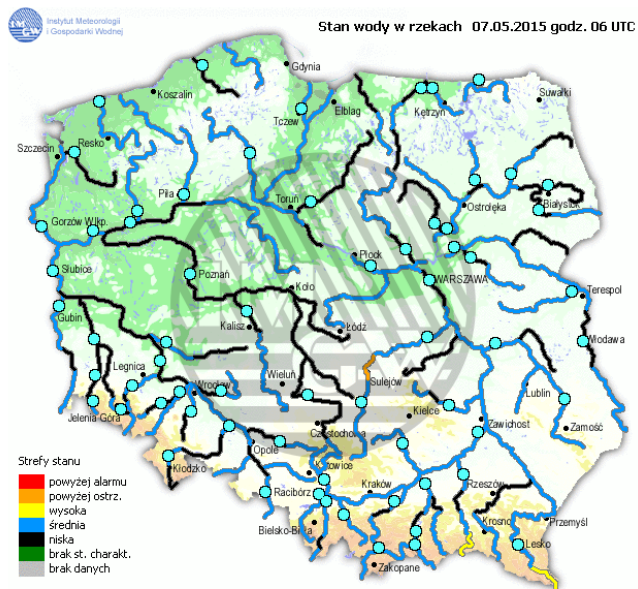

ZAGROŻENIA ŚRODOWISKA
Wyniki pomiarów zanieczyszczeń powietrza za minioną dobę [w µg/m³] na automatycznych stacjach WIOŚ w Warszawie

DATA	07-05-2015		<	>	Kalendarz	Prezentuj dane						
Stacja	PM 10		NO2		CO		O3		SO2-S1		SO2-S24	
	µg/m3	% LV	µg/m3	% LV	µg/m3	% LV	µg/m3	% LV	µg/m3	% LV	µg/m3	% LV
Belsk-IGFPAN			14.6	7.28	976	9.76	107.1	88.88	4.5	1.28	3.4	2.71
Granica-KPN			14.5	7.23			107.7	89.38	2.6	0.74	1.9	1.51
Legionowo-Zegrzyńska			26.4	13.17			104.3	86.56	11.9	3.4	5.3	4.22
Piastów-Pułaskiego			37.9	18.9			106.2	88.13	6.8	1.94	5.2	4.14
Płock-Reja	15.3	30.3	24.5	12.22					147	41.94	8.2	6.53
Płock-Gimnazjum												
Rado m-To chtëmiana	16.5	32.67	20.2	10.07	564	5.64	94.2	78.17	3.1	0.88	1.2	0.96
Siedlce-Konarskiego	14.3	28.32	14.3	7.13	464	4.64	99.7	82.74	2.7	0.77	1.3	1.04
Warszawa-Ko munikacyjna	39.3	77.82	99	49.38	961	9.61						
Warszawa-M arszałkowska			43.7	21.8	1039	10.39						
Warszawa-Po dleśna												
Warszawa-Targówek	19.5	38.61	38.5	19.2	579	5.79	27.1	22.49	15.7	4.48	5.3	4.22
Warszawa-U rsynów	18.4	36.44	40.7	20.3			73	60.58	6.8	1.94	4.2	3.35
Żyrardów-Roosevelta	19	37.62	28	13.97			100.4	83.32	9.2	2.62	4.6	3.67

Skala jakości powietrza

	PM10 - 1h	PM10 - 24h	NO ₂ - 1h	CO - 8h	O ₃ - 1h	O ₃ - 8h	SO ₂ - 1h	SO ₂ - 24h
Bardzo dobry	0-20	0-20	0-40	0-2000	0-24	0-24	0-70	0-25
Dobry	20-60	20-60	40-120	2000-6000	24-72	24-72	70-210	25-50
Umiarkowany	60-100	60-100	120-200	6000-10000	72-120	72-120	210-350	50-100
Dostateczny	100-140	100-140	200-280	10000-140000	120-168	120-168	350-490	100-125
Zły	140-200	140-200	280-400	>140000	168-240	168-240	490-700	>125
Bardzo zły	>200	>200	>400		>240	>240	>700	

INFORMACJE HYDROLOGICZNO - METEOROLOGICZNE

Zagrożenie pożarowe lasów

Ostrzeżenie meteorologiczne

B R A K

Stan wody na głównych rzekach Polski

Rozkład dobowej sumy opadów

Prognoza pogody na dziś

Pogoda na jutro