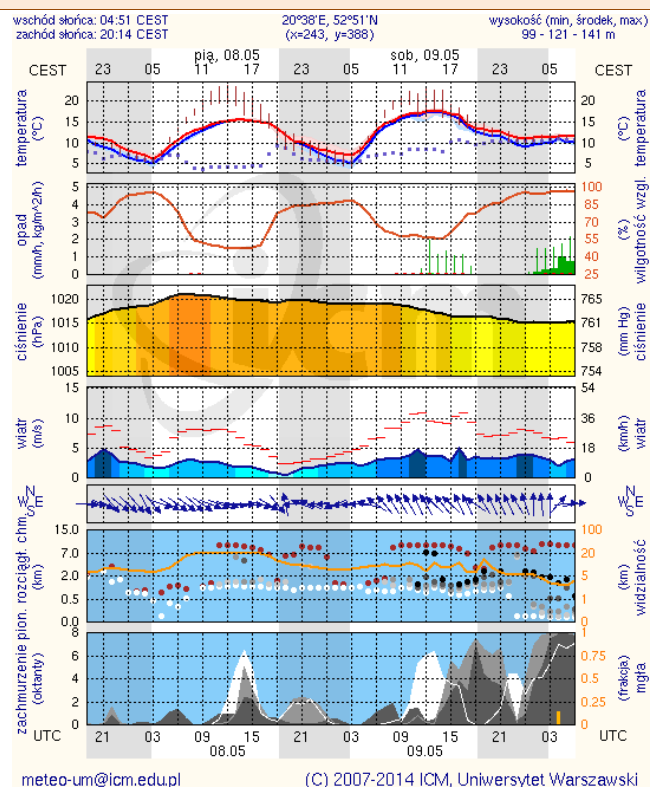

Płock

Ciechanów

Ostrołęka

Siedlce