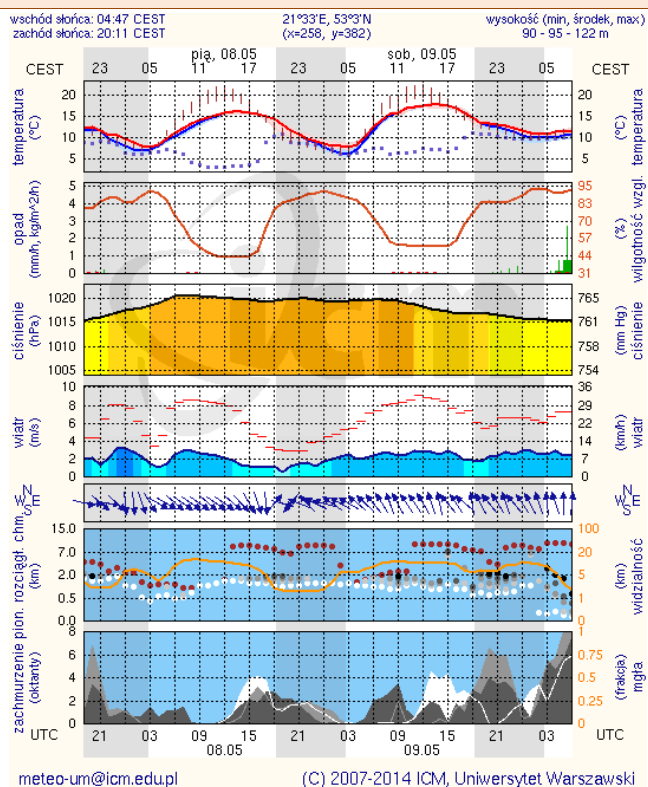

Płock

Ciechanów

Ostrołęka

Siedlce