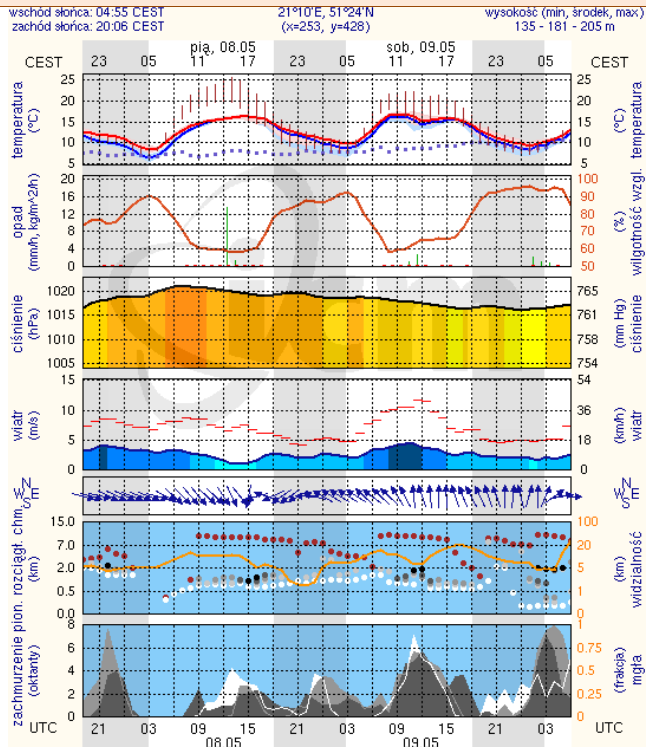

Warszawa

Radom

meteo-um@icm.edu.pl

(C) 2007-2014 ICM, Uniwersytet Warszawski

meteo-um@icm.edu.pl

(C) 2007-2014 ICM, Uniwersytet Warszawski

WOJEWÓDZKIE CENTRUM ZARZĄDZANIA KRYZYSOWEGO

Plac Bankowy 3/5, 00-950 Warszawa, tel.: (22) 595-13-00; 595-13-01; 987; fax.: (22) 620-19-40; 695-63-53;

www.mazowieckie.pl