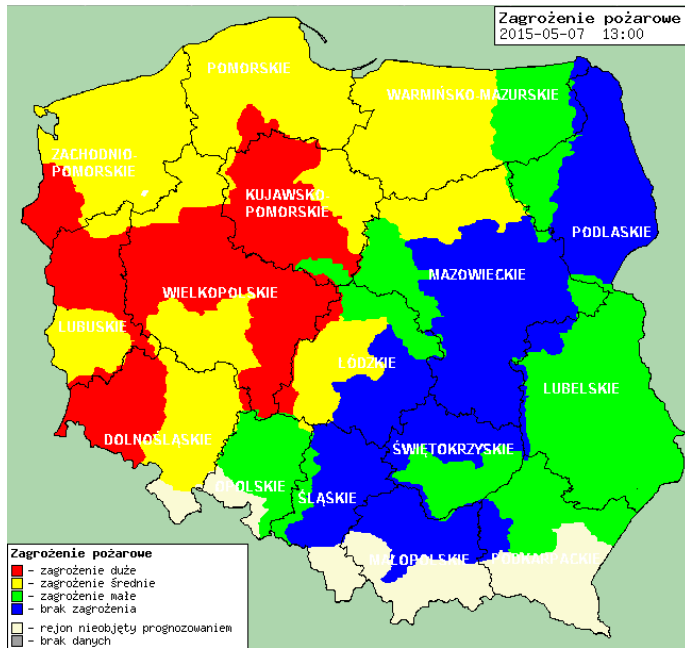

INFORMACJE HYDROLOGICZNO - METEOROLOGICZNE

Zagrożenie pożarowe lasów