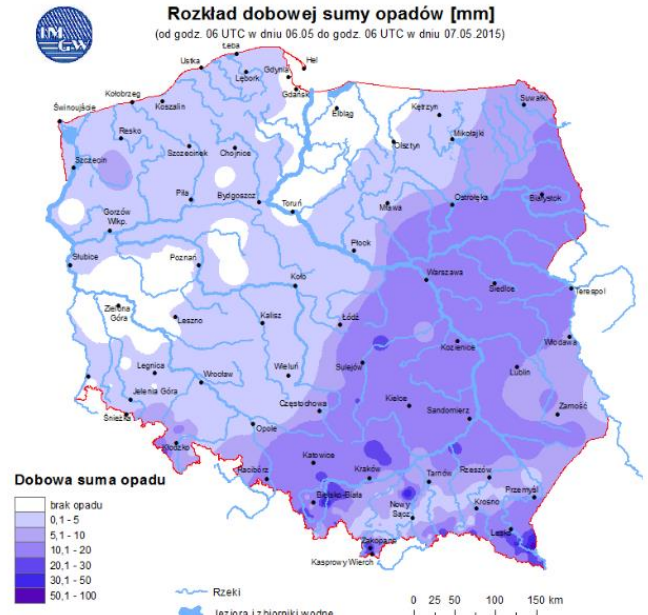

Skala jakości powietrza

	PM10 - 1h	PM10 - 24h	NO ₂ - 1h	CO - 8h	O ₃ - 1h	O ₃ - 8h	SO ₂ - 1h	SO ₂ - 24h
Bardzo dobry	0-20	0-20	0-40	0-2000	0-24	0-24	0-70	0-25
Dobry	20-60	20-60	40-120	2000-6000	24-72	24-72	70-210	25-50
Umiarkowany	60-100	60-100	120-200	6000-10000	72-120	72-120	210-350	50-100
Dostateczny	100-140	100-140	200-280	10000-140000	120-168	120-168	350-490	100-125
Zły	140-200	140-200	280-400	>140000	168-240	168-240	490-700	>125
Bardzo zły	>200	>200	>400		>240	>240	>700	

INFORMACJE HYDROLOGICZNO - METEOROLOGICZNE

Zagrożenie pożarowe lasów

Ostrzeżenie meteorologiczne

B R A K

Stan wody na głównych rzekach Polski

Rozkład dobowej sumy opadów

Prognoza pogody na dziś

Pogoda na jutro