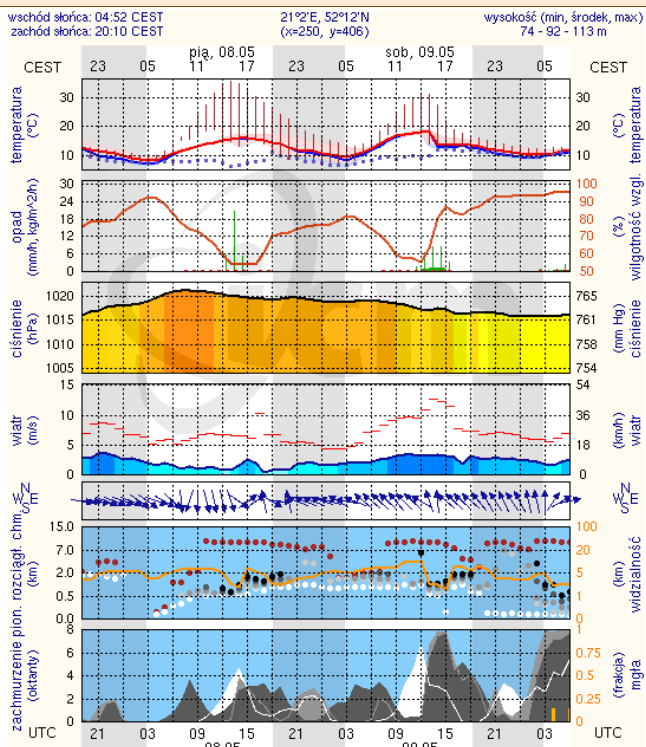

Warszawa

Radom

meteo-um@icm.edu.pl

(C) 2007-2014 ICM, Uniwersytet Warszawski

meteo-um@icm.edu.pl

(C) 2007-2014 ICM, Uniwersytet Warszawski

WOJEWÓDZKIE CENTRUM ZARZĄDZANIA KRYZYSOWEGO

Plac Bankowy 3/5, 00-950 Warszawa, tel.: (22) 595-13-00; 595-13-01; 987; fax.: (22) 620-19-40; 695-63-53;

www.mazowieckie.pl