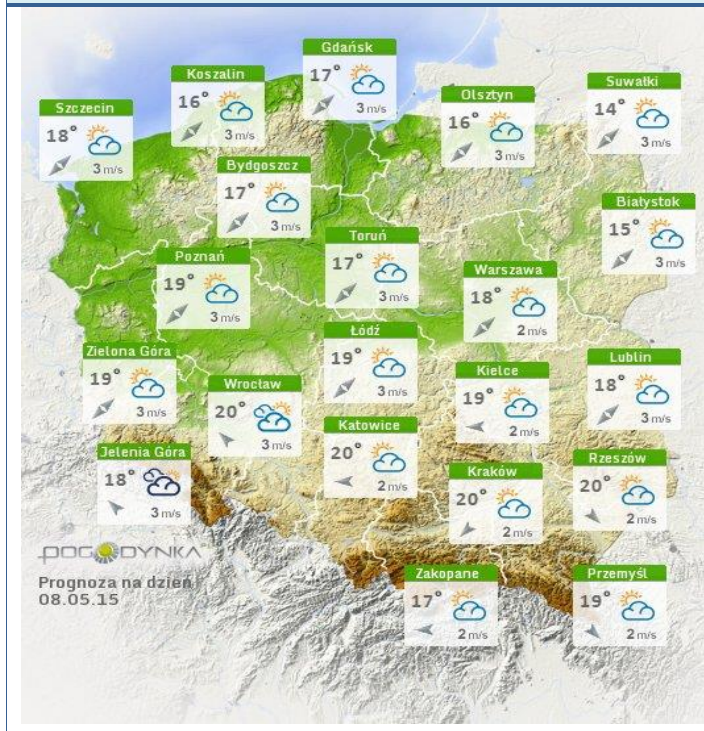

ZAGROŻENIA ŚRODOWISKA
Wyniki pomiarów zanieczyszczeń powietrza za minioną dobę [w µg/m³] na automatycznych stacjach WIOŚ w Warszawie

DATA	07-05-2015		<	>	Kalendarz	Prezentuj dane						
Stacja	PM 10		NO2		CO		O3		SO2-S1		SO2-S24	
	µg/m3	% LV	µg/m3	% LV	µg/m3	% LV	µg/m3	% LV	µg/m3	% LV	µg/m3	% LV
Belsk-IGFPAN			14.6	7.28	976	9.76	107.1	88.88	4.5	1.28	3.4	2.71
Granica-KPN			14.5	7.23			107.7	89.38	2.6	0.74	1.9	1.51
Legionowo-Zegrzyńska			26.4	13.17			104.3	86.56	11.9	3.4	5.3	4.22
Piastów-Pułaskiego			37.9	18.9			106.2	88.13	6.8	1.94	5.2	4.14
Płock-Reja	15.3	30.3	24.5	12.22					147	41.94	8.2	6.53
Płock-Gimnazjum												
Rado m-To chtëmiana	16.5	32.67	20.2	10.07	564	5.64	94.2	78.17	3.1	0.88	1.2	0.96
Siedlce-Konarskiego	14.3	28.32	14.3	7.13	464	4.64	99.7	82.74	2.7	0.77	1.3	1.04
Warszawa-Ko munikacyjna	39.3	77.82	99	49.38	961	9.61						
Warszawa-M arszałkowska			43.7	21.8	1039	10.39						
Warszawa-Po dleśna												
Warszawa-Targówek	19.5	38.61	38.5	19.2	579	5.79	27.1	22.49	15.7	4.48	5.3	4.22
Warszawa-U rsynów	18.4	36.44	40.7	20.3			73	60.58	6.8	1.94	4.2	3.35
Żyrardów-Roosevelta	19	37.62	28	13.97			100.4	83.32	9.2	2.62	4.6	3.67

Skala jakości powietrza

	PM10 - 1h	PM10 - 24h	NO ₂ - 1h	CO - 8h	O ₃ - 1h	O ₃ - 8h	SO ₂ - 1h	SO ₂ - 24h
Bardzo dobry	0-20	0-20	0-40	0-2000	0-24	0-24	0-70	0-25
Dobry	20-60	20-60	40-120	2000-6000	24-72	24-72	70-210	25-50
Umiarkowany	60-100	60-100	120-200	6000-10000	72-120	72-120	210-350	50-100
Dostateczny	100-140	100-140	200-280	10000-140000	120-168	120-168	350-490	100-125
Zły	140-200	140-200	280-400	>140000	168-240	168-240	490-700	>125
Bardzo zły	>200	>200	>400		>240	>240	>700	

INFORMACJE HYDROLOGICZNO - METEOROLOGICZNE

Zagrożenie pożarowe lasów

Ostrzeżenie meteorologiczne

B R A K

Stan wody na głównych rzekach Polski

Rozkład dobowej sumy opadów

Prognoza pogody na dziś

Pogoda na jutro