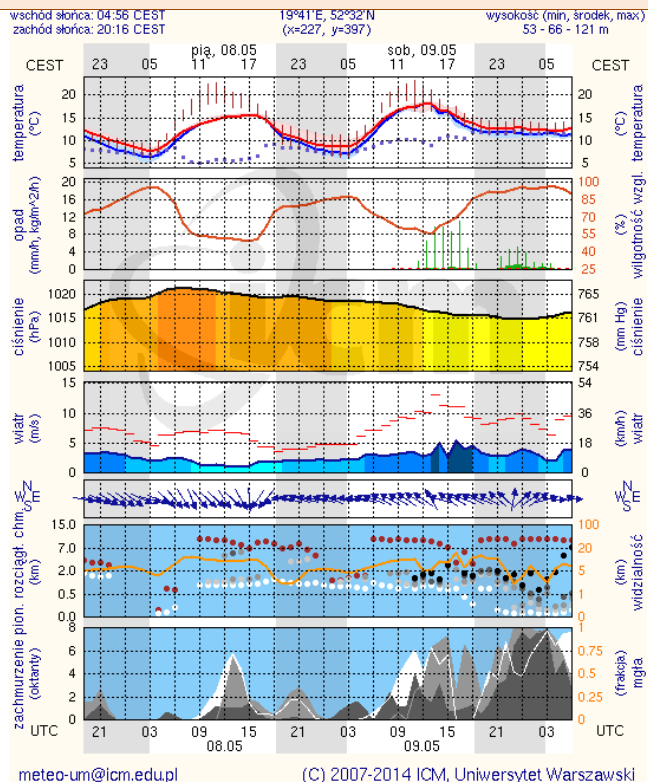

Płock

Ciechanów

Ostrołęka

Siedlce