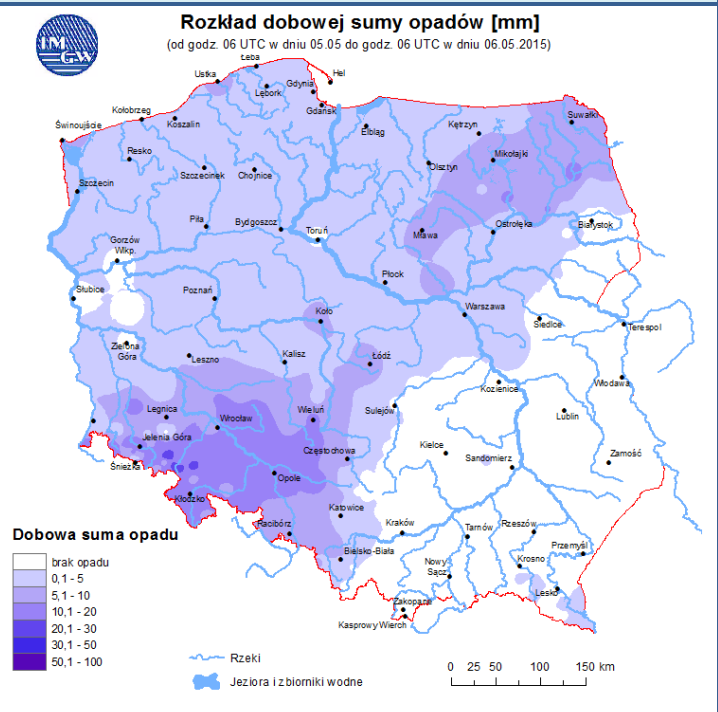

BIULETYN INFORMACYJNY NR 126/2015
za okres od 06.05.2015 r. godz. 8.00 do 07.05.2015 r. do godz. 8.00

czwartek, 07.05.2015 r.

Najważniejsze zdarzenia z minionej doby

1. **Warszawa** – protest rolników przed KPRM.
2. **Woźniki pow. płocki** – pożar domu jednorodzinnego, 1 osoba ranna.
3. **Człkówka (pow. otwocki)** – wypadek na DK 50, ruch wahadłowy.
4. **Trojany (pow. wołomiński)** – wypadek na S-8.

ZESTAWIENIE DANYCH STATYSTYCZNYCH
za okres: 06.05 – 07.05.2015 r.

	KOMENDA STOŁECZNA POLICJI		W analizowanym okresie	Od początku roku
	1) Odnotowano wypadków		6	693
	2) Ofiary śmiertelne w wypadkach drogowych/ kolejowych/ lotniczych		8/0/0	44/6/0
	3) Osoby ranne w wypadkach drogowych/kolejowych/lotniczych		0/0/0	769/1/0
	4) Utonięcia /wychłodzenia		0/0	1/0
	KOMENDA WOJEWÓDZKA POLICJI		W analizowanym okresie	Od początku roku
	1) Odnotowano wypadków	Ogółem	3	588
	2) Ofiary śmiertelne w wypadkach drogowych/ kolejowych/ lotniczych		6/0/0	88/2/1
	3) Osoby ranne w wypadkach drogowych/kolejowych/lotniczych		0/0/0	690/2/2
	4) Utonięcia /wychłodzenia		0/0	4/1
	KOMENDA WOJEWÓDZKA PAŃSTWOWEJ STRAŻY POŻARNEJ		W analizowanym okresie	Od początku roku
	1) Liczba pożarów (w tym pożary traw)	ogółem	31	10745
	2) Ofiary śmiertelne w pożarach/zaczadzenia		0/0	26/4
	3) Osoby ranne w pożarach/zatrute CO		0/0	149/11

INFORMACJE HYDROLOGICZNO - METEOROLOGICZNE

Zagrożenie pożarowe lasów

Ostrzeżenie meteorologiczne

B R A K

Stan wody na głównych rzekach Polski

Rozkład dobowej sumy opadów

Prognoza pogody na dziś

Pogoda na jutro