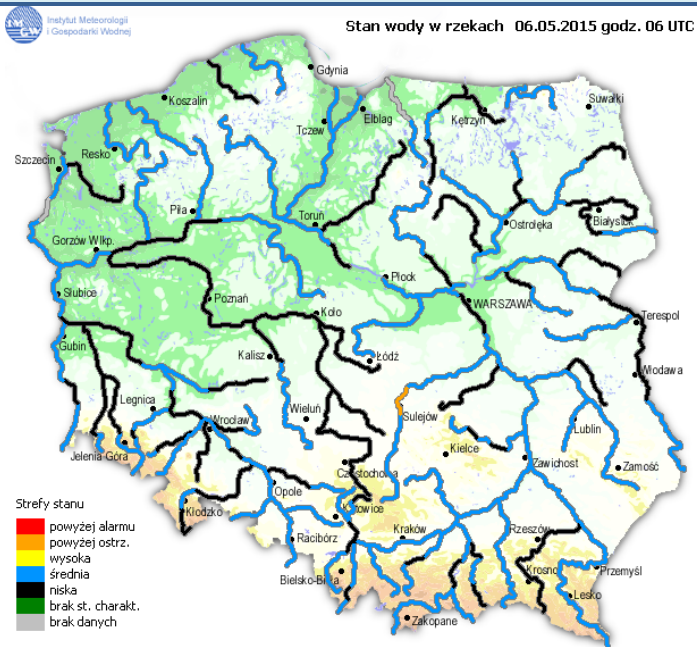

Skala jakości powietrza

	PM10 - 1h	PM10 - 24h	NO ₂ - 1h	CO - 8h	O ₃ - 1h	O ₃ - 8h	SO ₂ - 1h	SO ₂ - 24h
Bardzo dobry	0-20	0-20	0-40	0-2000	0-24	0-24	0-70	0-25
Dobry	20-60	20-60	40-120	2000-6000	24-72	24-72	70-210	25-50
Umiarkowany	60-100	60-100	120-200	6000-10000	72-120	72-120	210-350	50-100
Dostateczny	100-140	100-140	200-280	1000-14000	120-168	120-168	350-490	100-125
Zły	140-200	140-200	280-400	>14000	168-240	168-240	490-700	>125
Bardzo zły	>200	>200	>400		>240	>240	>700	

INFORMACJE HYDROLOGICZNO - METEOROLOGICZNE

Zagrożenie pożarowe lasów

Ostrzeżenie meteorologiczne

B R A K

Stan wody na głównych rzekach Polski

Rozkład dobowej sumy opadów

Prognoza pogody na dziś

Pogoda na jutro