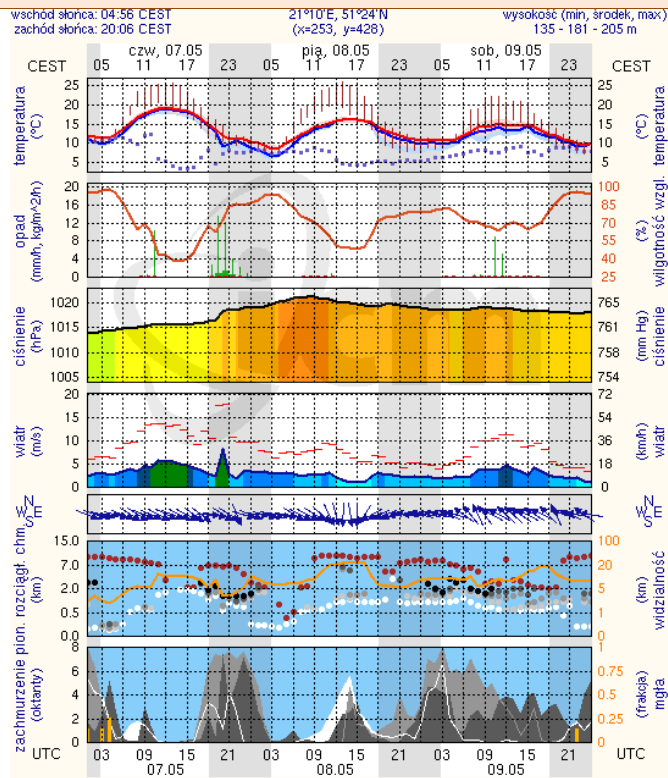

Warszawa

Radom

meteo-um@icm.edu.pl

(C) 2007-2014 ICM, Uniwersytet Warszawski

meteo-um@icm.edu.pl

(C) 2007-2014 ICM, Uniwersytet Warszawski

WOJEWÓDZKIE CENTRUM ZARZĄDZANIA KRYZYSOWEGO

Plac Bankowy 3/5, 00-950 Warszawa, tel.: (22) 595-13-00; 595-13-01; 987; fax.: (22) 620-19-40; 695-63-53;

www.mazowieckie.pl