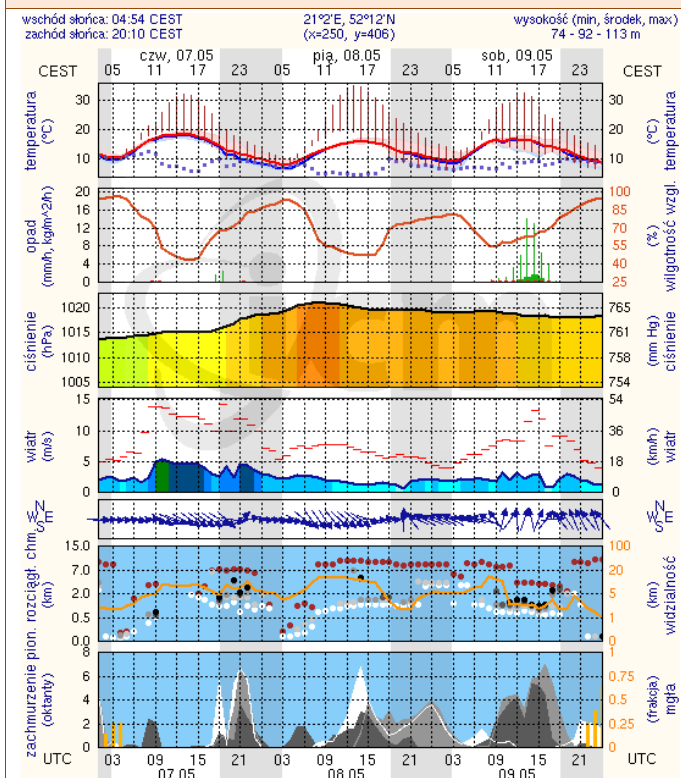

Warszawa

Radom

meteo-um@icm.edu.pl

(C) 2007-2014 ICM, Uniwersytet Warszawski

meteo-um@icm.edu.pl

(C) 2007-2014 ICM, Uniwersytet Warszawski

WOJEWÓDZKIE CENTRUM ZARZĄDZANIA KRYZYSOWEGO

Plac Bankowy 3/5, 00-950 Warszawa, tel.: (22) 595-13-00; 595-13-01; 987; fax.: (22) 620-19-40; 695-63-53;

www.mazowieckie.pl