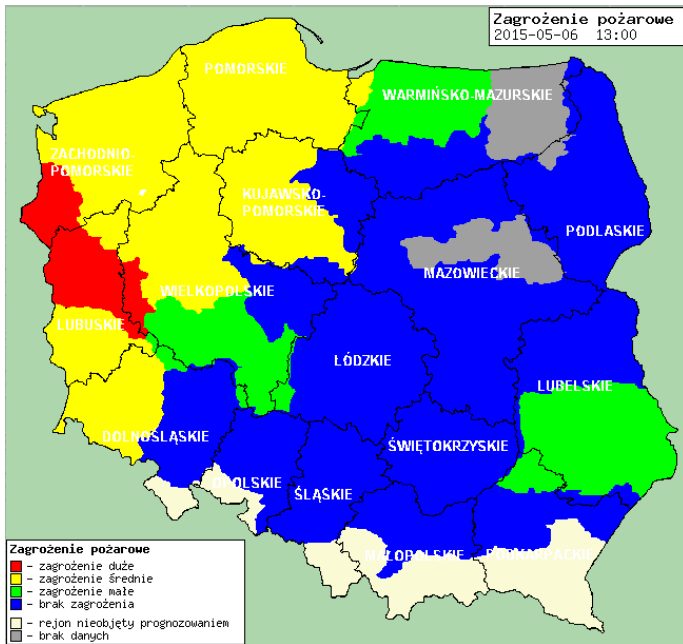

INFORMACJE HYDROLOGICZNO - METEOROLOGICZNE

Zagrożenie pożarowe lasów

Ostrzeżenie meteorologiczne