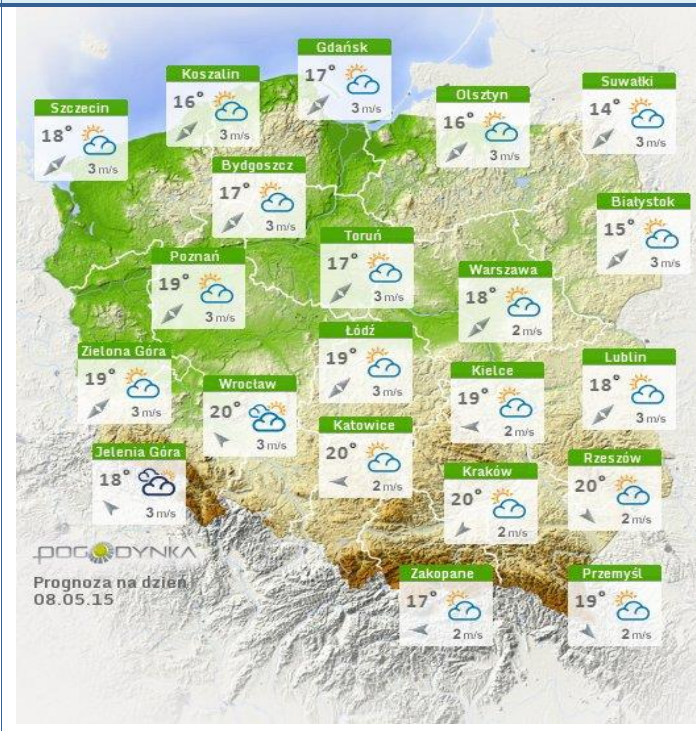

Skala jakości powietrza

	PM10 - 1h	PM10 - 24h	NO ₂ - 1h	CO - 8h	O ₃ - 1h	O ₃ - 8h	SO ₂ - 1h	SO ₂ - 24h
Bardzo dobry	0-20	0-20	0-40	0-2000	0-24	0-24	0-70	0-25
Dobry	20-60	20-60	40-120	2000-6000	24-72	24-72	70-210	25-50
Umiarkowany	60-100	60-100	120-200	6000-10000	72-120	72-120	210-350	50-100
Dostateczny	100-140	100-140	200-280	1000-14000	120-168	120-168	350-490	100-125
Zły	140-200	140-200	280-400	>14000	168-240	168-240	490-700	>125
Bardzo zły	>200	>200	>400		>240	>240	>700	

INFORMACJE HYDROLOGICZNO - METEOROLOGICZNE

Zagrożenie pożarowe lasów

Ostrzeżenie meteorologiczne

B R A K

Stan wody na głównych rzekach Polski

Rozkład dobowej sumy opadów

Prognoza pogody na dziś

Pogoda na jutro