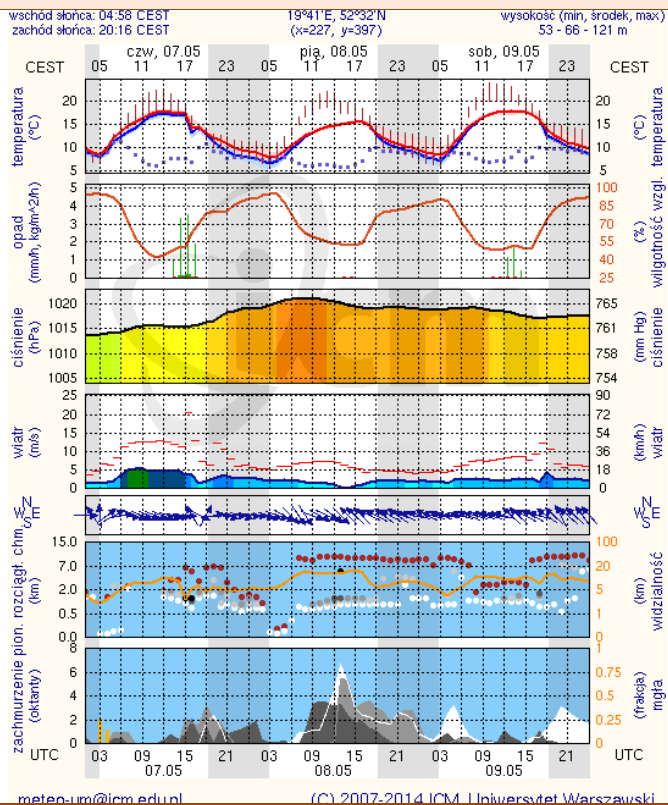

Płock

Ciechanów

Ostrołęka

Siedlce