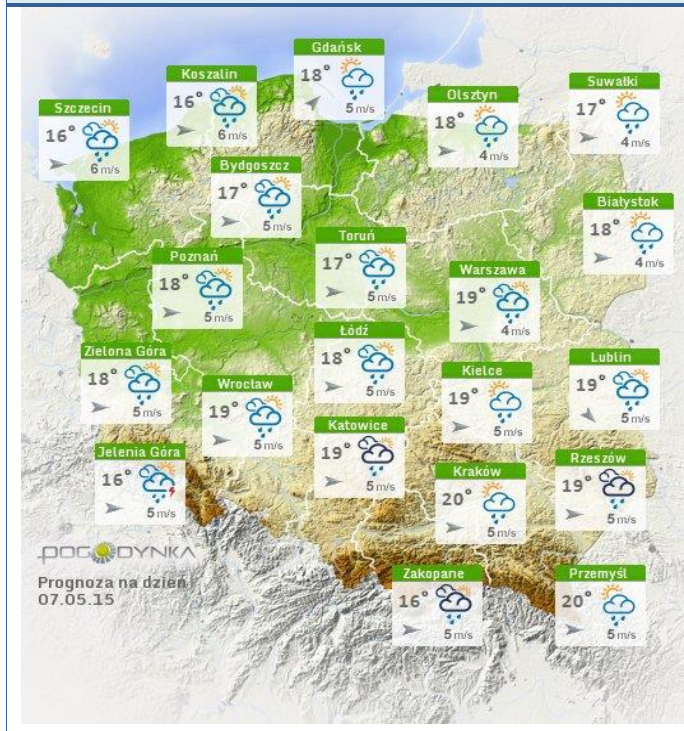

Skala jakości powietrza

	PM10 - 1h	PM10 - 24h	NO ₂ - 1h	CO - 8h	O ₃ - 1h	O ₃ - 8h	SO ₂ - 1h	SO ₂ - 24h
Bardzo dobry	0-20	0-20	0-40	0-2000	0-24	0-24	0-70	0-25
Dobry	20-60	20-60	40-120	2000-6000	24-72	24-72	70-210	25-50
Umiarkowany	60-100	60-100	120-200	6000-10000	72-120	72-120	210-350	50-100
Dostateczny	100-140	100-140	200-280	1000-14000	120-168	120-168	350-490	100-125
Zły	140-200	140-200	280-400	>14000	168-240	168-240	490-700	>125
Bardzo zły	>200	>200	>400		>240	>240	>700	

INFORMACJE HYDROLOGICZNO - METEOROLOGICZNE

Zagrożenie pożarowe lasów

Ostrzeżenie meteorologiczne

B R A K

Stan wody na głównych rzekach Polski

Rozkład dobowej sumy opadów

Prognoza pogody na dziś

Pogoda na jutro