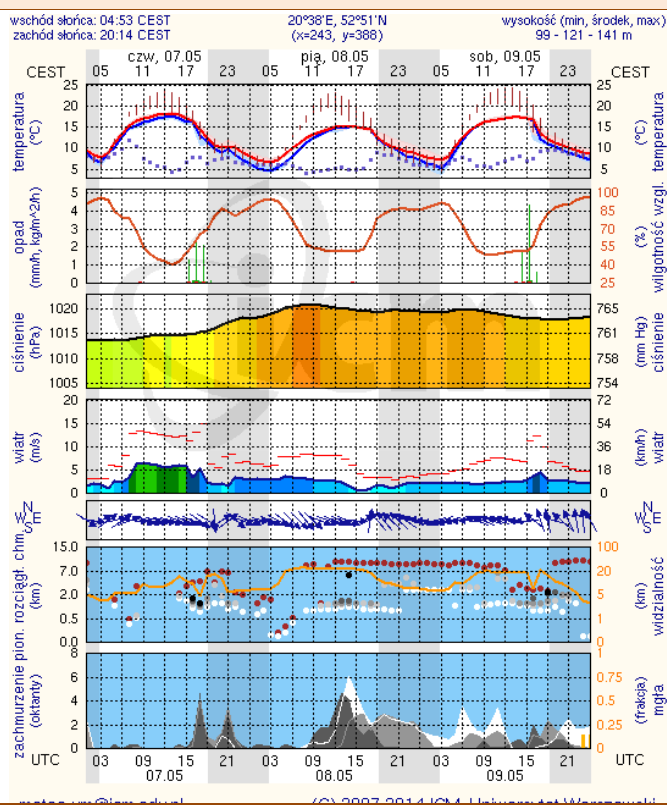

Płock

Ciechanów

Ostrołęka

Siedlce