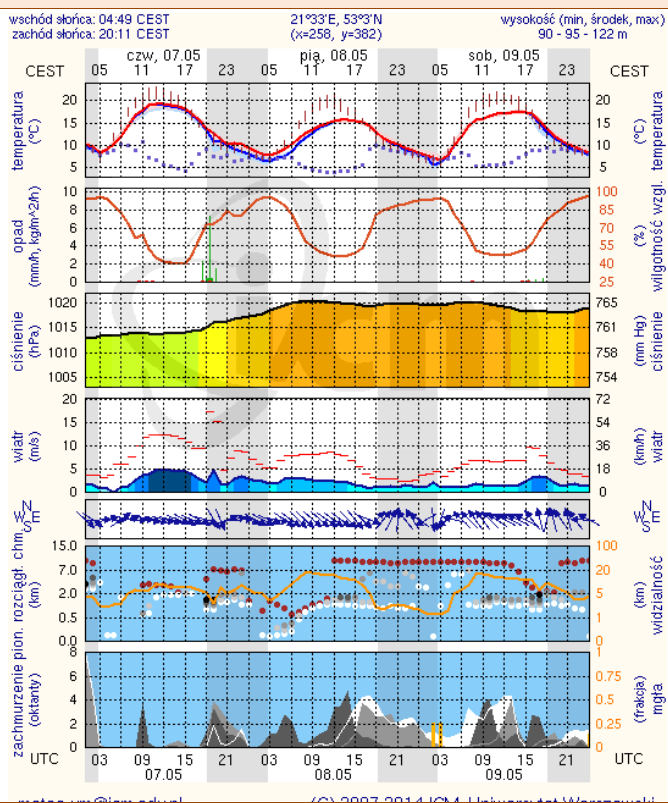

Płock

Ciechanów

Ostrołęka

Siedlce