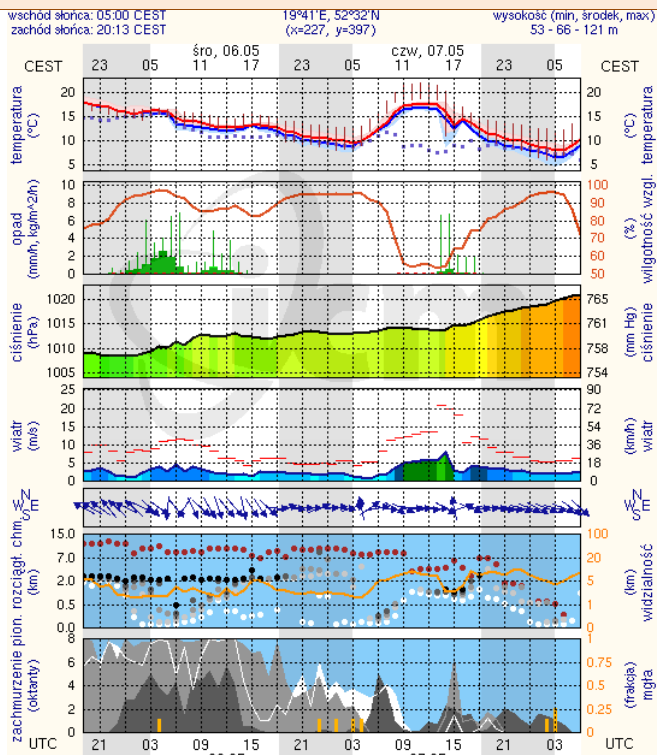

BIULETYN INFORMACYJNY NR 125/2015
za okres od 05.05.2015 r. godz. 8.00 do 06.05.2015 r. do godz. 8.00

środa, 06.05.2015 r.

Najważniejsze zdarzenia z minionej doby

1. **Warszawa** – protest rolników przed KPRM.
2. **Pepłowo** (pow. mławski) – zderzenie 4 pojazdów, zablokowana DK7.
3. **Radom** – podejrzenie podłożenia ładunku wybuchowego w siedzibie Sądu Okręgowego.
4. **Warszawa** – zadymienie w szpitalu przy ul. Banacha, ewakuacja 50 osób.

Obszar: województwo mazowieckie

Ważność: od 2015-05-05 18:00:00 do 2015-05-06 08:00:00

Przebieg: Prognozuje się wystąpienie burz z opadami deszczu od 20 mm do 30 mm, lokalnie około 40 mm, oraz porywami wiatru do 80 km/h. Lokalnie opady gradu.

Prawdopodobieństwo: 90%

Uwagi: Brak.

Czas wydania: 2015-05-05 12:54:00

Synoptyk: Agnieszka Prasek

Stan wody na głównych rzekach Polski

Rozkład dobowej sumy opadów

Prognoza pogody na dziś

Pogoda na jutro

METEOROGRAMY

dla głównych miast województwa mazowieckiego :

Warszawa

Radom

Płock

meteo-um@icm.edu.pl

(C) 2007-2014 ICM, Uniwersytet Warszawski

Ciechanów