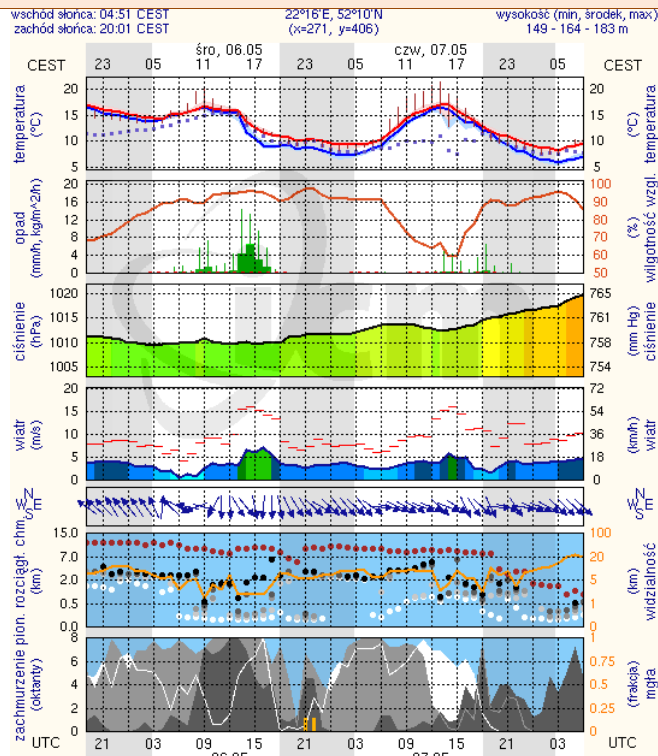

Siedlce

meteo-um@icm.edu.pl

(C) 2007-2014 ICM, Uniwersytet Warszawski