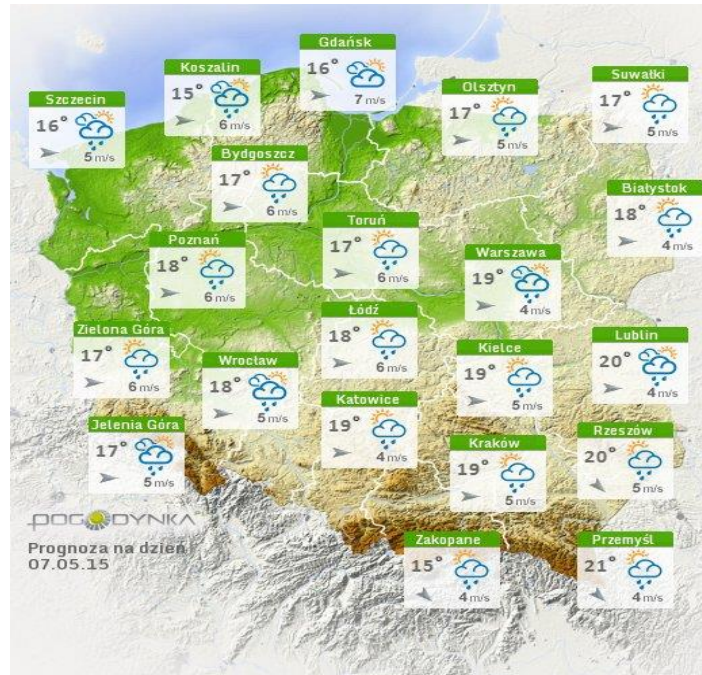

BIULETYN INFORMACYJNY NR 125/2015
za okres od 05.05.2015 r. godz. 8.00 do 06.05.2015 r. do godz. 8.00

środa, 06.05.2015 r.

Najważniejsze zdarzenia z minionej doby

1. **Warszawa** – protest rolników przed KPRM.
2. **Pepłowo** (pow. mławski) – zderzenie 4 pojazdów, zablokowana DK7.
3. **Radom** – podejrzenie podłożenia ładunku wybuchowego w siedzibie Sądu Okręgowego.
4. **Warszawa** – zadymienie w szpitalu przy ul. Banacha, ewakuacja 50 osób.

Obszar: województwo mazowieckie

Ważność: od 2015-05-05 18:00:00 do 2015-05-06 08:00:00

Przebieg: Prognozuje się wystąpienie burz z opadami deszczu od 20 mm do 30 mm, lokalnie około 40 mm, oraz porywami wiatru do 80 km/h. Lokalnie opady gradu.

Prawdopodobieństwo: 90%

Uwagi: Brak.

Czas wydania: 2015-05-05 12:54:00

Synoptyk: Agnieszka Prasek

Stan wody na głównych rzekach Polski

Rozkład dobowej sumy opadów

Prognoza pogody na dziś

Pogoda na jutro

METEOROGRAMY

dla głównych miast województwa mazowieckiego :

Warszawa

Radom

Płock

meteo-um@icm.edu.pl

(C) 2007-2014 ICM, Uniwersytet Warszawski

Ciechanów