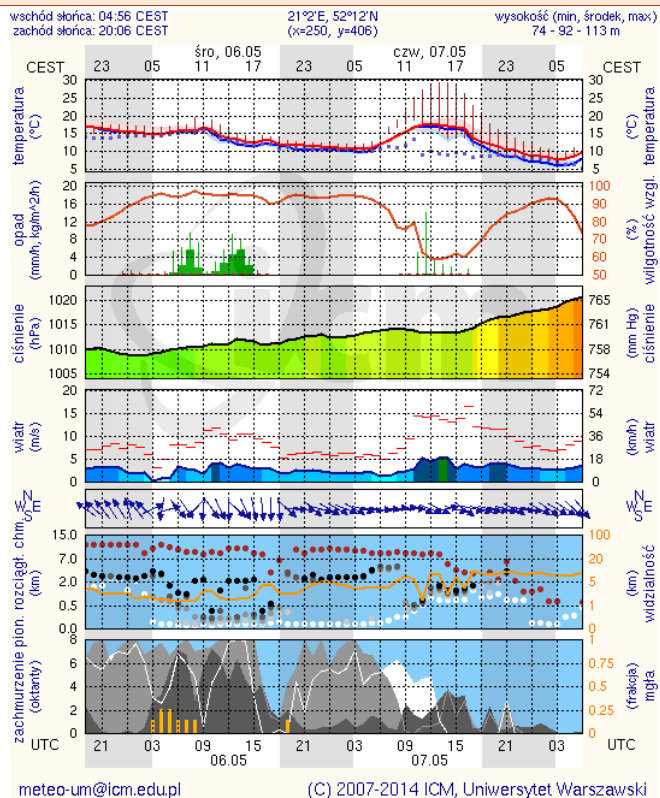

Prognoza pogody na dziś

Pogoda na jutro

METEOROGRAMY

dla głównych miast województwa mazowieckiego :

Warszawa

Radom