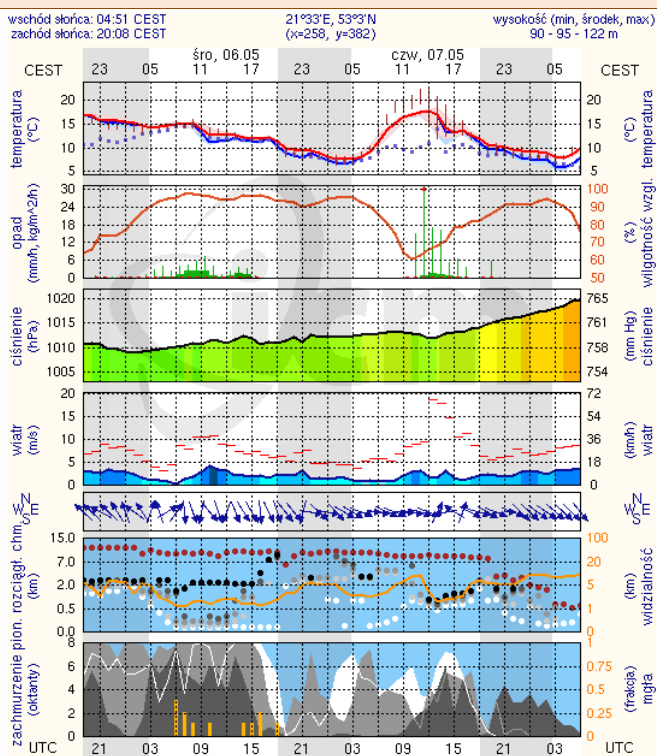

Ostrołęka

meteo-um@icm.edu.pl

(C) 2007-2014 ICM, Uniwersytet Warszawski