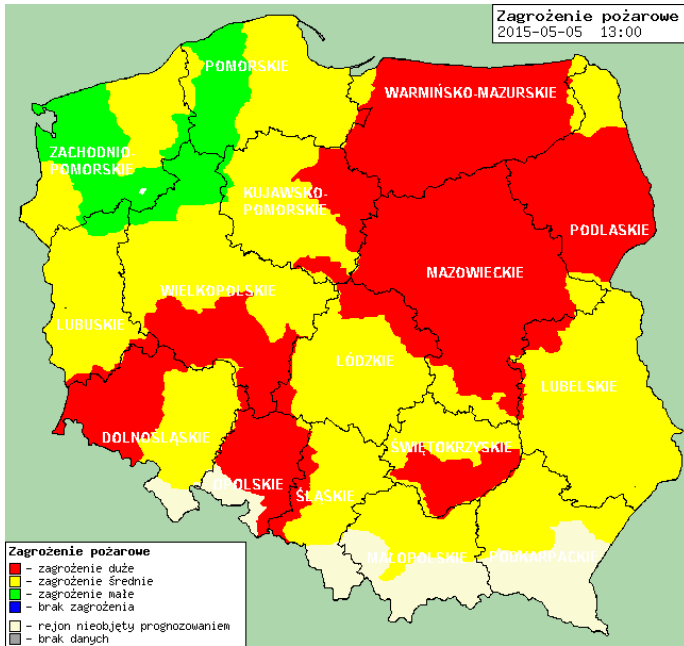

INFORMACJE HYDROLOGICZNO - METEOROLOGICZNE

Zagrożenie pożarowe lasów