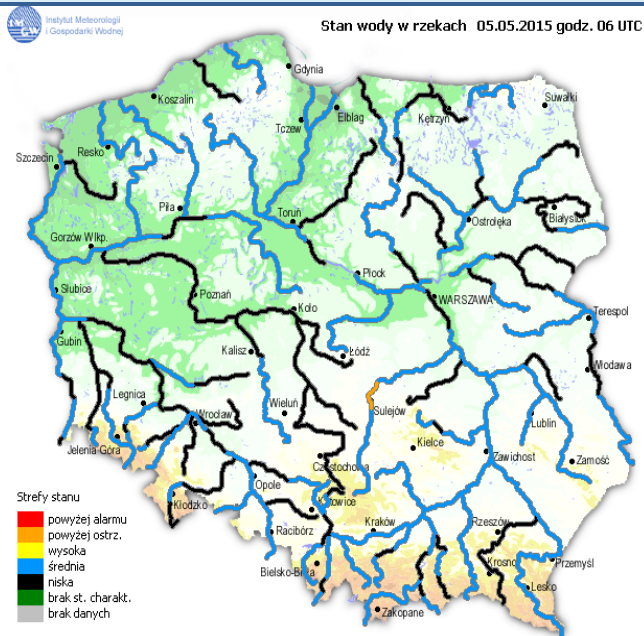

BIULETYN INFORMACYJNY NR 125/2015
za okres od 05.05.2015 r. godz. 8.00 do 06.05.2015 r. do godz. 8.00

środa, 06.05.2015 r.

Najważniejsze zdarzenia z minionej doby

1. **Warszawa** – protest rolników przed KPRM.
2. **Pepłowo** (pow. mławski) – zderzenie 4 pojazdów, zablokowana DK7.
3. **Radom** – podejrzenie podłożenia ładunku wybuchowego w siedzibie Sądu Okręgowego.
4. **Warszawa** – zadymienie w szpitalu przy ul. Banacha, ewakuacja 50 osób.

INFORMACJE HYDROLOGICZNO - METEOROLOGICZNE

Zagrożenie pożarowe lasów

Ostrzeżenie meteorologiczne

OSTRZEŻENIE Nr 29

Zjawisko: **Burze z gradem**
Stopień zagrożenia: **1**

Biuro: Biuro Prognoz Meteorologicznych i Komeracyjnych

Obszar: województwo mazowieckie

Ważność: od 2015-05-05 18:00:00 do 2015-05-06 08:00:00

Przebieg: Prognozuje się wystąpienie burz z opadami deszczu od 20 mm do 30 mm, lokalnie około 40 mm, oraz porywami wiatru do 80 km/h. Lokalnie opady gradu.

Prawdopodobieństwo: 90%

Uwagi: Brak.

Czas wydania: 2015-05-05 12:54:00

Synoptyk: Agnieszka Prasek

Stan wody na głównych rzekach Polski

Rozkład dobowej sumy opadów

Prognoza pogody na dziś

Pogoda na jutro