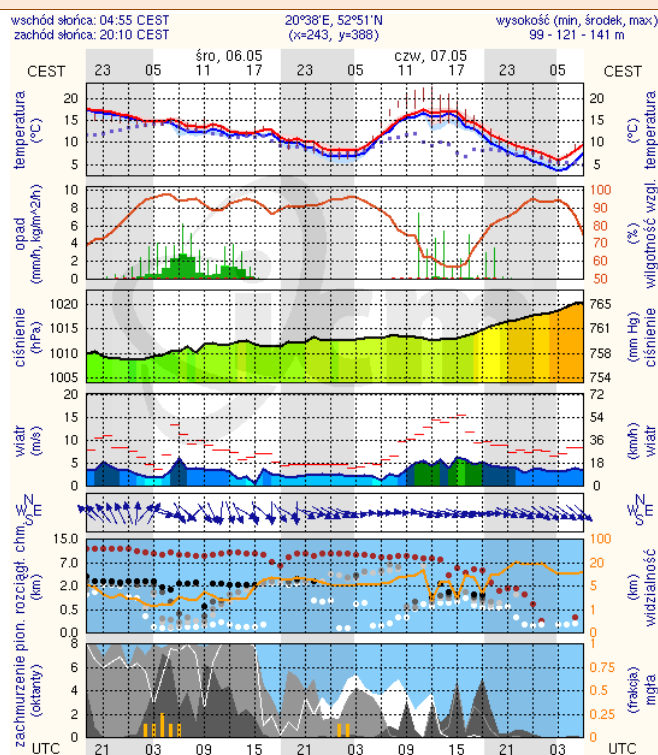

BIULETYN INFORMACYJNY NR 125/2015
za okres od 05.05.2015 r. godz. 8.00 do 06.05.2015 r. do godz. 8.00

środa, 06.05.2015 r.

Najważniejsze zdarzenia z minionej doby

1. **Warszawa** – protest rolników przed KPRM.
2. **Pepłowo** (pow. mławski) – zderzenie 4 pojazdów, zablokowana DK7.
3. **Radom** – podejrzenie podłożenia ładunku wybuchowego w siedzibie Sądu Okręgowego.
4. **Warszawa** – zadymienie w szpitalu przy ul. Banacha, ewakuacja 50 osób.

Obszar: województwo mazowieckie

Ważność: od 2015-05-05 18:00:00 do 2015-05-06 08:00:00

Przebieg: Prognozuje się wystąpienie burz z opadami deszczu od 20 mm do 30 mm, lokalnie około 40 mm, oraz porywami wiatru do 80 km/h. Lokalnie opady gradu.

Prawdopodobieństwo: 90%

Uwagi: Brak.

Czas wydania: 2015-05-05 12:54:00

Synoptyk: Agnieszka Prasek

Stan wody na głównych rzekach Polski

Rozkład dobowej sumy opadów

Prognoza pogody na dziś

Pogoda na jutro

METEOROGRAMY

dla głównych miast województwa mazowieckiego :

Warszawa

Radom

Płock

meteo-um@icm.edu.pl

(C) 2007-2014 ICM, Uniwersytet Warszawski

Ciechanów