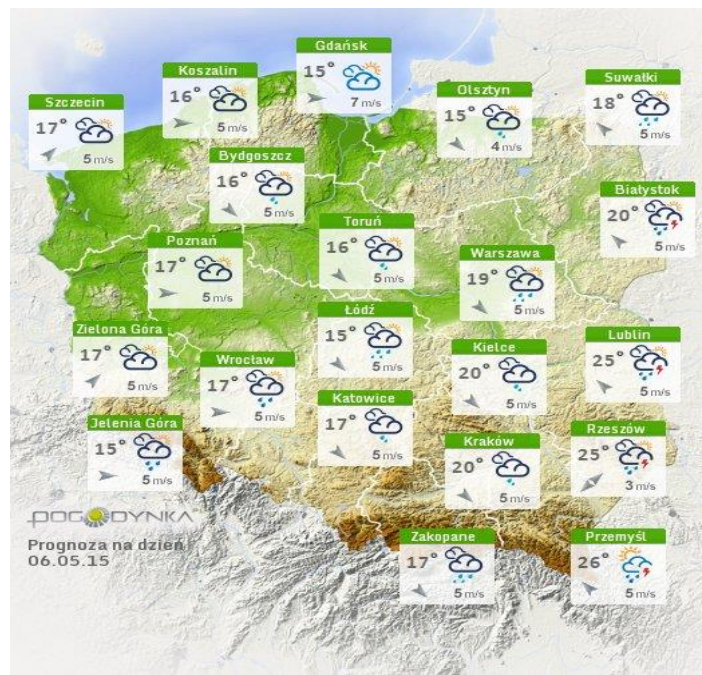

BIULETYN INFORMACYJNY NR 125/2015
za okres od 05.05.2015 r. godz. 8.00 do 06.05.2015 r. do godz. 8.00

środa, 06.05.2015 r.

Najważniejsze zdarzenia z minionej doby

1. **Warszawa** – protest rolników przed KPRM.
2. **Pepłowo** (pow. mławski) – zderzenie 4 pojazdów, zablokowana DK7.
3. **Radom** – podejrzenie podłożenia ładunku wybuchowego w siedzibie Sądu Okręgowego.
4. **Warszawa** – zadymienie w szpitalu przy ul. Banacha, ewakuacja 50 osób.

Obszar: województwo mazowieckie

Ważność: od 2015-05-05 18:00:00 do 2015-05-06 08:00:00

Przebieg: Prognozuje się wystąpienie burz z opadami deszczu od 20 mm do 30 mm, lokalnie około 40 mm, oraz porywami wiatru do 80 km/h. Lokalnie opady gradu.

Prawdopodobieństwo: 90%

Uwagi: Brak.

Czas wydania: 2015-05-05 12:54:00

Synoptyk: Agnieszka Prasek

Stan wody na głównych rzekach Polski

Rozkład dobowej sumy opadów

Prognoza pogody na dziś

Pogoda na jutro

METEOROGRAMY

dla głównych miast województwa mazowieckiego :

Warszawa

Radom

Płock

meteo-um@icm.edu.pl

(C) 2007-2014 ICM, Uniwersytet Warszawski

Ciechanów