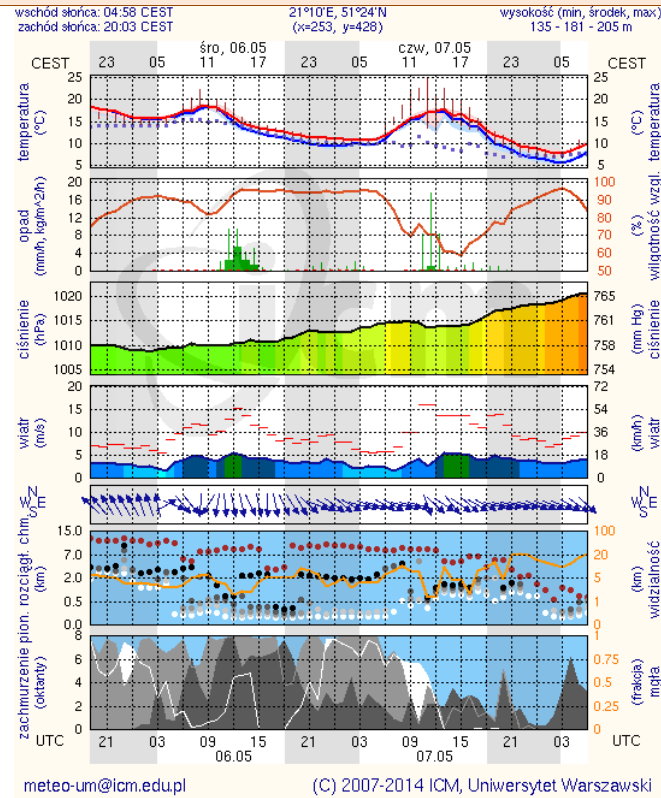

Prognoza pogody na dziś

Pogoda na jutro

METEOROGRAMY

dla głównych miast województwa mazowieckiego :

Warszawa

Radom