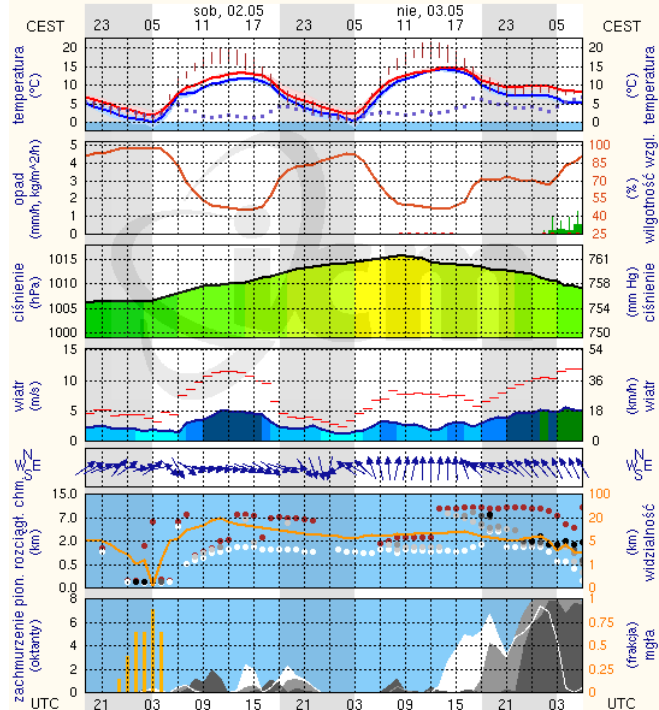

Prognoza pogody na dziś

Pogoda na jutro

METEOROGRAMY

dla głównych miast województwa mazowieckiego :

Warszawa

Radom

wschód słońca: 05:03 CEST 21°2'E, 52°12'N wysokość (min, środek, max)
zachód słońca: 20:00 CEST (x=250, y=406) 74 - 92 - 113 m

wschód słońca: 05:05 CEST 21°10'E, 51°24'N wysokość (min, środek, max)
zachód słońca: 19:58 CEST (x=253, y=426) 135 - 181 - 205 m

Płock

wschód słońca: 05:08 CEST 19°41'E, 52°32'N wysokość (min, środek, max)
zachód słońca: 20:06 CEST (x=227, y=397) 53 - 66 - 121 m

meteo-um@icm.edu.pl

(C) 2007-2014 ICM, Uniwersytet Warszawski

Ciechanów

wschód słońca: 05:03 CEST 20°38'E, 52°51'N wysokość (min, środek, max)
zachód słońca: 20:03 CEST (x=243, y=388) 99 - 121 - 141 m

meteo-um@icm.edu.pl

(C) 2007-2014 ICM, Uniwersytet Warszawski

Ostrołęka

wschód słońca: 04:58 CEST 21°33'E, 53°03'N wysokość (min, środek, max)
zachód słońca: 20:01 CEST (x=258, y=382) 90 - 95 - 122 m

meteo-um@icm.edu.pl

(C) 2007-2014 ICM, Uniwersytet Warszawski