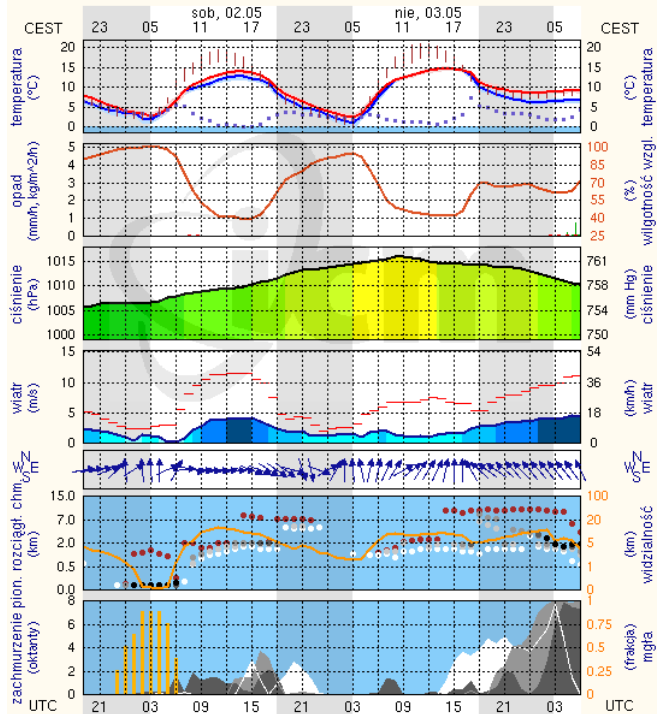

wschód słońca: 05:05 CEST 21°10'E, 51°24'N wysokość (min, środek, max)
zachód słońca: 19:58 CEST (x=253, y=426) 135 - 181 - 205 m

Płock

wschód słońca: 05:08 CEST 19°41'E, 52°32'N wysokość (min, środek, max)
zachód słońca: 20:06 CEST (x=227, y=397) 53 - 66 - 121 m

meteo-um@icm.edu.pl

(C) 2007-2014 ICM, Uniwersytet Warszawski

Ciechanów

wschód słońca: 05:03 CEST 20°38'E, 52°51'N wysokość (min, środek, max)
zachód słońca: 20:03 CEST (x=243, y=388) 99 - 121 - 141 m

meteo-um@icm.edu.pl

(C) 2007-2014 ICM, Uniwersytet Warszawski

Ostrołęka

wschód słońca: 04:58 CEST 21°33'E, 53°03'N wysokość (min, środek, max)
zachód słońca: 20:01 CEST (x=258, y=382) 90 - 95 - 122 m

meteo-um@icm.edu.pl

(C) 2007-2014 ICM, Uniwersytet Warszawski

Siedlce

wschód słońca: 04:58 CEST 22°16'E, 52°10'N wysokość (min, środek, max)
zachód słońca: 19:56 CEST (x=271, y=406) 149 - 164 - 183 m

meteo-um@icm.edu.pl

(C) 2007-2014 ICM, Uniwersytet Warszawski