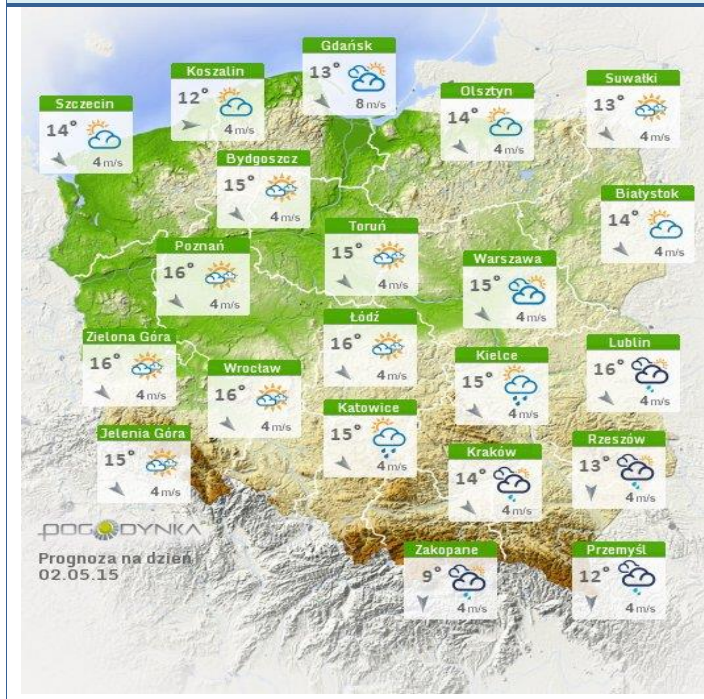

ZAGROŻENIA ŚRODOWISKA

 Wyniki pomiarów zanieczyszczeń powietrza za minioną dobę [w µg/m³] na automatycznych stacjach WIOŚ w Warszawie

DATA		01-05-2015		Kalendarz		Prezentuj dane						
Stacja	PM10		NO2		CO		O3		SO2-S1		SO2-S24	
	µg/m3	% LV	µg/m3	% LV	µg/m3	% LV	µg/m3	% LV	µg/m3	% LV	µg/m3	% LV
Bełsk-IGFAN			15.7	7.83	401	4.01	84.7	70.3	10.1	2.88	7.1	5.66
Granica-KPN			16.5	8.23			86.1	71.46	8.9	2.54	3.5	2.79
Legionowo-Ze grzyńska			22.2	11.07			83.4	69.22	23.1	6.59	9.9	7.89
Piastów-Pułaskiego			34.1	17.01			93.1	77.27	13.4	3.82	7.4	5.9
Płock-Reja	23.5	46.54	27.7	13.82	1076	10.76			5.3	1.51	2.9	2.31
Płock-Gimnazjum			20.3	10.13	380	3.8	58.3	48.39	7.4	2.11	4.8	3.83
Radom-To chtemana	20.4	40.4	17.7	8.83	519	5.19	83.6	69.38	4.9	1.4	2.6	2.07
Siedlce-Konarskiego	21.7	42.98	23.4	11.67	535	5.35	89.3	74.11	6.6	1.88	2.6	2.07
Warszawa-Komunikacyjna	35.1	69.52	84	41.9	534	5.34						
Warszawa-Marszałkowska			62.6	31.22	815	8.15						
Warszawa-Podleśna							75.7	62.83				
Warszawa-Targówek	19.9	39.41	28.2	14.07	812	8.12	26.7	22.16	10	2.85	4.5	3.59
Warszawa-Ursynów	20.3	40.21	29.8	14.86			59.2	49.13	9.2	2.62	5.9	4.7
Żyrardów-Roosevelta	21.8	43.18	22	10.97			85.1	70.63	12	3.42	6.9	5.5

Skala jakości powietrza

	PM10 - 1h	PM10 - 24h	NO ₂ - 1h	CO - 8h	O ₃ - 1h	O ₃ - 8h	SO ₂ - 1h	SO ₂ - 24h
Bardzo dobry	0-20	0-20	0-40	0-2000	0-24	0-24	0-70	0-25
Dobry	20-60	30-60	40-120	2000-6000	24-72	24-72	70-210	25-60
Umiarkowany	60-100	60-100	120-200	6000-10000	72-120	72-120	210-350	60-100
Dostateczny	100-140	100-140	200-280	10000-14000	120-168	120-168	350-490	100-125
Zły	140-200	140-200	280-400	>14000	168-240	168-240	490-700	>125
Bardzo zły	>200	>200	>400		>240	>240	>700	

Prognoza pogody na dziś

Pogoda na jutro

METEOROGRAMY

dla głównych miast województwa mazowieckiego :

Warszawa

Radom

wschód słońca: 05:03 CEST 21°2'E, 52°12'N wysokość (min, środek, max)
zachód słońca: 20:00 CEST (x=250, y=406) 74 - 92 - 113 m