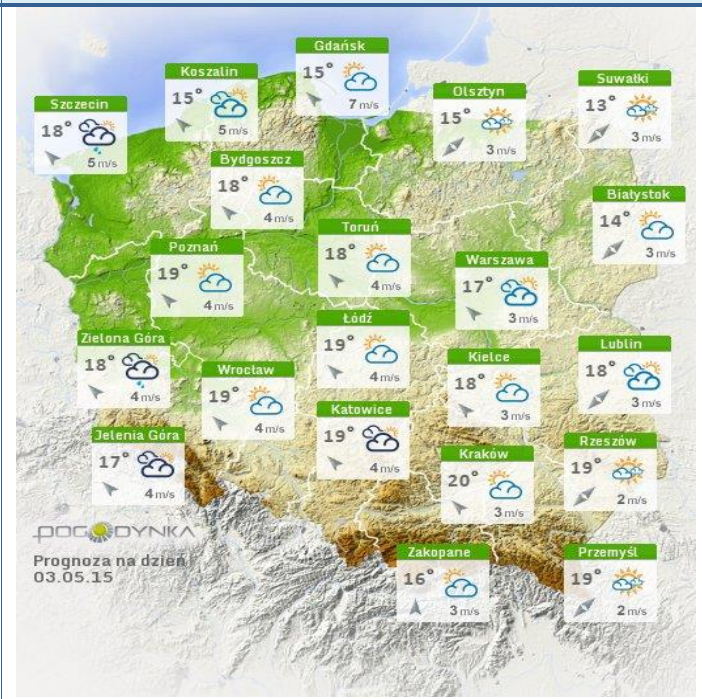

ZAGROŻENIA ŚRODOWISKA

 Wyniki pomiarów zanieczyszczeń powietrza za minioną dobę [w µg/m³] na automatycznych stacjach WIOŚ w Warszawie

DATA		01-05-2015		Kalendarz		Prezentuj dane						
Stacja	PM10		NO2		CO		O3		SO2-S1		SO2-S24	
	µg/m3	% LV	µg/m3	% LV	µg/m3	% LV	µg/m3	% LV	µg/m3	% LV	µg/m3	% LV
Bełsk-IGFAN			15.7	7.83	401	4.01	84.7	70.3	10.1	2.88	7.1	5.66
Granica-KPN			16.5	8.23			86.1	71.46	8.9	2.54	3.5	2.79
Legionowo-Ze grzyńska			22.2	11.07			83.4	69.22	23.1	6.59	9.9	7.89
Piastów-Pułaskiego			34.1	17.01			93.1	77.27	13.4	3.82	7.4	5.9
Płock-Reja	23.5	46.54	27.7	13.82	1076	10.76			5.3	1.51	2.9	2.31
Płock-Gimnazjum			20.3	10.13	380	3.8	58.3	48.39	7.4	2.11	4.8	3.83
Radom-To chtemana	20.4	40.4	17.7	8.83	519	5.19	83.6	69.38	4.9	1.4	2.6	2.07
Siedlce-Konarskiego	21.7	42.98	23.4	11.67	535	5.35	89.3	74.11	6.6	1.88	2.6	2.07
Warszawa-Komunikacyjna	35.1	69.52	84	41.9	534	5.34						
Warszawa-Marszałkowska			62.6	31.22	815	8.15						
Warszawa-Podleśna							75.7	62.83				
Warszawa-Targówek	19.9	39.41	28.2	14.07	812	8.12	26.7	22.16	10	2.85	4.5	3.59
Warszawa-Ursynów	20.3	40.21	29.8	14.86			59.2	49.13	9.2	2.62	5.9	4.7
Żyrardów-Roosevelta	21.8	43.18	22	10.97			85.1	70.63	12	3.42	6.9	5.5

Skala jakości powietrza

	PM10 - 1h	PM10 - 24h	NO ₂ - 1h	CO - 8h	O ₃ - 1h	O ₃ - 8h	SO ₂ - 1h	SO ₂ - 24h
Bardzo dobry	0-20	0-20	0-40	0-2000	0-24	0-24	0-70	0-25
Dobry	20-60	30-60	40-120	2000-6000	24-72	24-72	70-210	25-60
Umiarkowany	60-100	60-100	120-200	6000-10000	72-120	72-120	210-350	60-100
Dostateczny	100-140	100-140	200-280	10000-14000	120-168	120-168	350-490	100-125
Zły	140-200	140-200	280-400	>14000	168-240	168-240	490-700	>125
Bardzo zły	>200	>200	>400		>240	>240	>700	

Prognoza pogody na dziś

Pogoda na jutro

METEOROGRAMY

dla głównych miast województwa mazowieckiego :

Warszawa

Radom

wschód słońca: 05:03 CEST 21°2'E, 52°12'N wysokość (min, środek, max)
zachód słońca: 20:00 CEST (x=250, y=406) 74 - 92 - 113 m