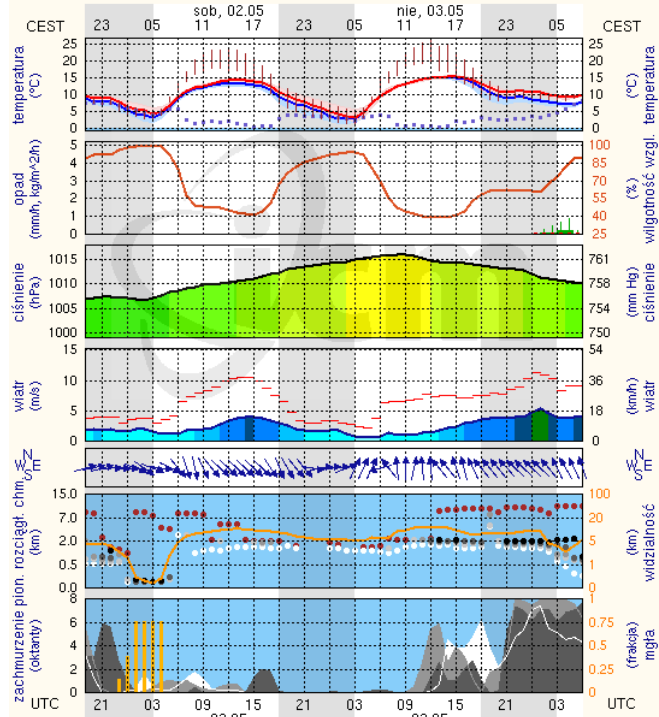

Skala jakości powietrza

	PM10 - 1h	PM10 - 24h	NO ₂ - 1h	CO - 8h	O ₃ - 1h	O ₃ - 8h	SO ₂ - 1h	SO ₂ - 24h
Bardzo dobry	0-20	0-20	0-40	0-2000	0-24	0-24	0-70	0-25
Dobry	20-60	30-60	40-120	2000-6000	24-72	24-72	70-210	25-60
Umiarkowany	60-100	60-100	120-200	6000-10000	72-120	72-120	210-350	60-100
Dostateczny	100-140	100-140	200-280	10000-14000	120-168	120-168	350-490	100-125
Zły	140-200	140-200	280-400	>14000	168-240	168-240	490-700	>125
Bardzo zły	>200	>200	>400		>240	>240	>700	

Prognoza pogody na dziś

Pogoda na jutro

METEOROGRAMY

dla głównych miast województwa mazowieckiego :

Warszawa

Radom

wschód słońca: 05:03 CEST 21°2'E, 52°12'N wysokość (min, środek, max)
zachód słońca: 20:00 CEST (x=250, y=406) 74 - 92 - 113 m

wschód słońca: 05:05 CEST 21°10'E, 51°24'N wysokość (min, środek, max)
zachód słońca: 19:58 CEST (x=253, y=426) 135 - 181 - 205 m

Płock

wschód słońca: 05:08 CEST 19°41'E, 52°32'N wysokość (min, środek, max)
zachód słońca: 20:06 CEST (x=227, y=397) 53 - 66 - 121 m

meteo-um@icm.edu.pl

(C) 2007-2014 ICM, Uniwersytet Warszawski

Ciechanów

wschód słońca: 05:03 CEST 20°38'E, 52°51'N wysokość (min, środek, max)
zachód słońca: 20:03 CEST (x=243, y=388) 99 - 121 - 141 m

meteo-um@icm.edu.pl