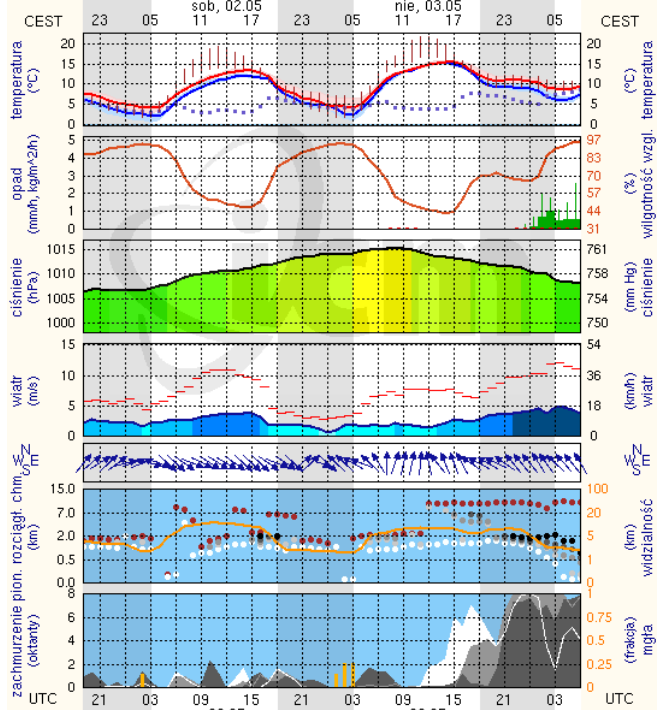

Skala jakości powietrza

	PM10 - 1h	PM10 - 24h	NO ₂ - 1h	CO - 8h	O ₃ - 1h	O ₃ - 8h	SO ₂ - 1h	SO ₂ - 24h
Bardzo dobry	0-20	0-20	0-40	0-2000	0-24	0-24	0-70	0-25
Dobry	20-60	30-60	40-120	2000-6000	24-72	24-72	70-210	25-60
Umiarkowany	60-100	60-100	120-200	6000-10000	72-120	72-120	210-350	60-100
Dostateczny	100-140	100-140	200-280	10000-14000	120-168	120-168	350-490	100-125
Zły	140-200	140-200	280-400	>14000	168-240	168-240	490-700	>125
Bardzo zły	>200	>200	>400		>240	>240	>700	

Prognoza pogody na dziś

Pogoda na jutro

METEOROGRAMY

dla głównych miast województwa mazowieckiego :

Warszawa

Radom

wschód słońca: 05:03 CEST 21°2'E, 52°12'N wysokość (min, środek, max)
zachód słońca: 20:00 CEST (x=250, y=406) 74 - 92 - 113 m

wschód słońca: 05:05 CEST 21°10'E, 51°24'N wysokość (min, środek, max)
zachód słońca: 19:58 CEST (x=253, y=426) 135 - 181 - 205 m

Płock

wschód słońca: 05:08 CEST 19°41'E, 52°32'N wysokość (min, środek, max)
zachód słońca: 20:06 CEST (x=227, y=397) 53 - 66 - 121 m

meteo-um@icm.edu.pl

(C) 2007-2014 ICM, Uniwersytet Warszawski

Ciechanów

wschód słońca: 05:03 CEST 20°38'E, 52°51'N wysokość (min, środek, max)
zachód słońca: 20:03 CEST (x=243, y=388) 99 - 121 - 141 m

meteo-um@icm.edu.pl