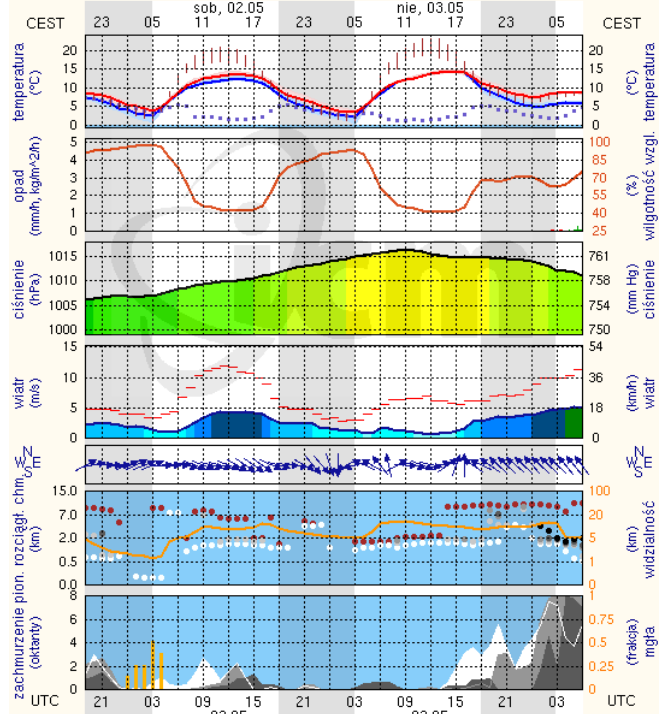

wschód słońca: 05:05 CEST 21°10'E, 51°24'N wysokość (min, środek, max)
zachód słońca: 19:58 CEST (x=253, y=426) 135 - 181 - 205 m

Płock

wschód słońca: 05:08 CEST 19°41'E, 52°32'N wysokość (min, środek, max)
zachód słońca: 20:06 CEST (x=227, y=397) 53 - 66 - 121 m

meteo-um@icm.edu.pl

(C) 2007-2014 ICM, Uniwersytet Warszawski

Ciechanów

wschód słońca: 05:03 CEST 20°38'E, 52°51'N wysokość (min, środek, max)
zachód słońca: 20:03 CEST (x=243, y=388) 99 - 121 - 141 m

meteo-um@icm.edu.pl

(C) 2007-2014 ICM, Uniwersytet Warszawski

Ostrołęka

wschód słońca: 04:58 CEST 21°33'E, 53°03'N wysokość (min, środek, max)
zachód słońca: 20:01 CEST (x=258, y=382) 90 - 95 - 122 m

meteo-um@icm.edu.pl

(C) 2007-2014 ICM, Uniwersytet Warszawski

Siedlce

wschód słońca: 04:58 CEST 22°16'E, 52°10'N wysokość (min, środek, max)
zachód słońca: 19:56 CEST (x=271, y=406) 149 - 164 - 183 m

meteo-um@icm.edu.pl

(C) 2007-2014 ICM, Uniwersytet Warszawski