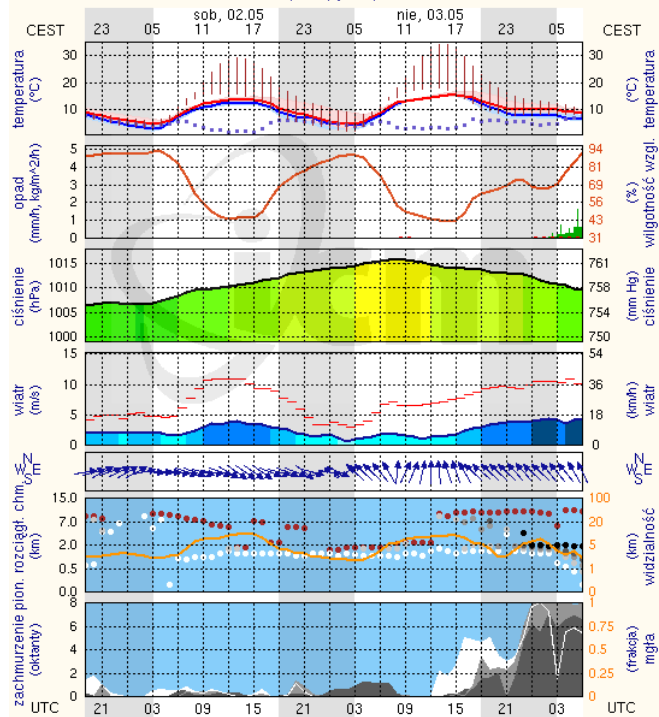

Skala jakości powietrza

	PM10 - 1h	PM10 - 24h	NO ₂ - 1h	CO - 8h	O ₃ - 1h	O ₃ - 8h	SO ₂ - 1h	SO ₂ - 24h
Bardzo dobry	0-20	0-20	0-40	0-2000	0-24	0-24	0-70	0-25
Dobry	20-60	30-60	40-120	2000-6000	24-72	24-72	70-210	25-60
Umiarkowany	60-100	60-100	120-200	6000-10000	72-120	72-120	210-350	60-100
Dostateczny	100-140	100-140	200-280	10000-14000	120-168	120-168	350-490	100-125
Zły	140-200	140-200	280-400	>14000	168-240	168-240	490-700	>125
Bardzo zły	>200	>200	>400		>240	>240	>700	

Prognoza pogody na dziś

Pogoda na jutro

METEOROGRAMY

dla głównych miast województwa mazowieckiego :

Warszawa

Radom

wschód słońca: 05:03 CEST 21°2'E, 52°12'N wysokość (min, środek, max)
zachód słońca: 20:00 CEST (x=250, y=406) 74 - 92 - 113 m

wschód słońca: 05:05 CEST 21°10'E, 51°24'N wysokość (min, środek, max)
zachód słońca: 19:58 CEST (x=253, y=426) 135 - 181 - 205 m

Płock

wschód słońca: 05:08 CEST 19°41'E, 52°32'N wysokość (min, środek, max)
zachód słońca: 20:06 CEST (x=227, y=397) 53 - 66 - 121 m

meteo-um@icm.edu.pl

(C) 2007-2014 ICM, Uniwersytet Warszawski

Ciechanów

wschód słońca: 05:03 CEST 20°38'E, 52°51'N wysokość (min, środek, max)
zachód słońca: 20:03 CEST (x=243, y=388) 99 - 121 - 141 m

meteo-um@icm.edu.pl