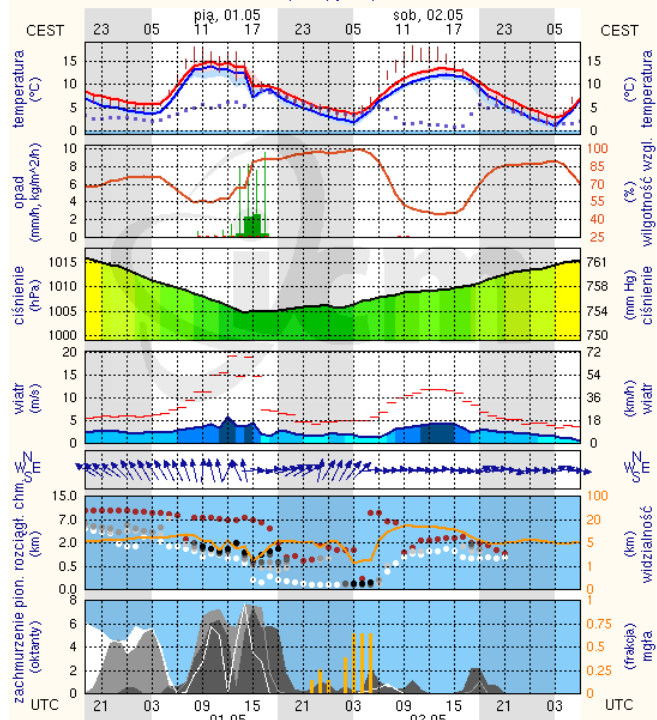

METEOROGRAMY

dla głównych miast województwa mazowieckiego :

Warszawa

Radom

Płock

wschód słońca: 05:09 CEST
zachód słońca: 20:05 CEST

19°41'E, 52°32'N
(x=227, y=397)

wysokość (min, średnie, max):
53 - 66 - 121 m

meteo-um@icm.edu.pl

(C) 2007-2014 ICM, Uniwersytet Warszawski

Ciechanów

wschód słońca: 05:05 CEST
zachód słońca: 20:02 CEST

20°38'E, 52°51'N
(x=243, y=388)

wysokość (min, średnie, max):
99 - 121 - 141 m

meteo-um@icm.edu.pl

(C) 2007-2014 ICM, Uniwersytet Warszawski

Ostrołęka

wschód słońca: 05:00 CEST
zachód słońca: 19:55 CEST

21°33'E, 53°3'N
(x=258, y=382)

wysokość (min, średnie, max):
90 - 95 - 122 m

meteo-um@icm.edu.pl

(C) 2007-2014 ICM, Uniwersytet Warszawski

Siedlce

wschód słońca: 05:00 CEST
zachód słońca: 19:55 CEST

22°16'E, 52°10'N
(x=271, y=406)

wysokość (min, średnie, max):
149 - 164 - 183 m

meteo-um@icm.edu.pl

(C) 2007-2014 ICM, Uniwersytet Warszawski