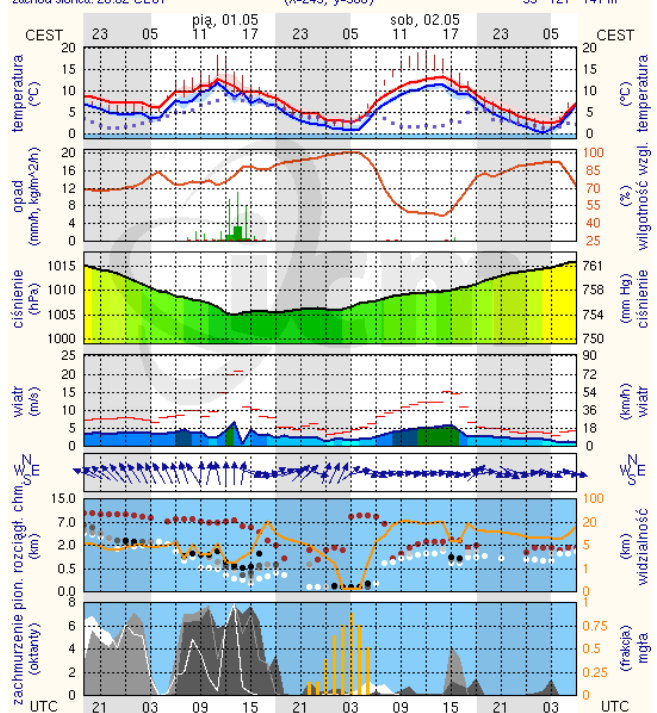

METEOROGRAMY

dla głównych miast województwa mazowieckiego :

Warszawa

Radom

Płock

wschód słońca: 05:09 CEST
zachód słońca: 20:05 CEST

19°41'E, 52°32'N
(x=227, y=397)

wysokość (min, średnie, max):
53 - 66 - 121 m

meteo-um@icm.edu.pl

(C) 2007-2014 ICM, Uniwersytet Warszawski

Ciechanów

wschód słońca: 05:05 CEST
zachód słońca: 20:02 CEST

20°38'E, 52°51'N
(x=243, y=388)

wysokość (min, średnie, max):
99 - 121 - 141 m

meteo-um@icm.edu.pl

(C) 2007-2014 ICM, Uniwersytet Warszawski

Ostrołęka

wschód słońca: 05:00 CEST
zachód słońca: 19:55 CEST

21°33'E, 53°3'N
(x=258, y=382)

wysokość (min, średnie, max):
90 - 95 - 122 m

meteo-um@icm.edu.pl

(C) 2007-2014 ICM, Uniwersytet Warszawski

Siedlce

wschód słońca: 05:00 CEST
zachód słońca: 19:55 CEST

22°16'E, 52°10'N
(x=271, y=406)

wysokość (min, średnie, max):
149 - 164 - 183 m

meteo-um@icm.edu.pl

(C) 2007-2014 ICM, Uniwersytet Warszawski