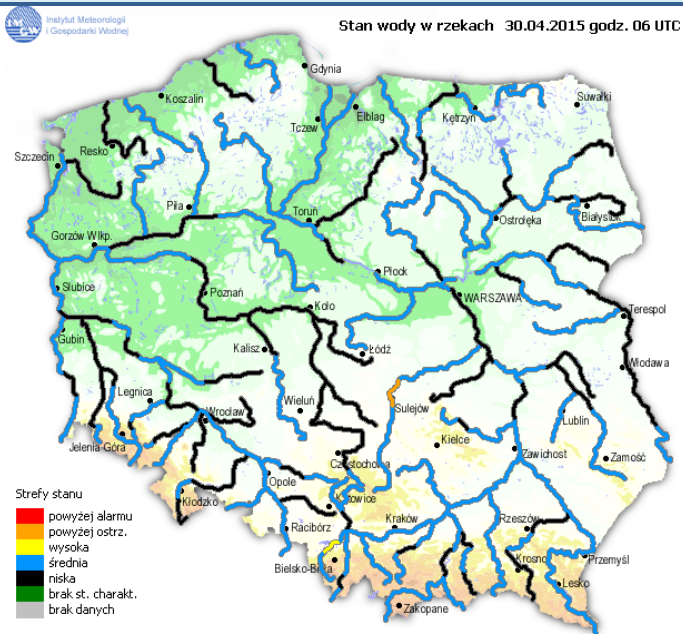

Skala jakości powietrza

	PM10 - 1h	PM10 - 24h	NO ₂ - 1h	CO - 8h	O ₃ - 1h	O ₃ - 8h	SO ₂ - 1h	SO ₂ - 24h
Bardzo dobry	0-20	0-20	0-40	0-2000	0-24	0-24	0-70	0-25
Dobry	20-60	20-60	40-120	2000-6000	24-72	24-72	70-210	25-60
Umiarkowany	60-100	60-100	120-200	6000-10000	72-120	72-120	210-350	60-100
Dostateczny	100-140	100-140	200-280	10000-14000	120-168	120-168	350-490	100-125
Zły	140-200	140-200	280-400	14000	168-240	168-240	490-700	125
Bardzo zły	>200	>200	>400		>240	>240	>700	

INFORMACJE HYDROLOGICZNO - METEOROLOGICZNE

Zagrożenie pożarowe lasów

Ostrzeżenie meteorologiczne

BRAK

Stan wody na głównych rzekach Polski

Rozkład dobowej sumy opadów

Prognoza pogody na dziś

Pogoda na jutro

METEOROGRAMY

dla głównych miast województwa mazowieckiego :

Warszawa

Radom

Płock

wschód słońca: 05:09 CEST
zachód słońca: 20:05 CEST

19°41'E, 52°32'N
(x=227, y=397)

wysokość (min, średnie, max):
53 - 66 - 121 m