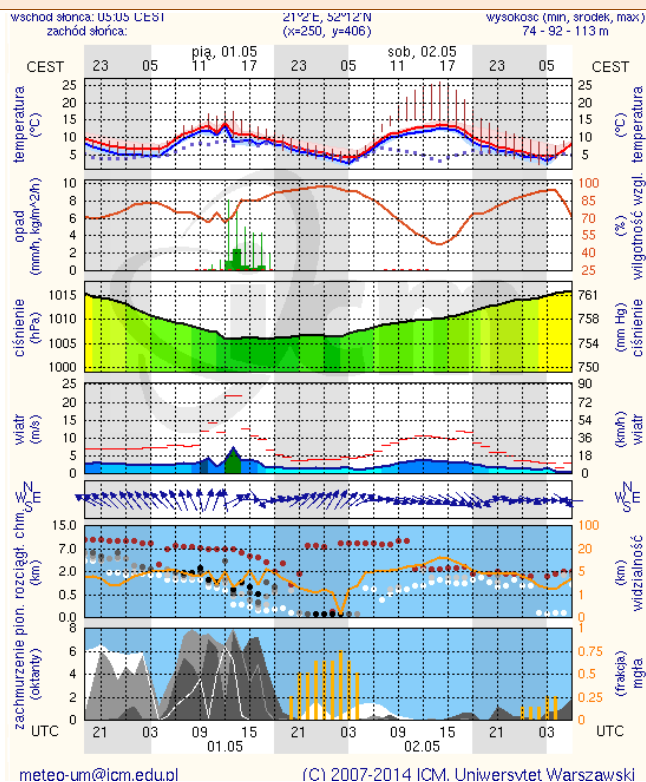

Prezentuj dane

Stacja	PM10		NO2		CO		O3		SO2-S1		SO2-S24	
	$\mu\text{g}/\text{m}^3$	% LV	$\mu\text{g}/\text{m}^3$	% LV	$\mu\text{g}/\text{m}^3$	% LV	$\mu\text{g}/\text{m}^3$	% LV	$\mu\text{g}/\text{m}^3$	% LV	$\mu\text{g}/\text{m}^3$	% LV
Belsk-IGFPAN			46.2	23.04	356	3.56	91.9	76.27	8.6	2.45	4.6	3.67
Granica-KPN			21.5	10.72			93.9	77.93	18.3	5.22	3.4	2.71
Legionowo-Ze grzyńska			36.5	18.21			93	77.18	11.4	3.25	5.7	4.54
Piastów-Puła skiego			54.3	27.08			95.9	79.59	14.8	4.22	8.4	6.69
Płock-Reja	22.1	43.77	45.2	22.54	1327	13.27			12.6	3.59	2.6	2.07
Płock-Gimnazjum			46.7	23.29	419	4.19	65	53.95	23.1	6.59	3.9	3.11
Radom-To chtermana	20.5	40.6	40.1	20	617	6.17	81	67.23	3.6	1.03	1.9	1.51
Siedlce-Konarskiego	22.9	45.36	51	25.44	648	6.48	81.8	67.89	2.7	0.77	1.1	0.88
Warszawa-Komunikacyjna	26.6	52.68	98	48.88	913	9.13						
Warszawa-M arszałkowska			92.1	45.94	790	7.9						
Warszawa-P odleśna							81.2	67.39				
Warszawa-Targówek	22	43.57	41.6	20.75	1292	12.92	33.9	28.14	6.2	1.77	2.2	1.75
Warszawa-U rsynów	17.1	33.87	71.8	35.81			64.3	53.37	14.3	4.08	6.4	5.1
Żyrardów-Roosevelta	22.5	44.56	56	27.93			90.6	75.19	58.3	16.63	8.7	6.93

INFORMACJE HYDROLOGICZNO - METEOROLOGICZNE

Zagrożenie pożarowe lasów

Ostrzeżenie meteorologiczne

BRAK

Stan wody na głównych rzekach Polski

Rozkład dobowej sumy opadów

Prognoza pogody na dziś

Pogoda na jutro

METEOROGRAMY

dla głównych miast województwa mazowieckiego :

Warszawa

Radom

Płock

wschód słońca: 05:09 CEST
zachód słońca: 20:05 CEST

19°41'E, 52°32'N
(x=227, y=397)

wysokość (min, średnie, max):
53 - 66 - 121 m

meteo-um@icm.edu.pl

(C) 2007-2014 ICM, Uniwersytet Warszawski

Ciechanów

wschód słońca: 05:05 CEST
zachód słońca: 20:02 CEST

20°38'E, 52°51'N
(x=243, y=388)

wysokość (min, średnie, max):
99 - 121 - 141 m

meteo-um@icm.edu.pl