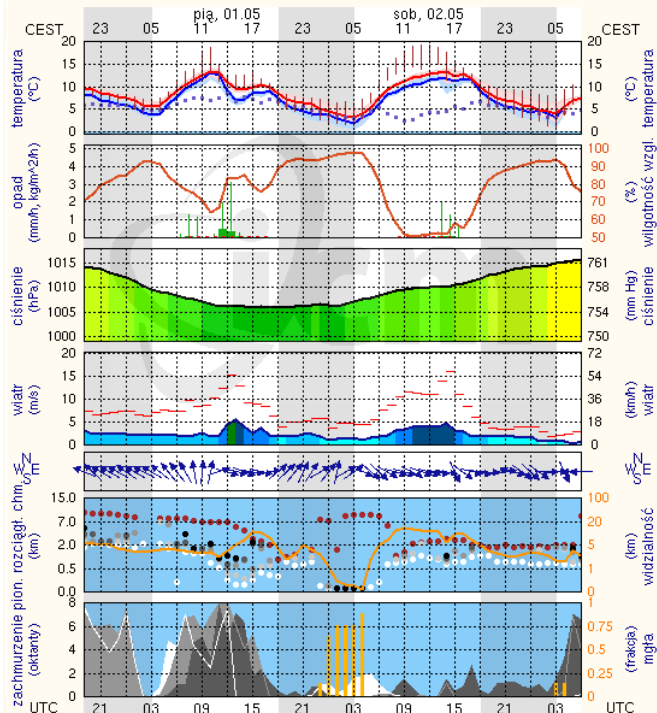

INFORMACJE HYDROLOGICZNO - METEOROLOGICZNE

Zagrożenie pożarowe lasów

Ostrzeżenie meteorologiczne

BRAK

Stan wody na głównych rzekach Polski

Rozkład dobowej sumy opadów

Prognoza pogody na dziś

Pogoda na jutro

METEOROGRAMY

dla głównych miast województwa mazowieckiego :

Warszawa

Radom

Płock

wschód słońca: 05:09 CEST
zachód słońca: 20:05 CEST

19°41'E, 52°32'N
(x=227, y=397)

wysokość (min, średnie, max):
53 - 66 - 121 m

meteo-um@icm.edu.pl

(C) 2007-2014 ICM, Uniwersytet Warszawski

Ciechanów

wschód słońca: 05:05 CEST
zachód słońca: 20:02 CEST

20°38'E, 52°51'N
(x=243, y=388)

wysokość (min, średnie, max):
99 - 121 - 141 m

meteo-um@icm.edu.pl

(C) 2007-2014 ICM, Uniwersytet Warszawski

Ostrołęka

wschód słońca: 05:00 CEST
zachód słońca: 19:55 CEST

21°33'E, 53°3'N
(x=258, y=382)

wysokość (min, średnie, max):
90 - 95 - 122 m

meteo-um@icm.edu.pl

(C) 2007-2014 ICM, Uniwersytet Warszawski