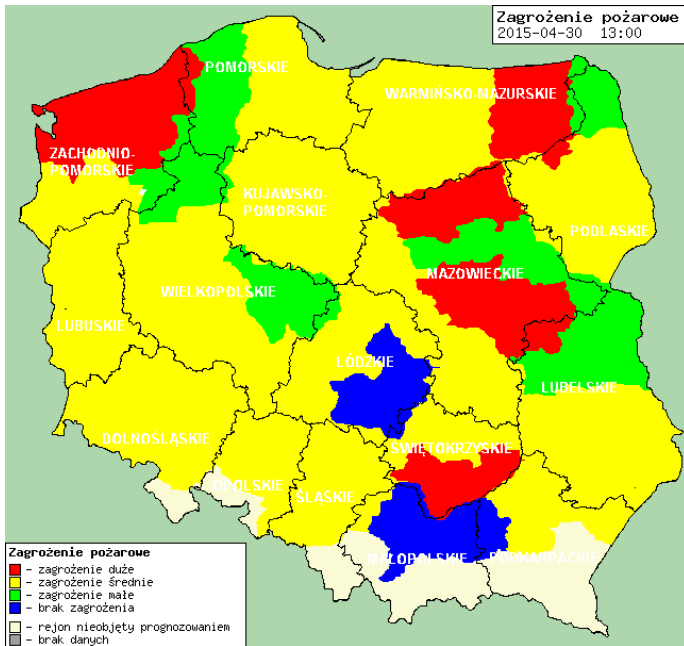

INFORMACJE HYDROLOGICZNO - METEOROLOGICZNE

Zagrożenie pożarowe lasów

Ostrzeżenie meteorologiczne