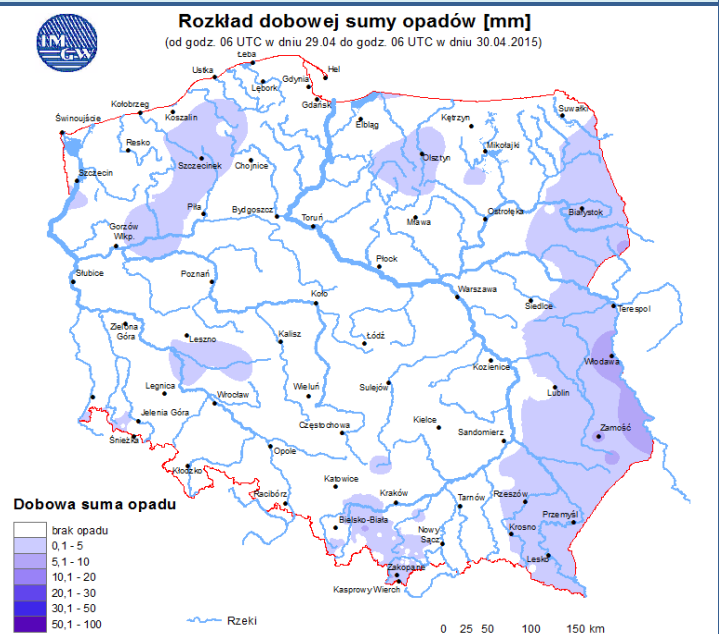

INFORMACJE HYDROLOGICZNO - METEOROLOGICZNE

Zagrożenie pożarowe lasów

Ostrzeżenie meteorologiczne

BRAK

Stan wody na głównych rzekach Polski

Rozkład dobowej sumy opadów

Prognoza pogody na dziś

Pogoda na jutro

METEOROGRAMY

dla głównych miast województwa mazowieckiego :

Warszawa

Radom

Płock

wschód słońca: 05:09 CEST
zachód słońca: 20:05 CEST

19°41'E, 52°32'N
(x=227, y=397)

wysokość (min, średnie, max):
53 - 66 - 121 m