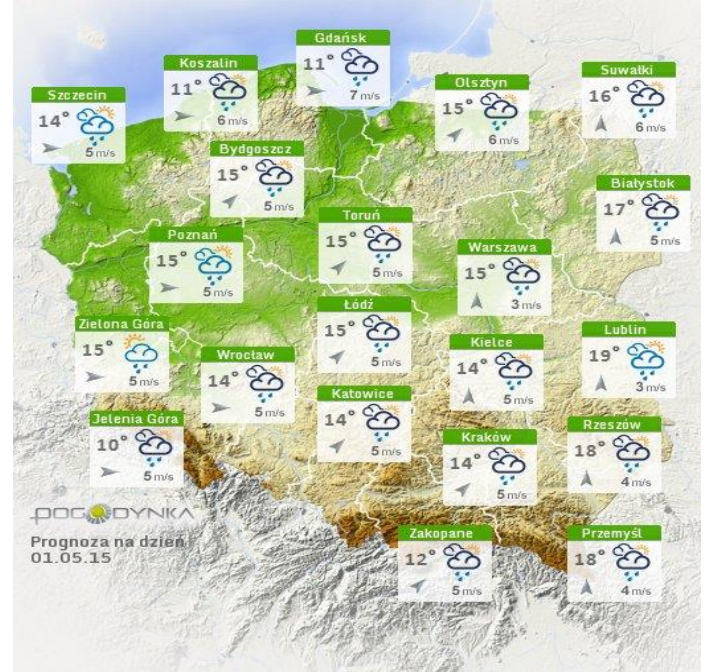

Prezentuj dane

Stacja	PM10		NO2		CO		O3		SO2-S1		SO2-S24	
	$\mu\text{g}/\text{m}^3$	% LV	$\mu\text{g}/\text{m}^3$	% LV	$\mu\text{g}/\text{m}^3$	% LV	$\mu\text{g}/\text{m}^3$	% LV	$\mu\text{g}/\text{m}^3$	% LV	$\mu\text{g}/\text{m}^3$	% LV
Belsk-IGFPAN			46.2	23.04	356	3.56	91.9	76.27	8.6	2.45	4.6	3.67
Granica-KPN			21.5	10.72			93.9	77.93	18.3	5.22	3.4	2.71
Legionowo-Ze grzyńska			36.5	18.21			93	77.18	11.4	3.25	5.7	4.54
Piastów-Puła skiego			54.3	27.08			95.9	79.59	14.8	4.22	8.4	6.69
Płock-Reja	22.1	43.77	45.2	22.54	1327	13.27			12.6	3.59	2.6	2.07
Płock-Gimnazjum			46.7	23.29	419	4.19	65	53.95	23.1	6.59	3.9	3.11
Radom-To chtermana	20.5	40.6	40.1	20	617	6.17	81	67.23	3.6	1.03	1.9	1.51
Siedlce-Konarskiego	22.9	45.36	51	25.44	648	6.48	81.8	67.89	2.7	0.77	1.1	0.88
Warszawa-Komunikacyjna	26.6	52.68	98	48.88	913	9.13						
Warszawa-M arszałkowska			92.1	45.94	790	7.9						
Warszawa-P odleśna							81.2	67.39				
Warszawa-Targówek	22	43.57	41.6	20.75	1292	12.92	33.9	28.14	6.2	1.77	2.2	1.75
Warszawa-U rsynów	17.1	33.87	71.8	35.81			64.3	53.37	14.3	4.08	6.4	5.1
Żyrardów-Roosevelta	22.5	44.56	56	27.93			90.6	75.19	58.3	16.63	8.7	6.93

INFORMACJE HYDROLOGICZNO - METEOROLOGICZNE

Zagrożenie pożarowe lasów

Ostrzeżenie meteorologiczne

BRAK

Stan wody na głównych rzekach Polski

Rozkład dobowej sumy opadów

Prognoza pogody na dziś

Pogoda na jutro

METEOROGRAMY

dla głównych miast województwa mazowieckiego :

Warszawa

Radom

Płock

wschód słońca: 05:09 CEST
zachód słońca: 20:05 CEST

19°41'E, 52°32'N
(x=227, y=397)

wysokość (min, średnie, max):
53 - 66 - 121 m

meteo-um@icm.edu.pl

(C) 2007-2014 ICM, Uniwersytet Warszawski

Ciechanów

wschód słońca: 05:05 CEST
zachód słońca: 20:02 CEST

20°38'E, 52°51'N
(x=243, y=388)

wysokość (min, średnie, max):
99 - 121 - 141 m

meteo-um@icm.edu.pl