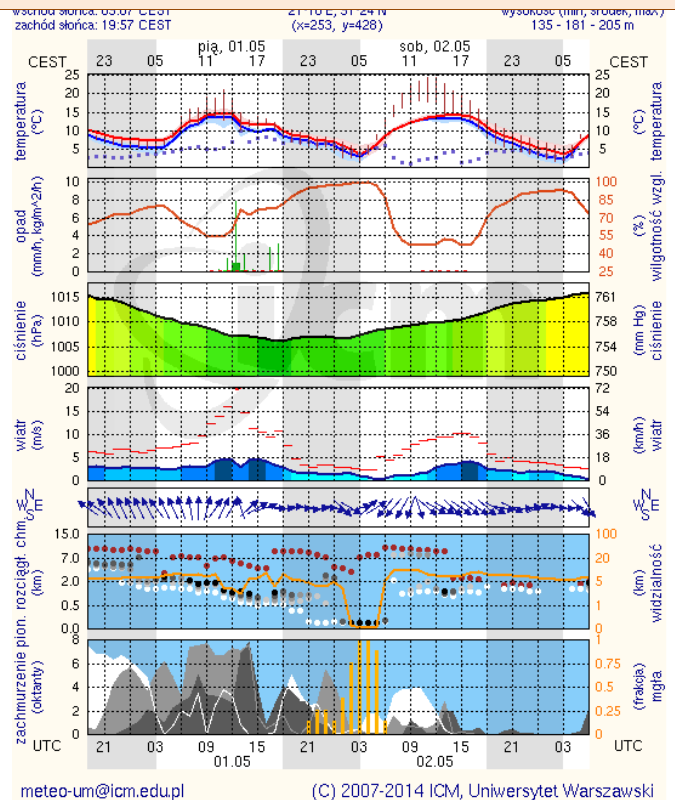

Skala jakości powietrza

	PM10 - 1h	PM10 - 24h	NO ₂ - 1h	CO - 8h	O ₃ - 1h	O ₃ - 8h	SO ₂ - 1h	SO ₂ - 24h
Bardzo dobry	0-20	0-20	0-40	0-2000	0-24	0-24	0-70	0-25
Dobry	20-60	20-60	40-120	2000-6000	24-72	24-72	70-210	25-60
Umiarkowany	60-100	60-100	120-200	6000-10000	72-120	72-120	210-350	60-100
Dostateczny	100-140	100-140	200-280	10000-14000	120-168	120-168	350-490	100-125
Zły	140-200	140-200	280-400	14000	168-240	168-240	490-700	125
Bardzo zły	>200	>200	>400		>240	>240	>700	

INFORMACJE HYDROLOGICZNO - METEOROLOGICZNE

Zagrożenie pożarowe lasów

Ostrzeżenie meteorologiczne

BRAK

Stan wody na głównych rzekach Polski

Rozkład dobowej sumy opadów

Prognoza pogody na dziś

Pogoda na jutro

METEOROGRAMY

dla głównych miast województwa mazowieckiego :

Warszawa

Radom

Płock

wschód słońca: 05:09 CEST
zachód słońca: 20:05 CEST

19°41'E, 52°32'N
(x=227, y=397)

wysokość (min, średnie, max):
53 - 66 - 121 m

meteo-um@icm.edu.pl

(C) 2007-2014 ICM, Uniwersytet Warszawski

Ciechanów

wschód słońca: 05:05 CEST
zachód słońca: 20:02 CEST

20°38'E, 52°51'N
(x=243, y=388)

wysokość (min, średnie, max):
99 - 121 - 141 m

meteo-um@icm.edu.pl