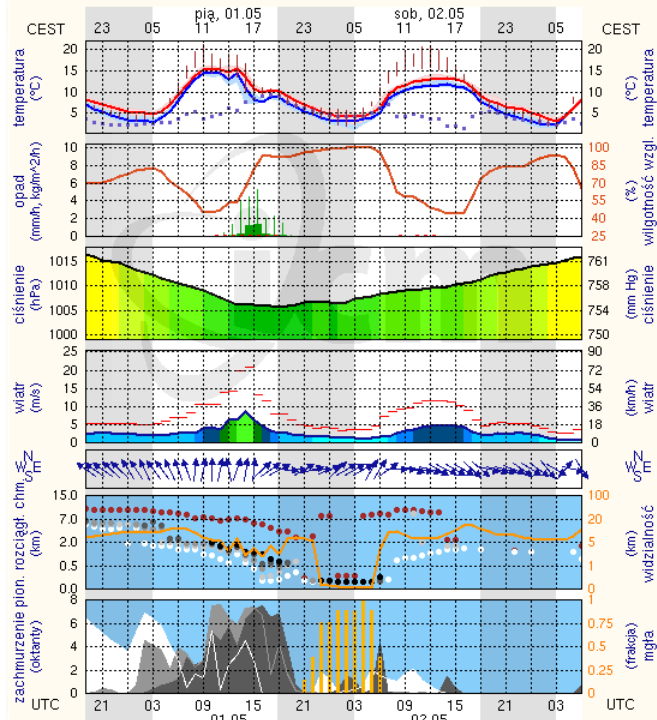

METEOROGRAMY

dla głównych miast województwa mazowieckiego :

Warszawa

Radom

Płock

wschód słońca: 05:09 CEST
zachód słońca: 20:05 CEST

19°41'E, 52°32'N
(x=227, y=397)

wysokość (min, średnie, max):
53 - 66 - 121 m

meteo-um@icm.edu.pl

(C) 2007-2014 ICM, Uniwersytet Warszawski

Ciechanów

wschód słońca: 05:05 CEST
zachód słońca: 20:02 CEST

20°38'E, 52°51'N
(x=243, y=388)

wysokość (min, średnie, max):
99 - 121 - 141 m

meteo-um@icm.edu.pl

(C) 2007-2014 ICM, Uniwersytet Warszawski

Ostrołęka

wschód słońca: 05:00 CEST
zachód słońca: 19:55 CEST

21°33'E, 53°3'N
(x=258, y=382)

wysokość (min, średnie, max):
90 - 95 - 122 m

meteo-um@icm.edu.pl

(C) 2007-2014 ICM, Uniwersytet Warszawski

Siedlce

wschód słońca: 05:00 CEST
zachód słońca: 19:55 CEST

22°16'E, 52°10'N
(x=271, y=406)

wysokość (min, średnie, max):
149 - 164 - 183 m

meteo-um@icm.edu.pl

(C) 2007-2014 ICM, Uniwersytet Warszawski