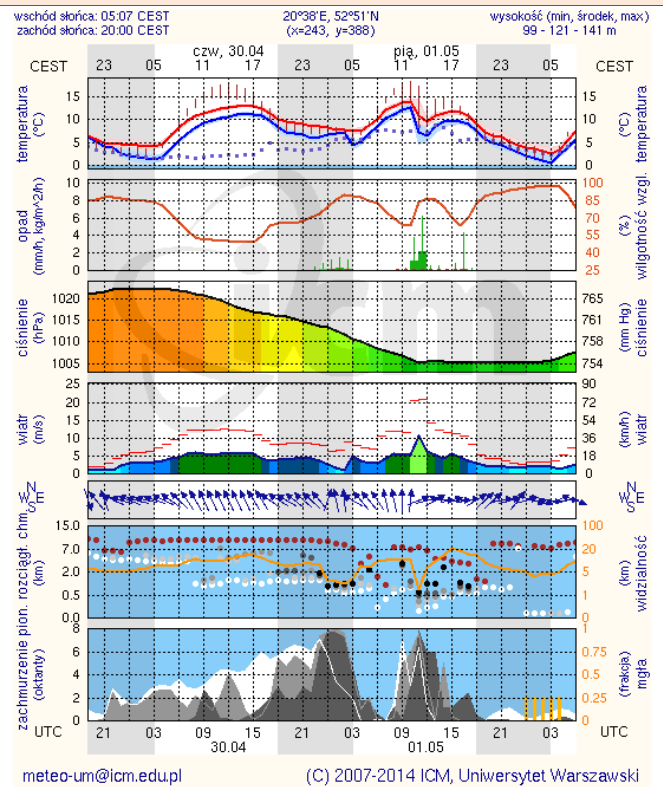

Płock

Ciechanów

Ostrołęka

Siedlce