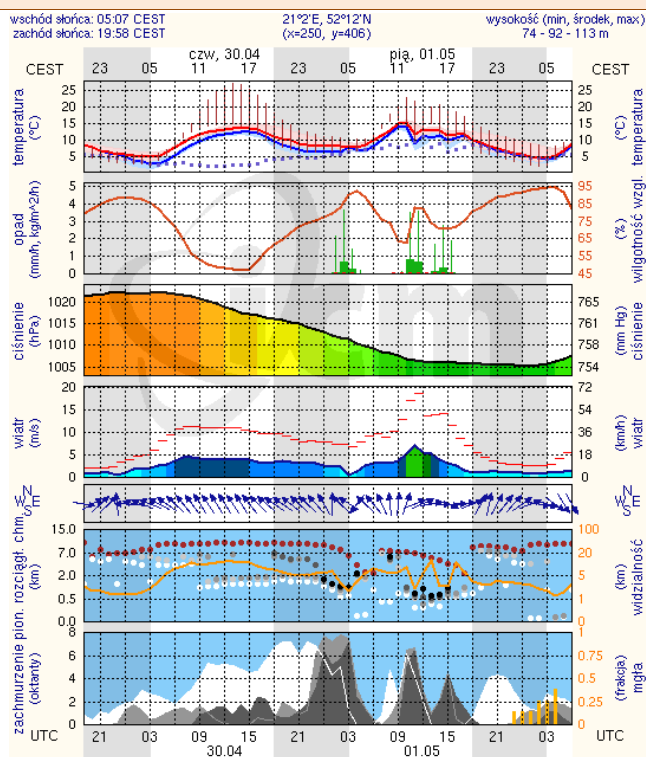

Warszawa

Radom