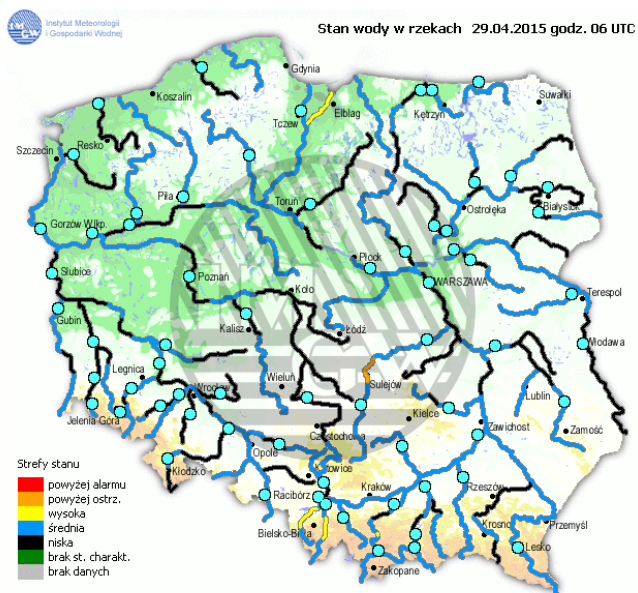

**BIULETYN INFORMACYJNY NR 119/2015**  
za okres od 29.04.2015 r. godz. 8.00 do 30.04.2015 r. do godz. 8.00

czwartek, 30.04.2015 r.

**Najważniejsze zdarzenia z minionej doby**

1. **Warszawa** – protest rolników przed KPRM.
2. **Bojmie** (powiat siedlecki) – znalezienie pojemnika z nieznaną substancją.
3. **Wola** (powiat płoński) – wypadek drogowy, trzy ofiary śmiertelne.

**ZAGROŻENIA ŚRODOWISKA**

 Wyniki pomiarów zanieczyszczeń powietrza za minioną dobę [w µg/m<sup>3</sup>] na automatycznych stacjach WIOŚ w Warszawie

DATA	29-04-2015		<	>	Kalendarz	Prezentuj dane						
Stacja	PM10		NO2		CO		O3		SO2-S1		SO2-S24	
	µg/m <sup>3</sup>	% LV	µg/m <sup>3</sup>	% LV	µg/m <sup>3</sup>	% LV	µg/m <sup>3</sup>	% LV	µg/m <sup>3</sup>	% LV	µg/m <sup>3</sup>	% LV
Belsk-IGFPAN			11.5	5.74	413	4.13	84.2	69.88	27.6	7.87	7.4	5.9
Granica-KPN			9.8	4.89			85.7	71.13	10.2	2.91	3	2.39
Legionowo-Zegrzyńska			52.4	26.14			79.1	65.65	8.6	2.45	4.7	3.75
Piastów-Pułaskiego			78	38.9			81.3	67.47	7.5	2.14	4.5	3.59
Płock-Reja	13	25.75	51.9	25.89	1077	10.77			34.5	9.84	3.1	2.47
Płock-Gimnazjum			43.7	21.8	286	2.86	61.1	50.71	3.8	1.08	1.5	1.2
Radom-Tochtermana	17.4	34.46	50.7	25.29	564	5.64	64.9	53.86	3.8	1.08	1.4	1.12
Siedlce-Konarskiego	12.3	24.36	28.3	14.12	485	4.85	78.4	65.07	2.9	0.83	1	0.8
Warszawa-Komunikacyjna	29.2	57.83	117	58.36	857	8.57						
Warszawa-Marszałkowska			82.8	41.3	632	6.32						
Warszawa-Podlesna							76.6	63.57				
Warszawa-Targówek	15	29.71	62.6	31.22	974	9.74			2.6	0.74	1.2	0.96
Warszawa-Ursynów	12.2	24.16	75	37.41			55.3	45.9	4.3	1.23	3	2.39
Żyrardów-Roosevelta	20.5	40.6	56	27.93			80.8	67.06	10.5	3	5.1	4.06

# INFORMACJE HYDROLOGICZNO - METEOROLOGICZNE

## Stan wody na głównych rzekach Polski