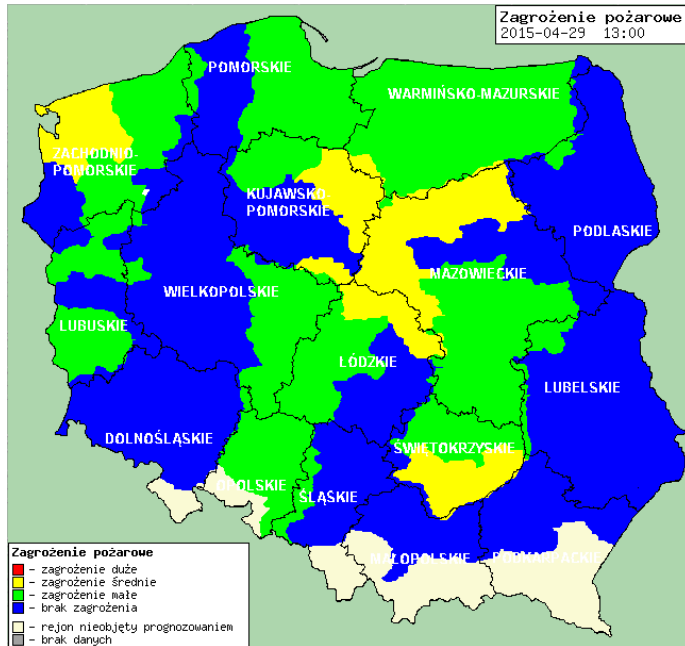

INFORMACJE HYDROLOGICZNO - METEOROLOGICZNE

Zagrożenie pożarowe lasów