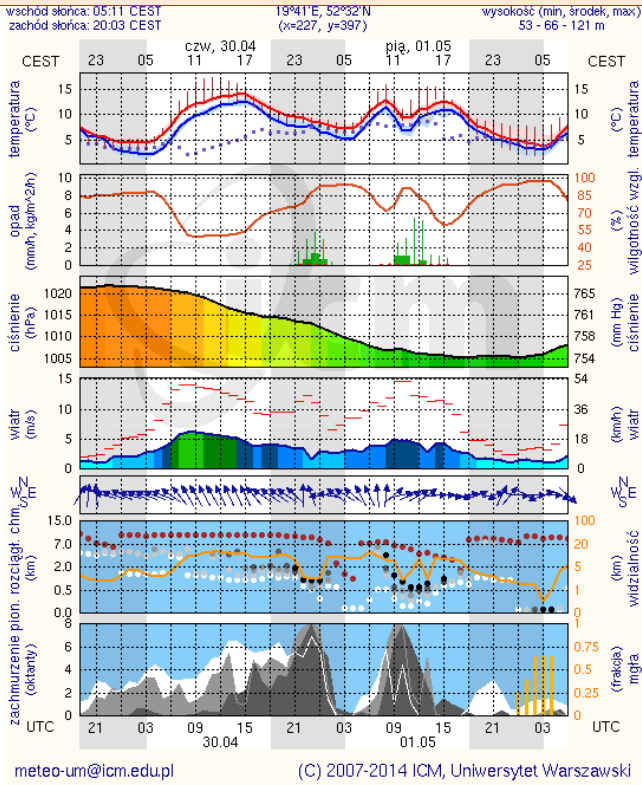

Płock

Ciechanów

Ostrołęka

Siedlce