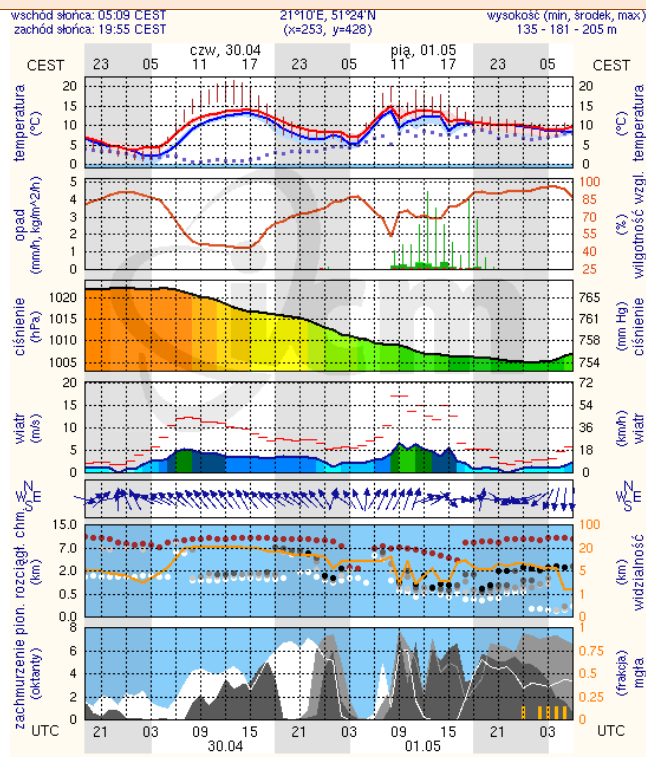

Warszawa

Radom