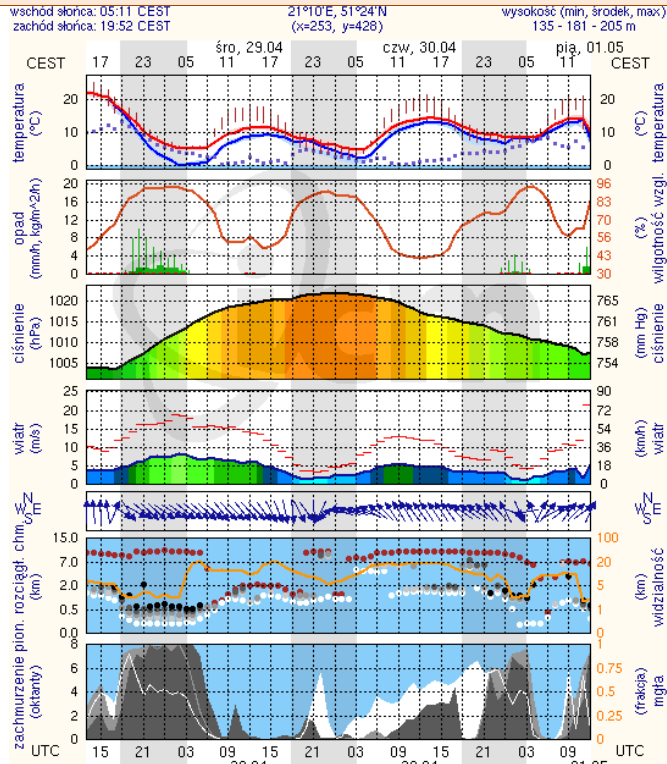

METEOROGRAMY

dla głównych miast województwa mazowieckiego :

Warszawa

Radom

Płock

Ciechanów