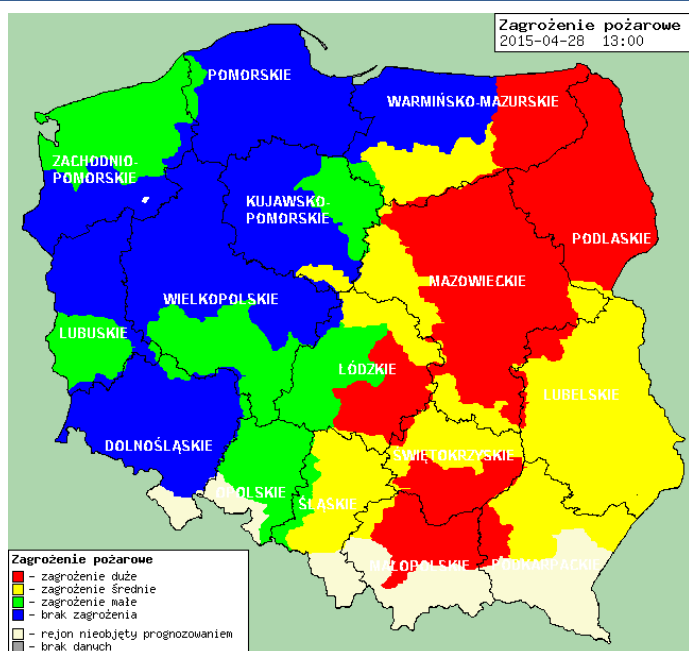

Skala jakości powietrza

	PM10 - 1h	PM10 - 24h	NO₂ - 1h	CO - 8h	O₃ - 1h	O₃ - 8h	SO₂ - 1h	SO₂ - 24h
Bardzo dobry	0-20	0-20	0-40	0-2000	0-24	0-24	0-70	0-25
Dobry	20-80	20-80	40-120	2000-8000	24-72	24-72	70-210	25-80
Umiarkowany	80-100	60-100	120-200	6000-10000	72-120	72-120	210-350	80-100
Dostateczny	100-140	100-140	200-280	10000-140000	120-168	120-168	350-490	100-125
Zły	140-200	140-200	280-400	>140000	168-240	168-240	490-700	>125
Bardzo zły	>200	>200	>400		>240	>240	>700	

INFORMACJE HYDROLOGICZNO - METEOROLOGICZNE

Zagrożenie pożarowe lasów

Ostrzeżenie meteorologiczne

Zjawisko/Stopień zagrożenia: **Burze z gradem/1**

Obszar: województwo mazowieckie

Ważność: od godz. 12:00 dnia 28.04.2015 do godz. 24:00 dnia 28.04.2015

Przebieg: Prognozuje się wystąpienie burz z opadami deszczu od 15 mm do 25 mm, oraz porywami wiatru do 70 km/h. Lokalnie opady gradu.

Prawdopodobieństwo wystąpienia zjawiska: 80%