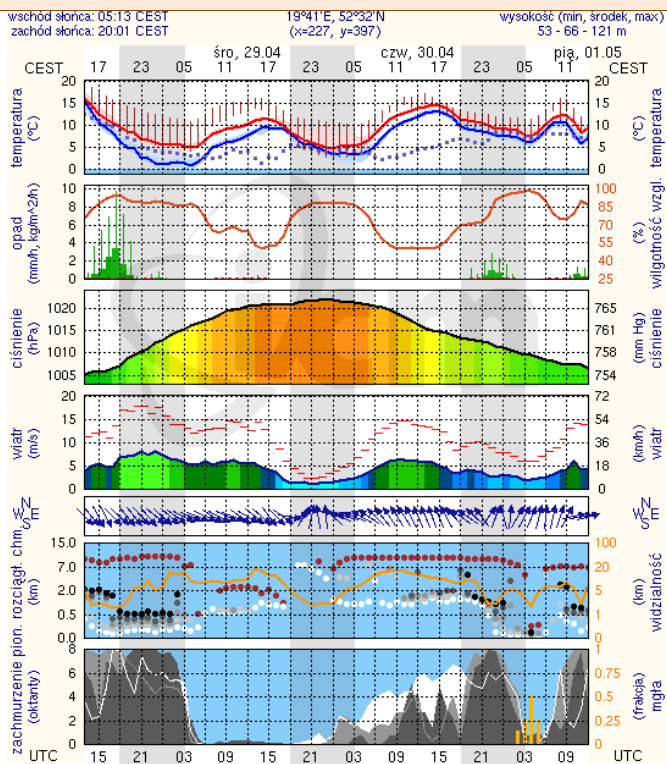

METEOROGRAMY

dla głównych miast województwa mazowieckiego :

Warszawa

Radom

Płock

Ciechanów