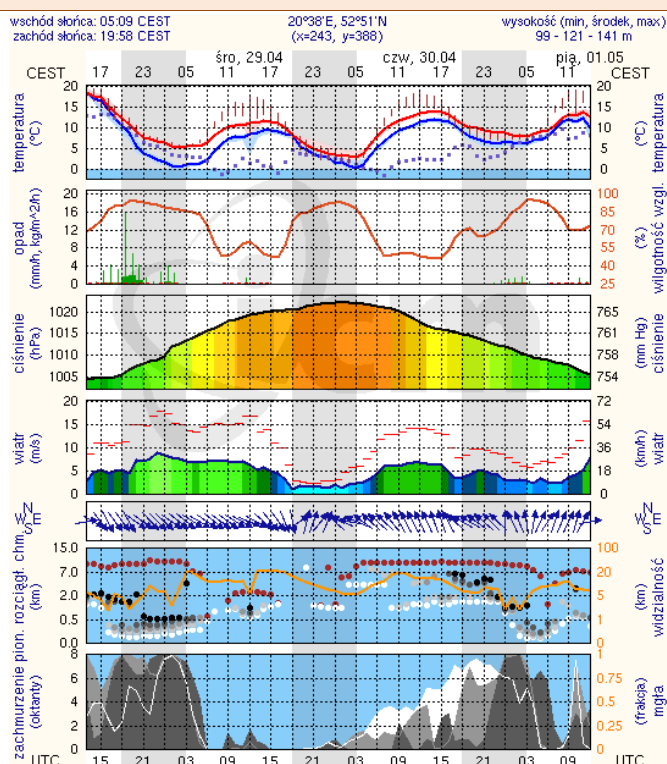

METEOROGRAMY

dla głównych miast województwa mazowieckiego :

Warszawa

Radom

Płock

Ciechanów