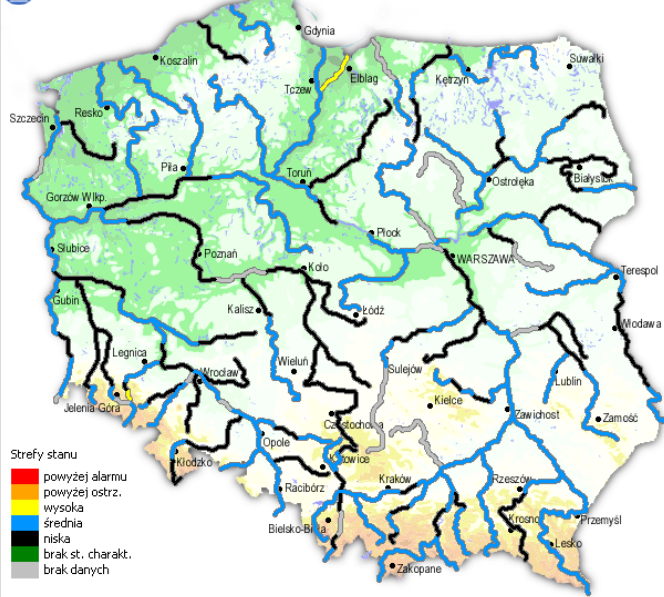

Stan wody na głównych rzekach Polski

Rozkład dobowej sumy opadów

Stan wody w rzekach 28.04.2015 godz. 03 UTC