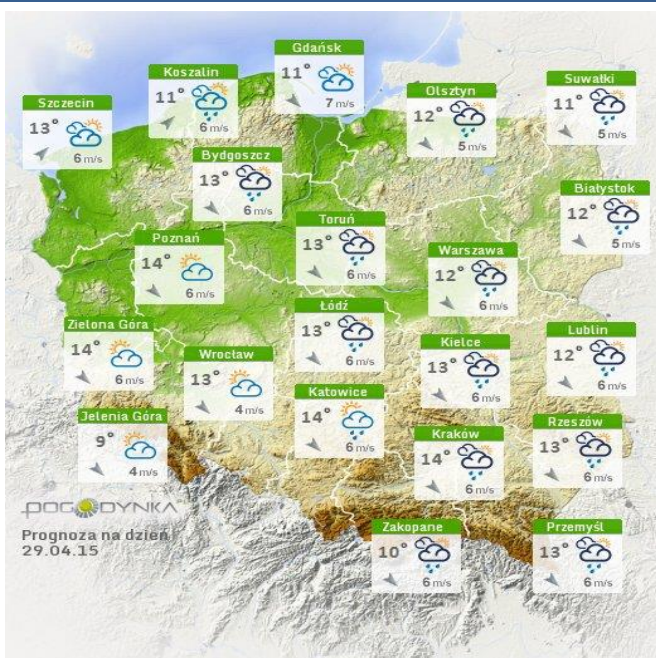

Prognoza pogody na dziś

Pogoda na jutro