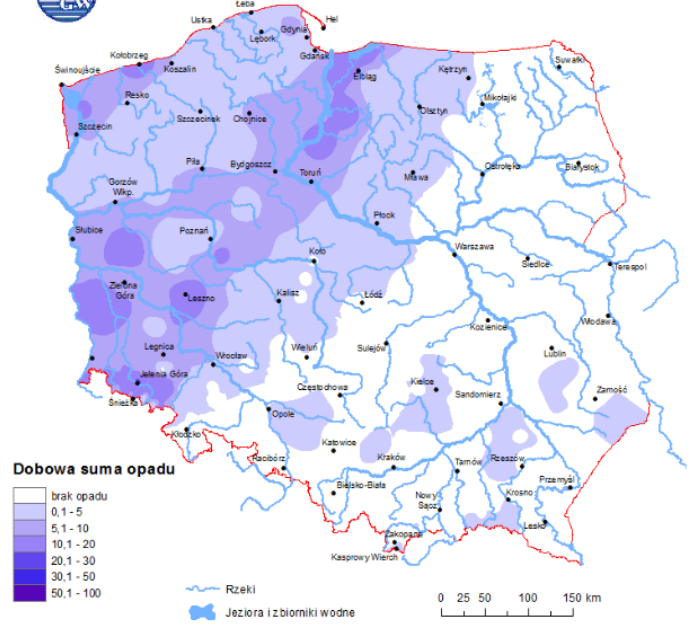

## Stan wody na głównych rzekach Polski

## Rozkład dobowej sumy opadów

Stan wody w rzekach 28.04.2015 godz. 03 UTC

Rozkład dobowej sumy opadów [mm]  
(od godz. 06 UTC w dniu 27.04 do godz. 06 UTC w dniu 28.04.2015)