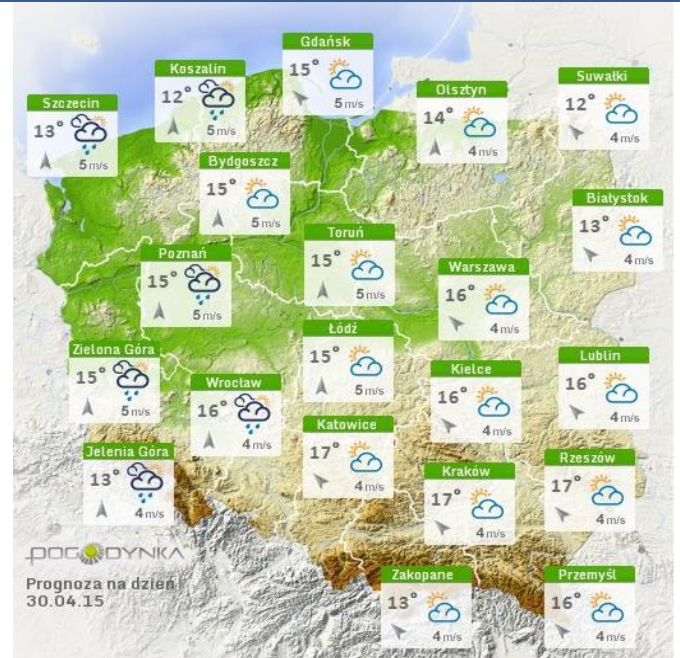

Prognoza pogody na dziś

Pogoda na jutro