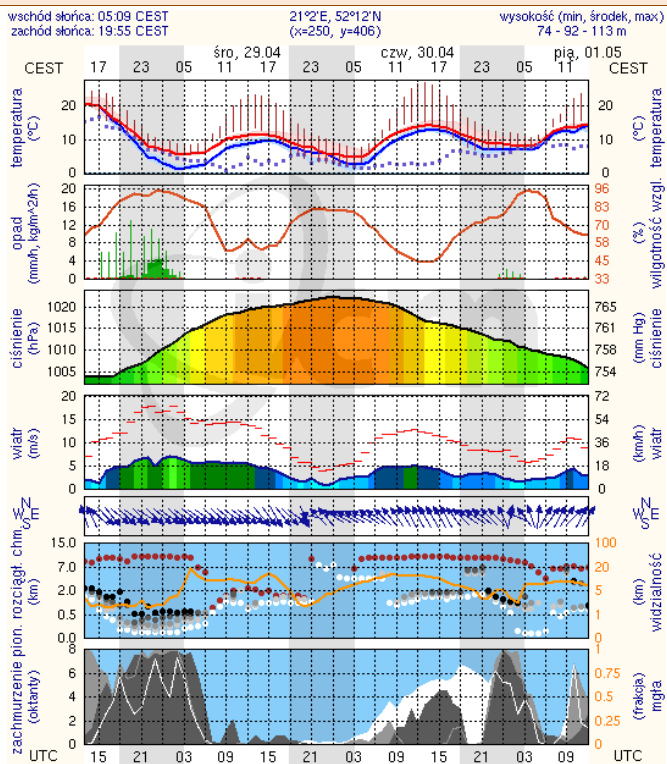

METEOROGRAMY

dla głównych miast województwa mazowieckiego :

Warszawa