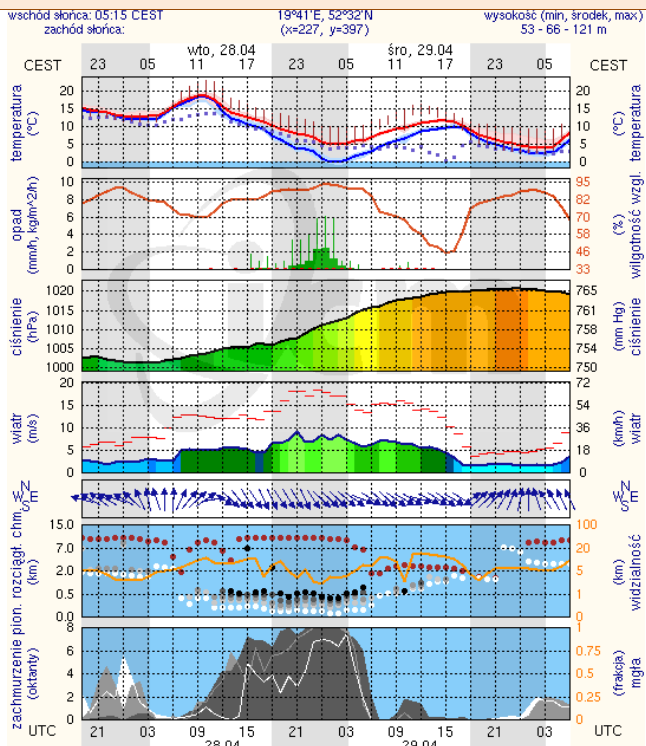

Płock

meteo-um@icm.edu.pl

(C) 2007-2014 ICM, Uniwersytet Warszawski