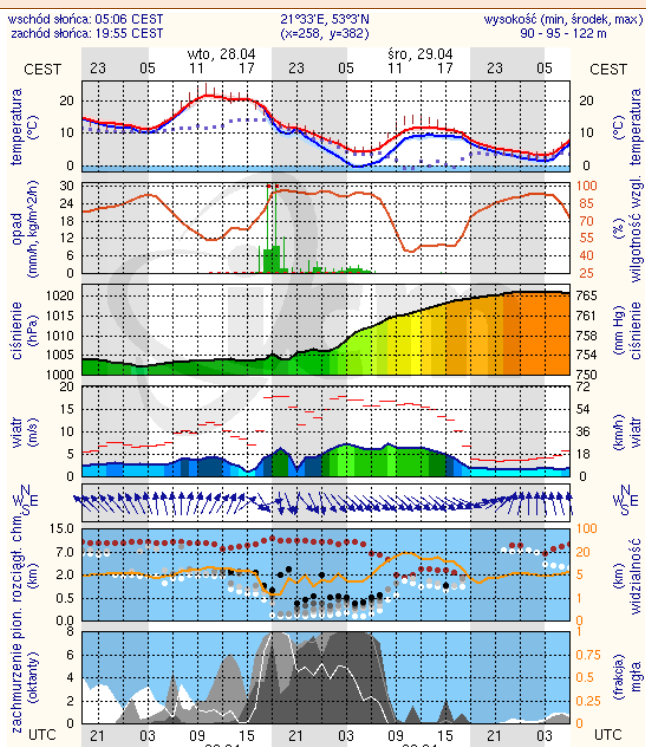

Ostrołęka

meteo-um@icm.edu.pl

(C) 2007-2014 ICM, Uniwersytet Warszawski