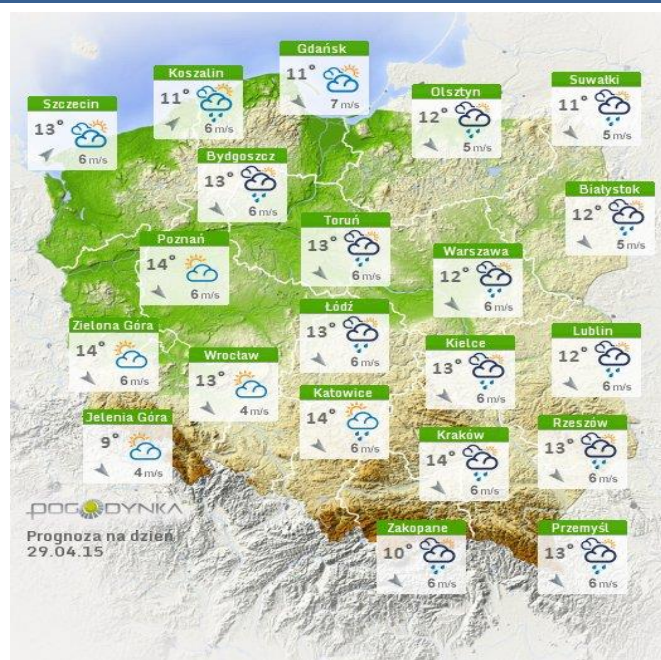

Pogoda na jutro

METEOROGRAMY

dla głównych miast województwa mazowieckiego :