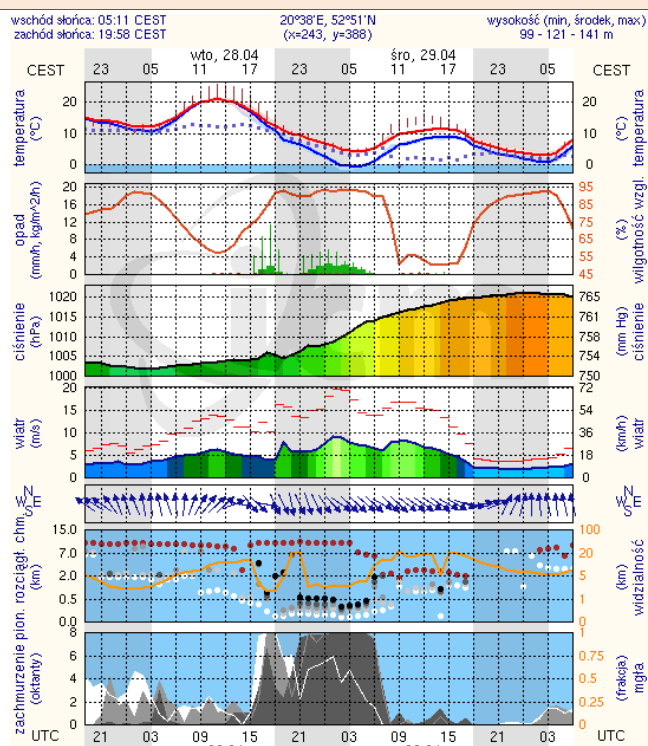

Ciechanów

meteo-um@icm.edu.pl

(C) 2007-2014 ICM, Uniwersytet Warszawski