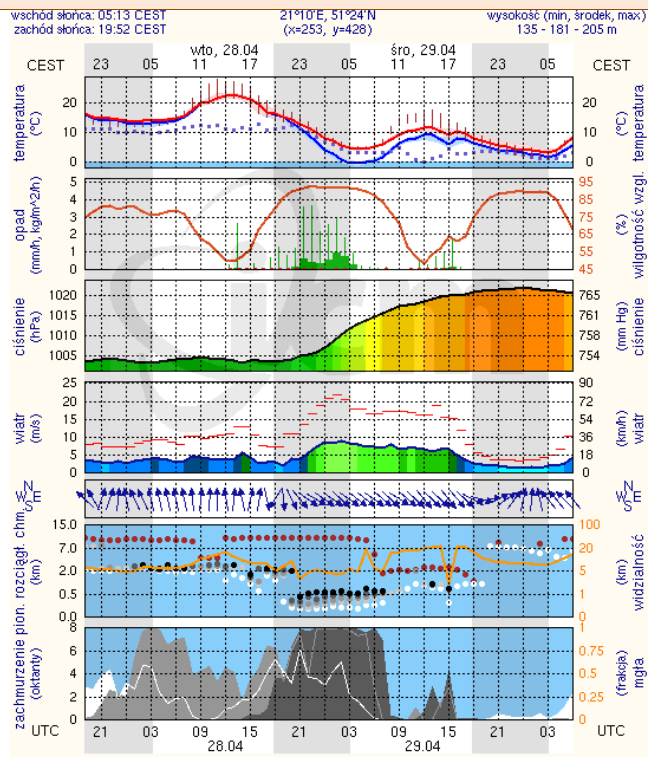

Radom

meteo-um@icm.edu.pl

(C) 2007-2014 ICM, Uniwersytet Warszawski