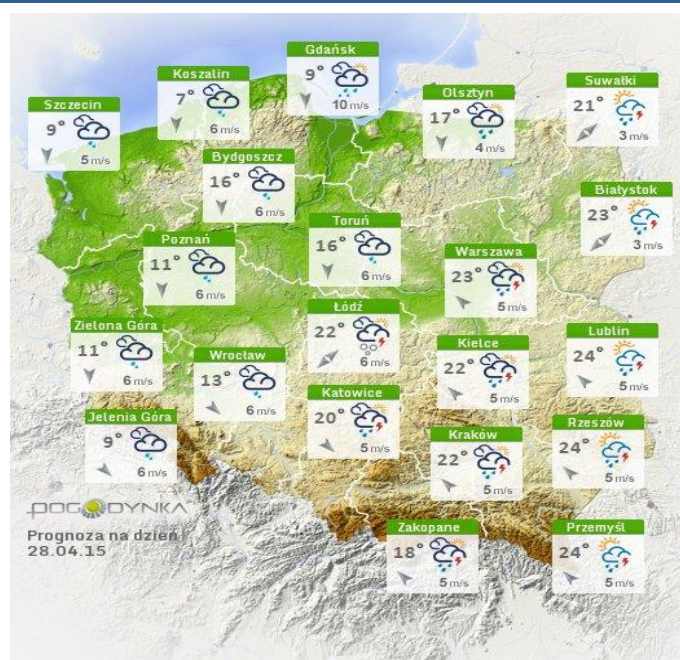

Prognoza pogody na dziś