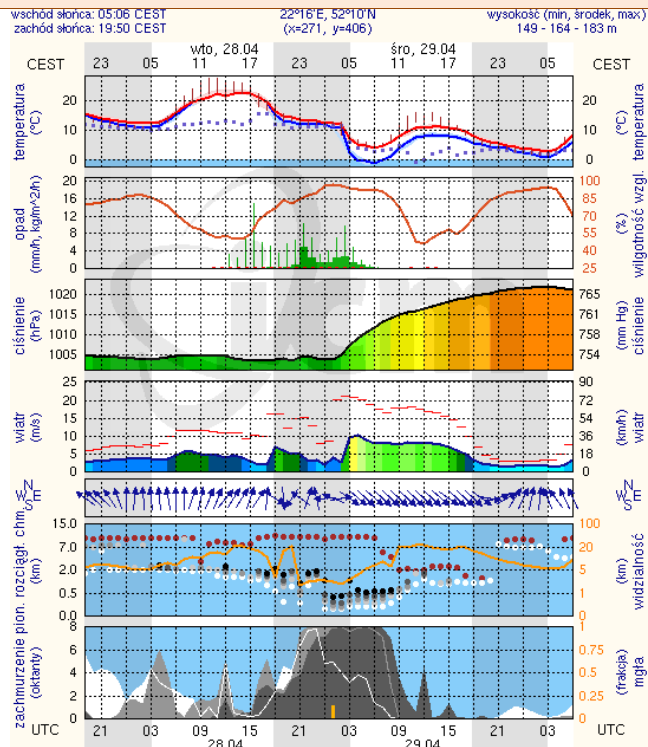

Siedlce

meteo-um@icm.edu.pl

(C) 2007-2014 ICM, Uniwersytet Warszawski