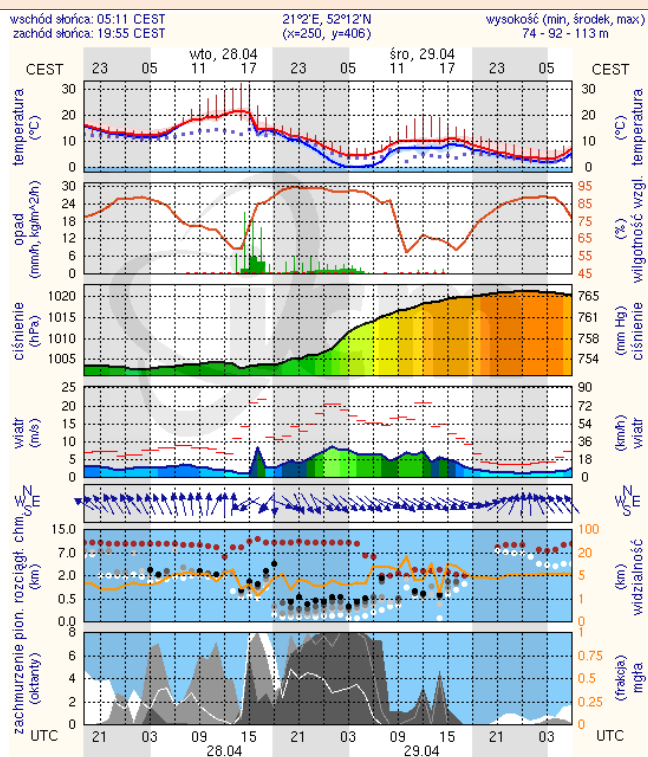

Warszawa

meteo-um@icm.edu.pl

(C) 2007-2014 ICM, Uniwersytet Warszawski