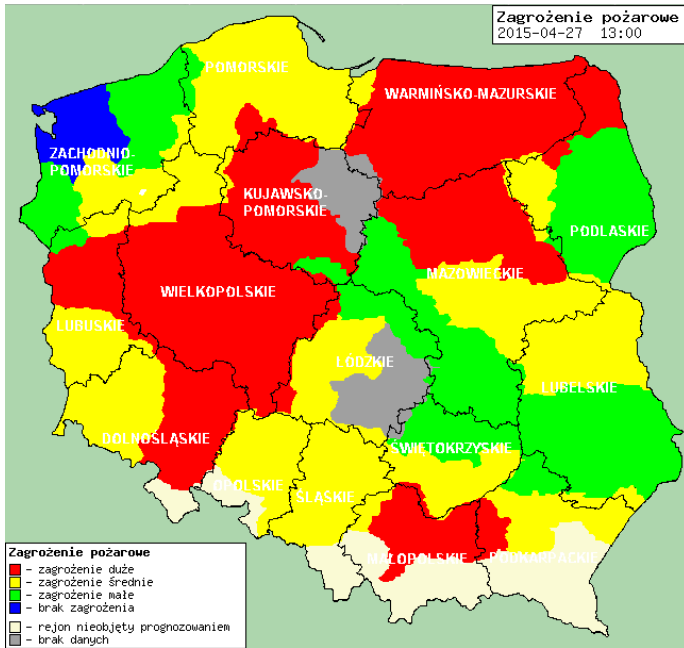

INFORMACJE HYDROLOGICZNO - METEOROLOGICZNE

Zagrożenie pożarowe lasów