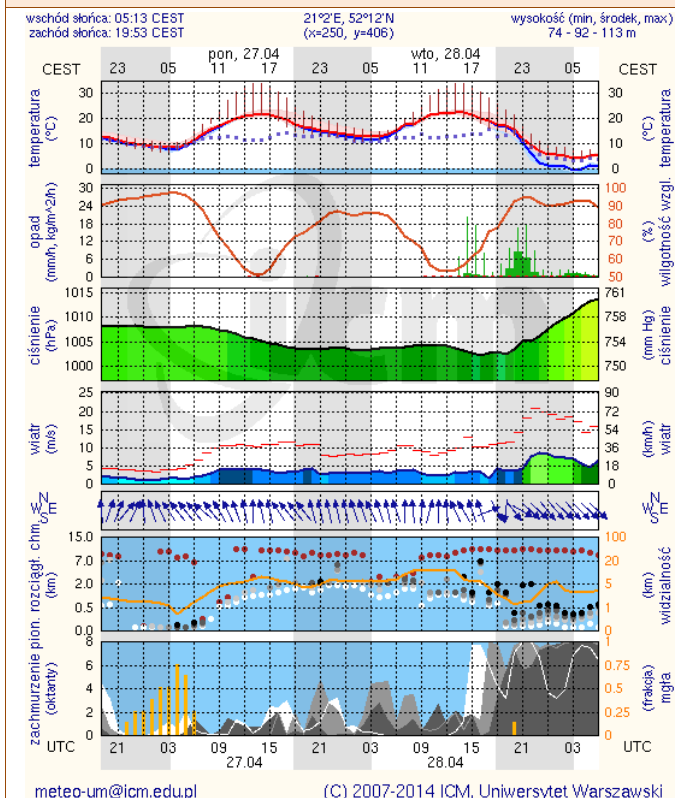

Warszawa

Radom