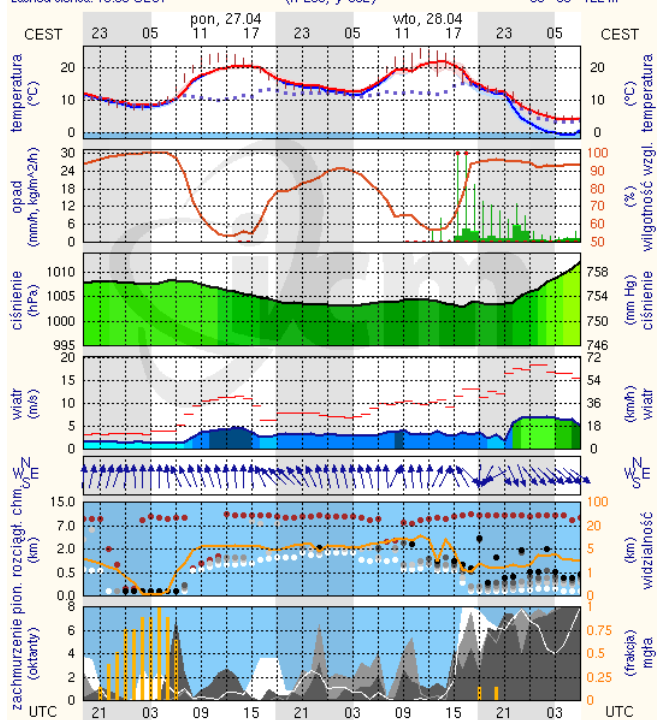

## Płock

wschód słońca: 05:17 CEST      19°41'E, 52°32'N      wysokość (min, środek, max)  
zachód słońca: 19:59 CEST      (x=227, y=397)      53 - 66 - 121 m

meteo-um@icm.edu.pl

(C) 2007-2014 ICM, Uniwersytet Warszawski

## Ciechanów

wschód słońca: 05:13 CEST      20°38'E, 52°51'N      wysokość (min, środek, max)  
zachód słońca: 19:56 CEST      (x=243, y=388)      99 - 121 - 141 m

meteo-um@icm.edu.pl

(C) 2007-2014 ICM, Uniwersytet Warszawski

## Ostrołęka

wschód słońca: 05:08 CEST      21°33'E, 53°03'N      wysokość (min, środek, max)  
zachód słońca: 19:53 CEST      (x=258, y=382)      90 - 95 - 122 m

meteo-um@icm.edu.pl

(C) 2007-2014 ICM, Uniwersytet Warszawski

## Siedlce

wschód słońca: 05:08 CEST      22°16'E, 52°10'N      wysokość (min, środek, max)  
zachód słońca: 19:48 CEST      (x=271, y=406)      149 - 164 - 183 m

meteo-um@icm.edu.pl

(C) 2007-2014 ICM, Uniwersytet Warszawski