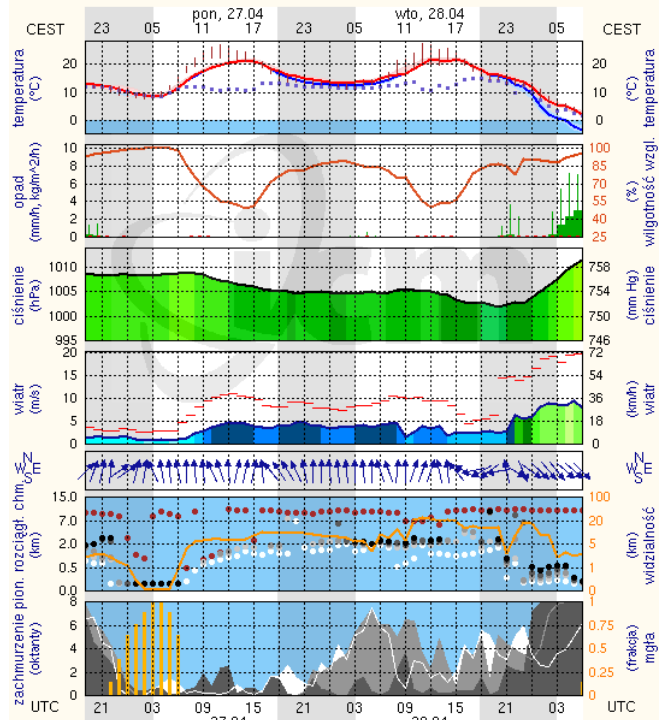

## Płock

wschód słońca: 05:17 CEST      19°41'E, 52°32'N      wysokość (min, środek, max)  
zachód słońca: 19:59 CEST      (x=227, y=397)      53 - 66 - 121 m

meteo-um@icm.edu.pl

(C) 2007-2014 ICM, Uniwersytet Warszawski

## Ciechanów

wschód słońca: 05:13 CEST      20°38'E, 52°51'N      wysokość (min, środek, max)  
zachód słońca: 19:56 CEST      (x=243, y=388)      99 - 121 - 141 m

meteo-um@icm.edu.pl

(C) 2007-2014 ICM, Uniwersytet Warszawski

## Ostrołęka

wschód słońca: 05:08 CEST      21°33'E, 53°03'N      wysokość (min, środek, max)  
zachód słońca: 19:53 CEST      (x=258, y=382)      90 - 95 - 122 m

meteo-um@icm.edu.pl

(C) 2007-2014 ICM, Uniwersytet Warszawski

## Siedlce

wschód słońca: 05:08 CEST      22°16'E, 52°10'N      wysokość (min, środek, max)  
zachód słońca: 19:48 CEST      (x=271, y=406)      149 - 164 - 183 m

meteo-um@icm.edu.pl

(C) 2007-2014 ICM, Uniwersytet Warszawski