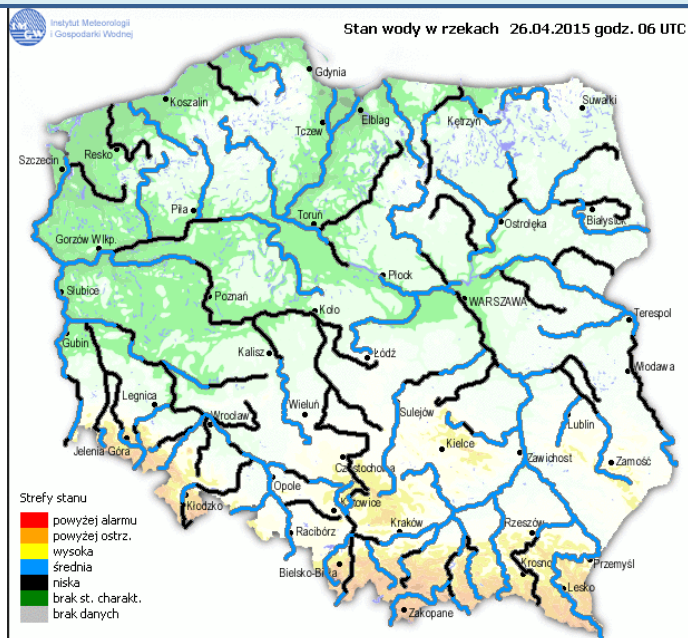

## ZAGROŻENIA ŚRODOWISKA

Wyniki pomiarów zanieczyszczeń powietrza za minioną dobę [w  $\mu\text{g}/\text{m}^3$ ] na automatycznych stacjach WIOŚ w Warszawie

*Brak bieżących danych*

# INFORMACJE HYDROLOGICZNO - METEOROLOGICZNE

## Ostrzeżenie meteorologiczne

**B R A K**

## Stan wody na głównych rzekach Polski