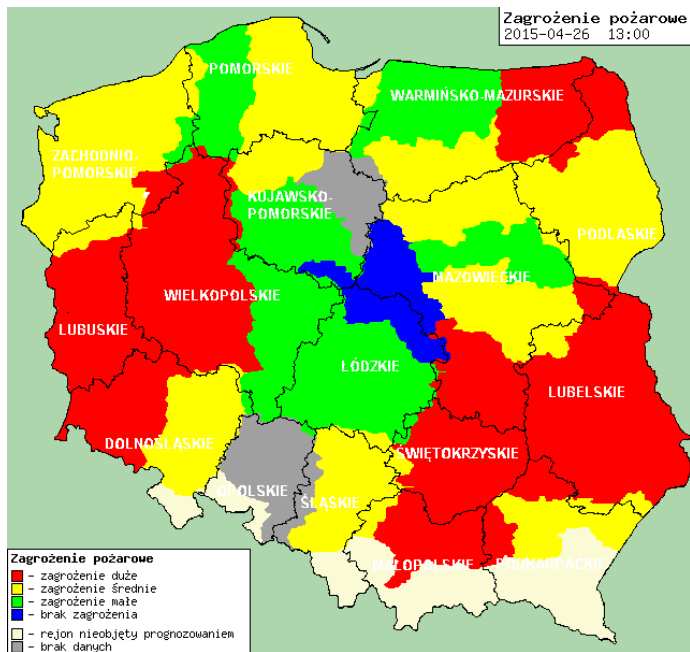

INFORMACJE HYDROLOGICZNO - METEOROLOGICZNE

Zagrożenie pożarowe lasów