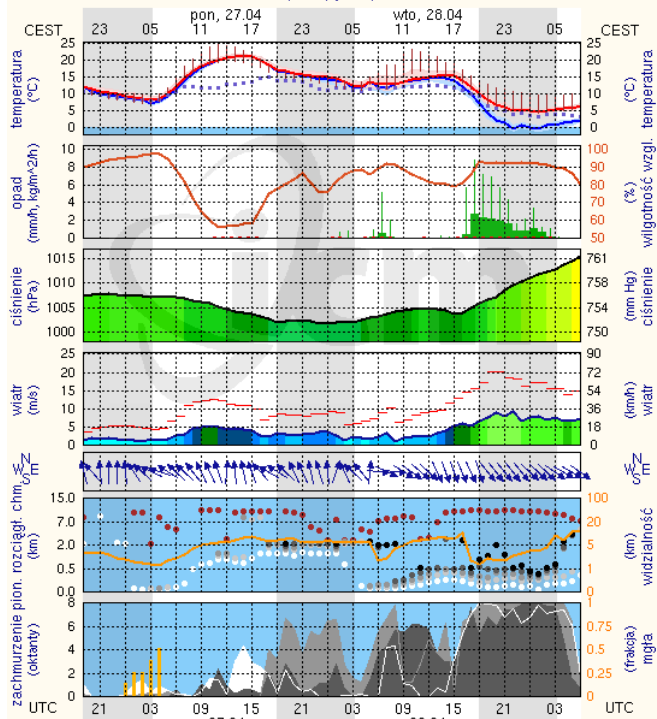

Płock

wschód słońca: 05:17 CEST   19°41'E, 52°32'N   wysokość (min, środek, max)
zachód słońca: 19:59 CEST   (x=227, y=397)   53 - 66 - 121 m

meteo-um@icm.edu.pl

(C) 2007-2014 ICM, Uniwersytet Warszawski

Ciechanów

wschód słońca: 05:13 CEST   20°38'E, 52°51'N   wysokość (min, środek, max)
zachód słońca: 19:56 CEST   (x=243, y=388)   99 - 121 - 141 m