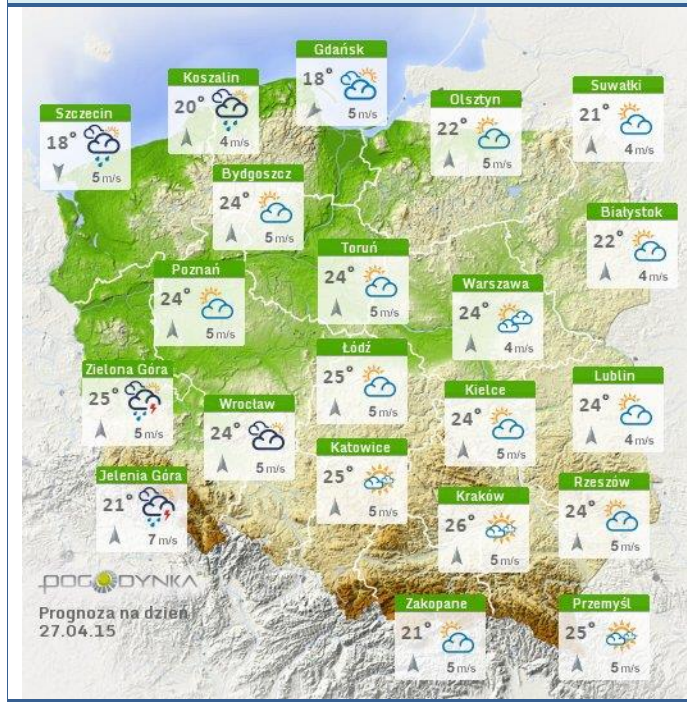

Prognoza pogody na dziś

Pogoda na jutro