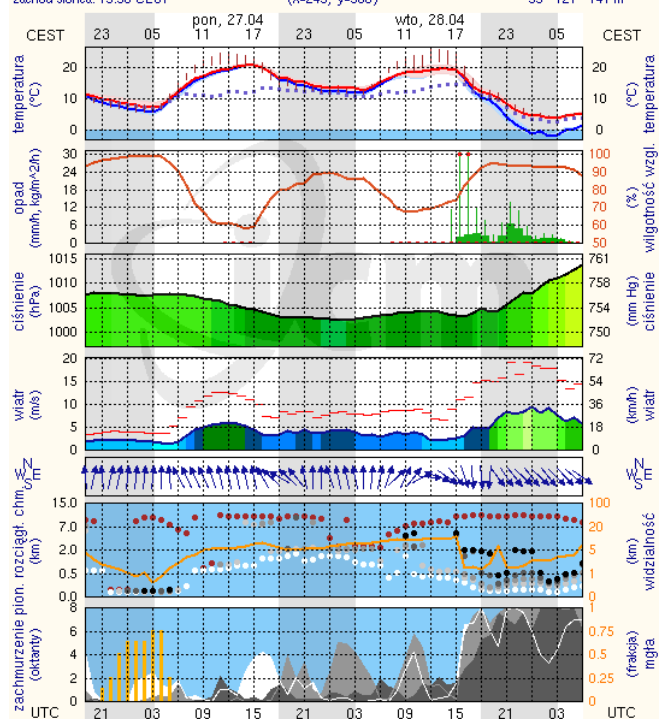

### Radom

## Płock

wschód słońca: 05:17 CEST      19°41'E, 52°32'N      wysokość (min, środek, max)  
zachód słońca: 19:59 CEST      (x=227, y=397)      53 - 66 - 121 m

meteo-um@icm.edu.pl

(C) 2007-2014 ICM, Uniwersytet Warszawski

## Ciechanów

wschód słońca: 05:13 CEST      20°38'E, 52°51'N      wysokość (min, środek, max)  
zachód słońca: 19:56 CEST      (x=243, y=388)      99 - 121 - 141 m

meteo-um@icm.edu.pl

(C) 2007-2014 ICM, Uniwersytet Warszawski

## Ostrołęka

wschód słońca: 05:08 CEST      21°33'E, 53°03'N      wysokość (min, środek, max)  
zachód słońca: 19:53 CEST      (x=258, y=382)      90 - 95 - 122 m

meteo-um@icm.edu.pl

(C) 2007-2014 ICM, Uniwersytet Warszawski