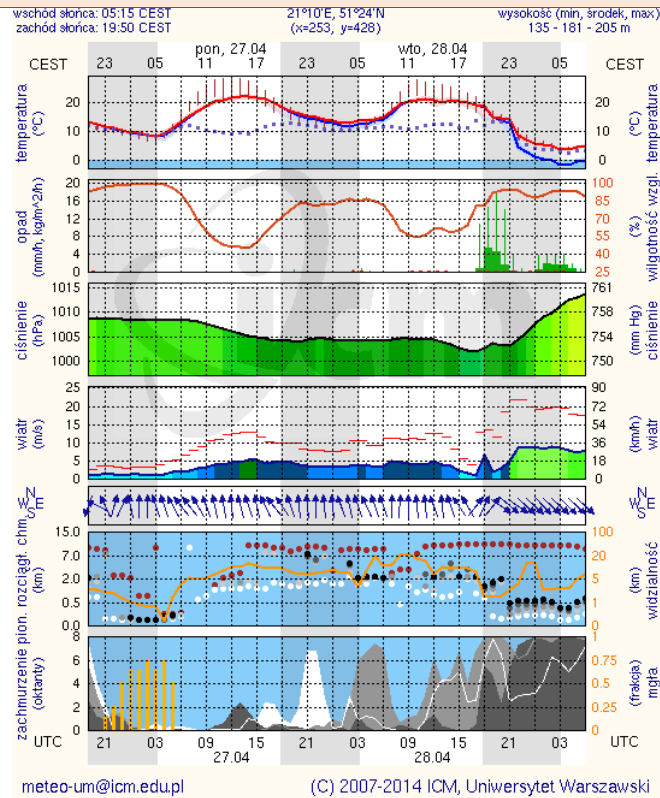

Warszawa

Radom