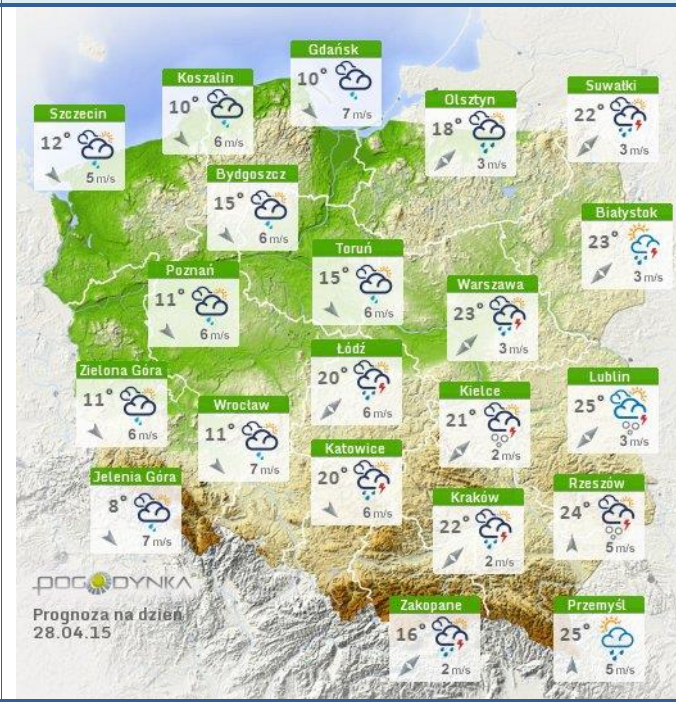

Prognoza pogody na dziś

Pogoda na jutro