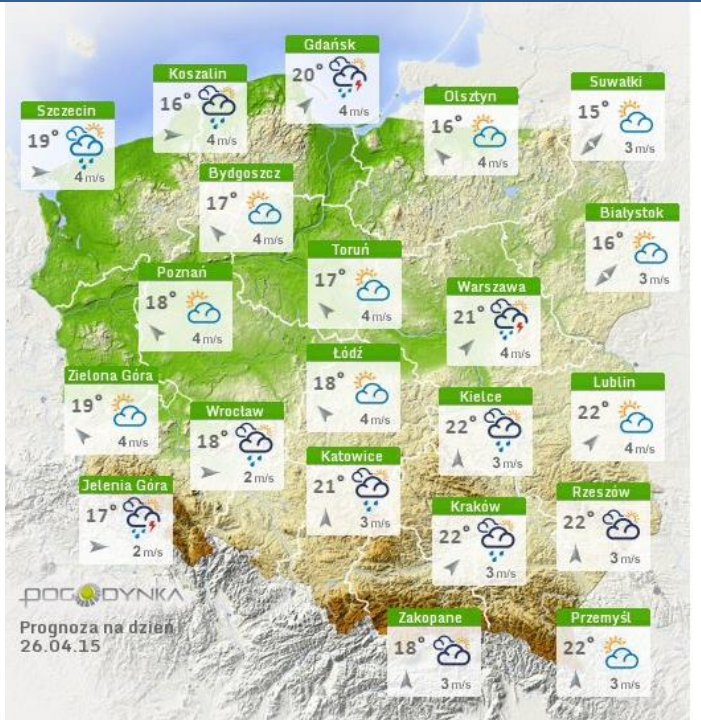

Prognoza pogody na dziś

Pogoda na jutro