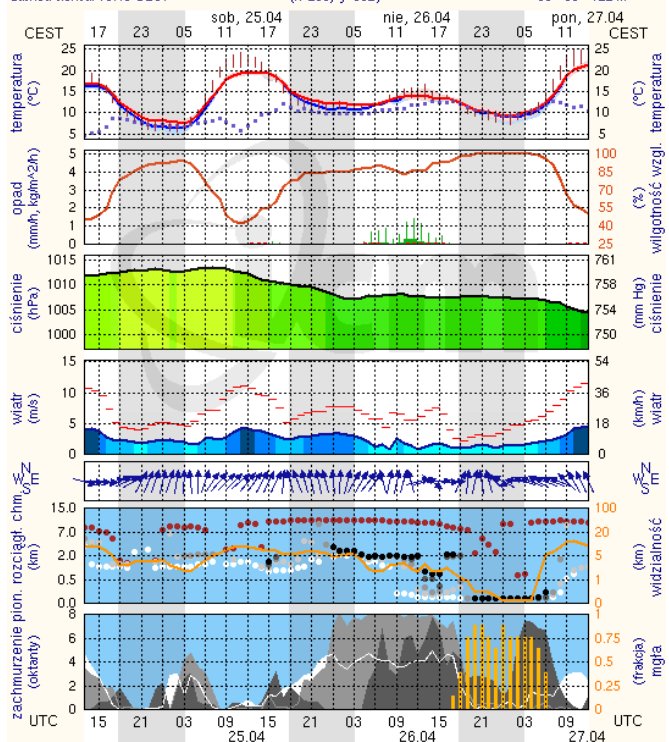

## Ciechanów

## Ostrołęka

wschód słońca: 05:13 CEST  
zachód słońca: 19:48 CEST

21°33'E, 53°3'N  
(x=258, y=382)

wysokość (min, środek, max)  
90 - 95 - 122 m

meteo.um@icm.edu.pl (C) 2007-2014 ICM, Uniwersytet Warszawski

## Siedlce

wschód słońca: 05:12 CEST  
zachód słońca: 19:43 CEST

22°16'E, 52°10'N  
(x=271, y=406)

wysokość (min, środek, max)  
149 - 164 - 183 m

meteo.um@icm.edu.pl (C) 2007-2014 ICM, Uniwersytet Warszawski