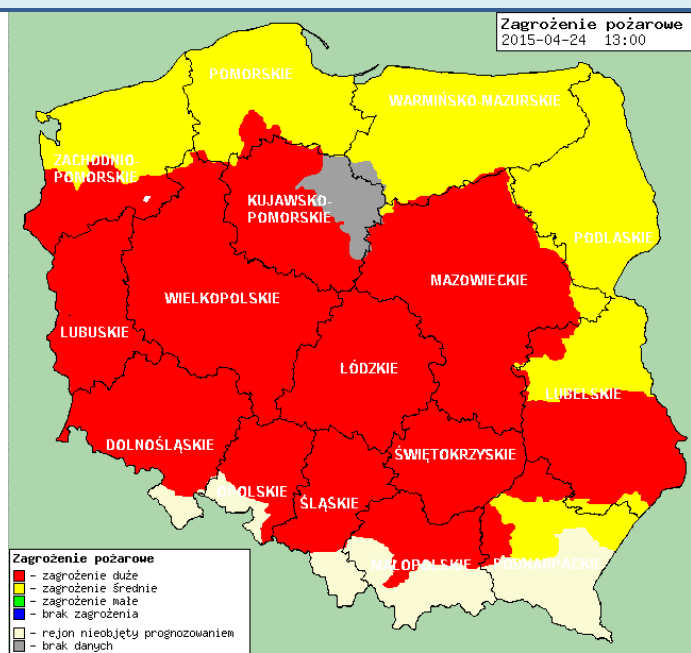

Skala jakości powietrza

	PM10 - 1h	PM10 - 24h	NO₂ - 1h	CO - 8h	O₃ - 1h	O₃ - 8h	SO₂ - 1h	SO₂ - 24h
Bardzo dobry	0-20	0-20	0-40	0-2000	0-24	0-24	0-70	0-25
Dobry	20-60	20-60	40-120	2000-6000	24-72	24-72	70-210	25-50
Umiarkowany	60-100	60-100	120-200	6000-10000	72-120	72-120	210-350	50-100
Dostateczny	100-140	100-140	200-280	10000-14000	120-168	120-168	350-490	100-125
Zły	140-200	140-200	280-400	>14000	168-240	168-240	490-700	>125
Bardzo zły	>200	>200	>400		>240	>240	>700	

INFORMACJE HYDROLOGICZNO - METEOROLOGICZNE

Zagrożenie pożarowe lasów

Ostrzeżenie meteorologiczne

B R A K