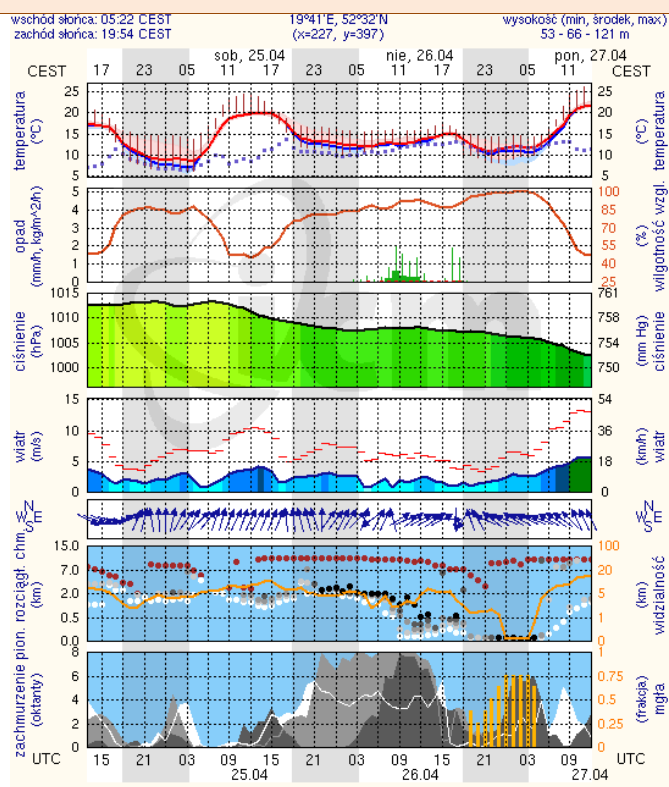

Płock

Ciechanów