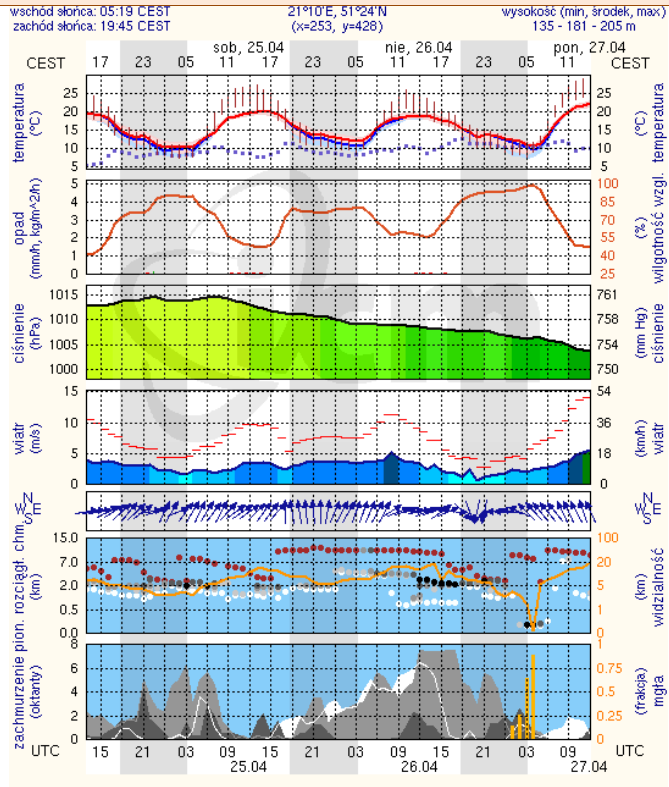

METEOROGRAMY

dla głównych miast województwa mazowieckiego :

Warszawa

Radom