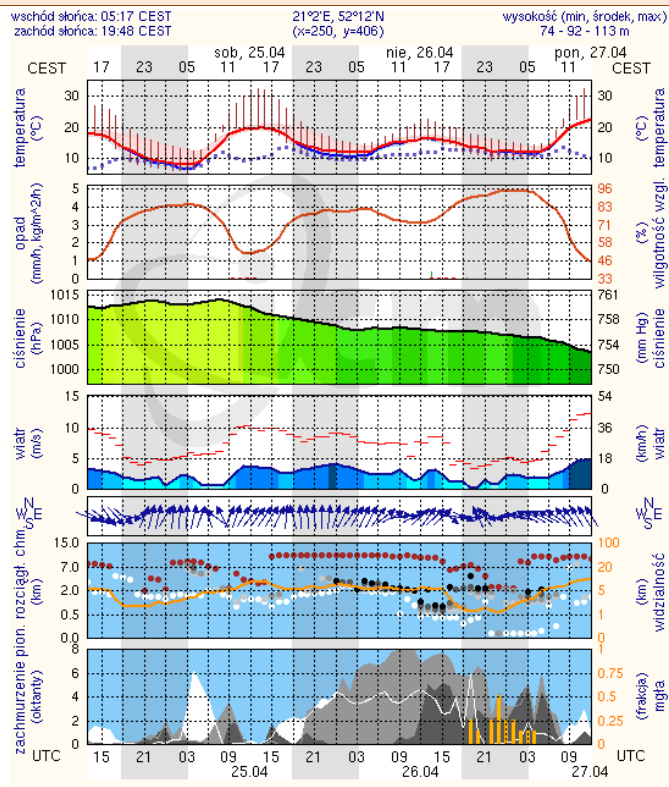

METEOROGRAMY

dla głównych miast województwa mazowieckiego :

Warszawa

Radom