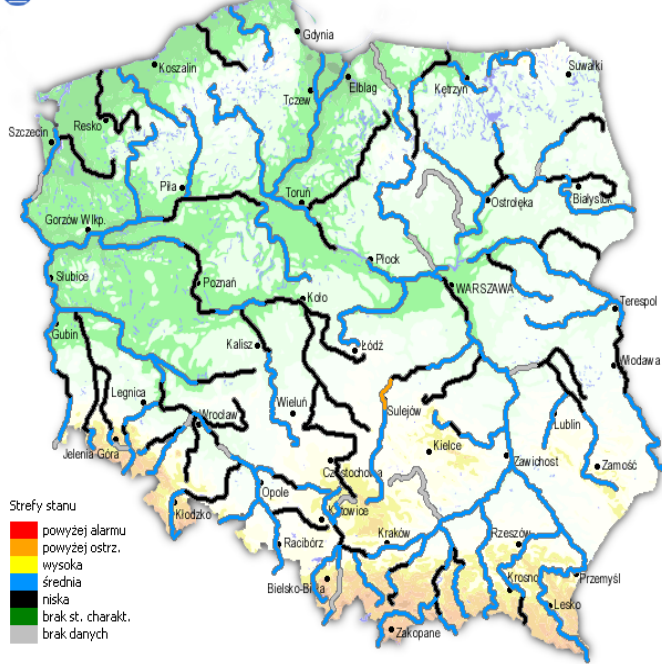

Stan wody na głównych rzekach Polski

Rozkład dobowej sumy opadów

Stan wody w rzekach 24.04.2015 godz. 03 UTC

Rozkład dobowej sumy opadów [mm]
(od godz. 06 UTC w dniu 23.04 do godz. 06 UTC w dniu 24.04 2015)