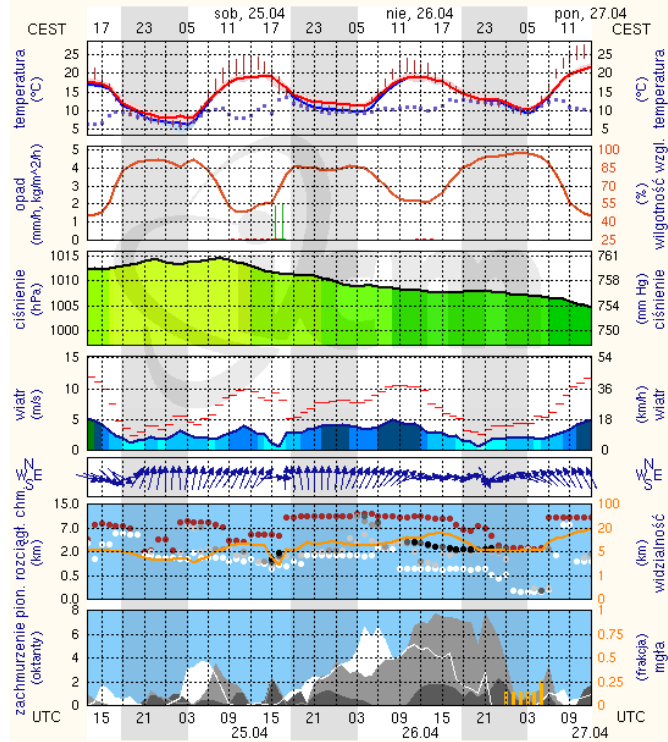

## Ostrołęka

wschód słońca: 05:13 CEST  
zachód słońca: 19:48 CEST

21°33'E, 53°3'N  
(x=258, y=382)

wysokość (min, środek, max)  
90 - 95 - 122 m

meteo.um@icm.edu.pl (C) 2007-2014 ICM, Uniwersytet Warszawski

## Siedlce

wschód słońca: 05:12 CEST  
zachód słońca: 19:43 CEST

22°16'E, 52°10'N  
(x=271, y=406)

wysokość (min, środek, max)  
149 - 164 - 183 m

meteo.um@icm.edu.pl (C) 2007-2014 ICM, Uniwersytet Warszawski