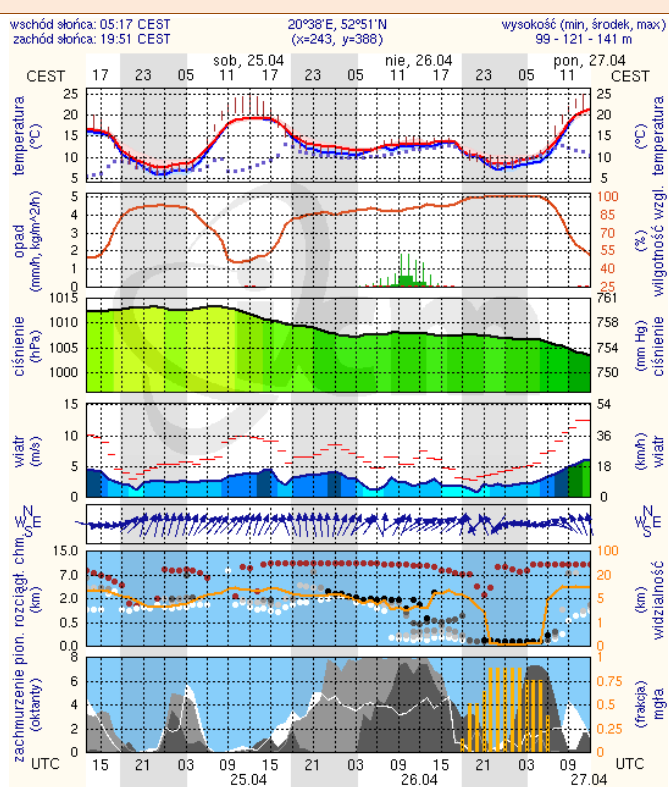

Płock

Ciechanów