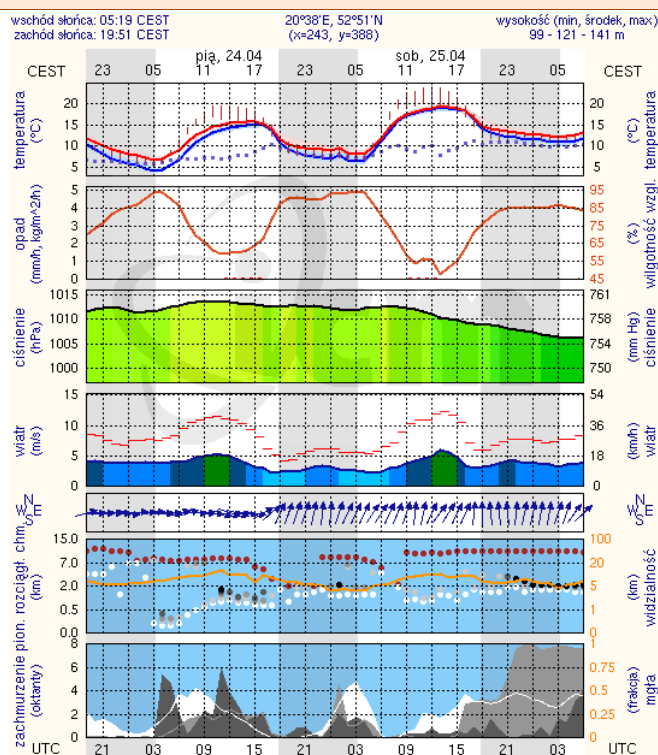

BIULETYN INFORMACYJNY NR 113/2015
za okres od 23.04.2015 r. godz. 8.00 do 24.04.2015 r. do godz. 8.00

piątek, 24.04.2015 r.

Najważniejsze zdarzenia z minionej doby

1. **Warszawa** – protest rolników przed KPRM.
2. **Warszawa** – śmiertelne potrącenie przez pociąg przy stacji Warszawa Wileńska.
3. **Przeszkoda (pow. grodziski)** – wypadek na DK 8, 1 ofiara śmiertelna.
4. **Józefów (pow. otwocki)** – pożar w budynku wielorodzinnym.

ZESTAWIENIE DANYCH STATYSTYCZNYCH
za okres: 23.04 – 24.04.2015 r.

	KOMENDA STOŁECZNA POLICJI		W analizowanym okresie	Od początku roku
	1) Odnotowano wypadków			8
2) Ofiary śmiertelne w wypadkach drogowych/ kolejowych/ lotniczych			1/1/0	32/6/0
3) Osoby ranne w wypadkach drogowych/kolejowych/lotniczych			7/0/0	688/1/0
4) Utonięcia /wychłodzenia			0/0	1/0
	KOMENDA WOJEWÓDZKA POLICJI		W analizowanym okresie	Od początku roku
	1) Odnotowano wypadków	Ogółem	9	527
2) Ofiary śmiertelne w wypadkach drogowych/ kolejowych/ lotniczych			0/0/0	73/2/0
3) Osoby ranne w wypadkach drogowych/kolejowych/lotniczych			9/0/0	616/2/1
4) Utonięcia /wychłodzenia			0/0	4/1
	KOMENDA WOJEWÓDZKA PAŃSTWOWEJ STRAŻY POŻARNEJ		W analizowanym okresie	Od początku roku
	1) Liczba pożarów (w tym pożary traw)	ogółem	236	9669
2) Ofiary śmiertelne w pożarach/zaczadzenia			0/0	26/4
3) Osoby ranne w pożarach/zatrute CO			2/0	131/10

INFORMACJE HYDROLOGICZNO - METEOROLOGICZNE

Zagrożenie pożarowe lasów

Ostrzeżenie meteorologiczne

B R A K

Stan wody na głównych rzekach Polski

Rozkład dobowej sumy opadów

Prognoza pogody na dziś

Pogoda na jutro

METEOROGRAMY

dla głównych miast województwa mazowieckiego :

Warszawa

Radom

Płock

meteo-um@icm.edu.pl

(C) 2007-2014 ICM, Uniwersytet Warszawski

Ciechanów