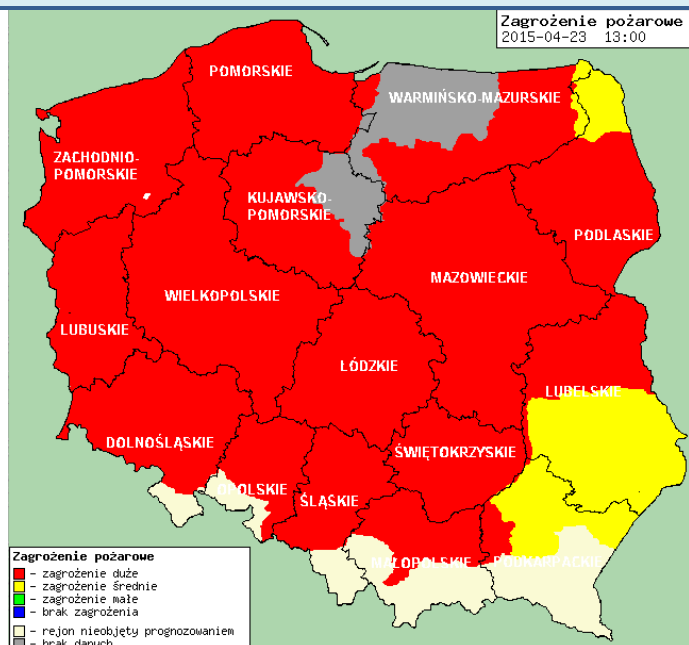

Skala jakości powietrza

	PM10 - 1h	PM10 - 24h	NO₂ - 1h	CO - 8h	O₃ - 1h	O₃ - 8h	SO₂ - 1h	SO₂ - 24h
Bardzo dobry	0-20	0-20	0-40	0-2000	0-24	0-24	0-70	0-25
Dobry	20-60	20-60	40-120	2000-6000	24-72	24-72	70-210	25-60
Umiarkowany	60-100	60-100	120-200	6000-10000	72-120	72-120	210-360	60-100
Dostateczny	100-140	100-140	200-280	10000-140000	120-168	120-168	360-490	100-125
Zły	140-200	140-200	280-400	>140000	168-240	168-240	490-700	>125
Bardzo zły	>200	>200	>400		>240	>240	>700	

INFORMACJE HYDROLOGICZNO - METEOROLOGICZNE

Zagrożenie pożarowe lasów