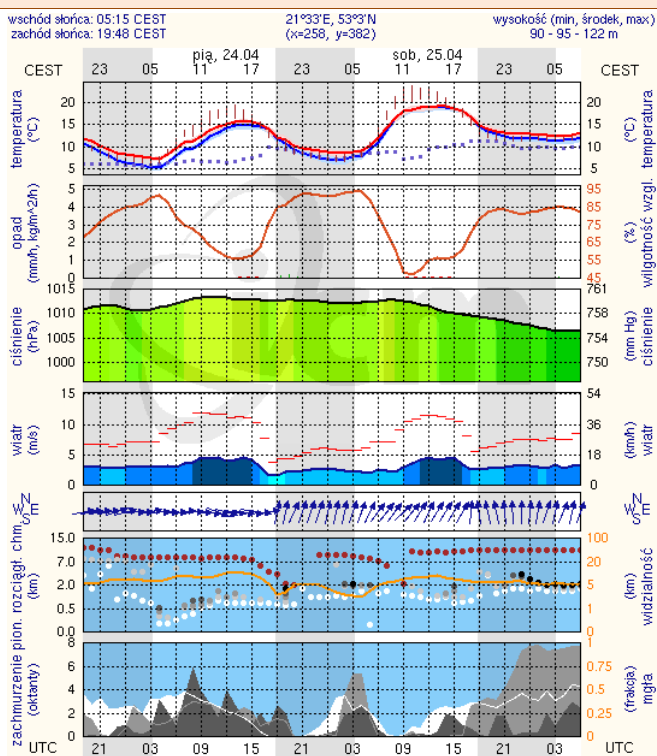

Ostrołęka

meteo-um@icm.edu.pl

(C) 2007-2014 ICM, Uniwersytet Warszawski