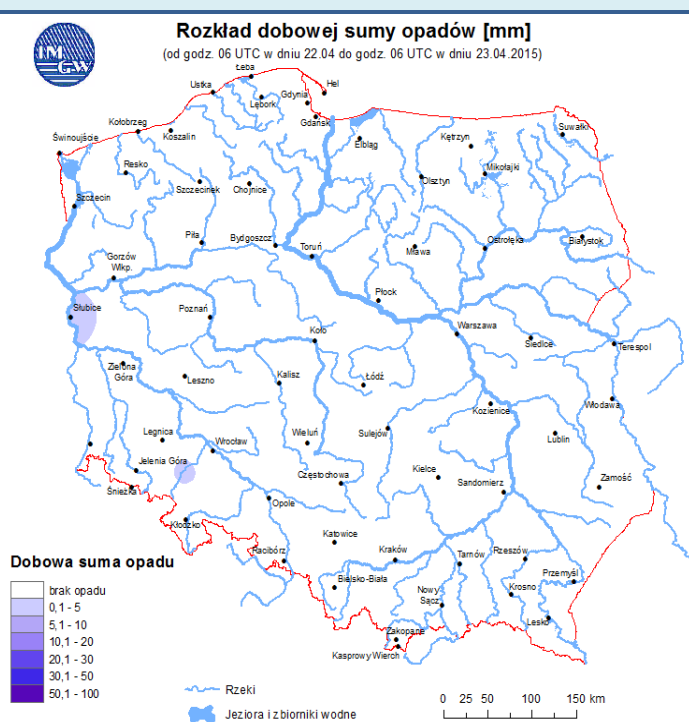

BIULETYN INFORMACYJNY NR 113/2015
za okres od 23.04.2015 r. godz. 8.00 do 24.04.2015 r. do godz. 8.00

piątek, 24.04.2015 r.

Najważniejsze zdarzenia z minionej doby

1. **Warszawa** – protest rolników przed KPRM.
2. **Warszawa** – śmiertelne potrącenie przez pociąg przy stacji Warszawa Wileńska.
3. **Przeszkoda (pow. grodziski)** – wypadek na DK 8, 1 ofiara śmiertelna.
4. **Józefów (pow. otwocki)** – pożar w budynku wielorodzinnym.

Skala jakości powietrza

	PM10 - 1h	PM10 - 24h	NO ₂ - 1h	CO - 8h	O ₃ - 1h	O ₃ - 8h	SO ₂ - 1h	SO ₂ - 24h
Bardzo dobry	0-20	0-20	0-40	0-2000	0-24	0-24	0-70	0-25
Dobry	20-60	20-60	40-120	2000-6000	24-72	24-72	70-210	25-60
Umiarkowany	60-100	60-100	120-200	6000-10000	72-120	72-120	210-360	60-100
Dostateczny	100-140	100-140	200-280	10000-140000	120-168	120-168	360-490	100-125
Zły	140-200	140-200	280-400	>140000	168-240	168-240	490-700	>125
Bardzo zły	>200	>200	>400		>240	>240	>700	

INFORMACJE HYDROLOGICZNO - METEOROLOGICZNE

Zagrożenie pożarowe lasów

Ostrzeżenie meteorologiczne

B R A K

Stan wody na głównych rzekach Polski

Rozkład dobowej sumy opadów

Prognoza pogody na dziś

Pogoda na jutro