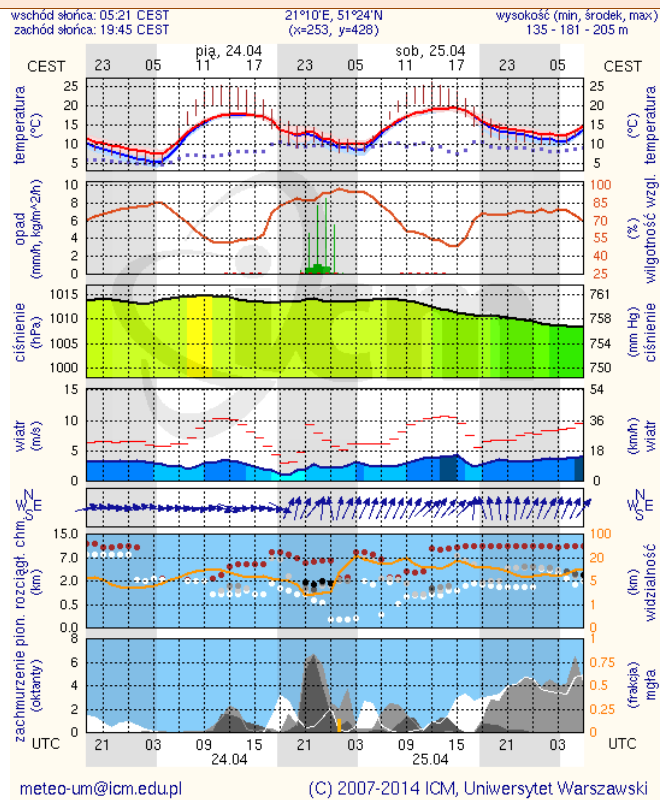

Warszawa

Radom