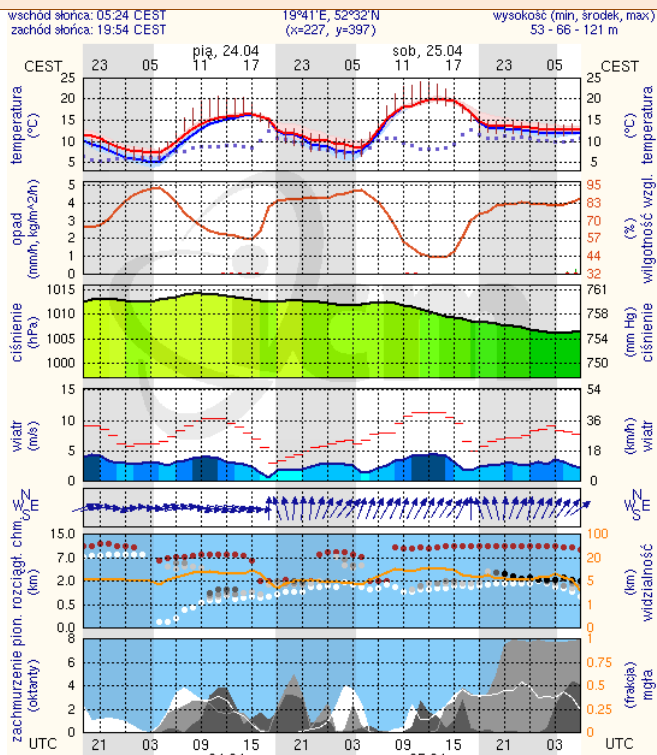

BIULETYN INFORMACYJNY NR 113/2015
za okres od 23.04.2015 r. godz. 8.00 do 24.04.2015 r. do godz. 8.00

piątek, 24.04.2015 r.

Najważniejsze zdarzenia z minionej doby

1. **Warszawa** – protest rolników przed KPRM.
2. **Warszawa** – śmiertelne potrącenie przez pociąg przy stacji Warszawa Wileńska.
3. **Przeszkoda (pow. grodziski)** – wypadek na DK 8, 1 ofiara śmiertelna.
4. **Józefów (pow. otwocki)** – pożar w budynku wielorodzinnym.

ZESTAWIENIE DANYCH STATYSTYCZNYCH
za okres: 23.04 – 24.04.2015 r.

	KOMENDA STOŁECZNA POLICJI		W analizowanym okresie	Od początku roku
	1) Odnotowano wypadków			8
2) Ofiary śmiertelne w wypadkach drogowych/ kolejowych/ lotniczych			1/1/0	32/6/0
3) Osoby ranne w wypadkach drogowych/kolejowych/lotniczych			7/0/0	688/1/0
4) Utonięcia /wychłodzenia			0/0	1/0
	KOMENDA WOJEWÓDZKA POLICJI		W analizowanym okresie	Od początku roku
	1) Odnotowano wypadków	Ogółem	9	527
2) Ofiary śmiertelne w wypadkach drogowych/ kolejowych/ lotniczych			0/0/0	73/2/0
3) Osoby ranne w wypadkach drogowych/kolejowych/lotniczych			9/0/0	616/2/1
4) Utonięcia /wychłodzenia			0/0	4/1
	KOMENDA WOJEWÓDZKA PAŃSTWOWEJ STRAŻY POŻARNEJ		W analizowanym okresie	Od początku roku
	1) Liczba pożarów (w tym pożary traw)	ogółem	236	9669
2) Ofiary śmiertelne w pożarach/zaczadzenia			0/0	26/4
3) Osoby ranne w pożarach/zatrute CO			2/0	131/10

INFORMACJE HYDROLOGICZNO - METEOROLOGICZNE

Zagrożenie pożarowe lasów

Ostrzeżenie meteorologiczne

B R A K

Stan wody na głównych rzekach Polski

Rozkład dobowej sumy opadów

Prognoza pogody na dziś

Pogoda na jutro

METEOROGRAMY

dla głównych miast województwa mazowieckiego :

Warszawa

Radom

Płock

meteo-um@icm.edu.pl

(C) 2007-2014 ICM, Uniwersytet Warszawski

Ciechanów