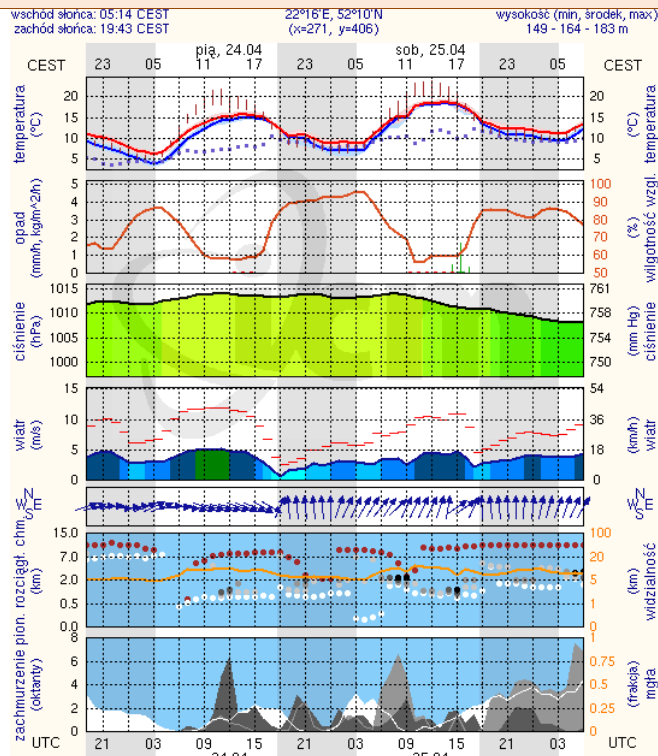

Siedlce

meteo-um@icm.edu.pl

(C) 2007-2014 ICM, Uniwersytet Warszawski