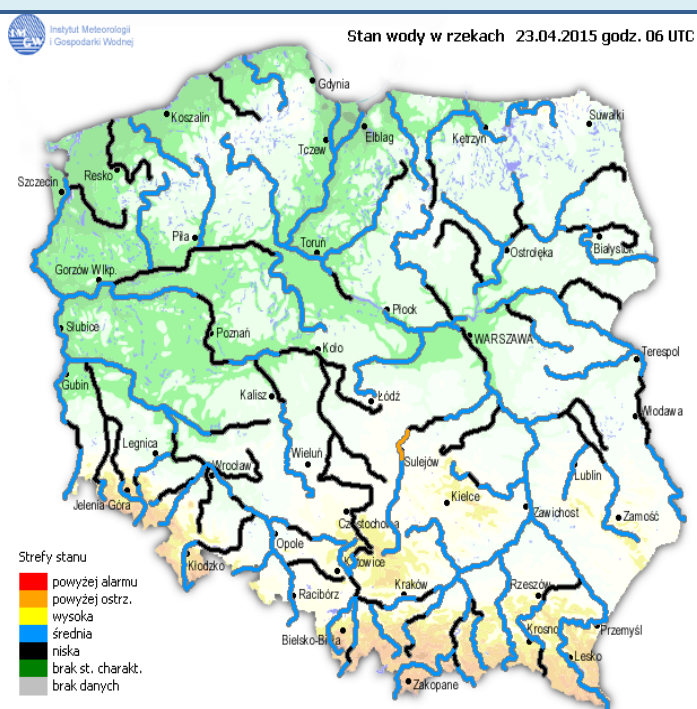

BIULETYN INFORMACYJNY NR 113/2015
za okres od 23.04.2015 r. godz. 8.00 do 24.04.2015 r. do godz. 8.00

piątek, 24.04.2015 r.

Najważniejsze zdarzenia z minionej doby

1. **Warszawa** – protest rolników przed KPRM.
2. **Warszawa** – śmiertelne potrącenie przez pociąg przy stacji Warszawa Wileńska.
3. **Przeszkoda (pow. grodziski)** – wypadek na DK 8, 1 ofiara śmiertelna.
4. **Józefów (pow. otwocki)** – pożar w budynku wielorodzinnym.

Skala jakości powietrza

	PM10 - 1h	PM10 - 24h	NO ₂ - 1h	CO - 8h	O ₃ - 1h	O ₃ - 8h	SO ₂ - 1h	SO ₂ - 24h
Bardzo dobry	0-20	0-20	0-40	0-2000	0-24	0-24	0-70	0-25
Dobry	20-60	20-60	40-120	2000-6000	24-72	24-72	70-210	25-60
Umiarkowany	60-100	60-100	120-200	6000-10000	72-120	72-120	210-360	60-100
Dostateczny	100-140	100-140	200-280	10000-140000	120-168	120-168	360-490	100-125
Zły	140-200	140-200	280-400	>140000	168-240	168-240	490-700	>125
Bardzo zły	>200	>200	>400		>240	>240	>700	

INFORMACJE HYDROLOGICZNO - METEOROLOGICZNE

Zagrożenie pożarowe lasów

Ostrzeżenie meteorologiczne

B R A K

Stan wody na głównych rzekach Polski

Rozkład dobowej sumy opadów

Prognoza pogody na dziś

Pogoda na jutro