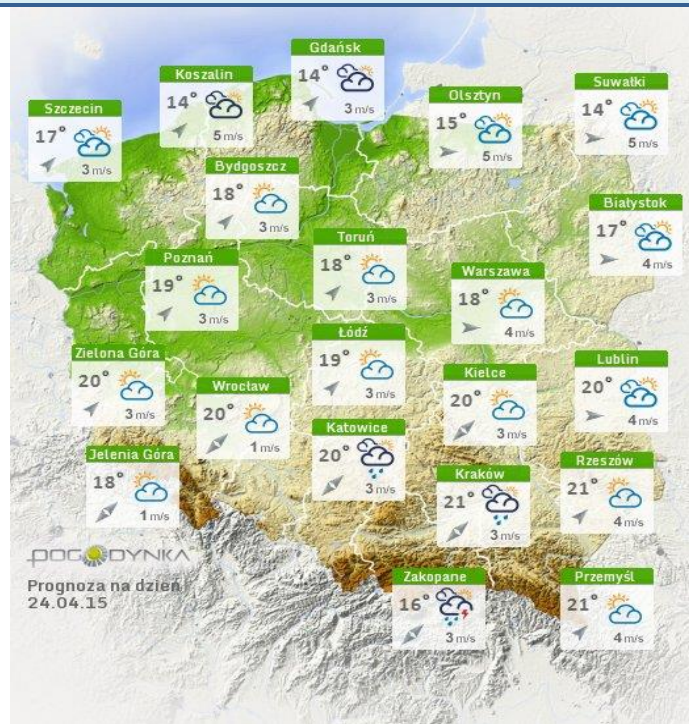

BIULETYN INFORMACYJNY NR 113/2015
za okres od 23.04.2015 r. godz. 8.00 do 24.04.2015 r. do godz. 8.00

piątek, 24.04.2015 r.

Najważniejsze zdarzenia z minionej doby

1. **Warszawa** – protest rolników przed KPRM.
2. **Warszawa** – śmiertelne potrącenie przez pociąg przy stacji Warszawa Wileńska.
3. **Przeszkoda (pow. grodziski)** – wypadek na DK 8, 1 ofiara śmiertelna.
4. **Józefów (pow. otwocki)** – pożar w budynku wielorodzinnym.

Skala jakości powietrza

	PM10 - 1h	PM10 - 24h	NO ₂ - 1h	CO - 8h	O ₃ - 1h	O ₃ - 8h	SO ₂ - 1h	SO ₂ - 24h
Bardzo dobry	0-20	0-20	0-40	0-2000	0-24	0-24	0-70	0-25
Dobry	20-60	20-60	40-120	2000-6000	24-72	24-72	70-210	25-60
Umiarkowany	60-100	60-100	120-200	6000-10000	72-120	72-120	210-360	60-100
Dostateczny	100-140	100-140	200-280	10000-140000	120-168	120-168	360-490	100-125
Zły	140-200	140-200	280-400	>140000	168-240	168-240	490-700	>125
Bardzo zły	>200	>200	>400		>240	>240	>700	

INFORMACJE HYDROLOGICZNO - METEOROLOGICZNE

Zagrożenie pożarowe lasów

Ostrzeżenie meteorologiczne

B R A K

Stan wody na głównych rzekach Polski

Rozkład dobowej sumy opadów

Prognoza pogody na dziś

Pogoda na jutro