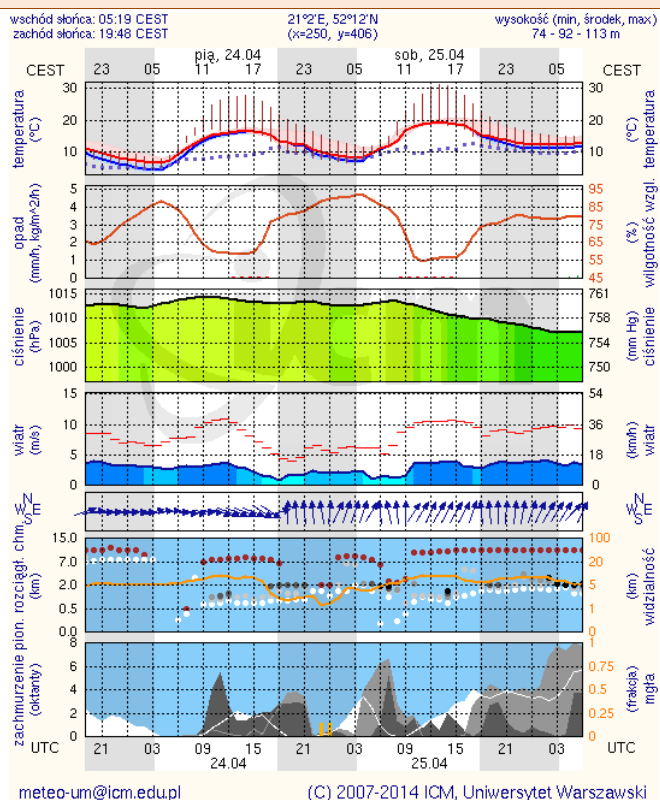

Warszawa

Radom