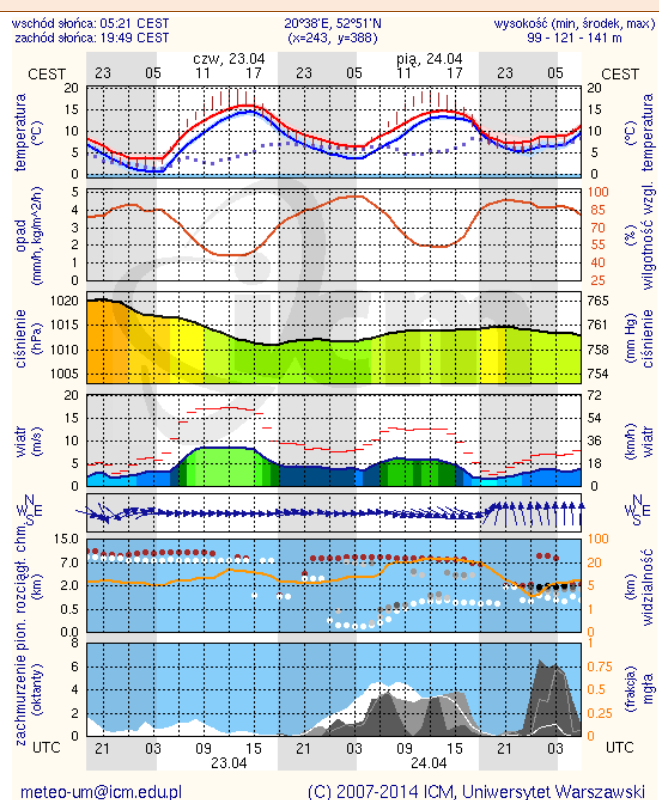

Płock

Ciechanów

Ostrołęka

Siedlce