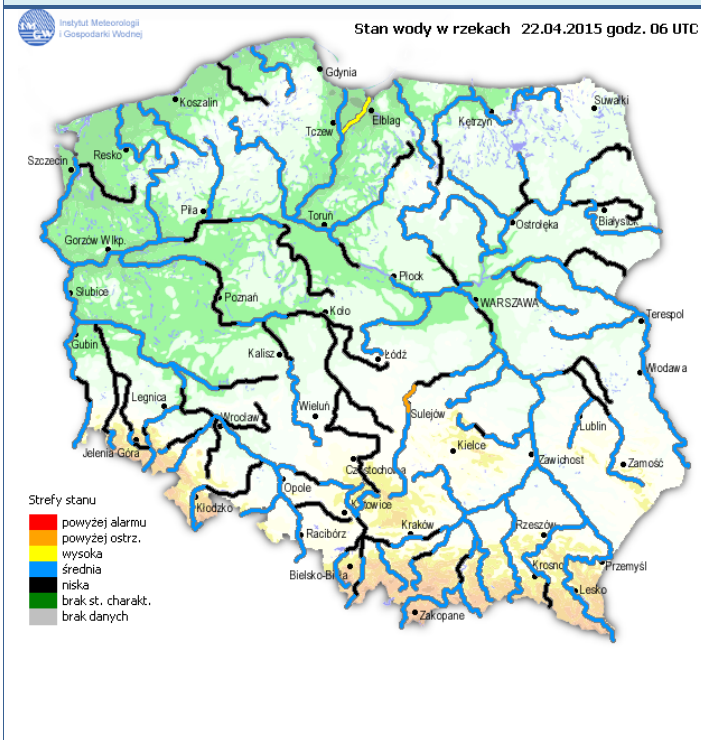

BIULETYN INFORMACYJNY NR 112/2015
za okres od 22.04.2015 r. godz. 8.00 do 23.04.2015 r. do godz. 8.00

czwartek, 23.04.2015 r.

Najważniejsze zdarzenia z minionej doby

1. **Warszawa** – protest rolników przed KPRM.
2. **Warszawa**- dwóch rannych ratowników przy próbie samobójczej.
3. **Kozienice-Kolonia (pow. garwoliński)** – pożar poddasza, dwie osoby ranne.
4. **Sierzchów (pow. piaseczyński)** – wypadek na DW 724, dwie osoby ranne.
5. **Lipówki (pow. garwoliński)** – uszkodzona rura gazowa, ewakuacja okolicznych mieszkańców.
6. **Żyrówek (pow. grójecki)** – wypadek na DK 50, 5 osób rannych.
7. **Marki (pow. wołomiński)** – wypadek na DW 631, 1 ofiara śmiertelna.

Skala jakości powietrza

	PM10 - 1h	PM10 - 24h	NO ₂ - 1h	CO - 8h	O ₃ - 1h	O ₃ - 8h	SO ₂ - 1h	SO ₂ - 24h
Bardzo dobry	0-20	0-20	0-40	0-2000	0-24	0-24	0-70	0-25
Dobry	20-80	20-80	40-120	2000-8000	24-72	24-72	70-210	25-80
Umiarkowany	80-100	80-100	120-200	8000-10000	72-120	72-120	210-350	80-100
Dostateczny	100-140	100-140	200-280	10000-140000	120-168	120-168	350-490	100-125
Zły	140-200	140-200	280-400	>140000	168-240	168-240	490-700	>125
Bardzo zły	>200	>200	>400		>240	>240	>700	

INFORMACJE HYDROLOGICZNO - METEOROLOGICZNE

Zagrożenie pożarowe lasów

Ostrzeżenie meteorologiczne

BRAK

Stan wody na głównych rzekach Polski

Rozkład dobowej sumy opadów

Prognoza pogody na dziś

Pogoda na jutro