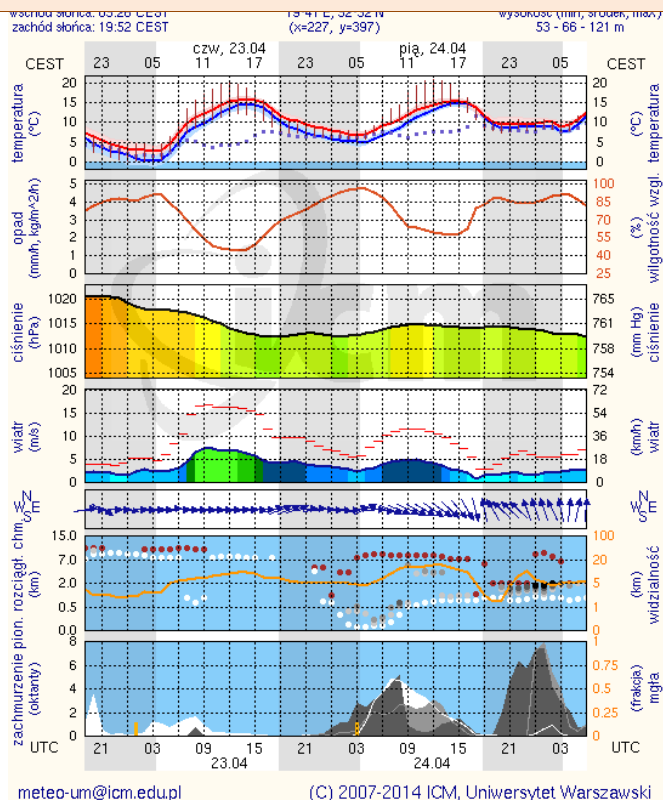

Płock

Ciechanów

Ostrołęka

Siedlce