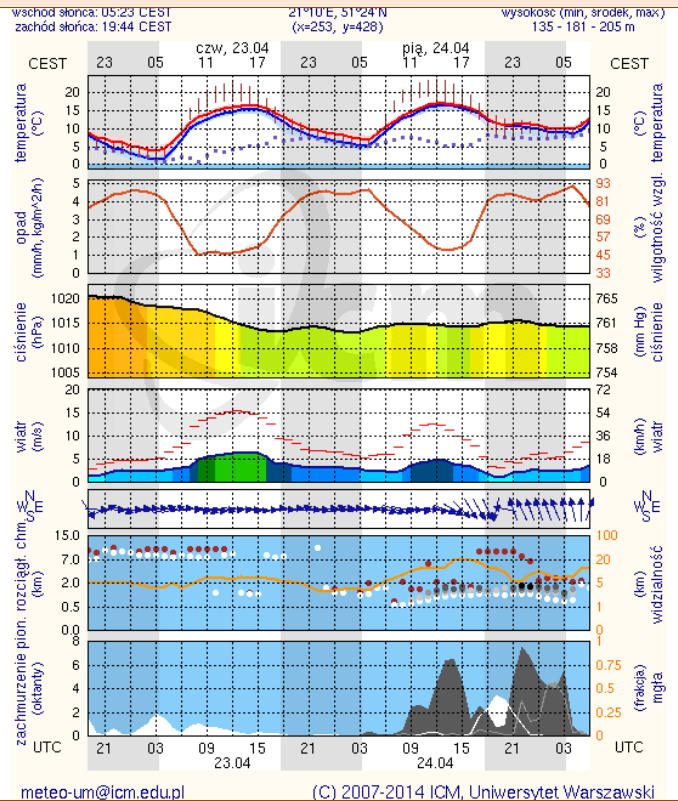

Radom

WOJEWÓDZKIE CENTRUM ZARZĄDZANIA KRYZYSOWEGO

Plac Bankowy 3/5, 00-950 Warszawa, tel.: (22) 595-13-00; 595-13-01; 987; fax.: (22) 620-19-40; 695-63-53;

www.mazowieckie.pl