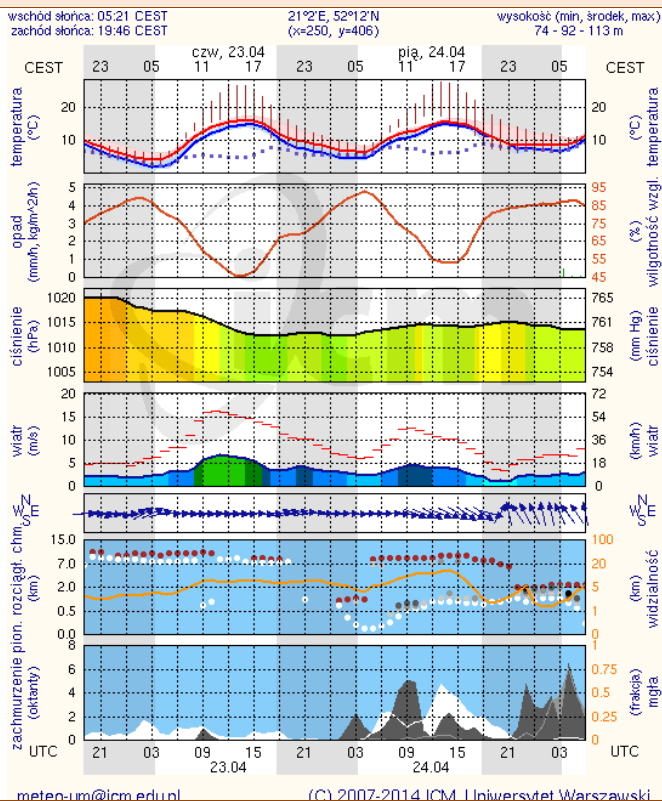

Prognoza pogody na dziś

Pogoda na jutro

METEOROGRAMY

dla głównych miast województwa mazowieckiego :

Warszawa

Radom

WOJEWÓDZKIE CENTRUM ZARZĄDZANIA KRYZYSOWEGO

Plac Bankowy 3/5, 00-950 Warszawa, tel.: (22) 595-13-00; 595-13-01; 987; fax.: (22) 620-19-40; 695-63-53;

www.mazowieckie.pl