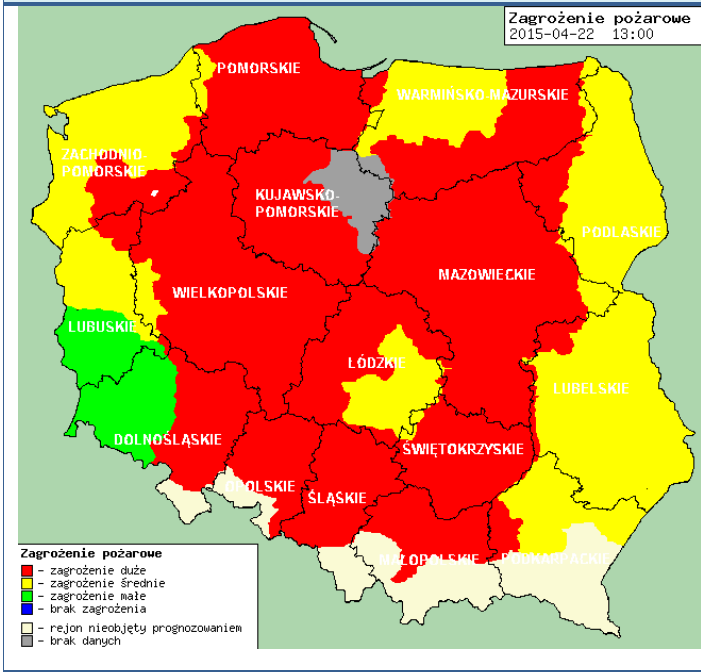

INFORMACJE HYDROLOGICZNO - METEOROLOGICZNE

Zagrożenie pożarowe lasów

Ostrzeżenie meteorologiczne