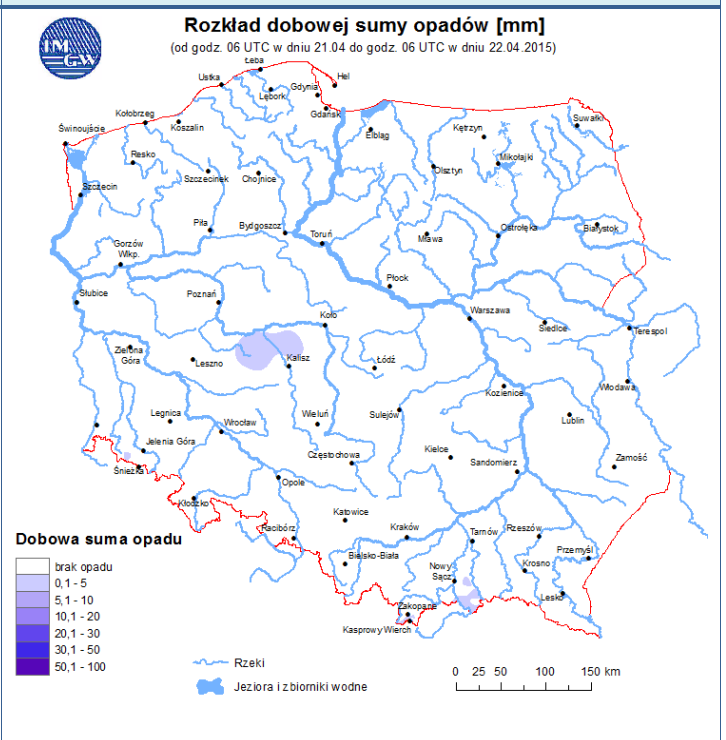

BIULETYN INFORMACYJNY NR 112/2015
za okres od 22.04.2015 r. godz. 8.00 do 23.04.2015 r. do godz. 8.00

czwartek, 23.04.2015 r.

Najważniejsze zdarzenia z minionej doby

1. **Warszawa** – protest rolników przed KPRM.
2. **Warszawa**- dwóch rannych ratowników przy próbie samobójczej.
3. **Kozienice-Kolonia (pow. garwoliński)** – pożar poddasza, dwie osoby ranne.
4. **Sierzchów (pow. piaseczyński)** – wypadek na DW 724, dwie osoby ranne.
5. **Lipówki (pow. garwoliński)** – uszkodzona rura gazowa, ewakuacja okolicznych mieszkańców.
6. **Żyrówek (pow. grójecki)** – wypadek na DK 50, 5 osób rannych.
7. **Marki (pow. wołomiński)** – wypadek na DW 631, 1 ofiara śmiertelna.

INFORMACJE HYDROLOGICZNO - METEOROLOGICZNE

Zagrożenie pożarowe lasów

Ostrzeżenie meteorologiczne

BRAK

Stan wody na głównych rzekach Polski

Rozkład dobowej sumy opadów

Prognoza pogody na dziś

Pogoda na jutro