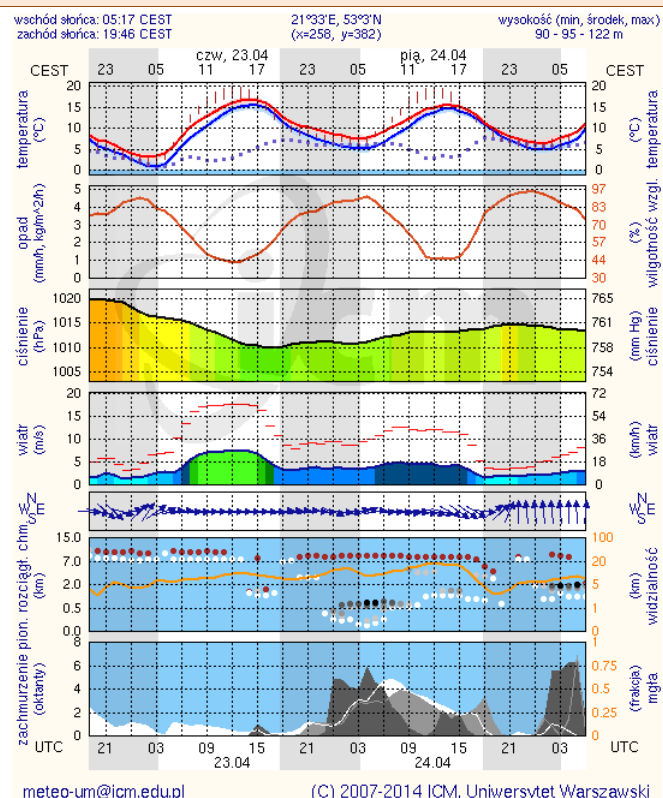

BIULETYN INFORMACYJNY NR 112/2015
za okres od 22.04.2015 r. godz. 8.00 do 23.04.2015 r. do godz. 8.00

czwartek, 23.04.2015 r.

Najważniejsze zdarzenia z minionej doby

1. **Warszawa** – protest rolników przed KPRM.
2. **Warszawa**- dwóch rannych ratowników przy próbie samobójczej.
3. **Kozienice-Kolonia (pow. garwoliński)** – pożar poddasza, dwie osoby ranne.
4. **Sierzchów (pow. piaseczyński)** – wypadek na DW 724, dwie osoby ranne.
5. **Lipówki (pow. garwoliński)** – uszkodzona rura gazowa, ewakuacja okolicznych mieszkańców.
6. **Żyrówek (pow. grójecki)** – wypadek na DK 50, 5 osób rannych.
7. **Marki (pow. wołomiński)** – wypadek na DW 631, 1 ofiara śmiertelna.

ZESTAWIENIE DANYCH STATYSTYCZNYCH
za okres: 22.04 – 23.04.2015 r.

	KOMENDA STOŁECZNA POLICJI		W analizowanym okresie	Od początku roku
	1) Odnotowano wypadków			7
2) Ofiary śmiertelne w wypadkach drogowych/ kolejowych/ lotniczych			1/0/0	31/5/0
3) Osoby ranne w wypadkach drogowych/kolejowych/lotniczych			7/0/0	681/1/0
4) Utonięcia /wychłodzenia			0/0	1/0
	KOMENDA WOJEWÓDZKA POLICJI		W analizowanym okresie	Od początku roku
	1) Odnotowano wypadków	Ogółem	7	518
2) Ofiary śmiertelne w wypadkach drogowych/ kolejowych/ lotniczych			0/0/0	73/2/0
3) Osoby ranne w wypadkach drogowych/kolejowych/lotniczych			10/0/0	607/2/1
4) Utonięcia /wychłodzenia			0/0	4/1
	KOMENDA WOJEWÓDZKA PAŃSTWOWEJ STRAŻY POŻARNEJ		W analizowanym okresie	Od początku roku
	1) Liczba pożarów (w tym pożary traw)	ogółem	199	9433
2) Ofiary śmiertelne w pożarach/zaczadzenia			1/0	26/4
3) Osoby ranne w pożarach/zatrute CO			2/0	129/10

www.mazowieckie.pl

Płock

Ciechanów

Ostrołęka

Siedlce