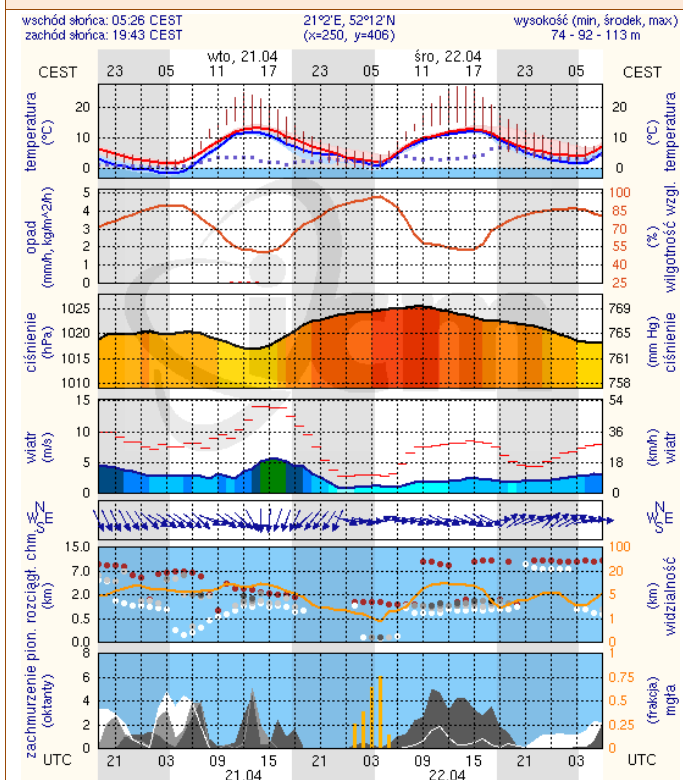

Warszawa

Radom

meteo-um@icm.edu.pl

(C) 2007-2014 ICM, Uniwersytet Warszawski

meteo-um@icm.edu.pl

(C) 2007-2014 ICM, Uniwersytet Warszawski