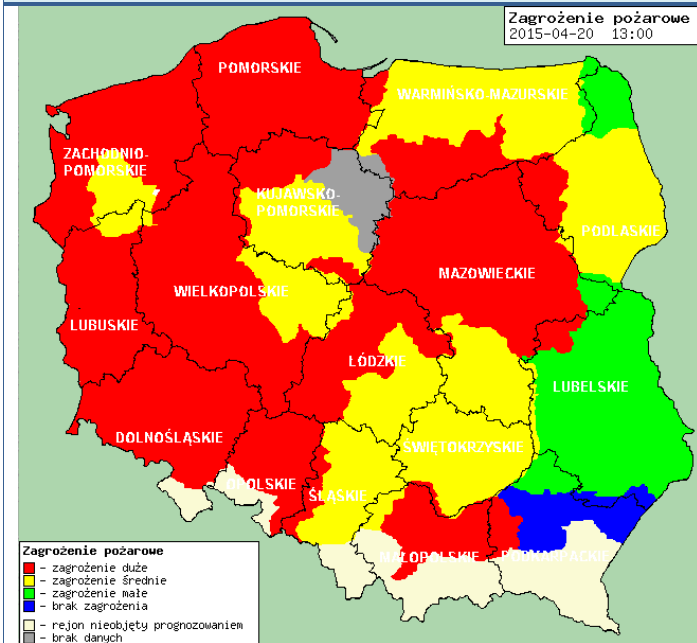

INFORMACJE HYDROLOGICZNO - METEOROLOGICZNE

Zagrożenie pożarowe lasów

Ostrzeżenie meteorologiczne