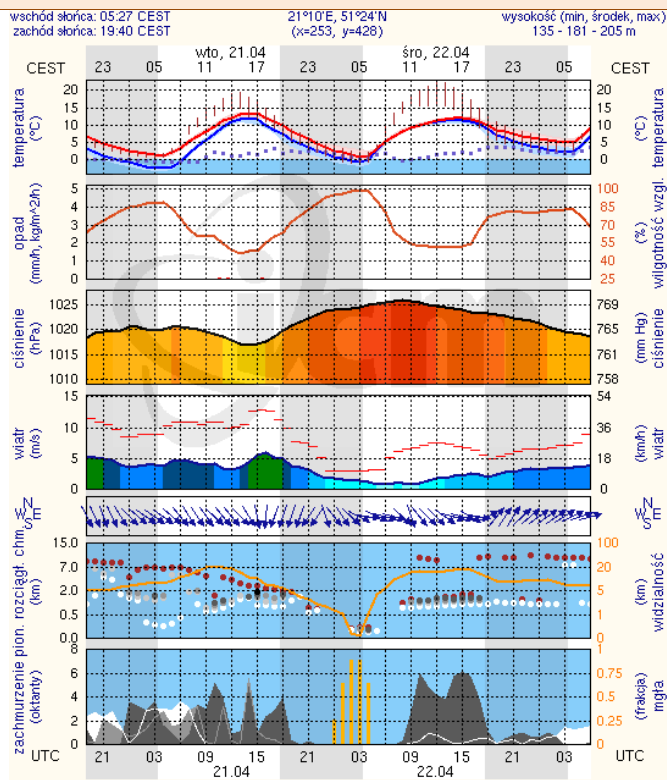

Warszawa

Radom

meteo-um@icm.edu.pl

(C) 2007-2014 ICM, Uniwersytet Warszawski

meteo-um@icm.edu.pl

(C) 2007-2014 ICM, Uniwersytet Warszawski