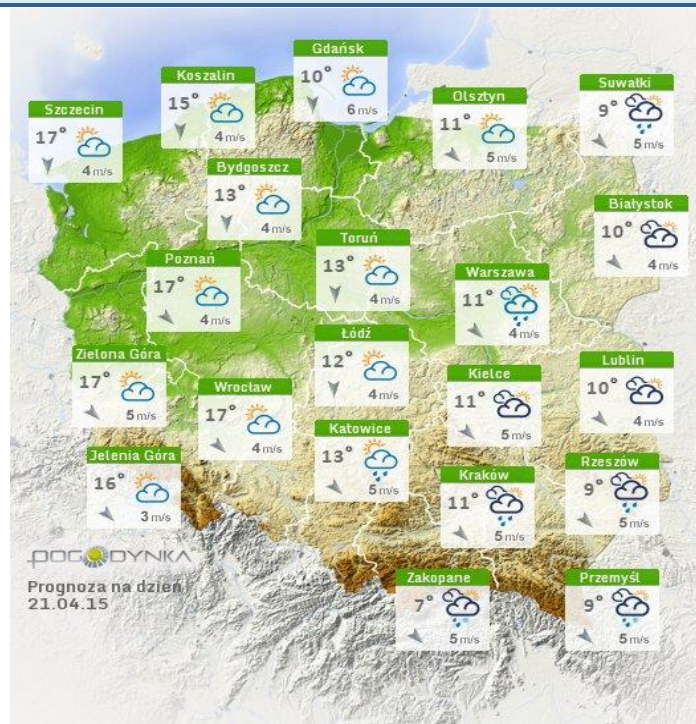

Prognoza pogody na dziś