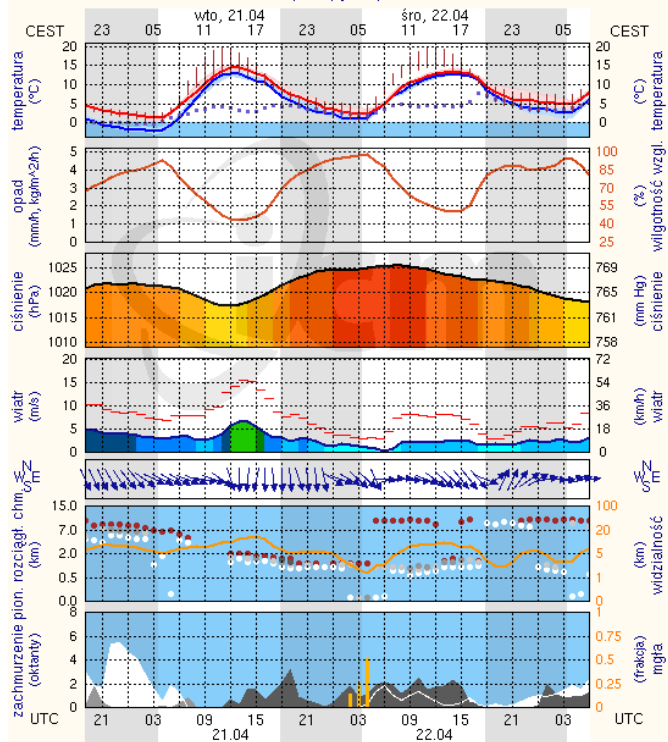

### Warszawa

## Płock

wschód słońca: 05:30 CEST      19°41'E, 52°32'N      wysokość (min, środek, max):  
zachód słońca: 19:49 CEST      (x=227, y=397)      53 - 66 - 121 m

meteo-um@icm.edu.pl

(C) 2007-2014 ICM Uniwersytet Warszawski

## Ciechanów

wschód słońca: 05:25 CEST      20°38'E, 52°51'N      wysokość (min, środek, max):  
zachód słońca: 19:46 CEST      (x=243, y=388)      99 - 121 - 141 m

meteo-um@icm.edu.pl

(C) 2007-2014 ICM Uniwersytet Warszawski