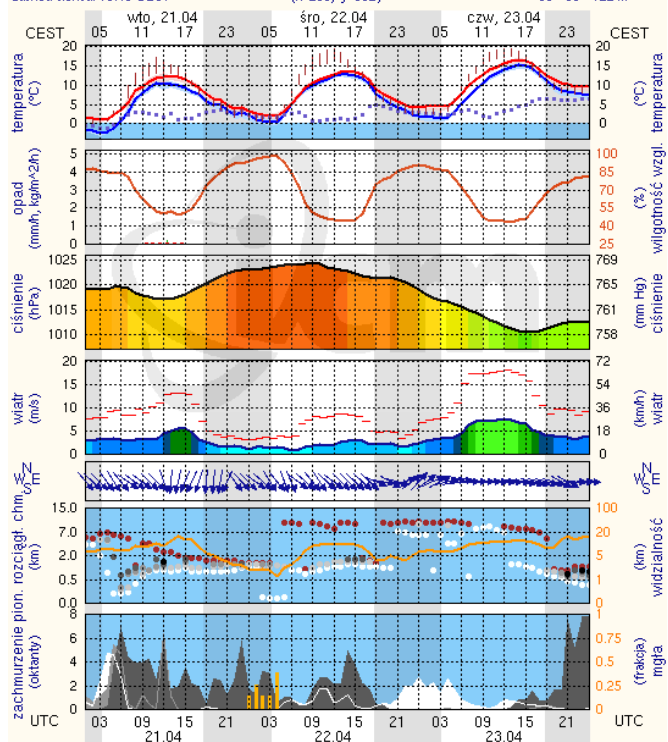

## Płock

wschód słońca: 05:30 CEST      19°41'E, 52°32'N      wysokość (min, środek, max):  
zachód słońca: 19:49 CEST      (x=227, y=397)      53 - 66 - 121 m

meteo-um@icm.edu.pl

(C) 2007-2014 ICM Uniwersytet Warszawski

## Ciechanów

wschód słońca: 05:25 CEST      20°38'E, 52°51'N      wysokość (min, środek, max):  
zachód słońca: 19:46 CEST      (x=243, y=388)      99 - 121 - 141 m

meteo-um@icm.edu.pl

(C) 2007-2014 ICM Uniwersytet Warszawski

## Ostrołęka

wschód słońca: 05:21 CEST      21°33'E, 53°03'N      wysokość (min, środek, max):  
zachód słońca: 19:43 CEST      (x=258, y=382)      90 - 95 - 122 m

meteo-um@icm.edu.pl

(C) 2007-2014 ICM Uniwersytet Warszawski

## Siedlce

wschód słońca: 05:21 CEST      22°16'E, 52°10'N      wysokość (min, środek, max):  
zachód słońca: 19:38 CEST      (x=271, y=406)      149 - 164 - 183 m

meteo-um@icm.edu.pl

(C) 2007-2014 ICM Uniwersytet Warszawski