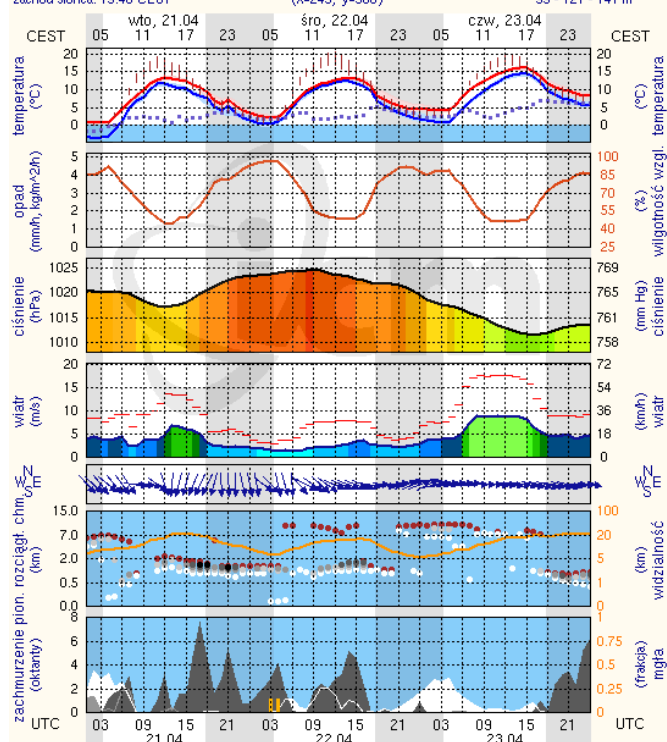

## Płock

wschód słońca: 05:30 CEST      19°41'E, 52°32'N      wysokość (min, środek, max):  
zachód słońca: 19:49 CEST      (x=227, y=397)      53 - 66 - 121 m

meteo-um@icm.edu.pl

(C) 2007-2014 ICM Uniwersytet Warszawski

## Ciechanów

wschód słońca: 05:25 CEST      20°38'E, 52°51'N      wysokość (min, środek, max):  
zachód słońca: 19:46 CEST      (x=243, y=388)      99 - 121 - 141 m

meteo-um@icm.edu.pl

(C) 2007-2014 ICM Uniwersytet Warszawski

## Ostrołęka

wschód słońca: 05:21 CEST      21°33'E, 53°03'N      wysokość (min, środek, max):  
zachód słońca: 19:43 CEST      (x=258, y=382)      90 - 95 - 122 m

meteo-um@icm.edu.pl

(C) 2007-2014 ICM Uniwersytet Warszawski