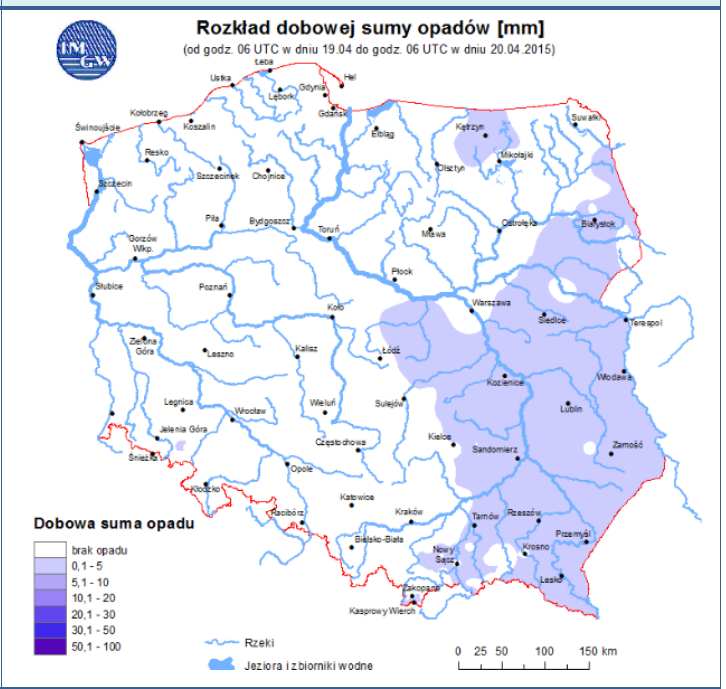

Stan wody na głównych rzekach Polski

Rozkład dobowej sumy opadów