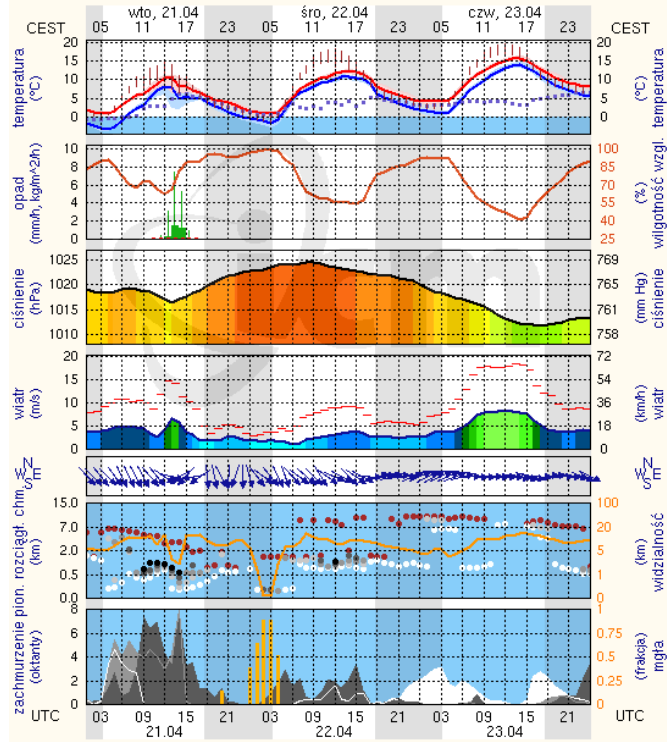

## Płock

wschód słońca: 05:30 CEST      19°41'E, 52°32'N      wysokość (min, środek, max):  
zachód słońca: 19:49 CEST      (x=227, y=397)      53 - 66 - 121 m

meteo-um@icm.edu.pl

(C) 2007-2014 ICM Uniwersytet Warszawski

## Ciechanów

wschód słońca: 05:25 CEST      20°38'E, 52°51'N      wysokość (min, środek, max):  
zachód słońca: 19:46 CEST      (x=243, y=388)      99 - 121 - 141 m

meteo-um@icm.edu.pl

(C) 2007-2014 ICM Uniwersytet Warszawski

## Ostrołęka

wschód słońca: 05:21 CEST      21°33'E, 53°03'N      wysokość (min, środek, max):  
zachód słońca: 19:43 CEST      (x=258, y=382)      90 - 95 - 122 m

meteo-um@icm.edu.pl

(C) 2007-2014 ICM Uniwersytet Warszawski

## Siedlce

wschód słońca: 05:21 CEST      22°16'E, 52°10'N      wysokość (min, środek, max):  
zachód słońca: 19:38 CEST      (x=271, y=406)      149 - 164 - 183 m

meteo-um@icm.edu.pl

(C) 2007-2014 ICM Uniwersytet Warszawski