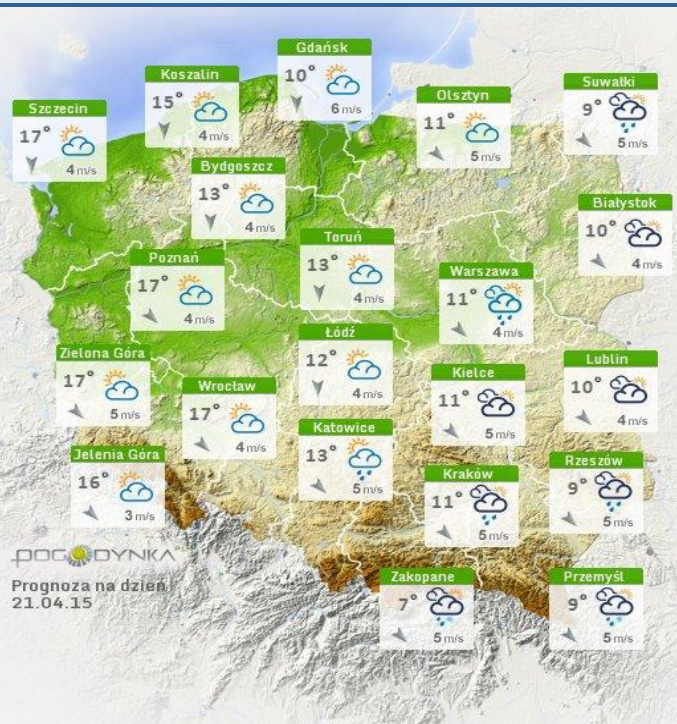

Obszar: województwo mazowieckie - subregion wschodni

Ważność: od 2015-04-20 09:00:00 do 2015-04-20 18:00:00

Przebieg: Prognozuje się wystąpienie wiatru o średniej prędkości od 30 km/h do 40 km/h, w porywach do 75 km/h, z północnego zachodu i północy.

Prawdopodobieństwo: 80%

Uwagi: Brak.

Czas wydania: 2015-04-19 22:55:00

Synoptyk: Jakub Gawron

Stan wody na głównych rzekach Polski

Rozkład dobowej sumy opadów

Prognoza pogody na dziś

Pogoda na jutro

METEOROGRAMY

dla głównych miast województwa mazowieckiego :

Warszawa

Radom

wschód słońca: 05:28 CEST 21°2'E, 52°12'N wysokość (min, środek, max)
zachód słońca: 19:41 CEST (x=250, y=406) 74 - 92 - 113 m

wschód słońca: 05:29 CEST 21°10'E, 51°24'N wysokość (min, środek, max)
zachód słońca: 19:39 CEST (x=253, y=426) 135 - 181 - 205 m

Płock

wschód słońca: 05:32 CEST 19°41'E, 52°32'N wysokość (min, środek, max)
zachód słońca: 19:47 CEST (x=227, y=397) 53 - 66 - 121 m

meteo-um@icm.edu.pl

(C) 2007-2014 ICM, Uniwersytet Warszawski

Ciechanów