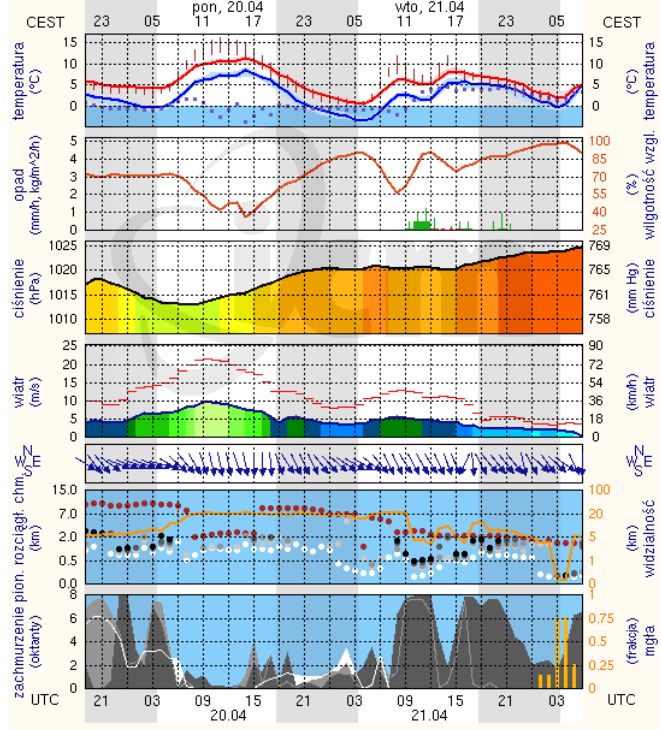

Prawdopodobieństwo: 80%

Uwagi: Brak.

Czas wydania: 2015-04-19 22:55:00

Synoptyk: Jakub Gawron

Stan wody na głównych rzekach Polski

Rozkład dobowej sumy opadów

Prognoza pogody na dziś

Pogoda na jutro

METEOROGRAMY

dla głównych miast województwa mazowieckiego :

Warszawa

Radom

wschód słońca: 05:28 CEST 21°2'E, 52°12'N wysokość (min, środek, max)
zachód słońca: 19:41 CEST (x=250, y=406) 74 - 92 - 113 m

wschód słońca: 05:29 CEST 21°10'E, 51°24'N wysokość (min, środek, max)
zachód słońca: 19:39 CEST (x=253, y=426) 135 - 181 - 205 m

Płock

wschód słońca: 05:32 CEST 19°41'E, 52°32'N wysokość (min, środek, max)
zachód słońca: 19:47 CEST (x=227, y=397) 53 - 66 - 121 m

meteo-um@icm.edu.pl

(C) 2007-2014 ICM, Uniwersytet Warszawski

Ciechanów

wschód słońca: 05:28 CEST 20°38'E, 52°51'N wysokość (min, środek, max)
zachód słońca: 19:44 CEST (x=243, y=388) 99 - 121 - 141 m

meteo-um@icm.edu.pl

(C) 2007-2014 ICM, Uniwersytet Warszawski

Ostrołęka

wschód słońca: 05:24 CEST 21°33'E, 53°33'N wysokość (min, środek, max)
zachód słońca: 19:41 CEST (x=258, y=382) 90 - 95 - 122 m