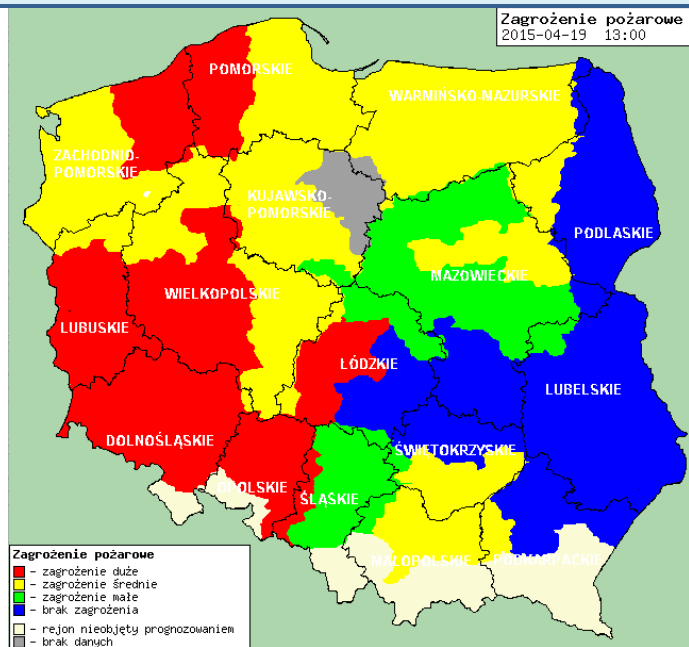

PM10 - 1h	PM10 - 24h	NO₂ - 1h	CO - 8h	O₃ - 1h	O₃ - 8h	SO₂ - 1h	SO₂ - 24h
Bardzo dobry	0-20	0-20	0-40	0-2000	0-24	0-24	0-70	0-25
Dobry	20-60	20-60	40-120	2000-6000	24-72	24-72	70-210	25-60
Umiarkowany	60-100	60-100	120-200	6000-10000	72-120	72-120	210-350	60-100
Dostateczny	100-140	100-140	200-280	10000-140000	120-168	120-168	350-490	100-125
Zły	140-200	140-200	280-400	>140000	168-240	168-240	490-700	>125
Bardzo zły	>200	>200	>400		>240	>240	>700	

INFORMACJE HYDROLOGICZNO - METEOROLOGICZNE

Zagrożenie pożarowe lasów