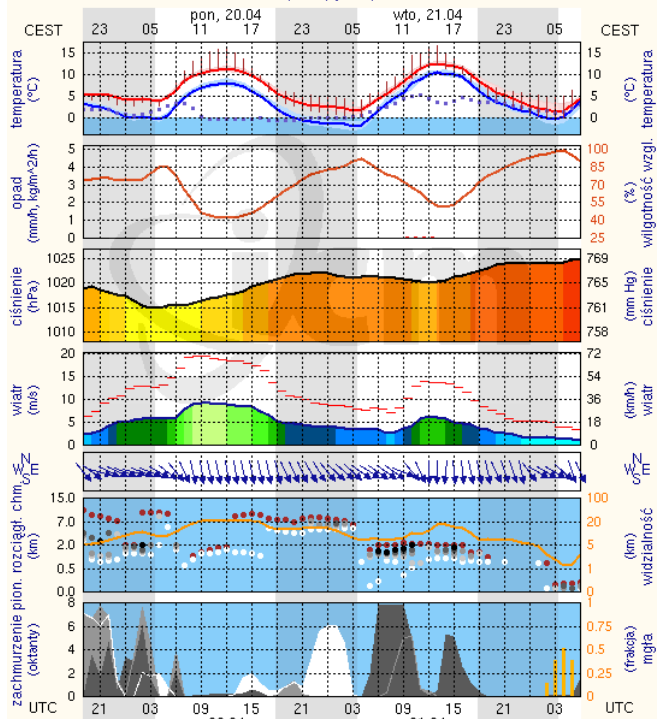

Prawdopodobieństwo: 80%

Uwagi: Brak.

Czas wydania: 2015-04-19 22:55:00

Synoptyk: Jakub Gawron

Stan wody na głównych rzekach Polski

Rozkład dobowej sumy opadów

Prognoza pogody na dziś

Pogoda na jutro

METEOROGRAMY

dla głównych miast województwa mazowieckiego :

Warszawa

Radom

wschód słońca: 05:28 CEST 21°2'E, 52°12'N wysokość (min, środek, max)
zachód słońca: 19:41 CEST (x=250, y=406) 74 - 92 - 113 m

wschód słońca: 05:29 CEST 21°10'E, 51°24'N wysokość (min, środek, max)
zachód słońca: 19:39 CEST (x=253, y=426) 135 - 181 - 205 m

Płock

wschód słońca: 05:32 CEST 19°41'E, 52°32'N wysokość (min, środek, max)
zachód słońca: 19:47 CEST (x=227, y=397) 53 - 66 - 121 m

meteo-um@icm.edu.pl

(C) 2007-2014 ICM, Uniwersytet Warszawski

Ciechanów

wschód słońca: 05:28 CEST 20°38'E, 52°51'N wysokość (min, środek, max)
zachód słońca: 19:44 CEST (x=243, y=388) 99 - 121 - 141 m

meteo-um@icm.edu.pl

(C) 2007-2014 ICM, Uniwersytet Warszawski

Ostrołęka

wschód słońca: 05:24 CEST 21°33'E, 53°33'N wysokość (min, środek, max)
zachód słońca: 19:41 CEST (x=258, y=382) 90 - 95 - 122 m