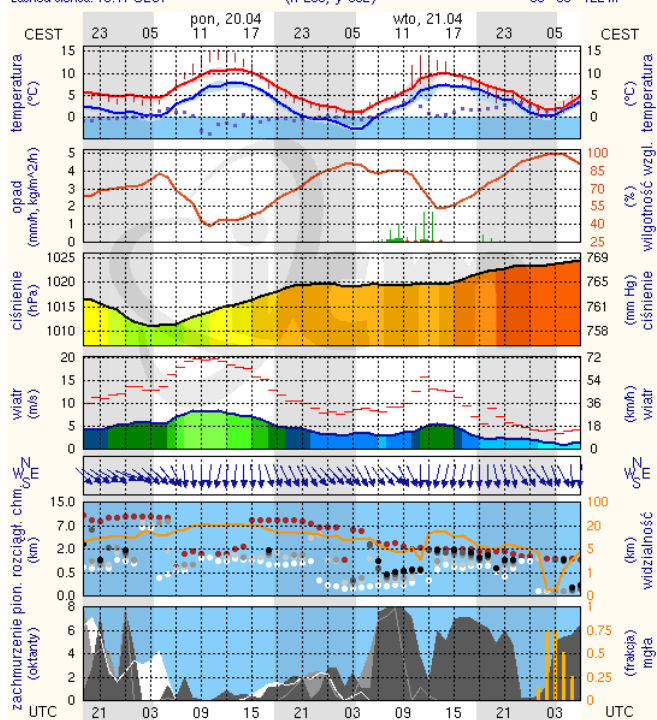

METEOROGRAMY

dla głównych miast województwa mazowieckiego :

Warszawa

Radom

wschód słońca: 05:28 CEST 21°2'E, 52°12'N wysokość (min, środek, max)
zachód słońca: 19:41 CEST (x=250, y=406) 74 - 92 - 113 m

wschód słońca: 05:29 CEST 21°10'E, 51°24'N wysokość (min, środek, max)
zachód słońca: 19:39 CEST (x=253, y=426) 135 - 181 - 205 m

Płock

wschód słońca: 05:32 CEST 19°41'E, 52°32'N wysokość (min, środek, max)
zachód słońca: 19:47 CEST (x=227, y=397) 53 - 66 - 121 m

meteo-um@icm.edu.pl

(C) 2007-2014 ICM, Uniwersytet Warszawski

Ciechanów

wschód słońca: 05:28 CEST 20°38'E, 52°51'N wysokość (min, środek, max)
zachód słońca: 19:44 CEST (x=243, y=388) 99 - 121 - 141 m

meteo-um@icm.edu.pl

(C) 2007-2014 ICM, Uniwersytet Warszawski

Ostrołęka

wschód słońca: 05:24 CEST 21°33'E, 53°33'N wysokość (min, środek, max)
zachód słońca: 19:41 CEST (x=258, y=382) 90 - 95 - 122 m

meteo-um@icm.edu.pl

(C) 2007-2014 ICM, Uniwersytet Warszawski

Siedlce

wschód słońca: 05:23 CEST 22°16'E, 52°10'N wysokość (min, środek, max)
zachód słońca: 19:36 CEST (x=271, y=406) 149 - 164 - 183 m

meteo-um@icm.edu.pl