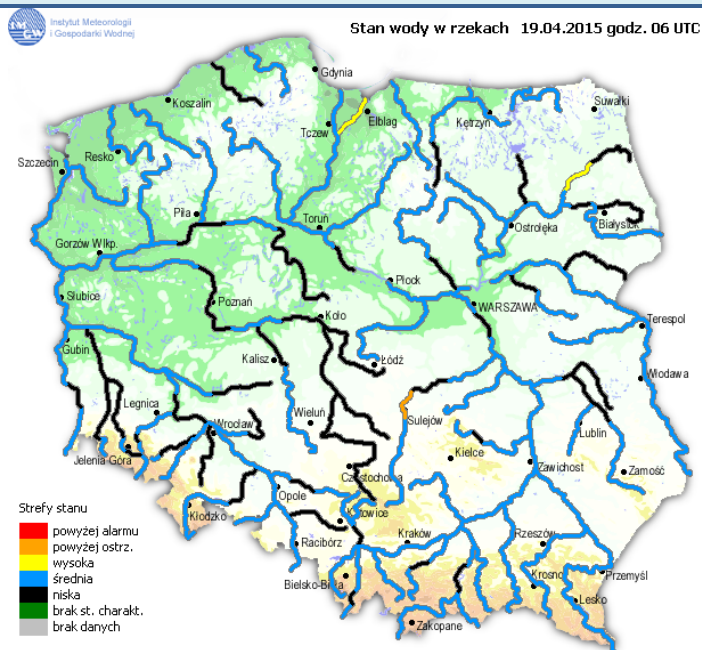

INFORMACJE HYDROLOGICZNO - METEOROLOGICZNE

Zagrożenie pożarowe lasów

Ostrzeżenie meteorologiczne

OSTRZEŻENIE Nr 26

Zjawisko: Silny wiatr
Stopień zagrożenia: 1

Biuro: Biuro Prognoz Meteorologicznych i Komercyjnych

Obszar: województwo mazowieckie - subregion wschodni

Ważność: od 2015-04-20 09:00:00 do 2015-04-20 18:00:00

Przebieg: Prognozuje się wystąpienie wiatru o średniej prędkości od 30 km/h do 40 km/h, w porywach do 75 km/h, z północnego zachodu i północy.

Prawdopodobieństwo: 80%

Uwagi: Brak.

Czas wydania: 2015-04-19 22:55:00

Synoptyk: Jakub Gawron

Stan wody na głównych rzekach Polski

Rozkład dobowej sumy opadów

Prognoza pogody na dziś

Pogoda na jutro

METEOROGRAMY

dla głównych miast województwa mazowieckiego :

Warszawa

Radom

wschód słońca: 05:28 CEST 21°2'E, 52°12'N wysokość (min, środek, max)
zachód słońca: 19:41 CEST (x=250, y=406) 74 - 92 - 113 m

wschód słońca: 05:29 CEST 21°10'E, 51°24'N wysokość (min, środek, max)
zachód słońca: 19:39 CEST (x=253, y=426) 135 - 181 - 205 m