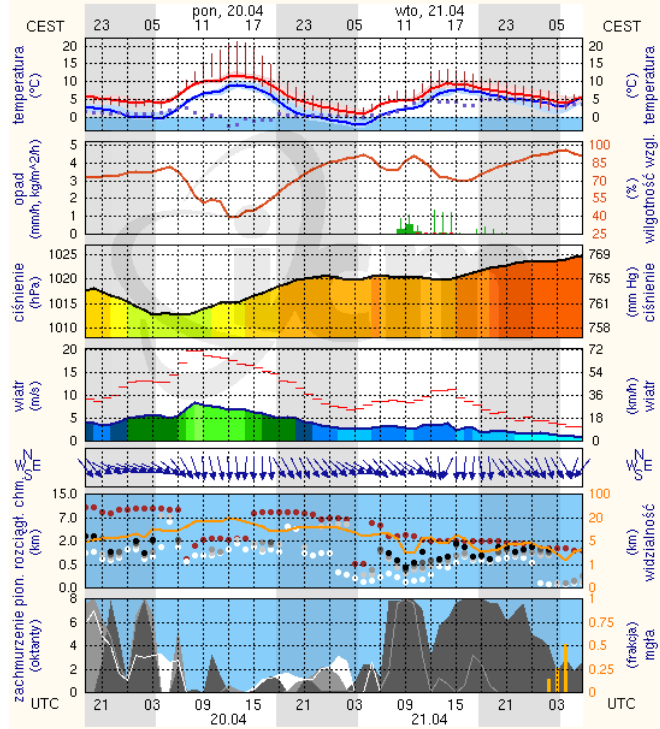

Prawdopodobieństwo: 80%

Uwagi: Brak.

Czas wydania: 2015-04-19 22:55:00

Synoptyk: Jakub Gawron

Stan wody na głównych rzekach Polski

Rozkład dobowej sumy opadów

Prognoza pogody na dziś

Pogoda na jutro

METEOROGRAMY

dla głównych miast województwa mazowieckiego :

Warszawa

Radom

wschód słońca: 05:28 CEST 21°2'E, 52°12'N wysokość (min, środek, max)
zachód słońca: 19:41 CEST (x=250, y=406) 74 - 92 - 113 m

wschód słońca: 05:29 CEST 21°10'E, 51°24'N wysokość (min, środek, max)
zachód słońca: 19:39 CEST (x=253, y=426) 135 - 181 - 205 m

Płock

wschód słońca: 05:32 CEST 19°41'E, 52°32'N wysokość (min, środek, max)
zachód słońca: 19:47 CEST (x=227, y=397) 53 - 66 - 121 m

meteo-um@icm.edu.pl

(C) 2007-2014 ICM, Uniwersytet Warszawski

Ciechanów

wschód słońca: 05:28 CEST 20°38'E, 52°51'N wysokość (min, środek, max)
zachód słońca: 19:44 CEST (x=243, y=388) 99 - 121 - 141 m

meteo-um@icm.edu.pl

(C) 2007-2014 ICM, Uniwersytet Warszawski

Ostrołęka

wschód słońca: 05:24 CEST 21°33'E, 53°33'N wysokość (min, środek, max)
zachód słońca: 19:41 CEST (x=258, y=382) 90 - 95 - 122 m