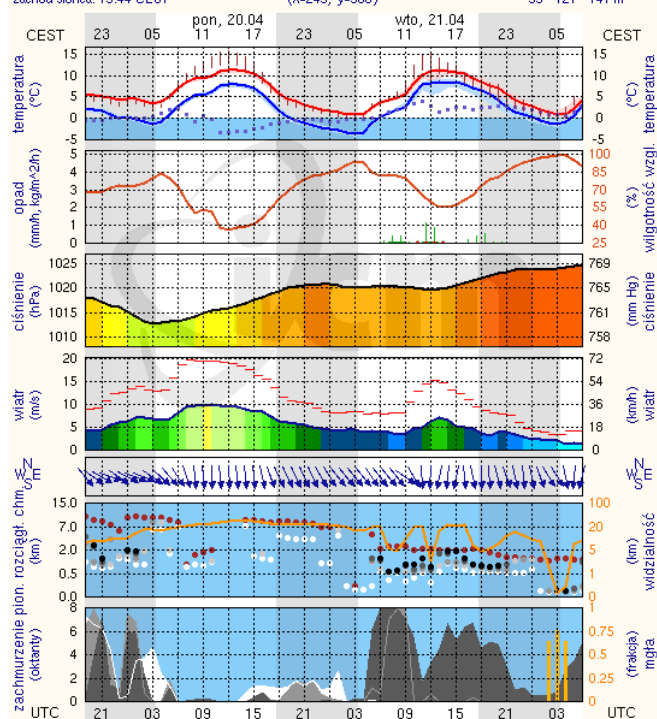

METEOROGRAMY

dla głównych miast województwa mazowieckiego :

Warszawa

Radom

wschód słońca: 05:28 CEST 21°2'E, 52°12'N wysokość (min, środek, max)
zachód słońca: 19:41 CEST (x=250, y=406) 74 - 92 - 113 m

wschód słońca: 05:29 CEST 21°10'E, 51°24'N wysokość (min, środek, max)
zachód słońca: 19:39 CEST (x=253, y=426) 135 - 181 - 205 m

Płock

wschód słońca: 05:32 CEST 19°41'E, 52°32'N wysokość (min, środek, max)
zachód słońca: 19:47 CEST (x=227, y=397) 53 - 66 - 121 m

meteo-um@icm.edu.pl

(C) 2007-2014 ICM, Uniwersytet Warszawski

Ciechanów

wschód słońca: 05:28 CEST 20°38'E, 52°51'N wysokość (min, środek, max)
zachód słońca: 19:44 CEST (x=243, y=388) 99 - 121 - 141 m

meteo-um@icm.edu.pl

(C) 2007-2014 ICM, Uniwersytet Warszawski

Ostrołęka

wschód słońca: 05:24 CEST 21°33'E, 53°33'N wysokość (min, środek, max)
zachód słońca: 19:41 CEST (x=258, y=382) 90 - 95 - 122 m

meteo-um@icm.edu.pl

(C) 2007-2014 ICM, Uniwersytet Warszawski

Siedlce

wschód słońca: 05:23 CEST 22°16'E, 52°10'N wysokość (min, środek, max)
zachód słońca: 19:36 CEST (x=271, y=406) 149 - 164 - 183 m

meteo-um@icm.edu.pl