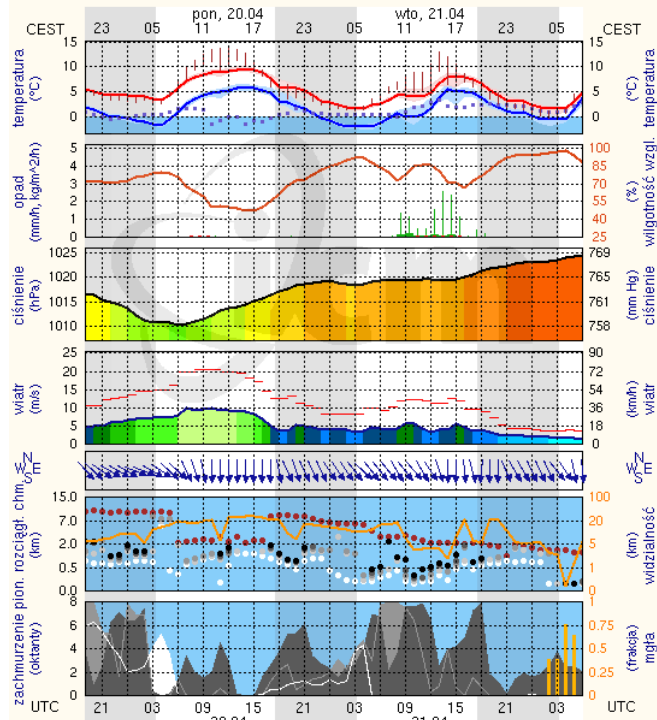

METEOROGRAMY

dla głównych miast województwa mazowieckiego :

Warszawa

Radom

wschód słońca: 05:28 CEST 21°2'E, 52°12'N wysokość (min, środek, max)
zachód słońca: 19:41 CEST (x=250, y=406) 74 - 92 - 113 m

wschód słońca: 05:29 CEST 21°10'E, 51°24'N wysokość (min, środek, max)
zachód słońca: 19:39 CEST (x=253, y=426) 135 - 181 - 205 m

Płock

wschód słońca: 05:32 CEST 19°41'E, 52°32'N wysokość (min, środek, max)
zachód słońca: 19:47 CEST (x=227, y=397) 53 - 66 - 121 m

meteo-um@icm.edu.pl

(C) 2007-2014 ICM, Uniwersytet Warszawski

Ciechanów

wschód słońca: 05:28 CEST 20°38'E, 52°51'N wysokość (min, środek, max)
zachód słońca: 19:44 CEST (x=243, y=388) 99 - 121 - 141 m

meteo-um@icm.edu.pl

(C) 2007-2014 ICM, Uniwersytet Warszawski

Ostrołęka

wschód słońca: 05:24 CEST 21°33'E, 53°33'N wysokość (min, środek, max)
zachód słońca: 19:41 CEST (x=258, y=382) 90 - 95 - 122 m

meteo-um@icm.edu.pl

(C) 2007-2014 ICM, Uniwersytet Warszawski

Siedlce

wschód słońca: 05:23 CEST 22°16'E, 52°10'N wysokość (min, środek, max)
zachód słońca: 19:36 CEST (x=271, y=406) 149 - 164 - 183 m

meteo-um@icm.edu.pl