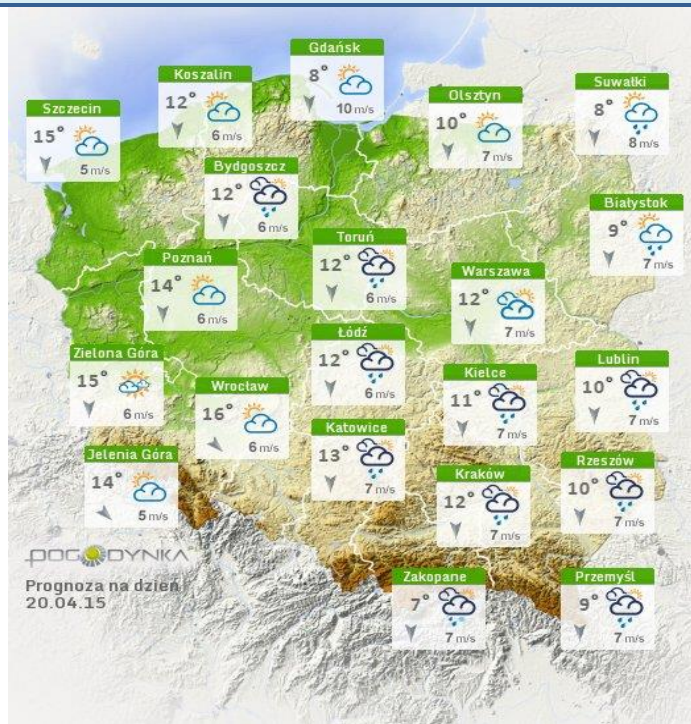

Obszar: województwo mazowieckie - subregion wschodni

Ważność: od 2015-04-20 09:00:00 do 2015-04-20 18:00:00

Przebieg: Prognozuje się wystąpienie wiatru o średniej prędkości od 30 km/h do 40 km/h, w porywach do 75 km/h, z północnego zachodu i północy.

Prawdopodobieństwo: 80%

Uwagi: Brak.

Czas wydania: 2015-04-19 22:55:00

Synoptyk: Jakub Gawron

Stan wody na głównych rzekach Polski

Rozkład dobowej sumy opadów

Prognoza pogody na dziś

Pogoda na jutro

METEOROGRAMY

dla głównych miast województwa mazowieckiego :

Warszawa

Radom

wschód słońca: 05:28 CEST 21°2'E, 52°12'N wysokość (min, środek, max)
zachód słońca: 19:41 CEST (x=250, y=406) 74 - 92 - 113 m

wschód słońca: 05:29 CEST 21°10'E, 51°24'N wysokość (min, środek, max)
zachód słońca: 19:39 CEST (x=253, y=426) 135 - 181 - 205 m

Płock

wschód słońca: 05:32 CEST 19°41'E, 52°32'N wysokość (min, środek, max)
zachód słońca: 19:47 CEST (x=227, y=397) 53 - 66 - 121 m

meteo-um@icm.edu.pl

(C) 2007-2014 ICM, Uniwersytet Warszawski

Ciechanów