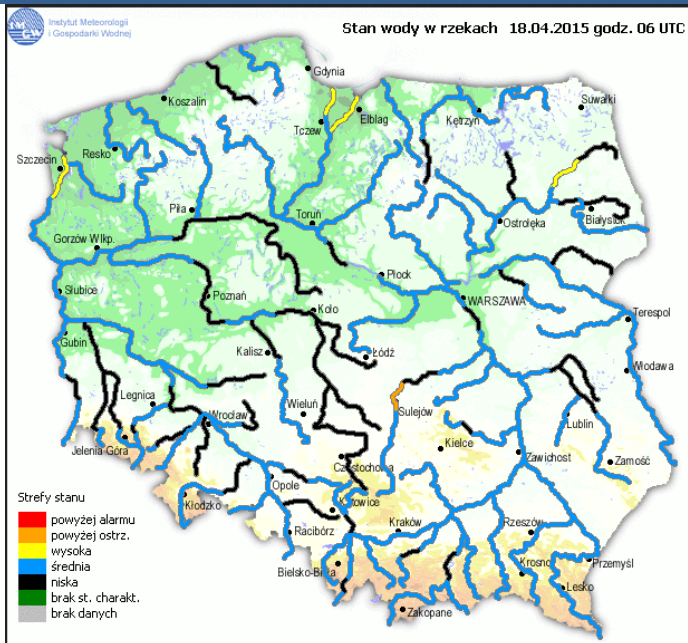

**ZAGROŻENIA ŚRODOWISKA**

 Wyniki pomiarów zanieczyszczeń powietrza za minioną dobę [w µg/m<sup>3</sup>] na automatycznych stacjach WIOŚ w Warszawie

DATA		18-04-2015		Kalendarz		Prezentuj dane						
Stacja	PM 10		NO2		CO		O3		SO2-S1		SO2-S24	
	µg/m <sup>3</sup>	% LV	µg/m <sup>3</sup>	% LV	µg/m <sup>3</sup>	% LV	µg/m <sup>3</sup>	% LV	µg/m <sup>3</sup>	% LV	µg/m <sup>3</sup>	% LV
Belsk-IGFPAN			7.4	3.69	360	3.6	78.2	64.9	0.8	0.23	0.8	0.64
Granica-KPN			2.4	1.2			78.6	65.23	2.5	0.71	2.2	1.75
Legionowo-Ze grzyńska												
Piastów-Pułaskiego			30.1	15.01			74.4	61.75	7.1	2.03	5	3.98
Płock-Reja	8.8	17.43	19.3	9.63	682	6.82			91.9	26.22	44.6	35.54
Płock-Gimnazjum			18.1	9.03	261	2.61	54	44.82	170.3	48.59	48.5	38.65
Radom-Tochtermana	14.3	28.32	19.9	9.93	433	4.33	57.7	47.89	3.4	0.97	2.3	1.83
Siedlce-Konarskiego	10	19.81	9.7	4.84	317	3.17	71.1	59.01	2.2	0.63	1.1	0.88
Warszawa-Komunikacyjna	38.3	75.86	73	36.41	640	6.4						
Warszawa-Marszałkowska			52	25.94	754	7.54						
Warszawa-Podlesna							63.4	52.62				
Warszawa-Targówek	8.9	17.63	30.2	15.06	563	5.63	43.5	36.1	2.3	0.66	1.5	1.2
Warszawa-Ursynów	7.8	15.45	21.5	10.72			49.3	40.92	17.5	4.99	3.8	3.03
Żyrardów-Roosevelta	11.5	22.78	14	6.98			71.6	59.42	6.4	1.83	4.6	3.67

## INFORMACJE HYDROLOGICZNO - METEOROLOGICZNE

### Ostrzeżenie meteorologiczne

**BRAK**

### Stan wody na głównych rzekach Polski