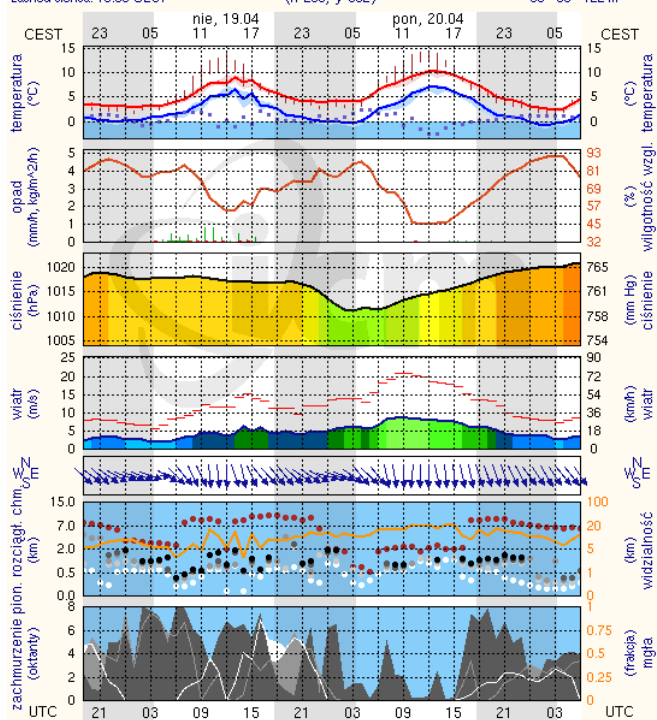

## Płock

wschód słońca: 05:34 CEST      19°41'E, 52°32'N      wysokość (min, środek, max)  
zachód słońca: 19:45 CEST      (x=227, y=397)      53 - 66 - 121 m

meteo-um@icm.edu.pl

(C) 2007-2014 ICM, Uniwersytet Warszawski

## Ciechanów

wschód słońca: 05:30 CEST      20°38'E, 52°51'N      wysokość (min, środek, max)  
zachód słońca: 19:42 CEST      (x=243, y=388)      99 - 121 - 141 m

meteo-um@icm.edu.pl

(C) 2007-2014 ICM, Uniwersytet Warszawski

## Ostrołęka

wschód słońca: 05:26 CEST      21°33'E, 53°03'N      wysokość (min, środek, max)  
zachód słońca: 19:39 CEST      (x=258, y=382)      90 - 95 - 122 m

meteo-um@icm.edu.pl

(C) 2007-2014 ICM, Uniwersytet Warszawski

## Siedlce

wschód słońca: 05:25 CEST      22°16'E, 52°10'N      wysokość (min, środek, max)  
zachód słońca: 19:34 CEST      (x=271, y=406)      149 - 164 - 183 m

meteo-um@icm.edu.pl

(C) 2007-2014 ICM, Uniwersytet Warszawski