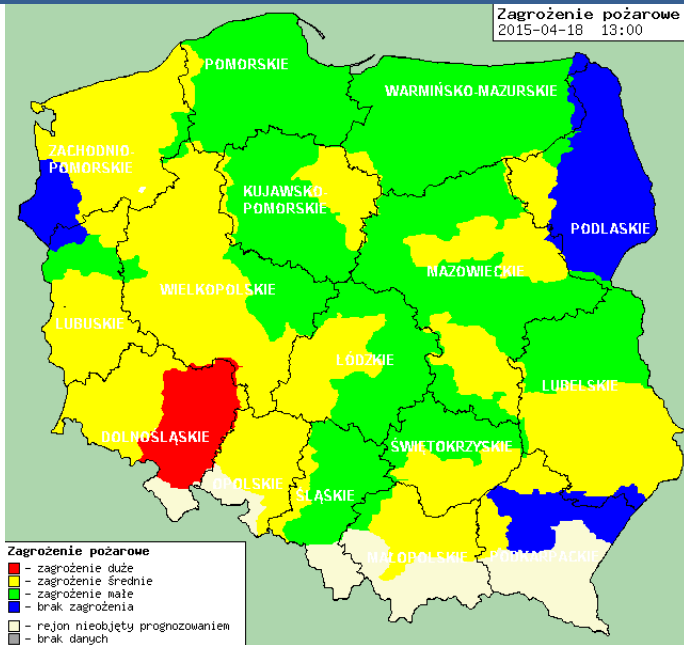

PM10 - 1h	PM10 - 24h	NO₂ - 1h	CO - 8h	O₃ - 1h	O₃ - 8h	SO₂ - 1h	SO₂ - 24h
Bardzo dobry	0-20	0-20	0-40	0-2000	0-24	0-24	0-70	0-25
Dobry	20-60	20-60	40-120	2000-6000	24-72	24-72	70-210	25-60
Umiarkowany	60-100	60-100	120-200	6000-10000	72-120	72-120	210-350	60-100
Dostateczny	100-140	100-140	200-280	10000-14000	120-168	120-168	350-490	100-125
Zły	140-200	140-200	280-400	>14000	168-240	168-240	490-700	>125
Bardzo zły	>200	>200	>400		>240	>240	>700	

INFORMACJE HYDROLOGICZNO - METEOROLOGICZNE

Zagrożenie pożarowe lasów