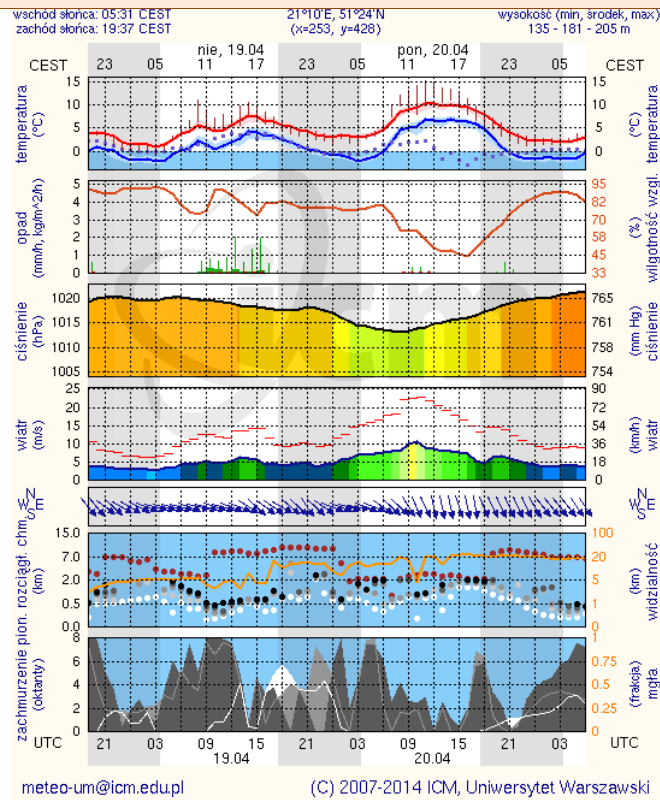

Warszawa

Radom

WOJEWÓDZKIE CENTRUM ZARZĄDZANIA KRYZYSOWEGO

Plac Bankowy 3/5, 00-950 Warszawa, tel.: (22) 595-13-00; 595-13-01; 987; fax.: (22) 620-19-40; 695-63-53;
www.mazowieckie.pl