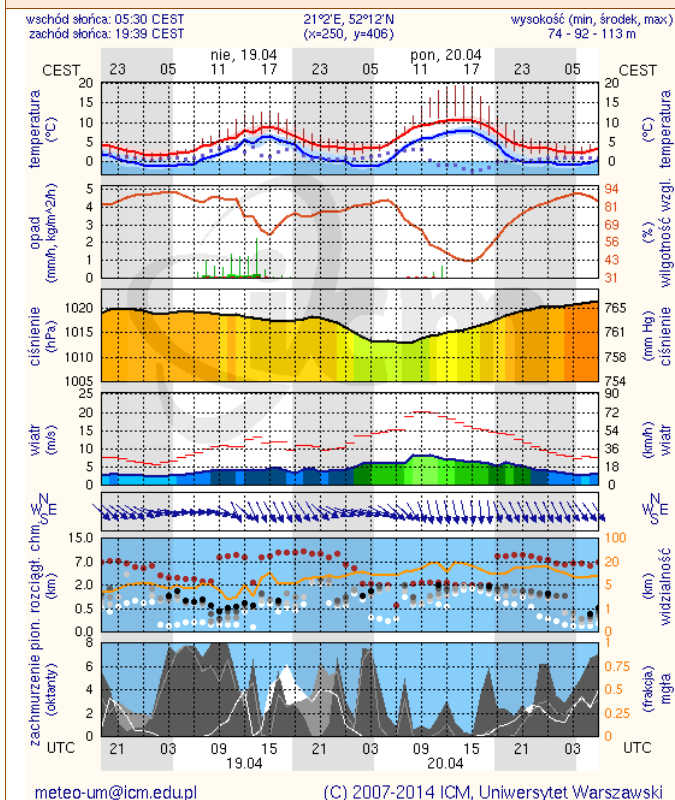

Warszawa

Radom

WOJEWÓDZKIE CENTRUM ZARZĄDZANIA KRYZYSOWEGO

Plac Bankowy 3/5, 00-950 Warszawa, tel.: (22) 595-13-00; 595-13-01; 987; fax.: (22) 620-19-40; 695-63-53;
www.mazowieckie.pl