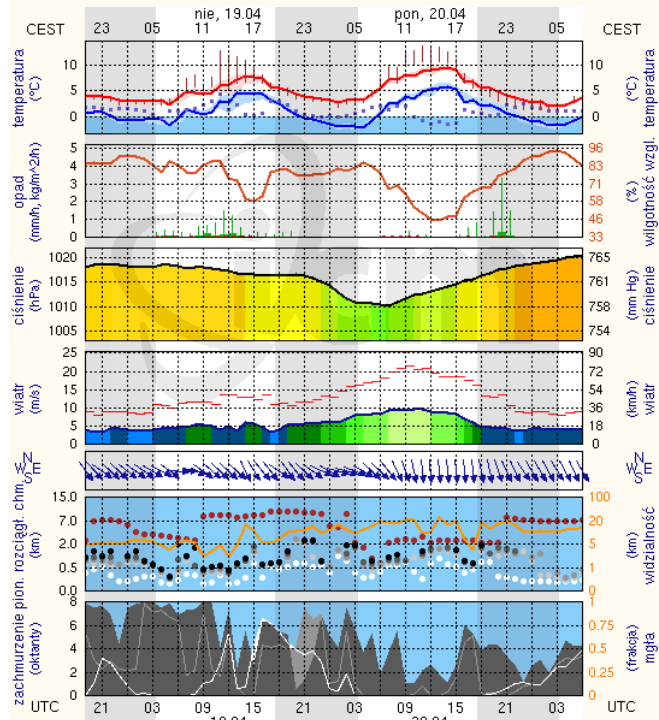

## Płock

wschód słońca: 05:34 CEST      19°41'E, 52°32'N      wysokość (min, środek, max)  
zachód słońca: 19:45 CEST      (x=227, y=397)      53 - 66 - 121 m

meteo-um@icm.edu.pl

(C) 2007-2014 ICM, Uniwersytet Warszawski

## Ciechanów

wschód słońca: 05:30 CEST      20°38'E, 52°51'N      wysokość (min, środek, max)  
zachód słońca: 19:42 CEST      (x=243, y=388)      99 - 121 - 141 m

meteo-um@icm.edu.pl

(C) 2007-2014 ICM, Uniwersytet Warszawski

## Ostrołęka

wschód słońca: 05:26 CEST      21°33'E, 53°03'N      wysokość (min, środek, max)  
zachód słońca: 19:39 CEST      (x=258, y=382)      90 - 95 - 122 m

meteo-um@icm.edu.pl

(C) 2007-2014 ICM, Uniwersytet Warszawski

## Siedlce

wschód słońca: 05:25 CEST      22°16'E, 52°10'N      wysokość (min, środek, max)  
zachód słońca: 19:34 CEST      (x=271, y=406)      149 - 164 - 183 m

meteo-um@icm.edu.pl

(C) 2007-2014 ICM, Uniwersytet Warszawski