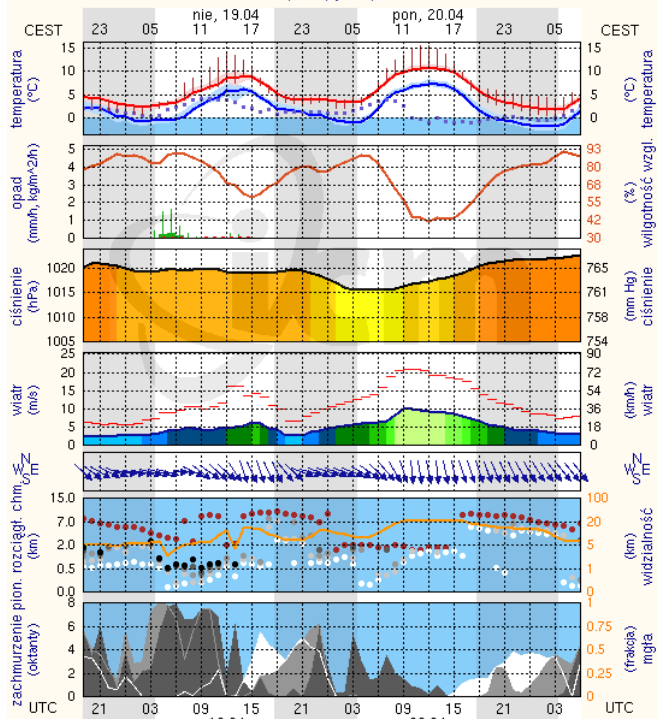

### Warszawa

### Radom

## Płock

wschód słońca: 05:34 CEST      19°41'E, 52°32'N      wysokość (min, środek, max)  
zachód słońca: 19:45 CEST      (x=227, y=397)      53 - 66 - 121 m

meteo-um@icm.edu.pl

(C) 2007-2014 ICM, Uniwersytet Warszawski