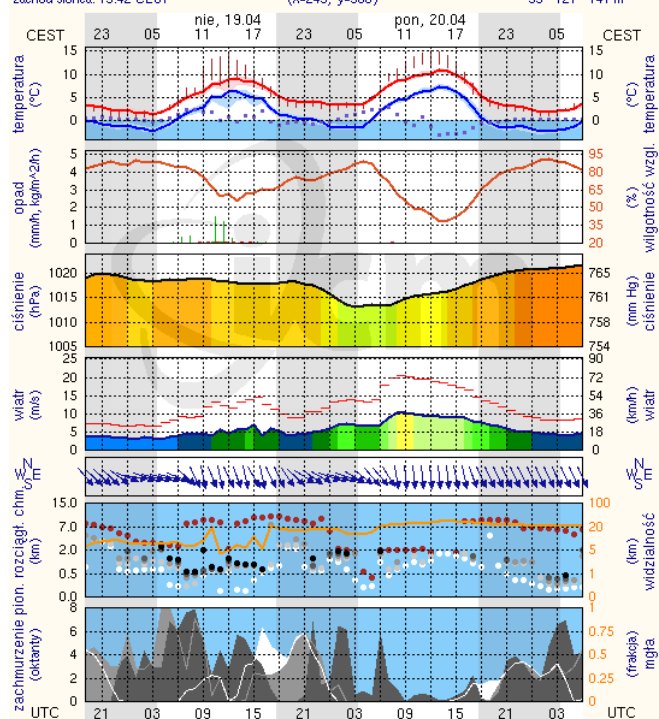

## Płock

wschód słońca: 05:34 CEST      19°41'E, 52°32'N      wysokość (min, środek, max)  
zachód słońca: 19:45 CEST      (x=227, y=397)      53 - 66 - 121 m

meteo-um@icm.edu.pl

(C) 2007-2014 ICM, Uniwersytet Warszawski

## Ciechanów

wschód słońca: 05:30 CEST      20°38'E, 52°51'N      wysokość (min, środek, max)  
zachód słońca: 19:42 CEST      (x=243, y=388)      99 - 121 - 141 m

meteo-um@icm.edu.pl

(C) 2007-2014 ICM, Uniwersytet Warszawski

## Ostrołęka

wschód słońca: 05:26 CEST      21°33'E, 53°03'N      wysokość (min, środek, max)  
zachód słońca: 19:39 CEST      (x=258, y=382)      90 - 95 - 122 m

meteo-um@icm.edu.pl

(C) 2007-2014 ICM, Uniwersytet Warszawski