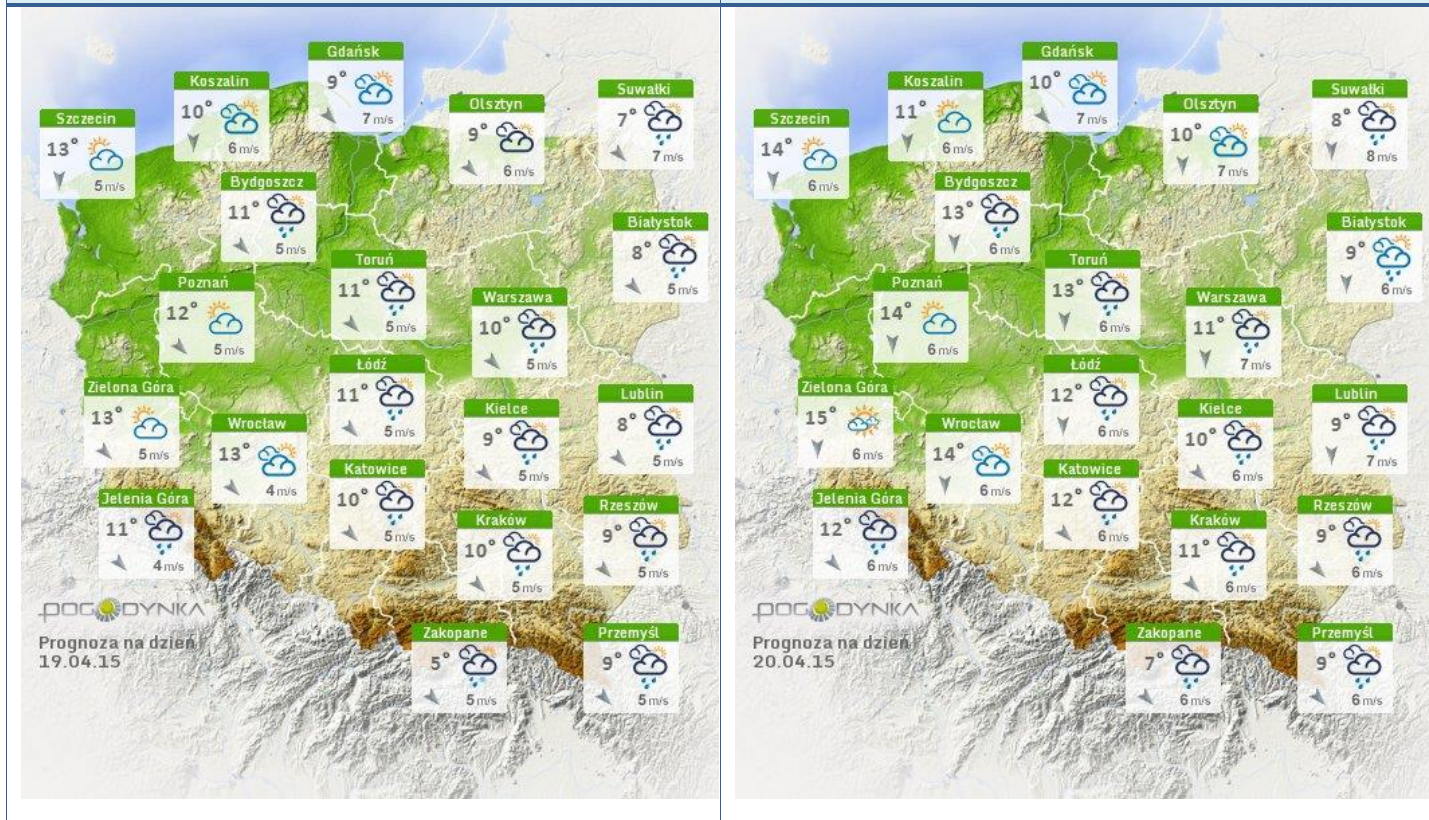

Prognoza pogody na dziś

Pogoda na jutro

METEOROGRAMY

dla głównych miast województwa mazowieckiego :