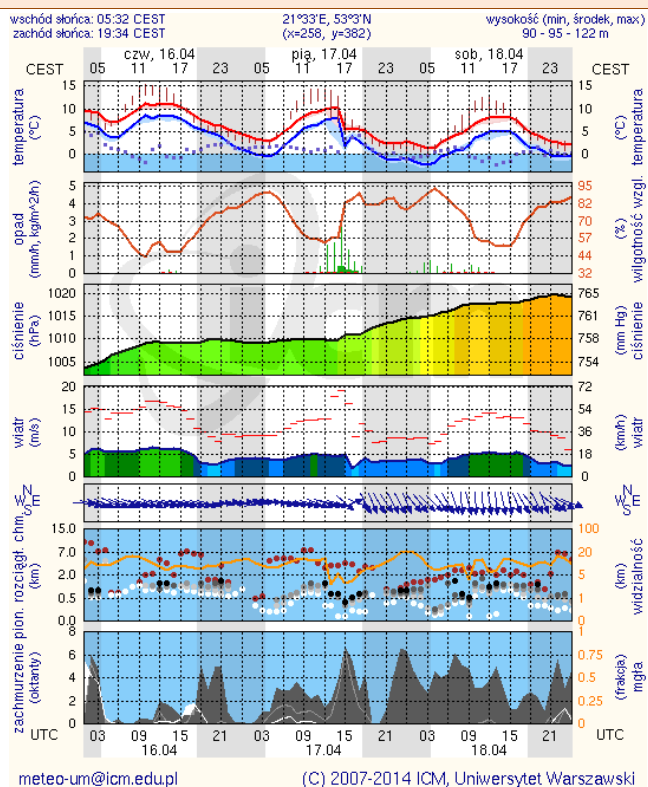

BIULETYN INFORMACYJNY NR 105/2015
za okres od 15.04.2015 r. godz. 8.00 do 16.04.2015 r. do godz. 8.00

czwartek, 16.04.2015 r.

Najważniejsze zdarzenia z minionej doby

1. **Warszawa** – protest rolników przed KPRM.
2. **Warszawa** – informacja o podłożonym ładunku wybuchowym w Ministerstwie Skarbu.
3. **Węgrów** – pożar w szkole podstawowej. Ewakuowano 250 osób.

ZESTAWIENIE DANYCH STATYSTYCZNYCH
za okres: 15.04 – 16.04.2015 r.

	KOMENDA STOŁECZNA POLICJI		W analizowanym okresie	Od początku roku
	1) Odnotowano wypadków		5	575
	2) Ofiary śmiertelne w wypadkach drogowych/ kolejowych/ lotniczych		0/0/0	29/5/0
	3) Osoby ranne w wypadkach drogowych/kolejowych/lotniczych		6/0/0	637/1/0
	4) Utonięcia /wychłodzenia		0/0	1/0
	KOMENDA WOJEWÓDZKA POLICJI		W analizowanym okresie	Od początku roku
	1) Odnotowano wypadków	Ogółem	0	486
	2) Ofiary śmiertelne w wypadkach drogowych/ kolejowych/ lotniczych		0/0/0	69/1/0
	3) Osoby ranne w wypadkach drogowych/kolejowych/lotniczych		0/0/0	570/2/1
	4) Utonięcia /wychłodzenia		0/0	4/1
	KOMENDA WOJEWÓDZKA PAŃSTWOWEJ STRAŻY POŻARNEJ		W analizowanym okresie	Od początku roku
	1) Liczba pożarów (w tym pożary traw)	ogółem	71	8481
	2) Ofiary śmiertelne w pożarach/zaczadzenia		0/0	25/4
	3) Osoby ranne w pożarach/zatrute CO		2/0	120/10

Skala jakości powietrza

	PM10 - 1h	PM10 - 24h	NO ₂ - 1h	CO - 8h	O ₃ - 1h	O ₃ - 8h	SO ₂ - 1h	SO ₂ - 24h
Bardzo dobry	0-20	0-20	0-40	0-2000	0-24	0-24	0-70	0-25
Dobry	20-80	20-80	40-120	2000-8000	24-72	24-72	70-210	25-80
Umiarkowany	60-100	60-100	120-200	6000-10000	72-120	72-120	210-350	80-100
Dostateczny	100-140	100-140	200-280	10000-14000	120-168	120-168	350-490	100-125
Zły	140-200	140-200	280-400	>14000	168-240	168-240	490-700	>125
Bardzo zły	>200	>200	>400		>240	>240	>700	

METEOROGRAMY

dla głównych miast województwa mazowieckiego :

Warszawa

Radom

Płock

Ciechanów

Ostrołęka

Siedlce