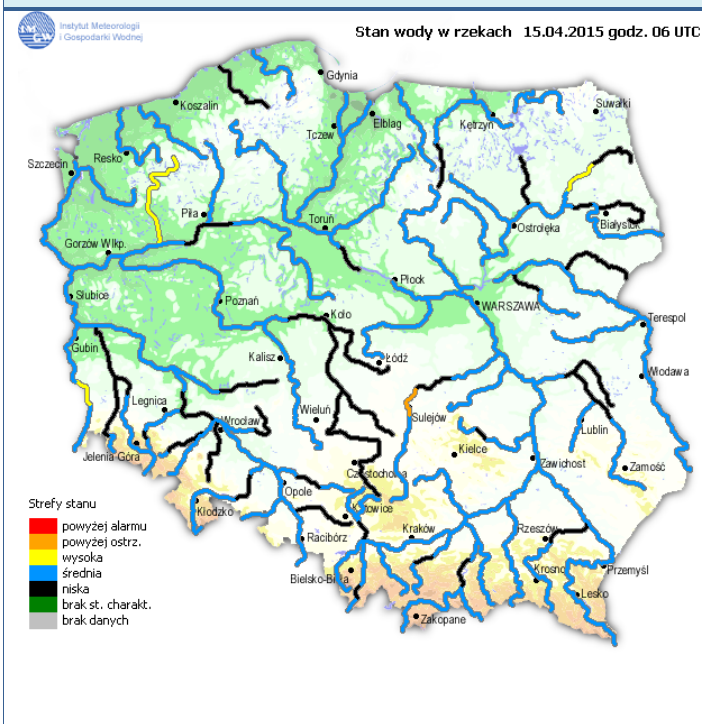

BIULETYN INFORMACYJNY NR 105/2015
za okres od 15.04.2015 r. godz. 8.00 do 16.04.2015 r. do godz. 8.00

czwartek, 16.04.2015 r.

Najważniejsze zdarzenia z minionej doby

1. **Warszawa** – protest rolników przed KPRM.
2. **Warszawa** – informacja o podłożonym ładunku wybuchowym w Ministerstwie Skarbu.
3. **Węgrów** – pożar w szkole podstawowej. Ewakuowano 250 osób.

Skala jakości powietrza

	PM10 - 1h	PM10 - 24h	NO ₂ - 1h	CO - 8h	O ₃ - 1h	O ₃ - 8h	SO ₂ - 1h	SO ₂ - 24h
Bardzo dobry	0-20	0-20	0-40	0-2000	0-24	0-24	0-70	0-25
Dobry	20-80	20-80	40-120	2000-8000	24-72	24-72	70-210	25-80
Umiarkowany	60-100	60-100	120-200	6000-10000	72-120	72-120	210-350	80-100
Dostateczny	100-140	100-140	200-280	10000-14000	120-168	120-168	350-490	100-125
Zły	140-200	140-200	280-400	>14000	168-240	168-240	490-700	>125
Bardzo zły	>200	>200	>400		>240	>240	>700	

INFORMACJE HYDROLOGICZNO - METEOROLOGICZNE

Zagrożenie pożarowe lasów

Ostrzeżenie meteorologiczne

BRAK

Stan wody na głównych rzekach Polski

Rozkład dobowej sumy opadów

Prognoza pogody na dziś

Pogoda na jutro

METEOROGRAMY

dla głównych miast województwa mazowieckiego :

Warszawa

Radom

Płock

Ciechanów

Ostrołęka

Siedlce