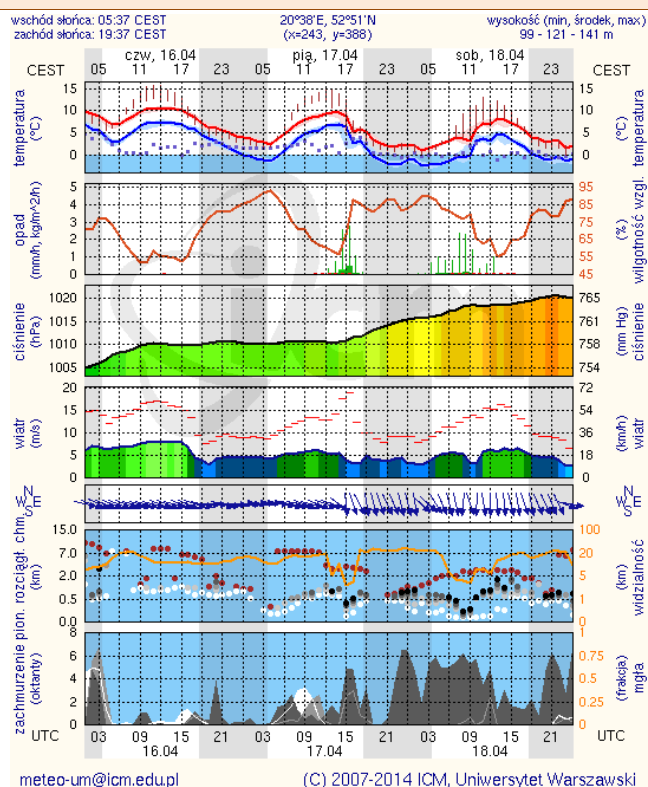

BIULETYN INFORMACYJNY NR 105/2015
za okres od 15.04.2015 r. godz. 8.00 do 16.04.2015 r. do godz. 8.00

czwartek, 16.04.2015 r.

Najważniejsze zdarzenia z minionej doby

1. **Warszawa** – protest rolników przed KPRM.
2. **Warszawa** – informacja o podłożonym ładunku wybuchowym w Ministerstwie Skarbu.
3. **Węgrów** – pożar w szkole podstawowej. Ewakuowano 250 osób.

ZESTAWIENIE DANYCH STATYSTYCZNYCH
za okres: 15.04 – 16.04.2015 r.

	KOMENDA STOŁECZNA POLICJI		W analizowanym okresie	Od początku roku
	1) Odnotowano wypadków		5	575
	2) Ofiary śmiertelne w wypadkach drogowych/ kolejowych/ lotniczych		0/0/0	29/5/0
	3) Osoby ranne w wypadkach drogowych/kolejowych/lotniczych		6/0/0	637/1/0
	4) Utonięcia /wychłodzenia		0/0	1/0
	KOMENDA WOJEWÓDZKA POLICJI		W analizowanym okresie	Od początku roku
	1) Odnotowano wypadków	Ogółem	0	486
	2) Ofiary śmiertelne w wypadkach drogowych/ kolejowych/ lotniczych		0/0/0	69/1/0
	3) Osoby ranne w wypadkach drogowych/kolejowych/lotniczych		0/0/0	570/2/1
	4) Utonięcia /wychłodzenia		0/0	4/1
	KOMENDA WOJEWÓDZKA PAŃSTWOWEJ STRAŻY POŻARNEJ		W analizowanym okresie	Od początku roku
	1) Liczba pożarów (w tym pożary traw)	ogółem	71	8481
	2) Ofiary śmiertelne w pożarach/zaczadzenia		0/0	25/4
	3) Osoby ranne w pożarach/zatrute CO		2/0	120/10

Skala jakości powietrza

	PM10 - 1h	PM10 - 24h	NO ₂ - 1h	CO - 8h	O ₃ - 1h	O ₃ - 8h	SO ₂ - 1h	SO ₂ - 24h
Bardzo dobry	0-20	0-20	0-40	0-2000	0-24	0-24	0-70	0-25
Dobry	20-80	20-80	40-120	2000-8000	24-72	24-72	70-210	25-80
Umiarkowany	60-100	60-100	120-200	6000-10000	72-120	72-120	210-350	80-100
Dostateczny	100-140	100-140	200-280	10000-14000	120-168	120-168	350-490	100-125
Zły	140-200	140-200	280-400	>14000	168-240	168-240	490-700	>125
Bardzo zły	>200	>200	>400		>240	>240	>700	

METEOROGRAMY

dla głównych miast województwa mazowieckiego :

Warszawa

Radom

Płock

Ciechanów

Ostrołęka

Siedlce