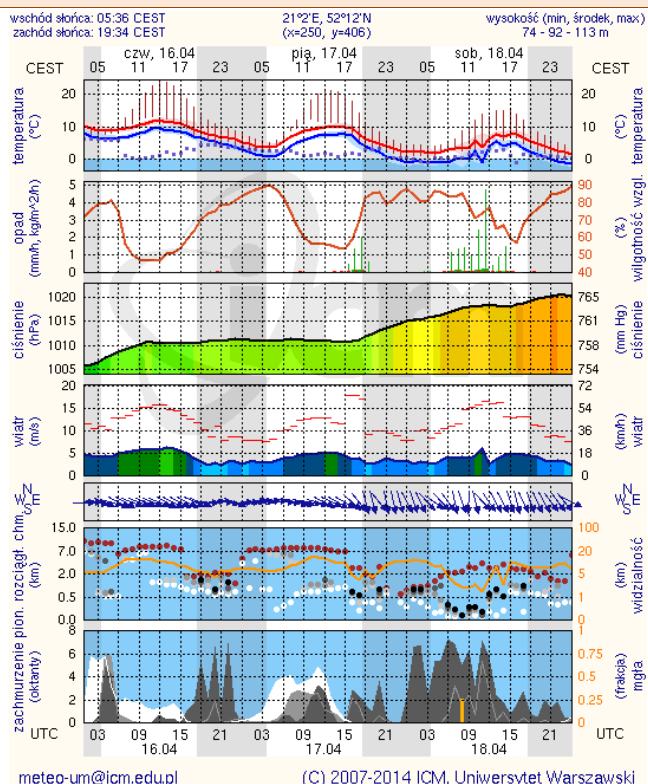

BIULETYN INFORMACYJNY NR 105/2015
za okres od 15.04.2015 r. godz. 8.00 do 16.04.2015 r. do godz. 8.00

czwartek, 16.04.2015 r.

Najważniejsze zdarzenia z minionej doby

1. **Warszawa** – protest rolników przed KPRM.
2. **Warszawa** – informacja o podłożonym ładunku wybuchowym w Ministerstwie Skarbu.
3. **Węgrów** – pożar w szkole podstawowej. Ewakuowano 250 osób.

Skala jakości powietrza

	PM10 - 1h	PM10 - 24h	NO ₂ - 1h	CO - 8h	O ₃ - 1h	O ₃ - 8h	SO ₂ - 1h	SO ₂ - 24h
Bardzo dobry	0-20	0-20	0-40	0-2000	0-24	0-24	0-70	0-25
Dobry	20-80	20-80	40-120	2000-8000	24-72	24-72	70-210	25-80
Umiarkowany	60-100	60-100	120-200	6000-10000	72-120	72-120	210-350	80-100
Dostateczny	100-140	100-140	200-280	10000-14000	120-168	120-168	350-490	100-125
Zły	140-200	140-200	280-400	>14000	168-240	168-240	490-700	>125
Bardzo zły	>200	>200	>400		>240	>240	>700	

INFORMACJE HYDROLOGICZNO - METEOROLOGICZNE

Zagrożenie pożarowe lasów

Ostrzeżenie meteorologiczne

BRAK

Stan wody na głównych rzekach Polski

Rozkład dobowej sumy opadów

Prognoza pogody na dziś

Pogoda na jutro

METEOROGRAMY

dla głównych miast województwa mazowieckiego :

Warszawa

Radom

Płock

Ciechanów

Ostrołęka

Siedlce