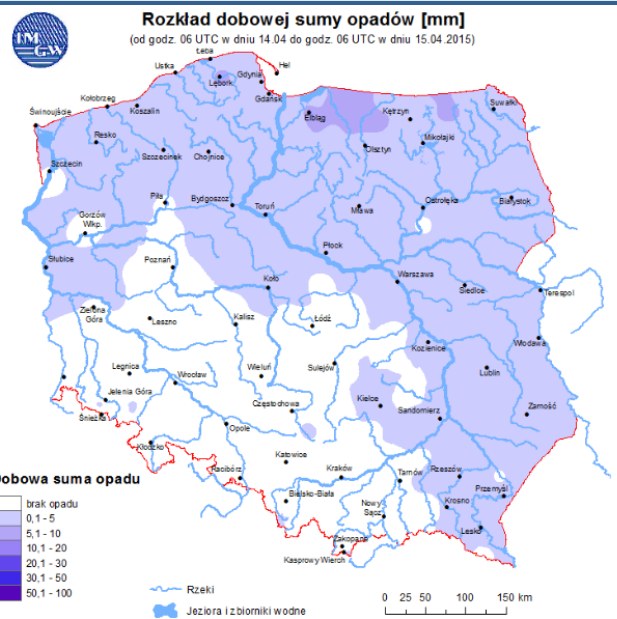

BIULETYN INFORMACYJNY NR 105/2015
za okres od 15.04.2015 r. godz. 8.00 do 16.04.2015 r. do godz. 8.00

czwartek, 16.04.2015 r.

Najważniejsze zdarzenia z minionej doby

1. **Warszawa** – protest rolników przed KPRM.
2. **Warszawa** – informacja o podłożonym ładunku wybuchowym w Ministerstwie Skarbu.
3. **Węgrów** – pożar w szkole podstawowej. Ewakuowano 250 osób.

Skala jakości powietrza

	PM10 - 1h	PM10 - 24h	NO ₂ - 1h	CO - 8h	O ₃ - 1h	O ₃ - 8h	SO ₂ - 1h	SO ₂ - 24h
Bardzo dobry	0-20	0-20	0-40	0-2000	0-24	0-24	0-70	0-25
Dobry	20-80	20-80	40-120	2000-8000	24-72	24-72	70-210	25-80
Umiarkowany	60-100	60-100	120-200	6000-10000	72-120	72-120	210-350	80-100
Dostateczny	100-140	100-140	200-280	10000-14000	120-168	120-168	350-490	100-125
Zły	140-200	140-200	280-400	>14000	168-240	168-240	490-700	>125
Bardzo zły	>200	>200	>400		>240	>240	>700	

INFORMACJE HYDROLOGICZNO - METEOROLOGICZNE

Zagrożenie pożarowe lasów

Ostrzeżenie meteorologiczne

BRAK

Stan wody na głównych rzekach Polski

Rozkład dobowej sumy opadów

Prognoza pogody na dziś

Pogoda na jutro

METEOROGRAMY

dla głównych miast województwa mazowieckiego :

Warszawa

Radom

Płock

Ciechanów

Ostrołęka

Siedlce