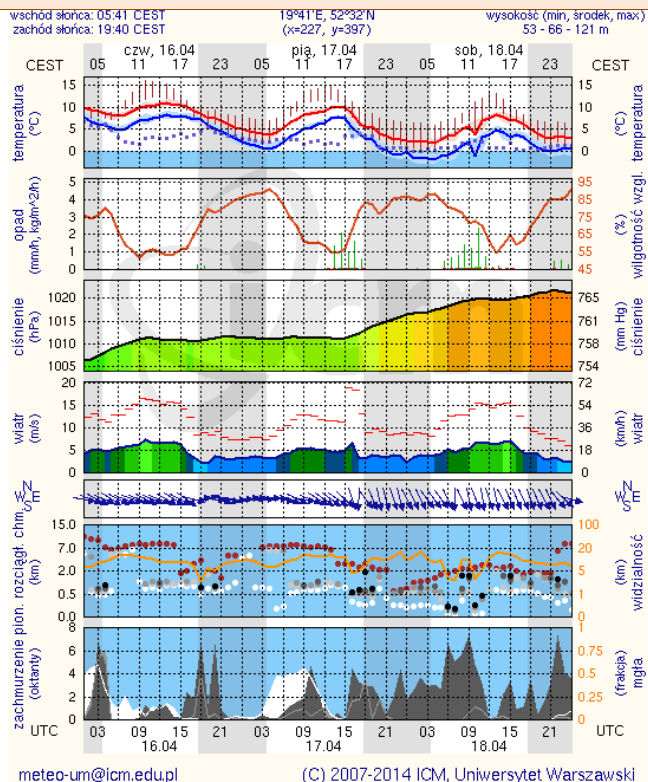

BIULETYN INFORMACYJNY NR 105/2015
za okres od 15.04.2015 r. godz. 8.00 do 16.04.2015 r. do godz. 8.00

czwartek, 16.04.2015 r.

Najważniejsze zdarzenia z minionej doby

1. **Warszawa** – protest rolników przed KPRM.
2. **Warszawa** – informacja o podłożonym ładunku wybuchowym w Ministerstwie Skarbu.
3. **Węgrów** – pożar w szkole podstawowej. Ewakuowano 250 osób.

ZESTAWIENIE DANYCH STATYSTYCZNYCH
za okres: 15.04 – 16.04.2015 r.

	KOMENDA STOŁECZNA POLICJI		W analizowanym okresie	Od początku roku
	1) Odnotowano wypadków		5	575
	2) Ofiary śmiertelne w wypadkach drogowych/ kolejowych/ lotniczych		0/0/0	29/5/0
	3) Osoby ranne w wypadkach drogowych/kolejowych/lotniczych		6/0/0	637/1/0
	4) Utonięcia /wychłodzenia		0/0	1/0
	KOMENDA WOJEWÓDZKA POLICJI		W analizowanym okresie	Od początku roku
	1) Odnotowano wypadków	Ogółem	0	486
	2) Ofiary śmiertelne w wypadkach drogowych/ kolejowych/ lotniczych		0/0/0	69/1/0
	3) Osoby ranne w wypadkach drogowych/kolejowych/lotniczych		0/0/0	570/2/1
	4) Utonięcia /wychłodzenia		0/0	4/1
	KOMENDA WOJEWÓDZKA PAŃSTWOWEJ STRAŻY POŻARNEJ		W analizowanym okresie	Od początku roku
	1) Liczba pożarów (w tym pożary traw)	ogółem	71	8481
	2) Ofiary śmiertelne w pożarach/zaczadzenia		0/0	25/4
	3) Osoby ranne w pożarach/zatrute CO		2/0	120/10

INFORMACJE HYDROLOGICZNO - METEOROLOGICZNE

Zagrożenie pożarowe lasów

Ostrzeżenie meteorologiczne

BRAK

Stan wody na głównych rzekach Polski

Rozkład dobowej sumy opadów

Prognoza pogody na dziś

Pogoda na jutro

METEOROGRAMY

dla głównych miast województwa mazowieckiego :

Warszawa

Radom

Płock

Ciechanów

Ostrołęka

Siedlce