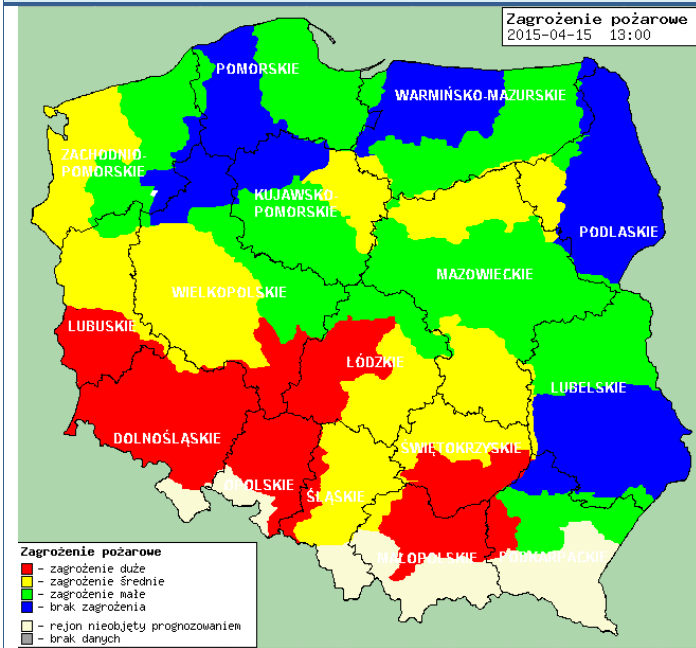

INFORMACJE HYDROLOGICZNO - METEOROLOGICZNE

Zagrożenie pożarowe lasów

Ostrzeżenie meteorologiczne