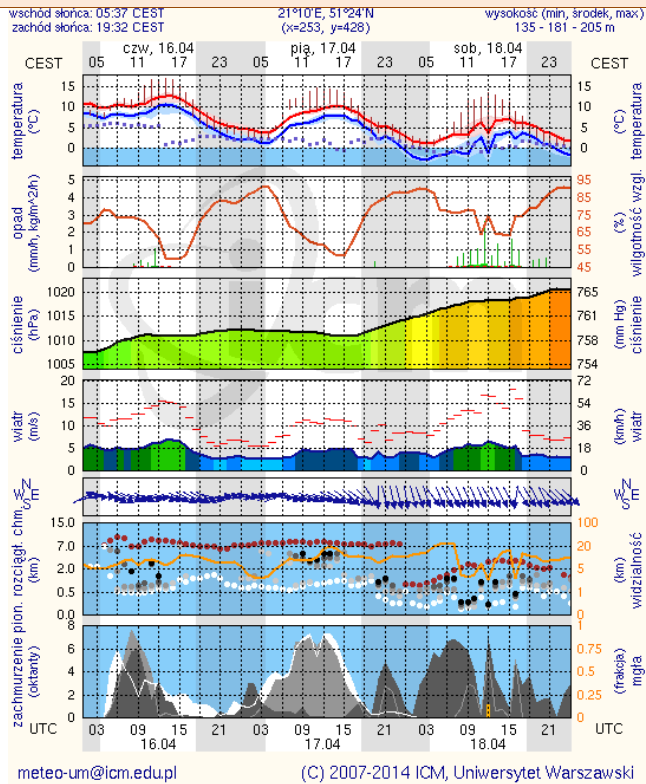

BIULETYN INFORMACYJNY NR 105/2015
za okres od 15.04.2015 r. godz. 8.00 do 16.04.2015 r. do godz. 8.00

czwartek, 16.04.2015 r.

Najważniejsze zdarzenia z minionej doby

1. **Warszawa** – protest rolników przed KPRM.
2. **Warszawa** – informacja o podłożonym ładunku wybuchowym w Ministerstwie Skarbu.
3. **Węgrów** – pożar w szkole podstawowej. Ewakuowano 250 osób.

Skala jakości powietrza

	PM10 - 1h	PM10 - 24h	NO ₂ - 1h	CO - 8h	O ₃ - 1h	O ₃ - 8h	SO ₂ - 1h	SO ₂ - 24h
Bardzo dobry	0-20	0-20	0-40	0-2000	0-24	0-24	0-70	0-25
Dobry	20-80	20-80	40-120	2000-8000	24-72	24-72	70-210	25-80
Umiarkowany	60-100	60-100	120-200	6000-10000	72-120	72-120	210-350	80-100
Dostateczny	100-140	100-140	200-280	10000-14000	120-168	120-168	350-490	100-125
Zły	140-200	140-200	280-400	>14000	168-240	168-240	490-700	>125
Bardzo zły	>200	>200	>400		>240	>240	>700	

INFORMACJE HYDROLOGICZNO - METEOROLOGICZNE

Zagrożenie pożarowe lasów

Ostrzeżenie meteorologiczne

BRAK

Stan wody na głównych rzekach Polski

Rozkład dobowej sumy opadów

Prognoza pogody na dziś

Pogoda na jutro

METEOROGRAMY

dla głównych miast województwa mazowieckiego :

Warszawa

Radom

Płock

Ciechanów

Ostrołęka

Siedlce