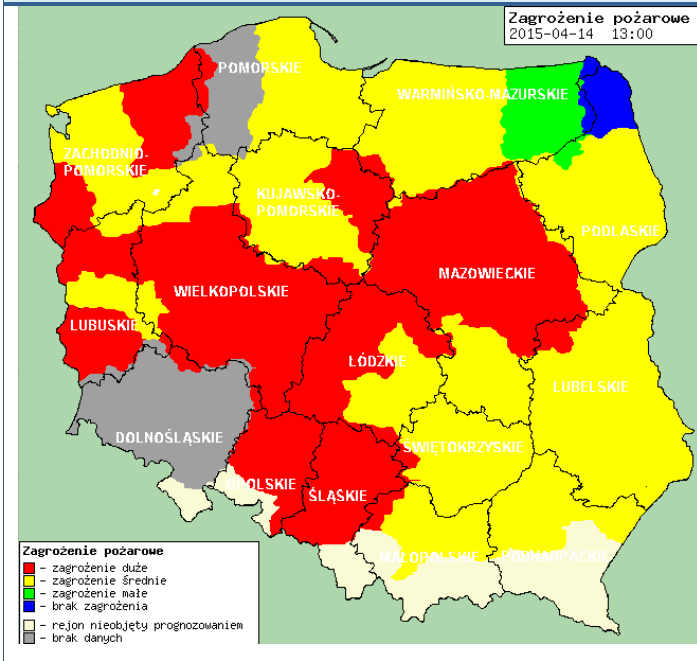

INFORMACJE HYDROLOGICZNO - METEOROLOGICZNE

Zagrożenie pożarowe lasów

Ostrzeżenie meteorologiczne