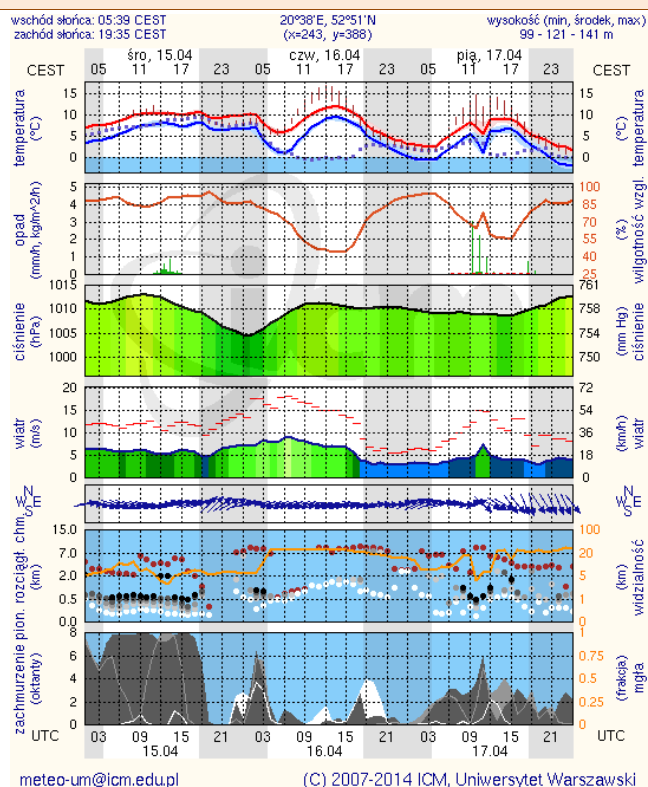

BIULETYN INFORMACYJNY NR 104/2015
za okres od 14.04.2015 r. godz. 8.00 do 15.04.2015 r. do godz. 8.00

środa, 15.04.2015 r.

Najważniejsze zdarzenia z minionej doby

1. Warszawa – protest rolników przed KPRM.
2. Górzno-Kolonia (powiat garwoliński) – wypadek drogowy, cztery ofiary śmiertelne.

ZESTAWIENIE DANYCH STATYSTYCZNYCH
za okres: 14.04 – 15.04.2015 r.

	KOMENDA STOŁECZNA POLICJI		W analizowanym okresie	Od początku roku
	1) Odnotowano wypadków			7
2) Ofiary śmiertelne w wypadkach drogowych/ kolejowych/ lotniczych			0/0/0	29/5/0
3) Osoby ranne w wypadkach drogowych/kolejowych/lotniczych			7/0/0	631/1/0
4) Utonięcia /wychłodzenia			0/0	1/0
	KOMENDA WOJEWÓDZKA POLICJI		W analizowanym okresie	Od początku roku
	1) Odnotowano wypadków	Ogółem	3	486
2) Ofiary śmiertelne w wypadkach drogowych/ kolejowych/ lotniczych			4/0/0	69/1/0
3) Osoby ranne w wypadkach drogowych/kolejowych/lotniczych			2/0/0	570/2/1
4) Utonięcia /wychłodzenia			0/0	4/1
	KOMENDA WOJEWÓDZKA PAŃSTWOWEJ STRAŻY POŻARNEJ		W analizowanym okresie	Od początku roku
	1) Liczba pożarów (w tym pożary traw)	ogółem	161	8410
2) Ofiary śmiertelne w pożarach/zaczadzenia			0/0	25/4
3) Osoby ranne w pożarach/zatrute CO			0/0	118/10

Skala jakości powietrza

	PM10 - 1h	PM10 - 24h	NO ₂ - 1h	CO - 8h	O ₃ - 1h	O ₃ - 8h	SO ₂ - 1h	SO ₂ - 24h
Bardzo dobry	0-20	0-20	0-40	0-2000	0-24	0-24	0-70	0-25
Dobry	20-60	20-60	40-120	2000-6000	24-72	24-72	70-210	25-60
Umiarkowany	60-100	60-100	120-200	6000-10000	72-120	72-120	210-350	60-100
Dostateczny	100-140	100-140	200-280	10000-14000	120-168	120-168	350-490	100-125
Zły	140-200	140-200	280-400	>14000	168-240	168-240	490-700	>125
Bardzo zły	>200	>200	>400		>240	>240	>700	

METEOROGRAMY

dla głównych miast województwa mazowieckiego :

Warszawa

Radom

Płock

Ciechanów

Ostrołęka

Siedlce