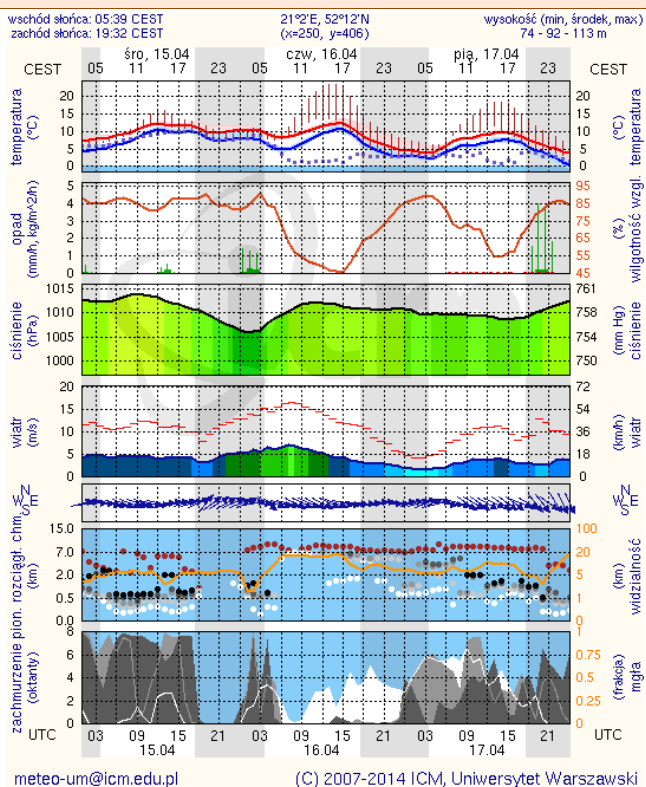

ZESTAWIENIE DANYCH STATYSTYCZNYCH
za okres: 14.04 – 15.04.2015 r.

	KOMENDA STOŁECZNA POLICJI		W analizowanym okresie	Od początku roku
	1) Odnotowano wypadków			7
2) Ofiary śmiertelne w wypadkach drogowych/ kolejowych/ lotniczych			0/0/0	29/5/0
3) Osoby ranne w wypadkach drogowych/kolejowych/lotniczych			7/0/0	631/1/0
4) Utonięcia /wychłodzenia			0/0	1/0
	KOMENDA WOJEWÓDZKA POLICJI		W analizowanym okresie	Od początku roku
	1) Odnotowano wypadków	Ogółem	3	486
2) Ofiary śmiertelne w wypadkach drogowych/ kolejowych/ lotniczych			4/0/0	69/1/0
3) Osoby ranne w wypadkach drogowych/kolejowych/lotniczych			2/0/0	570/2/1
4) Utonięcia /wychłodzenia			0/0	4/1
	KOMENDA WOJEWÓDZKA PAŃSTWOWEJ STRAŻY POŻARNEJ		W analizowanym okresie	Od początku roku
	1) Liczba pożarów (w tym pożary traw)	ogółem	161	8410
2) Ofiary śmiertelne w pożarach/zaczadzenia			0/0	25/4
3) Osoby ranne w pożarach/zatrute CO			0/0	118/10

Skala jakości powietrza

	PM10 - 1h	PM10 - 24h	NO ₂ - 1h	CO - 8h	O ₃ - 1h	O ₃ - 8h	SO ₂ - 1h	SO ₂ - 24h
Bardzo dobry	0-20	0-20	0-40	0-2000	0-24	0-24	0-70	0-25
Dobry	20-60	20-60	40-120	2000-6000	24-72	24-72	70-210	25-60
Umiarkowany	60-100	60-100	120-200	6000-10000	72-120	72-120	210-350	60-100
Dostateczny	100-140	100-140	200-280	10000-14000	120-168	120-168	350-490	100-125
Zły	140-200	140-200	280-400	>14000	168-240	168-240	490-700	>125
Bardzo zły	>200	>200	>400		>240	>240	>700	

INFORMACJE HYDROLOGICZNO - METEOROLOGICZNE

Zagrożenie pożarowe lasów

Ostrzeżenie meteorologiczne

BRAK

Stan wody na głównych rzekach Polski

Rozkład dobowej sumy opadów

Prognoza pogody na dziś

Pogoda na jutro

METEOROGRAMY

dla głównych miast województwa mazowieckiego :

Warszawa

Radom

Płock

Ciechanów

Ostrołęka

Siedlce