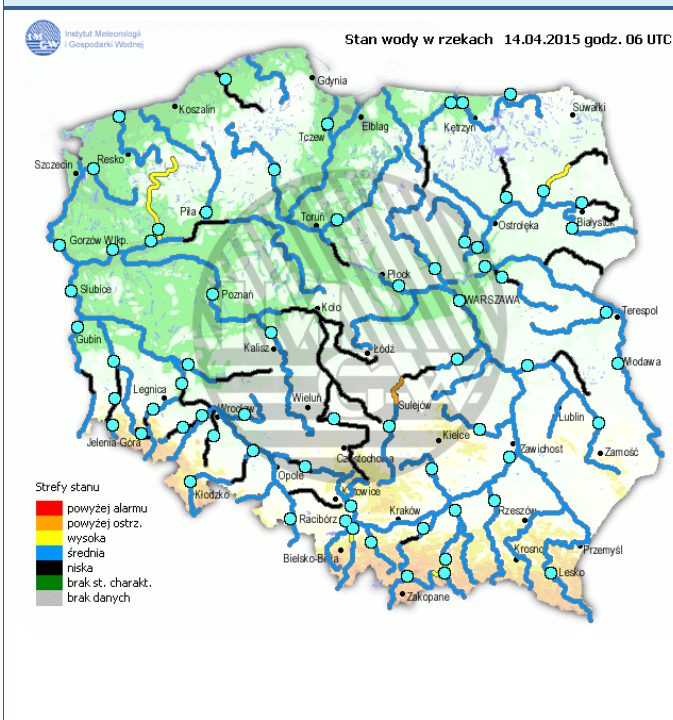

BIULETYN INFORMACYJNY NR 104/2015
za okres od 14.04.2015 r. godz. 8.00 do 15.04.2015 r. do godz. 8.00

środa, 15.04.2015 r.

Najważniejsze zdarzenia z minionej doby

1. Warszawa – protest rolników przed KPRM.
2. Górzno-Kolonia (powiat garwoliński) – wypadek drogowy, cztery ofiary śmiertelne.

Skala jakości powietrza

	PM10 - 1h	PM10 - 24h	NO ₂ - 1h	CO - 8h	O ₃ - 1h	O ₃ - 8h	SO ₂ - 1h	SO ₂ - 24h
Bardzo dobry	0-20	0-20	0-40	0-2000	0-24	0-24	0-70	0-25
Dobry	20-60	20-60	40-120	2000-6000	24-72	24-72	70-210	25-60
Umiarkowany	60-100	60-100	120-200	6000-10000	72-120	72-120	210-350	60-100
Dostateczny	100-140	100-140	200-280	10000-14000	120-168	120-168	350-490	100-125
Zły	140-200	140-200	280-400	>14000	168-240	168-240	490-700	>125
Bardzo zły	>200	>200	>400		>240	>240	>700	

INFORMACJE HYDROLOGICZNO - METEOROLOGICZNE

Zagrożenie pożarowe lasów

Ostrzeżenie meteorologiczne

BRAK

Stan wody na głównych rzekach Polski

Rozkład dobowej sumy opadów

Prognoza pogody na dziś

Pogoda na jutro

METEOROGRAMY

dla głównych miast województwa mazowieckiego :

Warszawa

Radom

Płock

Ciechanów

Ostrołęka

Siedlce