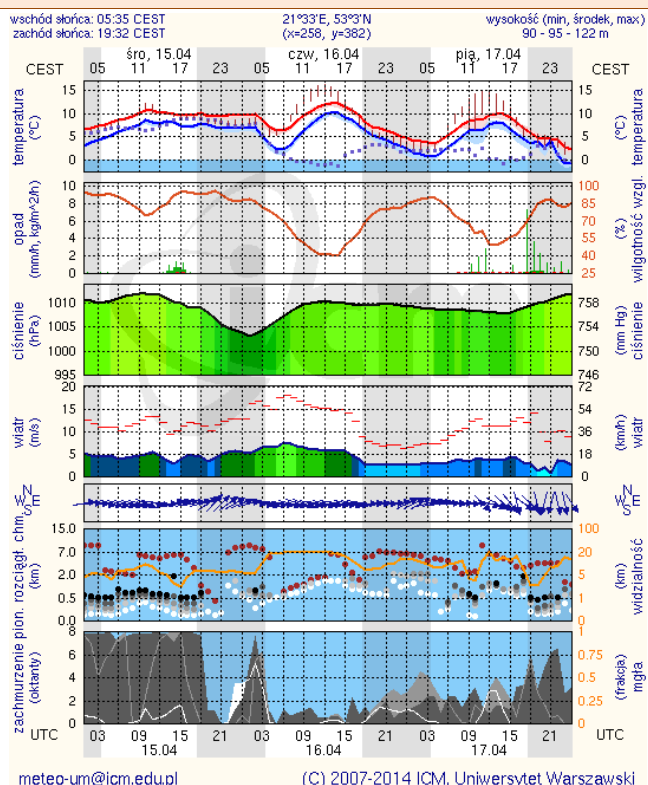

BIULETYN INFORMACYJNY NR 104/2015
za okres od 14.04.2015 r. godz. 8.00 do 15.04.2015 r. do godz. 8.00

środa, 15.04.2015 r.

Najważniejsze zdarzenia z minionej doby

1. Warszawa – protest rolników przed KPRM.
2. Górzno-Kolonia (powiat garwoliński) – wypadek drogowy, cztery ofiary śmiertelne.

ZESTAWIENIE DANYCH STATYSTYCZNYCH
za okres: 14.04 – 15.04.2015 r.

	KOMENDA STOŁECZNA POLICJI		W analizowanym okresie	Od początku roku
	1) Odnotowano wypadków			7
2) Ofiary śmiertelne w wypadkach drogowych/ kolejowych/ lotniczych			0/0/0	29/5/0
3) Osoby ranne w wypadkach drogowych/kolejowych/lotniczych			7/0/0	631/1/0
4) Utonięcia /wychłodzenia			0/0	1/0
	KOMENDA WOJEWÓDZKA POLICJI		W analizowanym okresie	Od początku roku
	1) Odnotowano wypadków	Ogółem	3	486
2) Ofiary śmiertelne w wypadkach drogowych/ kolejowych/ lotniczych			4/0/0	69/1/0
3) Osoby ranne w wypadkach drogowych/kolejowych/lotniczych			2/0/0	570/2/1
4) Utonięcia /wychłodzenia			0/0	4/1
	KOMENDA WOJEWÓDZKA PAŃSTWOWEJ STRAŻY POŻARNEJ		W analizowanym okresie	Od początku roku
	1) Liczba pożarów (w tym pożary traw)	ogółem	161	8410
2) Ofiary śmiertelne w pożarach/zaczadzenia			0/0	25/4
3) Osoby ranne w pożarach/zatrute CO			0/0	118/10

INFORMACJE HYDROLOGICZNO - METEOROLOGICZNE

Zagrożenie pożarowe lasów

Ostrzeżenie meteorologiczne

BRAK

Stan wody na głównych rzekach Polski

Rozkład dobowej sumy opadów

Prognoza pogody na dziś

Pogoda na jutro

METEOROGRAMY

dla głównych miast województwa mazowieckiego :

Warszawa

Radom

Płock

Ciechanów

Ostrołęka

Siedlce