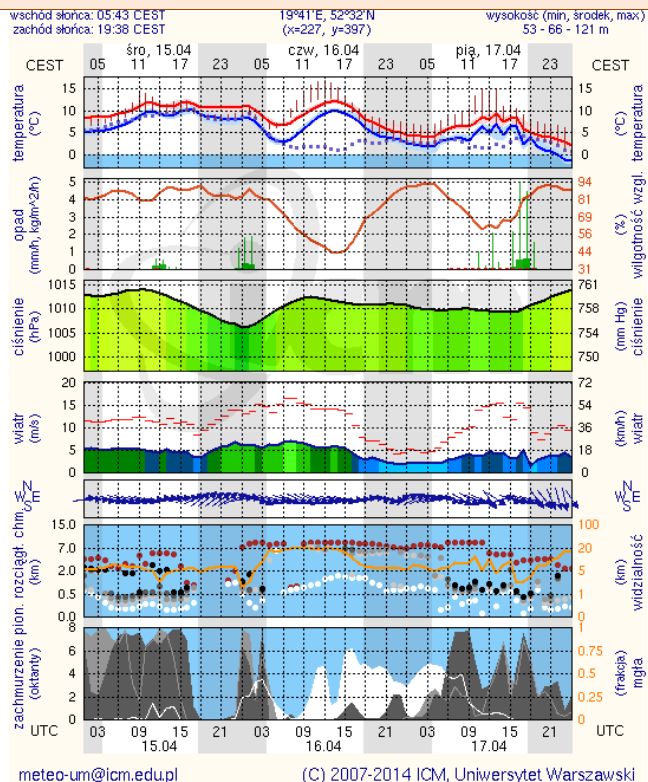

BIULETYN INFORMACYJNY NR 104/2015
za okres od 14.04.2015 r. godz. 8.00 do 15.04.2015 r. do godz. 8.00

środa, 15.04.2015 r.

Najważniejsze zdarzenia z minionej doby

1. Warszawa – protest rolników przed KPRM.
2. Górzno-Kolonia (powiat garwoliński) – wypadek drogowy, cztery ofiary śmiertelne.

ZESTAWIENIE DANYCH STATYSTYCZNYCH
za okres: 14.04 – 15.04.2015 r.

	KOMENDA STOŁECZNA POLICJI		W analizowanym okresie	Od początku roku
	1) Odnotowano wypadków			7
2) Ofiary śmiertelne w wypadkach drogowych/ kolejowych/ lotniczych			0/0/0	29/5/0
3) Osoby ranne w wypadkach drogowych/kolejowych/lotniczych			7/0/0	631/1/0
4) Utonięcia /wychłodzenia			0/0	1/0
	KOMENDA WOJEWÓDZKA POLICJI		W analizowanym okresie	Od początku roku
	1) Odnotowano wypadków	Ogółem	3	486
2) Ofiary śmiertelne w wypadkach drogowych/ kolejowych/ lotniczych			4/0/0	69/1/0
3) Osoby ranne w wypadkach drogowych/kolejowych/lotniczych			2/0/0	570/2/1
4) Utonięcia /wychłodzenia			0/0	4/1
	KOMENDA WOJEWÓDZKA PAŃSTWOWEJ STRAŻY POŻARNEJ		W analizowanym okresie	Od początku roku
	1) Liczba pożarów (w tym pożary traw)	ogółem	161	8410
2) Ofiary śmiertelne w pożarach/zaczadzenia			0/0	25/4
3) Osoby ranne w pożarach/zatrute CO			0/0	118/10

INFORMACJE HYDROLOGICZNO - METEOROLOGICZNE

Zagrożenie pożarowe lasów

Ostrzeżenie meteorologiczne

BRAK

Stan wody na głównych rzekach Polski

Rozkład dobowej sumy opadów

Prognoza pogody na dziś

Pogoda na jutro

METEOROGRAMY

dla głównych miast województwa mazowieckiego :

Warszawa

Radom

Płock

Ciechanów

Ostrołęka

Siedlce