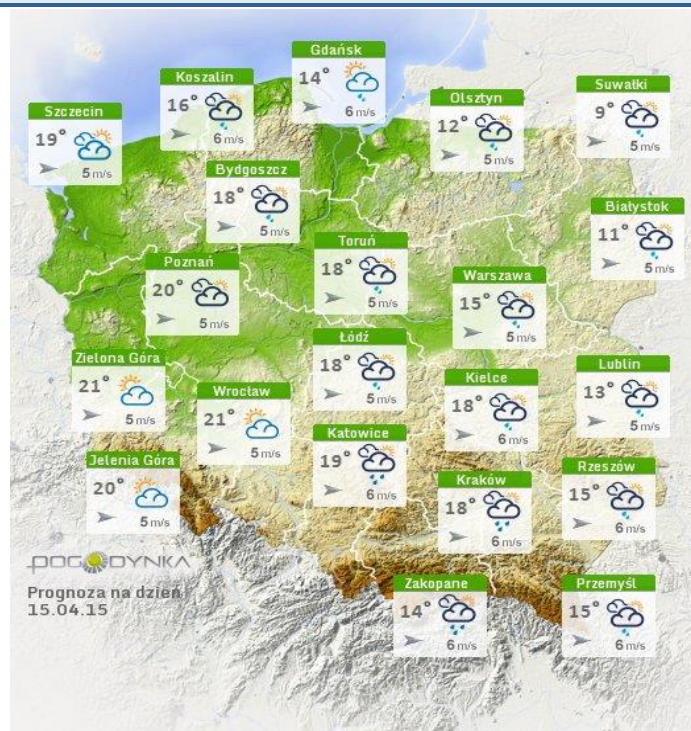

BIULETYN INFORMACYJNY NR 104/2015
za okres od 14.04.2015 r. godz. 8.00 do 15.04.2015 r. do godz. 8.00

środa, 15.04.2015 r.

Najważniejsze zdarzenia z minionej doby

1. Warszawa – protest rolników przed KPRM.
2. Górzno-Kolonia (powiat garwoliński) – wypadek drogowy, cztery ofiary śmiertelne.

Skala jakości powietrza

	PM10 - 1h	PM10 - 24h	NO ₂ - 1h	CO - 8h	O ₃ - 1h	O ₃ - 8h	SO ₂ - 1h	SO ₂ - 24h
Bardzo dobry	0-20	0-20	0-40	0-2000	0-24	0-24	0-70	0-25
Dobry	20-60	20-60	40-120	2000-6000	24-72	24-72	70-210	25-60
Umiarkowany	60-100	60-100	120-200	6000-10000	72-120	72-120	210-350	60-100
Dostateczny	100-140	100-140	200-280	10000-14000	120-168	120-168	350-490	100-125
Zły	140-200	140-200	280-400	>14000	168-240	168-240	490-700	>125
Bardzo zły	>200	>200	>400		>240	>240	>700	

INFORMACJE HYDROLOGICZNO - METEOROLOGICZNE

Zagrożenie pożarowe lasów

Ostrzeżenie meteorologiczne

BRAK

Stan wody na głównych rzekach Polski

Rozkład dobowej sumy opadów

Prognoza pogody na dziś

Pogoda na jutro

METEOROGRAMY

dla głównych miast województwa mazowieckiego :

Warszawa

Radom

Płock

Ciechanów

Ostrołęka

Siedlce