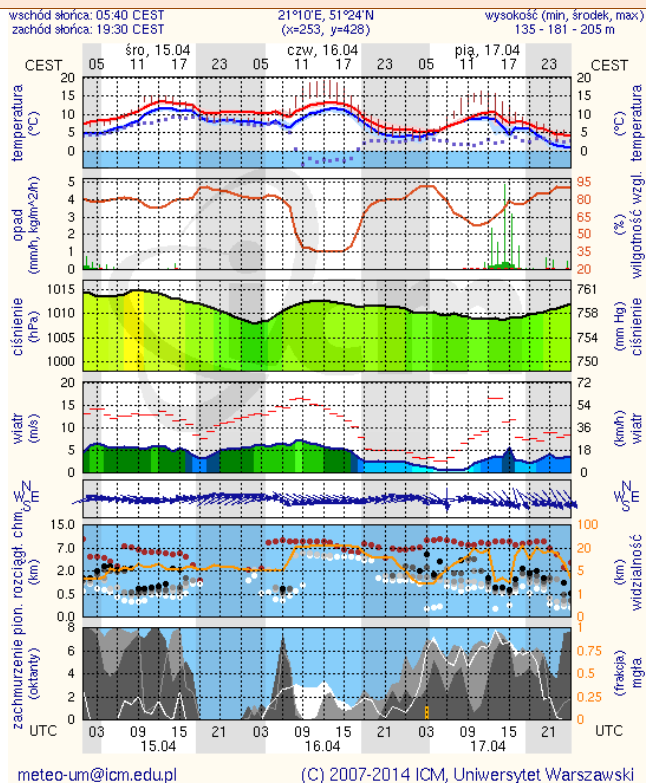

BIULETYN INFORMACYJNY NR 104/2015
za okres od 14.04.2015 r. godz. 8.00 do 15.04.2015 r. do godz. 8.00

środa, 15.04.2015 r.

Najważniejsze zdarzenia z minionej doby

1. Warszawa – protest rolników przed KPRM.
2. Górzno-Kolonia (powiat garwoliński) – wypadek drogowy, cztery ofiary śmiertelne.

Skala jakości powietrza

	PM10 - 1h	PM10 - 24h	NO ₂ - 1h	CO - 8h	O ₃ - 1h	O ₃ - 8h	SO ₂ - 1h	SO ₂ - 24h
Bardzo dobry	0-20	0-20	0-40	0-2000	0-24	0-24	0-70	0-25
Dobry	20-60	20-60	40-120	2000-6000	24-72	24-72	70-210	25-60
Umiarkowany	60-100	60-100	120-200	6000-10000	72-120	72-120	210-350	60-100
Dostateczny	100-140	100-140	200-280	10000-14000	120-168	120-168	350-490	100-125
Zły	140-200	140-200	280-400	>14000	168-240	168-240	490-700	>125
Bardzo zły	>200	>200	>400		>240	>240	>700	

INFORMACJE HYDROLOGICZNO - METEOROLOGICZNE

Zagrożenie pożarowe lasów

Ostrzeżenie meteorologiczne

BRAK

Stan wody na głównych rzekach Polski

Rozkład dobowej sumy opadów

Prognoza pogody na dziś

Pogoda na jutro

METEOROGRAMY

dla głównych miast województwa mazowieckiego :

Warszawa

Radom

Płock

Ciechanów

Ostrołęka

Siedlce