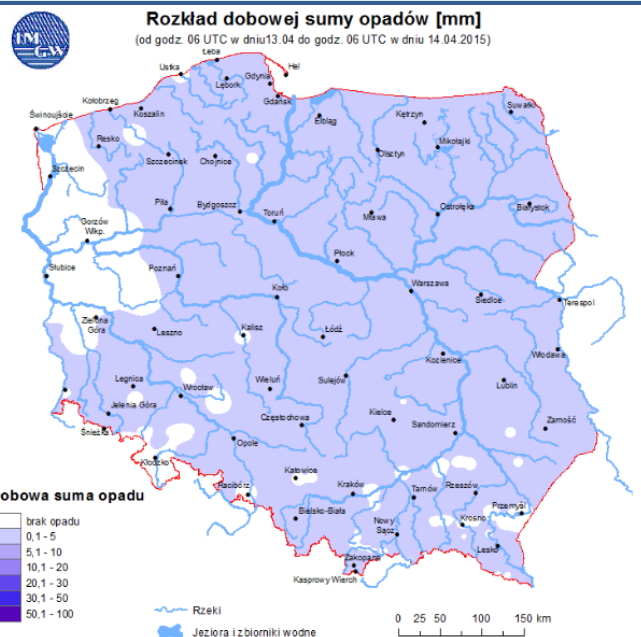

BIULETYN INFORMACYJNY NR 104/2015
za okres od 14.04.2015 r. godz. 8.00 do 15.04.2015 r. do godz. 8.00

środa, 15.04.2015 r.

Najważniejsze zdarzenia z minionej doby

1. Warszawa – protest rolników przed KPRM.
2. Górzno-Kolonia (powiat garwoliński) – wypadek drogowy, cztery ofiary śmiertelne.

ZESTAWIENIE DANYCH STATYSTYCZNYCH
za okres: 14.04 – 15.04.2015 r.

	KOMENDA STOŁECZNA POLICJI		W analizowanym okresie	Od początku roku
	1) Odnotowano wypadków			7
2) Ofiary śmiertelne w wypadkach drogowych/ kolejowych/ lotniczych			0/0/0	29/5/0
3) Osoby ranne w wypadkach drogowych/kolejowych/lotniczych			7/0/0	631/1/0
4) Utonięcia /wychłodzenia			0/0	1/0
	KOMENDA WOJEWÓDZKA POLICJI		W analizowanym okresie	Od początku roku
	1) Odnotowano wypadków	Ogółem	3	486
2) Ofiary śmiertelne w wypadkach drogowych/ kolejowych/ lotniczych			4/0/0	69/1/0
3) Osoby ranne w wypadkach drogowych/kolejowych/lotniczych			2/0/0	570/2/1
4) Utonięcia /wychłodzenia			0/0	4/1
	KOMENDA WOJEWÓDZKA PAŃSTWOWEJ STRAŻY POŻARNEJ		W analizowanym okresie	Od początku roku
	1) Liczba pożarów (w tym pożary traw)	ogółem	161	8410
2) Ofiary śmiertelne w pożarach/zaczadzenia			0/0	25/4
3) Osoby ranne w pożarach/zatrute CO			0/0	118/10

INFORMACJE HYDROLOGICZNO - METEOROLOGICZNE

Zagrożenie pożarowe lasów

Ostrzeżenie meteorologiczne

BRAK

Stan wody na głównych rzekach Polski

Rozkład dobowej sumy opadów

Prognoza pogody na dziś

Pogoda na jutro

METEOROGRAMY

dla głównych miast województwa mazowieckiego :

Warszawa

Radom

Płock

Ciechanów

Ostrołęka

Siedlce