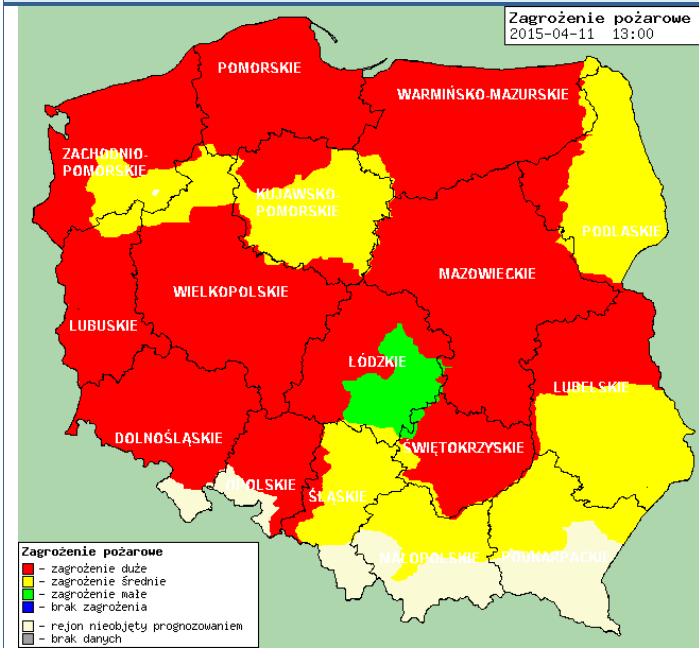

INFORMACJE HYDROLOGICZNO - METEOROLOGICZNE

Zagrożenie pożarowe lasów

Ostrzeżenie meteorologiczne