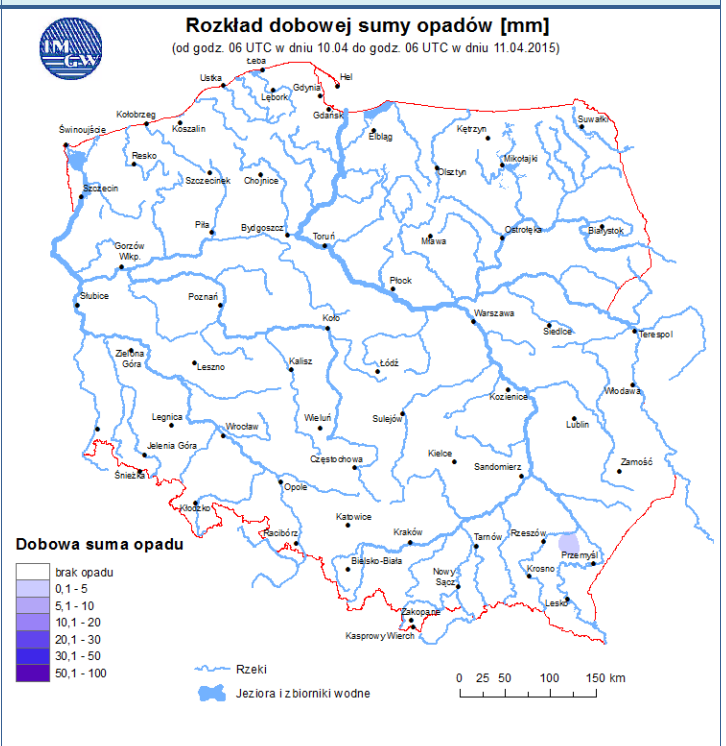

Stan wody na głównych rzekach Polski

Rozkład dobowej sumy opadów