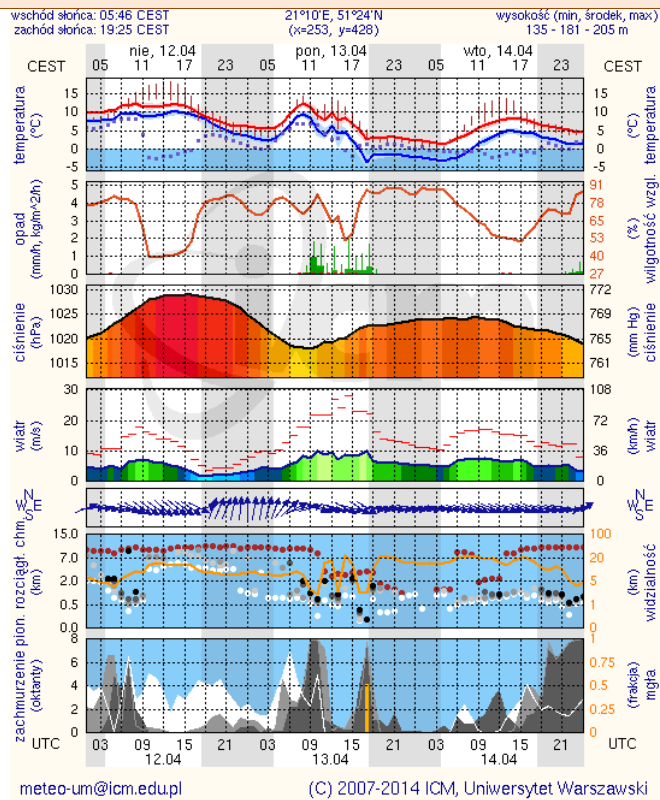

Warszawa

Radom