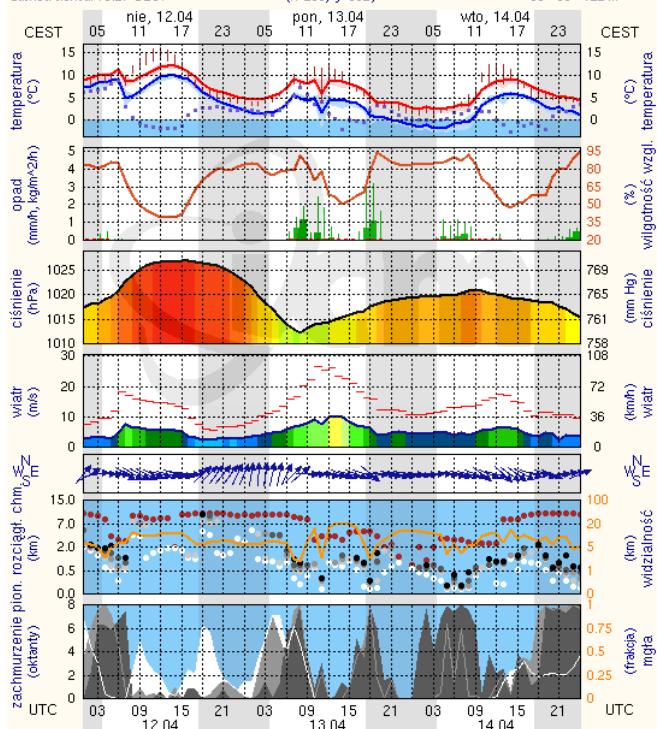

## Płock

wschód słońca: 05:50 CEST      19°41'E, 52°32'N      wysokość (min, środek, max)  
zachód słońca: 19:33 CEST      (x=227, y=397)      53 - 66 - 121 m

meteo-um@icm.edu.pl

(C) 2007-2014 ICM, Uniwersytet Warszawski

## Ciechanów

wschód słońca: 05:46 CEST      20°38'E, 52°51'N      wysokość (min, środek, max)  
zachód słońca: 19:30 CEST      (x=243, y=388)      99 - 121 - 141 m

meteo-um@icm.edu.pl

(C) 2007-2014 ICM, Uniwersytet Warszawski

## Ostrołęka

wschód słońca: 05:42 CEST      21°33'E, 53°03'N      wysokość (min, środek, max)  
zachód słońca: 19:27 CEST      (x=258, y=382)      90 - 95 - 122 m

meteo-um@icm.edu.pl

(C) 2007-2014 ICM, Uniwersytet Warszawski

## Siedlce

wschód słońca: 05:40 CEST      22°16'E, 52°10'N      wysokość (min, środek, max)  
zachód słońca: 19:22 CEST      (x=271, y=406)      149 - 164 - 183 m

meteo-um@icm.edu.pl

(C) 2007-2014 ICM, Uniwersytet Warszawski