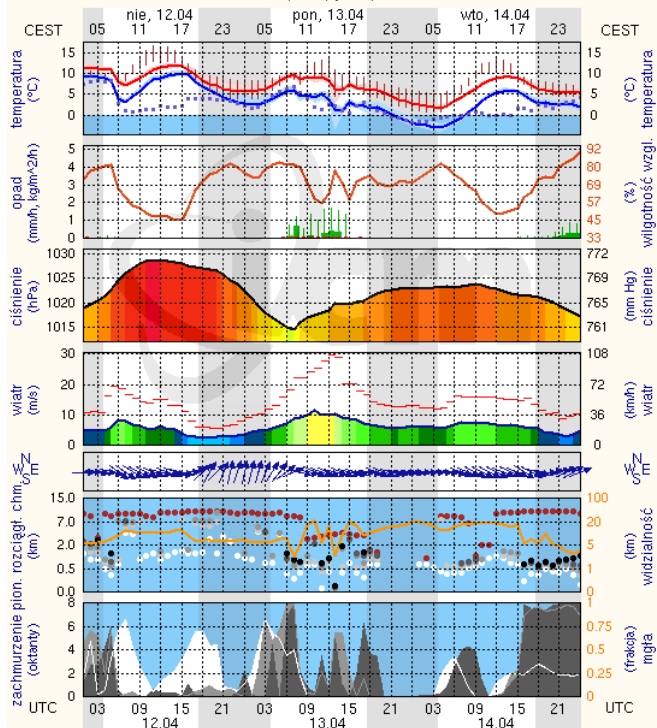

## Pogoda na jutro

## METEOROGRAMY

dla głównych miast województwa mazowieckiego :

### Warszawa

## Płock

wschód słońca: 05:50 CEST      19°41'E, 52°32'N      wysokość (min, środek, max)  
zachód słońca: 19:33 CEST      (x=227, y=397)      53 - 66 - 121 m

meteo-um@icm.edu.pl

(C) 2007-2014 ICM, Uniwersytet Warszawski