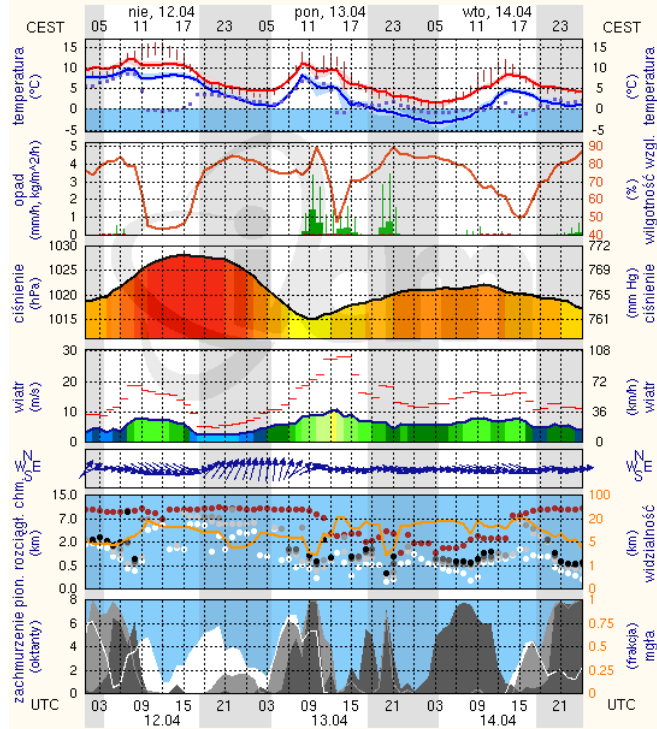

## Płock

wschód słońca: 05:50 CEST      19°41'E, 52°32'N      wysokość (min, środek, max)  
zachód słońca: 19:33 CEST      (x=227, y=397)      53 - 66 - 121 m

meteo-um@icm.edu.pl

(C) 2007-2014 ICM, Uniwersytet Warszawski

## Ciechanów

wschód słońca: 05:46 CEST      20°38'E, 52°51'N      wysokość (min, środek, max)  
zachód słońca: 19:30 CEST      (x=243, y=388)      99 - 121 - 141 m

meteo-um@icm.edu.pl

(C) 2007-2014 ICM, Uniwersytet Warszawski

## Ostrołęka

wschód słońca: 05:42 CEST      21°33'E, 53°03'N      wysokość (min, środek, max)  
zachód słońca: 19:27 CEST      (x=258, y=382)      90 - 95 - 122 m

meteo-um@icm.edu.pl

(C) 2007-2014 ICM, Uniwersytet Warszawski

## Siedlce

wschód słońca: 05:40 CEST      22°16'E, 52°10'N      wysokość (min, środek, max)  
zachód słońca: 19:22 CEST      (x=271, y=406)      149 - 164 - 183 m

meteo-um@icm.edu.pl

(C) 2007-2014 ICM, Uniwersytet Warszawski