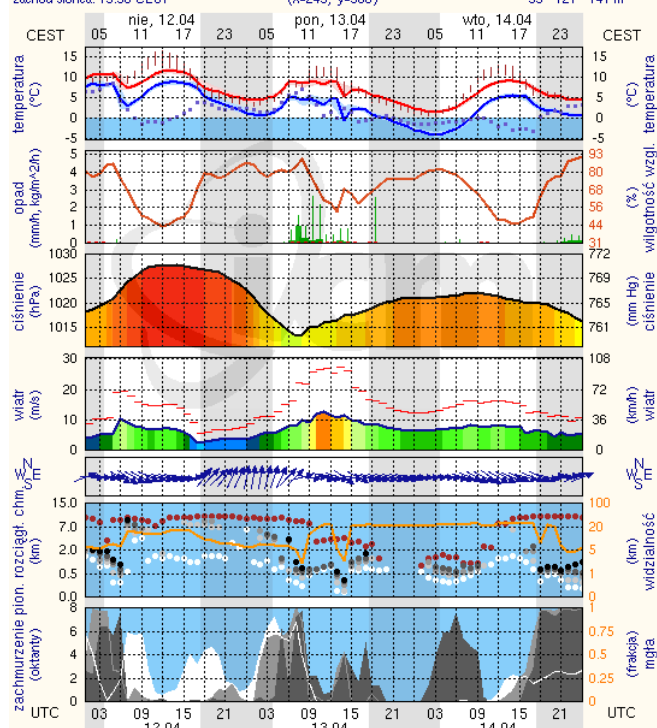

### Radom

## Płock

wschód słońca: 05:50 CEST      19°41'E, 52°32'N      wysokość (min, środek, max)  
zachód słońca: 19:33 CEST      (x=227, y=397)      53 - 66 - 121 m

meteo-um@icm.edu.pl

(C) 2007-2014 ICM, Uniwersytet Warszawski

## Ciechanów

wschód słońca: 05:46 CEST      20°38'E, 52°51'N      wysokość (min, środek, max)  
zachód słońca: 19:30 CEST      (x=243, y=388)      99 - 121 - 141 m

meteo-um@icm.edu.pl

(C) 2007-2014 ICM, Uniwersytet Warszawski

## Ostrołęka

wschód słońca: 05:42 CEST      21°33'E, 53°03'N      wysokość (min, środek, max)  
zachód słońca: 19:27 CEST      (x=258, y=382)      90 - 95 - 122 m

meteo-um@icm.edu.pl

(C) 2007-2014 ICM, Uniwersytet Warszawski