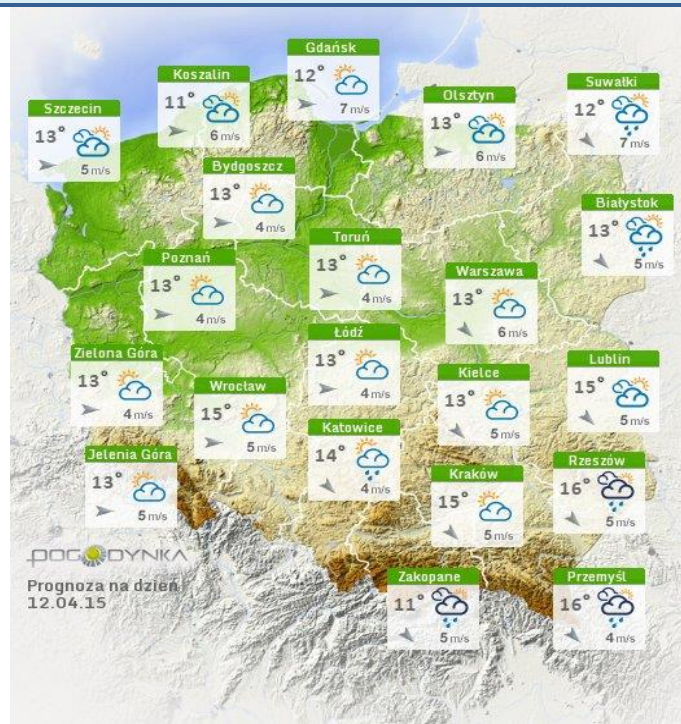

Prognoza pogody na dziś