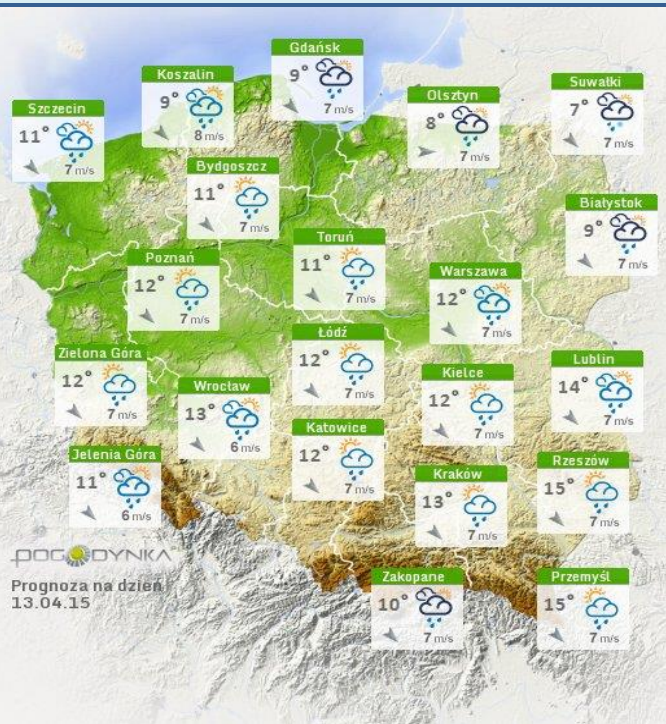

Pogoda na jutro