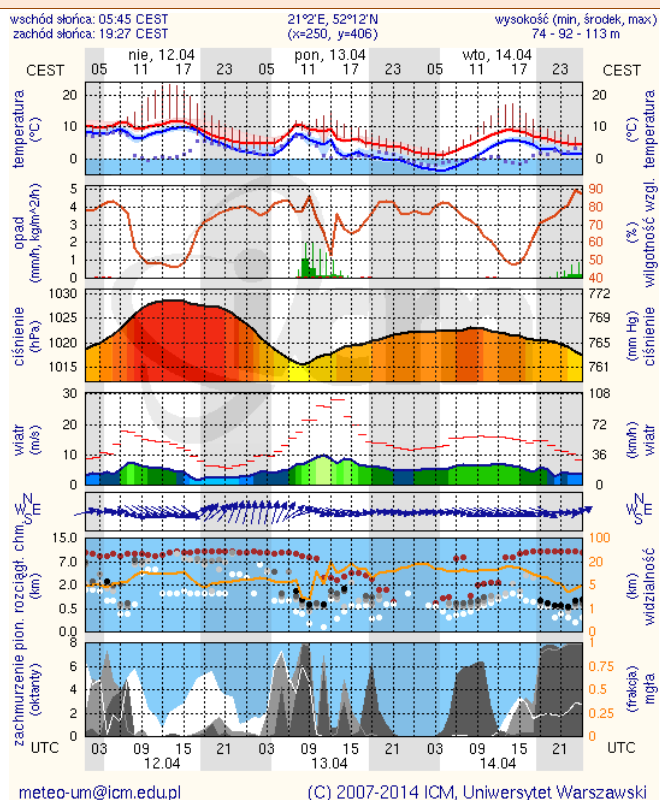

Warszawa

Radom