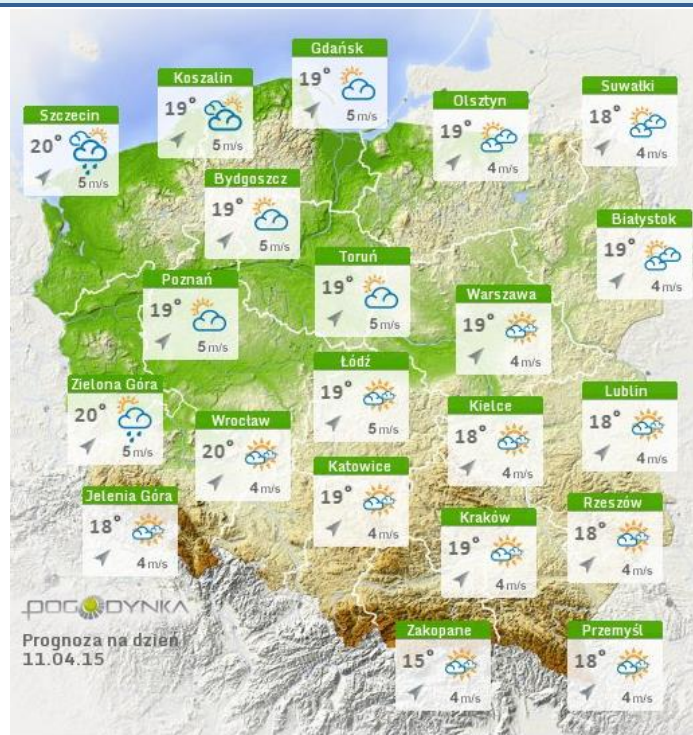

Skala jakości powietrza

	PM10 - 1h	PM10 - 24h	NO ₂ - 1h	CO - 8h	O ₃ - 1h	O ₃ - 8h	SO ₂ - 1h	SO ₂ - 24h
Bardzo dobry	0-20	0-20	0-40	0-2000	0-24	0-24	0-70	0-25
Dobry	20-80	20-80	40-120	2000-8000	24-72	24-72	70-210	25-80
Umiarkowany	80-100	60-100	120-200	6000-10000	72-120	72-120	210-350	80-100
Dostateczny	100-140	100-140	200-280	10000-140000	120-168	120-168	350-490	100-125
Zły	140-200	140-200	280-400	>140000	168-240	168-240	490-700	>125
Bardzo zły	>200	>200	>400		>240	>240	>700	

INFORMACJE HYDROLOGICZNO - METEOROLOGICZNE

Zagrożenie pożarowe lasów

Ostrzeżenie meteorologiczne

OSTRZEŻENIE NR 23
 Zjawisko: Przymrozkł
 Stopień zagrożenia: 1

Biuro: Biuro Prognoz Meteorologicznych i Komercyjnych
Obszar: województwo mazowieckie
Ważność: od 2015-04-11 00:00:00 do 2015-04-11 08:00:00
Przebieg: Prognozuje się spadek temperatury do -1°C , przy gruncie do -4°C .
Prawdopodobieństwo: 90%
Uwagi: Brak.
Czas wydania: 2015-04-10 13:14:00
Synoptyk: Mariusz Cebula

Stan wody na głównych rzekach Polski

Rozkład dobowej sumy opadów

Prognoza pogody na dziś

Pogoda na jutro

METEOROGRAMY

dla głównych miast województwa mazowieckiego :

Warszawa

Radom