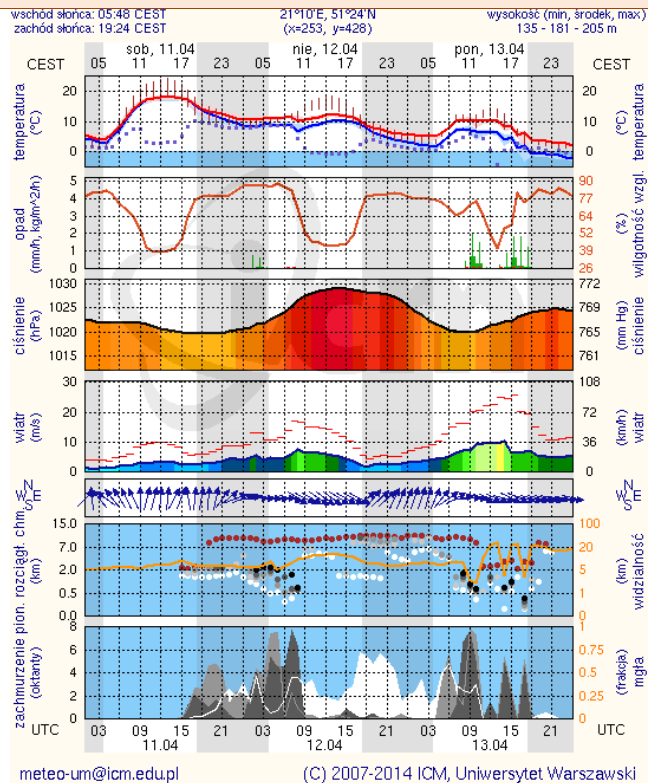

ZESTAWIENIE DANYCH STATYSTYCZNYCH
za okres: 10.04 – 11.04.2015 r.

	KOMENDA STOŁECZNA POLICJI		W analizowanym okresie	Od początku roku
	1) Odnotowano wypadków		6	543
	2) Ofiary śmiertelne w wypadkach drogowych/ kolejowych/ lotniczych		0/0/0	28/5/0
	3) Osoby ranne w wypadkach drogowych/kolejowych/lotniczych		7/0/0	600/1/0
	4) Utonięcia /wychłodzenia		0/0	1/0
	KOMENDA WOJEWÓDZKA POLICJI		W analizowanym okresie	Od początku roku
	1) Odnotowano wypadków	Ogółem	2	461
	2) Ofiary śmiertelne w wypadkach drogowych/ kolejowych/ lotniczych		0/0/0	55/1/0
	3) Osoby ranne w wypadkach drogowych/kolejowych/lotniczych		2/0/0	555/2/1
	4) Utonięcia /wychłodzenia		0/0	4/1
	KOMENDA WOJEWÓDZKA PAŃSTWOWEJ STRAŻY POŻARNEJ		W analizowanym okresie	Od początku roku
	1) Liczba pożarów (w tym pożary traw)	ogółem	224	7841
	2) Ofiary śmiertelne w pożarach/zaczadzenia		2/0	24/4
	3) Osoby ranne w pożarach/zatrute CO		0/0	118/10

INFORMACJE HYDROLOGICZNO - METEOROLOGICZNE

Zagrożenie pożarowe lasów

Ostrzeżenie meteorologiczne

OSTRZEŻENIE NR 23
 Zjawisko: Przymrozkł
 Stopień zagrożenia: 1

Biuro: Biuro Prognoz Meteorologicznych i Komercyjnych
Obszar: województwo mazowieckie
Ważność: od 2015-04-11 00:00:00 do 2015-04-11 08:00:00
Przebieg: Prognozuje się spadek temperatury do -1°C , przy gruncie do -4°C .
Prawdopodobieństwo: 90%
Uwagi: Brak.
Czas wydania: 2015-04-10 13:14:00
Synoptyk: Mariusz Cebula

Stan wody na głównych rzekach Polski

Rozkład dobowej sumy opadów

Prognoza pogody na dziś

Pogoda na jutro

METEOROGRAMY

dla głównych miast województwa mazowieckiego :

Warszawa

Radom