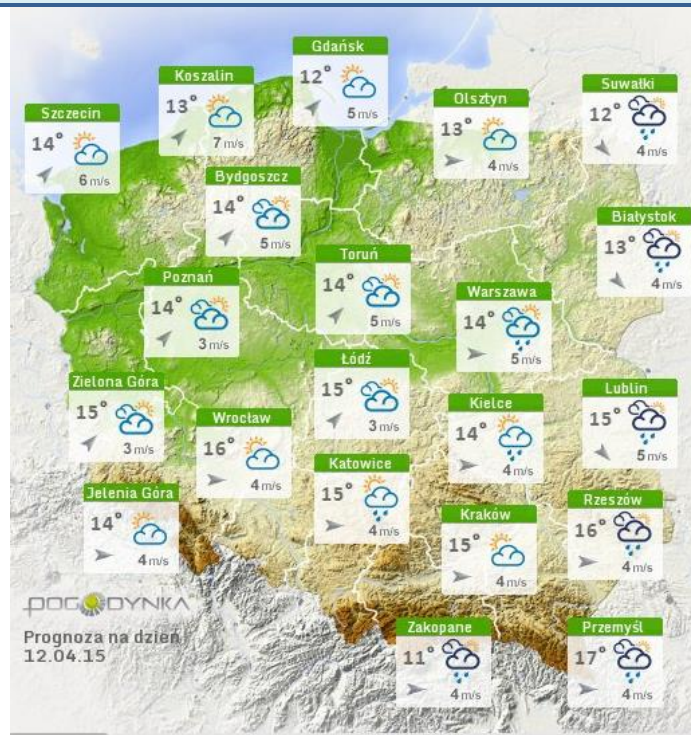

ZESTAWIENIE DANYCH STATYSTYCZNYCH
za okres: 10.04 – 11.04.2015 r.

	KOMENDA STOŁECZNA POLICJI		W analizowanym okresie	Od początku roku
	1) Odnotowano wypadków		6	543
	2) Ofiary śmiertelne w wypadkach drogowych/ kolejowych/ lotniczych		0/0/0	28/5/0
	3) Osoby ranne w wypadkach drogowych/kolejowych/lotniczych		7/0/0	600/1/0
	4) Utonięcia /wychłodzenia		0/0	1/0
	KOMENDA WOJEWÓDZKA POLICJI		W analizowanym okresie	Od początku roku
	1) Odnotowano wypadków	Ogółem	2	461
	2) Ofiary śmiertelne w wypadkach drogowych/ kolejowych/ lotniczych		0/0/0	55/1/0
	3) Osoby ranne w wypadkach drogowych/kolejowych/lotniczych		2/0/0	555/2/1
	4) Utonięcia /wychłodzenia		0/0	4/1
	KOMENDA WOJEWÓDZKA PAŃSTWOWEJ STRAŻY POŻARNEJ		W analizowanym okresie	Od początku roku
	1) Liczba pożarów (w tym pożary traw)	ogółem	224	7841
	2) Ofiary śmiertelne w pożarach/zaczadzenia		2/0	24/4
	3) Osoby ranne w pożarach/zatrute CO		0/0	118/10

INFORMACJE HYDROLOGICZNO - METEOROLOGICZNE

Zagrożenie pożarowe lasów

Ostrzeżenie meteorologiczne

OSTRZEŻENIE NR 23
 Zjawisko: Przymrozkł
 Stopień zagrożenia: 1

Biuro: Biuro Prognoz Meteorologicznych i Komercyjnych
Obszar: województwo mazowieckie
Ważność: od 2015-04-11 00:00:00 do 2015-04-11 08:00:00
Przebieg: Prognozuje się spadek temperatury do -1°C , przy gruncie do -4°C .
Prawdopodobieństwo: 90%
Uwagi: Brak.
Czas wydania: 2015-04-10 13:14:00
Synoptyk: Mariusz Cebula

Stan wody na głównych rzekach Polski

Rozkład dobowej sumy opadów

Prognoza pogody na dziś

Pogoda na jutro

METEOROGRAMY

dla głównych miast województwa mazowieckiego :

Warszawa

Radom