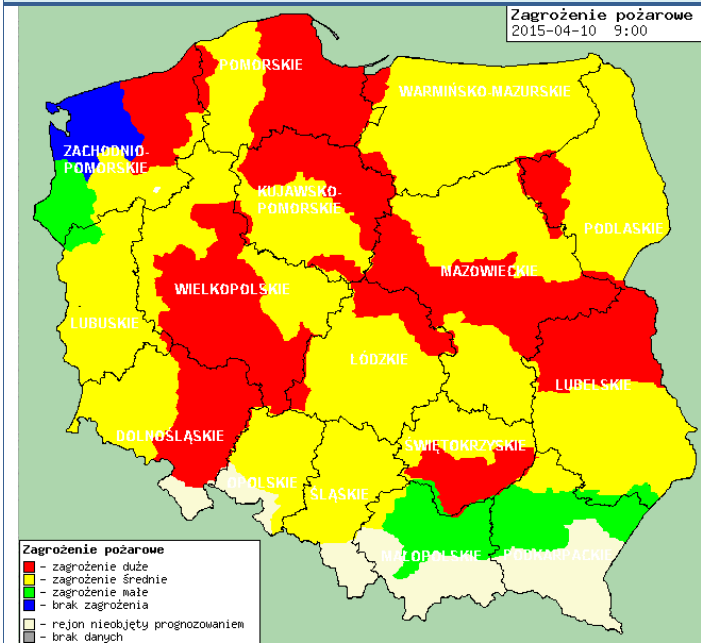

INFORMACJE HYDROLOGICZNO - METEOROLOGICZNE

Zagrożenie pożarowe lasów

Ostrzeżenie meteorologiczne