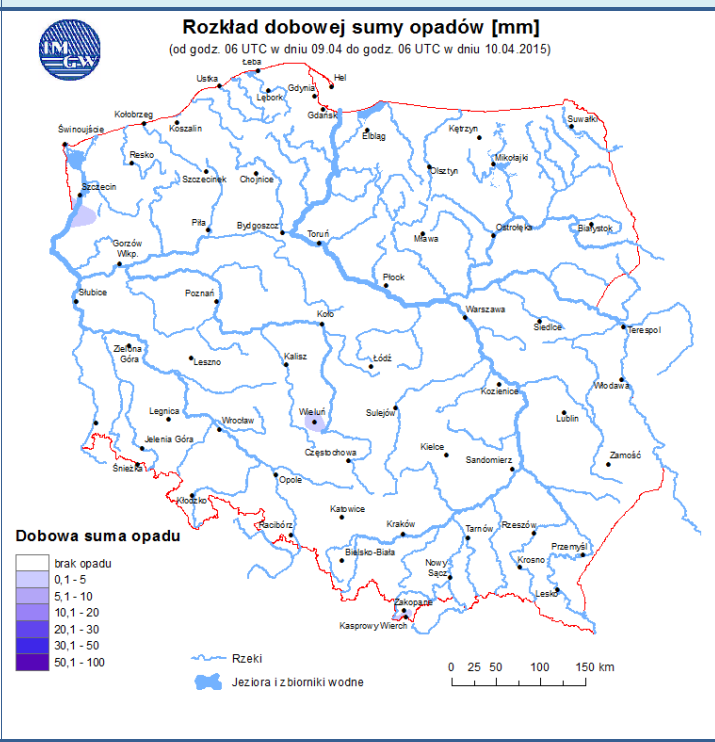

Stan wody na głównych rzekach Polski

Rozkład dobowej sumy opadów