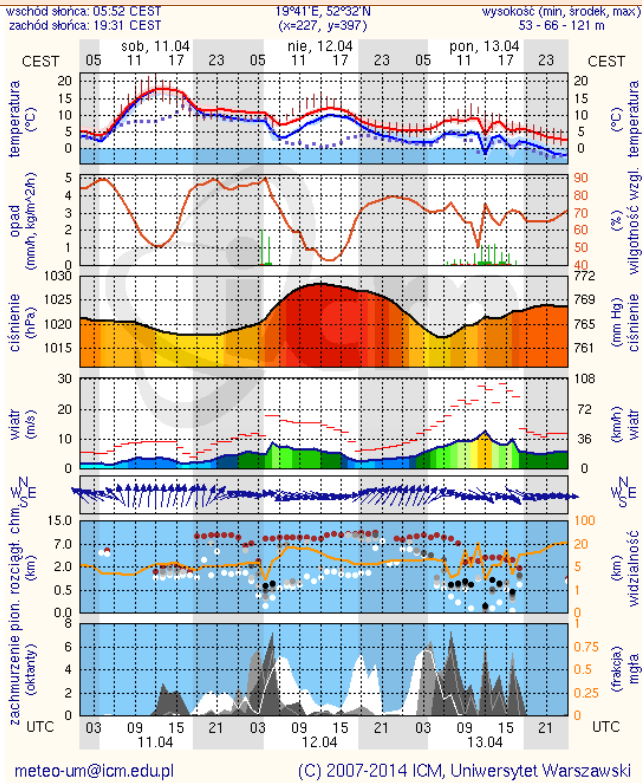

Płock

Ciechanów

Ostrołęka

Siedlce