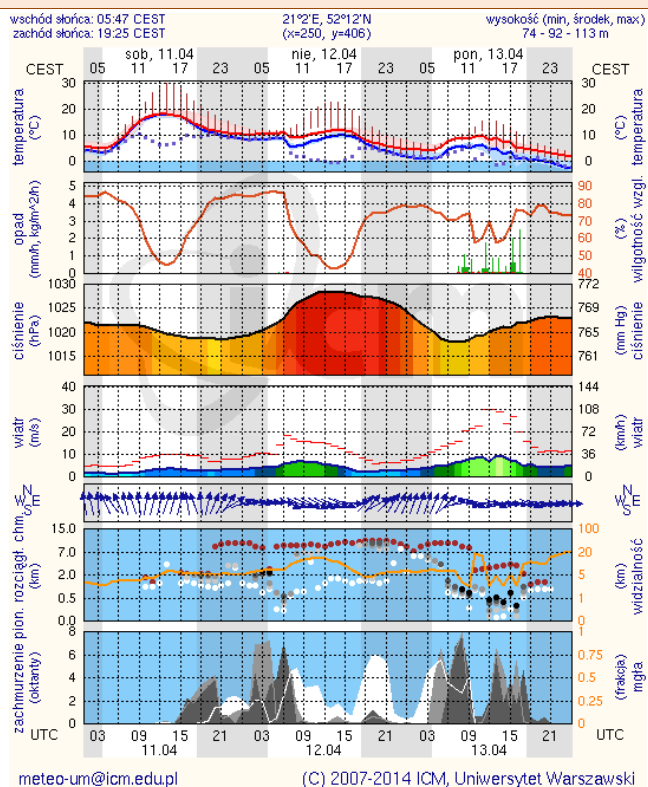

ZESTAWIENIE DANYCH STATYSTYCZNYCH
za okres: 10.04 – 11.04.2015 r.

	KOMENDA STOŁECZNA POLICJI		W analizowanym okresie	Od początku roku
	1) Odnotowano wypadków		6	543
	2) Ofiary śmiertelne w wypadkach drogowych/ kolejowych/ lotniczych		0/0/0	28/5/0
	3) Osoby ranne w wypadkach drogowych/kolejowych/lotniczych		7/0/0	600/1/0
	4) Utonięcia /wychłodzenia		0/0	1/0
	KOMENDA WOJEWÓDZKA POLICJI		W analizowanym okresie	Od początku roku
	1) Odnotowano wypadków	Ogółem	2	461
	2) Ofiary śmiertelne w wypadkach drogowych/ kolejowych/ lotniczych		0/0/0	55/1/0
	3) Osoby ranne w wypadkach drogowych/kolejowych/lotniczych		2/0/0	555/2/1
	4) Utonięcia /wychłodzenia		0/0	4/1
	KOMENDA WOJEWÓDZKA PAŃSTWOWEJ STRAŻY POŻARNEJ		W analizowanym okresie	Od początku roku
	1) Liczba pożarów (w tym pożary traw)	ogółem	224	7841
	2) Ofiary śmiertelne w pożarach/zaczadzenia		2/0	24/4
	3) Osoby ranne w pożarach/zatrute CO		0/0	118/10

INFORMACJE HYDROLOGICZNO - METEOROLOGICZNE

Zagrożenie pożarowe lasów

Ostrzeżenie meteorologiczne

OSTRZEŻENIE NR 23
 Zjawisko: Przymrozkł
 Stopień zagrożenia: 1

Biuro: Biuro Prognoz Meteorologicznych i Komercyjnych
Obszar: województwo mazowieckie
Ważność: od 2015-04-11 00:00:00 do 2015-04-11 08:00:00
Przebieg: Prognozuje się spadek temperatury do -1°C , przy gruncie do -4°C .
Prawdopodobieństwo: 90%
Uwagi: Brak.
Czas wydania: 2015-04-10 13:14:00
Synoptyk: Mariusz Cebula

Stan wody na głównych rzekach Polski

Rozkład dobowej sumy opadów

Prognoza pogody na dziś

Pogoda na jutro

METEOROGRAMY

dla głównych miast województwa mazowieckiego :

Warszawa

Radom