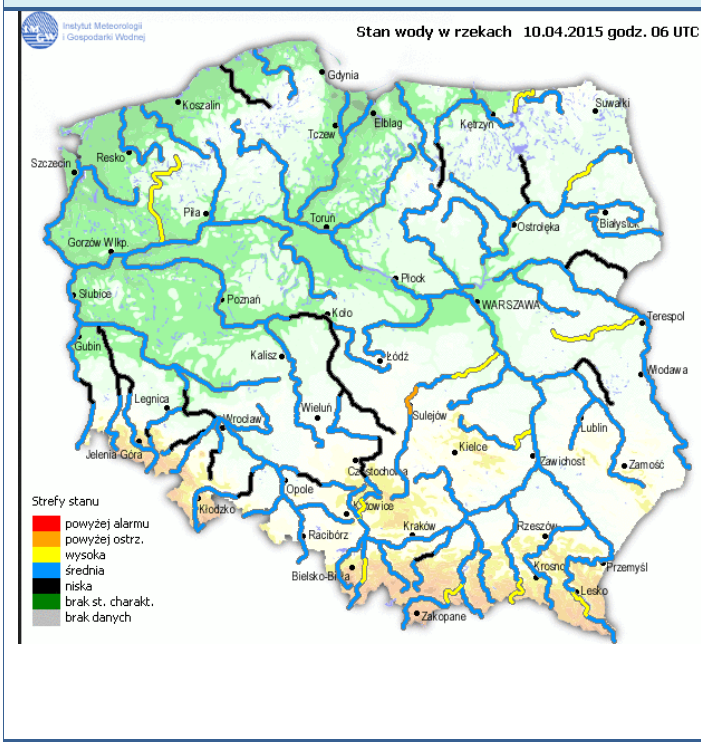

BIULETYN INFORMACYJNY NR 100/2015
za okres od 10.04.2015 r. godz. 8.00 do 11.04.2015 r. do godz. 8.00

sobota, 11.04.2015 r.

Najważniejsze zdarzenia z minionej doby

1. Warszawa – protest rolników przed KPRM.
3. Mierzeniec (pow. pułtuski) – ofiara śmiertelna w pożarze budynku mieszkalnego.

Skala jakości powietrza

	PM10 - 1h	PM10 - 24h	NO ₂ - 1h	CO - 8h	O ₃ - 1h	O ₃ - 8h	SO ₂ - 1h	SO ₂ - 24h
Bardzo dobry	0-20	0-20	0-40	0-2000	0-24	0-24	0-70	0-25
Dobry	20-80	20-80	40-120	2000-8000	24-72	24-72	70-210	25-80
Umiarkowany	80-100	60-100	120-200	6000-10000	72-120	72-120	210-350	80-100
Dostateczny	100-140	100-140	200-280	10000-140000	120-168	120-168	350-490	100-125
Zły	140-200	140-200	280-400	>140000	168-240	168-240	490-700	>125
Bardzo zły	>200	>200	>400		>240	>240	>700	

INFORMACJE HYDROLOGICZNO - METEOROLOGICZNE

Zagrożenie pożarowe lasów

Ostrzeżenie meteorologiczne

OSTRZEŻENIE NR 23
 Zjawisko: Przymrozkł
 Stopień zagrożenia: 1

Biuro: Biuro Prognoz Meteorologicznych i Komercyjnych
Obszar: województwo mazowieckie
Ważność: od 2015-04-11 00:00:00 do 2015-04-11 08:00:00
Przebieg: Prognozuje się spadek temperatury do -1°C , przy gruncie do -4°C .
Prawdopodobieństwo: 90%
Uwagi: Brak.
Czas wydania: 2015-04-10 13:14:00
Synoptyk: Mariusz Cebula

Stan wody na głównych rzekach Polski

Rozkład dobowej sumy opadów

Prognoza pogody na dziś

Pogoda na jutro

METEOROGRAMY

dla głównych miast województwa mazowieckiego :

Warszawa

Radom