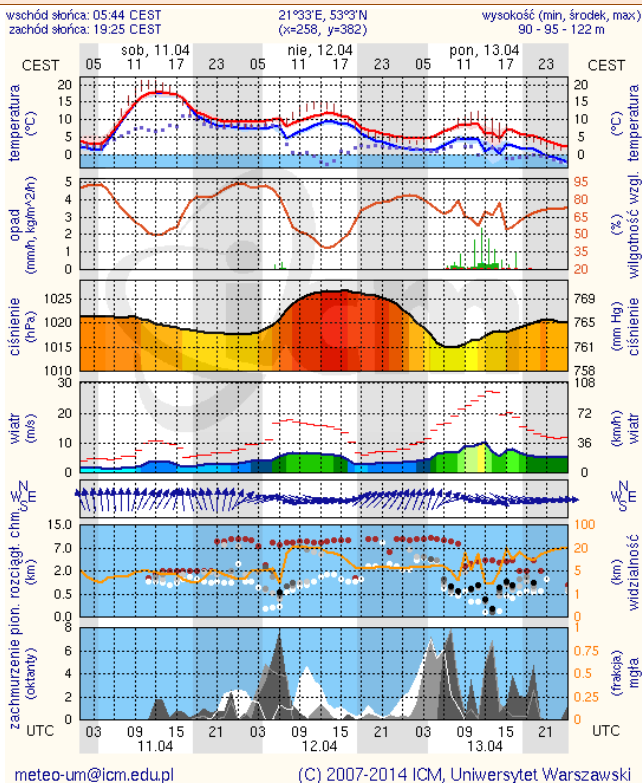

Płock

Ciechanów

Ostrołęka

Siedlce