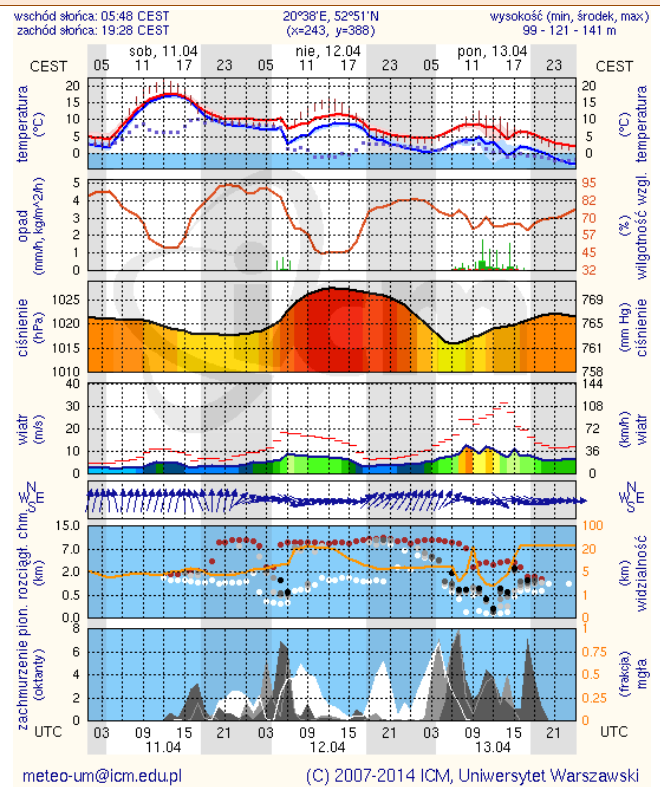

Płock

Ciechanów

Ostrołęka

Siedlce