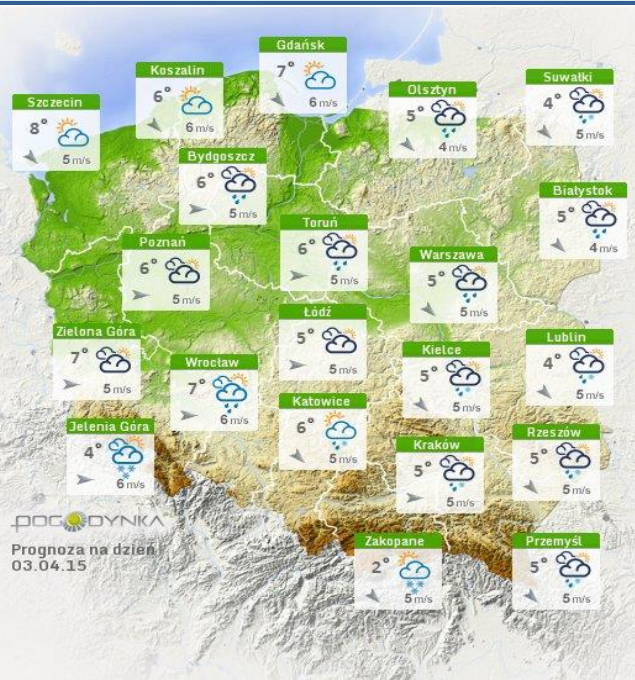

ZAGROŻENIA ŚRODOWISKA

 Wyniki pomiarów zanieczyszczeń powietrza za minioną dobę [w µg/m³] na automatycznych stacjach WIOŚ w Warszawie

Stacja	PM 10		NO ₂		CO		O ₃		SO ₂ -S1		SO ₂ -S24	
	µg/m ³	% LV	µg/m ³	% LV	µg/m ³	% LV	µg/m ³	% LV	µg/m ³	% LV	µg/m ³	% LV
Belsk-IGFPAN	12	23.77	5.5	2.74	327	3.27	81.2	67.39	3.8	1.08	3.2	2.55
Granica-KPN			5.4	2.69			79.6	66.06	2.2	0.63	1.8	1.43
Legionowo-Zegrzyńska			15.4	7.68			65.5	54.36	6.6	1.88	4.7	3.75
Piastów-Pułaskiego			18.4	9.18			78.5	65.15	8.4	2.4	6.8	5.42
Płock-Reja	4.3	8.52	11.6	5.79	503	5.03			1	0.29	0.8	0.64
Płock-Gimnazjum			11.6	5.79	304	3.04	56.6	46.97	1.8	0.51	0.9	0.72
Radom-Tochtermana	7.3	14.46	18.1	9.03	662	6.62	73.3	60.83	2.1	0.6	1.6	1.28
Siedlce-Konarskiego	6.6	13.07	13.8	6.88	584	5.84	74.1	61.5	2.9	0.83	1.4	1.12
Warszawa-Komunikacyjna	8.5	16.84	72	35.91	625	6.25						
Warszawa-Marszałkowska			35.8	17.86	850	8.5						
Warszawa-Podleśna							65.2	54.11				
Warszawa-Targówek	6.3	12.48	49.9	24.89	982	9.82	42.1	34.94	99.5	28.39	26.3	20.96
Warszawa-Ursynów	4.6	9.11	24.8	12.37			52.9	43.9	5.6	1.6	4.2	3.35
Żyrdów-Roosevelta	4.3	8.52	12	5.99			78	64.74	5.1	1.46	4.3	3.43

Skala jakości powietrza

	PM10 - 1h	PM10 - 24h	NO ₂ - 1h	CO - 8h	O ₃ - 1h	O ₃ - 8h	SO ₂ - 1h	SO ₂ - 24h
Bardzo dobry	0-20	0-20	0-40	0-2000	0-24	0-24	0-70	0-25
Dobry	20-60	20-60	40-120	2000-6000	24-72	24-72	70-210	25-60
Umiarkowany	60-100	60-100	120-200	6000-10000	72-120	72-120	210-350	60-100
Dostateczny	100-140	100-140	200-280	1000-14000	120-168	120-168	350-490	100-125
Zły	140-200	140-200	280-400	>14000	168-240	168-240	490-700	>125
Bardzo zły	>200	>200	>400		>240	>240	>700	

INFORMACJE HYDROLOGICZNO - METEOROLOGICZNE

Zagrożenie pożarowe lasów

Ostrzeżenie meteorologiczne

Brak

Stan wody na głównych rzekach Polski

Rozkład dobowej sumy opadów

Prognoza pogody na dziś

Pogoda na jutro

METEOROGRAMY

dla głównych miast województwa mazowieckiego :

Warszawa

Radom

Płock

Ciechanów

Ostrołęka

Siedlce