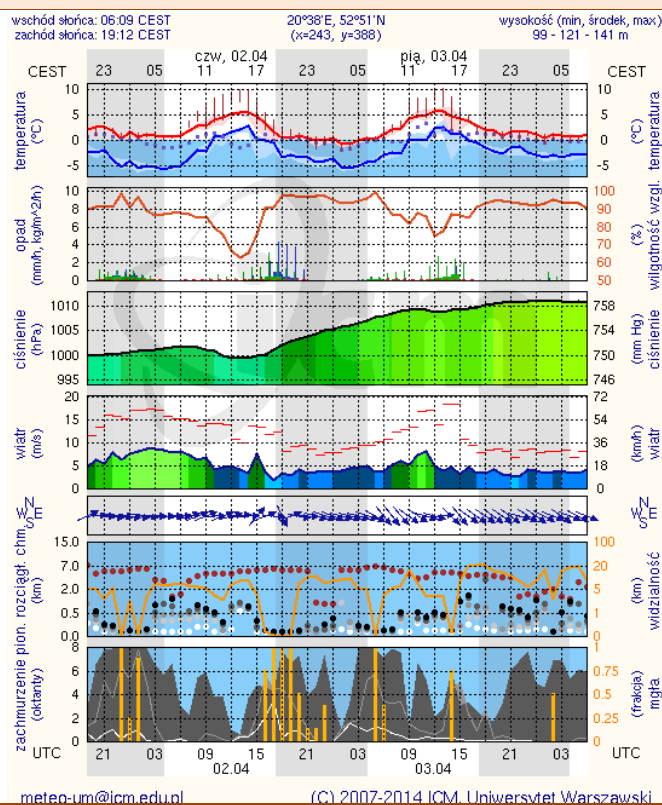

ZESTAWIENIE DANYCH STATYSTYCZNYCH
za okres: 01.04 – 02.04.2015 r.

	KOMENDA STOŁECZNA POLICJI		W analizowanym okresie	Od początku roku
	1) Odnotowano wypadków			15
2) Ofiary śmiertelne w wypadkach drogowych/ kolejowych/ lotniczych			3/0/0	27/5/0
3) Osoby ranne w wypadkach drogowych/kolejowych/lotniczych			15/0/0	541/1/0
4) Utonięcia /wychłodzenia			0/0	1/0
	KOMENDA WOJEWÓDZKA POLICJI		W analizowanym okresie	Od początku roku
	1) Odnotowano wypadków	Ogółem	7	427
2) Ofiary śmiertelne w wypadkach drogowych/ kolejowych/ lotniczych			2/1/0	53/1/0
3) Osoby ranne w wypadkach drogowych/kolejowych/lotniczych			9/0/0	512/2/1
4) Utonięcia /wychłodzenia			0/0	3/1
	KOMENDA WOJEWÓDZKA PAŃSTWOWEJ STRAŻY POŻARNEJ		W analizowanym okresie	Od początku roku
	1) Liczba pożarów (w tym pożary traw)	ogółem	31	7126
2) Ofiary śmiertelne w pożarach/zaczadzenia			0/0	21/4
3) Osoby ranne w pożarach/zatrute CO			1/0	110/6

Skala jakości powietrza

	PM10 - 1h	PM10 - 24h	NO ₂ - 1h	CO - 8h	O ₃ - 1h	O ₃ - 8h	SO ₂ - 1h	SO ₂ - 24h
Bardzo dobry	0-20	0-20	0-40	0-2000	0-24	0-24	0-70	0-25
Dobry	20-60	20-60	40-120	2000-6000	24-72	24-72	70-210	25-60
Umiarkowany	60-100	60-100	120-200	6000-10000	72-120	72-120	210-350	60-100
Dostateczny	100-140	100-140	200-280	1000-14000	120-168	120-168	350-490	100-125
Zły	140-200	140-200	280-400	>14000	168-240	168-240	490-700	>125
Bardzo zły	>200	>200	>400		>240	>240	>700	

METEOROGRAMY

dla głównych miast województwa mazowieckiego :

Warszawa

Radom

Płock

Ciechanów

Ostrołęka

Siedlce