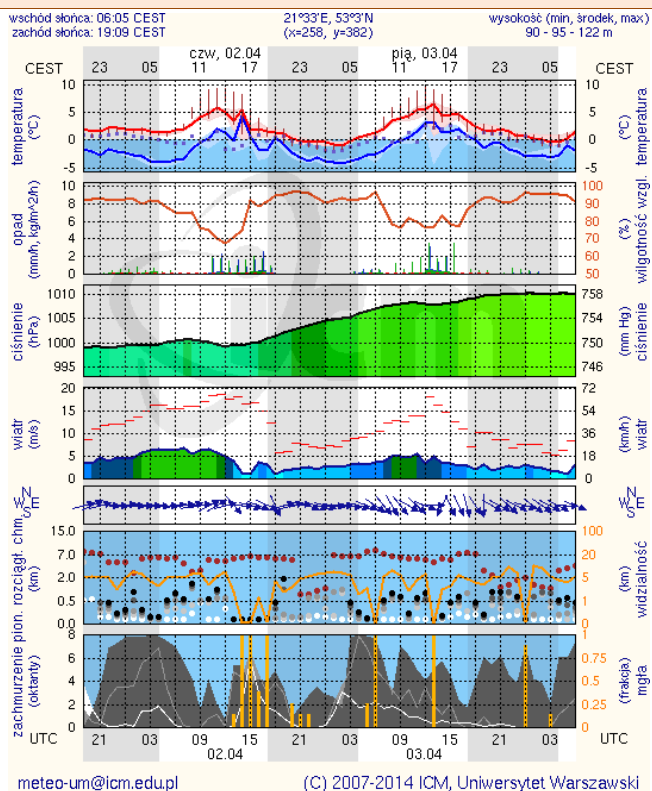

BIULETYN INFORMACYJNY NR 91/2015
za okres od 01.04.2015 r. godz. 8.00 do 02.04.2015 r. do godz. 8.00

czwartek, 02.04.2015 r.

Najważniejsze zdarzenia z minionej doby

1. **Warszawa** – protest rolników przed KPRM.
2. **Nieporęt** (pow. legionowski) – wypadek drogowy, 2 ofiary śmiertelne.
3. **Wyszków** – śmiertelne potrącenie przez pociąg Kolei Mazowieckich.
4. **m. Dębnówola** (pow. grójecki) – wypadek samochodowy. Ofiara śmiertelna
5. **Ciechanów** – wypadek samochodowy. Ofiara śmiertelna.
6. **Nowy Dwór Mazowiecki** – wypadek samochodowy, jedna ofiara śmiertelna.

ZESTAWIENIE DANYCH STATYSTYCZNYCH
za okres: 01.04 – 02.04.2015 r.

	KOMENDA STOŁECZNA POLICJI		W analizowanym okresie	Od początku roku
	1) Odnotowano wypadków			15
2) Ofiary śmiertelne w wypadkach drogowych/ kolejowych/ lotniczych			3/0/0	27/5/0
3) Osoby ranne w wypadkach drogowych/kolejowych/lotniczych			15/0/0	541/1/0
4) Utonięcia /wychłodzenia			0/0	1/0
	KOMENDA WOJEWÓDZKA POLICJI		W analizowanym okresie	Od początku roku
	1) Odnotowano wypadków	Ogółem	7	427
2) Ofiary śmiertelne w wypadkach drogowych/ kolejowych/ lotniczych			2/1/0	53/1/0
3) Osoby ranne w wypadkach drogowych/kolejowych/lotniczych			9/0/0	512/2/1
4) Utonięcia /wychłodzenia			0/0	3/1
	KOMENDA WOJEWÓDZKA PAŃSTWOWEJ STRAŻY POŻARNEJ		W analizowanym okresie	Od początku roku
	1) Liczba pożarów (w tym pożary traw)	ogółem	31	7126
2) Ofiary śmiertelne w pożarach/zaczadzenia			0/0	21/4
3) Osoby ranne w pożarach/zatrute CO			1/0	110/6

METEOROGRAMY

dla głównych miast województwa mazowieckiego :

Warszawa

Radom

Płock

Ciechanów

Ostrołęka

Siedlce