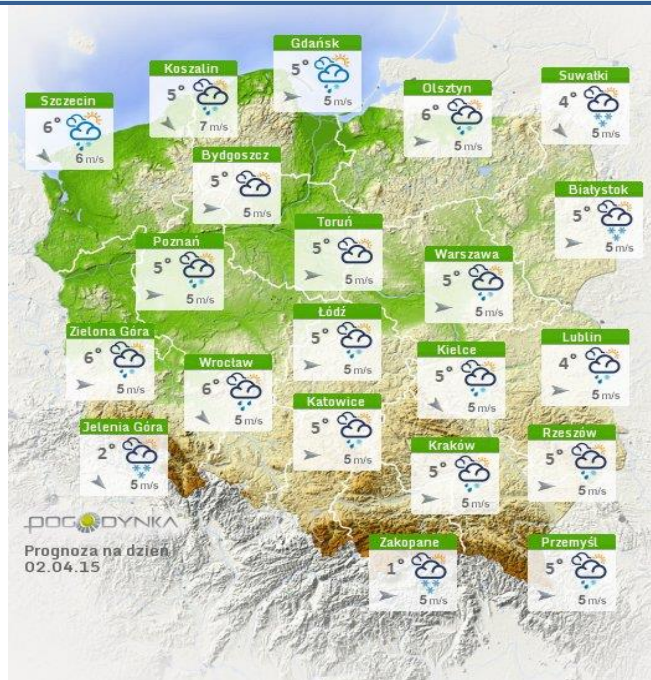

ZAGROŻENIA ŚRODOWISKA

 Wyniki pomiarów zanieczyszczeń powietrza za minioną dobę [w µg/m³] na automatycznych stacjach WIOŚ w Warszawie

Stacja	PM 10		NO ₂		CO		O ₃		SO ₂ -S1		SO ₂ -S24	
	µg/m ³	% LV	µg/m ³	% LV	µg/m ³	% LV	µg/m ³	% LV	µg/m ³	% LV	µg/m ³	% LV
Belsk-IGFPAN	12	23.77	5.5	2.74	327	3.27	81.2	67.39	3.8	1.08	3.2	2.55
Granica-KPN			5.4	2.69			79.6	66.06	2.2	0.63	1.8	1.43
Legionowo-Zegrzyńska			15.4	7.68			65.5	54.36	6.6	1.88	4.7	3.75
Piastów-Pułaskiego			18.4	9.18			78.5	65.15	8.4	2.4	6.8	5.42
Płock-Reja	4.3	8.52	11.6	5.79	503	5.03			1	0.29	0.8	0.64
Płock-Gimnazjum			11.6	5.79	304	3.04	56.6	46.97	1.8	0.51	0.9	0.72
Radom-Tochtermana	7.3	14.46	18.1	9.03	662	6.62	73.3	60.83	2.1	0.6	1.6	1.28
Siedlce-Konarskiego	6.6	13.07	13.8	6.88	584	5.84	74.1	61.5	2.9	0.83	1.4	1.12
Warszawa-Komunikacyjna	8.5	16.84	72	35.91	625	6.25						
Warszawa-Marszałkowska			35.8	17.86	850	8.5						
Warszawa-Podleśna							65.2	54.11				
Warszawa-Targówek	6.3	12.48	49.9	24.89	982	9.82	42.1	34.94	99.5	28.39	26.3	20.96
Warszawa-Ursynów	4.6	9.11	24.8	12.37			52.9	43.9	5.6	1.6	4.2	3.35
Żyrdów-Roosevelta	4.3	8.52	12	5.99			78	64.74	5.1	1.46	4.3	3.43

Skala jakości powietrza

	PM10 - 1h	PM10 - 24h	NO ₂ - 1h	CO - 8h	O ₃ - 1h	O ₃ - 8h	SO ₂ - 1h	SO ₂ - 24h
Bardzo dobry	0-20	0-20	0-40	0-2000	0-24	0-24	0-70	0-25
Dobry	20-60	20-60	40-120	2000-6000	24-72	24-72	70-210	25-60
Umiarkowany	60-100	60-100	120-200	6000-10000	72-120	72-120	210-350	60-100
Dostateczny	100-140	100-140	200-280	1000-14000	120-168	120-168	350-490	100-125
Zły	140-200	140-200	280-400	>14000	168-240	168-240	490-700	>125
Bardzo zły	>200	>200	>400		>240	>240	>700	

INFORMACJE HYDROLOGICZNO - METEOROLOGICZNE

Zagrożenie pożarowe lasów

Ostrzeżenie meteorologiczne

Brak

Stan wody na głównych rzekach Polski

Rozkład dobowej sumy opadów

Prognoza pogody na dziś

Pogoda na jutro

METEOROGRAMY

dla głównych miast województwa mazowieckiego :

Warszawa

Radom

Płock

Ciechanów

Ostrołęka

Siedlce