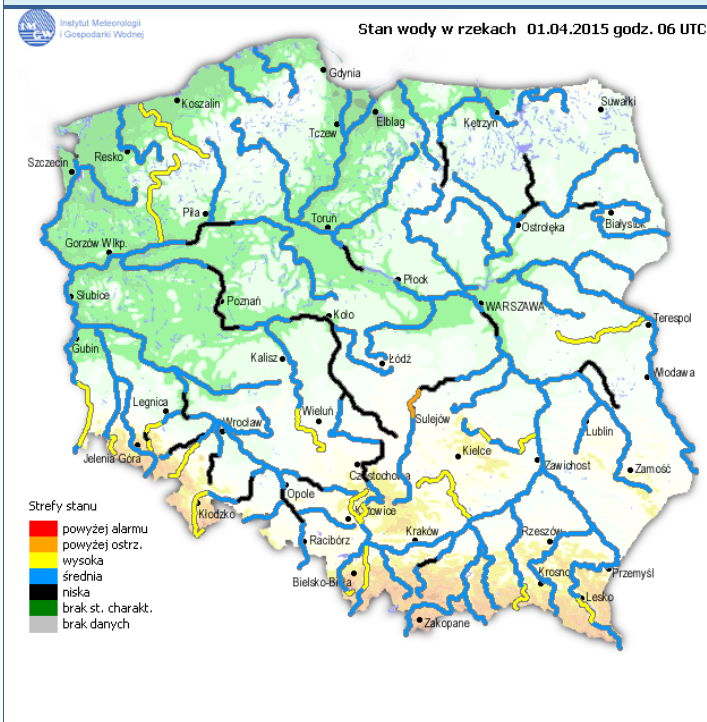

ZAGROŻENIA ŚRODOWISKA

 Wyniki pomiarów zanieczyszczeń powietrza za minioną dobę [w µg/m³] na automatycznych stacjach WIOŚ w Warszawie

Stacja	PM 10		NO ₂		CO		O ₃		SO ₂ -S1		SO ₂ -S24	
	µg/m ³	% LV	µg/m ³	% LV	µg/m ³	% LV	µg/m ³	% LV	µg/m ³	% LV	µg/m ³	% LV
Belsk-IGFPAN	12	23.77	5.5	2.74	327	3.27	81.2	67.39	3.8	1.08	3.2	2.55
Granica-KPN			5.4	2.69			79.6	66.06	2.2	0.63	1.8	1.43
Legionowo-Zegrzyńska			15.4	7.68			65.5	54.36	6.6	1.88	4.7	3.75
Piastów-Pułaskiego			18.4	9.18			78.5	65.15	8.4	2.4	6.8	5.42
Płock-Reja	4.3	8.52	11.6	5.79	503	5.03			1	0.29	0.8	0.64
Płock-Gimnazjum			11.6	5.79	304	3.04	56.6	46.97	1.8	0.51	0.9	0.72
Radom-Tochtermana	7.3	14.46	18.1	9.03	662	6.62	73.3	60.83	2.1	0.6	1.6	1.28
Siedlce-Konarskiego	6.6	13.07	13.8	6.88	584	5.84	74.1	61.5	2.9	0.83	1.4	1.12
Warszawa-Komunikacyjna	8.5	16.84	72	35.91	625	6.25						
Warszawa-Marszałkowska			35.8	17.86	850	8.5						
Warszawa-Podleśna							65.2	54.11				
Warszawa-Targówek	6.3	12.48	49.9	24.89	982	9.82	42.1	34.94	99.5	28.39	26.3	20.96
Warszawa-Ursynów	4.6	9.11	24.8	12.37			52.9	43.9	5.6	1.6	4.2	3.35
Żyrdów-Roosevelta	4.3	8.52	12	5.99			78	64.74	5.1	1.46	4.3	3.43

Skala jakości powietrza

	PM10 - 1h	PM10 - 24h	NO ₂ - 1h	CO - 8h	O ₃ - 1h	O ₃ - 8h	SO ₂ - 1h	SO ₂ - 24h
Bardzo dobry	0-20	0-20	0-40	0-2000	0-24	0-24	0-70	0-25
Dobry	20-60	20-60	40-120	2000-6000	24-72	24-72	70-210	25-60
Umiarkowany	60-100	60-100	120-200	6000-10000	72-120	72-120	210-350	60-100
Dostateczny	100-140	100-140	200-280	1000-14000	120-168	120-168	350-490	100-125
Zły	140-200	140-200	280-400	>14000	168-240	168-240	490-700	>125
Bardzo zły	>200	>200	>400		>240	>240	>700	

INFORMACJE HYDROLOGICZNO - METEOROLOGICZNE

Zagrożenie pożarowe lasów

Ostrzeżenie meteorologiczne

Brak

Stan wody na głównych rzekach Polski

Rozkład dobowej sumy opadów

Prognoza pogody na dziś

Pogoda na jutro

METEOROGRAMY

dla głównych miast województwa mazowieckiego :

Warszawa

Radom

Płock

Ciechanów

Ostrołęka

Siedlce