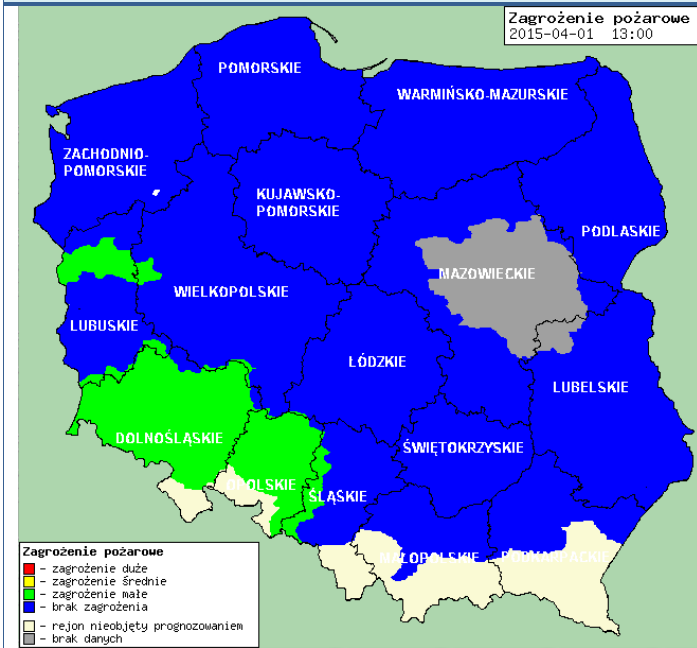

INFORMACJE HYDROLOGICZNO - METEOROLOGICZNE

Zagrożenie pożarowe lasów

Ostrzeżenie meteorologiczne