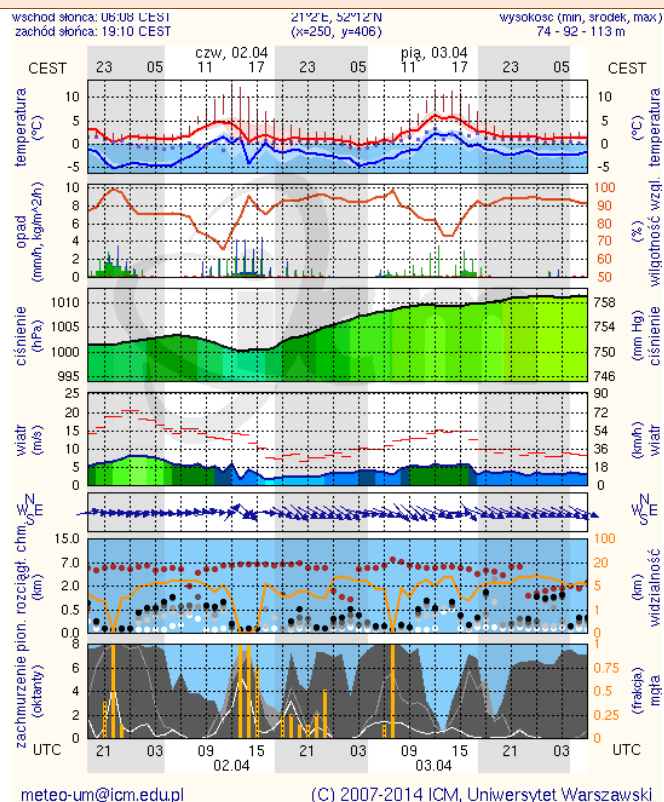

ZESTAWIENIE DANYCH STATYSTYCZNYCH
za okres: 01.04 – 02.04.2015 r.

	KOMENDA STOŁECZNA POLICJI		W analizowanym okresie	Od początku roku
	1) Odnotowano wypadków			15
2) Ofiary śmiertelne w wypadkach drogowych/ kolejowych/ lotniczych			3/0/0	27/5/0
3) Osoby ranne w wypadkach drogowych/kolejowych/lotniczych			15/0/0	541/1/0
4) Utonięcia /wychłodzenia			0/0	1/0
	KOMENDA WOJEWÓDZKA POLICJI		W analizowanym okresie	Od początku roku
	1) Odnotowano wypadków	Ogółem	7	427
2) Ofiary śmiertelne w wypadkach drogowych/ kolejowych/ lotniczych			2/1/0	53/1/0
3) Osoby ranne w wypadkach drogowych/kolejowych/lotniczych			9/0/0	512/2/1
4) Utonięcia /wychłodzenia			0/0	3/1
	KOMENDA WOJEWÓDZKA PAŃSTWOWEJ STRAŻY POŻARNEJ		W analizowanym okresie	Od początku roku
	1) Liczba pożarów (w tym pożary traw)	ogółem	31	7126
2) Ofiary śmiertelne w pożarach/zaczadzenia			0/0	21/4
3) Osoby ranne w pożarach/zatrute CO			1/0	110/6

Skala jakości powietrza

	PM10 - 1h	PM10 - 24h	NO ₂ - 1h	CO - 8h	O ₃ - 1h	O ₃ - 8h	SO ₂ - 1h	SO ₂ - 24h
Bardzo dobry	0-20	0-20	0-40	0-2000	0-24	0-24	0-70	0-25
Dobry	20-60	20-60	40-120	2000-6000	24-72	24-72	70-210	25-60
Umiarkowany	60-100	60-100	120-200	6000-10000	72-120	72-120	210-350	60-100
Dostateczny	100-140	100-140	200-280	1000-14000	120-168	120-168	350-490	100-125
Zły	140-200	140-200	280-400	>14000	168-240	168-240	490-700	>125
Bardzo zły	>200	>200	>400		>240	>240	>700	

INFORMACJE HYDROLOGICZNO - METEOROLOGICZNE

Zagrożenie pożarowe lasów

Ostrzeżenie meteorologiczne

Brak

Stan wody na głównych rzekach Polski

Rozkład dobowej sumy opadów

Prognoza pogody na dziś

Pogoda na jutro

METEOROGRAMY

dla głównych miast województwa mazowieckiego :

Warszawa

Radom

Płock

Ciechanów

Ostrołęka

Siedlce