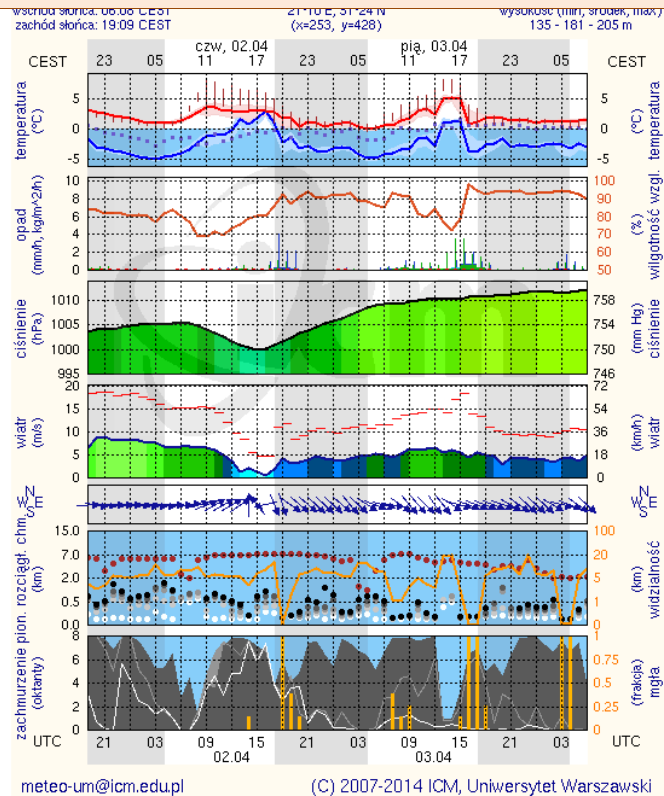

ZESTAWIENIE DANYCH STATYSTYCZNYCH
za okres: 01.04 – 02.04.2015 r.

	KOMENDA STOŁECZNA POLICJI		W analizowanym okresie	Od początku roku
	1) Odnotowano wypadków			15
2) Ofiary śmiertelne w wypadkach drogowych/ kolejowych/ lotniczych			3/0/0	27/5/0
3) Osoby ranne w wypadkach drogowych/kolejowych/lotniczych			15/0/0	541/1/0
4) Utonięcia /wychłodzenia			0/0	1/0
	KOMENDA WOJEWÓDZKA POLICJI		W analizowanym okresie	Od początku roku
	1) Odnotowano wypadków	Ogółem	7	427
2) Ofiary śmiertelne w wypadkach drogowych/ kolejowych/ lotniczych			2/1/0	53/1/0
3) Osoby ranne w wypadkach drogowych/kolejowych/lotniczych			9/0/0	512/2/1
4) Utonięcia /wychłodzenia			0/0	3/1
	KOMENDA WOJEWÓDZKA PAŃSTWOWEJ STRAŻY POŻARNEJ		W analizowanym okresie	Od początku roku
	1) Liczba pożarów (w tym pożary traw)	ogółem	31	7126
2) Ofiary śmiertelne w pożarach/zaczadzenia			0/0	21/4
3) Osoby ranne w pożarach/zatrute CO			1/0	110/6

Skala jakości powietrza

	PM10 - 1h	PM10 - 24h	NO ₂ - 1h	CO - 8h	O ₃ - 1h	O ₃ - 8h	SO ₂ - 1h	SO ₂ - 24h
Bardzo dobry	0-20	0-20	0-40	0-2000	0-24	0-24	0-70	0-25
Dobry	20-60	20-60	40-120	2000-6000	24-72	24-72	70-210	25-60
Umiarkowany	60-100	60-100	120-200	6000-10000	72-120	72-120	210-350	60-100
Dostateczny	100-140	100-140	200-280	1000-14000	120-168	120-168	350-490	100-125
Zły	140-200	140-200	280-400	>14000	168-240	168-240	490-700	>125
Bardzo zły	>200	>200	>400		>240	>240	>700	

INFORMACJE HYDROLOGICZNO - METEOROLOGICZNE

Zagrożenie pożarowe lasów

Ostrzeżenie meteorologiczne

Brak

Stan wody na głównych rzekach Polski

Rozkład dobowej sumy opadów

Prognoza pogody na dziś

Pogoda na jutro

METEOROGRAMY

dla głównych miast województwa mazowieckiego :

Warszawa

Radom

Płock

Ciechanów

Ostrołęka

Siedlce