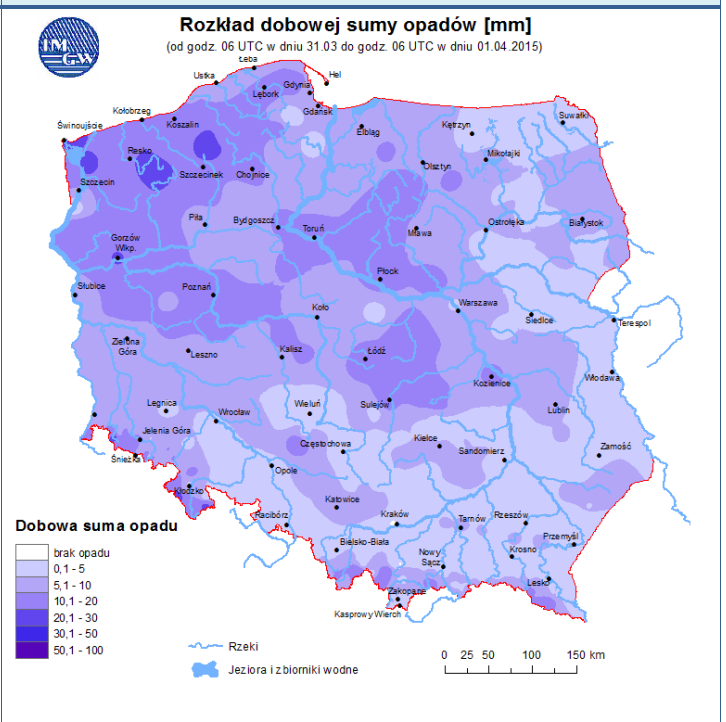

BIULETYN INFORMACYJNY NR 91/2015
za okres od 01.04.2015 r. godz. 8.00 do 02.04.2015 r. do godz. 8.00

czwartek, 02.04.2015 r.

Najważniejsze zdarzenia z minionej doby

1. **Warszawa** – protest rolników przed KPRM.
2. **Nieporęt** (pow. legionowski) – wypadek drogowy, 2 ofiary śmiertelne.
3. **Wyszków** – śmiertelne potrącenie przez pociąg Kolei Mazowieckich.
4. **m. Dębnówola** (pow. grójecki) – wypadek samochodowy. Ofiara śmiertelna
5. **Ciechanów** – wypadek samochodowy. Ofiara śmiertelna.
6. **Nowy Dwór Mazowiecki** – wypadek samochodowy, jedna ofiara śmiertelna.

Skala jakości powietrza

	PM10 - 1h	PM10 - 24h	NO ₂ - 1h	CO - 8h	O ₃ - 1h	O ₃ - 8h	SO ₂ - 1h	SO ₂ - 24h
Bardzo dobry	0-20	0-20	0-40	0-2000	0-24	0-24	0-70	0-25
Dobry	20-60	20-60	40-120	2000-6000	24-72	24-72	70-210	25-60
Umiarkowany	60-100	60-100	120-200	6000-10000	72-120	72-120	210-350	60-100
Dostateczny	100-140	100-140	200-280	1000-14000	120-168	120-168	350-490	100-125
Zły	140-200	140-200	280-400	>14000	168-240	168-240	490-700	>125
Bardzo zły	>200	>200	>400		>240	>240	>700	

INFORMACJE HYDROLOGICZNO - METEOROLOGICZNE

Zagrożenie pożarowe lasów

Ostrzeżenie meteorologiczne

Brak

Stan wody na głównych rzekach Polski

Rozkład dobowej sumy opadów

Prognoza pogody na dziś

Pogoda na jutro

METEOROGRAMY

dla głównych miast województwa mazowieckiego :

Warszawa

Radom

Płock

Ciechanów

Ostrołęka

Siedlce