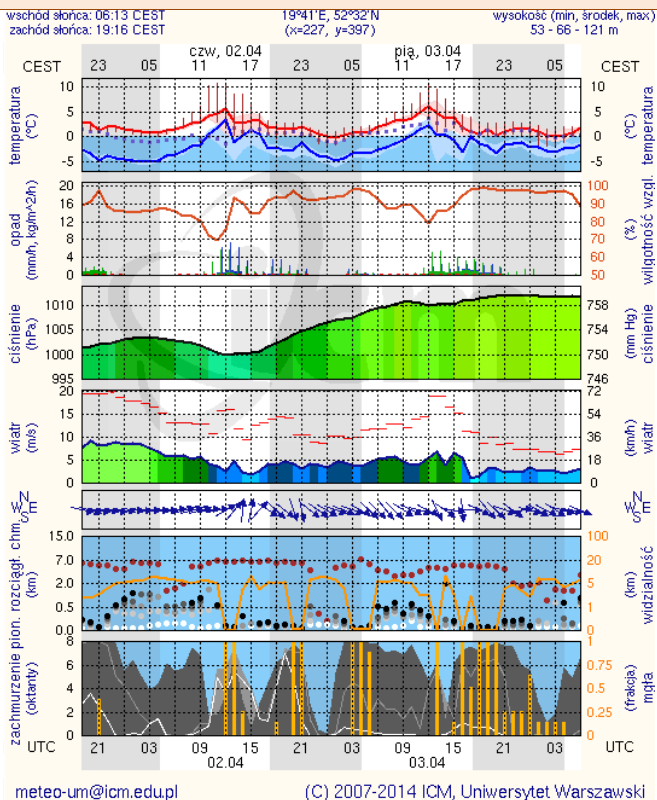

BIULETYN INFORMACYJNY NR 91/2015
za okres od 01.04.2015 r. godz. 8.00 do 02.04.2015 r. do godz. 8.00

czwartek, 02.04.2015 r.

Najważniejsze zdarzenia z minionej doby

1. **Warszawa** – protest rolników przed KPRM.
2. **Nieporęt** (pow. legionowski) – wypadek drogowy, 2 ofiary śmiertelne.
3. **Wyszków** – śmiertelne potrącenie przez pociąg Kolei Mazowieckich.
4. **m. Dębnówola** (pow. grójecki) – wypadek samochodowy. Ofiara śmiertelna
5. **Ciechanów** – wypadek samochodowy. Ofiara śmiertelna.
6. **Nowy Dwór Mazowiecki** – wypadek samochodowy, jedna ofiara śmiertelna.

ZESTAWIENIE DANYCH STATYSTYCZNYCH
za okres: 01.04 – 02.04.2015 r.

	KOMENDA STOŁECZNA POLICJI		W analizowanym okresie	Od początku roku
	1) Odnotowano wypadków			15
2) Ofiary śmiertelne w wypadkach drogowych/ kolejowych/ lotniczych			3/0/0	27/5/0
3) Osoby ranne w wypadkach drogowych/kolejowych/lotniczych			15/0/0	541/1/0
4) Utonięcia /wychłodzenia			0/0	1/0
	KOMENDA WOJEWÓDZKA POLICJI		W analizowanym okresie	Od początku roku
	1) Odnotowano wypadków	Ogółem	7	427
2) Ofiary śmiertelne w wypadkach drogowych/ kolejowych/ lotniczych			2/1/0	53/1/0
3) Osoby ranne w wypadkach drogowych/kolejowych/lotniczych			9/0/0	512/2/1
4) Utonięcia /wychłodzenia			0/0	3/1
	KOMENDA WOJEWÓDZKA PAŃSTWOWEJ STRAŻY POŻARNEJ		W analizowanym okresie	Od początku roku
	1) Liczba pożarów (w tym pożary traw)	ogółem	31	7126
2) Ofiary śmiertelne w pożarach/zaczadzenia			0/0	21/4
3) Osoby ranne w pożarach/zatrute CO			1/0	110/6

METEOROGRAMY

dla głównych miast województwa mazowieckiego :

Warszawa

Radom

Płock

Ciechanów

Ostrołęka

Siedlce