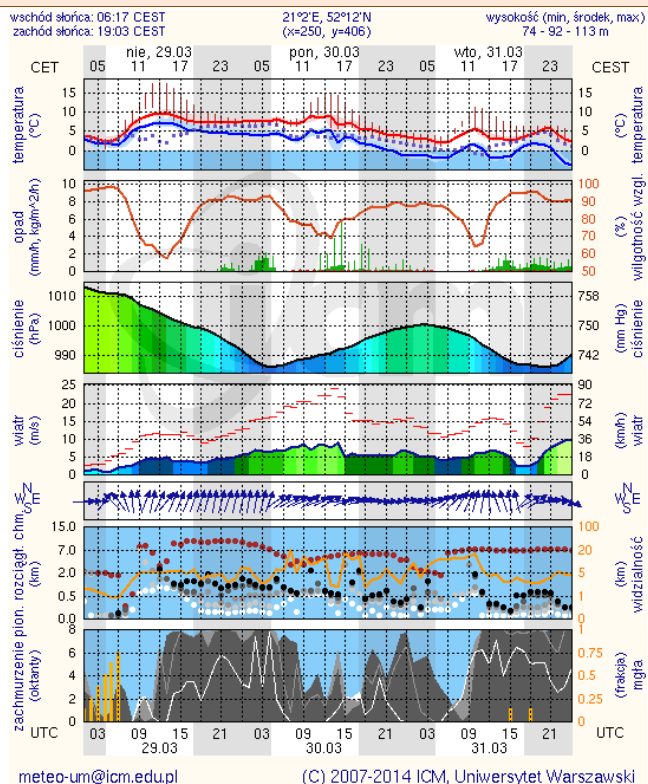

Skala jakości powietrza

	PM10 - 1h	PM10 - 24h	NO ₂ - 1h	CO - 8h	O ₃ - 1h	O ₃ - 8h	SO ₂ - 1h	SO ₂ - 24h
Bardzo dobry	0-20	0-20	0-40	0-2000	0-24	0-24	0-70	0-25
Dobry	20-60	20-60	40-120	2000-6000	24-72	24-72	70-210	25-50
Umiarkowany	60-100	60-100	120-200	6000-10000	72-120	72-120	210-350	50-100
Dostateczny	100-140	100-140	200-280	10000-140000	120-168	120-168	350-490	100-125
Zły	140-200	140-200	280-400	>140000	168-240	168-240	490-700	>125
Bardzo zły	>200	>200	>400		>240	>240	>700	

INFORMACJE HYDROLOGICZNO - METEOROLOGICZNE

Zagrożenie pożarowe lasów

Ostrzeżenie meteorologiczne

BRAK

Stan wody na głównych rzekach Polski

Rozkład dobowej sumy opadów

Prognoza pogody na dziś

Pogoda na jutro

METEOROGRAMY

dla głównych miast województwa mazowieckiego :

Warszawa

Radom

Płock

Ciechanów

Ostrołęka

Siedlce