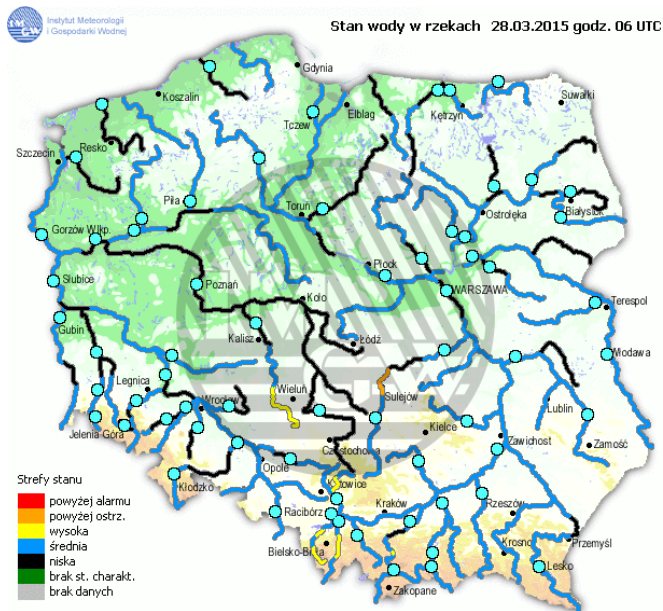

Skala jakości powietrza

	PM10 - 1h	PM10 - 24h	NO ₂ - 1h	CO - 8h	O ₃ - 1h	O ₃ - 8h	SO ₂ - 1h	SO ₂ - 24h
Bardzo dobry	0-20	0-20	0-40	0-2000	0-24	0-24	0-70	0-25
Dobry	20-60	20-60	40-120	2000-6000	24-72	24-72	70-210	25-50
Umiarkowany	60-100	60-100	120-200	6000-10000	72-120	72-120	210-350	50-100
Dostateczny	100-140	100-140	200-280	10000-140000	120-168	120-168	350-490	100-125
Zły	140-200	140-200	280-400	>140000	168-240	168-240	490-700	>125
Bardzo zły	>200	>200	>400		>240	>240	>700	

INFORMACJE HYDROLOGICZNO - METEOROLOGICZNE

Zagrożenie pożarowe lasów

Ostrzeżenie meteorologiczne

BRAK

Stan wody na głównych rzekach Polski

Rozkład dobowej sumy opadów

Prognoza pogody na dziś

Pogoda na jutro

METEOROGRAMY

dla głównych miast województwa mazowieckiego :

Warszawa

Radom

Płock

Ciechanów

Ostrołęka

Siedlce