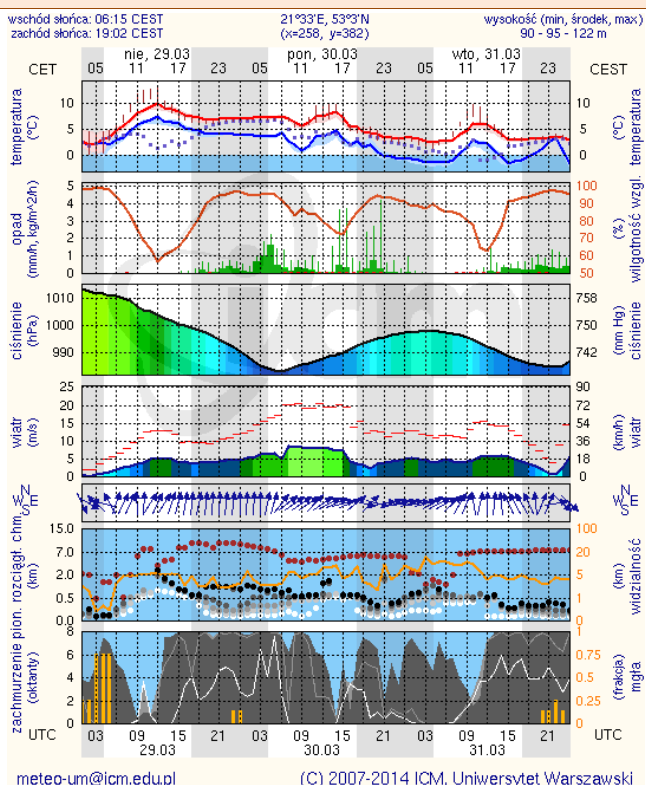

INFORMACJE HYDROLOGICZNO - METEOROLOGICZNE

Zagrożenie pożarowe lasów

Ostrzeżenie meteorologiczne

BRAK

Stan wody na głównych rzekach Polski

Rozkład dobowej sumy opadów

Prognoza pogody na dziś

Pogoda na jutro

METEOROGRAMY

dla głównych miast województwa mazowieckiego :

Warszawa

Radom

Płock

Ciechanów

Ostrołęka

Siedlce