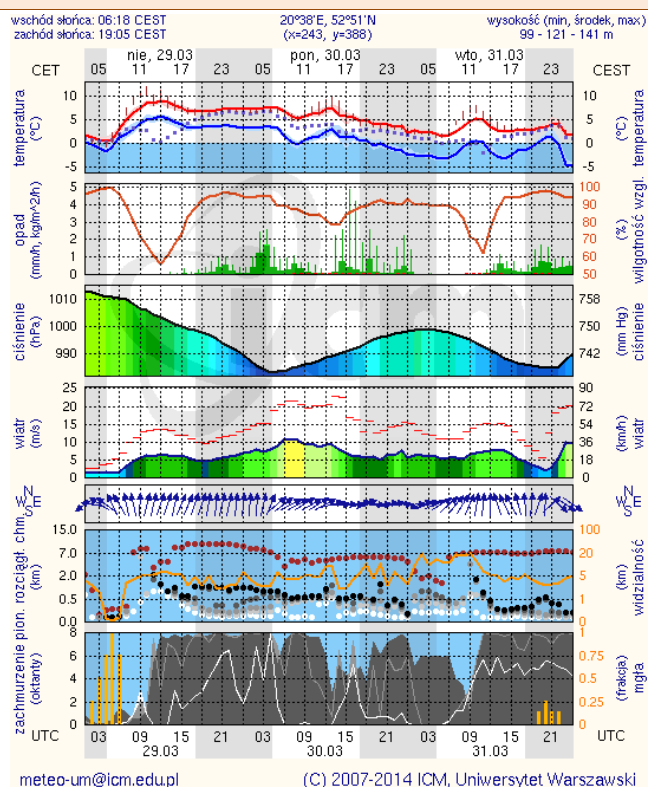

ZESTAWIENIE DANYCH STATYSTYCZNYCH
za okres: 28.03 – 29.03.2015 r.

	KOMENDA STOŁECZNA POLICJI		W analizowanym okresie	Od początku roku
	1) Odnotowano wypadków			11
2) Ofiary śmiertelne w wypadkach drogowych/ kolejowych/ lotniczych			0/0/0	23/5/0
3) Osoby ranne w wypadkach drogowych/kolejowych/lotniczych			11/0/0	506/1/0
4) Utonięcia /wychłodzenia			0/0	1/0
	KOMENDA WOJEWÓDZKA POLICJI		W analizowanym okresie	Od początku roku
	1) Odnotowano wypadków	Ogółem	7	406
2) Ofiary śmiertelne w wypadkach drogowych/ kolejowych/ lotniczych			1/0/0	50/0/0
3) Osoby ranne w wypadkach drogowych/kolejowych/lotniczych			9/0/0	481/2/1
4) Utonięcia /wychłodzenia			0/0	3/1
	KOMENDA WOJEWÓDZKA PAŃSTWOWEJ STRAŻY POŻARNEJ		W analizowanym okresie	Od początku roku
	1) Liczba pożarów(w tym pożary traw)	ogółem	39	6859
2) Ofiary śmiertelne w pożarach/zaczadzenia			0/0	20/4
3) Osoby ranne w pożarach/zatrute CO			3/0	106/6

Skala jakości powietrza

	PM10 - 1h	PM10 - 24h	NO ₂ - 1h	CO - 8h	O ₃ - 1h	O ₃ - 8h	SO ₂ - 1h	SO ₂ - 24h
Bardzo dobry	0-20	0-20	0-40	0-2000	0-24	0-24	0-70	0-25
Dobry	20-60	20-60	40-120	2000-6000	24-72	24-72	70-210	25-50
Umiarkowany	60-100	60-100	120-200	6000-10000	72-120	72-120	210-350	50-100
Dostateczny	100-140	100-140	200-280	10000-140000	120-168	120-168	350-490	100-125
Zły	140-200	140-200	280-400	>140000	168-240	168-240	490-700	>125
Bardzo zły	>200	>200	>400		>240	>240	>700	

INFORMACJE HYDROLOGICZNO - METEOROLOGICZNE

Zagrożenie pożarowe lasów

Ostrzeżenie meteorologiczne

BRAK

Stan wody na głównych rzekach Polski

Rozkład dobowej sumy opadów

Prognoza pogody na dziś

Pogoda na jutro

METEOROGRAMY

dla głównych miast województwa mazowieckiego :

Warszawa

Radom

Płock

Ciechanów

Ostrołęka

Siedlce