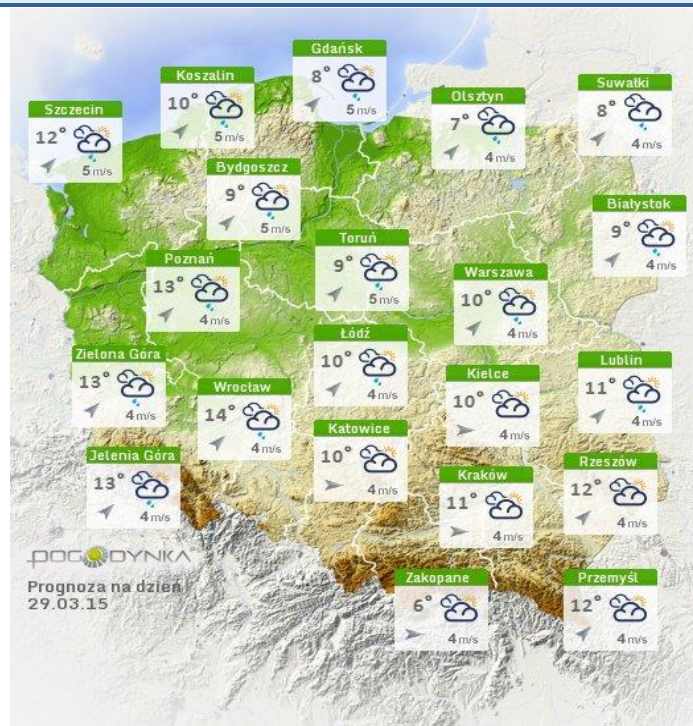

Skala jakości powietrza

	PM10 - 1h	PM10 - 24h	NO ₂ - 1h	CO - 8h	O ₃ - 1h	O ₃ - 8h	SO ₂ - 1h	SO ₂ - 24h
Bardzo dobry	0-20	0-20	0-40	0-2000	0-24	0-24	0-70	0-25
Dobry	20-60	20-60	40-120	2000-6000	24-72	24-72	70-210	25-50
Umiarkowany	60-100	60-100	120-200	6000-10000	72-120	72-120	210-350	50-100
Dostateczny	100-140	100-140	200-280	10000-140000	120-168	120-168	350-490	100-125
Zły	140-200	140-200	280-400	>140000	168-240	168-240	490-700	>125
Bardzo zły	>200	>200	>400		>240	>240	>700	

INFORMACJE HYDROLOGICZNO - METEOROLOGICZNE

Zagrożenie pożarowe lasów

Ostrzeżenie meteorologiczne

BRAK

Stan wody na głównych rzekach Polski

Rozkład dobowej sumy opadów

Prognoza pogody na dziś

Pogoda na jutro

METEOROGRAMY

dla głównych miast województwa mazowieckiego :

Warszawa

Radom

Płock

Ciechanów

Ostrołęka

Siedlce