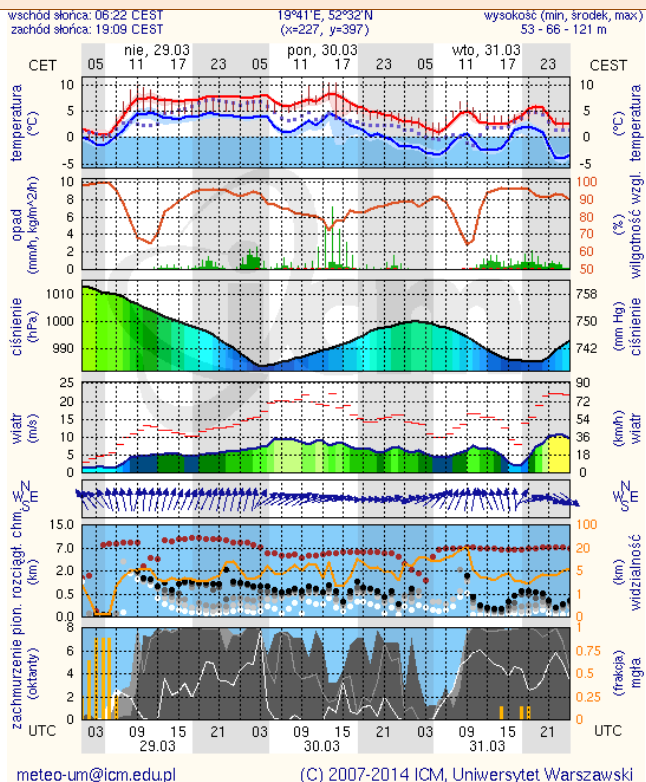

Skala jakości powietrza

	PM10 - 1h	PM10 - 24h	NO ₂ - 1h	CO - 8h	O ₃ - 1h	O ₃ - 8h	SO ₂ - 1h	SO ₂ - 24h
Bardzo dobry	0-20	0-20	0-40	0-2000	0-24	0-24	0-70	0-25
Dobry	20-60	20-60	40-120	2000-6000	24-72	24-72	70-210	25-50
Umiarkowany	60-100	60-100	120-200	6000-10000	72-120	72-120	210-350	50-100
Dostateczny	100-140	100-140	200-280	10000-140000	120-168	120-168	350-490	100-125
Zły	140-200	140-200	280-400	>140000	168-240	168-240	490-700	>125
Bardzo zły	>200	>200	>400		>240	>240	>700	

INFORMACJE HYDROLOGICZNO - METEOROLOGICZNE

Zagrożenie pożarowe lasów

Ostrzeżenie meteorologiczne

BRAK

Stan wody na głównych rzekach Polski

Rozkład dobowej sumy opadów

Prognoza pogody na dziś

Pogoda na jutro

METEOROGRAMY

dla głównych miast województwa mazowieckiego :

Warszawa

Radom

Płock

Ciechanów

Ostrołęka

Siedlce