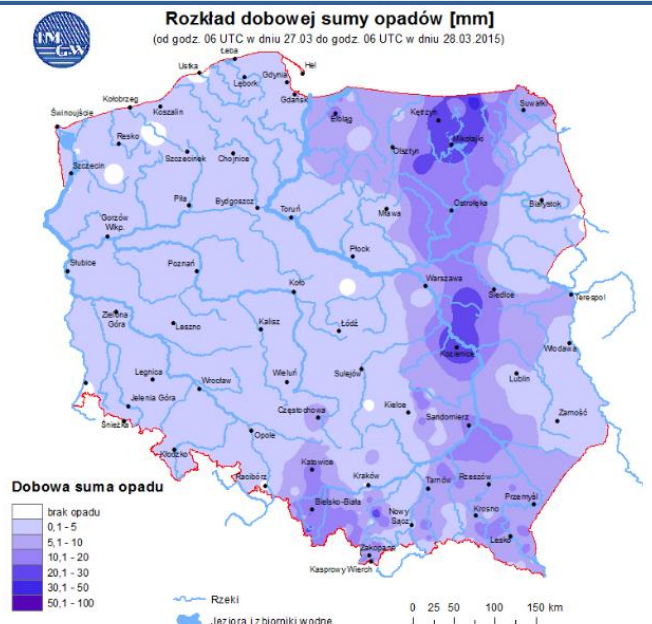

Skala jakości powietrza

	PM10 - 1h	PM10 - 24h	NO ₂ - 1h	CO - 8h	O ₃ - 1h	O ₃ - 8h	SO ₂ - 1h	SO ₂ - 24h
Bardzo dobry	0-20	0-20	0-40	0-2000	0-24	0-24	0-70	0-25
Dobry	20-60	20-60	40-120	2000-6000	24-72	24-72	70-210	25-50
Umiarkowany	60-100	60-100	120-200	6000-10000	72-120	72-120	210-350	50-100
Dostateczny	100-140	100-140	200-280	10000-140000	120-168	120-168	350-490	100-125
Zły	140-200	140-200	280-400	>140000	168-240	168-240	490-700	>125
Bardzo zły	>200	>200	>400		>240	>240	>700	

INFORMACJE HYDROLOGICZNO - METEOROLOGICZNE

Zagrożenie pożarowe lasów

Ostrzeżenie meteorologiczne

BRAK

Stan wody na głównych rzekach Polski

Rozkład dobowej sumy opadów

Prognoza pogody na dziś

Pogoda na jutro

METEOROGRAMY

dla głównych miast województwa mazowieckiego :

Warszawa

Radom

Płock

Ciechanów

Ostrołęka

Siedlce