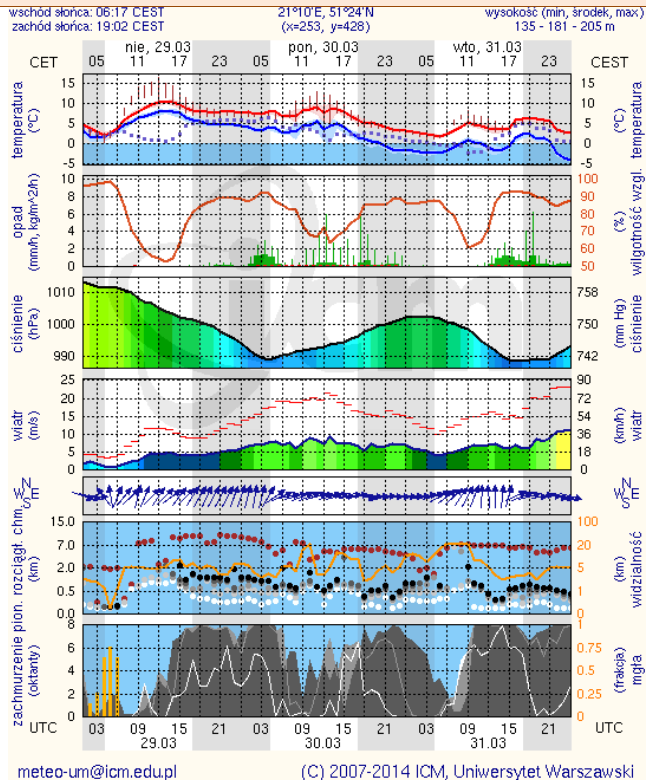

Skala jakości powietrza

	PM10 - 1h	PM10 - 24h	NO ₂ - 1h	CO - 8h	O ₃ - 1h	O ₃ - 8h	SO ₂ - 1h	SO ₂ - 24h
Bardzo dobry	0-20	0-20	0-40	0-2000	0-24	0-24	0-70	0-25
Dobry	20-60	20-60	40-120	2000-6000	24-72	24-72	70-210	25-50
Umiarkowany	60-100	60-100	120-200	6000-10000	72-120	72-120	210-350	50-100
Dostateczny	100-140	100-140	200-280	10000-140000	120-168	120-168	350-490	100-125
Zły	140-200	140-200	280-400	>140000	168-240	168-240	490-700	>125
Bardzo zły	>200	>200	>400		>240	>240	>700	

INFORMACJE HYDROLOGICZNO - METEOROLOGICZNE

Zagrożenie pożarowe lasów

Ostrzeżenie meteorologiczne

BRAK

Stan wody na głównych rzekach Polski

Rozkład dobowej sumy opadów

Prognoza pogody na dziś

Pogoda na jutro

METEOROGRAMY

dla głównych miast województwa mazowieckiego :

Warszawa

Radom

Płock

Ciechanów

Ostrołęka

Siedlce