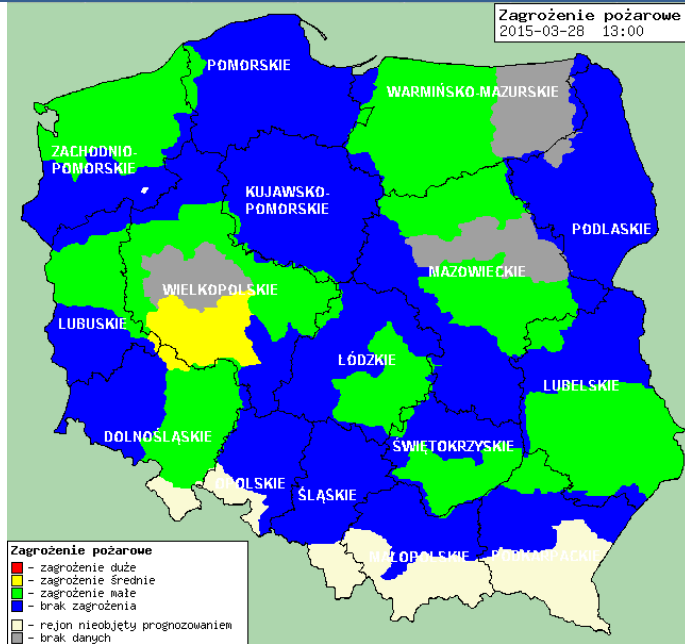

INFORMACJE HYDROLOGICZNO - METEOROLOGICZNE

Zagrożenie pożarowe lasów