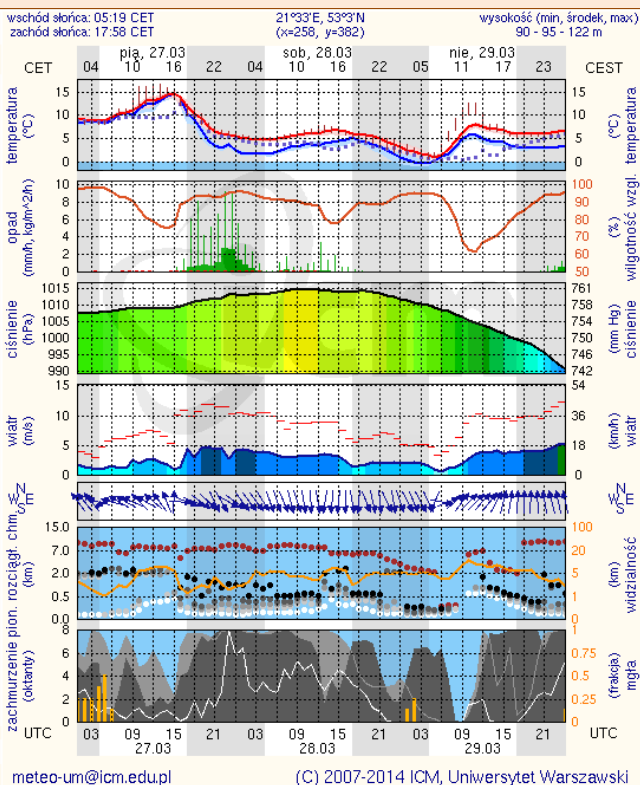

ZESTAWIENIE DANYCH STATYSTYCZNYCH
za okres: 26.03 – 27.03.2015 r.

	KOMENDA STOŁECZNA POLICJI		W analizowanym okresie	Od początku roku
	1) Odnotowano wypadków			9
2) Ofiary śmiertelne w wypadkach drogowych/ kolejowych/ lotniczych			1/0/0	23/5/0
3) Osoby ranne w wypadkach drogowych/kolejowych/lotniczych			17/0/0	488/1/0
4) Utonięcia /wychłodzenia			0/0	1/0
	KOMENDA WOJEWÓDZKA POLICJI		W analizowanym okresie	Od początku roku
	1) Odnotowano wypadków	Ogółem	3	393
2) Ofiary śmiertelne w wypadkach drogowych/ kolejowych/ lotniczych			1/0/0	49/0/0
3) Osoby ranne w wypadkach drogowych/kolejowych/lotniczych			4/0/0	466/2/1
4) Utonięcia /wychłodzenia			0/0	3/1
	KOMENDA WOJEWÓDZKA PAŃSTWOWEJ STRAŻY POŻARNEJ		W analizowanym okresie	Od początku roku
	1) Liczba pożarów(w tym pożary traw)	ogółem	185	6731
2) Ofiary śmiertelne w pożarach/zaczadzenia			1/0	20/4
3) Osoby ranne w pożarach/zatrute CO			2/0	101/6

Skala jakości powietrza

	PM10 - 1h	PM10 - 24h	NO ₂ - 1h	CO - 8h	O ₃ - 1h	O ₃ - 8h	SO ₂ - 1h	SO ₂ - 24h
Bardzo dobry	0-20	0-20	0-40	0-2000	0-24	0-24	0-70	0-25
Dobry	20-80	20-60	40-120	2000-6000	24-72	24-72	70-210	25-50
Umiarkowany	60-100	60-100	120-200	6000-10000	72-120	72-120	210-350	50-100
Dostateczny	100-140	100-140	200-280	10000-140000	120-168	120-168	350-490	100-125
Zły	140-200	140-200	280-400	>140000	168-240	168-240	490-700	>125
Bardzo zły	>200	>200	>400		>240	>240	>700	

Zagrożenie pożarowe lasów

Ostrzeżenie meteorologiczne

BRAK

Stan wody na głównych rzekach Polski

Rozkład dobowej sumy opadów

Prognoza pogody na dziś

Pogoda na jutro

METEOROGRAMY

dla głównych miast województwa mazowieckiego :

Warszawa

Radom

Płock

Ciechanów

Ostrołęka

Siedlce