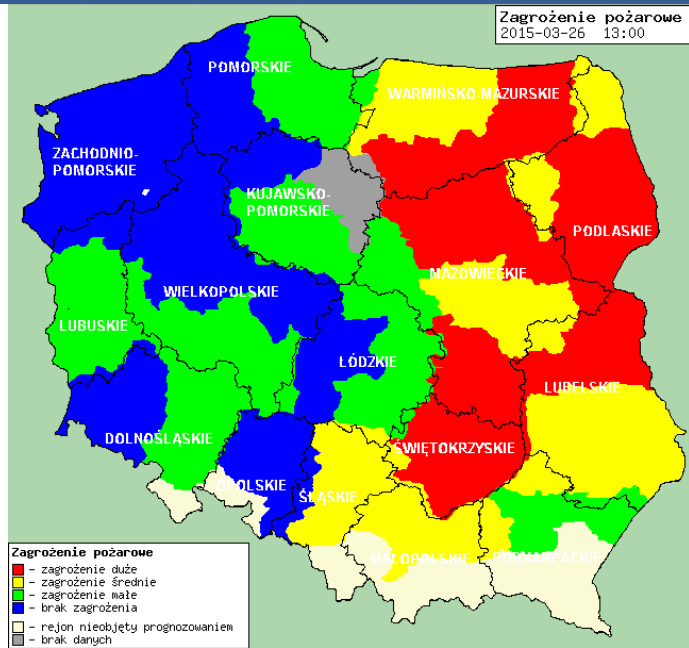

INFORMACJE HYDROLOGICZNO - METEOROLOGICZNE

Zagrożenie pożarowe lasów

Ostrzeżenie meteorologiczne