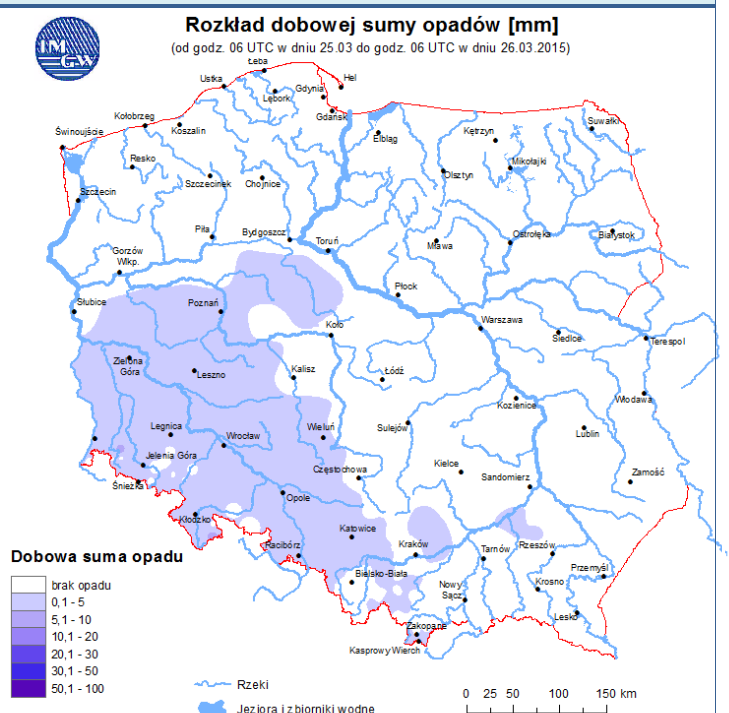

ZESTAWIENIE DANYCH STATYSTYCZNYCH
za okres: 26.03 – 27.03.2015 r.

	KOMENDA STOŁECZNA POLICJI		W analizowanym okresie	Od początku roku
	1) Odnotowano wypadków			9
2) Ofiary śmiertelne w wypadkach drogowych/ kolejowych/ lotniczych			1/0/0	23/5/0
3) Osoby ranne w wypadkach drogowych/kolejowych/lotniczych			17/0/0	488/1/0
4) Utonięcia /wychłodzenia			0/0	1/0
	KOMENDA WOJEWÓDZKA POLICJI		W analizowanym okresie	Od początku roku
	1) Odnotowano wypadków	Ogółem	3	393
2) Ofiary śmiertelne w wypadkach drogowych/ kolejowych/ lotniczych			1/0/0	49/0/0
3) Osoby ranne w wypadkach drogowych/kolejowych/lotniczych			4/0/0	466/2/1
4) Utonięcia /wychłodzenia			0/0	3/1
	KOMENDA WOJEWÓDZKA PAŃSTWOWEJ STRAŻY POŻARNEJ		W analizowanym okresie	Od początku roku
	1) Liczba pożarów(w tym pożary traw)	ogółem	185	6731
2) Ofiary śmiertelne w pożarach/zaczadzenia			1/0	20/4
3) Osoby ranne w pożarach/zatrute CO			2/0	101/6

Zagrożenie pożarowe lasów

Ostrzeżenie meteorologiczne

BRAK

Stan wody na głównych rzekach Polski

Rozkład dobowej sumy opadów

Prognoza pogody na dziś

Pogoda na jutro

METEOROGRAMY

dla głównych miast województwa mazowieckiego :

Warszawa

Radom

Płock

Ciechanów

Ostrołęka

Siedlce