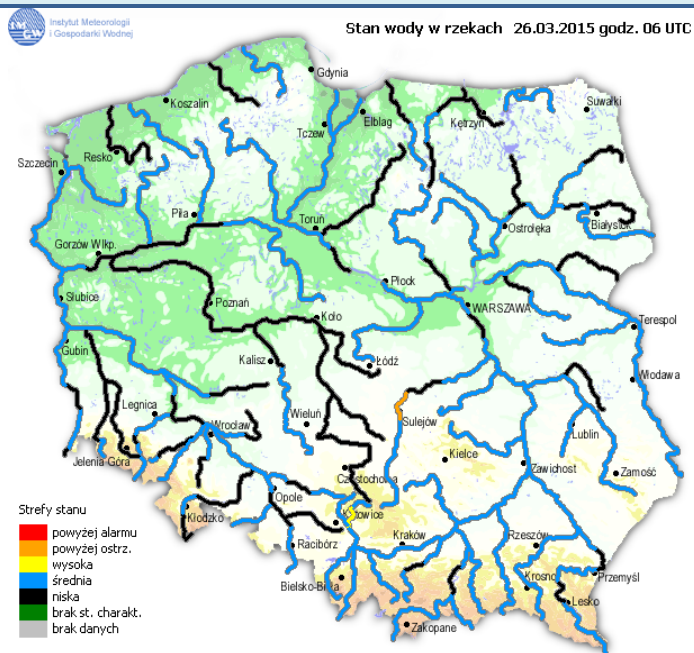

Zagrożenie pożarowe lasów

Ostrzeżenie meteorologiczne

BRAK

Stan wody na głównych rzekach Polski

Rozkład dobowej sumy opadów

Prognoza pogody na dziś

Pogoda na jutro

METEOROGRAMY

dla głównych miast województwa mazowieckiego :

Warszawa

Radom

Płock

Ciechanów

Ostrołęka

Siedlce