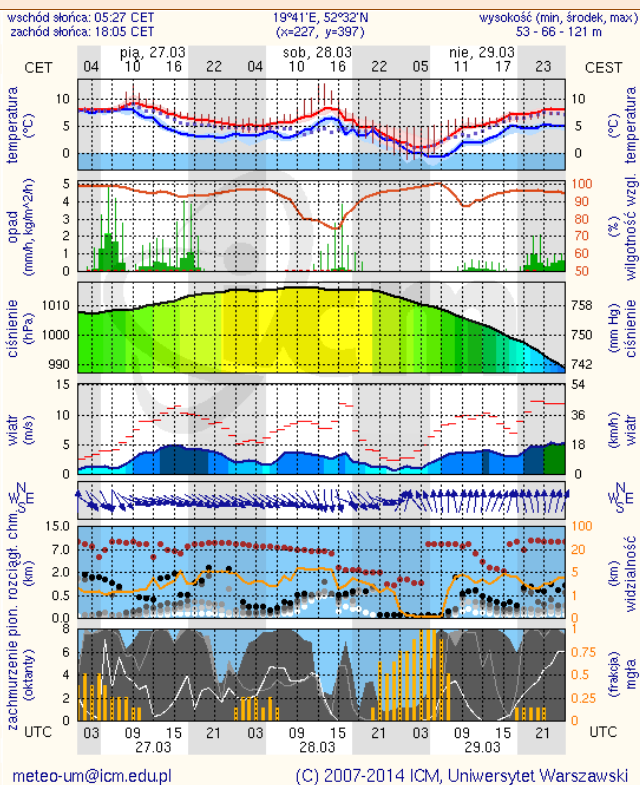

ZESTAWIENIE DANYCH STATYSTYCZNYCH
za okres: 26.03 – 27.03.2015 r.

	KOMENDA STOŁECZNA POLICJI		W analizowanym okresie	Od początku roku
	1) Odnotowano wypadków			9
2) Ofiary śmiertelne w wypadkach drogowych/ kolejowych/ lotniczych			1/0/0	23/5/0
3) Osoby ranne w wypadkach drogowych/kolejowych/lotniczych			17/0/0	488/1/0
4) Utonięcia /wychłodzenia			0/0	1/0
	KOMENDA WOJEWÓDZKA POLICJI		W analizowanym okresie	Od początku roku
	1) Odnotowano wypadków	Ogółem	3	393
2) Ofiary śmiertelne w wypadkach drogowych/ kolejowych/ lotniczych			1/0/0	49/0/0
3) Osoby ranne w wypadkach drogowych/kolejowych/lotniczych			4/0/0	466/2/1
4) Utonięcia /wychłodzenia			0/0	3/1
	KOMENDA WOJEWÓDZKA PAŃSTWOWEJ STRAŻY POŻARNEJ		W analizowanym okresie	Od początku roku
	1) Liczba pożarów(w tym pożary traw)	ogółem	185	6731
2) Ofiary śmiertelne w pożarach/zaczadzenia			1/0	20/4
3) Osoby ranne w pożarach/zatrute CO			2/0	101/6

Skala jakości powietrza

	PM10 - 1h	PM10 - 24h	NO ₂ - 1h	CO - 8h	O ₃ - 1h	O ₃ - 8h	SO ₂ - 1h	SO ₂ - 24h
Bardzo dobry	0-20	0-20	0-40	0-2000	0-24	0-24	0-70	0-25
Dobry	20-80	20-60	40-120	2000-6000	24-72	24-72	70-210	25-50
Umiarkowany	60-100	60-100	120-200	6000-10000	72-120	72-120	210-350	50-100
Dostateczny	100-140	100-140	200-280	10000-140000	120-168	120-168	350-490	100-125
Zły	140-200	140-200	280-400	>140000	168-240	168-240	490-700	>125
Bardzo zły	>200	>200	>400		>240	>240	>700	

Zagrożenie pożarowe lasów

Ostrzeżenie meteorologiczne

BRAK

Stan wody na głównych rzekach Polski

Rozkład dobowej sumy opadów

Prognoza pogody na dziś

Pogoda na jutro

METEOROGRAMY

dla głównych miast województwa mazowieckiego :

Warszawa

Radom

Płock

Ciechanów

Ostrołęka

Siedlce