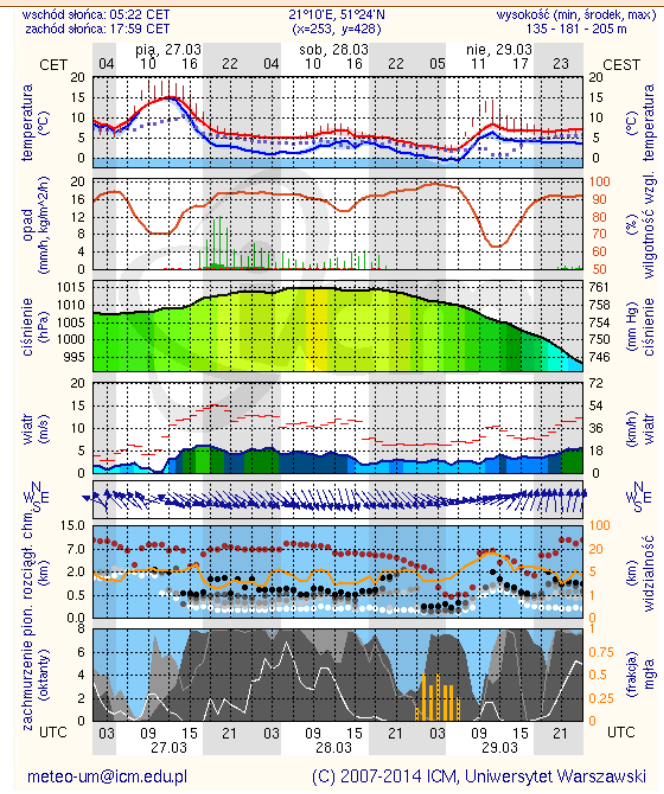

ZESTAWIENIE DANYCH STATYSTYCZNYCH
za okres: 26.03 – 27.03.2015 r.

	KOMENDA STOŁECZNA POLICJI		W analizowanym okresie	Od początku roku
	1) Odnotowano wypadków			9
2) Ofiary śmiertelne w wypadkach drogowych/ kolejowych/ lotniczych			1/0/0	23/5/0
3) Osoby ranne w wypadkach drogowych/kolejowych/lotniczych			17/0/0	488/1/0
4) Utonięcia /wychłodzenia			0/0	1/0
	KOMENDA WOJEWÓDZKA POLICJI		W analizowanym okresie	Od początku roku
	1) Odnotowano wypadków	Ogółem	3	393
2) Ofiary śmiertelne w wypadkach drogowych/ kolejowych/ lotniczych			1/0/0	49/0/0
3) Osoby ranne w wypadkach drogowych/kolejowych/lotniczych			4/0/0	466/2/1
4) Utonięcia /wychłodzenia			0/0	3/1
	KOMENDA WOJEWÓDZKA PAŃSTWOWEJ STRAŻY POŻARNEJ		W analizowanym okresie	Od początku roku
	1) Liczba pożarów(w tym pożary traw)	ogółem	185	6731
2) Ofiary śmiertelne w pożarach/zaczadzenia			1/0	20/4
3) Osoby ranne w pożarach/zatrute CO			2/0	101/6

Skala jakości powietrza

	PM10 - 1h	PM10 - 24h	NO ₂ - 1h	CO - 8h	O ₃ - 1h	O ₃ - 8h	SO ₂ - 1h	SO ₂ - 24h
Bardzo dobry	0-20	0-20	0-40	0-2000	0-24	0-24	0-70	0-25
Dobry	20-80	20-60	40-120	2000-6000	24-72	24-72	70-210	25-50
Umiarkowany	60-100	60-100	120-200	6000-10000	72-120	72-120	210-350	50-100
Dostateczny	100-140	100-140	200-280	10000-140000	120-168	120-168	350-490	100-125
Zły	140-200	140-200	280-400	>140000	168-240	168-240	490-700	>125
Bardzo zły	>200	>200	>400		>240	>240	>700	

Zagrożenie pożarowe lasów

Ostrzeżenie meteorologiczne

BRAK

Stan wody na głównych rzekach Polski

Rozkład dobowej sumy opadów

Prognoza pogody na dziś

Pogoda na jutro

METEOROGRAMY

dla głównych miast województwa mazowieckiego :

Warszawa

Radom

Płock

Ciechanów

Ostrołęka

Siedlce