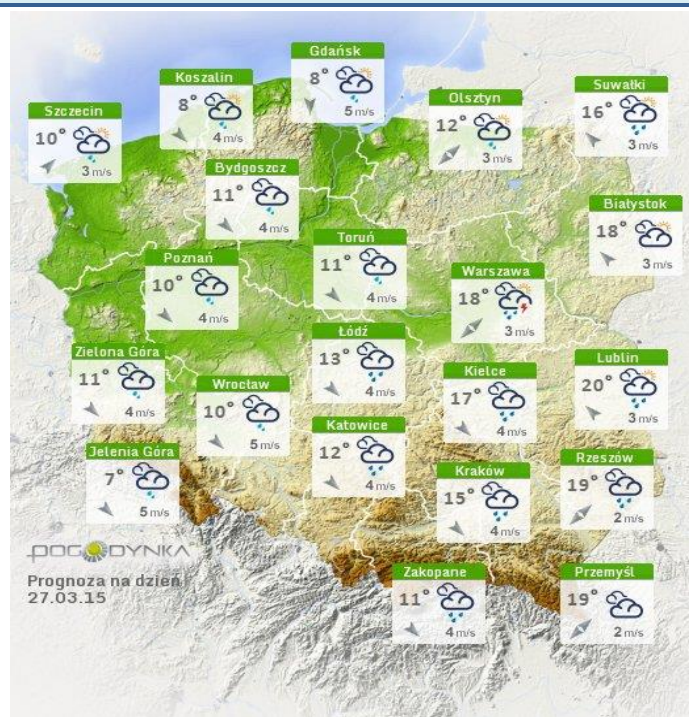

ZAGROŻENIA ŚRODOWISKA

 Wyniki pomiarów zanieczyszczeń powietrza za minioną dobę [w µg/m³] na automatycznych stacjach WIOŚ w Warszawie

DATA	26-03-2015		Kalendarz		Prezentuj dane							
Stacja	PM10		NO2		CO		O3		SO2-S1		SO2-S24	
	µg/m3	% LV	µg/m3	% LV	µg/m3	% LV	µg/m3	% LV	µg/m3	% LV	µg/m3	% LV
Belsk-IGFPAN					714	7.14	76.9	63.82				
Granica-KPN			30.9	15.41			67.8	56.27	13.4	3.82	5.8	4.62
Legionowo-Zegrzyńska			51	25.44			65	53.95	21.1	6.02	11.5	9.16
Piastów-Pułaskiego			82.7	41.25			69	57.27	25.5	7.28	13.7	10.92
Płock-Reja	49	97.05	38.2	19.05	752	7.52			7.8	2.23	5.9	4.7
Płock-Gimnazjum			48	23.94	613	6.13	61	50.63	9.8	2.8	7.1	5.66
Radom-Tochtermana	49.3	97.64	56	27.93	1181	11.81	69.6	57.76	13.3	3.79	6	4.78
Siedlce-Konarskiego	49.5	98.04	25.4	12.67	1224	12.24	66.6	55.27	16	4.57	6.8	5.42
Warszawa-Komunikacyjna	73.4	145.38	157	78.31	1175	11.75						
Warszawa-Marszałkowska			114	56.86	1573	15.73						
Warszawa-Podlesna							43.7	36.27				
Warszawa-Targówek	47.6	94.28	47	23.44	1393	13.93	23.2	19.25	11	3.14	6.6	5.26
Warszawa-Ursynów	44.1	87.34	96.1	47.93			50.6	42	20.2	5.76	10.9	8.69
Żyrardów-Roosevelta	59.7	118.24	70	34.91			65.6	54.44	17.1	4.88	11.7	9.32

Skala jakości powietrza

	PM10 - 1h	PM10 - 24h	NO ₂ - 1h	CO - 8h	O ₃ - 1h	O ₃ - 8h	SO ₂ - 1h	SO ₂ - 24h
Bardzo dobry	0-20	0-20	0-40	0-2000	0-24	0-24	0-70	0-25
Dobry	20-80	20-60	40-120	2000-6000	24-72	24-72	70-210	25-50
Umiarkowany	60-100	60-100	120-200	6000-10000	72-120	72-120	210-350	50-100
Dostateczny	100-140	100-140	200-280	10000-140000	120-168	120-168	350-490	100-125
Zły	140-200	140-200	280-400	>140000	168-240	168-240	490-700	>125
Bardzo zły	>200	>200	>400		>240	>240	>700	

Zagrożenie pożarowe lasów

Ostrzeżenie meteorologiczne

BRAK

Stan wody na głównych rzekach Polski

Rozkład dobowej sumy opadów

Prognoza pogody na dziś

Pogoda na jutro

METEOROGRAMY

dla głównych miast województwa mazowieckiego :

Warszawa

Radom

Płock

Ciechanów

Ostrołęka

Siedlce