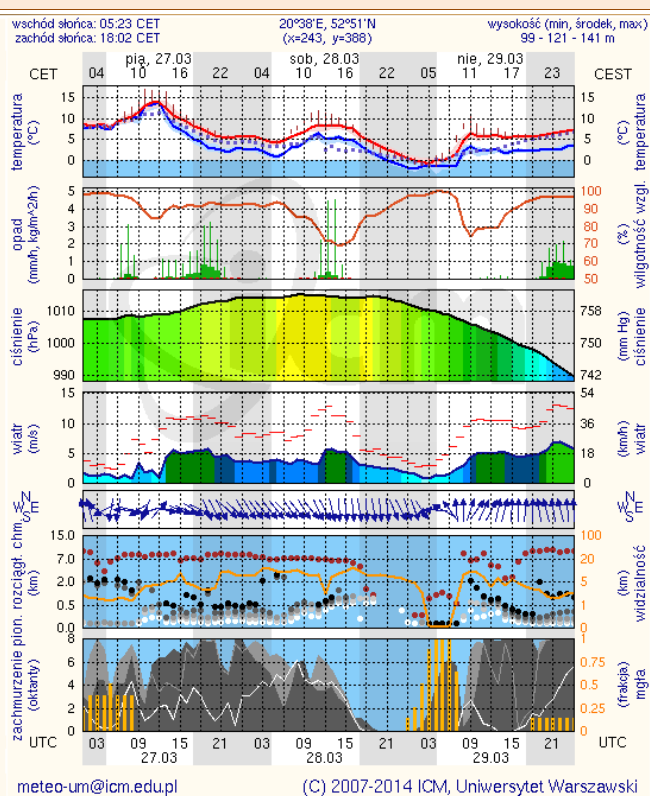

ZESTAWIENIE DANYCH STATYSTYCZNYCH
za okres: 26.03 – 27.03.2015 r.

	KOMENDA STOŁECZNA POLICJI		W analizowanym okresie	Od początku roku
	1) Odnotowano wypadków			9
2) Ofiary śmiertelne w wypadkach drogowych/ kolejowych/ lotniczych			1/0/0	23/5/0
3) Osoby ranne w wypadkach drogowych/kolejowych/lotniczych			17/0/0	488/1/0
4) Utonięcia /wychłodzenia			0/0	1/0
	KOMENDA WOJEWÓDZKA POLICJI		W analizowanym okresie	Od początku roku
	1) Odnotowano wypadków	Ogółem	3	393
2) Ofiary śmiertelne w wypadkach drogowych/ kolejowych/ lotniczych			1/0/0	49/0/0
3) Osoby ranne w wypadkach drogowych/kolejowych/lotniczych			4/0/0	466/2/1
4) Utonięcia /wychłodzenia			0/0	3/1
	KOMENDA WOJEWÓDZKA PAŃSTWOWEJ STRAŻY POŻARNEJ		W analizowanym okresie	Od początku roku
	1) Liczba pożarów(w tym pożary traw)	ogółem	185	6731
2) Ofiary śmiertelne w pożarach/zaczadzenia			1/0	20/4
3) Osoby ranne w pożarach/zatrute CO			2/0	101/6

Skala jakości powietrza

	PM10 - 1h	PM10 - 24h	NO ₂ - 1h	CO - 8h	O ₃ - 1h	O ₃ - 8h	SO ₂ - 1h	SO ₂ - 24h
Bardzo dobry	0-20	0-20	0-40	0-2000	0-24	0-24	0-70	0-25
Dobry	20-80	20-60	40-120	2000-6000	24-72	24-72	70-210	25-50
Umiarkowany	60-100	60-100	120-200	6000-10000	72-120	72-120	210-350	50-100
Dostateczny	100-140	100-140	200-280	10000-140000	120-168	120-168	350-490	100-125
Zły	140-200	140-200	280-400	>140000	168-240	168-240	490-700	>125
Bardzo zły	>200	>200	>400		>240	>240	>700	

Zagrożenie pożarowe lasów

Ostrzeżenie meteorologiczne

BRAK

Stan wody na głównych rzekach Polski

Rozkład dobowej sumy opadów

Prognoza pogody na dziś

Pogoda na jutro

METEOROGRAMY

dla głównych miast województwa mazowieckiego :

Warszawa

Radom

Płock

Ciechanów

Ostrołęka

Siedlce