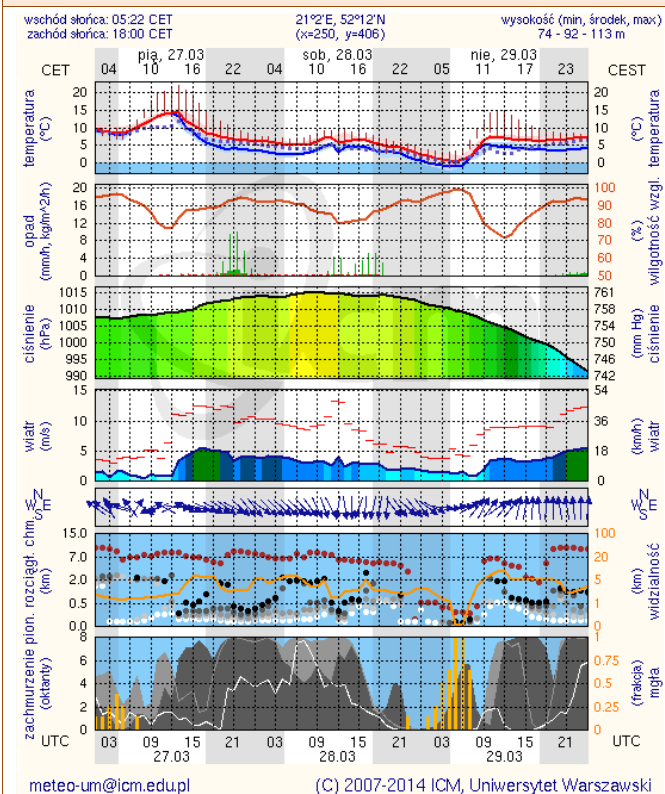

Warszawa

Radom