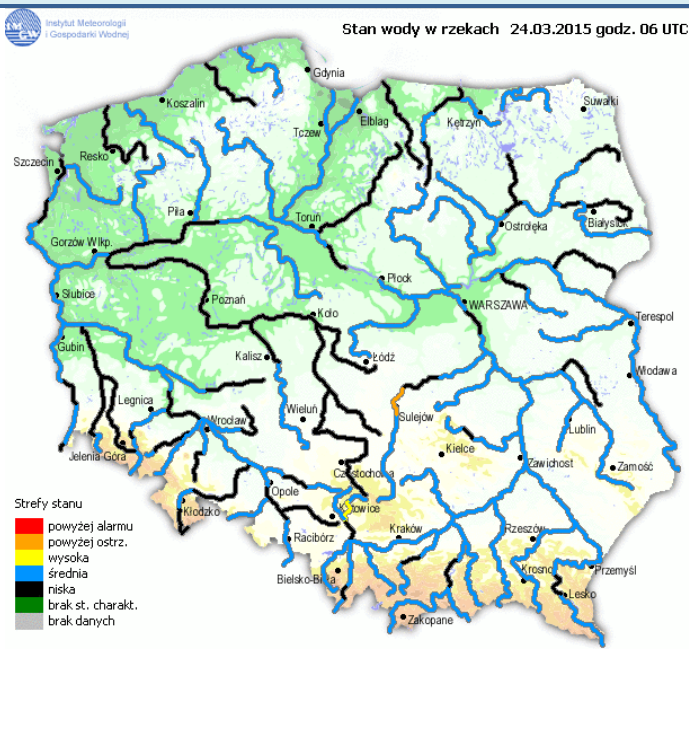

ZESTAWIENIE DANYCH STATYSTYCZNYCH
za okres: 24.03 – 25.03.2015 r.

	KOMENDA STOŁECZNA POLICJI		W analizowanym okresie	Od początku roku
	1) Odnotowano wypadków			4
2) Ofiary śmiertelne w wypadkach drogowych/ kolejowych/ lotniczych			1/0/0	21/5/0
3) Osoby ranne w wypadkach drogowych/kolejowych/lotniczych			3/0/0	464/1/0
4) Utonięcia /wychłodzenia			0/0	1/0
	KOMENDA WOJEWÓDZKA POLICJI		W analizowanym okresie	Od początku roku
	1) Odnotowano wypadków	Ogółem	4	384
2) Ofiary śmiertelne w wypadkach drogowych/ kolejowych/ lotniczych			1/0/0	45/0/0
3) Osoby ranne w wypadkach drogowych/kolejowych/lotniczych			1/0/0	457/2/1
4) Utonięcia /wychłodzenia			0/0	3/1
	KOMENDA WOJEWÓDZKA PAŃSTWOWEJ STRAŻY POŻARNEJ		W analizowanym okresie	Od początku roku
	1) Liczba pożarów(w tym pożary traw)	ogółem	409	6144
2) Ofiary śmiertelne w pożarach/zaczadzenia			0/0	19/4
3) Osoby ranne w pożarach/zatrute CO			0/0	97/6

Skala jakości powietrza

	PM10 - 1h	PM10 - 24h	NO ₂ - 1h	CO - 8h	O ₃ - 1h	O ₃ - 8h	SO ₂ - 1h	SO ₂ - 24h
Bardzo dobry	0-20	0-20	0-40	0-2000	0-24	0-24	0-70	0-25
Dobry	20-80	20-60	40-120	2000-6000	24-72	24-72	70-210	25-50
Umiarkowany	60-100	60-100	120-200	6000-10000	72-120	72-120	210-350	50-100
Dostateczny	100-140	100-140	200-280	1000-14000	120-168	120-168	350-490	100-125
Zły	140-200	140-200	280-400	>14000	168-240	168-240	490-700	>125
Bardzo zły	>200	>200	>400		>240	>240	>700	

INFORMACJE HYDROLOGICZNO - METEOROLOGICZNE

Zagrożenie pożarowe lasów

Ostrzeżenie meteorologiczne

BRAK

Stan wody na głównych rzekach Polski

Rozkład dobowej sumy opadów

Prognoza pogody na dziś

Pogoda na jutro

METEOROGRAMY

dla głównych miast województwa mazowieckiego :

Warszawa

Radom

wschód słońca: 05:29 CET zachód słońca: 17:54 CET 21°2'E, 52°12'N (x=250, y=406) wysokość (min, środek, max): 74 - 92 - 113 m

wschód słońca: 05:29 CET zachód słońca: 17:54 CET 21°10'E, 51°24'N (x=253, y=428) wysokość (min, środek, max): 135 - 181 - 205 m