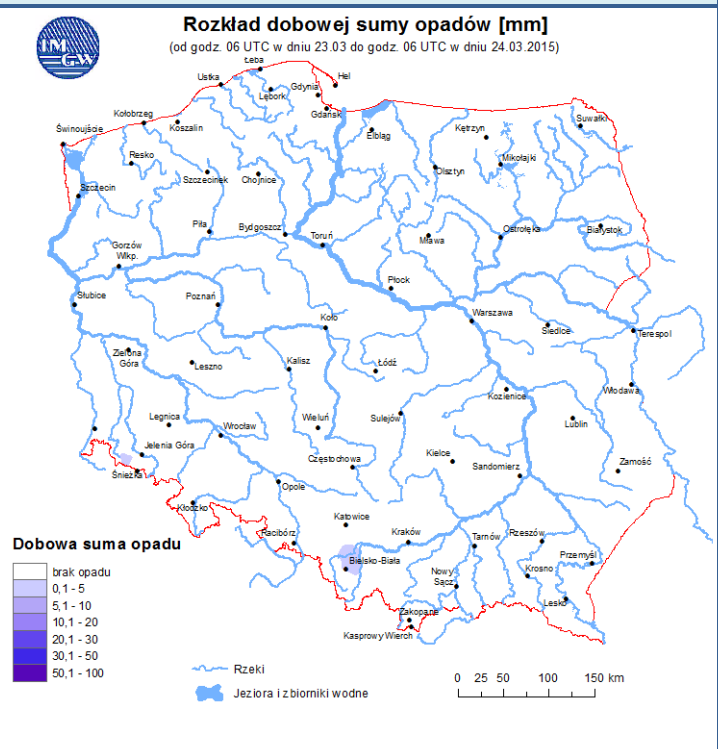

Skala jakości powietrza

	PM10 - 1h	PM10 - 24h	NO ₂ - 1h	CO - 8h	O ₃ - 1h	O ₃ - 8h	SO ₂ - 1h	SO ₂ - 24h
Bardzo dobry	0-20	0-20	0-40	0-2000	0-24	0-24	0-70	0-25
Dobry	20-80	20-60	40-120	2000-6000	24-72	24-72	70-210	25-50
Umiarkowany	60-100	60-100	120-200	6000-10000	72-120	72-120	210-350	50-100
Dostateczny	100-140	100-140	200-280	1000-14000	120-168	120-168	350-490	100-125
Zły	140-200	140-200	280-400	>14000	168-240	168-240	490-700	>125
Bardzo zły	>200	>200	>400		>240	>240	>700	

INFORMACJE HYDROLOGICZNO - METEOROLOGICZNE

Zagrożenie pożarowe lasów

Ostrzeżenie meteorologiczne

BRAK

Stan wody na głównych rzekach Polski

Rozkład dobowej sumy opadów

Prognoza pogody na dziś

Pogoda na jutro

METEOROGRAMY

dla głównych miast województwa mazowieckiego :

Warszawa

Radom

wschód słońca: 05:29 CET zachód słońca: 17:54 CET 21°2'E, 52°12'N (x=250, y=406) wysokość (min, środek, max): 74 - 92 - 113 m

wschód słońca: 05:29 CET zachód słońca: 17:54 CET 21°10'E, 51°24'N (x=253, y=428) wysokość (min, środek, max): 135 - 181 - 205 m