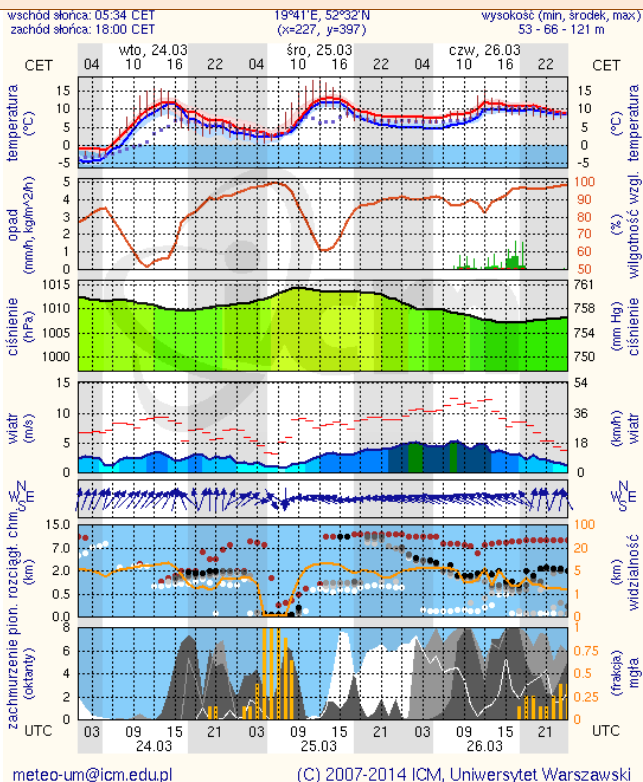

Płock

Ciechanów

Ostrołęka

Siedlce