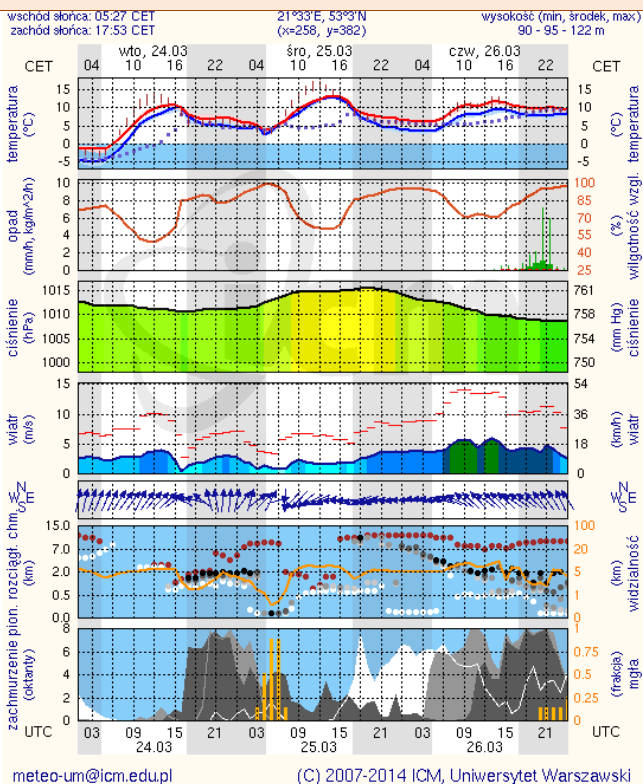

Płock

Ciechanów

Ostrołęka

Siedlce