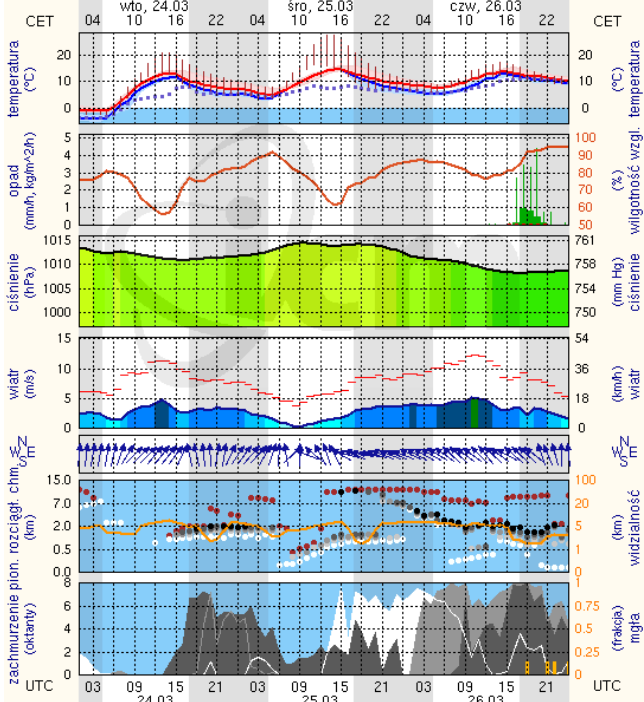

ZESTAWIENIE DANYCH STATYSTYCZNYCH
za okres: 24.03 – 25.03.2015 r.

	KOMENDA STOŁECZNA POLICJI		W analizowanym okresie	Od początku roku
	1) Odnotowano wypadków			4
2) Ofiary śmiertelne w wypadkach drogowych/ kolejowych/ lotniczych			1/0/0	21/5/0
3) Osoby ranne w wypadkach drogowych/kolejowych/lotniczych			3/0/0	464/1/0
4) Utonięcia /wychłodzenia			0/0	1/0
	KOMENDA WOJEWÓDZKA POLICJI		W analizowanym okresie	Od początku roku
	1) Odnotowano wypadków	Ogółem	4	384
2) Ofiary śmiertelne w wypadkach drogowych/ kolejowych/ lotniczych			1/0/0	45/0/0
3) Osoby ranne w wypadkach drogowych/kolejowych/lotniczych			1/0/0	457/2/1
4) Utonięcia /wychłodzenia			0/0	3/1
	KOMENDA WOJEWÓDZKA PAŃSTWOWEJ STRAŻY POŻARNEJ		W analizowanym okresie	Od początku roku
	1) Liczba pożarów(w tym pożary traw)	ogółem	409	6144
2) Ofiary śmiertelne w pożarach/zaczadzenia			0/0	19/4
3) Osoby ranne w pożarach/zatrute CO			0/0	97/6

Skala jakości powietrza

	PM10 - 1h	PM10 - 24h	NO ₂ - 1h	CO - 8h	O ₃ - 1h	O ₃ - 8h	SO ₂ - 1h	SO ₂ - 24h
Bardzo dobry	0-20	0-20	0-40	0-2000	0-24	0-24	0-70	0-25
Dobry	20-80	20-60	40-120	2000-6000	24-72	24-72	70-210	25-50
Umiarkowany	60-100	60-100	120-200	6000-10000	72-120	72-120	210-350	50-100
Dostateczny	100-140	100-140	200-280	1000-14000	120-168	120-168	350-490	100-125
Zły	140-200	140-200	280-400	>14000	168-240	168-240	490-700	>125
Bardzo zły	>200	>200	>400		>240	>240	>700	

INFORMACJE HYDROLOGICZNO - METEOROLOGICZNE

Zagrożenie pożarowe lasów

Ostrzeżenie meteorologiczne

BRAK

Stan wody na głównych rzekach Polski

Rozkład dobowej sumy opadów

Prognoza pogody na dziś

Pogoda na jutro

METEOROGRAMY

dla głównych miast województwa mazowieckiego :

Warszawa

Radom

wschód słońca: 05:29 CET zachód słońca: 17:54 CET 21°2'E, 52°12'N (x=250, y=406) wysokość (min, środek, max): 74 - 92 - 113 m

wschód słońca: 05:29 CET zachód słońca: 17:54 CET 21°10'E, 51°24'N (x=253, y=428) wysokość (min, środek, max): 135 - 181 - 205 m