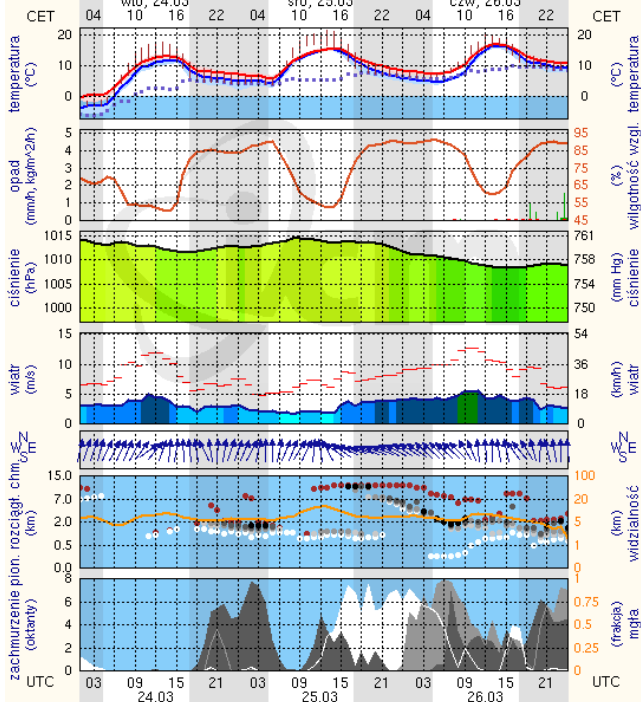

ZESTAWIENIE DANYCH STATYSTYCZNYCH
za okres: 24.03 – 25.03.2015 r.

	KOMENDA STOŁECZNA POLICJI		W analizowanym okresie	Od początku roku
	1) Odnotowano wypadków			4
2) Ofiary śmiertelne w wypadkach drogowych/ kolejowych/ lotniczych			1/0/0	21/5/0
3) Osoby ranne w wypadkach drogowych/kolejowych/lotniczych			3/0/0	464/1/0
4) Utonięcia /wychłodzenia			0/0	1/0
	KOMENDA WOJEWÓDZKA POLICJI		W analizowanym okresie	Od początku roku
	1) Odnotowano wypadków	Ogółem	4	384
2) Ofiary śmiertelne w wypadkach drogowych/ kolejowych/ lotniczych			1/0/0	45/0/0
3) Osoby ranne w wypadkach drogowych/kolejowych/lotniczych			1/0/0	457/2/1
4) Utonięcia /wychłodzenia			0/0	3/1
	KOMENDA WOJEWÓDZKA PAŃSTWOWEJ STRAŻY POŻARNEJ		W analizowanym okresie	Od początku roku
	1) Liczba pożarów(w tym pożary traw)	ogółem	409	6144
2) Ofiary śmiertelne w pożarach/zaczadzenia			0/0	19/4
3) Osoby ranne w pożarach/zatrute CO			0/0	97/6

Skala jakości powietrza

	PM10 - 1h	PM10 - 24h	NO ₂ - 1h	CO - 8h	O ₃ - 1h	O ₃ - 8h	SO ₂ - 1h	SO ₂ - 24h
Bardzo dobry	0-20	0-20	0-40	0-2000	0-24	0-24	0-70	0-25
Dobry	20-80	20-60	40-120	2000-6000	24-72	24-72	70-210	25-50
Umiarkowany	60-100	60-100	120-200	6000-10000	72-120	72-120	210-350	50-100
Dostateczny	100-140	100-140	200-280	1000-14000	120-168	120-168	350-490	100-125
Zły	140-200	140-200	280-400	>14000	168-240	168-240	490-700	>125
Bardzo zły	>200	>200	>400		>240	>240	>700	

INFORMACJE HYDROLOGICZNO - METEOROLOGICZNE

Zagrożenie pożarowe lasów

Ostrzeżenie meteorologiczne

BRAK

Stan wody na głównych rzekach Polski

Rozkład dobowej sumy opadów

Prognoza pogody na dziś

Pogoda na jutro

METEOROGRAMY

dla głównych miast województwa mazowieckiego :

Warszawa

Radom

wschód słońca: 05:29 CET zachód słońca: 17:54 CET 21°2'E, 52°12'N (x=250, y=406) wysokość (min, środek, max): 74 - 92 - 113 m

wschód słońca: 05:29 CET zachód słońca: 17:54 CET 21°10'E, 51°24'N (x=253, y=428) wysokość (min, środek, max): 135 - 181 - 205 m