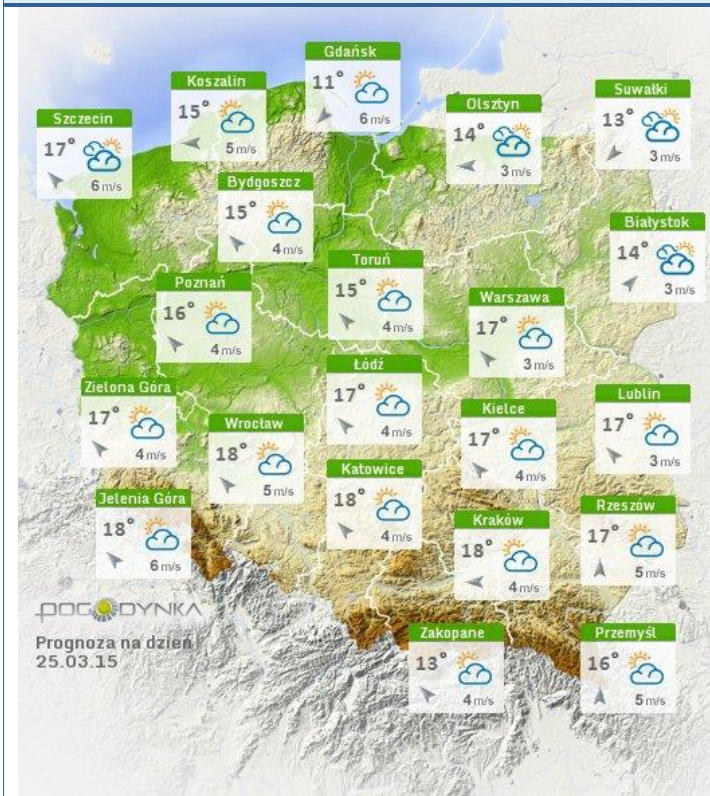

Skala jakości powietrza

	PM10 - 1h	PM10 - 24h	NO ₂ - 1h	CO - 8h	O ₃ - 1h	O ₃ - 8h	SO ₂ - 1h	SO ₂ - 24h
Bardzo dobry	0-20	0-20	0-40	0-2000	0-24	0-24	0-70	0-25
Dobry	20-80	20-60	40-120	2000-6000	24-72	24-72	70-210	25-50
Umiarkowany	60-100	60-100	120-200	6000-10000	72-120	72-120	210-350	50-100
Dostateczny	100-140	100-140	200-280	1000-14000	120-168	120-168	350-490	100-125
Zły	140-200	140-200	280-400	>14000	168-240	168-240	490-700	>125
Bardzo zły	>200	>200	>400		>240	>240	>700	

INFORMACJE HYDROLOGICZNO - METEOROLOGICZNE

Zagrożenie pożarowe lasów

Ostrzeżenie meteorologiczne

BRAK

Stan wody na głównych rzekach Polski

Rozkład dobowej sumy opadów

Prognoza pogody na dziś

Pogoda na jutro

METEOROGRAMY

dla głównych miast województwa mazowieckiego :

Warszawa

Radom

wschód słońca: 05:29 CET zachód słońca: 17:54 CET 21°2'E, 52°12'N (x=250, y=406) wysokość (min, środek, max): 74 - 92 - 113 m

wschód słońca: 05:29 CET zachód słońca: 17:54 CET 21°10'E, 51°24'N (x=253, y=428) wysokość (min, środek, max): 135 - 181 - 205 m