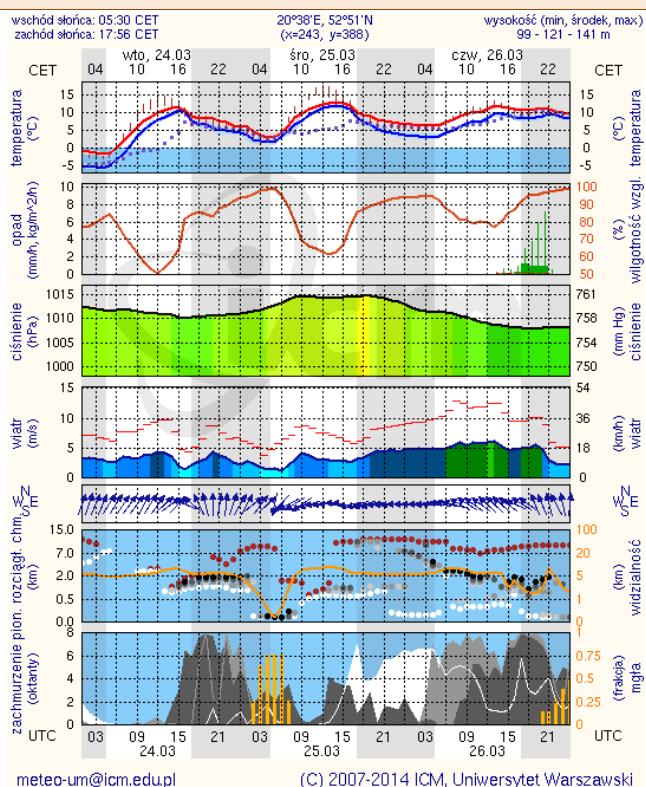

Płock

Ciechanów

Ostrołęka

Siedlce