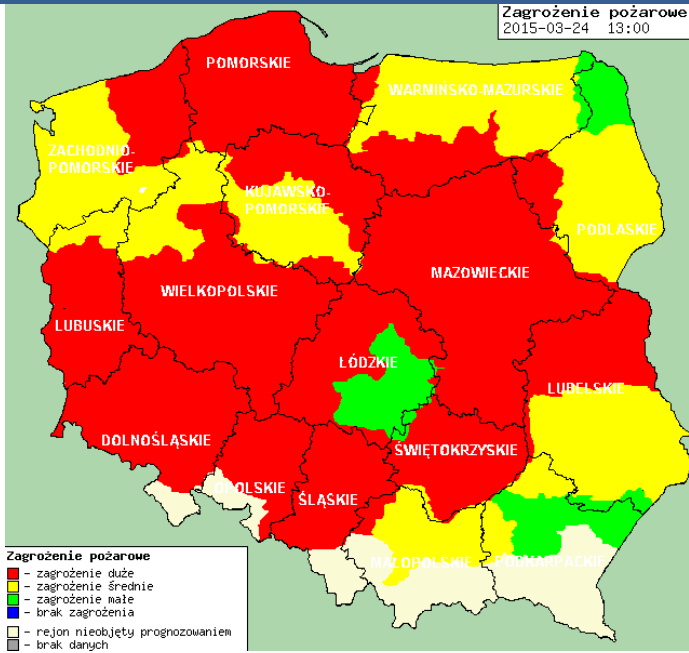

INFORMACJE HYDROLOGICZNO - METEOROLOGICZNE

Zagrożenie pożarowe lasów

Ostrzeżenie meteorologiczne