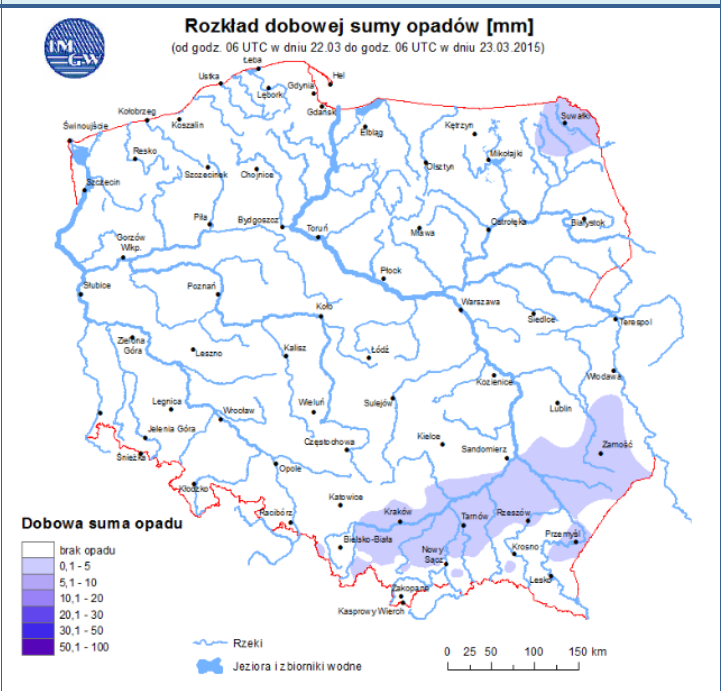

ZESTAWIENIE DANYCH STATYSTYCZNYCH
za okres: 23.03 – 24.03.2015 r.

	KOMENDA STOŁECZNA POLICJI		W analizowanym okresie	Od początku roku
	1) Odnotowano wypadków			8
2) Ofiary śmiertelne w wypadkach drogowych/ kolejowych/ lotniczych			0/0/0	20/5/0
3) Osoby ranne w wypadkach drogowych/kolejowych/lotniczych			10/0/0	461/1/0
4) Utonięcia /wychłodzenia			0/0	1/0
	KOMENDA WOJEWÓDZKA POLICJI		W analizowanym okresie	Od początku roku
	1) Odnotowano wypadków	Ogółem	4	380
2) Ofiary śmiertelne w wypadkach drogowych/ kolejowych/ lotniczych			3/0/0	44/0/0
3) Osoby ranne w wypadkach drogowych/kolejowych/lotniczych			3/0/0	456/2/1
4) Utonięcia /wychłodzenia			0/0	3/1
	KOMENDA WOJEWÓDZKA PAŃSTWOWEJ STRAŻY POŻARNEJ		W analizowanym okresie	Od początku roku
	1) Liczba pożarów(w tym pożary traw)	ogółem	291	5735
2) Ofiary śmiertelne w pożarach/zaczadzenia			1/0	19/4
3) Osoby ranne w pożarach/zatrute CO			2/0	97/6

INFORMACJE HYDROLOGICZNO - METEOROLOGICZNE

Zagrożenie pożarowe lasów

Ostrzeżenie meteorologiczne

BRAK

Stan wody na głównych rzekach Polski

Rozkład dobowej sumy opadów

Prognoza pogody na dziś

Pogoda na jutro