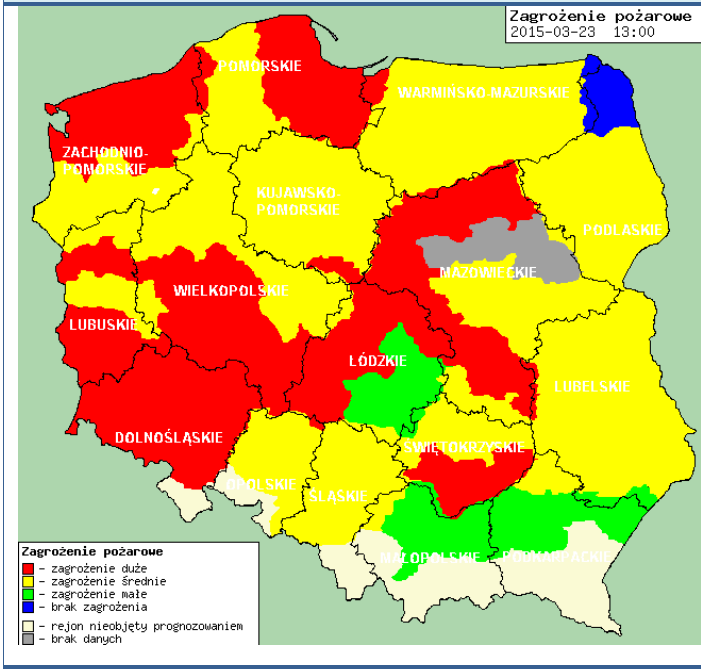

INFORMACJE HYDROLOGICZNO - METEOROLOGICZNE

Zagrożenie pożarowe lasów

Ostrzeżenie meteorologiczne