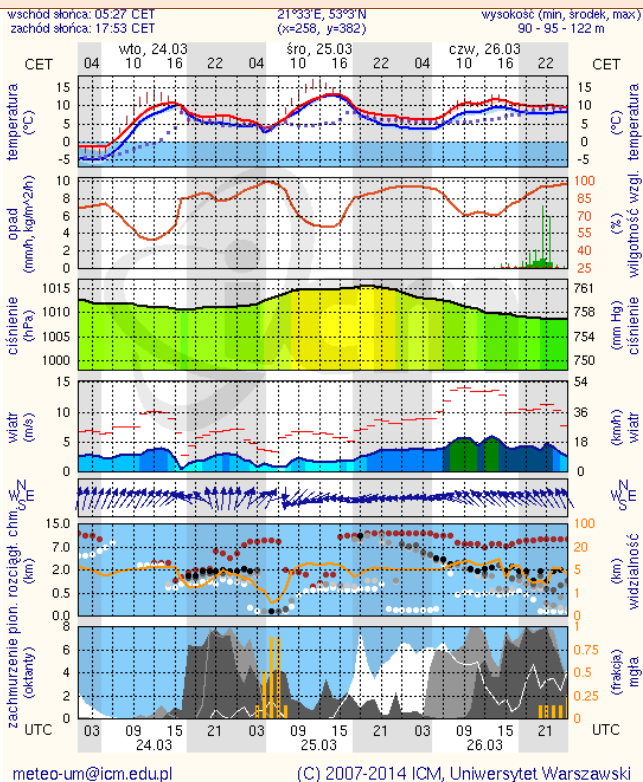

ZESTAWIENIE DANYCH STATYSTYCZNYCH
za okres: 23.03 – 24.03.2015 r.

	KOMENDA STOŁECZNA POLICJI		W analizowanym okresie	Od początku roku
	1) Odnotowano wypadków			8
2) Ofiary śmiertelne w wypadkach drogowych/ kolejowych/ lotniczych			0/0/0	20/5/0
3) Osoby ranne w wypadkach drogowych/kolejowych/lotniczych			10/0/0	461/1/0
4) Utonięcia /wychłodzenia			0/0	1/0
	KOMENDA WOJEWÓDZKA POLICJI		W analizowanym okresie	Od początku roku
	1) Odnotowano wypadków	Ogółem	4	380
2) Ofiary śmiertelne w wypadkach drogowych/ kolejowych/ lotniczych			3/0/0	44/0/0
3) Osoby ranne w wypadkach drogowych/kolejowych/lotniczych			3/0/0	456/2/1
4) Utonięcia /wychłodzenia			0/0	3/1
	KOMENDA WOJEWÓDZKA PAŃSTWOWEJ STRAŻY POŻARNEJ		W analizowanym okresie	Od początku roku
	1) Liczba pożarów(w tym pożary traw)	ogółem	291	5735
2) Ofiary śmiertelne w pożarach/zaczadzenia			1/0	19/4
3) Osoby ranne w pożarach/zatrute CO			2/0	97/6

Skala jakości powietrza

	PM10 - 1h	PM10 - 24h	NO ₂ - 1h	CO - 8h	O ₃ - 1h	O ₃ - 8h	SO ₂ - 1h	SO ₂ - 24h
Bardzo dobry	0-20	0-20	0-40	0-2000	0-24	0-24	0-70	0-25
Dobry	20-60	20-60	40-120	2000-6000	24-72	24-72	70-210	25-50
Umiarkowany	60-100	60-100	120-200	6000-10000	72-120	72-120	210-350	50-100
Dostateczny	100-140	100-140	200-280	1000-14000	120-168	120-168	350-490	100-125
Zły	140-200	140-200	280-400	>14000	168-240	168-240	490-700	>125
Bardzo zły	>200	>200	>400		>240	>240	>700	

www.mazowieckie.pl

Płock

Ciechanów

Ostrołęka

Siedlce