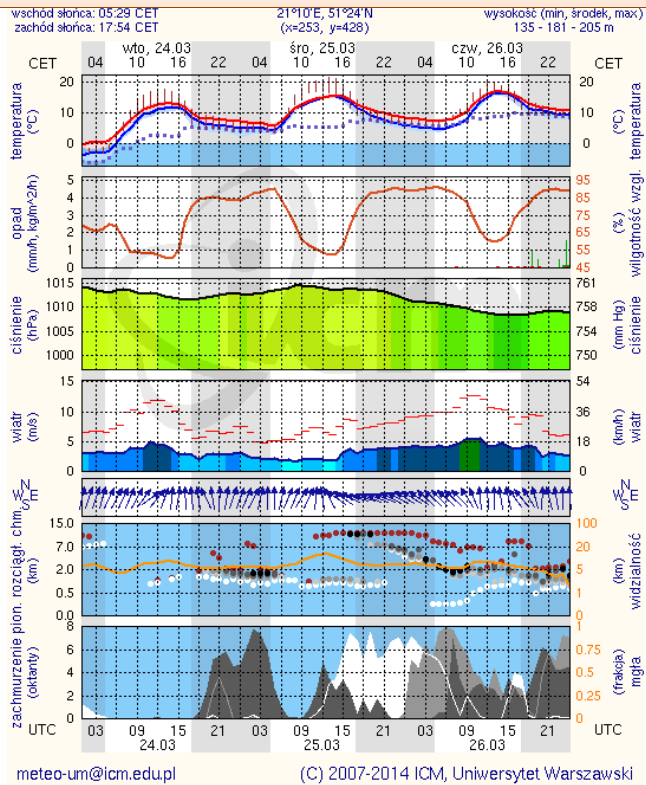

Radom

WOJEWÓDZKIE CENTRUM ZARZĄDZANIA KRYZYSOWEGO

Plac Bankowy 3/5, 00-950 Warszawa, tel.: (22) 595-13-00; 595-13-01; 987; fax.: (22) 620-19-40; 695-63-53;

www.mazowieckie.pl