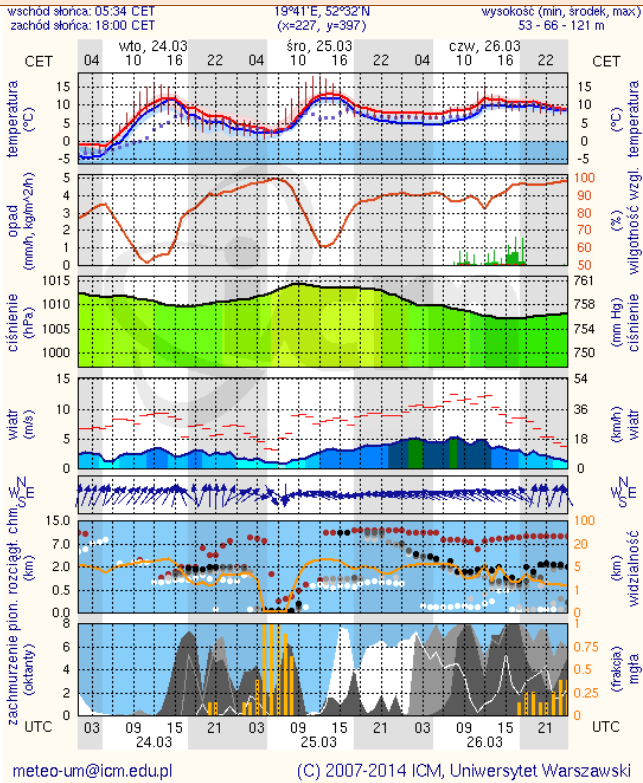

Płock

Ciechanów

Ostrołęka

Siedlce