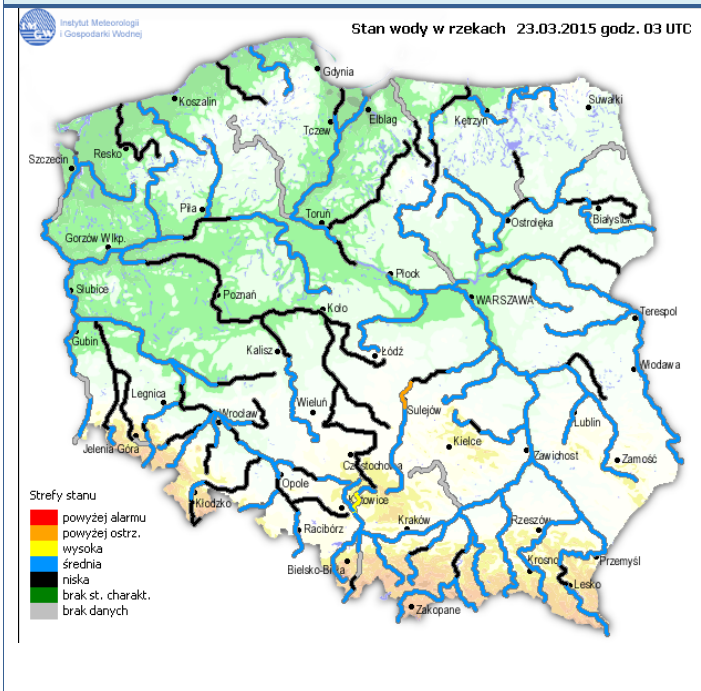

ZAGROŻENIA ŚRODOWISKA

Wyniki pomiarów zanieczyszczeń powietrza za minioną dobę [w $\mu\text{g}/\text{m}^3$] na automatycznych stacjach WIOŚ w Warszawie

DATA	23-03-2015	<	>	Kalendarz	Prezentuj dane							
Stacja	PM10		NO2		CO		O3		SO2-S1		SO2-S24	
	$\mu\text{g}/\text{m}^3$	% LV	$\mu\text{g}/\text{m}^3$	% LV	$\mu\text{g}/\text{m}^3$	% LV	$\mu\text{g}/\text{m}^3$	% LV	$\mu\text{g}/\text{m}^3$	% LV	$\mu\text{g}/\text{m}^3$	% LV
Belsk-IGFPAN	35.1	69.52	24.1	12.02	466	4.66	91	75.52	11	3.14	6.8	5.42
Granica-KPN			38.9	19.4			91.2	75.69	5.3	1.51	4	3.19
Legionowo-Ze grzyńska			78.9	39.35			74.4	61.75	29	8.27	12	9.56
Piastów-Pułaskiego			71.3	35.56					14.7	4.19	9.2	7.33
Płock-Reja	44.5	88.14	47.7	23.79					22.8	6.51	11.3	9
Płock-Gimnazjum			40.4	20.15	496	4.96	49.1	40.75	29.8	8.5	11.7	9.32
Radom-Tochtermana												
Siedlce-Konarskiego	44.4	87.94	46.6	23.24	1269	12.69	79.4	65.9	10.6	3.02	4.6	3.67
Warszawa-Komunikacyjna	53.6	106.16	134	66.84	779	7.79						
Warszawa-Marszałkowska												
Warszawa-Podlesna							68.5	56.85				
Warszawa-Targówek	31.7	62.78	57.3	28.58	1312	13.12	42.9	35.6	17.1	4.88	5.6	4.46
Warszawa-Ursynów	23.1	45.75	53.9	26.88			59.2	49.13	14.5	4.14	6	4.78
Żyrardów-Roosevelta	51.2	101.41	73	36.41					24.8	7.08	11.4	9.08

Skala jakości powietrza

	PM10 - 1h	PM10 - 24h	NO ₂ - 1h	CO - 8h	O ₃ - 1h	O ₃ - 8h	SO ₂ - 1h	SO ₂ - 24h
Bardzo dobry	0-20	0-20	0-40	0-2000	0-24	0-24	0-70	0-25
Dobry	20-60	20-60	40-120	2000-6000	24-72	24-72	70-210	25-50
Umiarkowany	60-100	60-100	120-200	6000-10000	72-120	72-120	210-350	50-100
Dostateczny	100-140	100-140	200-280	1000-14000	120-168	120-168	350-490	100-125
Zły	140-200	140-200	280-400	>14000	168-240	168-240	490-700	>125
Bardzo zły	>200	>200	>400		>240	>240	>700	

INFORMACJE HYDROLOGICZNO - METEOROLOGICZNE

Zagrożenie pożarowe lasów

Ostrzeżenie meteorologiczne

BRAK

Stan wody na głównych rzekach Polski

Rozkład dobowej sumy opadów

Prognoza pogody na dziś

Pogoda na jutro