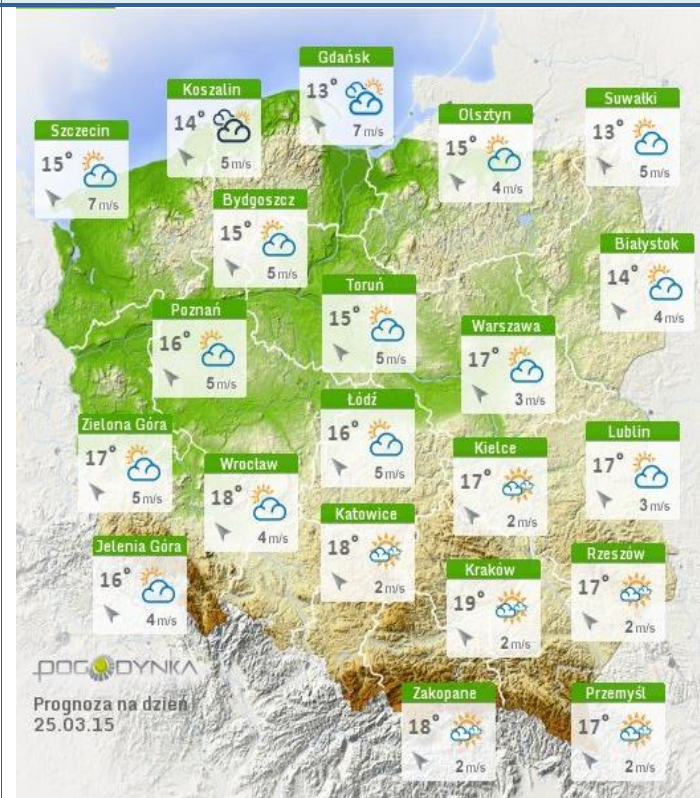

ZAGROŻENIA ŚRODOWISKA

Wyniki pomiarów zanieczyszczeń powietrza za minioną dobę [w $\mu\text{g}/\text{m}^3$] na automatycznych stacjach WIOŚ w Warszawie

DATA	23-03-2015	<	>	Kalendarz	Prezentuj dane							
Stacja	PM10		NO2		CO		O3		SO2-S1		SO2-S24	
	$\mu\text{g}/\text{m}^3$	% LV	$\mu\text{g}/\text{m}^3$	% LV	$\mu\text{g}/\text{m}^3$	% LV	$\mu\text{g}/\text{m}^3$	% LV	$\mu\text{g}/\text{m}^3$	% LV	$\mu\text{g}/\text{m}^3$	% LV
Belsk-IGFPAN	35.1	69.52	24.1	12.02	466	4.66	91	75.52	11	3.14	6.8	5.42
Granica-KPN			38.9	19.4			91.2	75.69	5.3	1.51	4	3.19
Legionowo-Ze grzyńska			78.9	39.35			74.4	61.75	29	8.27	12	9.56
Piastów-Pułaskiego			71.3	35.56					14.7	4.19	9.2	7.33
Płock-Reja	44.5	88.14	47.7	23.79					22.8	6.51	11.3	9
Płock-Gimnazjum			40.4	20.15	496	4.96	49.1	40.75	29.8	8.5	11.7	9.32
Radom-Tochtermana												
Siedlce-Konarskiego	44.4	87.94	46.6	23.24	1269	12.69	79.4	65.9	10.6	3.02	4.6	3.67
Warszawa-Komunikacyjna	53.6	106.16	134	66.84	779	7.79						
Warszawa-Marszałkowska												
Warszawa-Podlesna							68.5	56.85				
Warszawa-Targówek	31.7	62.78	57.3	28.58	1312	13.12	42.9	35.6	17.1	4.88	5.6	4.46
Warszawa-Ursynów	23.1	45.75	53.9	26.88			59.2	49.13	14.5	4.14	6	4.78
Żyrardów-Roosevelta	51.2	101.41	73	36.41					24.8	7.08	11.4	9.08

Skala jakości powietrza

	PM10 - 1h	PM10 - 24h	NO ₂ - 1h	CO - 8h	O ₃ - 1h	O ₃ - 8h	SO ₂ - 1h	SO ₂ - 24h
Bardzo dobry	0-20	0-20	0-40	0-2000	0-24	0-24	0-70	0-25
Dobry	20-60	20-60	40-120	2000-6000	24-72	24-72	70-210	25-50
Umiarkowany	60-100	60-100	120-200	6000-10000	72-120	72-120	210-350	50-100
Dostateczny	100-140	100-140	200-280	1000-14000	120-168	120-168	350-490	100-125
Zły	140-200	140-200	280-400	>14000	168-240	168-240	490-700	>125
Bardzo zły	>200	>200	>400		>240	>240	>700	

INFORMACJE HYDROLOGICZNO - METEOROLOGICZNE

Zagrożenie pożarowe lasów

Ostrzeżenie meteorologiczne

BRAK

Stan wody na głównych rzekach Polski

Rozkład dobowej sumy opadów

Prognoza pogody na dziś

Pogoda na jutro