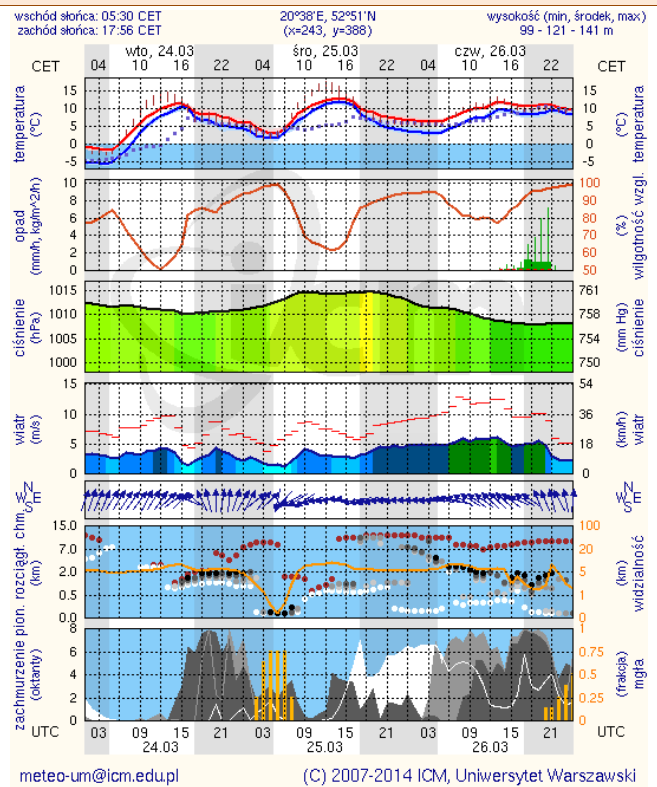

ZESTAWIENIE DANYCH STATYSTYCZNYCH
za okres: 23.03 – 24.03.2015 r.

	KOMENDA STOŁECZNA POLICJI		W analizowanym okresie	Od początku roku
	1) Odnotowano wypadków			8
2) Ofiary śmiertelne w wypadkach drogowych/ kolejowych/ lotniczych			0/0/0	20/5/0
3) Osoby ranne w wypadkach drogowych/kolejowych/lotniczych			10/0/0	461/1/0
4) Utonięcia /wychłodzenia			0/0	1/0
	KOMENDA WOJEWÓDZKA POLICJI		W analizowanym okresie	Od początku roku
	1) Odnotowano wypadków	Ogółem	4	380
2) Ofiary śmiertelne w wypadkach drogowych/ kolejowych/ lotniczych			3/0/0	44/0/0
3) Osoby ranne w wypadkach drogowych/kolejowych/lotniczych			3/0/0	456/2/1
4) Utonięcia /wychłodzenia			0/0	3/1
	KOMENDA WOJEWÓDZKA PAŃSTWOWEJ STRAŻY POŻARNEJ		W analizowanym okresie	Od początku roku
	1) Liczba pożarów(w tym pożary traw)	ogółem	291	5735
2) Ofiary śmiertelne w pożarach/zaczadzenia			1/0	19/4
3) Osoby ranne w pożarach/zatrute CO			2/0	97/6

Skala jakości powietrza

	PM10 - 1h	PM10 - 24h	NO ₂ - 1h	CO - 8h	O ₃ - 1h	O ₃ - 8h	SO ₂ - 1h	SO ₂ - 24h
Bardzo dobry	0-20	0-20	0-40	0-2000	0-24	0-24	0-70	0-25
Dobry	20-60	20-60	40-120	2000-6000	24-72	24-72	70-210	25-50
Umiarkowany	60-100	60-100	120-200	6000-10000	72-120	72-120	210-350	50-100
Dostateczny	100-140	100-140	200-280	1000-14000	120-168	120-168	350-490	100-125
Zły	140-200	140-200	280-400	>14000	168-240	168-240	490-700	>125
Bardzo zły	>200	>200	>400		>240	>240	>700	

INFORMACJE HYDROLOGICZNO - METEOROLOGICZNE

Zagrożenie pożarowe lasów

Ostrzeżenie meteorologiczne

BRAK

Stan wody na głównych rzekach Polski

Rozkład dobowej sumy opadów

Prognoza pogody na dziś

Pogoda na jutro

www.mazowieckie.pl

Płock

Ciechanów

Ostrołęka

Siedlce