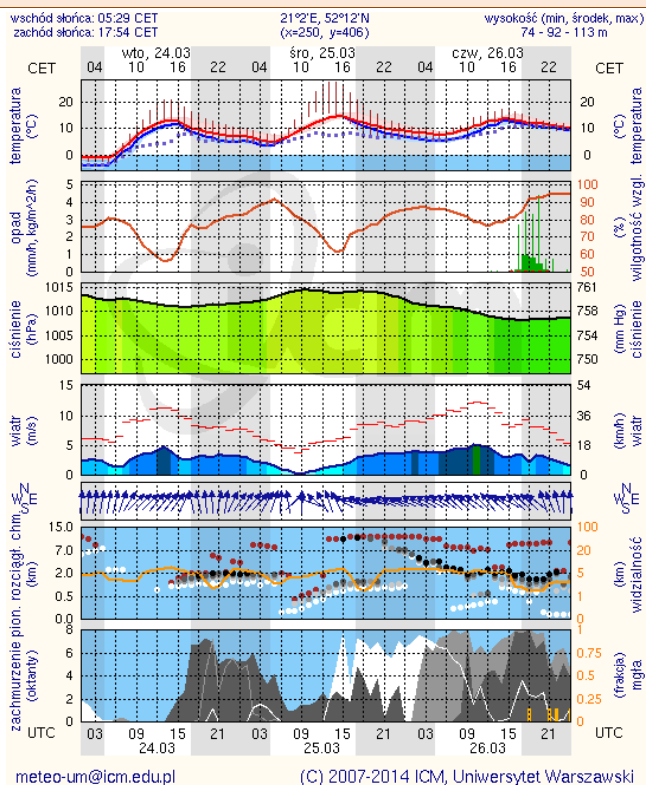

Prognoza pogody na dziś

Pogoda na jutro

METEOROGRAMY

dla głównych miast województwa mazowieckiego :

Warszawa

Radom

WOJEWÓDZKIE CENTRUM ZARZĄDZANIA KRYZYSOWEGO

Plac Bankowy 3/5, 00-950 Warszawa, tel.: (22) 595-13-00; 595-13-01; 987; fax.: (22) 620-19-40; 695-63-53;

www.mazowieckie.pl