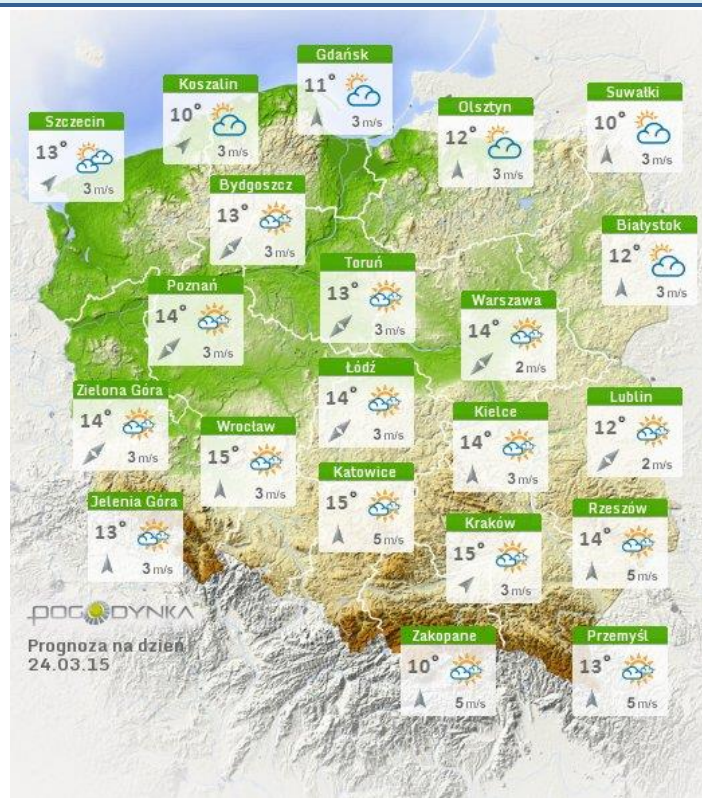

BIULETYN INFORMACYJNY NR 82/2015
za okres od 23.03.2015 r. godz. 8.00 do 24.03.2015 r. do godz. 8.00

wtorek, 24.03.2015 r.

Najważniejsze zdarzenia z minionej doby

1. **Warszawa** - protest rolników przed KPRM.
2. **Mazowsze** - akcja protestacyjna przewoźników.
3. **Płock** - akcja protestacyjna.
4. **Sochaczew** - pożar w hurtowni Inter Cars. Jedna ofiara zatrucia dymem.
5. **Nowa Sławogóra (pow. mławski)** – wypadek drogowy, trzy osoby poniosły śmierć.

Skala jakości powietrza

	PM10 - 1h	PM10 - 24h	NO ₂ - 1h	CO - 8h	O ₃ - 1h	O ₃ - 8h	SO ₂ - 1h	SO ₂ - 24h
Bardzo dobry	0-20	0-20	0-40	0-2000	0-24	0-24	0-70	0-25
Dobry	20-60	20-60	40-120	2000-6000	24-72	24-72	70-210	25-50
Umiarkowany	60-100	60-100	120-200	6000-10000	72-120	72-120	210-350	50-100
Dostateczny	100-140	100-140	200-280	1000-14000	120-168	120-168	350-490	100-125
Zły	140-200	140-200	280-400	>14000	168-240	168-240	490-700	>125
Bardzo zły	>200	>200	>400		>240	>240	>700	

INFORMACJE HYDROLOGICZNO - METEOROLOGICZNE

Zagrożenie pożarowe lasów

Ostrzeżenie meteorologiczne

BRAK

Stan wody na głównych rzekach Polski

Rozkład dobowej sumy opadów

Prognoza pogody na dziś

Pogoda na jutro