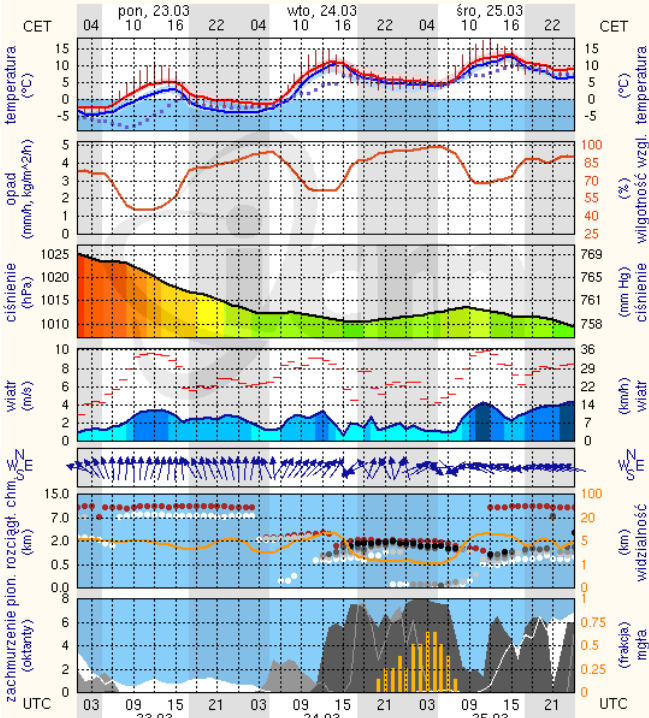

METEOROGRAMY

dla głównych miast województwa mazowieckiego :

Warszawa

Radom

WOJEWÓDZKIE CENTRUM ZARZĄDZANIA KRYZYSOWEGO

Plac Bankowy 3/5, 00-950 Warszawa, tel.: (22) 595-13-00; 595-13-01; 987; fax.: (22) 620-19-40; 695-63-53;

www.mazowieckie.pl

Płock

wschód słońca: 05:37 CET 19°41'E, 52°32'N wysokość (min, środek, max):
zachód słońca: 17:58 CET (x=227, y=397) 53 - 66 - 121 m

meteo-um@icm.edu.pl

(C) 2007-2014 ICM, Uniwersytet Warszawski

Ciechanów

wschód słońca: 05:33 CET 20°38'E, 52°51'N wysokość (min, środek, max):
zachód słońca: 17:54 CET (x=243, y=388) 99 - 121 - 141 m

meteo-um@icm.edu.pl

(C) 2007-2014 ICM, Uniwersytet Warszawski

Ostrołęka