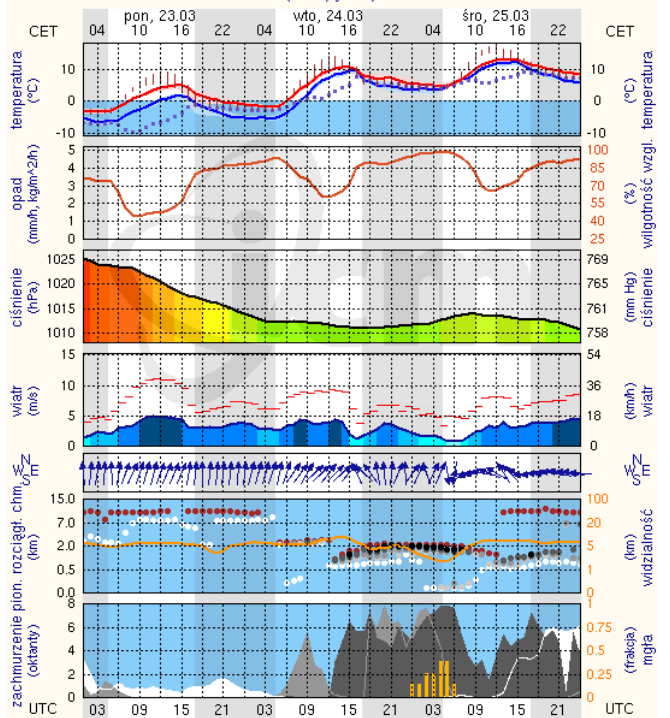

ZESTAWIENIE DANYCH STATYSTYCZNYCH
za okres: 22.03 – 23.03.2015 r.

	KOMENDA STOŁECZNA POLICJI		W analizowanym okresie	Od początku roku
	1) Odnotowano wypadków			4
2) Ofiary śmiertelne w wypadkach drogowych/ kolejowych/ lotniczych			0/0/0	20/5/0
3) Osoby ranne w wypadkach drogowych/kolejowych/lotniczych			6/0/0	451/1/0
4) Utonięcia /wychłodzenia			0/0	1/0
	KOMENDA WOJEWÓDZKA POLICJI		W analizowanym okresie	Od początku roku
	1) Odnotowano wypadków	Ogółem	2	376
2) Ofiary śmiertelne w wypadkach drogowych/ kolejowych/ lotniczych			0/0/0	41/0/0
3) Osoby ranne w wypadkach drogowych/kolejowych/lotniczych			2/0/0	453/2/1
4) Utonięcia /wychłodzenia			0/0	3/1
	KOMENDA WOJEWÓDZKA PAŃSTWOWEJ STRAŻY POŻARNEJ		W analizowanym okresie	Od początku roku
	1) Liczba pożarów(w tym pożary traw)	ogółem	215	5444
2) Ofiary śmiertelne w pożarach/zaczadzenia			0/0	18/4
3) Osoby ranne w pożarach/zatrute CO			1/0	95/6

www.mazowieckie.pl

Płock

wschód słońca: 05:37 CET 19°41'E, 52°32'N wysokość (min, środek, max):
zachód słońca: 17:58 CET (x=227, y=397) 53 - 66 - 121 m

meteo-um@icm.edu.pl

(C) 2007-2014 ICM, Uniwersytet Warszawski

Ciechanów

wschód słońca: 05:33 CET 20°38'E, 52°51'N wysokość (min, środek, max):
zachód słońca: 17:54 CET (x=243, y=388) 99 - 121 - 141 m

meteo-um@icm.edu.pl

(C) 2007-2014 ICM, Uniwersytet Warszawski

Ostrołęka

wschód słońca: 05:29 CET 21°33'E, 53°03'N wysokość (min, środek, max):
zachód słońca: 17:51 CET (x=258, y=382) 90 - 95 - 122 m

meteo-um@icm.edu.pl

(C) 2007-2014 ICM, Uniwersytet Warszawski

Siedlce

wschód słońca: 05:26 CET 22°16'E, 52°10'N wysokość (min, środek, max):
zachód słońca: 17:48 CET (x=271, y=406) 149 - 164 - 183 m