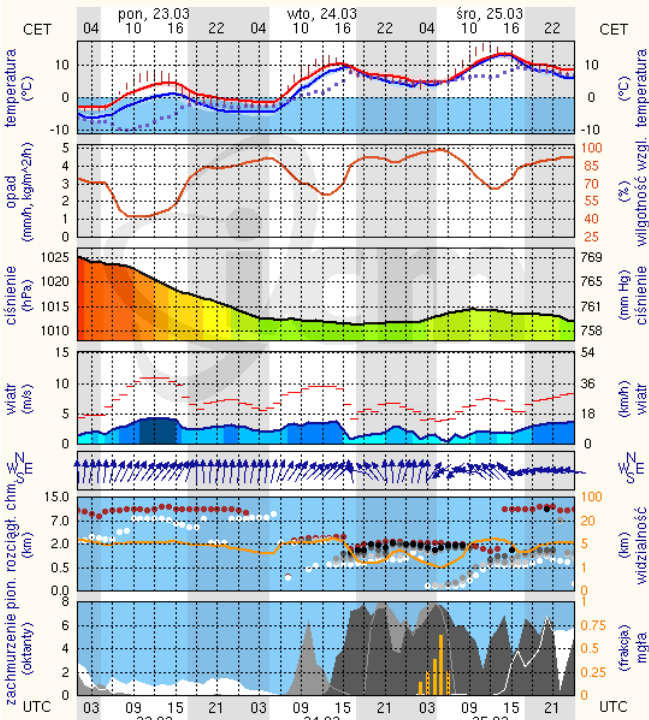

www.mazowieckie.pl

Płock

wschód słońca: 05:37 CET 19°41'E, 52°32'N wysokość (min, środek, max):
zachód słońca: 17:58 CET (x=227, y=397) 53 - 66 - 121 m

meteo-um@icm.edu.pl

(C) 2007-2014 ICM, Uniwersytet Warszawski

Ciechanów

wschód słońca: 05:33 CET 20°38'E, 52°51'N wysokość (min, środek, max):
zachód słońca: 17:54 CET (x=243, y=388) 99 - 121 - 141 m

meteo-um@icm.edu.pl

(C) 2007-2014 ICM, Uniwersytet Warszawski

Ostrołęka

wschód słońca: 05:29 CET 21°33'E, 53°03'N wysokość (min, środek, max):
zachód słońca: 17:51 CET (x=258, y=382) 90 - 95 - 122 m

meteo-um@icm.edu.pl

(C) 2007-2014 ICM, Uniwersytet Warszawski

Siedlce

wschód słońca: 05:26 CET 22°16'E, 52°10'N wysokość (min, środek, max):
zachód słońca: 17:48 CET (x=271, y=406) 149 - 164 - 183 m