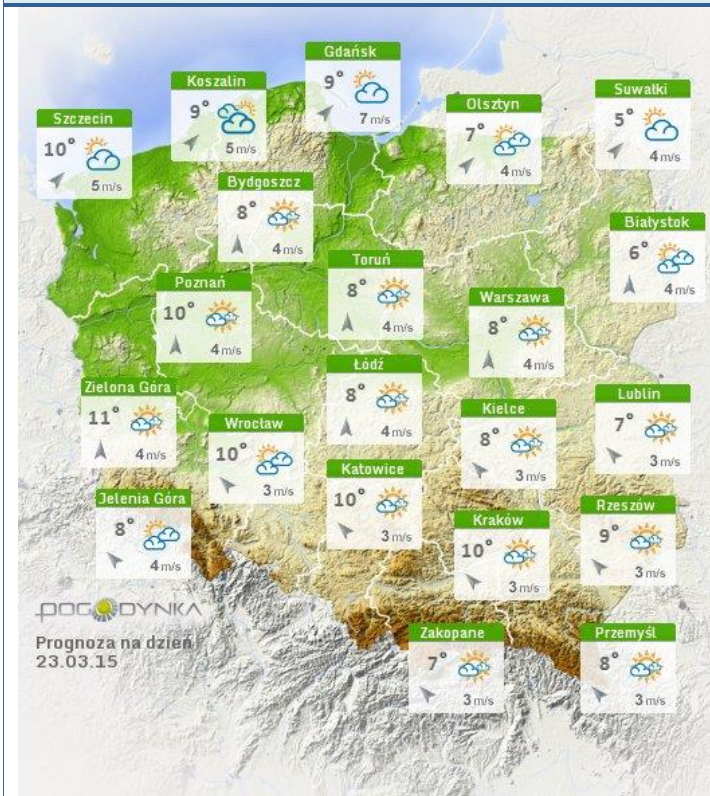

Skala jakości powietrza

	PM10 - 1h	PM10 - 24h	NO ₂ - 1h	CO - 8h	O ₃ - 1h	O ₃ - 8h	SO ₂ - 1h	SO ₂ - 24h
Bardzo dobry	0-20	0-20	0-40	0-2000	0-24	0-24	0-70	0-25
Dobry	20-60	20-60	40-120	2000-6000	24-72	24-72	70-210	25-60
Umiarkowany	60-100	60-100	120-200	6000-10000	72-120	72-120	210-350	60-100
Dostateczny	100-140	100-140	200-280	1000-14000	120-168	120-168	350-490	100-125
Zły	140-200	140-200	280-400	>14000	168-240	168-240	490-700	>125
Bardzo zły	>200	>200	>400		>240	>240	>700	

INFORMACJE HYDROLOGICZNO - METEOROLOGICZNE

Zagrożenie pożarowe lasów

Ostrzeżenie meteorologiczne

BRAK

Stan wody na głównych rzekach Polski

Rozkład dobowej sumy opadów

Prognoza pogody na dziś

Pogoda na jutro

www.mazowieckie.pl

Płock

wschód słońca: 05:37 CET 19°41'E, 52°32'N wysokość (min, środek, max):
zachód słońca: 17:58 CET (x=227, y=397) 53 - 66 - 121 m

meteo-um@icm.edu.pl

(C) 2007-2014 ICM, Uniwersytet Warszawski

Ciechanów

wschód słońca: 05:33 CET 20°38'E, 52°51'N wysokość (min, środek, max):
zachód słońca: 17:54 CET (x=243, y=388) 99 - 121 - 141 m

meteo-um@icm.edu.pl

(C) 2007-2014 ICM, Uniwersytet Warszawski

Ostrołęka