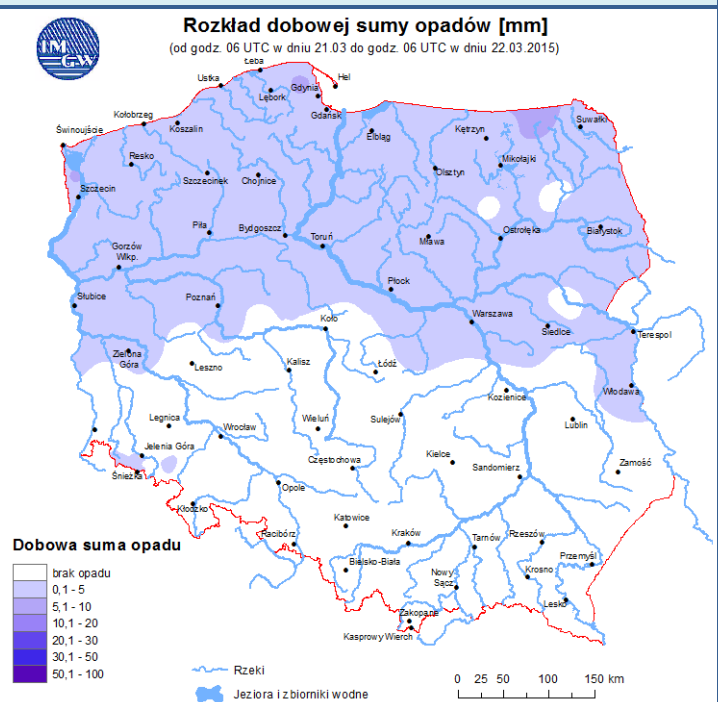

Skala jakości powietrza

	PM10 - 1h	PM10 - 24h	NO ₂ - 1h	CO - 8h	O ₃ - 1h	O ₃ - 8h	SO ₂ - 1h	SO ₂ - 24h
Bardzo dobry	0-20	0-20	0-40	0-2000	0-24	0-24	0-70	0-25
Dobry	20-60	20-60	40-120	2000-6000	24-72	24-72	70-210	25-60
Umiarkowany	60-100	60-100	120-200	6000-10000	72-120	72-120	210-350	60-100
Dostateczny	100-140	100-140	200-280	1000-14000	120-168	120-168	350-490	100-125
Zły	140-200	140-200	280-400	>14000	168-240	168-240	490-700	>125
Bardzo zły	>200	>200	>400		>240	>240	>700	

INFORMACJE HYDROLOGICZNO - METEOROLOGICZNE

Zagrożenie pożarowe lasów

Ostrzeżenie meteorologiczne

BRAK

Stan wody na głównych rzekach Polski

Rozkład dobowej sumy opadów

Prognoza pogody na dziś

Pogoda na jutro