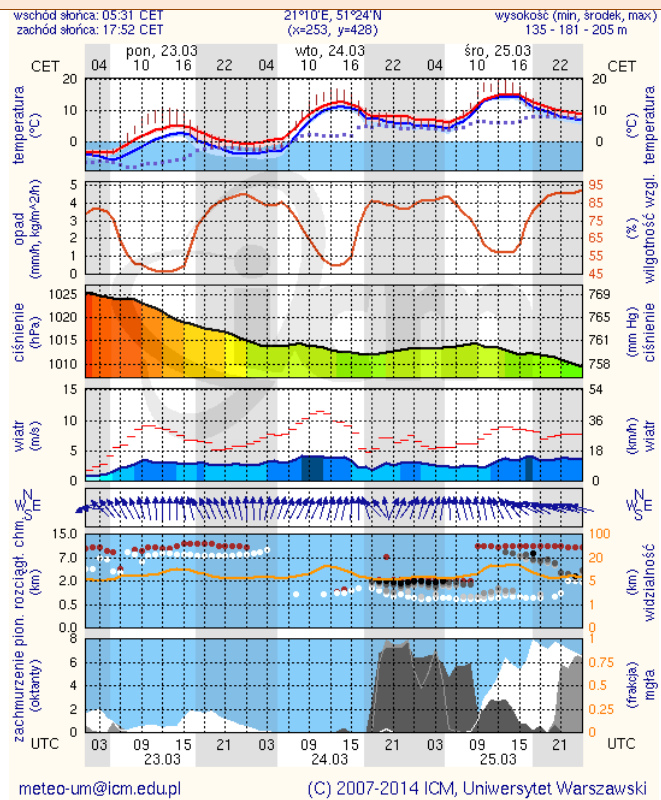

Warszawa

Radom

WOJEWÓDZKIE CENTRUM ZARZĄDZANIA KRYZYSOWEGO

Plac Bankowy 3/5, 00-950 Warszawa, tel.: (22) 595-13-00; 595-13-01; 987; fax.: (22) 620-19-40; 695-63-53;

www.mazowieckie.pl