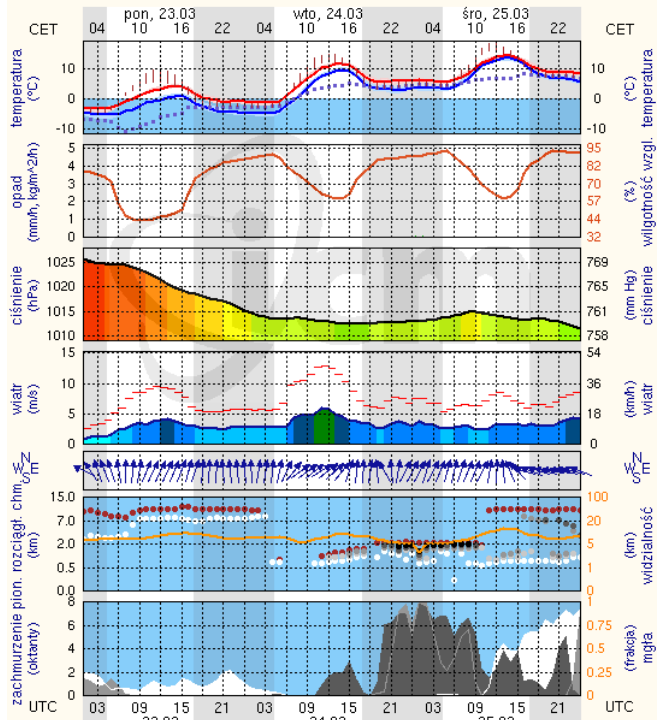

Skala jakości powietrza

	PM10 - 1h	PM10 - 24h	NO ₂ - 1h	CO - 8h	O ₃ - 1h	O ₃ - 8h	SO ₂ - 1h	SO ₂ - 24h
Bardzo dobry	0-20	0-20	0-40	0-2000	0-24	0-24	0-70	0-25
Dobry	20-60	20-60	40-120	2000-6000	24-72	24-72	70-210	25-60
Umiarkowany	60-100	60-100	120-200	6000-10000	72-120	72-120	210-350	60-100
Dostateczny	100-140	100-140	200-280	1000-14000	120-168	120-168	350-490	100-125
Zły	140-200	140-200	280-400	>14000	168-240	168-240	490-700	>125
Bardzo zły	>200	>200	>400		>240	>240	>700	

www.mazowieckie.pl

Płock

wschód słońca: 05:37 CET 19°41'E, 52°32'N wysokość (min, środek, max):
zachód słońca: 17:58 CET (x=227, y=397) 53 - 66 - 121 m

meteo-um@icm.edu.pl

(C) 2007-2014 ICM, Uniwersytet Warszawski

Ciechanów

wschód słońca: 05:33 CET 20°38'E, 52°51'N wysokość (min, środek, max):
zachód słońca: 17:54 CET (x=243, y=388) 99 - 121 - 141 m

meteo-um@icm.edu.pl

(C) 2007-2014 ICM, Uniwersytet Warszawski

Ostrołęka

wschód słońca: 05:29 CET 21°33'E, 53°03'N wysokość (min, środek, max):
zachód słońca: 17:51 CET (x=258, y=382) 90 - 95 - 122 m

meteo-um@icm.edu.pl

(C) 2007-2014 ICM, Uniwersytet Warszawski

Siedlce

wschód słońca: 05:26 CET 22°16'E, 52°10'N wysokość (min, środek, max):
zachód słońca: 17:48 CET (x=271, y=406) 149 - 164 - 183 m