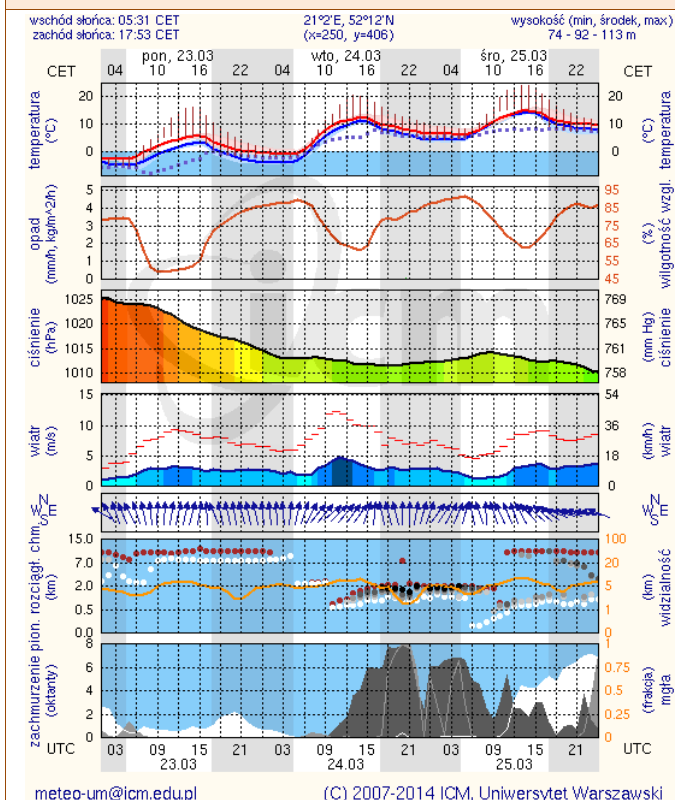

Warszawa

Radom

WOJEWÓDZKIE CENTRUM ZARZĄDZANIA KRYZYSOWEGO

Plac Bankowy 3/5, 00-950 Warszawa, tel.: (22) 595-13-00; 595-13-01; 987; fax.: (22) 620-19-40; 695-63-53;

www.mazowieckie.pl