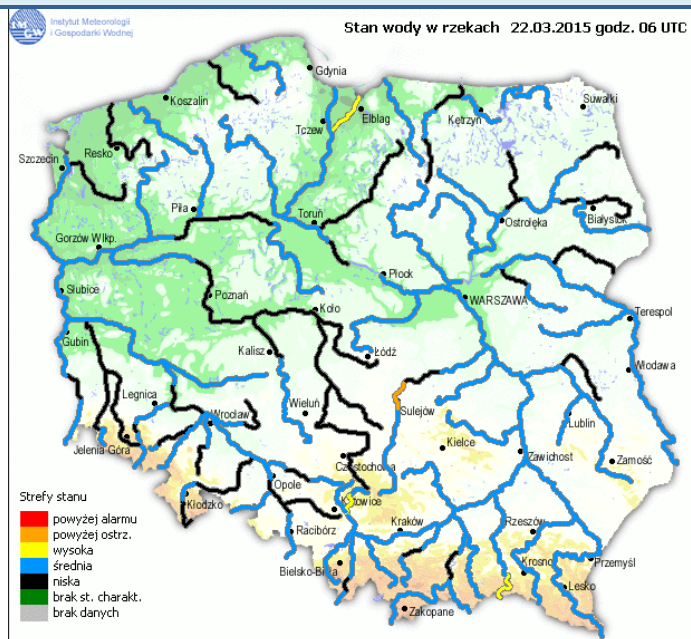

Skala jakości powietrza

	PM10 - 1h	PM10 - 24h	NO ₂ - 1h	CO - 8h	O ₃ - 1h	O ₃ - 8h	SO ₂ - 1h	SO ₂ - 24h
Bardzo dobry	0-20	0-20	0-40	0-2000	0-24	0-24	0-70	0-25
Dobry	20-60	20-60	40-120	2000-6000	24-72	24-72	70-210	25-60
Umiarkowany	60-100	60-100	120-200	6000-10000	72-120	72-120	210-350	60-100
Dostateczny	100-140	100-140	200-280	1000-14000	120-168	120-168	350-490	100-125
Zły	140-200	140-200	280-400	>14000	168-240	168-240	490-700	>125
Bardzo zły	>200	>200	>400		>240	>240	>700	

INFORMACJE HYDROLOGICZNO - METEOROLOGICZNE

Zagrożenie pożarowe lasów

Ostrzeżenie meteorologiczne

BRAK

Stan wody na głównych rzekach Polski

Rozkład dobowej sumy opadów

Prognoza pogody na dziś

Pogoda na jutro

www.mazowieckie.pl

Płock

wschód słońca: 05:37 CET 19°41'E, 52°32'N wysokość (min, środek, max):
zachód słońca: 17:58 CET (x=227, y=397) 53 - 66 - 121 m

meteo-um@icm.edu.pl

(C) 2007-2014 ICM, Uniwersytet Warszawski