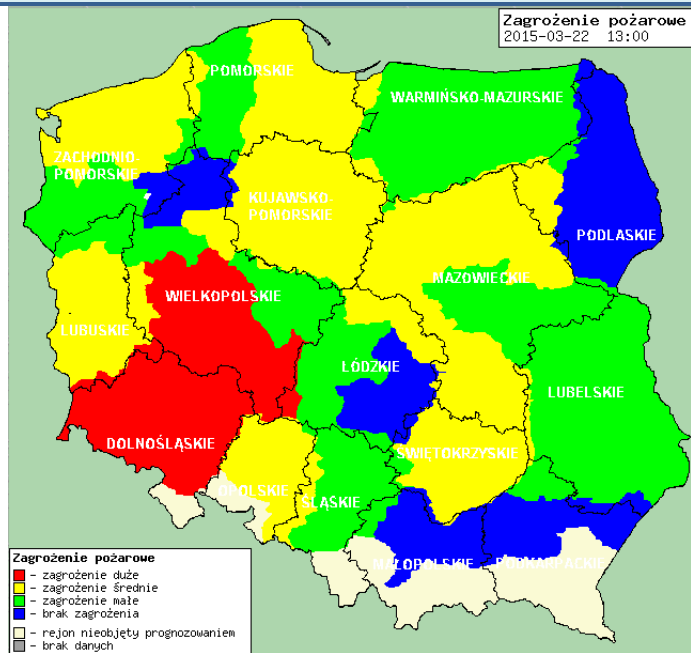

INFORMACJE HYDROLOGICZNO - METEOROLOGICZNE

Zagrożenie pożarowe lasów

Ostrzeżenie meteorologiczne