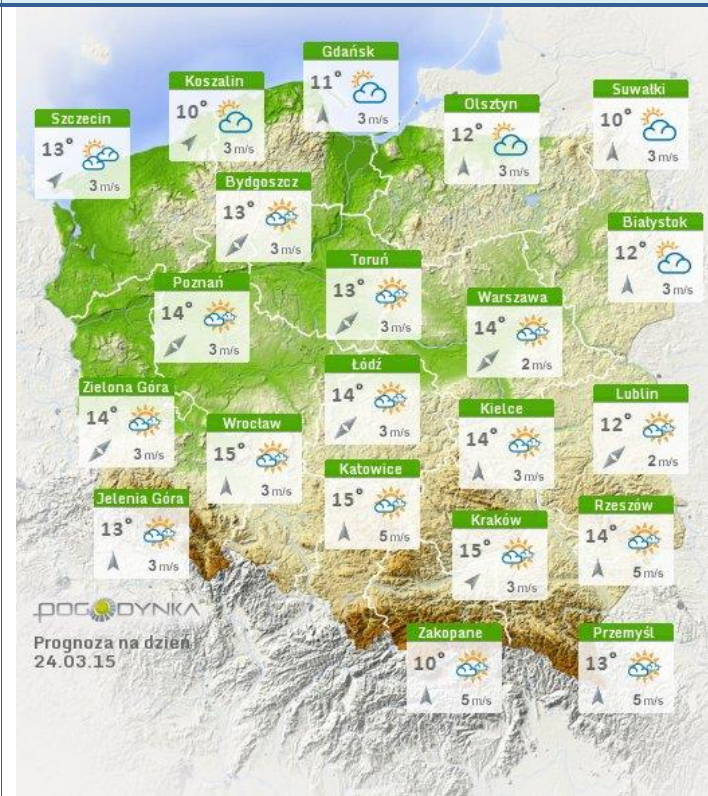

Skala jakości powietrza

	PM10 - 1h	PM10 - 24h	NO ₂ - 1h	CO - 8h	O ₃ - 1h	O ₃ - 8h	SO ₂ - 1h	SO ₂ - 24h
Bardzo dobry	0-20	0-20	0-40	0-2000	0-24	0-24	0-70	0-25
Dobry	20-60	20-60	40-120	2000-6000	24-72	24-72	70-210	25-60
Umiarkowany	60-100	60-100	120-200	6000-10000	72-120	72-120	210-350	60-100
Dostateczny	100-140	100-140	200-280	1000-14000	120-168	120-168	350-490	100-125
Zły	140-200	140-200	280-400	>14000	168-240	168-240	490-700	>125
Bardzo zły	>200	>200	>400		>240	>240	>700	

INFORMACJE HYDROLOGICZNO - METEOROLOGICZNE

Zagrożenie pożarowe lasów

Ostrzeżenie meteorologiczne

BRAK

Stan wody na głównych rzekach Polski

Rozkład dobowej sumy opadów

Prognoza pogody na dziś

Pogoda na jutro

www.mazowieckie.pl

Płock

wschód słońca: 05:37 CET 19°41'E, 52°32'N wysokość (min, środek, max):
zachód słońca: 17:58 CET (x=227, y=397) 53 - 66 - 121 m

meteo-um@icm.edu.pl

(C) 2007-2014 ICM, Uniwersytet Warszawski

Ciechanów

wschód słońca: 05:33 CET 20°38'E, 52°51'N wysokość (min, środek, max):
zachód słońca: 17:54 CET (x=243, y=388) 99 - 121 - 141 m

meteo-um@icm.edu.pl

(C) 2007-2014 ICM, Uniwersytet Warszawski

Ostrołęka