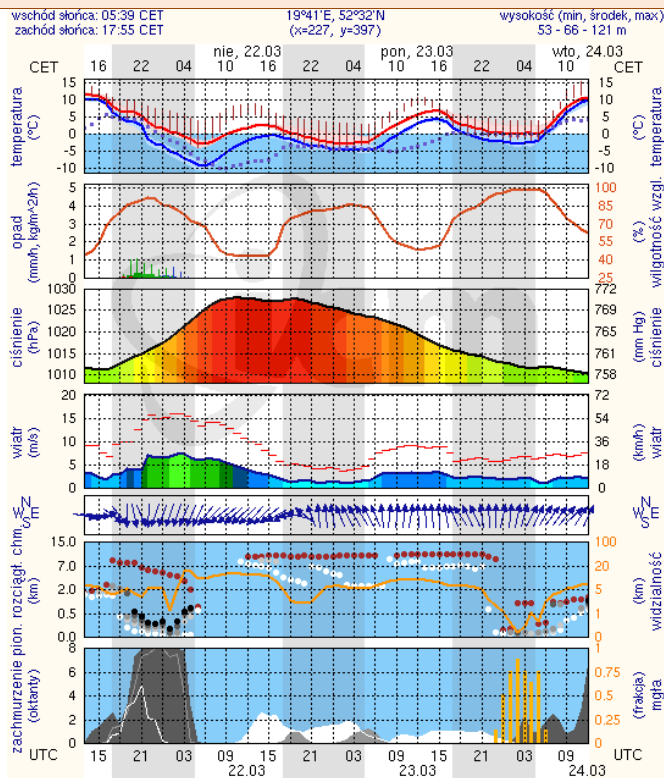

Obszar: województwo mazowieckie

Ważność: od 2015-03-22 00:00:00 do 2015-03-22 09:00:00

Przebieg: Po opadach deszczu, przechodzących w deszcz ze śniegiem i mokry śnieg, przemieszczających się stopniowo z północy na południe województwa, prognozuje się spadek temperatury powietrza poniżej 0°C powodujący zamarzanie mokrych nawierzchni dróg i chodników. Temperatura minimalna od -5°C do -1°C, przy gruncie od -6°C do -2°C.

Prawdopodobieństwo: 80%

Uwagi: Brak.

Czas wydania: 2015-03-21 11:45:00

Synoptyk: Jakub Gawron

Stan wody na głównych rzekach Polski

Stan wody w rzekach 21.03.2015 godz. 06 UTC

Rozkład dobowej sumy opadów

Rozkład dobowej sumy opadów [mm]
(od godz. 06 UTC w dniu 20.03 do godz. 06 UTC w dniu 21.03.2015)

Prognoza pogody na dziś

Pogoda na jutro

METEOROGRAMY

dla głównych miast województwa mazowieckiego :

Warszawa

Radom

Płock

Ciechanów