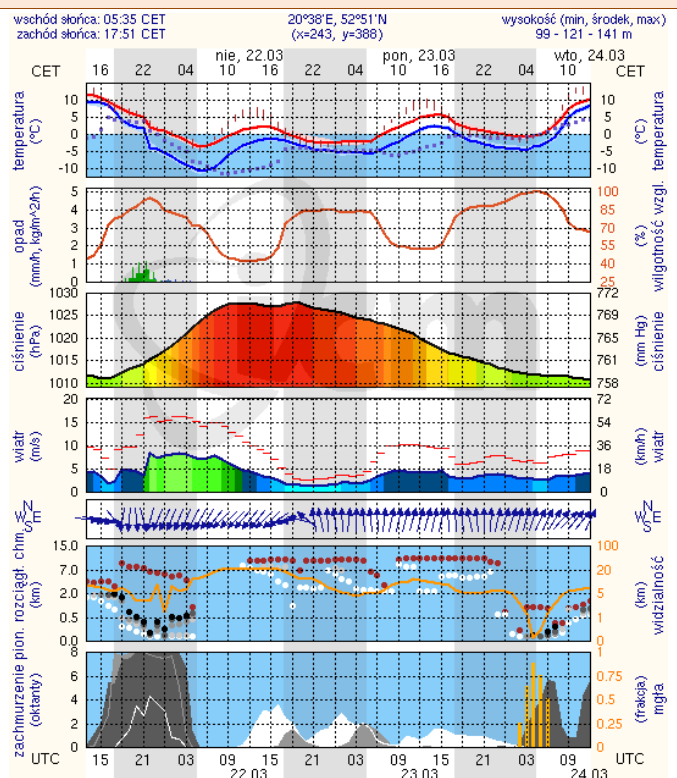

Skala jakości powietrza

	PM10 - 1h	PM10 - 24h	NO ₂ - 1h	CO - 8h	O ₃ - 1h	O ₃ - 8h	SO ₂ - 1h	SO ₂ - 24h
Bardzo dobry	0-20	0-20	0-40	0-2000	0-24	0-24	0-70	0-25
Dobry	20-60	20-60	40-120	2000-6000	24-72	24-72	70-210	25-60
Umiarkowany	60-100	60-100	120-200	6000-10000	72-120	72-120	210-350	60-100
Dostateczny	100-140	100-140	200-280	1000-14000	120-168	120-168	350-490	100-125
Zły	140-200	140-200	280-400	>14000	168-240	168-240	490-700	>125
Bardzo zły	>200	>200	>400		>240	>240	>700	

Obszar: województwo mazowieckie

Ważność: od 2015-03-22 00:00:00 do 2015-03-22 09:00:00

Przebieg: Po opadach deszczu, przechodzących w deszcz ze śniegiem i mokry śnieg, przemieszczających się stopniowo z północy na południe województwa, prognozuje się spadek temperatury powietrza poniżej 0°C powodujący zamarzanie mokrych nawierzchni dróg i chodników. Temperatura minimalna od -5°C do -1°C, przy gruncie od -6°C do -2°C.

Prawdopodobieństwo: 80%

Uwagi: Brak.

Czas wydania: 2015-03-21 11:45:00

Synoptyk: Jakub Gawron

Stan wody na głównych rzekach Polski

Stan wody w rzekach 21.03.2015 godz. 06 UTC

Rozkład dobowej sumy opadów

Rozkład dobowej sumy opadów [mm]
(od godz. 06 UTC w dniu 20.03 do godz. 06 UTC w dniu 21.03.2015)

Prognoza pogody na dziś

Pogoda na jutro

METEOROGRAMY

dla głównych miast województwa mazowieckiego :

Warszawa

Radom

Płock

Ciechanów