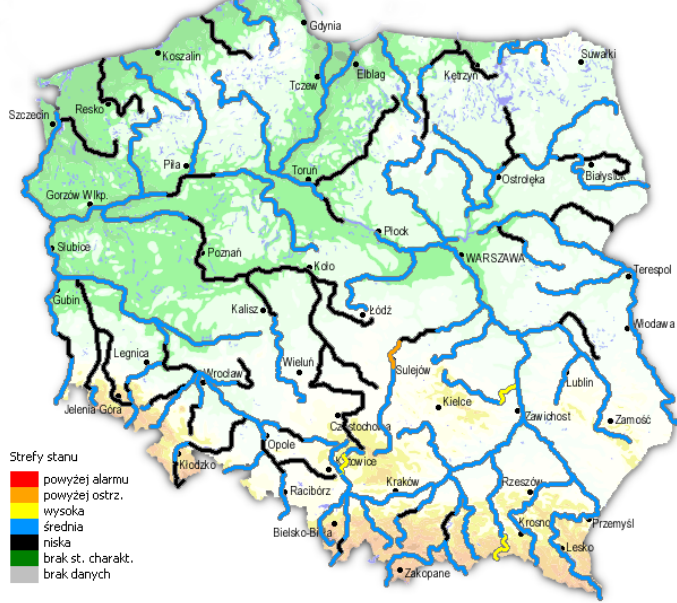

Obszar: województwo mazowieckie

Ważność: od 2015-03-22 00:00:00 do 2015-03-22 09:00:00

Przebieg: Po opadach deszczu, przechodzących w deszcz ze śniegiem i mokry śnieg, przemieszczających się stopniowo z północy na południe województwa, prognozuje się spadek temperatury powietrza poniżej 0°C powodujący zamarzanie mokrych nawierzchni dróg i chodników. Temperatura minimalna od -5°C do -1°C, przy gruncie od -6°C do -2°C.

Prawdopodobieństwo: 80%

Uwagi: Brak.

Czas wydania: 2015-03-21 11:45:00

Synoptyk: Jakub Gawron

Stan wody na głównych rzekach Polski

Stan wody w rzekach 21.03.2015 godz. 06 UTC

Rozkład dobowej sumy opadów

Rozkład dobowej sumy opadów [mm]
(od godz. 06 UTC w dniu 20.03 do godz. 06 UTC w dniu 21.03.2015)

Prognoza pogody na dziś

Pogoda na jutro

METEOROGRAMY

dla głównych miast województwa mazowieckiego :

Warszawa

Radom

Płock

Ciechanów