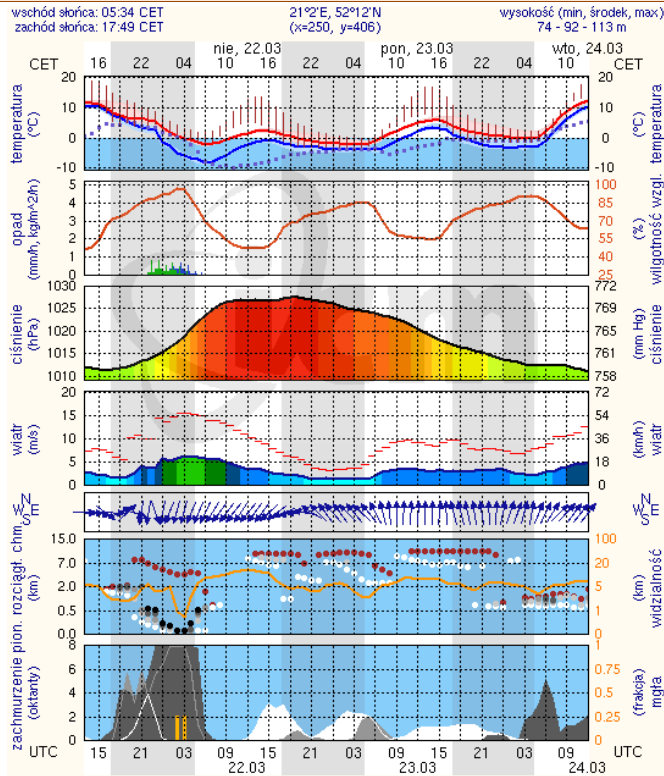

Obszar: województwo mazowieckie

Ważność: od 2015-03-22 00:00:00 do 2015-03-22 09:00:00

Przebieg: Po opadach deszczu, przechodzących w deszcz ze śniegiem i mokry śnieg, przemieszczających się stopniowo z północy na południe województwa, prognozuje się spadek temperatury powietrza poniżej 0°C powodujący zamarzanie mokrych nawierzchni dróg i chodników. Temperatura minimalna od -5°C do -1°C, przy gruncie od -6°C do -2°C.

Prawdopodobieństwo: 80%

Uwagi: Brak.

Czas wydania: 2015-03-21 11:45:00

Synoptyk: Jakub Gawron

Stan wody na głównych rzekach Polski

Stan wody w rzekach 21.03.2015 godz. 06 UTC

Rozkład dobowej sumy opadów

Rozkład dobowej sumy opadów [mm]
(od godz. 06 UTC w dniu 20.03 do godz. 06 UTC w dniu 21.03.2015)

Prognoza pogody na dziś

Pogoda na jutro

METEOROGRAMY

dla głównych miast województwa mazowieckiego :

Warszawa

Radom

Płock

Ciechanów