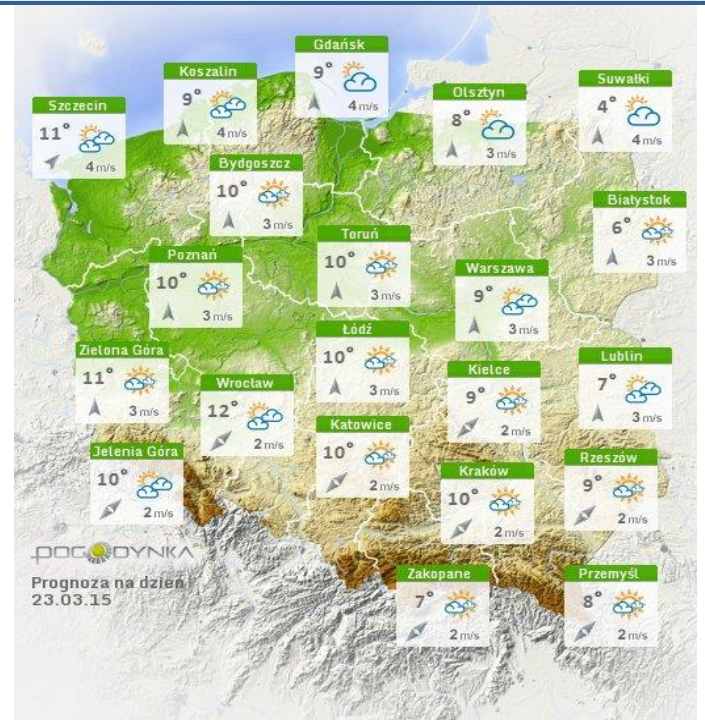

Obszar: województwo mazowieckie

Ważność: od 2015-03-22 00:00:00 do 2015-03-22 09:00:00

Przebieg: Po opadach deszczu, przechodzących w deszcz ze śniegiem i mokry śnieg, przemieszczających się stopniowo z północy na południe województwa, prognozuje się spadek temperatury powietrza poniżej 0°C powodujący zamarzanie mokrych nawierzchni dróg i chodników. Temperatura minimalna od -5°C do -1°C, przy gruncie od -6°C do -2°C.

Prawdopodobieństwo: 80%

Uwagi: Brak.

Czas wydania: 2015-03-21 11:45:00

Synoptyk: Jakub Gawron

Stan wody na głównych rzekach Polski

Stan wody w rzekach 21.03.2015 godz. 06 UTC

Rozkład dobowej sumy opadów

Rozkład dobowej sumy opadów [mm]
(od godz. 06 UTC w dniu 20.03 do godz. 06 UTC w dniu 21.03.2015)

Prognoza pogody na dziś

Pogoda na jutro

METEOROGRAMY

dla głównych miast województwa mazowieckiego :

Warszawa

Radom

Płock

Ciechanów