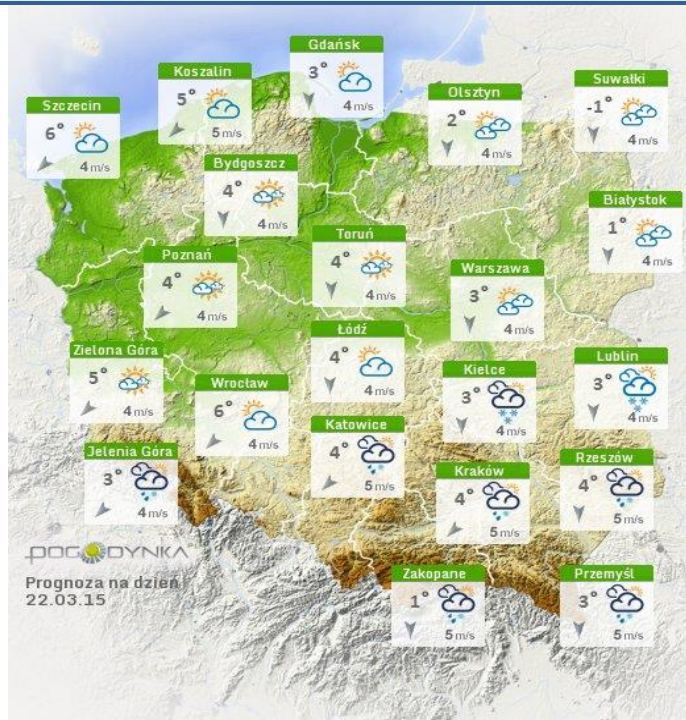

Obszar: województwo mazowieckie

Ważność: od 2015-03-22 00:00:00 do 2015-03-22 09:00:00

Przebieg: Po opadach deszczu, przechodzących w deszcz ze śniegiem i mokry śnieg, przemieszczających się stopniowo z północy na południe województwa, prognozuje się spadek temperatury powietrza poniżej 0°C powodujący zamarzanie mokrych nawierzchni dróg i chodników. Temperatura minimalna od -5°C do -1°C, przy gruncie od -6°C do -2°C.

Prawdopodobieństwo: 80%

Uwagi: Brak.

Czas wydania: 2015-03-21 11:45:00

Synoptyk: Jakub Gawron

Stan wody na głównych rzekach Polski

Stan wody w rzekach 21.03.2015 godz. 06 UTC

Rozkład dobowej sumy opadów

Rozkład dobowej sumy opadów [mm]
(od godz. 06 UTC w dniu 20.03 do godz. 06 UTC w dniu 21.03.2015)

Prognoza pogody na dziś

Pogoda na jutro

METEOROGRAMY

dla głównych miast województwa mazowieckiego :

Warszawa

Radom

Płock

Ciechanów