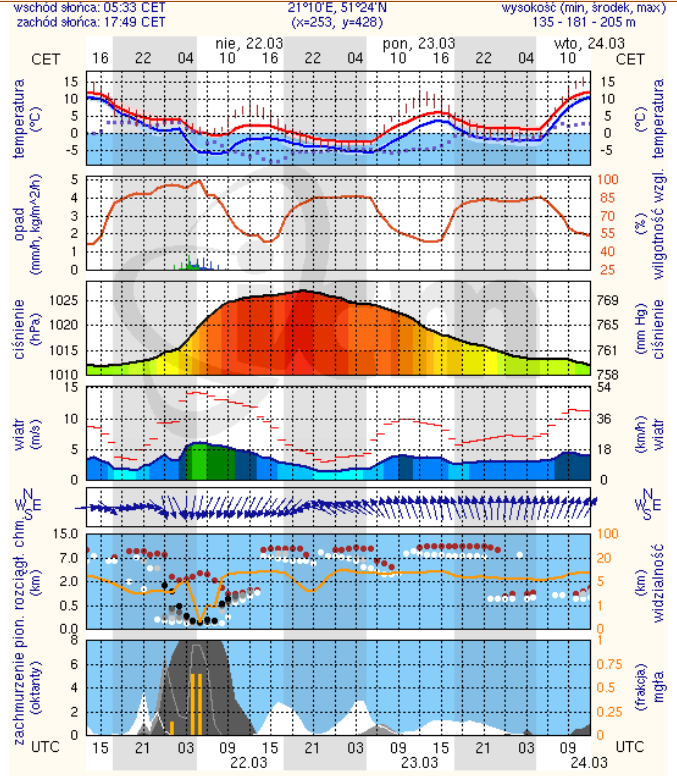

ZESTAWIENIE DANYCH STATYSTYCZNYCH
za okres: 21.03 – 22.03.2015 r.

	KOMENDA STOŁECZNA POLICJI		W analizowanym okresie	Od początku roku
	1) Odnotowano wypadków			9
2) Ofiary śmiertelne w wypadkach drogowych/ kolejowych/ lotniczych			0/0/0	20/5/0
3) Osoby ranne w wypadkach drogowych/kolejowych/lotniczych			11/0/0	445/1/0
4) Utonięcia /wychłodzenia			0/0	1/0
	KOMENDA WOJEWÓDZKA POLICJI		W analizowanym okresie	Od początku roku
	1) Odnotowano wypadków	Ogółem	5	374
2) Ofiary śmiertelne w wypadkach drogowych/ kolejowych/ lotniczych			0/0/0	41/0/0
3) Osoby ranne w wypadkach drogowych/kolejowych/lotniczych			9/0/0	451/2/1
4) Utonięcia /wychłodzenia			0/0	3/1
	KOMENDA WOJEWÓDZKA PAŃSTWOWEJ STRAŻY POŻARNEJ		W analizowanym okresie	Od początku roku
	1) Liczba pożarów(w tym pożary traw)	ogółem	526	5229
2) Ofiary śmiertelne w pożarach/zaczadzenia			0/0	18/4
3) Osoby ranne w pożarach/zatrute CO			2/0	94/6

Obszar: województwo mazowieckie

Ważność: od 2015-03-22 00:00:00 do 2015-03-22 09:00:00

Przebieg: Po opadach deszczu, przechodzących w deszcz ze śniegiem i mokry śnieg, przemieszczających się stopniowo z północy na południe województwa, prognozuje się spadek temperatury powietrza poniżej 0°C powodujący zamarzanie mokrych nawierzchni dróg i chodników. Temperatura minimalna od -5°C do -1°C, przy gruncie od -6°C do -2°C.

Prawdopodobieństwo: 80%

Uwagi: Brak.

Czas wydania: 2015-03-21 11:45:00

Synoptyk: Jakub Gawron

Stan wody na głównych rzekach Polski

Stan wody w rzekach 21.03.2015 godz. 06 UTC

Rozkład dobowej sumy opadów

Rozkład dobowej sumy opadów [mm]
(od godz. 06 UTC w dniu 20.03 do godz. 06 UTC w dniu 21.03.2015)

Prognoza pogody na dziś

Pogoda na jutro

METEOROGRAMY

dla głównych miast województwa mazowieckiego :

Warszawa

Radom

Płock

Ciechanów