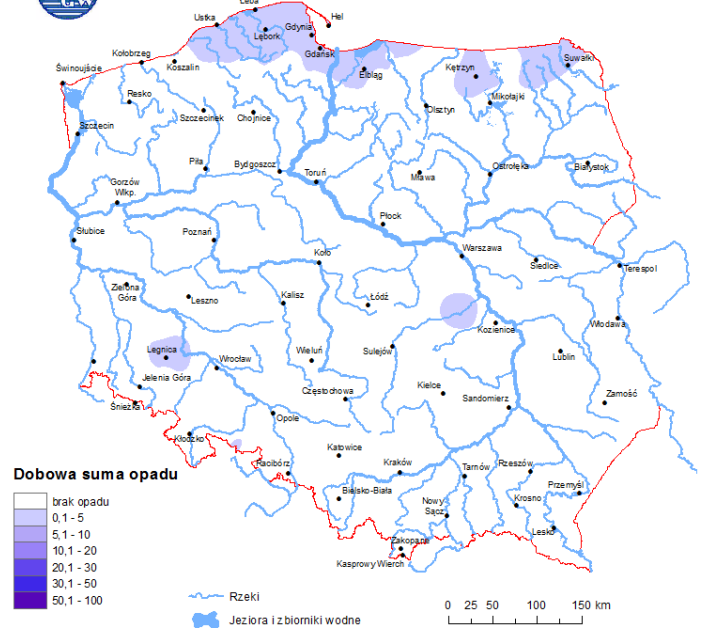

Obszar: województwo mazowieckie

Ważność: od 2015-03-22 00:00:00 do 2015-03-22 09:00:00

Przebieg: Po opadach deszczu, przechodzących w deszcz ze śniegiem i mokry śnieg, przemieszczających się stopniowo z północy na południe województwa, prognozuje się spadek temperatury powietrza poniżej 0°C powodujący zamarzanie mokrych nawierzchni dróg i chodników. Temperatura minimalna od -5°C do -1°C, przy gruncie od -6°C do -2°C.

Prawdopodobieństwo: 80%

Uwagi: Brak.

Czas wydania: 2015-03-21 11:45:00

Synoptyk: Jakub Gawron

Stan wody na głównych rzekach Polski

Stan wody w rzekach 21.03.2015 godz. 06 UTC

Rozkład dobowej sumy opadów

Rozkład dobowej sumy opadów [mm]
(od godz. 06 UTC w dniu 20.03 do godz. 06 UTC w dniu 21.03.2015)