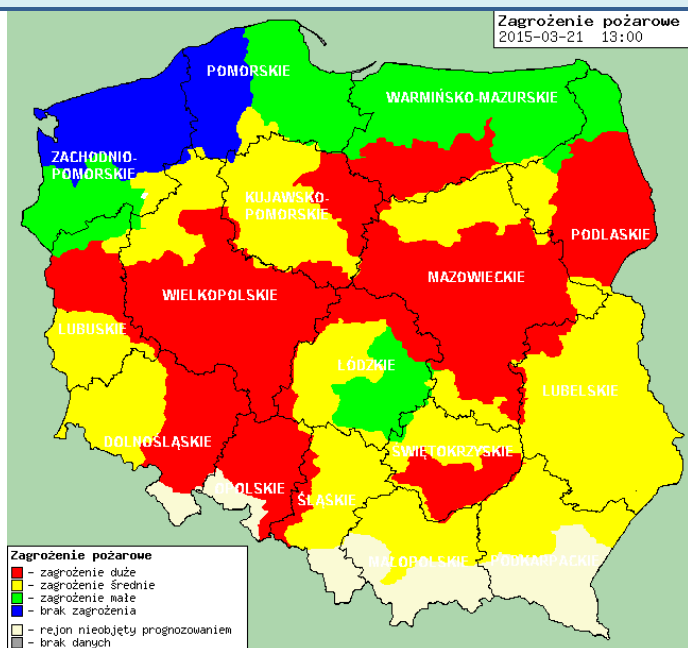

Skala jakości powietrza

	PM10 - 1h	PM10 - 24h	NO₂ - 1h	CO - 8h	O₃ - 1h	O₃ - 8h	SO₂ - 1h	SO₂ - 24h
Bardzo dobry	0-20	0-20	0-40	0-2000	0-24	0-24	0-70	0-25
Dobry	20-60	20-60	40-120	2000-6000	24-72	24-72	70-210	25-60
Umiarkowany	60-100	60-100	120-200	6000-10000	72-120	72-120	210-350	60-100
Dostateczny	100-140	100-140	200-280	1000-14000	120-168	120-168	350-490	100-125
Zły	140-200	140-200	280-400	>14000	168-240	168-240	490-700	>125
Bardzo zły	>200	>200	>400		>240	>240	>700	

INFORMACJE HYDROLOGICZNO - METEOROLOGICZNE

Zagrożenie pożarowe lasów

Ostrzeżenie meteorologiczne

OSTRZEŻENIE NR 11

Zjawisko: Oblodzenie
Stopień zagrożenia: 1

Biuro: Biuro Prognoz Meteorologicznych i Komeracyjnych

Obszar: województwo mazowieckie

Ważność: od 2015-03-22 00:00:00 do 2015-03-22 09:00:00

Przebieg: Po opadach deszczu, przechodzących w deszcz ze śniegiem i mokry śnieg, przemieszczających się stopniowo z północy na południe województwa, prognozuje się spadek temperatury powietrza poniżej 0°C powodujący zamarzanie mokrych nawierzchni dróg i chodników. Temperatura minimalna od -5°C do -1°C, przy gruncie od -6°C do -2°C.

Prawdopodobieństwo: 80%

Uwagi: Brak.

Czas wydania: 2015-03-21 11:45:00

Synoptyk: Jakub Gawron