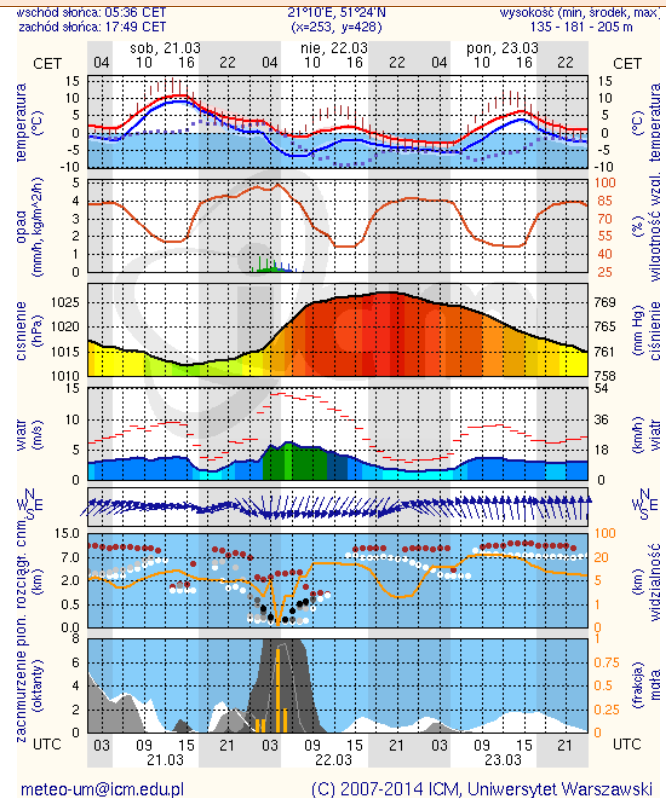

Warszawa

Radom

WOJEWÓDZKIE CENTRUM ZARZĄDZANIA KRYZYSOWEGO

Plac Bankowy 3/5, 00-950 Warszawa, tel.: (22) 595-13-00; 595-13-01; 987; fax.: (22) 620-19-40; 695-63-53;

www.mazowieckie.pl