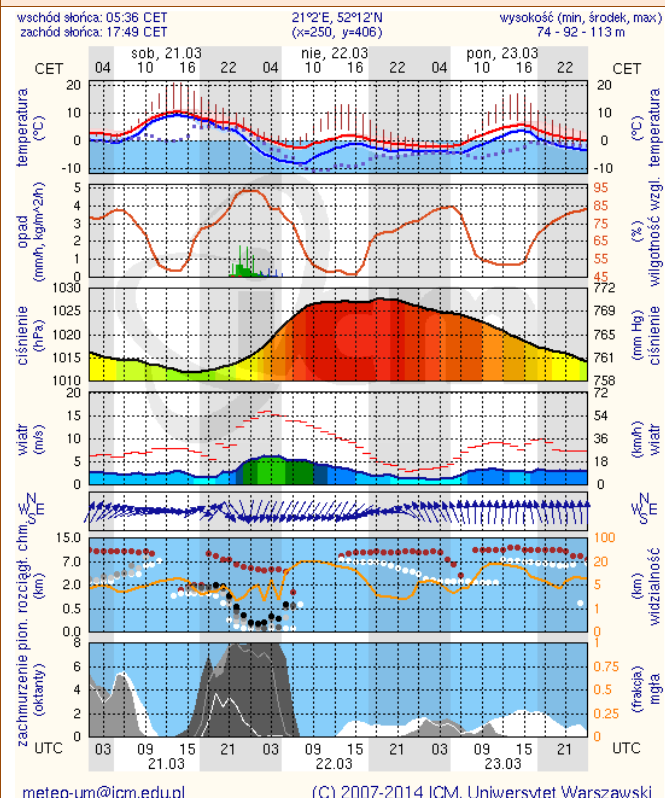

Warszawa

Radom

WOJEWÓDZKIE CENTRUM ZARZĄDZANIA KRYZYSOWEGO

Plac Bankowy 3/5, 00-950 Warszawa, tel.: (22) 595-13-00; 595-13-01; 987; fax.: (22) 620-19-40; 695-63-53;

www.mazowieckie.pl