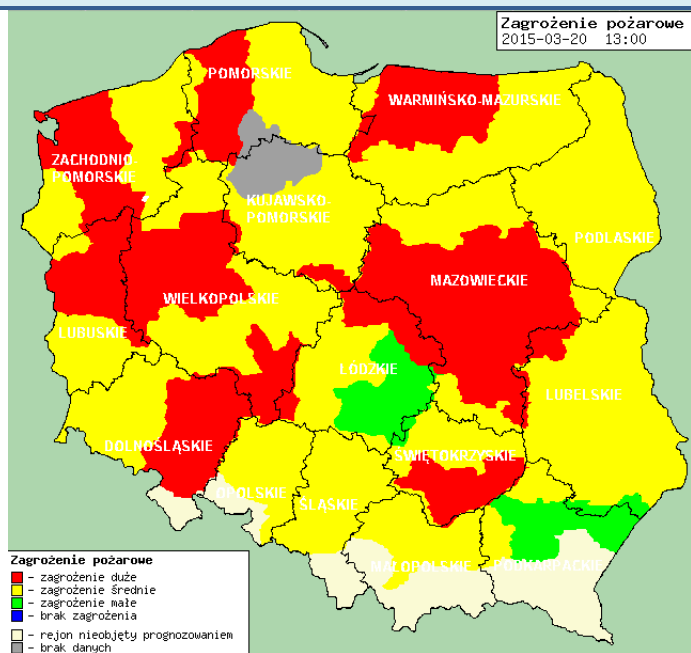

INFORMACJE HYDROLOGICZNO - METEOROLOGICZNE

Zagrożenie pożarowe lasów

Ostrzeżenie meteorologiczne