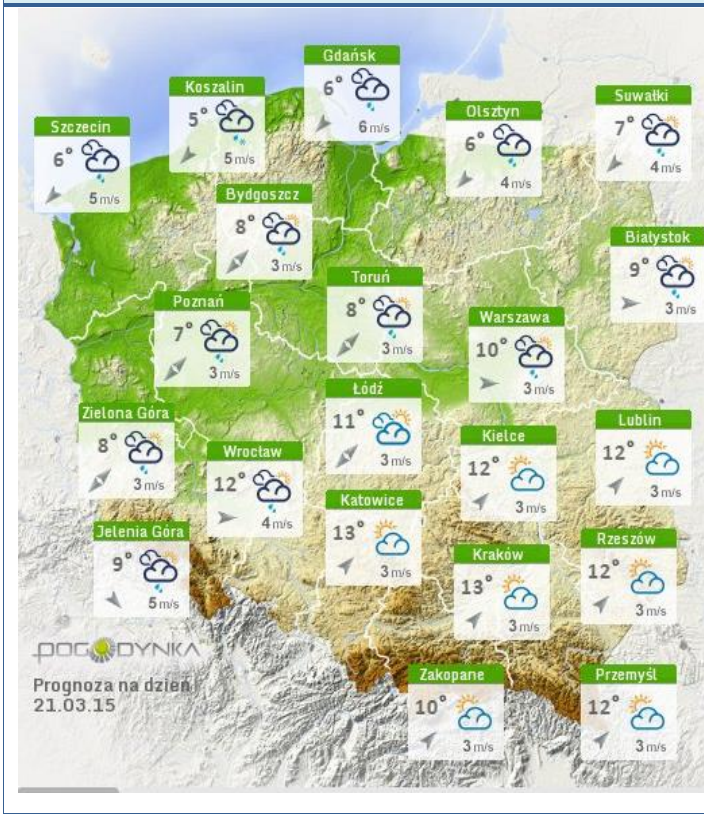

Prognoza pogody na dziś

Pogoda na jutro

METEOROGRAMY

dla głównych miast województwa mazowieckiego :