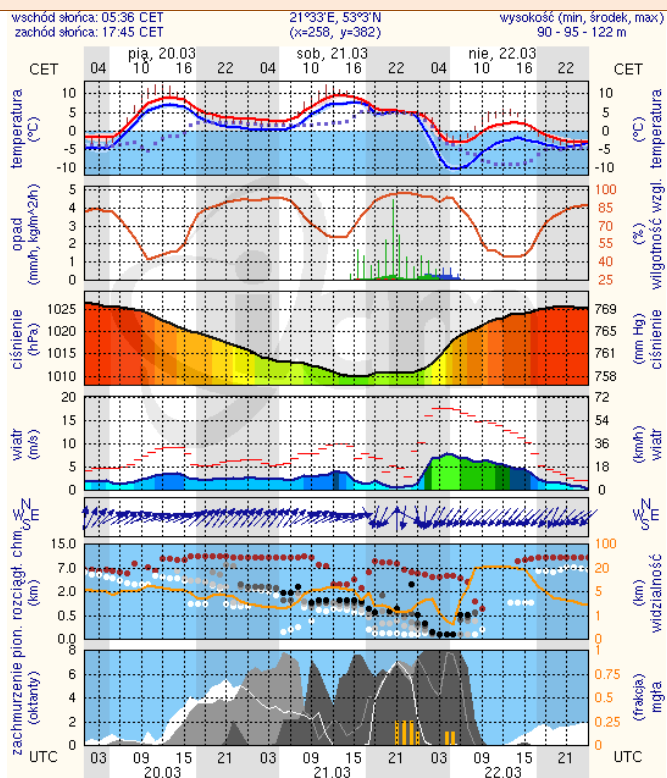

ZESTAWIENIE DANYCH STATYSTYCZNYCH
za okres: 19.03 – 20.03.2015 r.

	KOMENDA STOŁECZNA POLICJI		W analizowanym okresie	Od początku roku
	1) Odnotowano wypadków			7
2) Ofiary śmiertelne w wypadkach drogowych/ kolejowych/ lotniczych			0/0/0	20/5/0
3) Osoby ranne w wypadkach drogowych/kolejowych/lotniczych			7/0/0	425/1/0
4) Utonięcia /wychłodzenia			0/0	1/0
	KOMENDA WOJEWÓDZKA POLICJI		W analizowanym okresie	Od początku roku
	1) Odnotowano wypadków	Ogółem	2	360
2) Ofiary śmiertelne w wypadkach drogowych/ kolejowych/ lotniczych			0/0/0	38/0/0
3) Osoby ranne w wypadkach drogowych/kolejowych/lotniczych			2/0/0	433/2/1
4) Utonięcia /wychłodzenia			0/0	3/1
	KOMENDA WOJEWÓDZKA PAŃSTWOWEJ STRAŻY POŻARNEJ		W analizowanym okresie	Od początku roku
	1) Liczba pożarów	ogółem	297	4294
2) Ofiary śmiertelne w pożarach/zaczadzenia			1/0	17/4
3) Osoby ranne w pożarach/zatrute CO			3/0	93/6

Skala jakości powietrza

	PM10 - 1h	PM10 - 24h	NO ₂ - 1h	CO - 8h	O ₃ - 1h	O ₃ - 8h	SO ₂ - 1h	SO ₂ - 24h
Bardzo dobry	0-20	0-20	0-40	0-2000	0-24	0-24	0-70	0-25
Dobry	20-60	20-60	40-120	2000-6000	24-72	24-72	70-210	25-50
Umiarkowany	60-100	60-100	120-200	6000-10000	72-120	72-120	210-350	50-100
Dostateczny	100-140	100-140	200-280	10000-140000	120-168	120-168	350-490	100-125
Zły	140-200	140-200	280-400	>140000	168-240	168-240	490-700	>125
Bardzo zły	>200	>200	>400		>240	>240	>700	

INFORMACJE HYDROLOGICZNO - METEOROLOGICZNE

Zagrożenie pożarowe lasów

Ostrzeżenie meteorologiczne

BR AK

Stan wody na głównych rzekach Polski

Rozkład dobowej sumy opadów

Prognoza pogody na dziś

Pogoda na jutro

METEOROGRAMY

dla głównych miast województwa mazowieckiego :

Warszawa

Radom

Płock

Ciechanów

Ostrołęka

Siedlce