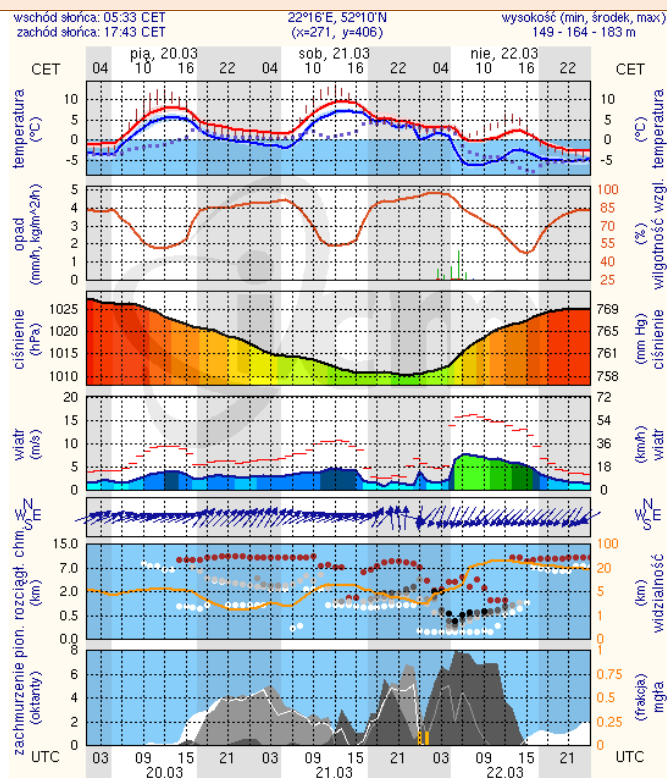

ZESTAWIENIE DANYCH STATYSTYCZNYCH
za okres: 19.03 – 20.03.2015 r.

	KOMENDA STOŁECZNA POLICJI		W analizowanym okresie	Od początku roku
	1) Odnotowano wypadków			7
2) Ofiary śmiertelne w wypadkach drogowych/ kolejowych/ lotniczych			0/0/0	20/5/0
3) Osoby ranne w wypadkach drogowych/kolejowych/lotniczych			7/0/0	425/1/0
4) Utonięcia /wychłodzenia			0/0	1/0
	KOMENDA WOJEWÓDZKA POLICJI		W analizowanym okresie	Od początku roku
	1) Odnotowano wypadków	Ogółem	2	360
2) Ofiary śmiertelne w wypadkach drogowych/ kolejowych/ lotniczych			0/0/0	38/0/0
3) Osoby ranne w wypadkach drogowych/kolejowych/lotniczych			2/0/0	433/2/1
4) Utonięcia /wychłodzenia			0/0	3/1
	KOMENDA WOJEWÓDZKA PAŃSTWOWEJ STRAŻY POŻARNEJ		W analizowanym okresie	Od początku roku
	1) Liczba pożarów	ogółem	297	4294
2) Ofiary śmiertelne w pożarach/zaczadzenia			1/0	17/4
3) Osoby ranne w pożarach/zatrute CO			3/0	93/6

Skala jakości powietrza

	PM10 - 1h	PM10 - 24h	NO ₂ - 1h	CO - 8h	O ₃ - 1h	O ₃ - 8h	SO ₂ - 1h	SO ₂ - 24h
Bardzo dobry	0-20	0-20	0-40	0-2000	0-24	0-24	0-70	0-25
Dobry	20-60	20-60	40-120	2000-6000	24-72	24-72	70-210	25-50
Umiarkowany	60-100	60-100	120-200	6000-10000	72-120	72-120	210-350	50-100
Dostateczny	100-140	100-140	200-280	10000-140000	120-168	120-168	350-490	100-125
Zły	140-200	140-200	280-400	>140000	168-240	168-240	490-700	>125
Bardzo zły	>200	>200	>400		>240	>240	>700	

INFORMACJE HYDROLOGICZNO - METEOROLOGICZNE

Zagrożenie pożarowe lasów

Ostrzeżenie meteorologiczne

BR AK

Stan wody na głównych rzekach Polski

Rozkład dobowej sumy opadów

Prognoza pogody na dziś

Pogoda na jutro

METEOROGRAMY

dla głównych miast województwa mazowieckiego :

Warszawa

Radom

Płock

Ciechanów

Ostrołęka

Siedlce