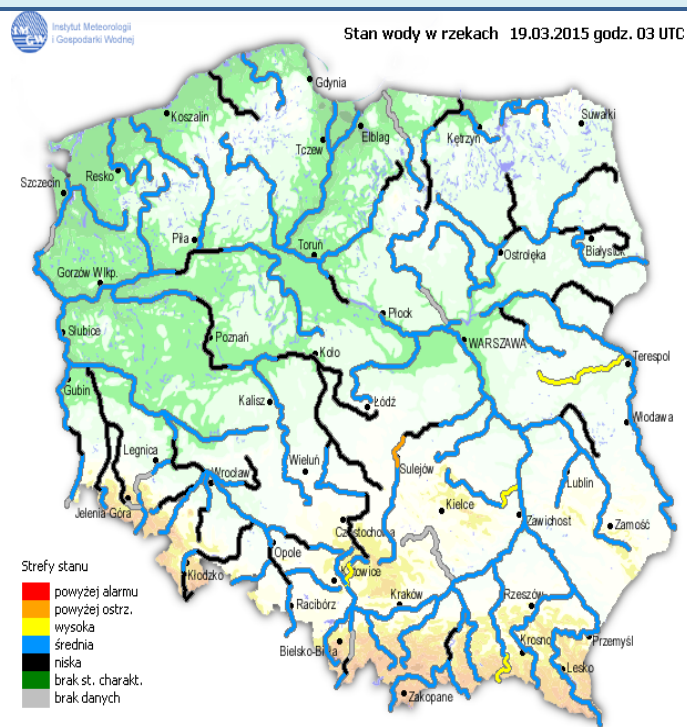

BIULETYN INFORMACYJNY NR 78/2015
za okres od 19.03.2015 r. godz. 8.00 do 20.03.2015 r. do godz. 8.00

piątek, 19.03.2015 r.

Najważniejsze zdarzenia z minionej doby

1. **Warszawa** – protest rolników przed KPRM.
2. **Nowy Brańszczyk** (pow. wyszkowski) – pożar stodoły, 1 ofiara śmiertelna.
3. **Warszawa** – informacja o podłożeniu ładunku w centrum handlowym Arkadia.
4. **Warszawa** – przylot polskich turystów, którzy przeżyli zamach terrorystyczny w Tunezji.

Skala jakości powietrza

	PM10 - 1h	PM10 - 24h	NO ₂ - 1h	CO - 8h	O ₃ - 1h	O ₃ - 8h	SO ₂ - 1h	SO ₂ - 24h
Bardzo dobry	0-20	0-20	0-40	0-2000	0-24	0-24	0-70	0-25
Dobry	20-60	20-60	40-120	2000-6000	24-72	24-72	70-210	25-50
Umiarkowany	60-100	60-100	120-200	6000-10000	72-120	72-120	210-350	50-100
Dostateczny	100-140	100-140	200-280	10000-140000	120-168	120-168	350-490	100-125
Zły	140-200	140-200	280-400	>140000	168-240	168-240	490-700	>125
Bardzo zły	>200	>200	>400		>240	>240	>700	

INFORMACJE HYDROLOGICZNO - METEOROLOGICZNE

Zagrożenie pożarowe lasów

Ostrzeżenie meteorologiczne

BR AK

Stan wody na głównych rzekach Polski

Rozkład dobowej sumy opadów

Prognoza pogody na dziś

Pogoda na jutro

METEOROGRAMY

dla głównych miast województwa mazowieckiego :

Warszawa

Radom

Płock

Ciechanów

Ostrołęka

Siedlce