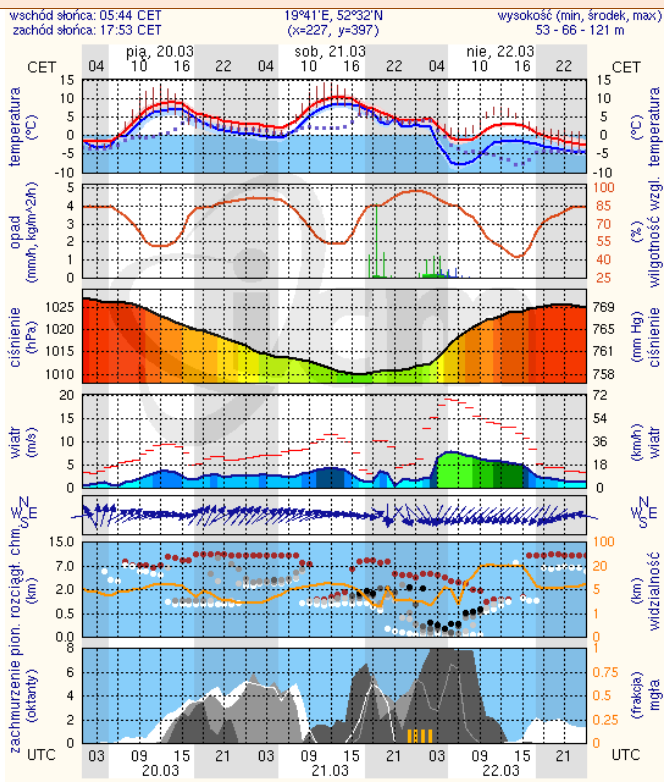

ZESTAWIENIE DANYCH STATYSTYCZNYCH
za okres: 19.03 – 20.03.2015 r.

	KOMENDA STOŁECZNA POLICJI		W analizowanym okresie	Od początku roku
	1) Odnotowano wypadków			7
2) Ofiary śmiertelne w wypadkach drogowych/ kolejowych/ lotniczych			0/0/0	20/5/0
3) Osoby ranne w wypadkach drogowych/kolejowych/lotniczych			7/0/0	425/1/0
4) Utonięcia /wychłodzenia			0/0	1/0
	KOMENDA WOJEWÓDZKA POLICJI		W analizowanym okresie	Od początku roku
	1) Odnotowano wypadków	Ogółem	2	360
2) Ofiary śmiertelne w wypadkach drogowych/ kolejowych/ lotniczych			0/0/0	38/0/0
3) Osoby ranne w wypadkach drogowych/kolejowych/lotniczych			2/0/0	433/2/1
4) Utonięcia /wychłodzenia			0/0	3/1
	KOMENDA WOJEWÓDZKA PAŃSTWOWEJ STRAŻY POŻARNEJ		W analizowanym okresie	Od początku roku
	1) Liczba pożarów	ogółem	297	4294
2) Ofiary śmiertelne w pożarach/zaczadzenia			1/0	17/4
3) Osoby ranne w pożarach/zatrute CO			3/0	93/6

Skala jakości powietrza

	PM10 - 1h	PM10 - 24h	NO ₂ - 1h	CO - 8h	O ₃ - 1h	O ₃ - 8h	SO ₂ - 1h	SO ₂ - 24h
Bardzo dobry	0-20	0-20	0-40	0-2000	0-24	0-24	0-70	0-25
Dobry	20-60	20-60	40-120	2000-6000	24-72	24-72	70-210	25-50
Umiarkowany	60-100	60-100	120-200	6000-10000	72-120	72-120	210-350	50-100
Dostateczny	100-140	100-140	200-280	10000-140000	120-168	120-168	350-490	100-125
Zły	140-200	140-200	280-400	>140000	168-240	168-240	490-700	>125
Bardzo zły	>200	>200	>400		>240	>240	>700	

INFORMACJE HYDROLOGICZNO - METEOROLOGICZNE

Zagrożenie pożarowe lasów

Ostrzeżenie meteorologiczne

BR AK

Stan wody na głównych rzekach Polski

Rozkład dobowej sumy opadów

Prognoza pogody na dziś

Pogoda na jutro

METEOROGRAMY

dla głównych miast województwa mazowieckiego :

Warszawa

Radom

Płock

Ciechanów

Ostrołęka

Siedlce