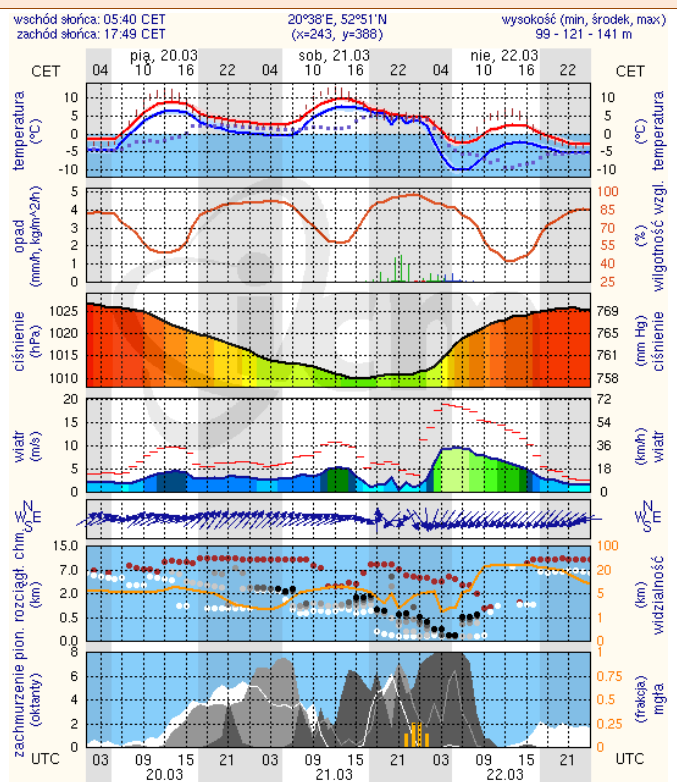

ZESTAWIENIE DANYCH STATYSTYCZNYCH
za okres: 19.03 – 20.03.2015 r.

	KOMENDA STOŁECZNA POLICJI		W analizowanym okresie	Od początku roku
	1) Odnotowano wypadków			7
2) Ofiary śmiertelne w wypadkach drogowych/ kolejowych/ lotniczych			0/0/0	20/5/0
3) Osoby ranne w wypadkach drogowych/kolejowych/lotniczych			7/0/0	425/1/0
4) Utonięcia /wychłodzenia			0/0	1/0
	KOMENDA WOJEWÓDZKA POLICJI		W analizowanym okresie	Od początku roku
	1) Odnotowano wypadków	Ogółem	2	360
2) Ofiary śmiertelne w wypadkach drogowych/ kolejowych/ lotniczych			0/0/0	38/0/0
3) Osoby ranne w wypadkach drogowych/kolejowych/lotniczych			2/0/0	433/2/1
4) Utonięcia /wychłodzenia			0/0	3/1
	KOMENDA WOJEWÓDZKA PAŃSTWOWEJ STRAŻY POŻARNEJ		W analizowanym okresie	Od początku roku
	1) Liczba pożarów	ogółem	297	4294
2) Ofiary śmiertelne w pożarach/zaczadzenia			1/0	17/4
3) Osoby ranne w pożarach/zatrute CO			3/0	93/6

Skala jakości powietrza

	PM10 - 1h	PM10 - 24h	NO ₂ - 1h	CO - 8h	O ₃ - 1h	O ₃ - 8h	SO ₂ - 1h	SO ₂ - 24h
Bardzo dobry	0-20	0-20	0-40	0-2000	0-24	0-24	0-70	0-25
Dobry	20-60	20-60	40-120	2000-6000	24-72	24-72	70-210	25-50
Umiarkowany	60-100	60-100	120-200	6000-10000	72-120	72-120	210-350	50-100
Dostateczny	100-140	100-140	200-280	10000-140000	120-168	120-168	350-490	100-125
Zły	140-200	140-200	280-400	>140000	168-240	168-240	490-700	>125
Bardzo zły	>200	>200	>400		>240	>240	>700	

INFORMACJE HYDROLOGICZNO - METEOROLOGICZNE

Zagrożenie pożarowe lasów

Ostrzeżenie meteorologiczne

BR AK

Stan wody na głównych rzekach Polski

Rozkład dobowej sumy opadów

Prognoza pogody na dziś

Pogoda na jutro

METEOROGRAMY

dla głównych miast województwa mazowieckiego :

Warszawa

Radom

Płock

Ciechanów

Ostrołęka

Siedlce