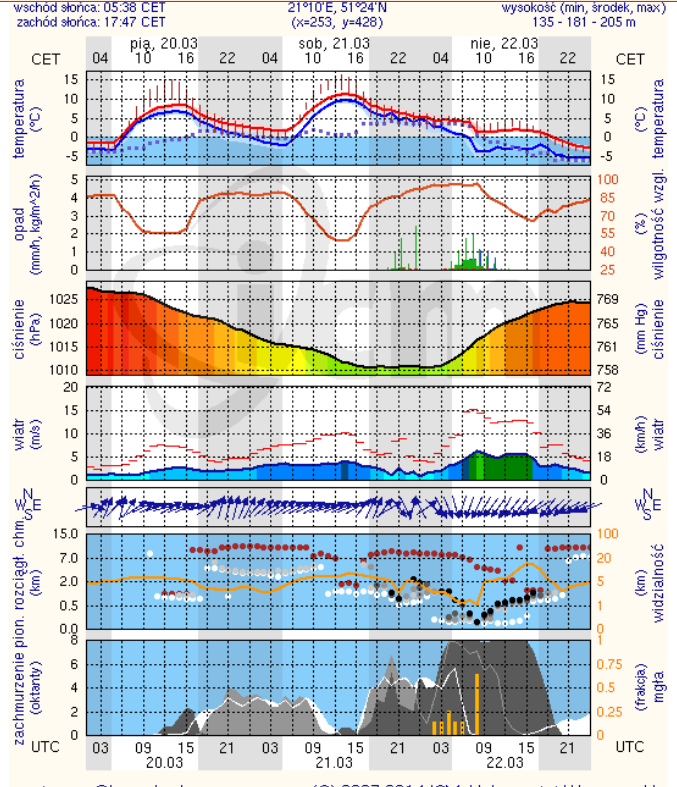

ZESTAWIENIE DANYCH STATYSTYCZNYCH
za okres: 19.03 – 20.03.2015 r.

	KOMENDA STOŁECZNA POLICJI		W analizowanym okresie	Od początku roku
	1) Odnotowano wypadków			7
2) Ofiary śmiertelne w wypadkach drogowych/ kolejowych/ lotniczych			0/0/0	20/5/0
3) Osoby ranne w wypadkach drogowych/kolejowych/lotniczych			7/0/0	425/1/0
4) Utonięcia /wychłodzenia			0/0	1/0
	KOMENDA WOJEWÓDZKA POLICJI		W analizowanym okresie	Od początku roku
	1) Odnotowano wypadków	Ogółem	2	360
2) Ofiary śmiertelne w wypadkach drogowych/ kolejowych/ lotniczych			0/0/0	38/0/0
3) Osoby ranne w wypadkach drogowych/kolejowych/lotniczych			2/0/0	433/2/1
4) Utonięcia /wychłodzenia			0/0	3/1
	KOMENDA WOJEWÓDZKA PAŃSTWOWEJ STRAŻY POŻARNEJ		W analizowanym okresie	Od początku roku
	1) Liczba pożarów	ogółem	297	4294
2) Ofiary śmiertelne w pożarach/zaczadzenia			1/0	17/4
3) Osoby ranne w pożarach/zatrute CO			3/0	93/6

Skala jakości powietrza

	PM10 - 1h	PM10 - 24h	NO ₂ - 1h	CO - 8h	O ₃ - 1h	O ₃ - 8h	SO ₂ - 1h	SO ₂ - 24h
Bardzo dobry	0-20	0-20	0-40	0-2000	0-24	0-24	0-70	0-25
Dobry	20-60	20-60	40-120	2000-6000	24-72	24-72	70-210	25-50
Umiarkowany	60-100	60-100	120-200	6000-10000	72-120	72-120	210-350	50-100
Dostateczny	100-140	100-140	200-280	10000-140000	120-168	120-168	350-490	100-125
Zły	140-200	140-200	280-400	>140000	168-240	168-240	490-700	>125
Bardzo zły	>200	>200	>400		>240	>240	>700	

INFORMACJE HYDROLOGICZNO - METEOROLOGICZNE

Zagrożenie pożarowe lasów

Ostrzeżenie meteorologiczne

BR AK

Stan wody na głównych rzekach Polski

Rozkład dobowej sumy opadów

Prognoza pogody na dziś

Pogoda na jutro

METEOROGRAMY

dla głównych miast województwa mazowieckiego :

Warszawa

Radom

Płock

Ciechanów

Ostrołęka

Siedlce