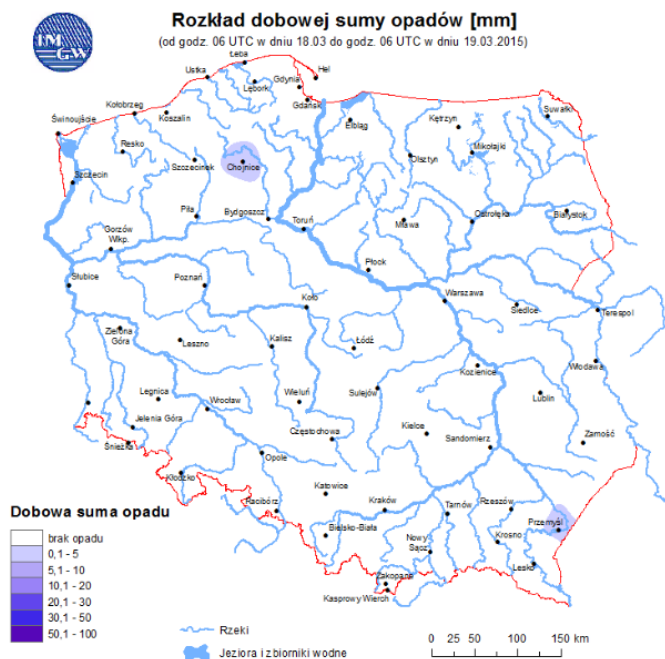

ZESTAWIENIE DANYCH STATYSTYCZNYCH
za okres: 19.03 – 20.03.2015 r.

	KOMENDA STOŁECZNA POLICJI		W analizowanym okresie	Od początku roku
	1) Odnotowano wypadków			7
2) Ofiary śmiertelne w wypadkach drogowych/ kolejowych/ lotniczych			0/0/0	20/5/0
3) Osoby ranne w wypadkach drogowych/kolejowych/lotniczych			7/0/0	425/1/0
4) Utonięcia /wychłodzenia			0/0	1/0
	KOMENDA WOJEWÓDZKA POLICJI		W analizowanym okresie	Od początku roku
	1) Odnotowano wypadków	Ogółem	2	360
2) Ofiary śmiertelne w wypadkach drogowych/ kolejowych/ lotniczych			0/0/0	38/0/0
3) Osoby ranne w wypadkach drogowych/kolejowych/lotniczych			2/0/0	433/2/1
4) Utonięcia /wychłodzenia			0/0	3/1
	KOMENDA WOJEWÓDZKA PAŃSTWOWEJ STRAŻY POŻARNEJ		W analizowanym okresie	Od początku roku
	1) Liczba pożarów	ogółem	297	4294
2) Ofiary śmiertelne w pożarach/zaczadzenia			1/0	17/4
3) Osoby ranne w pożarach/zatrute CO			3/0	93/6

Skala jakości powietrza

	PM10 - 1h	PM10 - 24h	NO ₂ - 1h	CO - 8h	O ₃ - 1h	O ₃ - 8h	SO ₂ - 1h	SO ₂ - 24h
Bardzo dobry	0-20	0-20	0-40	0-2000	0-24	0-24	0-70	0-25
Dobry	20-60	20-60	40-120	2000-6000	24-72	24-72	70-210	25-50
Umiarkowany	60-100	60-100	120-200	6000-10000	72-120	72-120	210-350	50-100
Dostateczny	100-140	100-140	200-280	10000-140000	120-168	120-168	350-490	100-125
Zły	140-200	140-200	280-400	>140000	168-240	168-240	490-700	>125
Bardzo zły	>200	>200	>400		>240	>240	>700	

INFORMACJE HYDROLOGICZNO - METEOROLOGICZNE

Zagrożenie pożarowe lasów

Ostrzeżenie meteorologiczne

BR AK

Stan wody na głównych rzekach Polski

Rozkład dobowej sumy opadów

Prognoza pogody na dziś

Pogoda na jutro

METEOROGRAMY

dla głównych miast województwa mazowieckiego :

Warszawa

Radom

Płock

Ciechanów

Ostrołęka

Siedlce