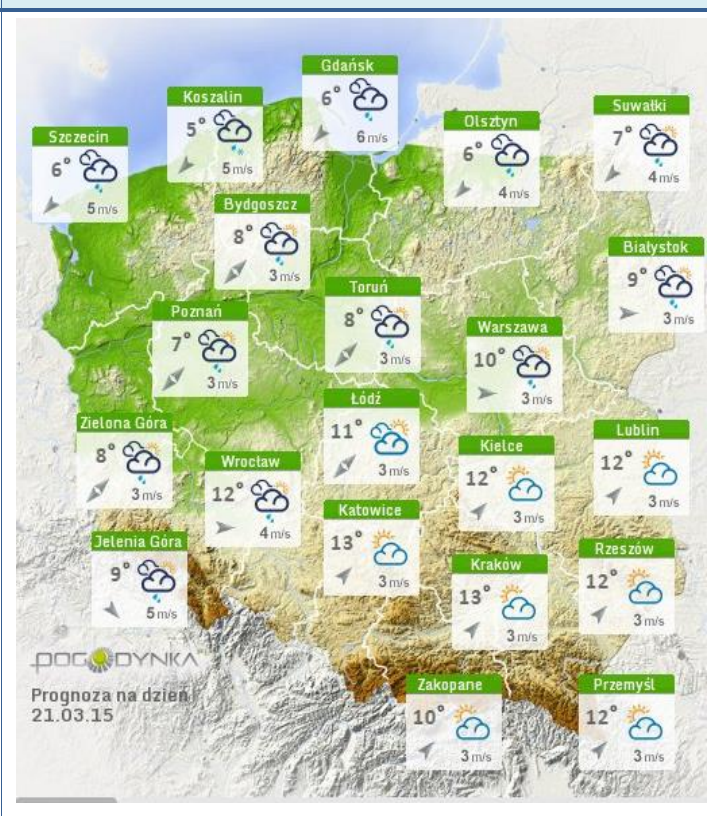

Skala jakości powietrza

	PM10 - 1h	PM10 - 24h	NO ₂ - 1h	CO - 8h	O ₃ - 1h	O ₃ - 8h	SO ₂ - 1h	SO ₂ - 24h
Bardzo dobry	0-20	0-20	0-40	0-2000	0-24	0-24	0-70	0-25
Dobry	20-60	20-60	40-120	2000-6000	24-72	24-72	70-210	25-50
Umiarkowany	60-100	60-100	120-200	6000-10000	72-120	72-120	210-350	50-100
Dostateczny	100-140	100-140	200-280	10000-140000	120-168	120-168	350-490	100-125
Zły	140-200	140-200	280-400	>140000	168-240	168-240	490-700	>125
Bardzo zły	>200	>200	>400		>240	>240	>700	

INFORMACJE HYDROLOGICZNO - METEOROLOGICZNE

Zagrożenie pożarowe lasów

Ostrzeżenie meteorologiczne

BR AK

Stan wody na głównych rzekach Polski

Rozkład dobowej sumy opadów

Prognoza pogody na dziś

Pogoda na jutro

METEOROGRAMY

dla głównych miast województwa mazowieckiego :

Warszawa

Radom

Płock

Ciechanów

Ostrołęka

Siedlce