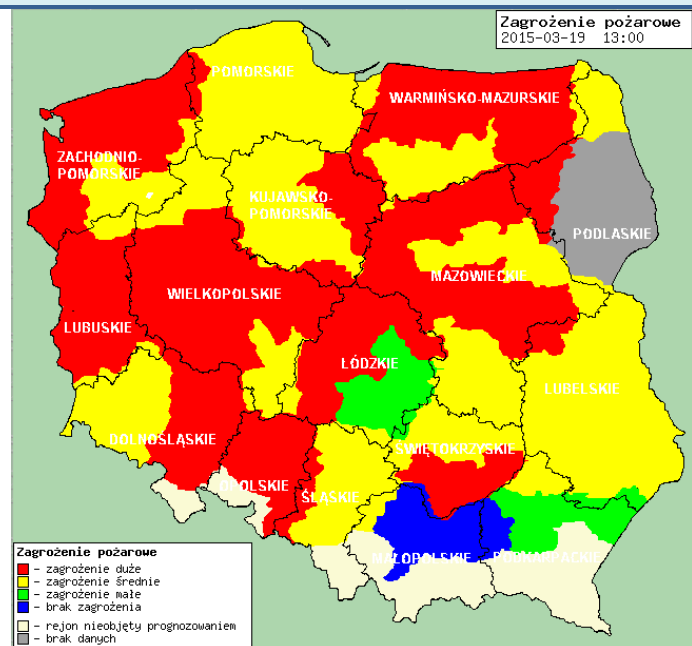

INFORMACJE HYDROLOGICZNO - METEOROLOGICZNE

Zagrożenie pożarowe lasów

Ostrzeżenie meteorologiczne