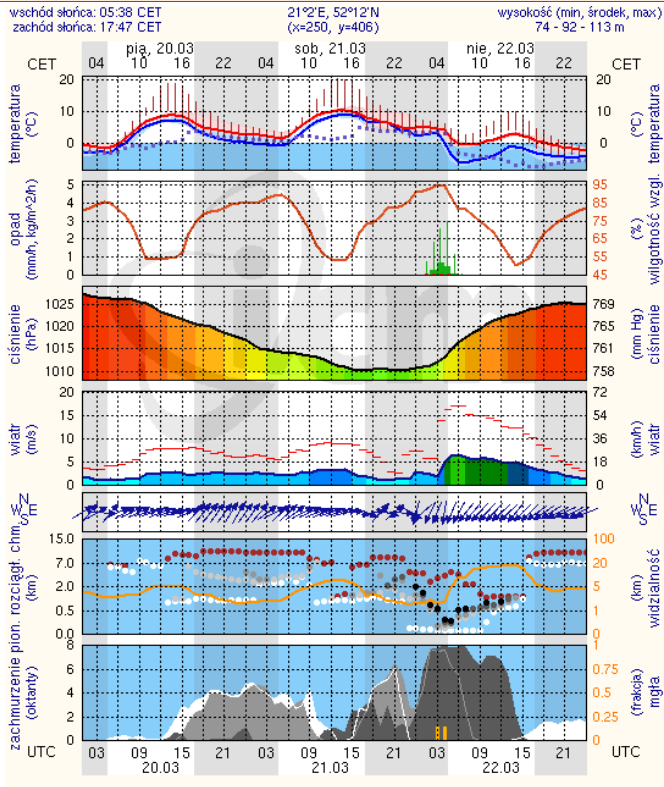

ZESTAWIENIE DANYCH STATYSTYCZNYCH
za okres: 19.03 – 20.03.2015 r.

	KOMENDA STOŁECZNA POLICJI		W analizowanym okresie	Od początku roku
	1) Odnotowano wypadków			7
2) Ofiary śmiertelne w wypadkach drogowych/ kolejowych/ lotniczych			0/0/0	20/5/0
3) Osoby ranne w wypadkach drogowych/kolejowych/lotniczych			7/0/0	425/1/0
4) Utonięcia /wychłodzenia			0/0	1/0
	KOMENDA WOJEWÓDZKA POLICJI		W analizowanym okresie	Od początku roku
	1) Odnotowano wypadków	Ogółem	2	360
2) Ofiary śmiertelne w wypadkach drogowych/ kolejowych/ lotniczych			0/0/0	38/0/0
3) Osoby ranne w wypadkach drogowych/kolejowych/lotniczych			2/0/0	433/2/1
4) Utonięcia /wychłodzenia			0/0	3/1
	KOMENDA WOJEWÓDZKA PAŃSTWOWEJ STRAŻY POŻARNEJ		W analizowanym okresie	Od początku roku
	1) Liczba pożarów	ogółem	297	4294
2) Ofiary śmiertelne w pożarach/zaczadzenia			1/0	17/4
3) Osoby ranne w pożarach/zatrute CO			3/0	93/6

Skala jakości powietrza

	PM10 - 1h	PM10 - 24h	NO ₂ - 1h	CO - 8h	O ₃ - 1h	O ₃ - 8h	SO ₂ - 1h	SO ₂ - 24h
Bardzo dobry	0-20	0-20	0-40	0-2000	0-24	0-24	0-70	0-25
Dobry	20-60	20-60	40-120	2000-6000	24-72	24-72	70-210	25-50
Umiarkowany	60-100	60-100	120-200	6000-10000	72-120	72-120	210-350	50-100
Dostateczny	100-140	100-140	200-280	10000-140000	120-168	120-168	350-490	100-125
Zły	140-200	140-200	280-400	>140000	168-240	168-240	490-700	>125
Bardzo zły	>200	>200	>400		>240	>240	>700	

INFORMACJE HYDROLOGICZNO - METEOROLOGICZNE

Zagrożenie pożarowe lasów

Ostrzeżenie meteorologiczne

BR AK

Stan wody na głównych rzekach Polski

Rozkład dobowej sumy opadów

Prognoza pogody na dziś

Pogoda na jutro

METEOROGRAMY

dla głównych miast województwa mazowieckiego :

Warszawa

Radom

Płock

Ciechanów

Ostrołęka

Siedlce