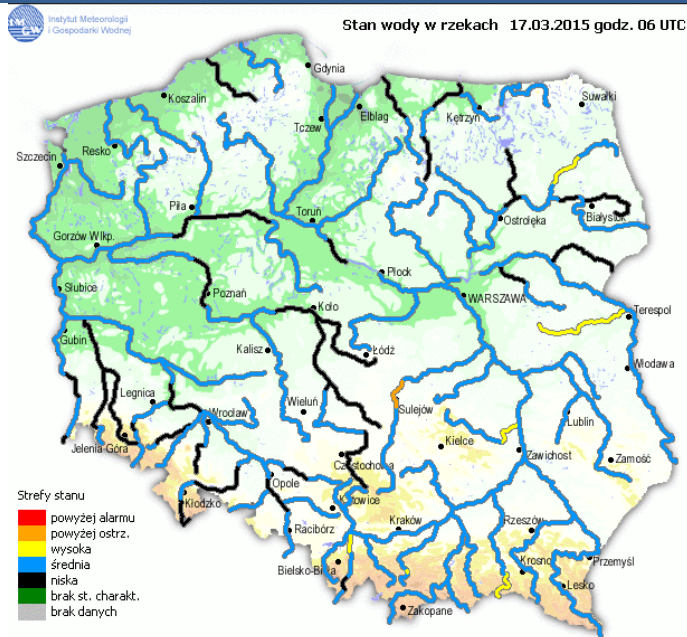

INFORMACJE HYDROLOGICZNO - METEOROLOGICZNE

Stan wody na głównych rzekach Polski

Rozkład dobowej sumy opadów