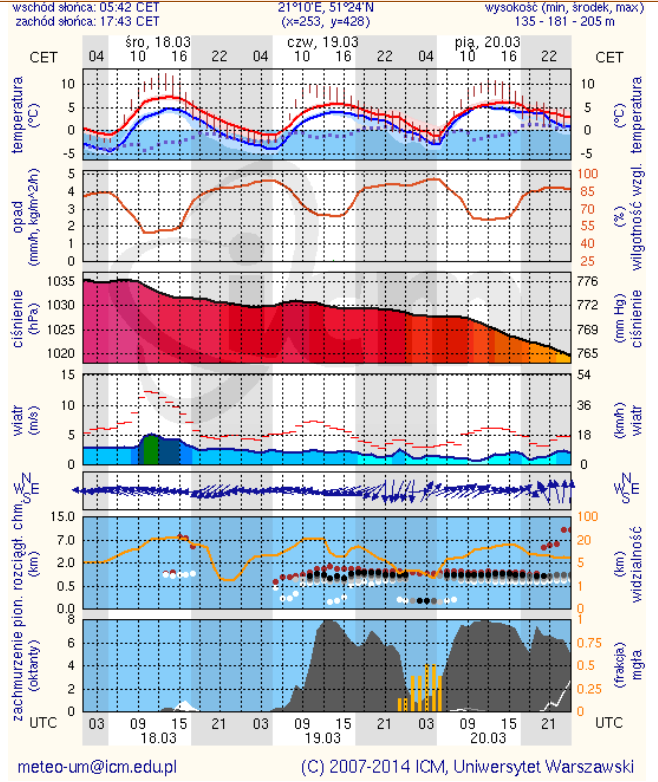

METEOROGRAMY

dla głównych miast województwa mazowieckiego :

Warszawa

Radom

Płock

Ciechanów