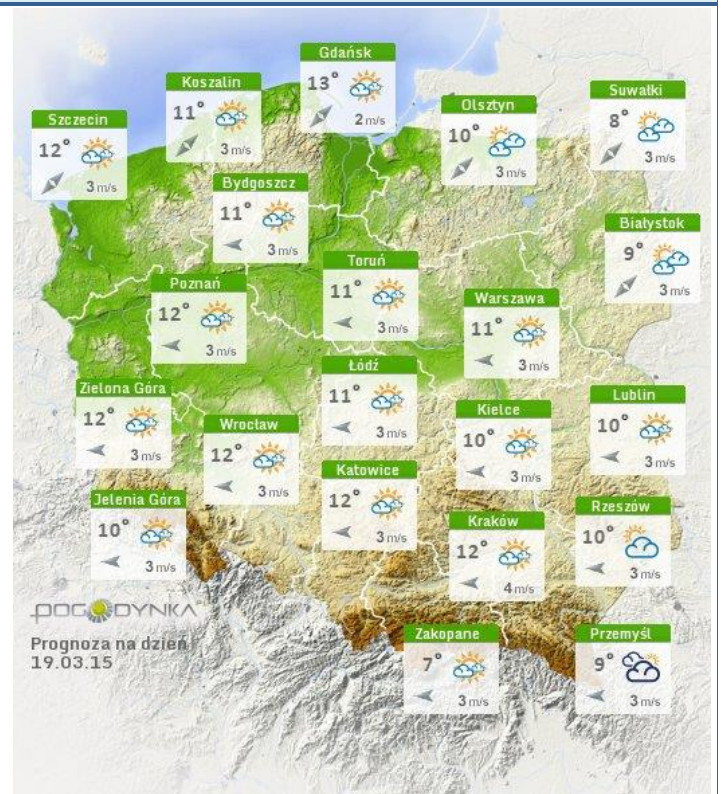

Prognoza pogody na dziś

Pogoda na jutro

Zjawiska lodowe

Ostrzeżenie meteorologiczne

B R A K

B R A K