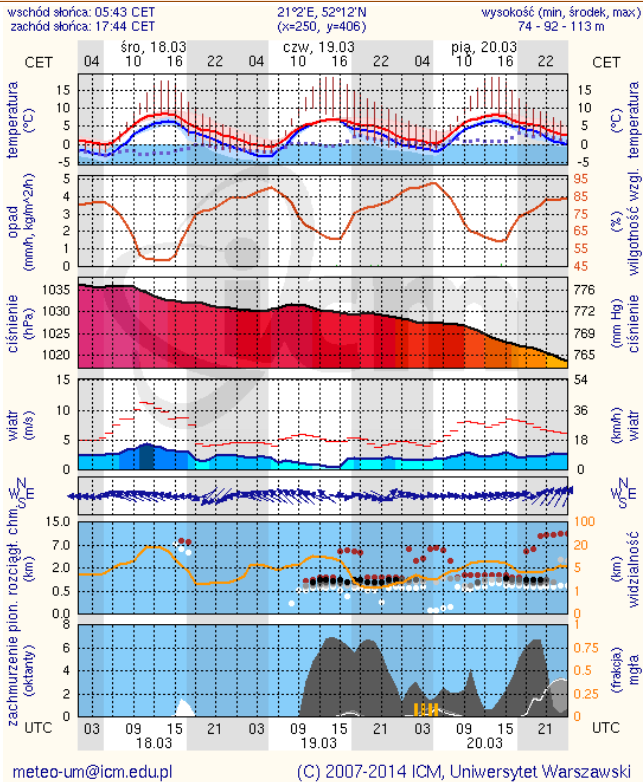

METEOROGRAMY

dla głównych miast województwa mazowieckiego :

Warszawa