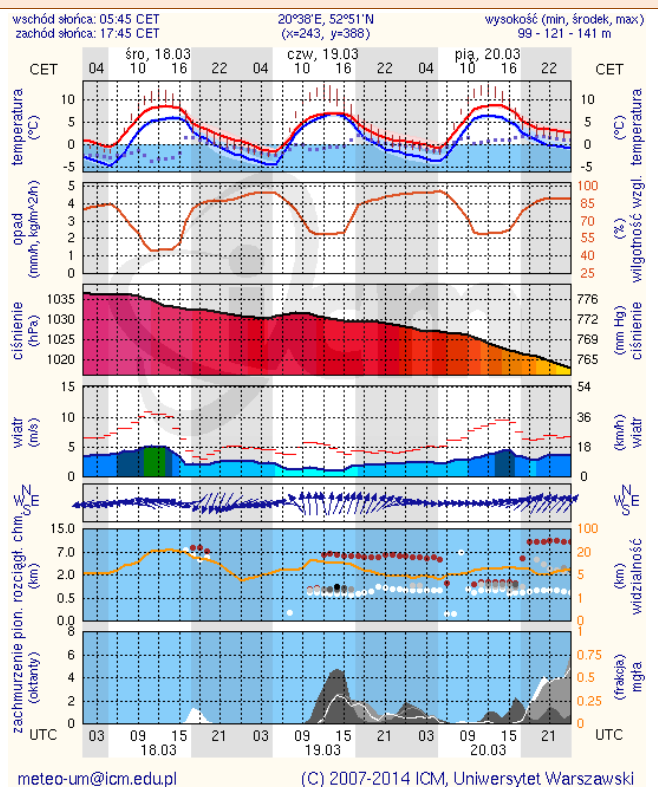

METEOROGRAMY

dla głównych miast województwa mazowieckiego :

Warszawa

Radom

Płock

Ciechanów