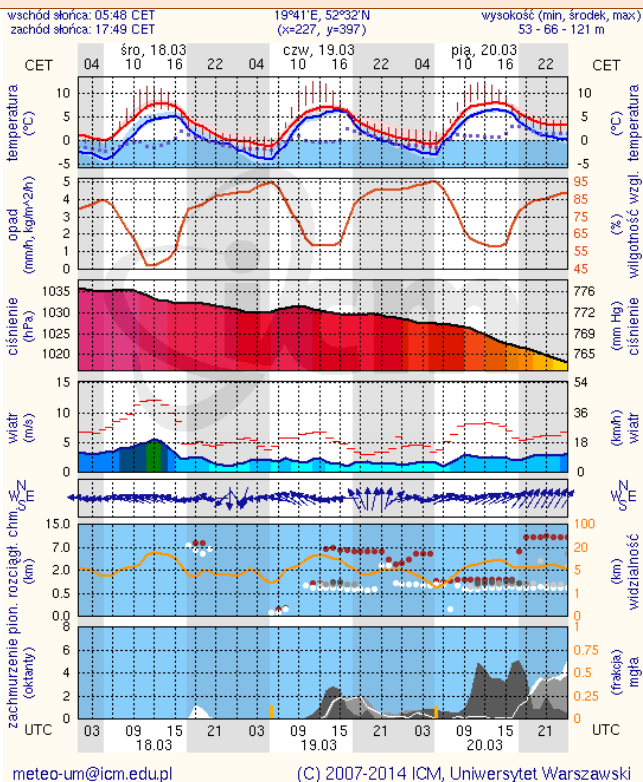

METEOROGRAMY

dla głównych miast województwa mazowieckiego :

Warszawa

Radom

Płock

Ciechanów