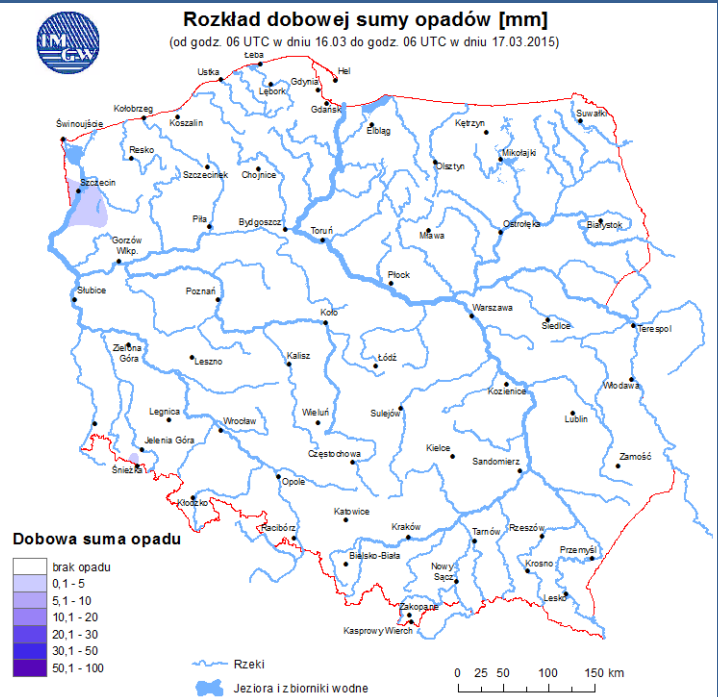

INFORMACJE HYDROLOGICZNO - METEOROLOGICZNE

Stan wody na głównych rzekach Polski

Rozkład dobowej sumy opadów