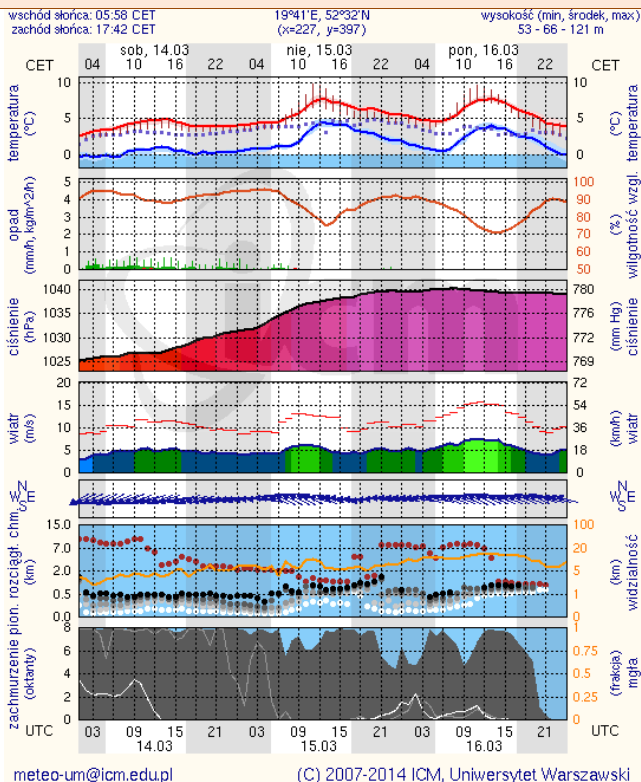

METEOROGRAMY

dla głównych miast województwa mazowieckiego :

Warszawa

Radom

Płock

Ciechanów