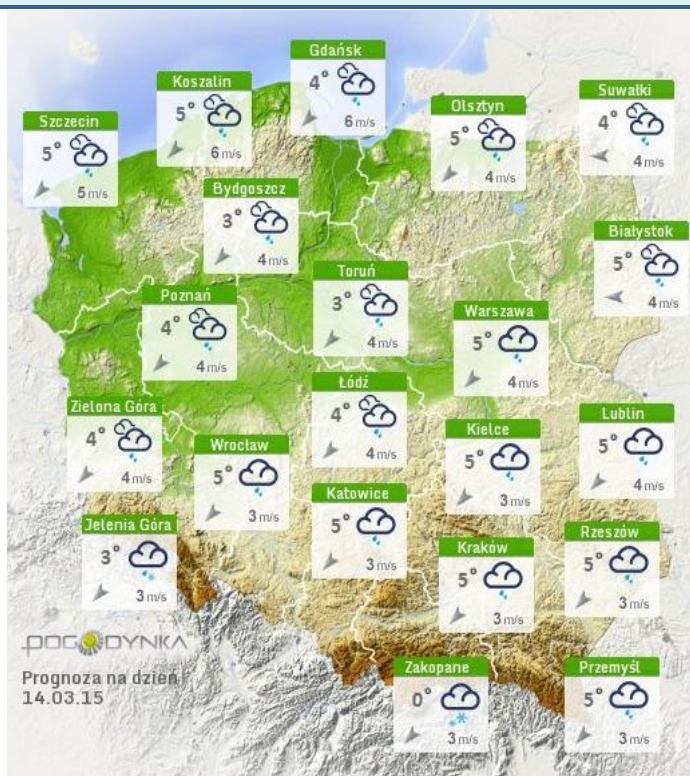

Prognoza pogody na dziś