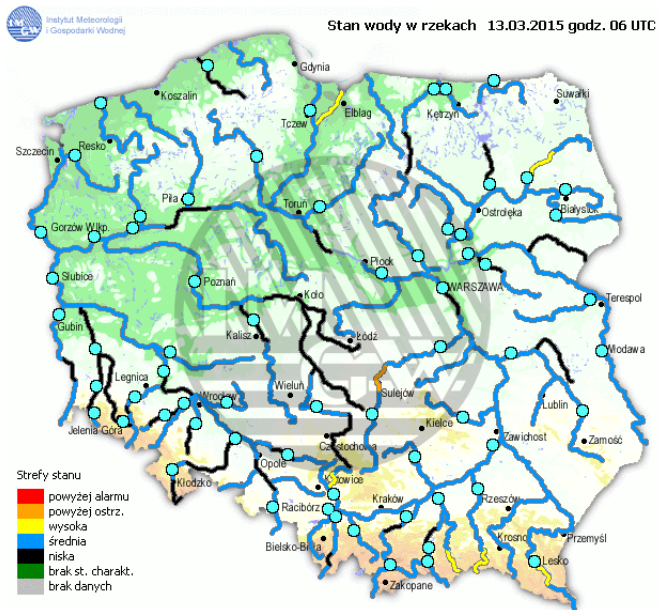

## ZAGROŻENIA ŚRODOWISKA

Wyniki pomiarów zanieczyszczeń powietrza za minioną dobę [w  $\mu\text{g}/\text{m}^3$ ] na automatycznych stacjach WIOŚ w Warszawie

DATA	13-03-2015	<	>	Kalendarz	Prezentuj dane							
Stacja	PM10		NO2		CO		O3		SO2-S1		SO2-S24	
	$\mu\text{g}/\text{m}^3$	% LV	$\mu\text{g}/\text{m}^3$	% LV	$\mu\text{g}/\text{m}^3$	% LV	$\mu\text{g}/\text{m}^3$	% LV	$\mu\text{g}/\text{m}^3$	% LV	$\mu\text{g}/\text{m}^3$	% LV
Belsk-IGFPAN	19.1	37.83	14.7	7.33	330	3.3	53.2	44.15	6.6	1.88	2.7	2.15
Granica-KPN			5.5	2.74			61.4	50.96	3.1	0.88	2.2	1.75
Legionowo-Zegrzyńska			21.3	10.62			49.8	41.33	5	1.43	3.8	3.03
Piastów-Pułaskiego			45.7	22.79			48.9	40.58	16.5	4.71	8.6	6.85
Płock-Reja	15.2	30.1	17.8	8.88	944	9.44			4.9	1.4	2.8	2.23
Płock-Gimnazjum			16.7	8.33	227	2.27	44.7	37.1	3.3	0.94	2.5	1.99
Radom-Tochtermana	19.5	38.62	30	14.96	679	6.79	45.2	37.51	12.3	3.51	4.6	3.67
Siedlce-Konarskiego	29	57.44	16.2	8.08	543	5.43	54.2	44.98	6.9	1.97	2.3	1.83
Warszawa-Komunikacyjna	25.7	50.9	68	33.92	575	5.75						
Warszawa-Marszałkowska												
Warszawa-Podleśna							46.4	38.51				
Warszawa-Targówek	14.6	28.92	34.9	17.41	800	8	24.5	20.33	3.2	0.91	2.6	2.07
Warszawa-Ursynów	15.7	31.1	51	25.44			35.9	29.8	7.9	2.25	4.3	3.43
Żyrardów-Roosevelta	20.5	40.6	34	16.96			50.6	42	23.6	6.73	13.2	10.52

### Skala jakości powietrza

	PM10 - 1h	PM10 - 24h	NO <sub>2</sub> - 1h	CO - 8h	O <sub>3</sub> - 1h	O <sub>3</sub> - 8h	SO <sub>2</sub> - 1h	SO <sub>2</sub> - 24h
<b>Bardzo dobry</b>	0-20	0-20	0-40	0-2000	0-24	0-24	0-70	0-25
<b>Dobry</b>	20-60	20-60	40-120	2000-6000	24-72	24-72	70-210	25-50
<b>Umiarkowany</b>	60-100	60-100	120-200	6000-10000	72-120	72-120	210-350	50-100
<b>Dostateczny</b>	100-140	100-140	200-280	1000-14000	120-168	120-168	350-490	100-125
<b>Zły</b>	140-200	140-200	280-400	>14000	168-240	168-240	490-700	>125
<b>Bardzo zły</b>	>200	>200	>400		>240	>240	>700	

## Stan wody na głównych rzekach Polski