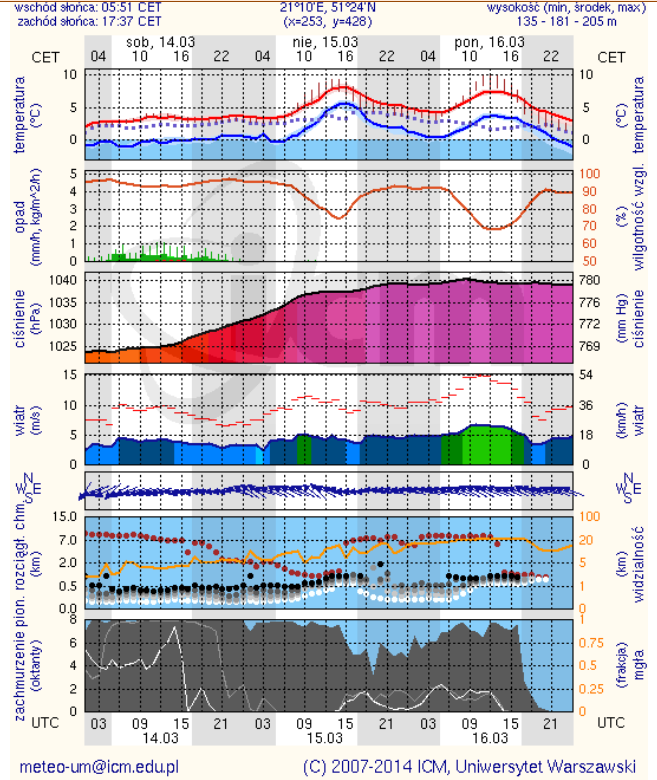

METEOROGRAMY

dla głównych miast województwa mazowieckiego :

Warszawa

Radom

Płock

Ciechanów