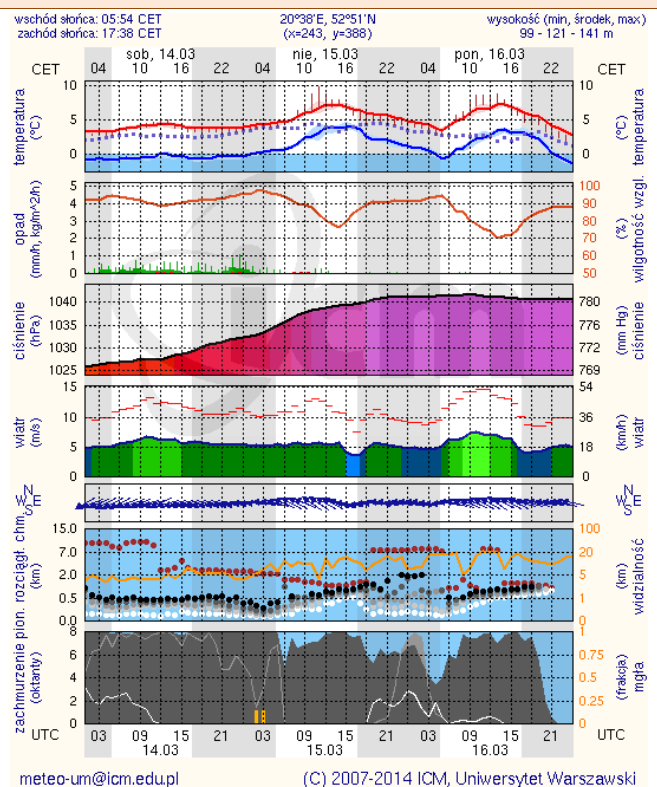

METEOROGRAMY

dla głównych miast województwa mazowieckiego :

Warszawa

Radom

Płock

Ciechanów