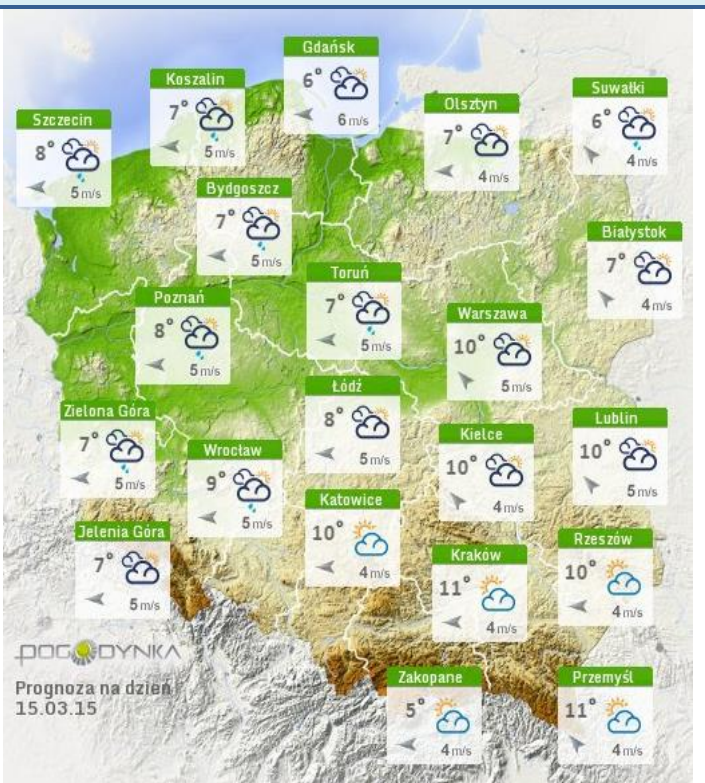

Pogoda na jutro

Zjawiska lodowe

B R A K

Ostrzeżenie meteorologiczne

B R A K