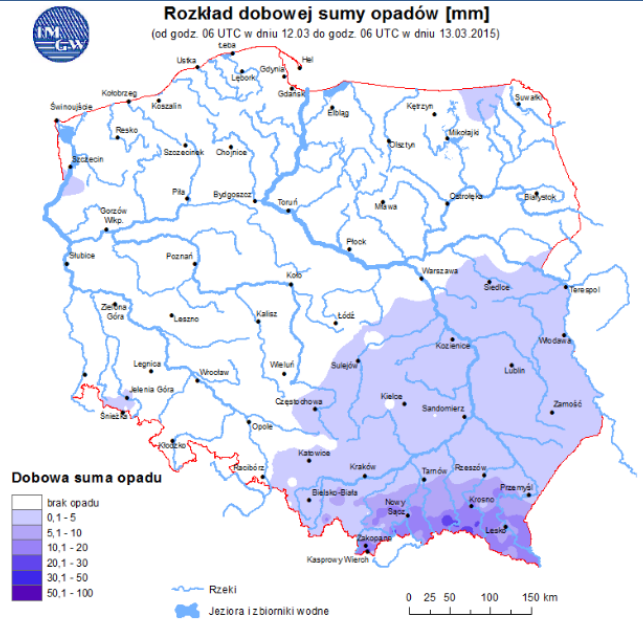

Rozkład dobowej sumy opadów