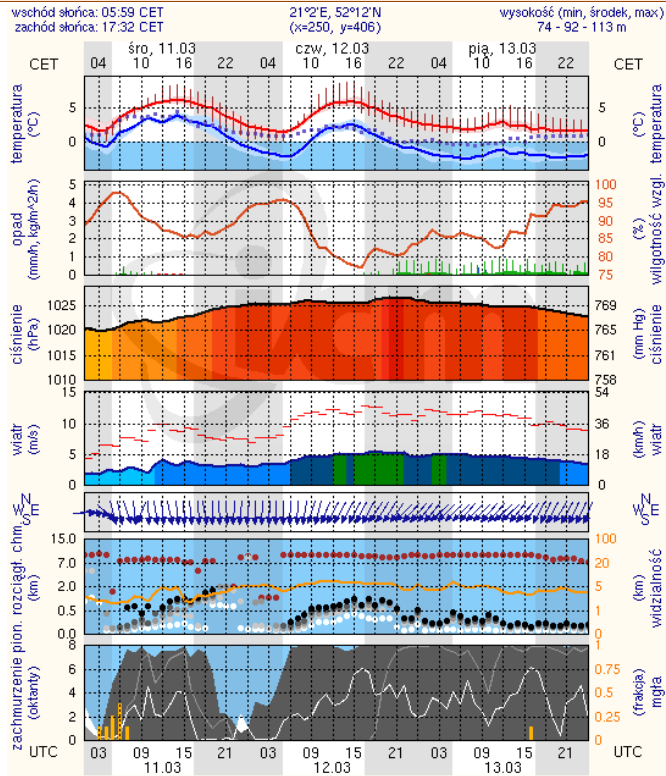

ZESTAWIENIE DANYCH STATYSTYCZNYCH
za okres: 10.03.2015 – 11.03.2015 r.

	KOMENDA STOŁECZNA POLICJI		W analizowanym okresie	Od początku roku
	1) Odnotowano wypadków			2
2) Ofiary śmiertelne w wypadkach drogowych/ kolejowych/ lotniczych			0/0/0	18/5/0
3) Osoby ranne w wypadkach drogowych/kolejowych/lotniczych			2/0/0	361/1/0
4) Utonięcia /wychłodzenia			0/0	1/0
	KOMENDA WOJEWÓDZKA POLICJI		W analizowanym okresie	Od początku roku
	1) Odnotowano wypadków	Ogółem	3	318
2) Ofiary śmiertelne w wypadkach drogowych/ kolejowych/ lotniczych			0/0/0	34/0/0
3) Osoby ranne w wypadkach drogowych/kolejowych/lotniczych			5/0/0	384/2/1
4) Utonięcia /wychłodzenia			0/0	3/1
	KOMENDA WOJEWÓDZKA PAŃSTWOWEJ STRAŻY POŻARNEJ		W analizowanym okresie	Od początku roku
	1) Liczba pożarów	ogółem	252	2849
2) Ofiary śmiertelne w pożarach/zaczadzenia			0/0	12/4
3) Osoby ranne w pożarach/zatrute CO			1/0	80/6

Skala jakości powietrza

	PM10 - 1h	PM10 - 24h	NO ₂ - 1h	CO - 8h	O ₃ - 1h	O ₃ - 8h	SO ₂ - 1h	SO ₂ - 24h
Bardzo dobry	0-20	0-20	0-40	0-2000	0-24	0-24	0-70	0-25
Dobry	20-60	20-60	40-120	2000-6000	24-72	24-72	70-210	25-60
Umiarkowany	60-100	60-100	120-200	6000-10000	72-120	72-120	210-350	60-100
Dostateczny	100-140	100-140	200-280	10000-14000	120-168	120-168	350-490	100-125
Zły	140-200	140-200	280-400	>14000	168-240	168-240	490-700	>125
Bardzo zły	>200	>200	>400		>240	>240	>700	

INFORMACJE HYDROLOGICZNO - METEOROLOGICZNE

Stan wody na głównych rzekach Polski

Rozkład dobowej sumy opadów

Prognoza pogody na dziś

Pogoda na jutro

Zjawiska lodowe

B R A K

Ostrzeżenie meteorologiczne

B R A K

METEOROGRAMY

dla głównych miast województwa mazowieckiego :

Warszawa

Radom

Płock

Ciechanów

Ostrołęka