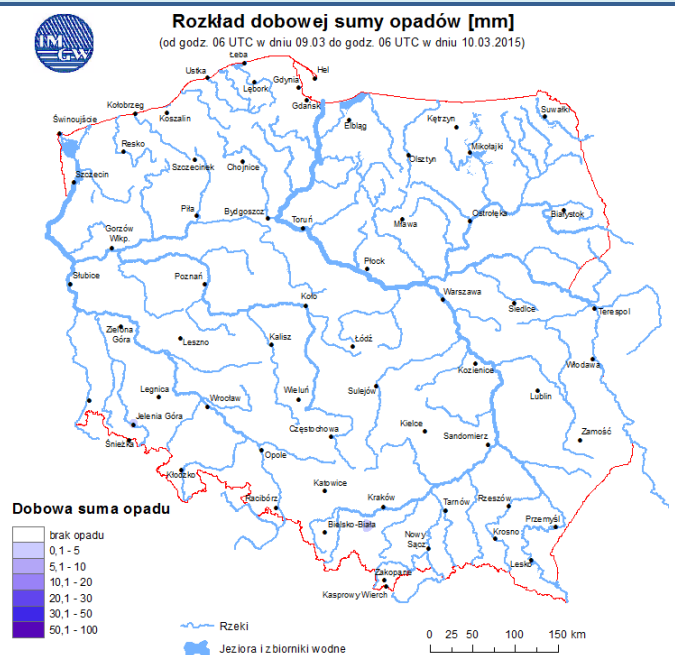

ZAGROŻENIA ŚRODOWISKA

Wyniki pomiarów zanieczyszczeń powietrza za minioną dobę [w µg/m³] na automatycznych stacjach WIOŚ w Warszawie

DATA	10-03-2015		<	>	Kalendarz	Prezentuj dane							
Stacja	PM10		NO2		CO		O3		SO2-S1		SO2-S24		
	µg/m3	% LV	µg/m3	% LV	µg/m3	% LV	µg/m3	% LV	µg/m3	% LV	µg/m3	% LV	
Belsk-IGFPAN	63.7	126.16	69	34.42	735	7.35	105.7	87.73	25.8	7.36	14.7	11.71	
Granica-KPN			38.6	19.25			92.9	77.1	13.2	3.77	5.4	4.3	
Legionowo-Zegrzyńska			103.5	51.62			65.8	54.61	32.7	9.33	15.3	12.19	
Piastów-Pułaskiego			107.9	53.82			68.2	56.6	21	5.99	13.4	10.68	
Płock-Reja	69.9	138.44	112.1	55.91	1698	16.98			17.1	4.88	10.7	8.53	
Płock-Gimnazjum			118.2	58.96	920	9.2	53.8	44.65	17.5	4.99	10	7.97	
Radom-Tochtermana	107.5	212.91	83.6	41.7	2478	24.78	62.7	52.04	26.4	7.53	16.2	12.91	
Siedlce-Konarskiego	110.1	218.06	76.7	38.26	2108	21.08	74.7	62	22.3	6.36	9.9	7.89	
Warszawa-Komunikacyjna	156	308.97			2049	20.49							
Warszawa-Marszałkowska													
Warszawa-Podleśna							64.8	53.78					
Warszawa-Targówek	95.1	188.35	143.4	71.52	2221	22.21	57	47.31	19	5.42	10.7	8.53	
Warszawa-Ursynów	81.3	161.02	140.8	70.23			52.6	43.66	14.8	4.22	11	8.77	
Żyrardów-Roosevelta	95.1	188.35	92	45.89			79.8	66.23	35.7	10.19	15.8	12.59	

Skala jakości powietrza

	PM10 - 1h	PM10 - 24h	NO ₂ - 1h	CO - 8h	O ₃ - 1h	O ₃ - 8h	SO ₂ - 1h	SO ₂ - 24h
Bardzo dobry	0-20	0-20	0-40	0-2000	0-24	0-24	0-70	0-25
Dobry	20-60	20-60	40-120	2000-6000	24-72	24-72	70-210	25-60
Umiarkowany	60-100	60-100	120-200	6000-10000	72-120	72-120	210-350	60-100
Dostateczny	100-140	100-140	200-280	10000-14000	120-168	120-168	350-490	100-125
Zły	140-200	140-200	280-400	>14000	168-240	168-240	490-700	>125
Bardzo zły	>200	>200	>400		>240	>240	>700	

INFORMACJE HYDROLOGICZNO - METEOROLOGICZNE

Stan wody na głównych rzekach Polski

Rozkład dobowej sumy opadów

Prognoza pogody na dziś

Pogoda na jutro

Zjawiska lodowe

B R A K

Ostrzeżenie meteorologiczne