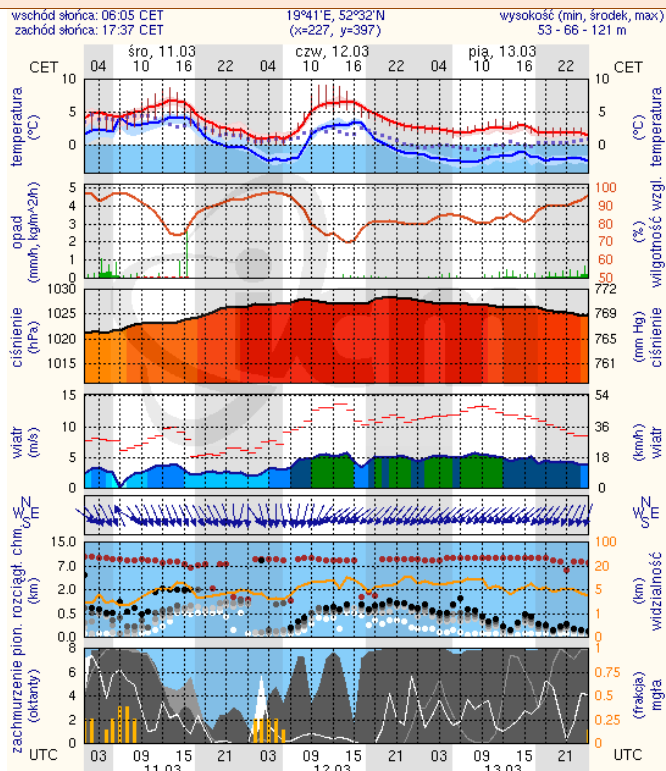

ZESTAWIENIE DANYCH STATYSTYCZNYCH
za okres: 10.03.2015 – 11.03.2015 r.

	KOMENDA STOŁECZNA POLICJI		W analizowanym okresie	Od początku roku
	1) Odnotowano wypadków			2
2) Ofiary śmiertelne w wypadkach drogowych/ kolejowych/ lotniczych			0/0/0	18/5/0
3) Osoby ranne w wypadkach drogowych/kolejowych/lotniczych			2/0/0	361/1/0
4) Utonięcia /wychłodzenia			0/0	1/0
	KOMENDA WOJEWÓDZKA POLICJI		W analizowanym okresie	Od początku roku
	1) Odnotowano wypadków	Ogółem	3	318
2) Ofiary śmiertelne w wypadkach drogowych/ kolejowych/ lotniczych			0/0/0	34/0/0
3) Osoby ranne w wypadkach drogowych/kolejowych/lotniczych			5/0/0	384/2/1
4) Utonięcia /wychłodzenia			0/0	3/1
	KOMENDA WOJEWÓDZKA PAŃSTWOWEJ STRAŻY POŻARNEJ		W analizowanym okresie	Od początku roku
	1) Liczba pożarów	ogółem	252	2849
2) Ofiary śmiertelne w pożarach/zaczadzenia			0/0	12/4
3) Osoby ranne w pożarach/zatrute CO			1/0	80/6

Skala jakości powietrza

	PM10 - 1h	PM10 - 24h	NO ₂ - 1h	CO - 8h	O ₃ - 1h	O ₃ - 8h	SO ₂ - 1h	SO ₂ - 24h
Bardzo dobry	0-20	0-20	0-40	0-2000	0-24	0-24	0-70	0-25
Dobry	20-60	20-60	40-120	2000-6000	24-72	24-72	70-210	25-60
Umiarkowany	60-100	60-100	120-200	6000-10000	72-120	72-120	210-350	60-100
Dostateczny	100-140	100-140	200-280	10000-14000	120-168	120-168	350-490	100-125
Zły	140-200	140-200	280-400	>14000	168-240	168-240	490-700	>125
Bardzo zły	>200	>200	>400		>240	>240	>700	

INFORMACJE HYDROLOGICZNO - METEOROLOGICZNE

Stan wody na głównych rzekach Polski

Rozkład dobowej sumy opadów

Prognoza pogody na dziś

Pogoda na jutro

Zjawiska lodowe

B R A K

Ostrzeżenie meteorologiczne

B R A K

METEOROGRAMY

dla głównych miast województwa mazowieckiego :

Warszawa

Radom

Płock

Ciechanów

Ostrołęka