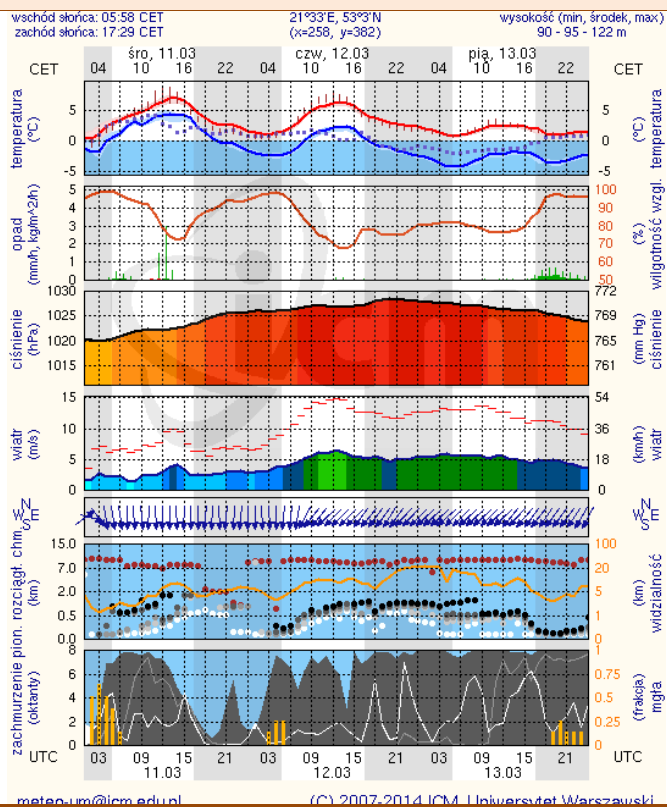

ZESTAWIENIE DANYCH STATYSTYCZNYCH
za okres: 10.03.2015 – 11.03.2015 r.

	KOMENDA STOŁECZNA POLICJI		W analizowanym okresie	Od początku roku
	1) Odnotowano wypadków			2
2) Ofiary śmiertelne w wypadkach drogowych/ kolejowych/ lotniczych			0/0/0	18/5/0
3) Osoby ranne w wypadkach drogowych/kolejowych/lotniczych			2/0/0	361/1/0
4) Utonięcia /wychłodzenia			0/0	1/0
	KOMENDA WOJEWÓDZKA POLICJI		W analizowanym okresie	Od początku roku
	1) Odnotowano wypadków	Ogółem	3	318
2) Ofiary śmiertelne w wypadkach drogowych/ kolejowych/ lotniczych			0/0/0	34/0/0
3) Osoby ranne w wypadkach drogowych/kolejowych/lotniczych			5/0/0	384/2/1
4) Utonięcia /wychłodzenia			0/0	3/1
	KOMENDA WOJEWÓDZKA PAŃSTWOWEJ STRAŻY POŻARNEJ		W analizowanym okresie	Od początku roku
	1) Liczba pożarów	ogółem	252	2849
2) Ofiary śmiertelne w pożarach/zaczadzenia			0/0	12/4
3) Osoby ranne w pożarach/zatrute CO			1/0	80/6

Skala jakości powietrza

	PM10 - 1h	PM10 - 24h	NO ₂ - 1h	CO - 8h	O ₃ - 1h	O ₃ - 8h	SO ₂ - 1h	SO ₂ - 24h
Bardzo dobry	0-20	0-20	0-40	0-2000	0-24	0-24	0-70	0-25
Dobry	20-60	20-60	40-120	2000-6000	24-72	24-72	70-210	25-60
Umiarkowany	60-100	60-100	120-200	6000-10000	72-120	72-120	210-350	60-100
Dostateczny	100-140	100-140	200-280	10000-14000	120-168	120-168	350-490	100-125
Zły	140-200	140-200	280-400	>14000	168-240	168-240	490-700	>125
Bardzo zły	>200	>200	>400		>240	>240	>700	

INFORMACJE HYDROLOGICZNO - METEOROLOGICZNE

Stan wody na głównych rzekach Polski

Rozkład dobowej sumy opadów

Prognoza pogody na dziś

Pogoda na jutro

Zjawiska lodowe

B R A K

Ostrzeżenie meteorologiczne

B R A K

METEOROGRAMY

dla głównych miast województwa mazowieckiego :

Warszawa

Radom

Płock

Ciechanów

Ostrołęka