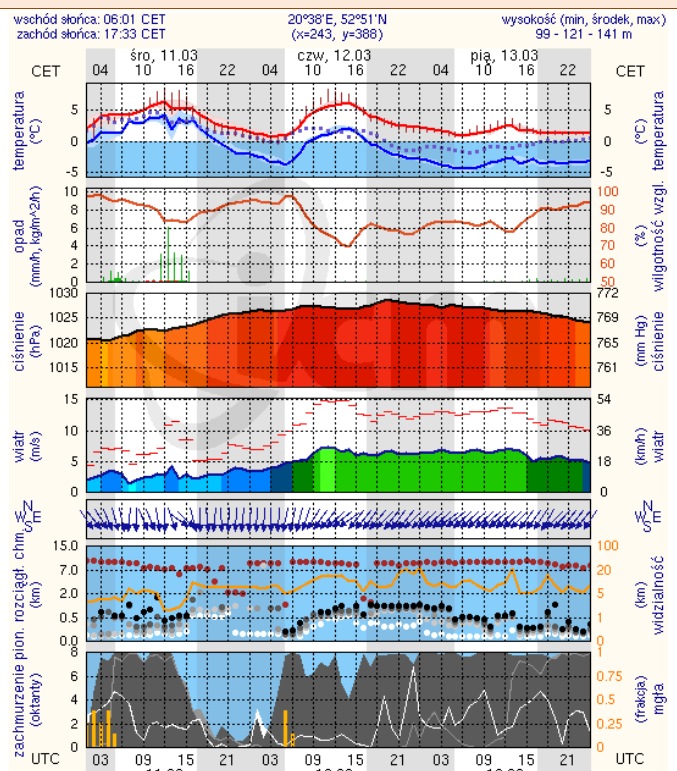

ZESTAWIENIE DANYCH STATYSTYCZNYCH
za okres: 10.03.2015 – 11.03.2015 r.

	KOMENDA STOŁECZNA POLICJI		W analizowanym okresie	Od początku roku
	1) Odnotowano wypadków			2
2) Ofiary śmiertelne w wypadkach drogowych/ kolejowych/ lotniczych			0/0/0	18/5/0
3) Osoby ranne w wypadkach drogowych/kolejowych/lotniczych			2/0/0	361/1/0
4) Utonięcia /wychłodzenia			0/0	1/0
	KOMENDA WOJEWÓDZKA POLICJI		W analizowanym okresie	Od początku roku
	1) Odnotowano wypadków	Ogółem	3	318
2) Ofiary śmiertelne w wypadkach drogowych/ kolejowych/ lotniczych			0/0/0	34/0/0
3) Osoby ranne w wypadkach drogowych/kolejowych/lotniczych			5/0/0	384/2/1
4) Utonięcia /wychłodzenia			0/0	3/1
	KOMENDA WOJEWÓDZKA PAŃSTWOWEJ STRAŻY POŻARNEJ		W analizowanym okresie	Od początku roku
	1) Liczba pożarów	ogółem	252	2849
2) Ofiary śmiertelne w pożarach/zaczadzenia			0/0	12/4
3) Osoby ranne w pożarach/zatrute CO			1/0	80/6

Skala jakości powietrza

	PM10 - 1h	PM10 - 24h	NO ₂ - 1h	CO - 8h	O ₃ - 1h	O ₃ - 8h	SO ₂ - 1h	SO ₂ - 24h
Bardzo dobry	0-20	0-20	0-40	0-2000	0-24	0-24	0-70	0-25
Dobry	20-60	20-60	40-120	2000-6000	24-72	24-72	70-210	25-60
Umiarkowany	60-100	60-100	120-200	6000-10000	72-120	72-120	210-350	60-100
Dostateczny	100-140	100-140	200-280	10000-14000	120-168	120-168	350-490	100-125
Zły	140-200	140-200	280-400	>14000	168-240	168-240	490-700	>125
Bardzo zły	>200	>200	>400		>240	>240	>700	

INFORMACJE HYDROLOGICZNO - METEOROLOGICZNE

Stan wody na głównych rzekach Polski

Rozkład dobowej sumy opadów

Prognoza pogody na dziś

Pogoda na jutro

Zjawiska lodowe

B R A K

Ostrzeżenie meteorologiczne

B R A K

METEOROGRAMY

dla głównych miast województwa mazowieckiego :

Warszawa

Radom

Płock

Ciechanów

Ostrołęka