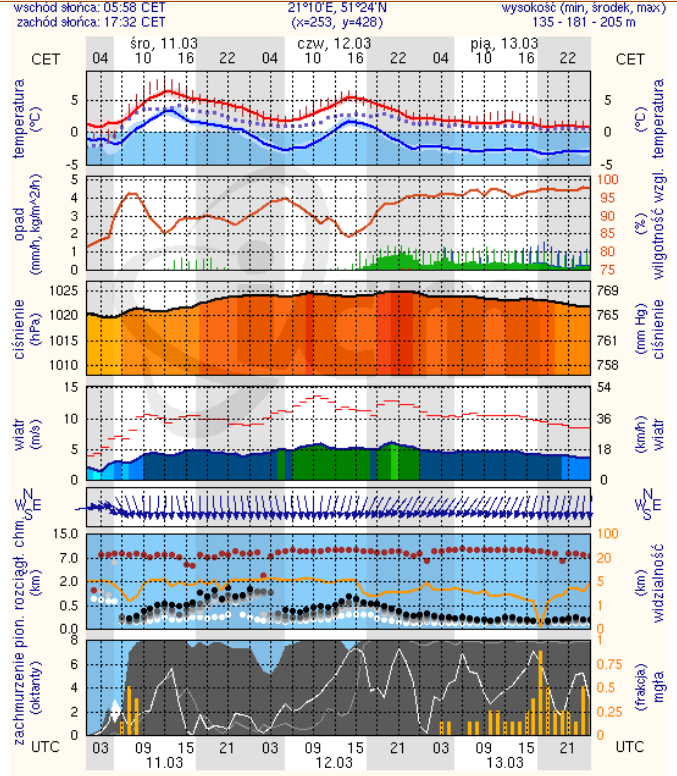

ZESTAWIENIE DANYCH STATYSTYCZNYCH
za okres: 10.03.2015 – 11.03.2015 r.

	KOMENDA STOŁECZNA POLICJI		W analizowanym okresie	Od początku roku
	1) Odnotowano wypadków			2
2) Ofiary śmiertelne w wypadkach drogowych/ kolejowych/ lotniczych			0/0/0	18/5/0
3) Osoby ranne w wypadkach drogowych/kolejowych/lotniczych			2/0/0	361/1/0
4) Utonięcia /wychłodzenia			0/0	1/0
	KOMENDA WOJEWÓDZKA POLICJI		W analizowanym okresie	Od początku roku
	1) Odnotowano wypadków	Ogółem	3	318
2) Ofiary śmiertelne w wypadkach drogowych/ kolejowych/ lotniczych			0/0/0	34/0/0
3) Osoby ranne w wypadkach drogowych/kolejowych/lotniczych			5/0/0	384/2/1
4) Utonięcia /wychłodzenia			0/0	3/1
	KOMENDA WOJEWÓDZKA PAŃSTWOWEJ STRAŻY POŻARNEJ		W analizowanym okresie	Od początku roku
	1) Liczba pożarów	ogółem	252	2849
2) Ofiary śmiertelne w pożarach/zaczadzenia			0/0	12/4
3) Osoby ranne w pożarach/zatrute CO			1/0	80/6

Skala jakości powietrza

	PM10 - 1h	PM10 - 24h	NO ₂ - 1h	CO - 8h	O ₃ - 1h	O ₃ - 8h	SO ₂ - 1h	SO ₂ - 24h
Bardzo dobry	0-20	0-20	0-40	0-2000	0-24	0-24	0-70	0-25
Dobry	20-60	20-60	40-120	2000-6000	24-72	24-72	70-210	25-60
Umiarkowany	60-100	60-100	120-200	6000-10000	72-120	72-120	210-350	60-100
Dostateczny	100-140	100-140	200-280	10000-14000	120-168	120-168	350-490	100-125
Zły	140-200	140-200	280-400	>14000	168-240	168-240	490-700	>125
Bardzo zły	>200	>200	>400		>240	>240	>700	

INFORMACJE HYDROLOGICZNO - METEOROLOGICZNE

Stan wody na głównych rzekach Polski

Rozkład dobowej sumy opadów

Prognoza pogody na dziś

Pogoda na jutro

Zjawiska lodowe

B R A K

Ostrzeżenie meteorologiczne

B R A K

METEOROGRAMY

dla głównych miast województwa mazowieckiego :

Warszawa

Radom

Płock

Ciechanów

Ostrołęka