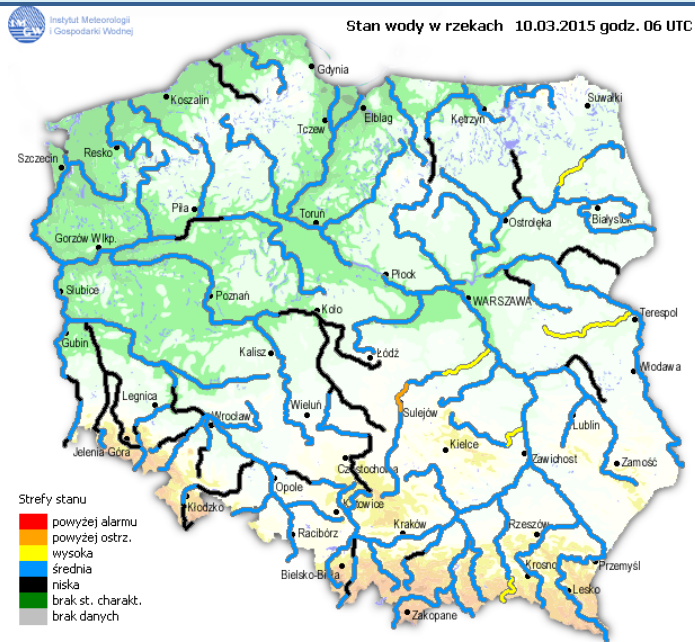

INFORMACJE HYDROLOGICZNO - METEOROLOGICZNE

Stan wody na głównych rzekach Polski