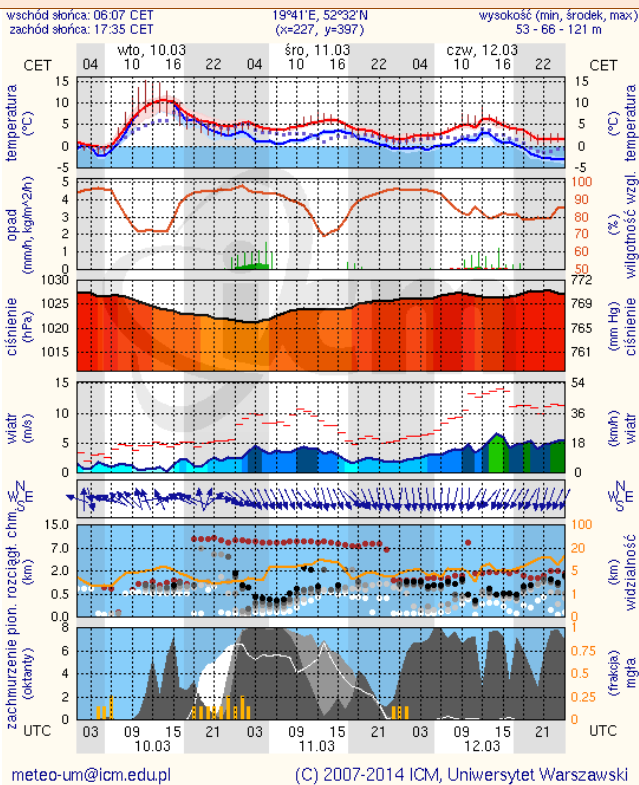

ZESTAWIENIE DANYCH STATYSTYCZNYCH
za okres: 09.03.2015 – 10.03.2015 r.

	KOMENDA STOŁECZNA POLICJI		W analizowanym okresie	Od początku roku
	1) Odnotowano wypadków		9	331
2) Ofiary śmiertelne w wypadkach drogowych/ kolejowych/ lotniczych		0/1/0	18/5/0	
3) Osoby ranne w wypadkach drogowych/kolejowych/lotniczych		13/0/0	359/1/0	
4) Utonięcia /wychłodzenia		0/0	1/0	
	KOMENDA WOJEWÓDZKA POLICJI		W analizowanym okresie	Od początku roku
	1) Odnotowano wypadków	Ogółem	3	318
2) Ofiary śmiertelne w wypadkach drogowych/ kolejowych/ lotniczych		1/0/0	34/0/0	
3) Osoby ranne w wypadkach drogowych/kolejowych/lotniczych		3/0/0	379/2/1	
4) Utonięcia /wychłodzenia		0/0	3/1	
	KOMENDA WOJEWÓDZKA PAŃSTWOWEJ STRAŻY POŻARNEJ		W analizowanym okresie	Od początku roku
	1) Liczba pożarów	ogółem	798	2597
2) Ofiary śmiertelne w pożarach/zaczadzenia		0/0	12/4	
3) Osoby ranne w pożarach/zatrute CO		0/0	79/6	

Skala jakości powietrza

	PM10 - 1h	PM10 - 24h	NO ₂ - 1h	CO - 8h	O ₃ - 1h	O ₃ - 8h	SO ₂ - 1h	SO ₂ - 24h
Bardzo dobry	0-20	0-20	0-40	0-2000	0-24	0-24	0-70	0-25
Dobry	20-60	20-60	40-120	2000-6000	24-72	24-72	70-210	25-50
Umiarkowany	60-100	60-100	120-200	6000-10000	72-120	72-120	210-350	50-100
Dostateczny	100-140	100-140	200-280	10000-140000	120-168	120-168	350-490	100-125
Zły	140-200	140-200	280-400	>140000	168-240	168-240	490-700	>125
Bardzo zły	>200	>200	>400		>240	>240	>700	

Stan wody na głównych rzekach Polski

Rozkład dobowej sumy opadów

Prognoza pogody na dziś

Pogoda na jutro

Zjawiska lodowe

B R A K

Ostrzeżenie meteorologiczne

B R A K

METEOROGRAMY

dla głównych miast województwa mazowieckiego :

Warszawa

Radom

Płock

Ciechanów

Ostrołęka

Siedlce