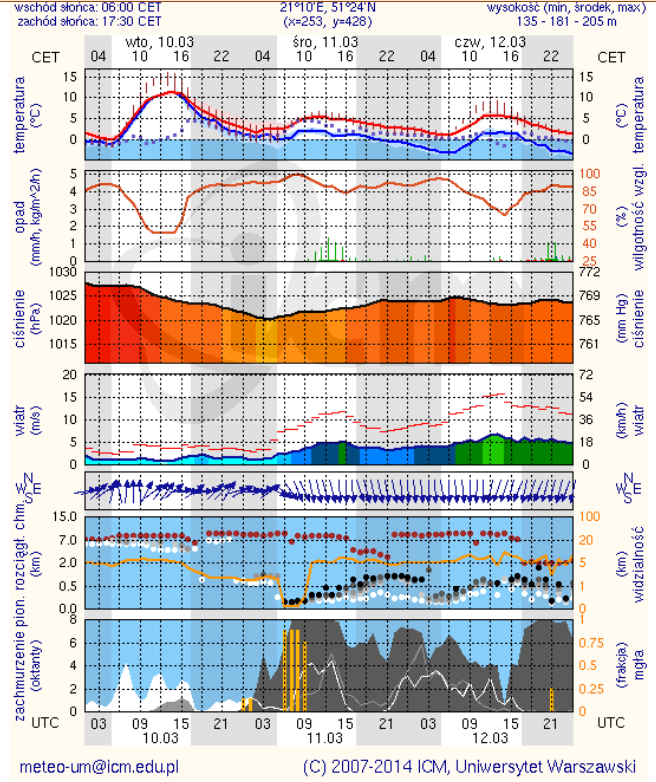

ZESTAWIENIE DANYCH STATYSTYCZNYCH
za okres: 09.03.2015 – 10.03.2015 r.

	KOMENDA STOŁECZNA POLICJI		W analizowanym okresie	Od początku roku
	1) Odnotowano wypadków		9	331
2) Ofiary śmiertelne w wypadkach drogowych/ kolejowych/ lotniczych		0/1/0	18/5/0	
3) Osoby ranne w wypadkach drogowych/kolejowych/lotniczych		13/0/0	359/1/0	
4) Utonięcia /wychłodzenia		0/0	1/0	
	KOMENDA WOJEWÓDZKA POLICJI		W analizowanym okresie	Od początku roku
	1) Odnotowano wypadków	Ogółem	3	318
2) Ofiary śmiertelne w wypadkach drogowych/ kolejowych/ lotniczych		1/0/0	34/0/0	
3) Osoby ranne w wypadkach drogowych/kolejowych/lotniczych		3/0/0	379/2/1	
4) Utonięcia /wychłodzenia		0/0	3/1	
	KOMENDA WOJEWÓDZKA PAŃSTWOWEJ STRAŻY POŻARNEJ		W analizowanym okresie	Od początku roku
	1) Liczba pożarów	ogółem	798	2597
2) Ofiary śmiertelne w pożarach/zaczadzenia		0/0	12/4	
3) Osoby ranne w pożarach/zatrute CO		0/0	79/6	

Stan wody na głównych rzekach Polski

Rozkład dobowej sumy opadów

Prognoza pogody na dziś

Pogoda na jutro

Zjawiska lodowe

B R A K

Ostrzeżenie meteorologiczne

B R A K

METEOROGRAMY

dla głównych miast województwa mazowieckiego :

Warszawa

Radom

Płock

Ciechanów

Ostrołęka

Siedlce