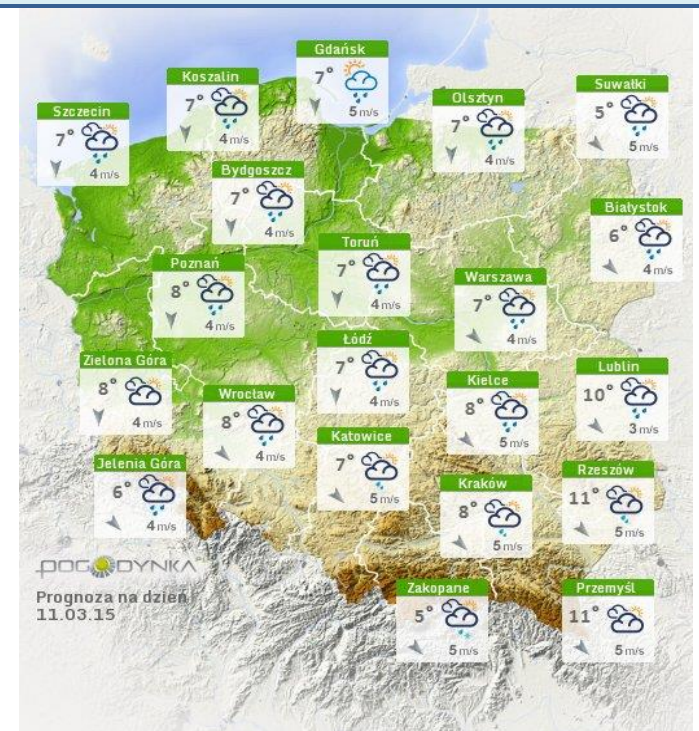

ZAGROŻENIA ŚRODOWISKA

 Wyniki pomiarów zanieczyszczeń powietrza za minioną dobę [w µg/m³] na automatycznych stacjach WIOŚ w Warszawie

DATA	09-03-2015	<	>	Kalendarz	Prezentuj dane							
Stacja	PM10		NO2		CO		O3		SO2-S1		SO2-S24	
	µg/m3	% LV	µg/m3	% LV	µg/m3	% LV	µg/m3	% LV	µg/m3	% LV	µg/m3	% LV
Belsk-IGFPAN	37.2	73.68	19	9.48	776	7.76	91	75.52	19	5.42	11	8.77
Granica-KPN			13	6.48			82.2	68.22	9.4	2.68	6.4	5.1
Legionowo-Zegrzyńska			81.7	40.75			62.8	52.12	28.2	8.05	13.9	11.08
Piastów-Pułaskiego			101.2	50.48			74.3	61.66	24.5	6.99	13.9	11.08
Płock-Reja	43.3	85.76	83.8	41.8	1461	14.61			20	5.71	7.5	5.98
Płock-Gimnazjum			83.3	41.55	679	6.79	51.3	42.58	13.7	3.91	10.2	8.13
Radom-Tochtermana	66.2	131.12	80.3	40.05	1965	19.65	74.2	61.58	21.8	6.22	12.9	10.28
Siedlce-Konarskiego	71.2	141.02	78.9	39.35	1675	16.75	77.6	64.4	15.3	4.37	9.8	7.81
Warszawa-Komunikacyjna	82.4	163.2	164	81.8	1392	13.92						
Warszawa-Marszałkowska												
Warszawa-Podleśna							59.6	49.46				
Warszawa-Targówek	44.2	87.54	123.4	61.55	1785	17.85	65.6	54.44	14.4	4.11	8.8	7.01
Warszawa-Ursynów	41.7	82.59	130.6	65.14			50	41.5	16.6	4.74	9.4	7.49
Żyrardów-Roosevelta	54	106.95	78	38.9			80.8	67.06	33.3	9.5	14.3	11.4

Stan wody na głównych rzekach Polski

Rozkład dobowej sumy opadów

Prognoza pogody na dziś

Pogoda na jutro

Zjawiska lodowe

B R A K

Ostrzeżenie meteorologiczne

B R A K

METEOROGRAMY

dla głównych miast województwa mazowieckiego :

Warszawa

Radom

Płock

Ciechanów

Ostrołęka

Siedlce