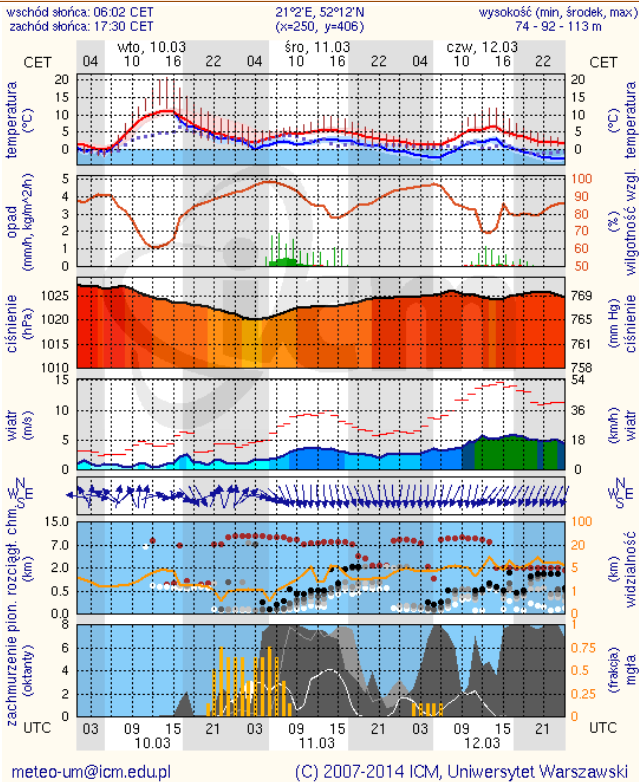

ZESTAWIENIE DANYCH STATYSTYCZNYCH
za okres: 09.03.2015 – 10.03.2015 r.

	KOMENDA STOŁECZNA POLICJI		W analizowanym okresie	Od początku roku
	1) Odnotowano wypadków		9	331
2) Ofiary śmiertelne w wypadkach drogowych/ kolejowych/ lotniczych		0/1/0	18/5/0	
3) Osoby ranne w wypadkach drogowych/kolejowych/lotniczych		13/0/0	359/1/0	
4) Utonięcia /wychłodzenia		0/0	1/0	
	KOMENDA WOJEWÓDZKA POLICJI		W analizowanym okresie	Od początku roku
	1) Odnotowano wypadków	Ogółem	3	318
2) Ofiary śmiertelne w wypadkach drogowych/ kolejowych/ lotniczych		1/0/0	34/0/0	
3) Osoby ranne w wypadkach drogowych/kolejowych/lotniczych		3/0/0	379/2/1	
4) Utonięcia /wychłodzenia		0/0	3/1	
	KOMENDA WOJEWÓDZKA PAŃSTWOWEJ STRAŻY POŻARNEJ		W analizowanym okresie	Od początku roku
	1) Liczba pożarów	ogółem	798	2597
2) Ofiary śmiertelne w pożarach/zaczadzenia		0/0	12/4	
3) Osoby ranne w pożarach/zatrute CO		0/0	79/6	

Skala jakości powietrza

	PM10 - 1h	PM10 - 24h	NO ₂ - 1h	CO - 8h	O ₃ - 1h	O ₃ - 8h	SO ₂ - 1h	SO ₂ - 24h
Bardzo dobry	0-20	0-20	0-40	0-2000	0-24	0-24	0-70	0-25
Dobry	20-60	20-60	40-120	2000-6000	24-72	24-72	70-210	25-50
Umiarkowany	60-100	60-100	120-200	6000-10000	72-120	72-120	210-350	50-100
Dostateczny	100-140	100-140	200-280	10000-140000	120-168	120-168	350-490	100-125
Zły	140-200	140-200	280-400	>140000	168-240	168-240	490-700	>125
Bardzo zły	>200	>200	>400		>240	>240	>700	

Stan wody na głównych rzekach Polski

Rozkład dobowej sumy opadów

Prognoza pogody na dziś

Pogoda na jutro

Zjawiska lodowe

B R A K

Ostrzeżenie meteorologiczne

B R A K

METEOROGRAMY

dla głównych miast województwa mazowieckiego :

Warszawa

Radom

Płock

Ciechanów

Ostrołęka

Siedlce