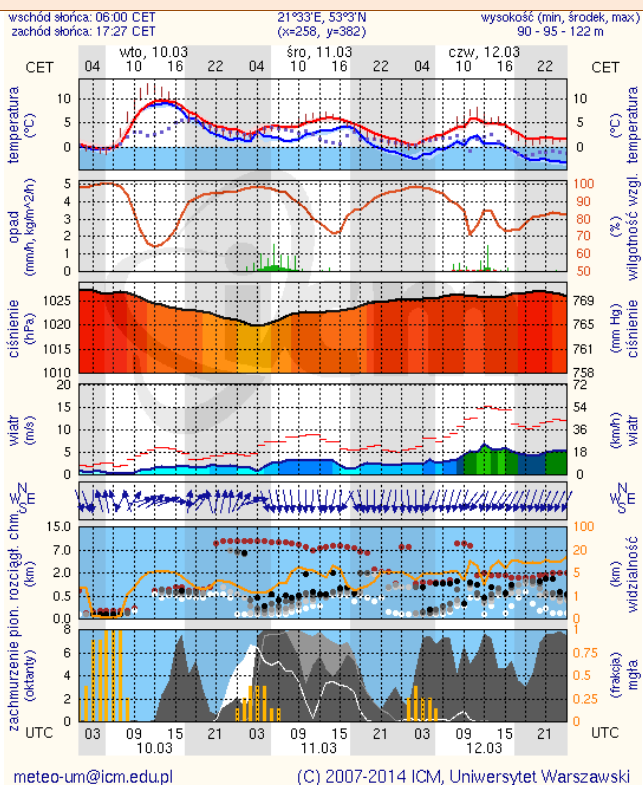

ZESTAWIENIE DANYCH STATYSTYCZNYCH
za okres: 09.03.2015 – 10.03.2015 r.

	KOMENDA STOŁECZNA POLICJI		W analizowanym okresie	Od początku roku
	1) Odnotowano wypadków		9	331
2) Ofiary śmiertelne w wypadkach drogowych/ kolejowych/ lotniczych		0/1/0	18/5/0	
3) Osoby ranne w wypadkach drogowych/kolejowych/lotniczych		13/0/0	359/1/0	
4) Utonięcia /wychłodzenia		0/0	1/0	
	KOMENDA WOJEWÓDZKA POLICJI		W analizowanym okresie	Od początku roku
	1) Odnotowano wypadków	Ogółem	3	318
2) Ofiary śmiertelne w wypadkach drogowych/ kolejowych/ lotniczych		1/0/0	34/0/0	
3) Osoby ranne w wypadkach drogowych/kolejowych/lotniczych		3/0/0	379/2/1	
4) Utonięcia /wychłodzenia		0/0	3/1	
	KOMENDA WOJEWÓDZKA PAŃSTWOWEJ STRAŻY POŻARNEJ		W analizowanym okresie	Od początku roku
	1) Liczba pożarów	ogółem	798	2597
2) Ofiary śmiertelne w pożarach/zaczadzenia		0/0	12/4	
3) Osoby ranne w pożarach/zatrute CO		0/0	79/6	

Stan wody na głównych rzekach Polski

Rozkład dobowej sumy opadów

Prognoza pogody na dziś

Pogoda na jutro

Zjawiska lodowe

B R A K

Ostrzeżenie meteorologiczne

B R A K

METEOROGRAMY

dla głównych miast województwa mazowieckiego :

Warszawa

Radom

Płock

Ciechanów

Ostrołęka

Siedlce