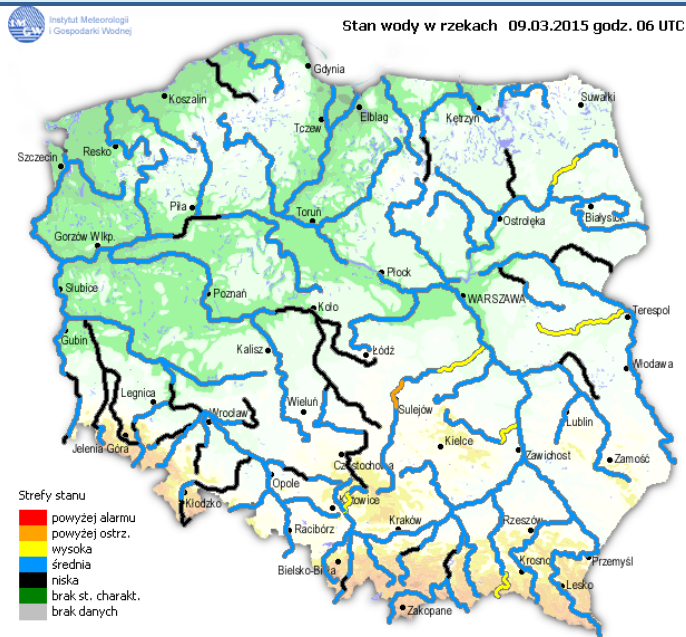

INFORMACJE HYDROLOGICZNO - METEOROLOGICZNE

Stan wody na głównych rzekach Polski