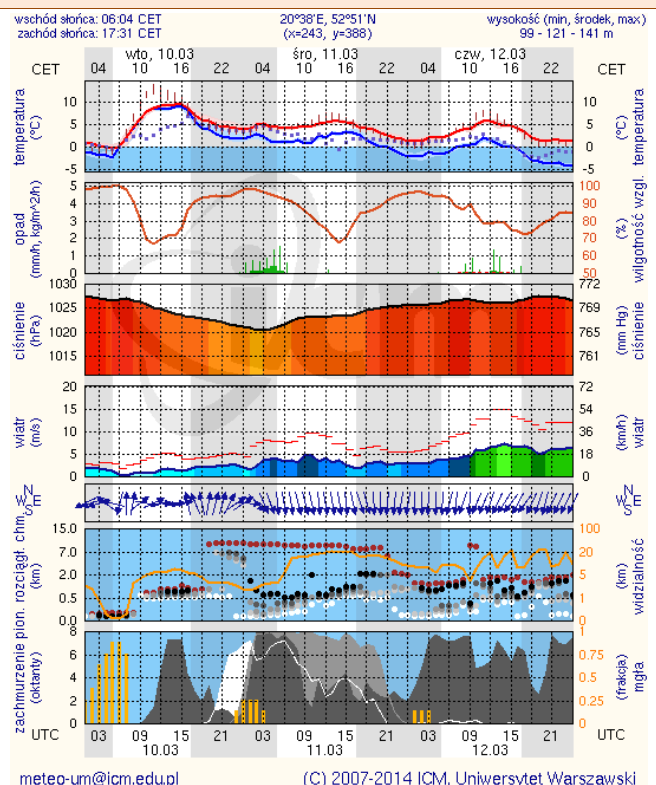

ZESTAWIENIE DANYCH STATYSTYCZNYCH
za okres: 09.03.2015 – 10.03.2015 r.

	KOMENDA STOŁECZNA POLICJI		W analizowanym okresie	Od początku roku
	1) Odnotowano wypadków		9	331
2) Ofiary śmiertelne w wypadkach drogowych/ kolejowych/ lotniczych		0/1/0	18/5/0	
3) Osoby ranne w wypadkach drogowych/kolejowych/lotniczych		13/0/0	359/1/0	
4) Utonięcia /wychłodzenia		0/0	1/0	
	KOMENDA WOJEWÓDZKA POLICJI		W analizowanym okresie	Od początku roku
	1) Odnotowano wypadków	Ogółem	3	318
2) Ofiary śmiertelne w wypadkach drogowych/ kolejowych/ lotniczych		1/0/0	34/0/0	
3) Osoby ranne w wypadkach drogowych/kolejowych/lotniczych		3/0/0	379/2/1	
4) Utonięcia /wychłodzenia		0/0	3/1	
	KOMENDA WOJEWÓDZKA PAŃSTWOWEJ STRAŻY POŻARNEJ		W analizowanym okresie	Od początku roku
	1) Liczba pożarów	ogółem	798	2597
2) Ofiary śmiertelne w pożarach/zaczadzenia		0/0	12/4	
3) Osoby ranne w pożarach/zatrute CO		0/0	79/6	

Stan wody na głównych rzekach Polski

Rozkład dobowej sumy opadów

Prognoza pogody na dziś

Pogoda na jutro

Zjawiska lodowe

B R A K

Ostrzeżenie meteorologiczne

B R A K

METEOROGRAMY

dla głównych miast województwa mazowieckiego :

Warszawa

Radom

Płock

Ciechanów

Ostrołęka

Siedlce