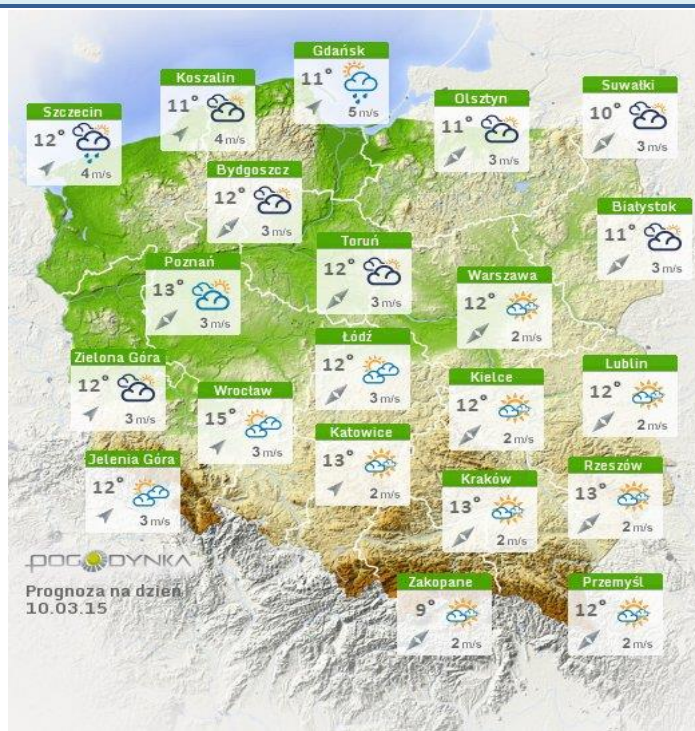

ZAGROŻENIA ŚRODOWISKA

 Wyniki pomiarów zanieczyszczeń powietrza za minioną dobę [w µg/m³] na automatycznych stacjach WIOŚ w Warszawie

DATA	09-03-2015	<	>	Kalendarz	Prezentuj dane							
Stacja	PM10		NO2		CO		O3		SO2-S1		SO2-S24	
	µg/m3	% LV	µg/m3	% LV	µg/m3	% LV	µg/m3	% LV	µg/m3	% LV	µg/m3	% LV
Belsk-IGFPAN	37.2	73.68	19	9.48	776	7.76	91	75.52	19	5.42	11	8.77
Granica-KPN			13	6.48			82.2	68.22	9.4	2.68	6.4	5.1
Legionowo-Zegrzyńska			81.7	40.75			62.8	52.12	28.2	8.05	13.9	11.08
Piastów-Pułaskiego			101.2	50.48			74.3	61.66	24.5	6.99	13.9	11.08
Płock-Reja	43.3	85.76	83.8	41.8	1461	14.61			20	5.71	7.5	5.98
Płock-Gimnazjum			83.3	41.55	679	6.79	51.3	42.58	13.7	3.91	10.2	8.13
Radom-Tochtermana	66.2	131.12	80.3	40.05	1965	19.65	74.2	61.58	21.8	6.22	12.9	10.28
Siedlce-Konarskiego	71.2	141.02	78.9	39.35	1675	16.75	77.6	64.4	15.3	4.37	9.8	7.81
Warszawa-Komunikacyjna	82.4	163.2	164	81.8	1392	13.92						
Warszawa-Marszałkowska												
Warszawa-Podleśna							59.6	49.46				
Warszawa-Targówek	44.2	87.54	123.4	61.55	1785	17.85	65.6	54.44	14.4	4.11	8.8	7.01
Warszawa-Ursynów	41.7	82.59	130.6	65.14			50	41.5	16.6	4.74	9.4	7.49
Żyrardów-Roosevelta	54	106.95	78	38.9			80.8	67.06	33.3	9.5	14.3	11.4

Skala jakości powietrza

	PM10 - 1h	PM10 - 24h	NO ₂ - 1h	CO - 8h	O ₃ - 1h	O ₃ - 8h	SO ₂ - 1h	SO ₂ - 24h
Bardzo dobry	0-20	0-20	0-40	0-2000	0-24	0-24	0-70	0-25
Dobry	20-60	20-60	40-120	2000-6000	24-72	24-72	70-210	25-50
Umiarkowany	60-100	60-100	120-200	6000-10000	72-120	72-120	210-350	50-100
Dostateczny	100-140	100-140	200-280	10000-140000	120-168	120-168	350-490	100-125
Zły	140-200	140-200	280-400	>140000	168-240	168-240	490-700	>125
Bardzo zły	>200	>200	>400		>240	>240	>700	

Stan wody na głównych rzekach Polski

Rozkład dobowej sumy opadów

Prognoza pogody na dziś

Pogoda na jutro

Zjawiska lodowe

B R A K

Ostrzeżenie meteorologiczne

B R A K