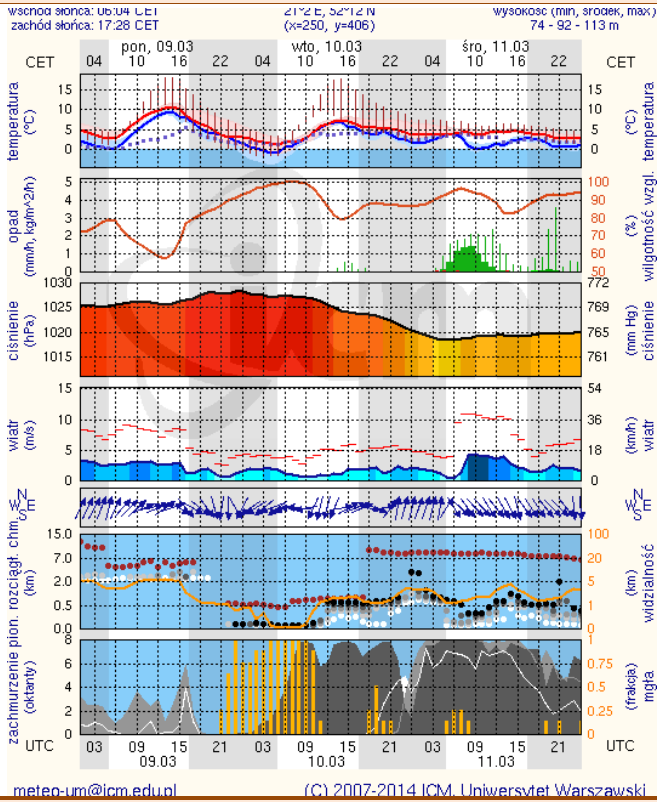

ZESTAWIENIE DANYCH STATYSTYCZNYCH
za okres: 08.03.2015 – 09.03.2015 r.

	KOMENDA STOŁĘCZNA POLICJI		W analizowanym okresie	Od początku roku
	1) Odnotowano wypadków		5	322
	2) Ofiary śmiertelne w wypadkach drogowych/ kolejowych/ lotniczych		1/1/0	18/4/0
	3) Osoby ranne w wypadkach drogowych/kolejowych/lotniczych		5/0/0	346/1/0
	4) Utonięcia /wychłodzenia		0/0	1/0
	KOMENDA WOJEWÓDZKA POLICJI		W analizowanym okresie	Od początku roku
	1) Odnotowano wypadków	Ogółem	5	315
	2) Ofiary śmiertelne w wypadkach drogowych/ kolejowych/ lotniczych		0/0/0	33/0/0
	3) Osoby ranne w wypadkach drogowych/kolejowych/lotniczych		15/0/0	376/2/1
	4) Utonięcia /wychłodzenia		0/0	3/1
	KOMENDA WOJEWÓDZKA PAŃSTWOWEJ STRAŻY POŻARNEJ		W analizowanym okresie	Od początku roku
	1) Liczba pożarów	ogółem	157	2597
	2) Ofiary śmiertelne w pożarach/zaczadzenia		0/1	11/4
	3) Osoby ranne w pożarach/zatrute CO		6/1	79/6

Skala jakości powietrza

	PM10 - 1h	PM10 - 24h	NO ₂ - 1h	CO - 8h	O ₃ - 1h	O ₃ - 8h	SO ₂ - 1h	SO ₂ - 24h
Bardzo dobry	0-20	0-20	0-40	0-2000	0-24	0-24	0-70	0-25
Dobry	20-80	20-60	40-120	2000-6000	24-72	24-72	70-210	25-50
Umiarkowany	60-100	60-100	120-200	6000-10000	72-120	72-120	210-350	50-100
Dostateczny	100-140	100-140	200-280	1000-14000	120-168	120-168	350-490	100-125
Zły	140-200	140-200	280-400	>14000	168-240	168-240	490-700	>125
Bardzo zły	>200	>200	>400		>240	>240	>700	

INFORMACJE HYDROLOGICZNO - METEOROLOGICZNE

Zjawiska lodowe

Ostrzeżenie meteorologiczne

B R A K

B R A K

Stan wody na głównych rzekach Polski

Rozkład dobowej sumy opadów

Prognoza pogody na dziś

Pogoda na jutro

METEOROGRAMY

dla głównych miast województwa mazowieckiego :

Warszawa

Radom

Płock

Ciechanów

Ostrołęka