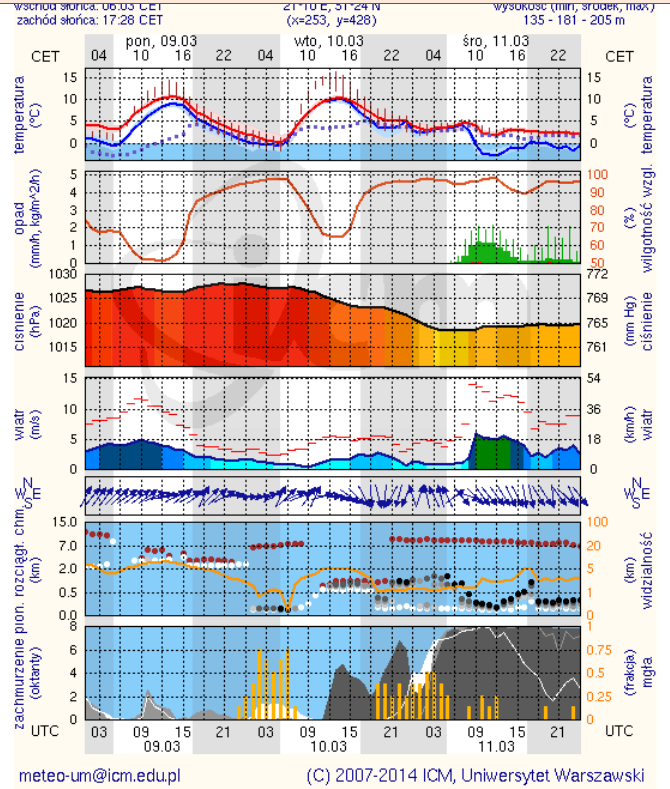

BIULETYN INFORMACYJNY NR 67/2015
za okres od 08.03.2015 r. godz. 8.00 do 09.03.2015 r. do godz. 8.00

poniedziałek, 09.03.2015 r.

Najważniejsze zdarzenia z minionej doby

1. **Warszawa** – protest rolników przed KPRM.
2. **Nowy Miedzechów** (powiat grójecki) – wypadek drogowy, 8 osób rannych (w tym 3 dzieci).
3. **Borkowo** (powiat nowodworski) – śmiertelne zatrucie tlenkiem węgla.
4. **Warszawa**- manifestacja kobiet (Manifa).

ZESTAWIENIE DANYCH STATYSTYCZNYCH
za okres: 08.03.2015 – 09.03.2015 r.

	KOMENDA STOŁĘCZNA POLICJI		W analizowanym okresie	Od początku roku
	1) Odnotowano wypadków		5	322
	2) Ofiary śmiertelne w wypadkach drogowych/ kolejowych/ lotniczych		1/1/0	18/4/0
	3) Osoby ranne w wypadkach drogowych/kolejowych/lotniczych		5/0/0	346/1/0
	4) Utonięcia /wychłodzenia		0/0	1/0
	KOMENDA WOJEWÓDZKA POLICJI		W analizowanym okresie	Od początku roku
	1) Odnotowano wypadków	Ogółem	5	315
	2) Ofiary śmiertelne w wypadkach drogowych/ kolejowych/ lotniczych		0/0/0	33/0/0
	3) Osoby ranne w wypadkach drogowych/kolejowych/lotniczych		15/0/0	376/2/1
	4) Utonięcia /wychłodzenia		0/0	3/1
	KOMENDA WOJEWÓDZKA PAŃSTWOWEJ STRAŻY POŻARNEJ		W analizowanym okresie	Od początku roku
	1) Liczba pożarów	ogółem	157	2597
	2) Ofiary śmiertelne w pożarach/zaczadzenia		0/1	11/4
	3) Osoby ranne w pożarach/zatrute CO		6/1	79/6

INFORMACJE HYDROLOGICZNO - METEOROLOGICZNE

Zjawiska lodowe

Ostrzeżenie meteorologiczne

B R A K

B R A K

Stan wody na głównych rzekach Polski

Rozkład dobowej sumy opadów

Prognoza pogody na dziś

Pogoda na jutro

METEOROGRAMY

dla głównych miast województwa mazowieckiego :

Warszawa

Radom

Płock

Ciechanów

Ostrołęka