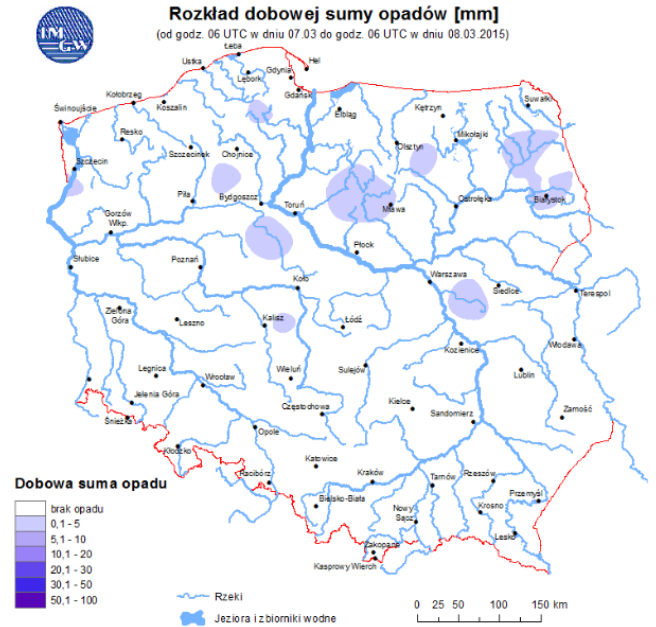

BIULETYN INFORMACYJNY NR 67/2015
za okres od 08.03.2015 r. godz. 8.00 do 09.03.2015 r. do godz. 8.00

poniedziałek, 09.03.2015 r.

Najważniejsze zdarzenia z minionej doby

1. **Warszawa** – protest rolników przed KPRM.
2. **Nowy Miedzechów** (powiat grójecki) – wypadek drogowy, 8 osób rannych (w tym 3 dzieci).
3. **Borkowo** (powiat nowodworski) – śmiertelne zatrucie tlenkiem węgla.
4. **Warszawa**- manifestacja kobiet (Manifa).

ZESTAWIENIE DANYCH STATYSTYCZNYCH
za okres: 08.03.2015 – 09.03.2015 r.

	KOMENDA STOŁĘCZNA POLICJI		W analizowanym okresie	Od początku roku
	1) Odnotowano wypadków		5	322
	2) Ofiary śmiertelne w wypadkach drogowych/ kolejowych/ lotniczych		1/1/0	18/4/0
	3) Osoby ranne w wypadkach drogowych/kolejowych/lotniczych		5/0/0	346/1/0
	4) Utonięcia /wychłodzenia		0/0	1/0
	KOMENDA WOJEWÓDZKA POLICJI		W analizowanym okresie	Od początku roku
	1) Odnotowano wypadków	Ogółem	5	315
	2) Ofiary śmiertelne w wypadkach drogowych/ kolejowych/ lotniczych		0/0/0	33/0/0
	3) Osoby ranne w wypadkach drogowych/kolejowych/lotniczych		15/0/0	376/2/1
	4) Utonięcia /wychłodzenia		0/0	3/1
	KOMENDA WOJEWÓDZKA PAŃSTWOWEJ STRAŻY POŻARNEJ		W analizowanym okresie	Od początku roku
	1) Liczba pożarów	ogółem	157	2597
	2) Ofiary śmiertelne w pożarach/zaczadzenia		0/1	11/4
	3) Osoby ranne w pożarach/zatrute CO		6/1	79/6

Skala jakości powietrza

	PM10 - 1h	PM10 - 24h	NO ₂ - 1h	CO - 8h	O ₃ - 1h	O ₃ - 8h	SO ₂ - 1h	SO ₂ - 24h
Bardzo dobry	0-20	0-20	0-40	0-2000	0-24	0-24	0-70	0-25
Dobry	20-80	20-60	40-120	2000-6000	24-72	24-72	70-210	25-50
Umiarkowany	60-100	60-100	120-200	6000-10000	72-120	72-120	210-350	50-100
Dostateczny	100-140	100-140	200-280	1000-14000	120-168	120-168	350-490	100-125
Zły	140-200	140-200	280-400	>14000	168-240	168-240	490-700	>125
Bardzo zły	>200	>200	>400		>240	>240	>700	

INFORMACJE HYDROLOGICZNO - METEOROLOGICZNE

Zjawiska lodowe

Ostrzeżenie meteorologiczne

B R A K

B R A K

Stan wody na głównych rzekach Polski

Rozkład dobowej sumy opadów

Prognoza pogody na dziś