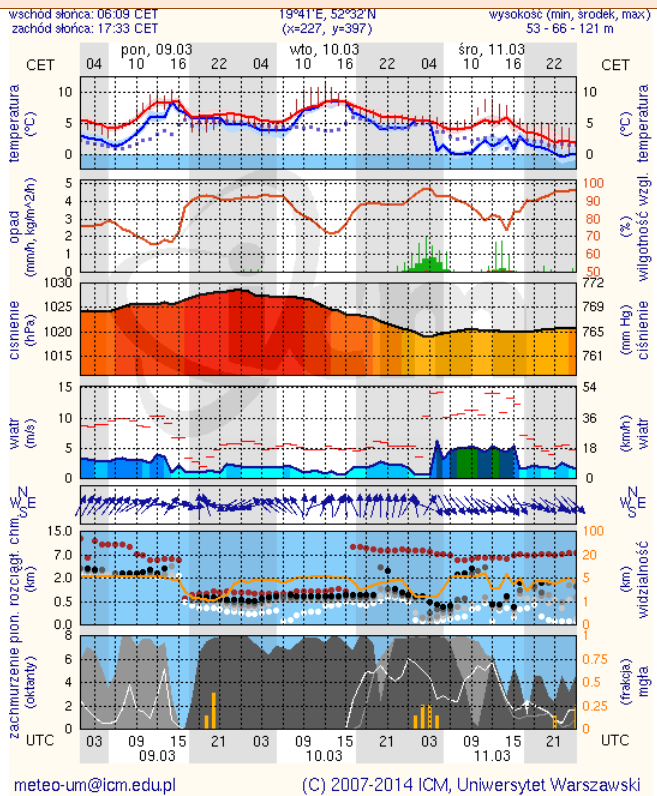

ZESTAWIENIE DANYCH STATYSTYCZNYCH
za okres: 08.03.2015 – 09.03.2015 r.

	KOMENDA STOŁĘCZNA POLICJI		W analizowanym okresie	Od początku roku
	1) Odnotowano wypadków		5	322
	2) Ofiary śmiertelne w wypadkach drogowych/ kolejowych/ lotniczych		1/1/0	18/4/0
	3) Osoby ranne w wypadkach drogowych/kolejowych/lotniczych		5/0/0	346/1/0
	4) Utonięcia /wychłodzenia		0/0	1/0
	KOMENDA WOJEWÓDZKA POLICJI		W analizowanym okresie	Od początku roku
	1) Odnotowano wypadków	Ogółem	5	315
	2) Ofiary śmiertelne w wypadkach drogowych/ kolejowych/ lotniczych		0/0/0	33/0/0
	3) Osoby ranne w wypadkach drogowych/kolejowych/lotniczych		15/0/0	376/2/1
	4) Utonięcia /wychłodzenia		0/0	3/1
	KOMENDA WOJEWÓDZKA PAŃSTWOWEJ STRAŻY POŻARNEJ		W analizowanym okresie	Od początku roku
	1) Liczba pożarów	ogółem	157	2597
	2) Ofiary śmiertelne w pożarach/zaczadzenia		0/1	11/4
	3) Osoby ranne w pożarach/zatrute CO		6/1	79/6

Skala jakości powietrza

	PM10 - 1h	PM10 - 24h	NO ₂ - 1h	CO - 8h	O ₃ - 1h	O ₃ - 8h	SO ₂ - 1h	SO ₂ - 24h
Bardzo dobry	0-20	0-20	0-40	0-2000	0-24	0-24	0-70	0-25
Dobry	20-80	20-60	40-120	2000-6000	24-72	24-72	70-210	25-50
Umiarkowany	60-100	60-100	120-200	6000-10000	72-120	72-120	210-350	50-100
Dostateczny	100-140	100-140	200-280	1000-14000	120-168	120-168	350-490	100-125
Zły	140-200	140-200	280-400	>14000	168-240	168-240	490-700	>125
Bardzo zły	>200	>200	>400		>240	>240	>700	

INFORMACJE HYDROLOGICZNO - METEOROLOGICZNE

Zjawiska lodowe

Ostrzeżenie meteorologiczne

B R A K

B R A K

Stan wody na głównych rzekach Polski

Rozkład dobowej sumy opadów

Prognoza pogody na dziś

Pogoda na jutro

METEOROGRAMY

dla głównych miast województwa mazowieckiego :

Warszawa

Radom

Płock

Ciechanów

Ostrołęka