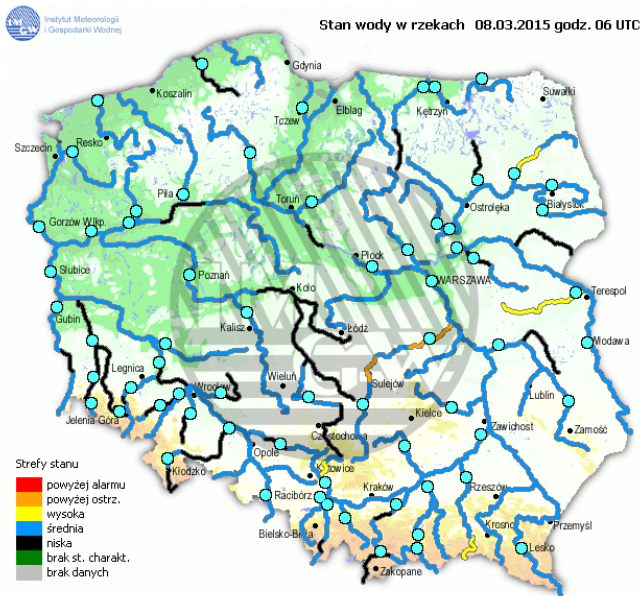

BIULETYN INFORMACYJNY NR 67/2015
za okres od 08.03.2015 r. godz. 8.00 do 09.03.2015 r. do godz. 8.00

poniedziałek, 09.03.2015 r.

Najważniejsze zdarzenia z minionej doby

1. **Warszawa** – protest rolników przed KPRM.
2. **Nowy Miedzechów** (powiat grójecki) – wypadek drogowy, 8 osób rannych (w tym 3 dzieci).
3. **Borkowo** (powiat nowodworski) – śmiertelne zatrucie tlenkiem węgla.
4. **Warszawa**- manifestacja kobiet (Manifa).

Skala jakości powietrza

	PM10 - 1h	PM10 - 24h	NO ₂ - 1h	CO - 8h	O ₃ - 1h	O ₃ - 8h	SO ₂ - 1h	SO ₂ - 24h
Bardzo dobry	0-20	0-20	0-40	0-2000	0-24	0-24	0-70	0-25
Dobry	20-80	20-60	40-120	2000-6000	24-72	24-72	70-210	25-50
Umiarkowany	60-100	60-100	120-200	6000-10000	72-120	72-120	210-350	50-100
Dostateczny	100-140	100-140	200-280	1000-14000	120-168	120-168	350-490	100-125
Zły	140-200	140-200	280-400	>14000	168-240	168-240	490-700	>125
Bardzo zły	>200	>200	>400		>240	>240	>700	

INFORMACJE HYDROLOGICZNO - METEOROLOGICZNE

Zjawiska lodowe

Ostrzeżenie meteorologiczne

B R A K

B R A K

Stan wody na głównych rzekach Polski

Rozkład dobowej sumy opadów

Prognoza pogody na dziś