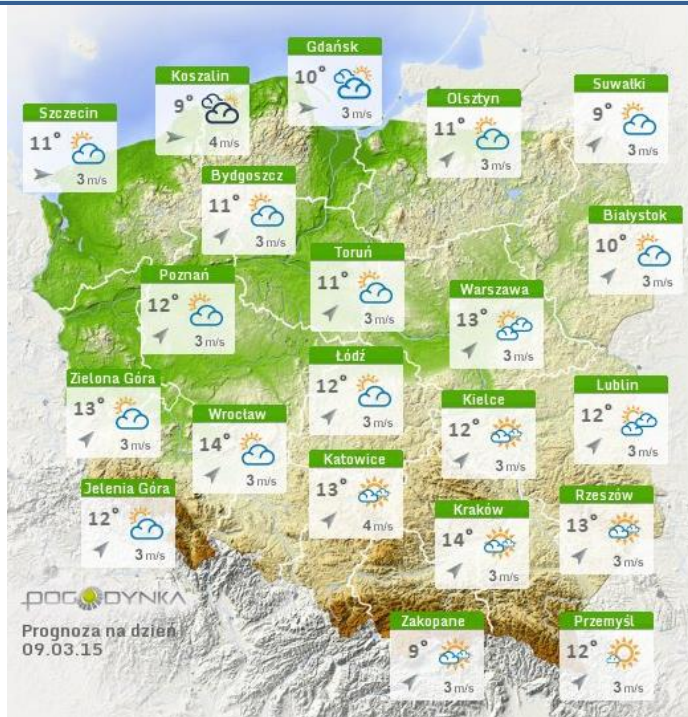

Prognoza pogody na dziś

Pogoda na jutro