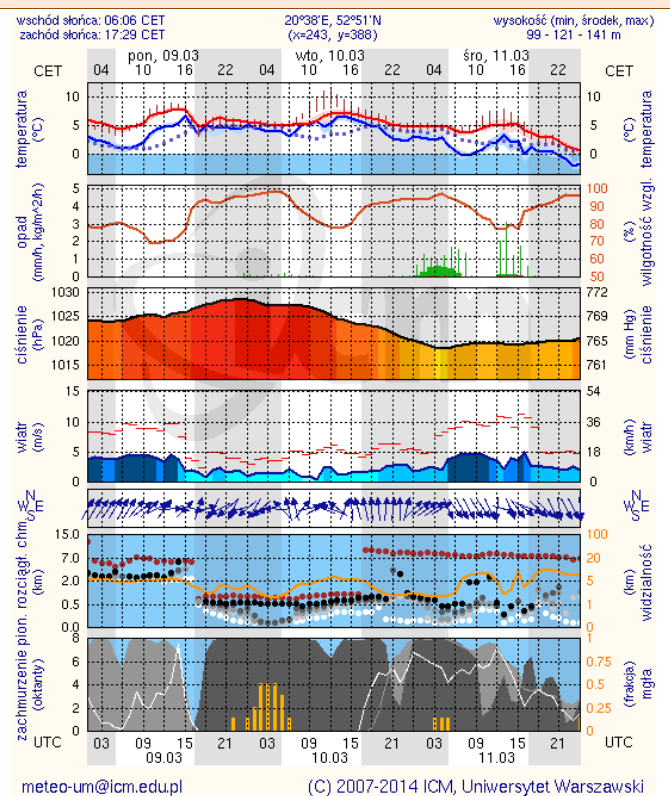

ZESTAWIENIE DANYCH STATYSTYCZNYCH
za okres: 08.03.2015 – 09.03.2015 r.

	KOMENDA STOŁĘCZNA POLICJI		W analizowanym okresie	Od początku roku
	1) Odnotowano wypadków		5	322
	2) Ofiary śmiertelne w wypadkach drogowych/ kolejowych/ lotniczych		1/1/0	18/4/0
	3) Osoby ranne w wypadkach drogowych/kolejowych/lotniczych		5/0/0	346/1/0
	4) Utonięcia /wychłodzenia		0/0	1/0
	KOMENDA WOJEWÓDZKA POLICJI		W analizowanym okresie	Od początku roku
	1) Odnotowano wypadków	Ogółem	5	315
	2) Ofiary śmiertelne w wypadkach drogowych/ kolejowych/ lotniczych		0/0/0	33/0/0
	3) Osoby ranne w wypadkach drogowych/kolejowych/lotniczych		15/0/0	376/2/1
	4) Utonięcia /wychłodzenia		0/0	3/1
	KOMENDA WOJEWÓDZKA PAŃSTWOWEJ STRAŻY POŻARNEJ		W analizowanym okresie	Od początku roku
	1) Liczba pożarów	ogółem	157	2597
	2) Ofiary śmiertelne w pożarach/zaczadzenia		0/1	11/4
	3) Osoby ranne w pożarach/zatrute CO		6/1	79/6

Skala jakości powietrza

	PM10 - 1h	PM10 - 24h	NO ₂ - 1h	CO - 8h	O ₃ - 1h	O ₃ - 8h	SO ₂ - 1h	SO ₂ - 24h
Bardzo dobry	0-20	0-20	0-40	0-2000	0-24	0-24	0-70	0-25
Dobry	20-80	20-60	40-120	2000-6000	24-72	24-72	70-210	25-50
Umiarkowany	60-100	60-100	120-200	6000-10000	72-120	72-120	210-350	50-100
Dostateczny	100-140	100-140	200-280	1000-14000	120-168	120-168	350-490	100-125
Zły	140-200	140-200	280-400	>14000	168-240	168-240	490-700	>125
Bardzo zły	>200	>200	>400		>240	>240	>700	

INFORMACJE HYDROLOGICZNO - METEOROLOGICZNE

Zjawiska lodowe

Ostrzeżenie meteorologiczne

B R A K

B R A K

Stan wody na głównych rzekach Polski

Rozkład dobowej sumy opadów

Prognoza pogody na dziś

Pogoda na jutro

METEOROGRAMY

dla głównych miast województwa mazowieckiego :

Warszawa

Radom

Płock

Ciechanów

Ostrołęka