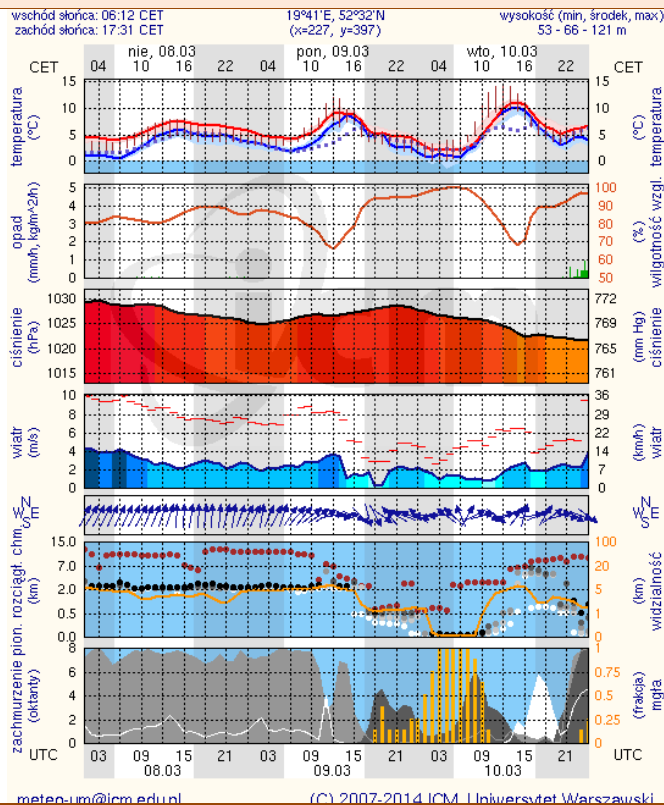

METEOROGRAMY

dla głównych miast województwa mazowieckiego :

Warszawa

Radom

Płock

Ciechanów