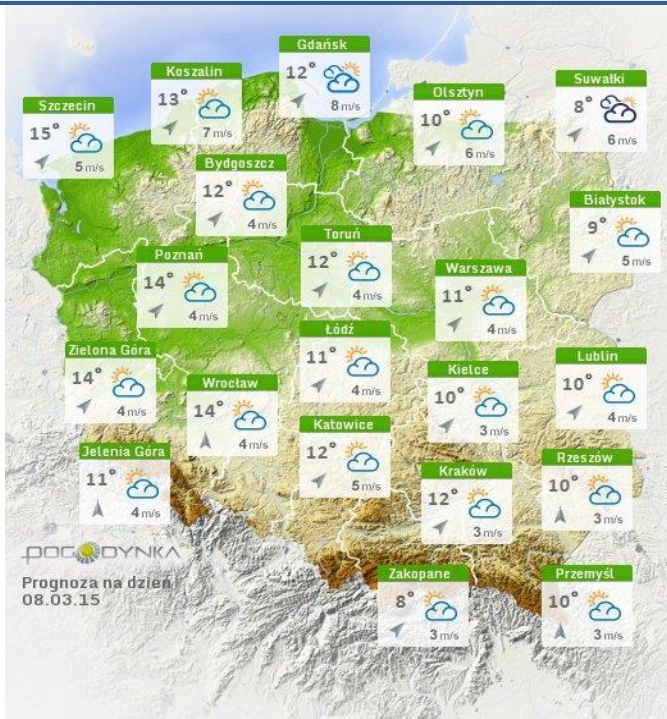

Prognoza pogody na dziś

Pogoda na jutro