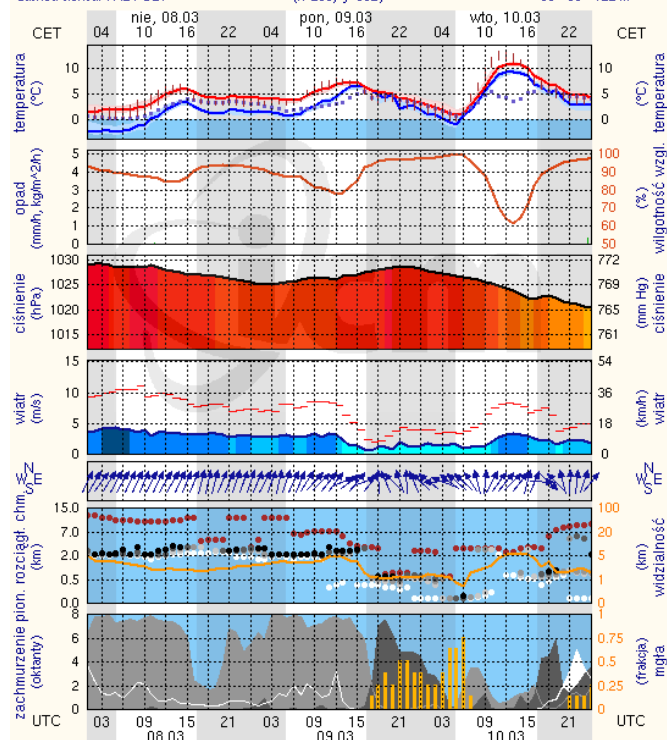

## Ciechanów

## Siedlce

wschód słońca: 06:05 CET      21°33'E, 53°3'N      wysokość (min, środek, max)  
zachód słońca: 17:24 CET      (x=258, y=382)      90 - 95 - 122 m

wschód słońca: 06:01 CET      22°16'E, 52°10'N      wysokość (min, środek, max)  
zachód słońca: 17:21 CET      (x=271, y=406)      149 - 164 - 183 m