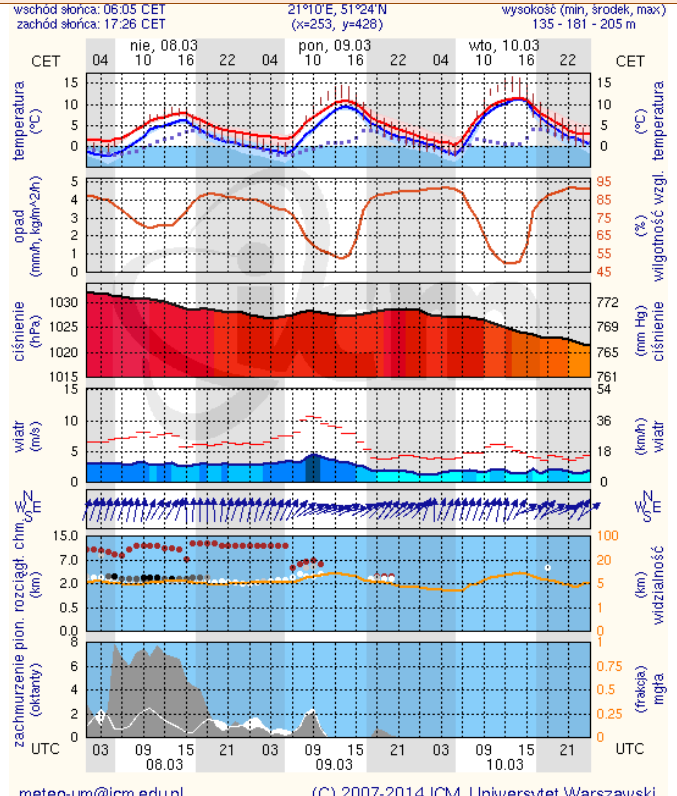

METEOROGRAMY

dla głównych miast województwa mazowieckiego :

Warszawa

Radom

Płock

Ciechanów