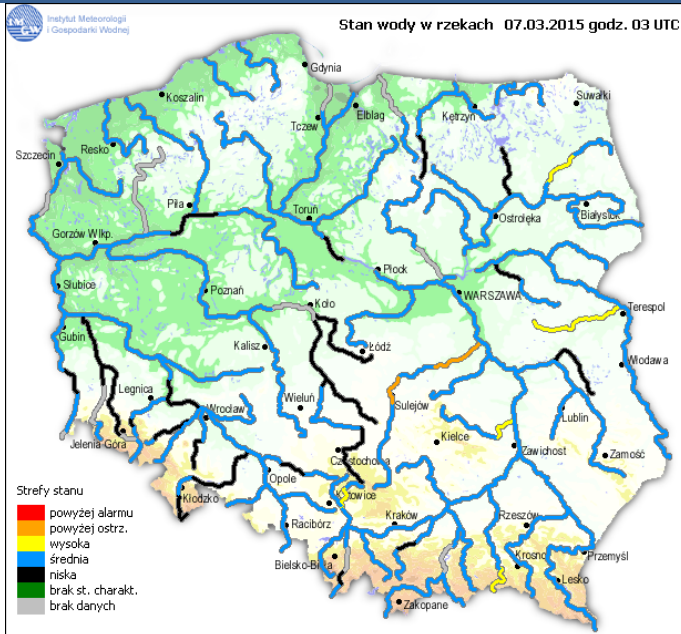

**ZESTAWIENIE DANYCH STATYSTYCZNYCH**  
za okres: 07.03.2015 – 08.03.2015 r.

	KOMENDA STOŁĘCZNA POLICJI		W analizowanym okresie	Od początku roku
	1) Odnotowano wypadków			4
2) Ofiary śmiertelne w wypadkach drogowych/ kolejowych/ lotniczych			0/0/0	17/3/0
3) Osoby ranne w wypadkach drogowych/kolejowych/lotniczych			8/0/0	341/0/0
4) Utonięcia /wychłodzenia			0/0	1/0
	KOMENDA WOJEWÓDZKA POLICJI		W analizowanym okresie	Od początku roku
	1) Odnotowano wypadków	Ogółem	7	310
2) Ofiary śmiertelne w wypadkach drogowych/ kolejowych/ lotniczych			1/0/0	33/0/0
3) Osoby ranne w wypadkach drogowych/kolejowych/lotniczych			9/0/0	361/2/1
4) Utonięcia /wychłodzenia			0/0	3/1
	KOMENDA WOJEWÓDZKA PAŃSTWOWEJ STRAŻY POŻARNEJ		W analizowanym okresie	Od początku roku
	1) Liczba pożarów	ogółem	59	2440
2) Ofiary śmiertelne w pożarach/zaczadzenia			0/0	11/3
3) Osoby ranne w pożarach/zatrute CO			1/0	73/5

### Skala jakości powietrza

	PM10 - 1h	PM10 - 24h	NO <sub>2</sub> - 1h	CO - 8h	O <sub>3</sub> - 1h	O <sub>3</sub> - 8h	SO <sub>2</sub> - 1h	SO <sub>2</sub> - 24h
<b>Bardzo dobry</b>	0-20	0-20	0-40	0-2000	0-24	0-24	0-70	0-25
<b>Dobry</b>	20-60	20-60	40-120	2000-6000	24-72	24-72	70-210	25-60
<b>Umiarkowany</b>	60-100	60-100	120-200	6000-10000	72-120	72-120	210-350	60-100
<b>Dostateczny</b>	100-140	100-140	200-280	1000-14000	120-168	120-168	350-490	100-125
<b>Zły</b>	140-200	140-200	280-400	>14000	168-240	168-240	490-700	>125
<b>Bardzo zły</b>	>200	>200	>400		>240	>240	>700	

# INFORMACJE HYDROLOGICZNO - METEOROLOGICZNE

Zjawiska lodowe

Ostrzeżenie meteorologiczne

**B R A K**

**B R A K**

Stan wody na głównych rzekach Polski

Rozkład dobowej sumy opadów

Prognoza pogody na dziś

# METEOROGRAMY

dla głównych miast województwa mazowieckiego :