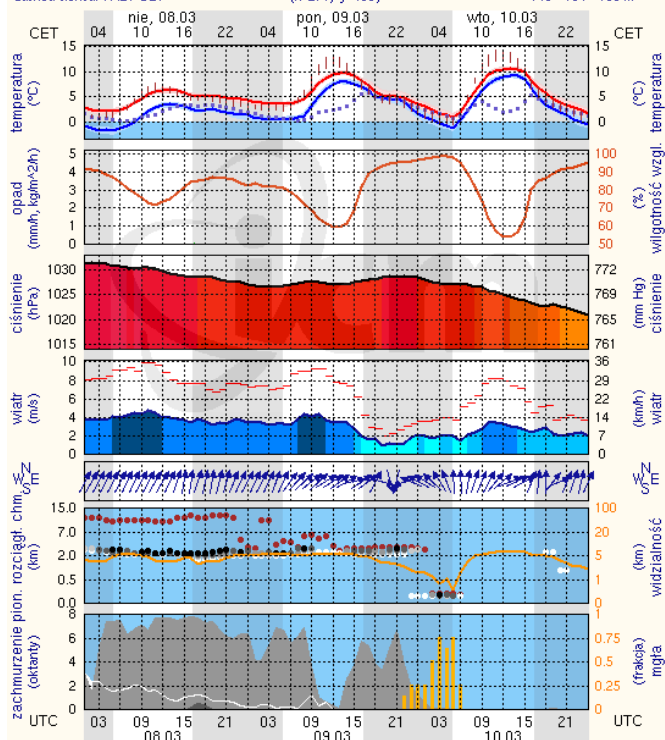

## Ciechanów

## Siedlce

wschód słońca: 06:05 CET      21°33'E, 53°3'N      wysokość (min, środek, max)  
zachód słońca: 17:24 CET      (x=258, y=382)      90 - 95 - 122 m

wschód słońca: 06:01 CET      22°16'E, 52°10'N      wysokość (min, środek, max)  
zachód słońca: 17:21 CET      (x=271, y=406)      149 - 164 - 183 m