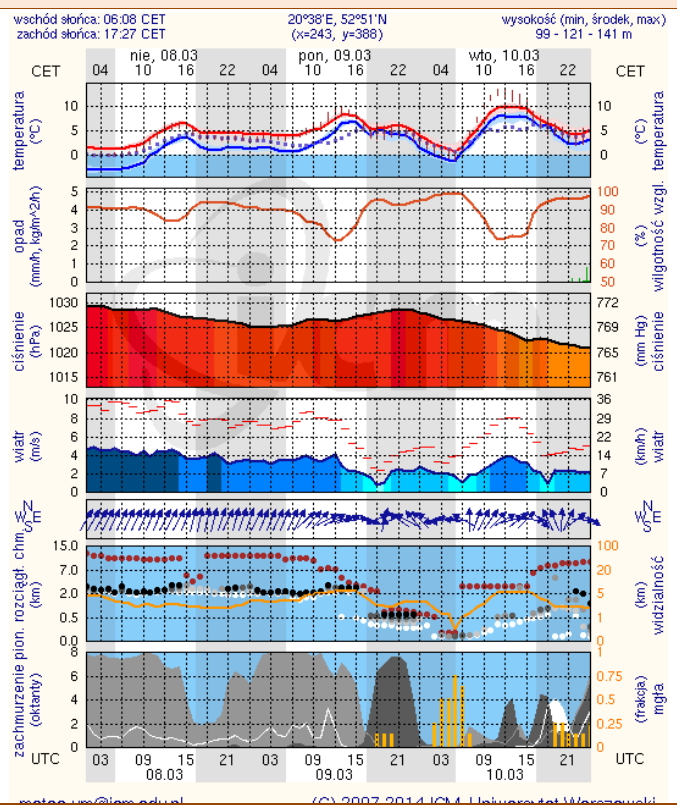

METEOROGRAMY

dla głównych miast województwa mazowieckiego :

Warszawa

Radom

Płock

Ciechanów