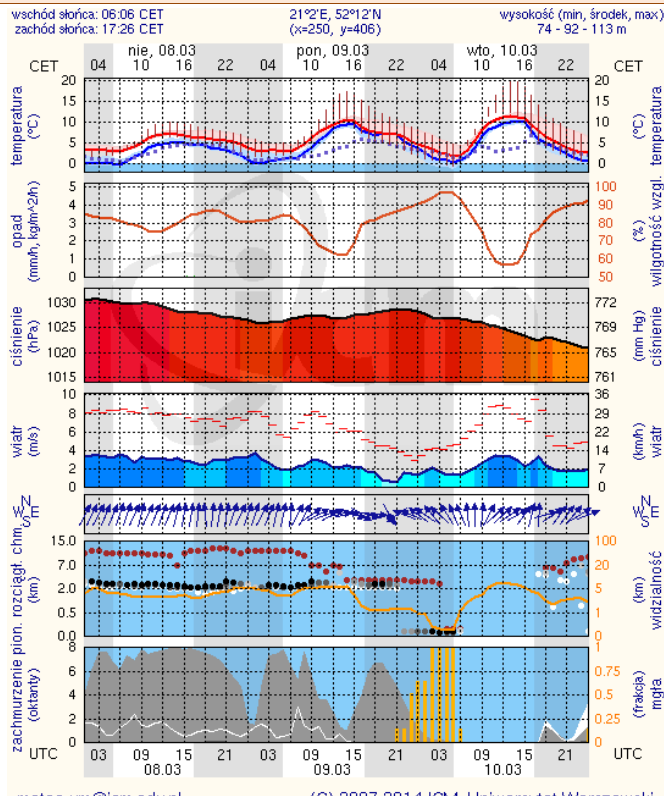

METEOROGRAMY

dla głównych miast województwa mazowieckiego :

Warszawa