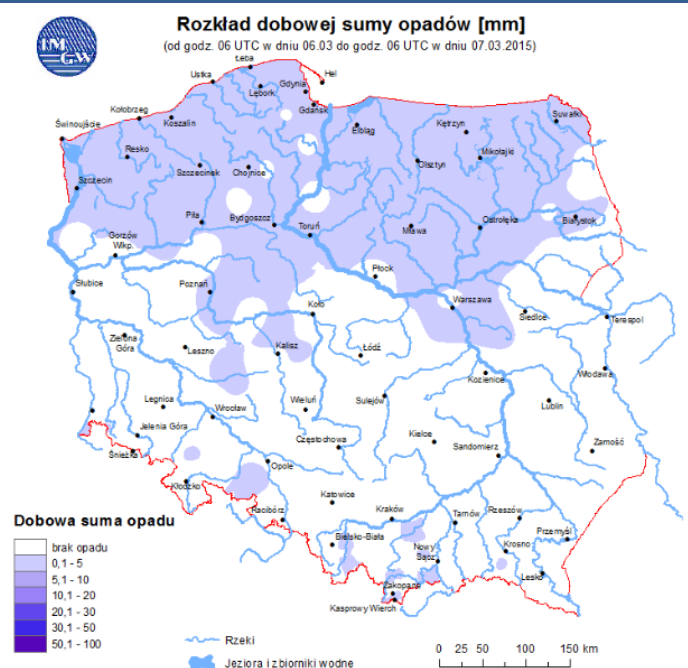

**ZESTAWIENIE DANYCH STATYSTYCZNYCH**  
za okres: 07.03.2015 – 08.03.2015 r.

	KOMENDA STOŁĘCZNA POLICJI		W analizowanym okresie	Od początku roku
	1) Odnotowano wypadków			4
2) Ofiary śmiertelne w wypadkach drogowych/ kolejowych/ lotniczych			0/0/0	17/3/0
3) Osoby ranne w wypadkach drogowych/kolejowych/lotniczych			8/0/0	341/0/0
4) Utonięcia /wychłodzenia			0/0	1/0
	KOMENDA WOJEWÓDZKA POLICJI		W analizowanym okresie	Od początku roku
	1) Odnotowano wypadków	Ogółem	7	310
2) Ofiary śmiertelne w wypadkach drogowych/ kolejowych/ lotniczych			1/0/0	33/0/0
3) Osoby ranne w wypadkach drogowych/kolejowych/lotniczych			9/0/0	361/2/1
4) Utonięcia /wychłodzenia			0/0	3/1
	KOMENDA WOJEWÓDZKA PAŃSTWOWEJ STRAŻY POŻARNEJ		W analizowanym okresie	Od początku roku
	1) Liczba pożarów	ogółem	59	2440
2) Ofiary śmiertelne w pożarach/zaczadzenia			0/0	11/3
3) Osoby ranne w pożarach/zatrute CO			1/0	73/5

### Skala jakości powietrza

	PM10 - 1h	PM10 - 24h	NO <sub>2</sub> - 1h	CO - 8h	O <sub>3</sub> - 1h	O <sub>3</sub> - 8h	SO <sub>2</sub> - 1h	SO <sub>2</sub> - 24h
<b>Bardzo dobry</b>	0-20	0-20	0-40	0-2000	0-24	0-24	0-70	0-25
<b>Dobry</b>	20-60	20-60	40-120	2000-6000	24-72	24-72	70-210	25-60
<b>Umiarkowany</b>	60-100	60-100	120-200	6000-10000	72-120	72-120	210-350	60-100
<b>Dostateczny</b>	100-140	100-140	200-280	1000-14000	120-168	120-168	350-490	100-125
<b>Zły</b>	140-200	140-200	280-400	>14000	168-240	168-240	490-700	>125
<b>Bardzo zły</b>	>200	>200	>400		>240	>240	>700	

# INFORMACJE HYDROLOGICZNO - METEOROLOGICZNE

Zjawiska lodowe

Ostrzeżenie meteorologiczne

**B R A K**

**B R A K**

Stan wody na głównych rzekach Polski

Rozkład dobowej sumy opadów

Prognoza pogody na dziś