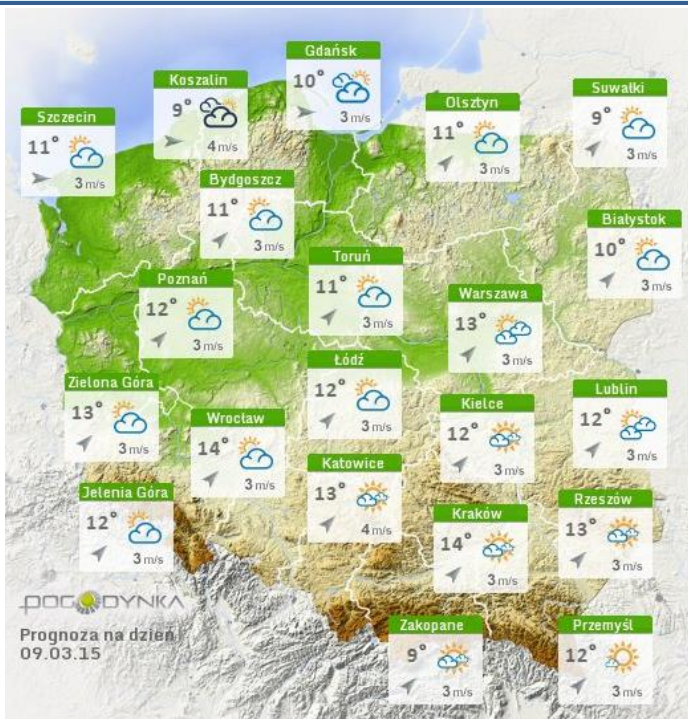

## ZAGROŻENIA ŚRODOWISKA

Wyniki pomiarów zanieczyszczeń powietrza za minioną dobę [w  $\mu\text{g}/\text{m}^3$ ] na automatycznych stacjach WIOŚ w Warszawie

DATA												
07-03-2015		<	>	Kalendarz		Prezentuj dane						
Stacja	PM10		NO2		CO		O3		SO2-S1		SO2-S24	
	$\mu\text{g}/\text{m}^3$	% LV	$\mu\text{g}/\text{m}^3$	% LV	$\mu\text{g}/\text{m}^3$	% LV	$\mu\text{g}/\text{m}^3$	% LV	$\mu\text{g}/\text{m}^3$	% LV	$\mu\text{g}/\text{m}^3$	% LV
Belsk-IGFPAN	47.6	94.28	15.7	7.83	563	5.63	58.6	48.63	8.6	2.45	6.1	4.86
Granica-KPN			18	8.98			41.7	34.61	6.5	1.85	4.4	3.51
Legionowo-Zegrzyńska			51.8	25.84			30.8	25.56	12.4	3.54	6	4.78
Piastów-Pułaskiego			51.2	25.54			33.1	27.47	34.8	9.93	10.7	8.53
Płock-Reja	32.3	63.97	28.1	14.02	959	9.59			5	1.43	2.7	2.15
Płock-Gimnazjum			27.7	13.82	466	4.66	41.2	34.19	7.8	2.23	3.3	2.63
Radom-Tochtermana	47.3	93.68	54.8	27.33	962	9.62	49.3	40.92	14	3.99	8	6.38
Siedlce-Konarskiego	55.3	109.53	34.8	17.36	898	8.98	34.8	28.88	12.6	3.59	5.7	4.54
Warszawa-Komunikacyjna	58.8	116.46	104	51.87	1019	10.19						
Warszawa-Marszałkowska					847	8.47						
Warszawa-Podleśna							23.5	19.5				
Warszawa-Targówek	33.8	66.94	67.6	33.72	815	8.15	28.3	23.49	8	2.28	4.2	3.35
Warszawa-Ursynów	36	71.3	50.3	25.09			22.6	18.76	6.7	1.91	5.1	4.06
Żyrardów-Roosevelta	38.4	76.05	44	21.95			43.6	36.19	12.1	3.45	8.3	6.61

# INFORMACJE HYDROLOGICZNO - METEOROLOGICZNE

Zjawiska lodowe

Ostrzeżenie meteorologiczne

**B R A K**

**B R A K**

Stan wody na głównych rzekach Polski

Rozkład dobowej sumy opadów

Prognoza pogody na dziś

# METEOROGRAMY

dla głównych miast województwa mazowieckiego :