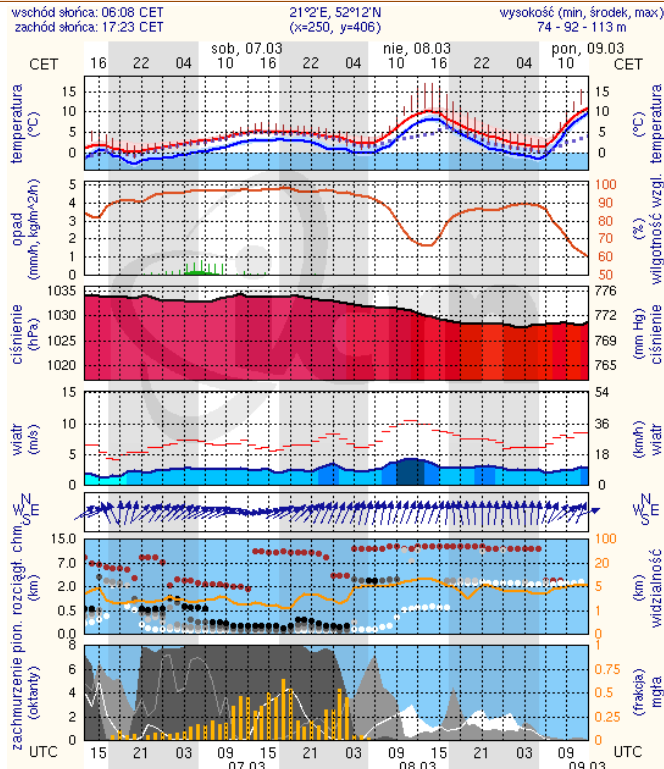

Skala jakości powietrza

	PM10 - 1h	PM10 - 24h	NO ₂ - 1h	CO - 8h	O ₃ - 1h	O ₃ - 8h	SO ₂ - 1h	SO ₂ - 24h
Bardzo dobry	0-20	0-20	0-40	0-2000	0-24	0-24	0-70	0-25
Dobry	20-60	20-60	40-120	2000-6000	24-72	24-72	70-210	25-50
Umiarkowany	60-100	60-100	120-200	6000-10000	72-120	72-120	210-350	50-100
Dostateczny	100-140	100-140	200-280	10000-140000	120-168	120-168	350-490	100-125
Zły	140-200	140-200	280-400	>140000	168-240	168-240	490-700	>125
Bardzo zły	>200	>200	>400		>240	>240	>700	

INFORMACJE HYDROLOGICZNO - METEOROLOGICZNE

Zjawiska lodowe

Ostrzeżenie meteorologiczne

B R A K

B R A K

Stan wody na głównych rzekach Polski

Rozkład dobowej sumy opadów

Prognoza pogody na dziś

Pogoda na jutro

METEOROGRAMY

dla głównych miast województwa mazowieckiego :

Warszawa

Radom

Płock

Ciechanów

Ostrołęka