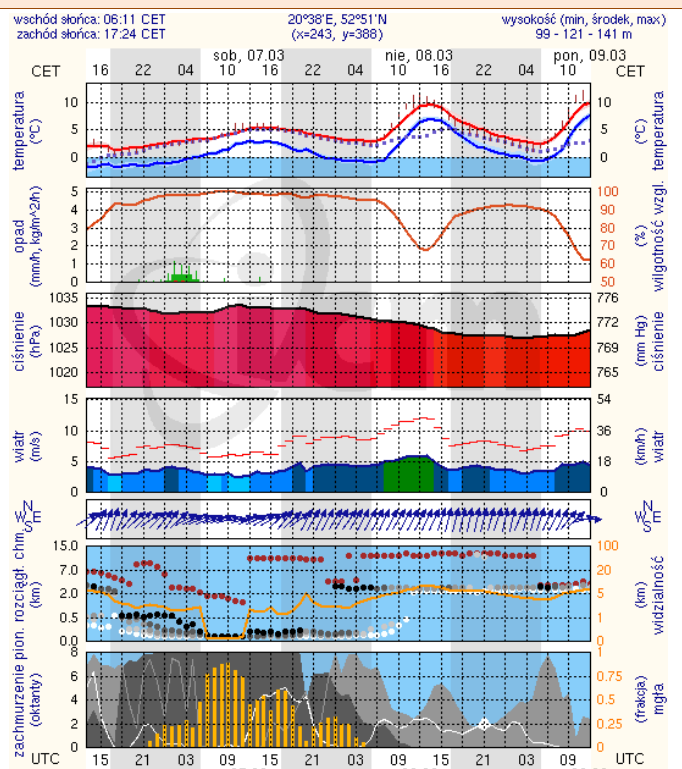

ZESTAWIENIE DANYCH STATYSTYCZNYCH
za okres: 06.03.2015 – 07.03.2015 r.

	KOMENDA STOŁECZNA POLICJI		W analizowanym okresie	Od początku roku
	1) Odnotowano wypadków			2
2) Ofiary śmiertelne w wypadkach drogowych/ kolejowych/ lotniczych			1/0/0	17/3/0
3) Osoby ranne w wypadkach drogowych/kolejowych/lotniczych			1/0/0	333/0/0
4) Utonięcia /wychłodzenia			0/0	1/0
	KOMENDA WOJEWÓDZKA POLICJI		W analizowanym okresie	Od początku roku
	1) Odnotowano wypadków	Ogółem		2
2) Ofiary śmiertelne w wypadkach drogowych/ kolejowych/ lotniczych			1/0/0	32/0/0
3) Osoby ranne w wypadkach drogowych/kolejowych/lotniczych			2/0/0	352/2/1
4) Utonięcia /wychłodzenia			0/0	3/1
	KOMENDA WOJEWÓDZKA PAŃSTWOWEJ STRAŻY POŻARNEJ		W analizowanym okresie	Od początku roku
	1) Liczba pożarów	ogółem		43
2) Ofiary śmiertelne w pożarach/zaczadzenia			0/0	11/3
3) Osoby ranne w pożarach/zatrute CO			2/0	72/5

Skala jakości powietrza

	PM10 - 1h	PM10 - 24h	NO ₂ - 1h	CO - 8h	O ₃ - 1h	O ₃ - 8h	SO ₂ - 1h	SO ₂ - 24h
Bardzo dobry	0-20	0-20	0-40	0-2000	0-24	0-24	0-70	0-25
Dobry	20-60	20-60	40-120	2000-6000	24-72	24-72	70-210	25-50
Umiarkowany	60-100	60-100	120-200	6000-10000	72-120	72-120	210-350	50-100
Dostateczny	100-140	100-140	200-280	10000-140000	120-168	120-168	350-490	100-125
Zły	140-200	140-200	280-400	>140000	168-240	168-240	490-700	>125
Bardzo zły	>200	>200	>400		>240	>240	>700	

INFORMACJE HYDROLOGICZNO - METEOROLOGICZNE

Zjawiska lodowe

Ostrzeżenie meteorologiczne

B R A K

B R A K

Stan wody na głównych rzekach Polski

Rozkład dobowej sumy opadów

Prognoza pogody na dziś

Pogoda na jutro

METEOROGRAMY

dla głównych miast województwa mazowieckiego :

Warszawa

Radom

Płock

Ciechanów

Ostrołęka