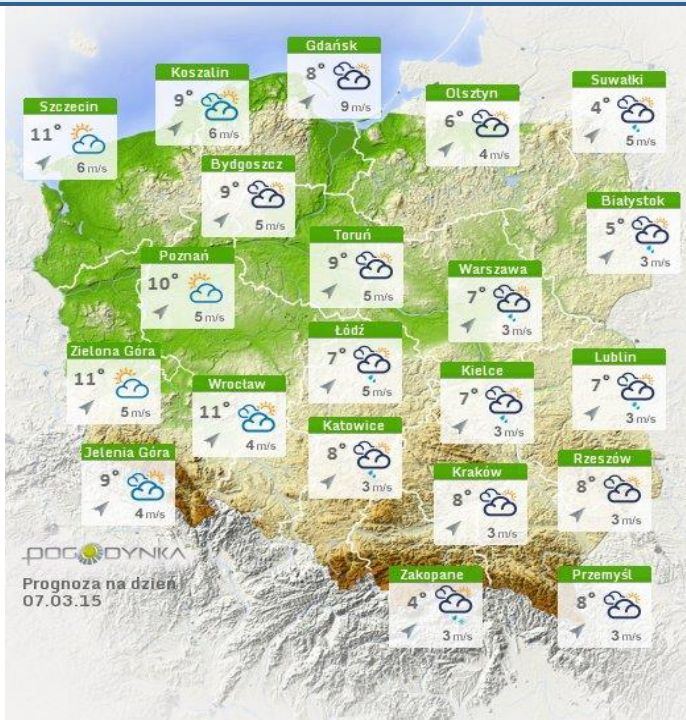

Skala jakości powietrza

	PM10 - 1h	PM10 - 24h	NO ₂ - 1h	CO - 8h	O ₃ - 1h	O ₃ - 8h	SO ₂ - 1h	SO ₂ - 24h
Bardzo dobry	0-20	0-20	0-40	0-2000	0-24	0-24	0-70	0-25
Dobry	20-60	20-60	40-120	2000-6000	24-72	24-72	70-210	25-50
Umiarkowany	60-100	60-100	120-200	6000-10000	72-120	72-120	210-350	50-100
Dostateczny	100-140	100-140	200-280	10000-140000	120-168	120-168	350-490	100-125
Zły	140-200	140-200	280-400	>140000	168-240	168-240	490-700	>125
Bardzo zły	>200	>200	>400		>240	>240	>700	

INFORMACJE HYDROLOGICZNO - METEOROLOGICZNE

Zjawiska lodowe

Ostrzeżenie meteorologiczne

B R A K

B R A K

Stan wody na głównych rzekach Polski

Rozkład dobowej sumy opadów

Prognoza pogody na dziś

Pogoda na jutro

METEOROGRAMY

dla głównych miast województwa mazowieckiego :

Warszawa

Radom

Płock

Ciechanów

Ostrołęka