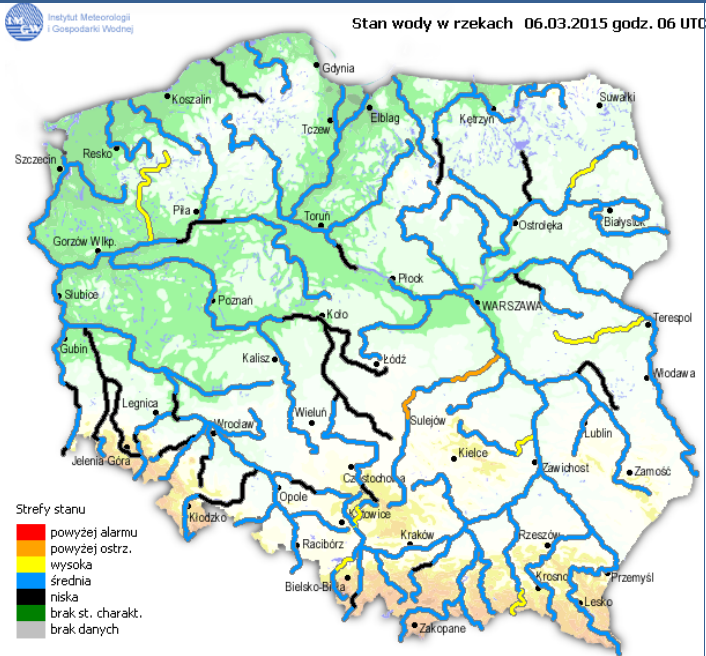

BIULETYN INFORMACYJNY NR 65/2015
za okres od 06.03.2015 r. godz. 8.00 do 07.03.2015 r. do godz. 8.00

sobota, 07.03.2015 r.

Najważniejsze zdarzenia z minionej doby

1. **Warszawa** – protest rolników przed KPRM, przemarsz przedstawicieli przewoźników.
2. **Kolonia Kuczki (pow. radomski)** – wypadek cysterny przewożącej ksylen.
3. **Warszawa** – wypadek radiowozu policyjnego.
3. **Warszawa** – sprawdzenie pirotechniczne w Sadzie Okręgowy i Rejonowym.

INFORMACJE HYDROLOGICZNO - METEOROLOGICZNE

Zjawiska lodowe

Ostrzeżenie meteorologiczne

B R A K

B R A K

Stan wody na głównych rzekach Polski

Rozkład dobowej sumy opadów

Prognoza pogody na dziś