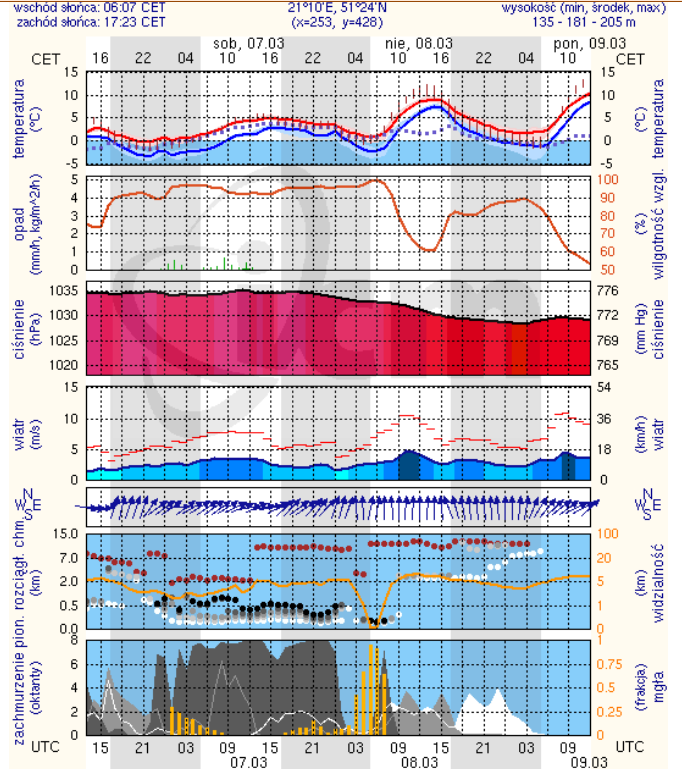

BIULETYN INFORMACYJNY NR 65/2015
za okres od 06.03.2015 r. godz. 8.00 do 07.03.2015 r. do godz. 8.00

sobota, 07.03.2015 r.

Najważniejsze zdarzenia z minionej doby

1. **Warszawa** – protest rolników przed KPRM, przemarsz przedstawicieli przewoźników.
2. **Kolonia Kuczki (pow. radomski)** – wypadek cysterny przewożącej ksylen.
3. **Warszawa** – wypadek radiowozu policyjnego.
3. **Warszawa** – sprawdzenie pirotechniczne w Sadzie Okręgowy i Rejonowym.

Skala jakości powietrza

	PM10 - 1h	PM10 - 24h	NO ₂ - 1h	CO - 8h	O ₃ - 1h	O ₃ - 8h	SO ₂ - 1h	SO ₂ - 24h
Bardzo dobry	0-20	0-20	0-40	0-2000	0-24	0-24	0-70	0-25
Dobry	20-60	20-60	40-120	2000-6000	24-72	24-72	70-210	25-50
Umiarkowany	60-100	60-100	120-200	6000-10000	72-120	72-120	210-350	50-100
Dostateczny	100-140	100-140	200-280	10000-140000	120-168	120-168	350-490	100-125
Zły	140-200	140-200	280-400	>140000	168-240	168-240	490-700	>125
Bardzo zły	>200	>200	>400		>240	>240	>700	

INFORMACJE HYDROLOGICZNO - METEOROLOGICZNE

Zjawiska lodowe

Ostrzeżenie meteorologiczne

B R A K

B R A K

Stan wody na głównych rzekach Polski

Rozkład dobowej sumy opadów

Prognoza pogody na dziś

Pogoda na jutro

METEOROGRAMY

dla głównych miast województwa mazowieckiego :

Warszawa

Radom

Płock

Ciechanów

Ostrołęka