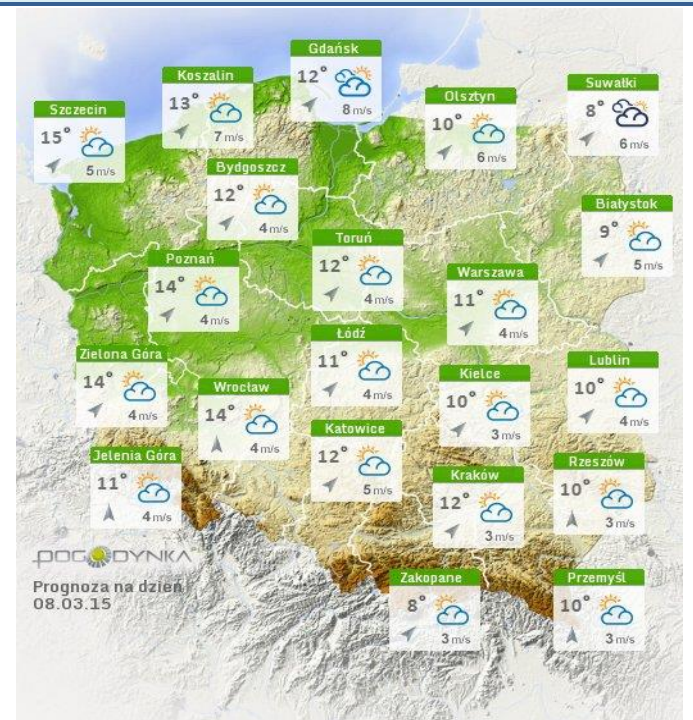

Prognoza pogody na dziś

Pogoda na jutro