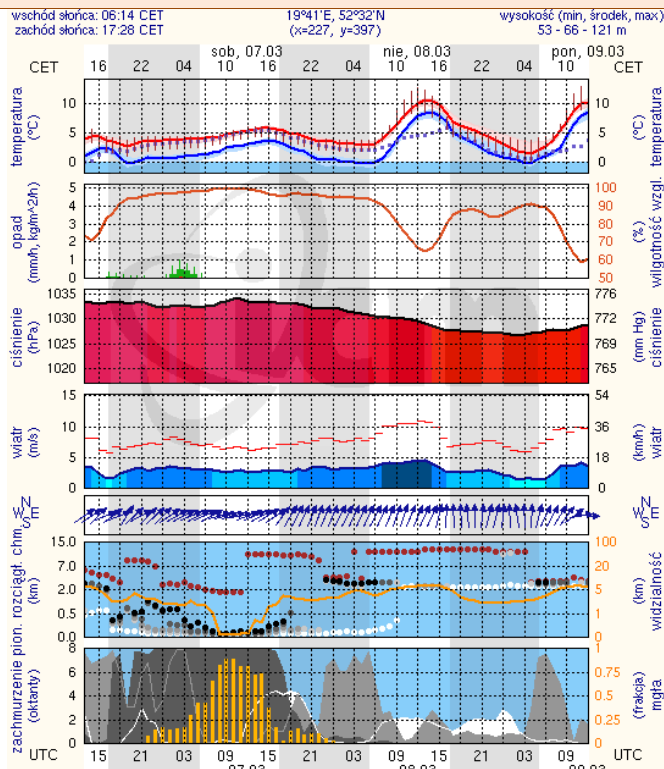

Skala jakości powietrza

	PM10 - 1h	PM10 - 24h	NO ₂ - 1h	CO - 8h	O ₃ - 1h	O ₃ - 8h	SO ₂ - 1h	SO ₂ - 24h
Bardzo dobry	0-20	0-20	0-40	0-2000	0-24	0-24	0-70	0-25
Dobry	20-60	20-60	40-120	2000-6000	24-72	24-72	70-210	25-50
Umiarkowany	60-100	60-100	120-200	6000-10000	72-120	72-120	210-350	50-100
Dostateczny	100-140	100-140	200-280	10000-140000	120-168	120-168	350-490	100-125
Zły	140-200	140-200	280-400	>140000	168-240	168-240	490-700	>125
Bardzo zły	>200	>200	>400		>240	>240	>700	

INFORMACJE HYDROLOGICZNO - METEOROLOGICZNE

Zjawiska lodowe

Ostrzeżenie meteorologiczne

B R A K

B R A K

Stan wody na głównych rzekach Polski

Rozkład dobowej sumy opadów

Prognoza pogody na dziś

Pogoda na jutro

METEOROGRAMY

dla głównych miast województwa mazowieckiego :

Warszawa

Radom

Płock

Ciechanów

Ostrołęka