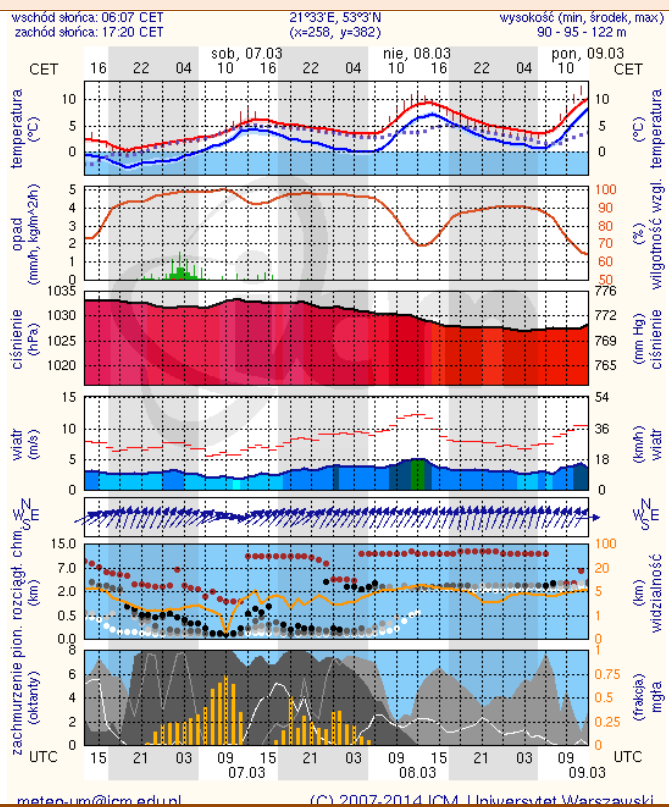

ZESTAWIENIE DANYCH STATYSTYCZNYCH
za okres: 06.03.2015 – 07.03.2015 r.

	KOMENDA STOŁECZNA POLICJI		W analizowanym okresie	Od początku roku
	1) Odnotowano wypadków			2
2) Ofiary śmiertelne w wypadkach drogowych/ kolejowych/ lotniczych			1/0/0	17/3/0
3) Osoby ranne w wypadkach drogowych/kolejowych/lotniczych			1/0/0	333/0/0
4) Utonięcia /wychłodzenia			0/0	1/0
	KOMENDA WOJEWÓDZKA POLICJI		W analizowanym okresie	Od początku roku
	1) Odnotowano wypadków	Ogółem		2
2) Ofiary śmiertelne w wypadkach drogowych/ kolejowych/ lotniczych			1/0/0	32/0/0
3) Osoby ranne w wypadkach drogowych/kolejowych/lotniczych			2/0/0	352/2/1
4) Utonięcia /wychłodzenia			0/0	3/1
	KOMENDA WOJEWÓDZKA PAŃSTWOWEJ STRAŻY POŻARNEJ		W analizowanym okresie	Od początku roku
	1) Liczba pożarów	ogółem		43
2) Ofiary śmiertelne w pożarach/zaczadzenia			0/0	11/3
3) Osoby ranne w pożarach/zatrute CO			2/0	72/5

Skala jakości powietrza

	PM10 - 1h	PM10 - 24h	NO ₂ - 1h	CO - 8h	O ₃ - 1h	O ₃ - 8h	SO ₂ - 1h	SO ₂ - 24h
Bardzo dobry	0-20	0-20	0-40	0-2000	0-24	0-24	0-70	0-25
Dobry	20-60	20-60	40-120	2000-6000	24-72	24-72	70-210	25-50
Umiarkowany	60-100	60-100	120-200	6000-10000	72-120	72-120	210-350	50-100
Dostateczny	100-140	100-140	200-280	10000-140000	120-168	120-168	350-490	100-125
Zły	140-200	140-200	280-400	>140000	168-240	168-240	490-700	>125
Bardzo zły	>200	>200	>400		>240	>240	>700	

INFORMACJE HYDROLOGICZNO - METEOROLOGICZNE

Zjawiska lodowe

Ostrzeżenie meteorologiczne

B R A K

B R A K

Stan wody na głównych rzekach Polski

Rozkład dobowej sumy opadów

Prognoza pogody na dziś

Pogoda na jutro

METEOROGRAMY

dla głównych miast województwa mazowieckiego :

Warszawa

Radom

Płock

Ciechanów

Ostrołęka