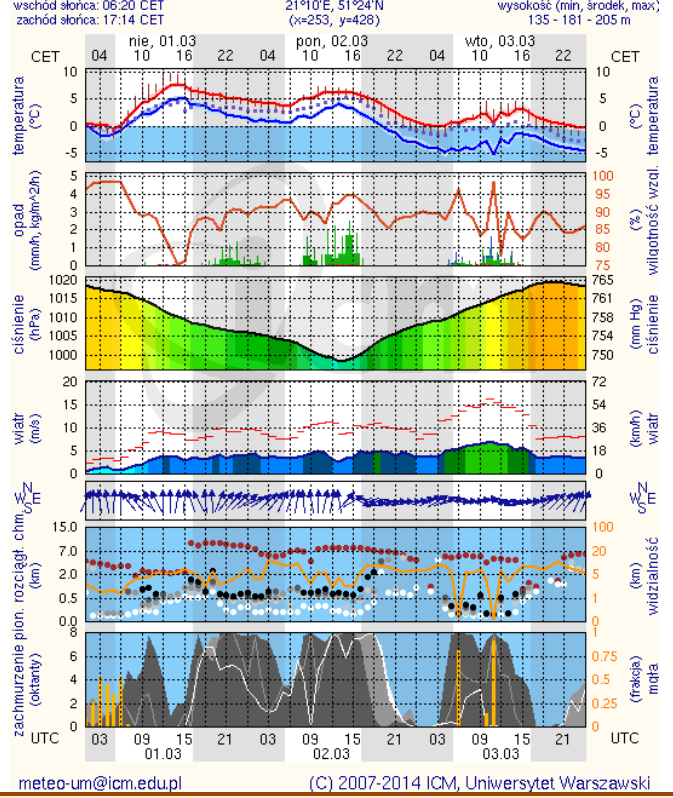

ZESTAWIENIE DANYCH STATYSTYCZNYCH
za okres: 28.02.2015 – 01.03.2015 r.

	KOMENDA STOŁECZNA POLICJI		W analizowanym okresie	Od początku roku
	1) Odnotowano wypadków		5	288
	2) Ofiary śmiertelne w wypadkach drogowych/ kolejowych/ lotniczych		0/0/0	14/1/0
	3) Osoby ranne w wypadkach drogowych/kolejowych/lotniczych		5/0/0	310/0/0
	4) Utonięcia /wychłodzenia		0/0	1/0
	KOMENDA WOJEWÓDZKA POLICJI		W analizowanym okresie	Od początku roku
	1) Odnotowano wypadków	Ogółem	5	283
	2) Ofiary śmiertelne w wypadkach drogowych/ kolejowych/ lotniczych		0/0/0	30/0/0
	3) Osoby ranne w wypadkach drogowych/kolejowych/lotniczych		9/0/0	328/2/1
	4) Utonięcia /wychłodzenia		0/0	2/1
	KOMENDA WOJEWÓDZKA PAŃSTWOWEJ STRAŻY POŻARNEJ		W analizowanym okresie	Od początku roku
	1) Liczba pożarów	ogółem	62	2125
	2) Ofiary śmiertelne w pożarach/zaczadzenia		0/0	10/3
	3) Osoby ranne w pożarach/zatrute CO		5/1	68/5

Skala jakości powietrza

	PM10 - 1h	PM10 - 24h	NO ₂ - 1h	CO - 8h	O ₃ - 1h	O ₃ - 8h	SO ₂ - 1h	SO ₂ - 24h
Bardzo dobry	0-20	0-20	0-40	0-2000	0-24	0-24	0-70	0-25
Dobry	20-60	20-60	40-120	2000-6000	24-72	24-72	70-210	25-50
Umiarkowany	60-100	60-100	120-200	6000-10000	72-120	72-120	210-350	50-100
Dostateczny	100-140	100-140	200-280	1000-14000	120-168	120-168	350-490	100-125
Zły	140-200	140-200	280-400	>14000	168-240	168-240	490-700	>125
Bardzo zły	>200	>200	>400		>240	>240	>700	

INFORMACJE HYDROLOGICZNO - METEOROLOGICZNE

Zjawiska lodowe

Ostrzeżenie meteorologiczne

B R A K

B R A K

Stan wody na głównych rzekach Polski

Rozkład dobowej sumy opadów

Prognoza pogody na dziś

Pogoda na jutro

METEOROGRAMY

dla głównych miast województwa mazowieckiego :

Warszawa

Radom

Płock

Ciechanów

Ostrołęka