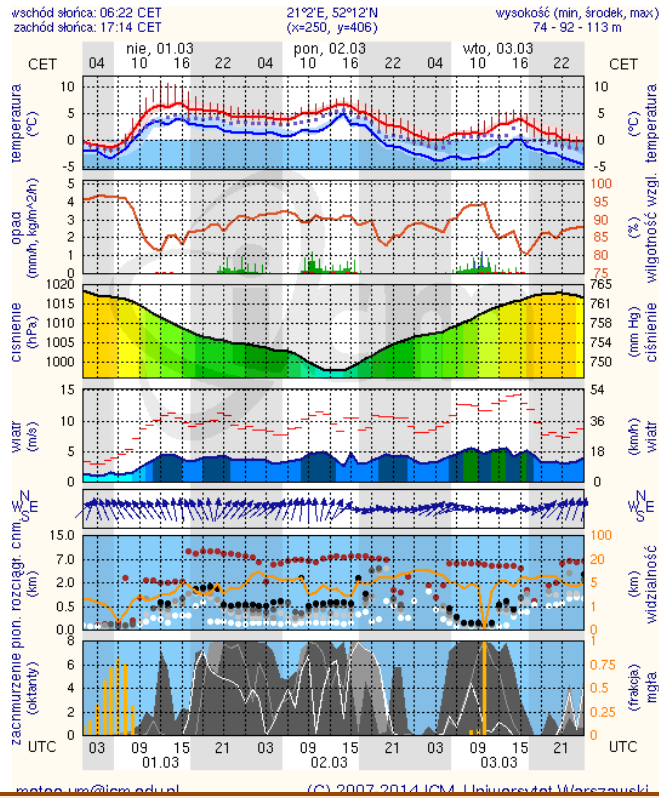

ZESTAWIENIE DANYCH STATYSTYCZNYCH
za okres: 28.02.2015 – 01.03.2015 r.

	KOMENDA STOŁECZNA POLICJI		W analizowanym okresie	Od początku roku
	1) Odnotowano wypadków		5	288
	2) Ofiary śmiertelne w wypadkach drogowych/ kolejowych/ lotniczych		0/0/0	14/1/0
	3) Osoby ranne w wypadkach drogowych/kolejowych/lotniczych		5/0/0	310/0/0
	4) Utonięcia /wychłodzenia		0/0	1/0
	KOMENDA WOJEWÓDZKA POLICJI		W analizowanym okresie	Od początku roku
	1) Odnotowano wypadków	Ogółem	5	283
	2) Ofiary śmiertelne w wypadkach drogowych/ kolejowych/ lotniczych		0/0/0	30/0/0
	3) Osoby ranne w wypadkach drogowych/kolejowych/lotniczych		9/0/0	328/2/1
	4) Utonięcia /wychłodzenia		0/0	2/1
	KOMENDA WOJEWÓDZKA PAŃSTWOWEJ STRAŻY POŻARNEJ		W analizowanym okresie	Od początku roku
	1) Liczba pożarów	ogółem	62	2125
	2) Ofiary śmiertelne w pożarach/zaczadzenia		0/0	10/3
	3) Osoby ranne w pożarach/zatrute CO		5/1	68/5

Skala jakości powietrza

	PM10 - 1h	PM10 - 24h	NO ₂ - 1h	CO - 8h	O ₃ - 1h	O ₃ - 8h	SO ₂ - 1h	SO ₂ - 24h
Bardzo dobry	0-20	0-20	0-40	0-2000	0-24	0-24	0-70	0-25
Dobry	20-60	20-60	40-120	2000-6000	24-72	24-72	70-210	25-50
Umiarkowany	60-100	60-100	120-200	6000-10000	72-120	72-120	210-350	50-100
Dostateczny	100-140	100-140	200-280	1000-14000	120-168	120-168	350-490	100-125
Zły	140-200	140-200	280-400	>14000	168-240	168-240	490-700	>125
Bardzo zły	>200	>200	>400		>240	>240	>700	

INFORMACJE HYDROLOGICZNO - METEOROLOGICZNE

Zjawiska lodowe

Ostrzeżenie meteorologiczne

B R A K

B R A K

Stan wody na głównych rzekach Polski

Rozkład dobowej sumy opadów

Prognoza pogody na dziś

Pogoda na jutro

METEOROGRAMY

dla głównych miast województwa mazowieckiego :

Warszawa

Radom

Płock

Ciechanów

Ostrołęka