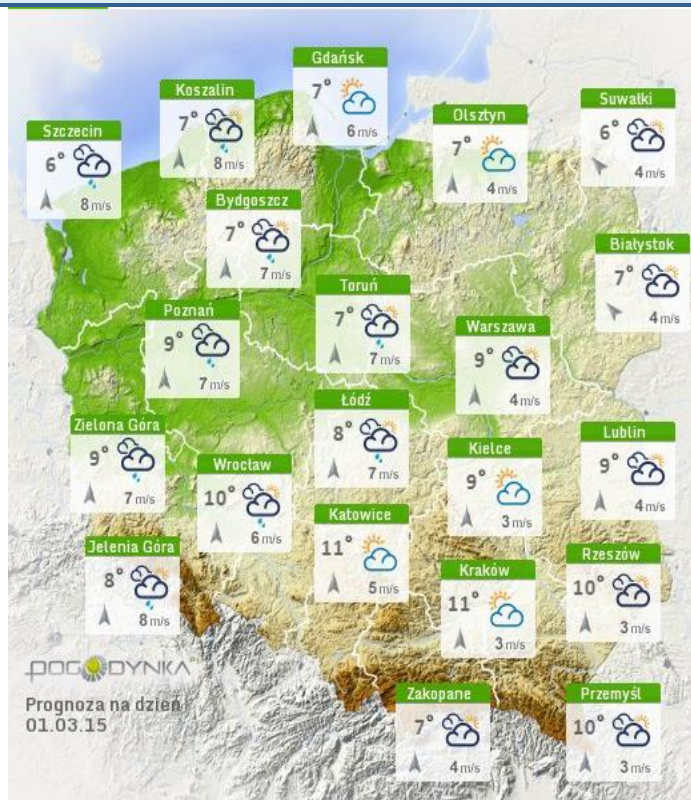

BIULETYN INFORMACYJNY NR 59/2015
za okres od 28.02.2015 r. godz. 8.00 do 01.03.2015 r. do godz. 8.00

niedziela, 01.03.2015 r.

Najważniejsze zdarzenia z minionej doby

1. Warszawa – protest rolników przed KPRM.
2. m. Olszak (pow. pułtuski) – zatrucie tlenkiem węgla.

Skala jakości powietrza

	PM10 - 1h	PM10 - 24h	NO ₂ - 1h	CO - 8h	O ₃ - 1h	O ₃ - 8h	SO ₂ - 1h	SO ₂ - 24h
Bardzo dobry	0-20	0-20	0-40	0-2000	0-24	0-24	0-70	0-25
Dobry	20-60	20-60	40-120	2000-6000	24-72	24-72	70-210	25-50
Umiarkowany	60-100	60-100	120-200	6000-10000	72-120	72-120	210-350	50-100
Dostateczny	100-140	100-140	200-280	1000-14000	120-168	120-168	350-490	100-125
Zły	140-200	140-200	280-400	>14000	168-240	168-240	490-700	>125
Bardzo zły	>200	>200	>400		>240	>240	>700	

INFORMACJE HYDROLOGICZNO - METEOROLOGICZNE

Zjawiska lodowe

Ostrzeżenie meteorologiczne

B R A K

B R A K

Stan wody na głównych rzekach Polski

Rozkład dobowej sumy opadów

Prognoza pogody na dziś

Pogoda na jutro

METEOROGRAMY

dla głównych miast województwa mazowieckiego :

Warszawa

Radom

Płock

Ciechanów

Ostrołęka