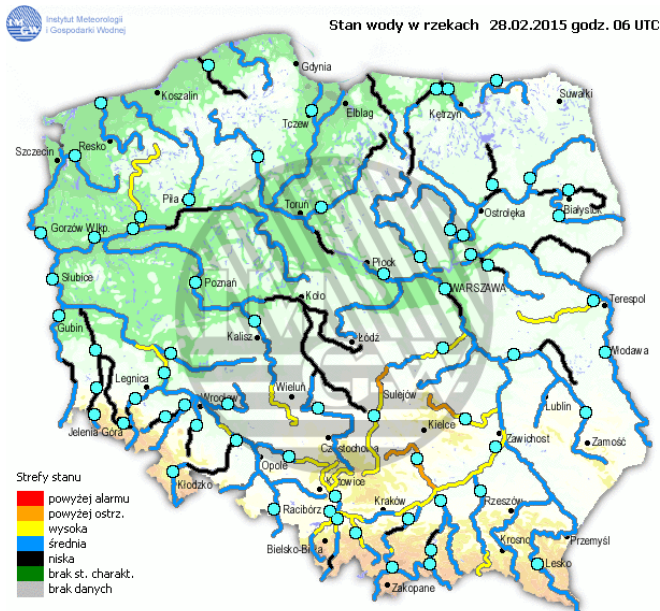

BIULETYN INFORMACYJNY NR 59/2015
za okres od 28.02.2015 r. godz. 8.00 do 01.03.2015 r. do godz. 8.00

niedziela, 01.03.2015 r.

Najważniejsze zdarzenia z minionej doby

1. Warszawa – protest rolników przed KPRM.
2. m. Olszak (pow. pułtuski) – zatrucie tlenkiem węgla.

Skala jakości powietrza

	PM10 - 1h	PM10 - 24h	NO ₂ - 1h	CO - 8h	O ₃ - 1h	O ₃ - 8h	SO ₂ - 1h	SO ₂ - 24h
Bardzo dobry	0-20	0-20	0-40	0-2000	0-24	0-24	0-70	0-25
Dobry	20-60	20-60	40-120	2000-6000	24-72	24-72	70-210	25-50
Umiarkowany	60-100	60-100	120-200	6000-10000	72-120	72-120	210-350	50-100
Dostateczny	100-140	100-140	200-280	1000-14000	120-168	120-168	350-490	100-125
Zły	140-200	140-200	280-400	>14000	168-240	168-240	490-700	>125
Bardzo zły	>200	>200	>400		>240	>240	>700	

INFORMACJE HYDROLOGICZNO - METEOROLOGICZNE

Zjawiska lodowe

Ostrzeżenie meteorologiczne

B R A K

B R A K

Stan wody na głównych rzekach Polski

Rozkład dobowej sumy opadów

Prognoza pogody na dziś