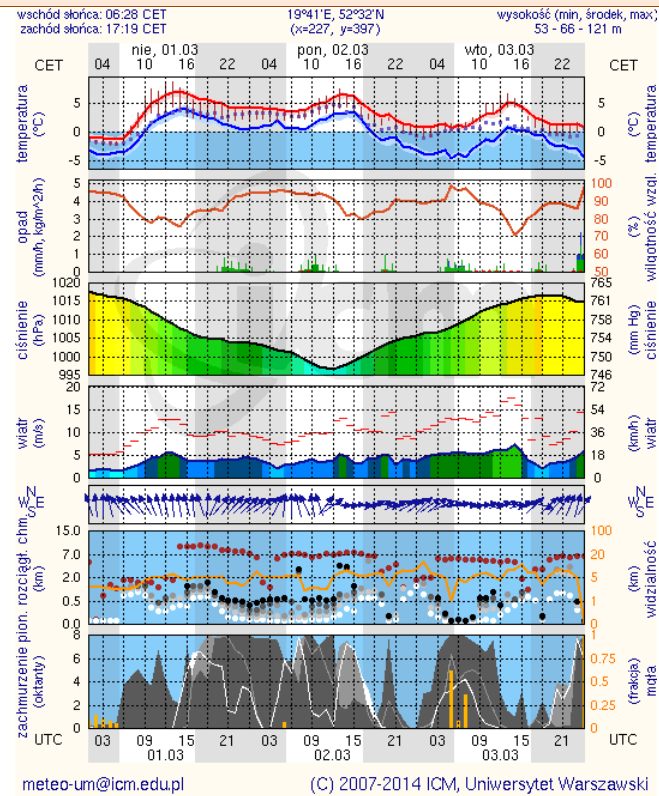

INFORMACJE HYDROLOGICZNO - METEOROLOGICZNE

Zjawiska lodowe

Ostrzeżenie meteorologiczne

B R A K

B R A K

Stan wody na głównych rzekach Polski

Rozkład dobowej sumy opadów

Prognoza pogody na dziś

Pogoda na jutro

METEOROGRAMY

dla głównych miast województwa mazowieckiego :

Warszawa

Radom

Płock

Ciechanów

Ostrołęka