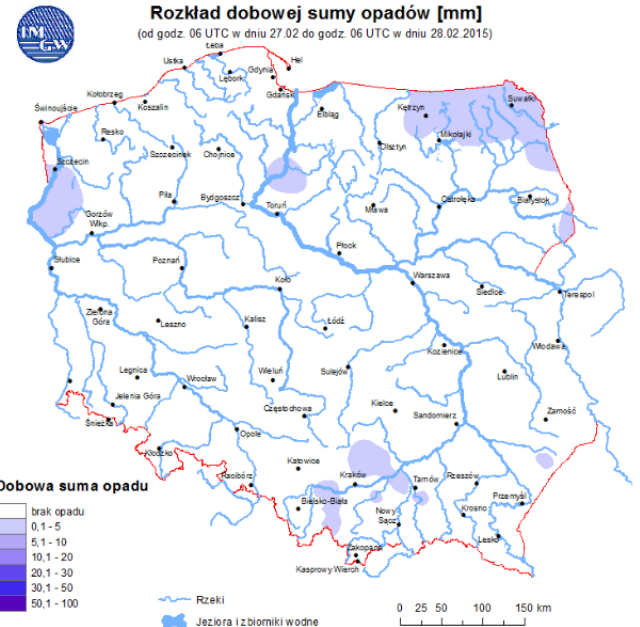

Skala jakości powietrza

	PM10 - 1h	PM10 - 24h	NO ₂ - 1h	CO - 8h	O ₃ - 1h	O ₃ - 8h	SO ₂ - 1h	SO ₂ - 24h
Bardzo dobry	0-20	0-20	0-40	0-2000	0-24	0-24	0-70	0-25
Dobry	20-60	20-60	40-120	2000-6000	24-72	24-72	70-210	25-50
Umiarkowany	60-100	60-100	120-200	6000-10000	72-120	72-120	210-350	50-100
Dostateczny	100-140	100-140	200-280	1000-14000	120-168	120-168	350-490	100-125
Zły	140-200	140-200	280-400	>14000	168-240	168-240	490-700	>125
Bardzo zły	>200	>200	>400		>240	>240	>700	

INFORMACJE HYDROLOGICZNO - METEOROLOGICZNE

Zjawiska lodowe

Ostrzeżenie meteorologiczne

B R A K

B R A K

Stan wody na głównych rzekach Polski

Rozkład dobowej sumy opadów

Prognoza pogody na dziś