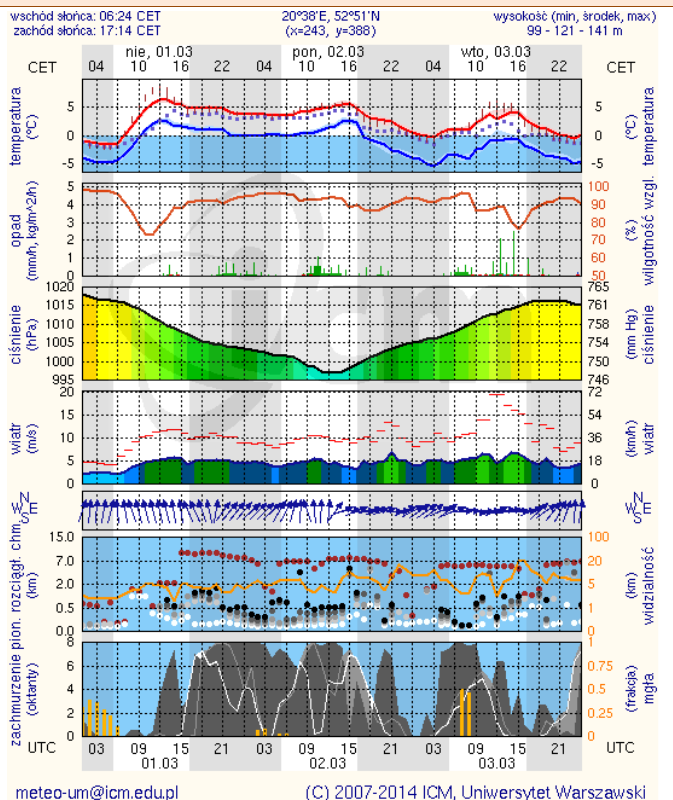

ZESTAWIENIE DANYCH STATYSTYCZNYCH
za okres: 28.02.2015 – 01.03.2015 r.

	KOMENDA STOŁECZNA POLICJI		W analizowanym okresie	Od początku roku
	1) Odnotowano wypadków		5	288
	2) Ofiary śmiertelne w wypadkach drogowych/ kolejowych/ lotniczych		0/0/0	14/1/0
	3) Osoby ranne w wypadkach drogowych/kolejowych/lotniczych		5/0/0	310/0/0
	4) Utonięcia /wychłodzenia		0/0	1/0
	KOMENDA WOJEWÓDZKA POLICJI		W analizowanym okresie	Od początku roku
	1) Odnotowano wypadków	Ogółem	5	283
	2) Ofiary śmiertelne w wypadkach drogowych/ kolejowych/ lotniczych		0/0/0	30/0/0
	3) Osoby ranne w wypadkach drogowych/kolejowych/lotniczych		9/0/0	328/2/1
	4) Utonięcia /wychłodzenia		0/0	2/1
	KOMENDA WOJEWÓDZKA PAŃSTWOWEJ STRAŻY POŻARNEJ		W analizowanym okresie	Od początku roku
	1) Liczba pożarów	ogółem	62	2125
	2) Ofiary śmiertelne w pożarach/zaczadzenia		0/0	10/3
	3) Osoby ranne w pożarach/zatrute CO		5/1	68/5

Skala jakości powietrza

	PM10 - 1h	PM10 - 24h	NO ₂ - 1h	CO - 8h	O ₃ - 1h	O ₃ - 8h	SO ₂ - 1h	SO ₂ - 24h
Bardzo dobry	0-20	0-20	0-40	0-2000	0-24	0-24	0-70	0-25
Dobry	20-60	20-60	40-120	2000-6000	24-72	24-72	70-210	25-50
Umiarkowany	60-100	60-100	120-200	6000-10000	72-120	72-120	210-350	50-100
Dostateczny	100-140	100-140	200-280	1000-14000	120-168	120-168	350-490	100-125
Zły	140-200	140-200	280-400	>14000	168-240	168-240	490-700	>125
Bardzo zły	>200	>200	>400		>240	>240	>700	

INFORMACJE HYDROLOGICZNO - METEOROLOGICZNE

Zjawiska lodowe

Ostrzeżenie meteorologiczne

B R A K

B R A K

Stan wody na głównych rzekach Polski

Rozkład dobowej sumy opadów

Prognoza pogody na dziś

Pogoda na jutro

METEOROGRAMY

dla głównych miast województwa mazowieckiego :

Warszawa

Radom

Płock

Ciechanów

Ostrołęka