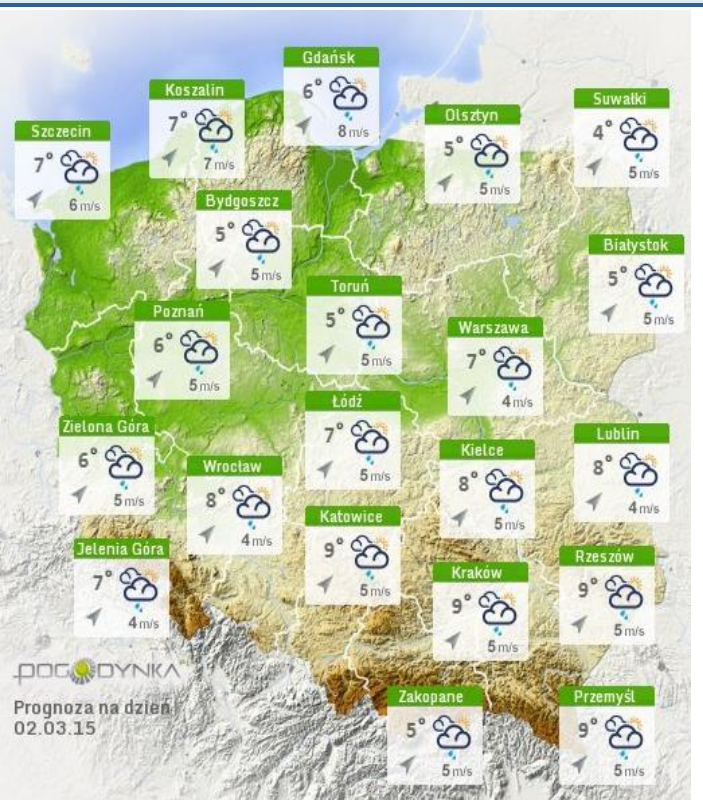

Skala jakości powietrza

	PM10 - 1h	PM10 - 24h	NO ₂ - 1h	CO - 8h	O ₃ - 1h	O ₃ - 8h	SO ₂ - 1h	SO ₂ - 24h
Bardzo dobry	0-20	0-20	0-40	0-2000	0-24	0-24	0-70	0-25
Dobry	20-60	20-60	40-120	2000-6000	24-72	24-72	70-210	25-50
Umiarkowany	60-100	60-100	120-200	6000-10000	72-120	72-120	210-350	50-100
Dostateczny	100-140	100-140	200-280	1000-14000	120-168	120-168	350-490	100-125
Zły	140-200	140-200	280-400	>14000	168-240	168-240	490-700	>125
Bardzo zły	>200	>200	>400		>240	>240	>700	

INFORMACJE HYDROLOGICZNO - METEOROLOGICZNE

Zjawiska lodowe

Ostrzeżenie meteorologiczne

B R A K

B R A K

Stan wody na głównych rzekach Polski

Rozkład dobowej sumy opadów

Prognoza pogody na dziś

Pogoda na jutro

METEOROGRAMY

dla głównych miast województwa mazowieckiego :

Warszawa

Radom

Płock

Ciechanów

Ostrołęka