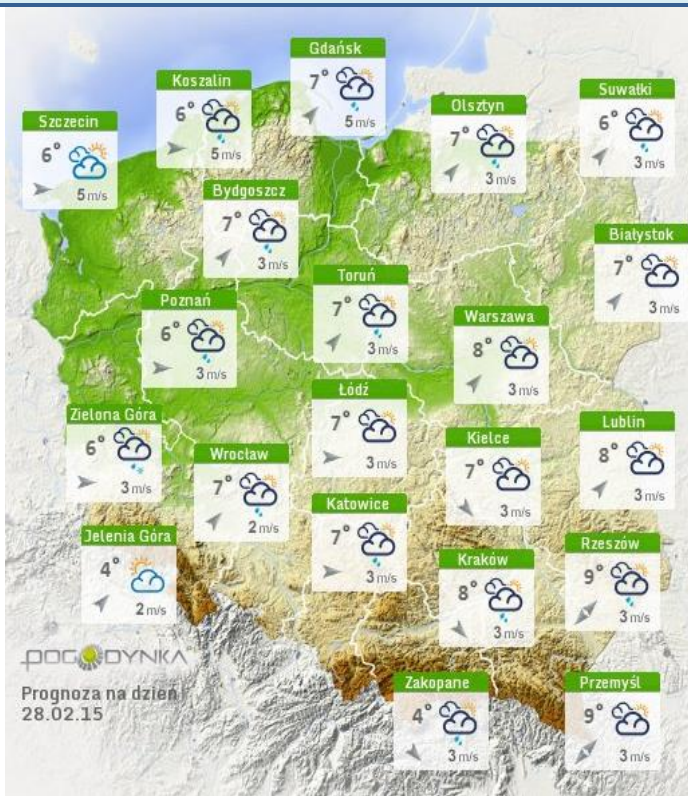

ZAGROŻENIA ŚRODOWISKA

Wyniki pomiarów zanieczyszczeń powietrza za minioną dobę [w $\mu\text{g}/\text{m}^3$] na automatycznych stacjach WIOŚ w Warszawie

DATA	27-02-2015		<	>	Kalendarz	Prezentuj dane						
Stacja	PM10		NO2		CO		O3		SO2-S1		SO2-S24	
	$\mu\text{g}/\text{m}^3$	% LV	$\mu\text{g}/\text{m}^3$	% LV	$\mu\text{g}/\text{m}^3$	% LV	$\mu\text{g}/\text{m}^3$	% LV	$\mu\text{g}/\text{m}^3$	% LV	$\mu\text{g}/\text{m}^3$	% LV
Belsk-IGFPAN	58.4	115.67	38.8	19.35	704	7.04	38	31.54	8.7	2.48	5.4	4.3
Granica-KPN			24.3	12.12			34.4	28.55	4.3	1.23	2.8	2.23
Legionowo-Zegrzyńska			42	20.95			26.1	21.66	17.4	4.96	7.8	6.22
Piastów-Pułaskiego			60.6	30.23			15.9	13.2	14	3.99	10	7.97
Płock-Reja	34.8	68.92	35.4	17.66	961	9.61			5.9	1.68	3.1	2.47
Płock-Gimnazjum			42	20.95	525	5.25	31.6	26.23	9.1	2.6	6.3	5.02
Radom-Tochtermana	57	112.89	36.4	18.16	890	8.9	26.8	22.24	9	2.57	5.7	4.54
Siedlce-Konarskiego	49.1	97.25	35.7	17.81	567	5.67	28.8	23.9	6.7	1.91	2.6	2.07
Warszawa-Komunikacyjna	67.4	133.49	89	44.39	979	9.79						
Warszawa-Marszałkowska	93.8	185.78	77	38.41	1218	12.18						
Warszawa-Podleśna							15.8	13.11				
Warszawa-Targówek	44.5	88.14	52.9	26.39	1109	11.09	17.7	14.69	6.6	1.88	2.8	2.23
Warszawa-Ursynów	37.9	75.06	43	21.45			18	14.94	8.3	2.37	5	3.98
Żyrardów-Roosevelta	53.3	105.57	47	23.44			26	21.58	33.7	9.62	13.6	10.84

INFORMACJE HYDROLOGICZNO - METEOROLOGICZNE

Zjawiska lodowe

Ostrzeżenie meteorologiczne

B R A K

B R A K

Stan wody na głównych rzekach Polski

Rozkład dobowej sumy opadów

Prognoza pogody na dziś

Pogoda na jutro

METEOROGRAMY

dla głównych miast województwa mazowieckiego :

Warszawa

Radom

Płock

Ciechanów

WOJEWÓDZKIE CENTRUM ZARZĄDZANIA KRYZYSOWEGO