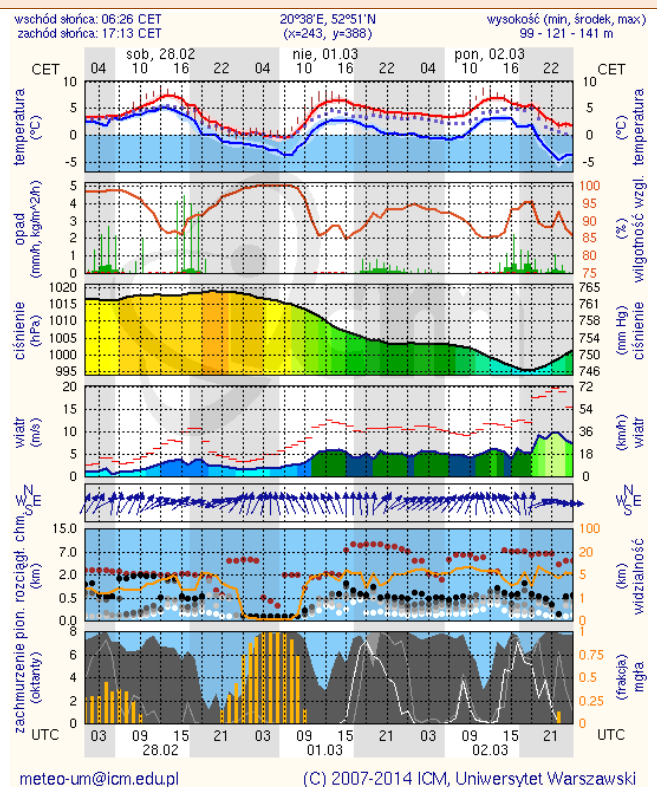

ZESTAWIENIE DANYCH STATYSTYCZNYCH
za okres: 27.02.2015 – 28.02.2015 r.

	KOMENDA STOŁECZNA POLICJI		W analizowanym okresie	Od początku roku
	1) Odnotowano wypadków		6	283
	2) Ofiary śmiertelne w wypadkach drogowych/ kolejowych/ lotniczych		0/0/0	14/1/0
	3) Osoby ranne w wypadkach drogowych/kolejowych/lotniczych		8/0/0	305/0/0
	4) Utonięcia /wychłodzenia		0/0	1/0
	KOMENDA WOJEWÓDZKA POLICJI		W analizowanym okresie	Od początku roku
	1) Odnotowano wypadków	Ogółem	5	278
	2) Ofiary śmiertelne w wypadkach drogowych/ kolejowych/ lotniczych		0/0/0	30/0/0
	3) Osoby ranne w wypadkach drogowych/kolejowych/lotniczych		7/0/0	319/2/1
	4) Utonięcia /wychłodzenia		0/0	2/1
	KOMENDA WOJEWÓDZKA PAŃSTWOWEJ STRAŻY POŻARNEJ		W analizowanym okresie	Od początku roku
	1) Liczba pożarów	ogółem	51	2063
	2) Ofiary śmiertelne w pożarach/zaczadzenia		0/0	10/2
	3) Osoby ranne w pożarach/zatrute CO		1/0	63/4

Skala jakości powietrza

	PM10 - 1h	PM10 - 24h	NO ₂ - 1h	CO - 8h	O ₃ - 1h	O ₃ - 8h	SO ₂ - 1h	SO ₂ - 24h
Bardzo dobry	0-20	0-20	0-40	0-2000	0-24	0-24	0-70	0-25
Dobry	20-60	20-60	40-120	2000-6000	24-72	24-72	70-210	25-50
Umiarkowany	60-100	60-100	120-200	6000-10000	72-120	72-120	210-350	50-100
Dostateczny	100-140	100-140	200-280	10000-140000	120-168	120-168	350-490	100-125
Zły	140-200	140-200	280-400	>140000	168-240	168-240	490-700	>125
Bardzo zły	>200	>200	>400		>240	>240	>700	

INFORMACJE HYDROLOGICZNO - METEOROLOGICZNE

Zjawiska lodowe

Ostrzeżenie meteorologiczne

B R A K

B R A K

Stan wody na głównych rzekach Polski

Rozkład dobowej sumy opadów

Prognoza pogody na dziś

Pogoda na jutro

METEOROGRAMY

dla głównych miast województwa mazowieckiego :

Warszawa

Radom

Płock

Ciechanów

WOJEWÓDZKIE CENTRUM ZARZĄDZANIA KRYZYSOWEGO