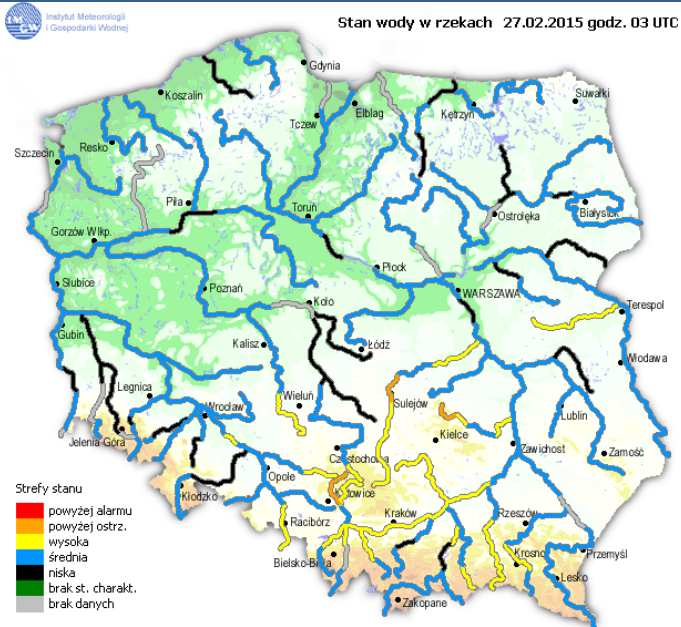

Skala jakości powietrza

	PM10 - 1h	PM10 - 24h	NO ₂ - 1h	CO - 8h	O ₃ - 1h	O ₃ - 8h	SO ₂ - 1h	SO ₂ - 24h
Bardzo dobry	0-20	0-20	0-40	0-2000	0-24	0-24	0-70	0-25
Dobry	20-60	20-60	40-120	2000-6000	24-72	24-72	70-210	25-50
Umiarkowany	60-100	60-100	120-200	6000-10000	72-120	72-120	210-350	50-100
Dostateczny	100-140	100-140	200-280	10000-140000	120-168	120-168	350-490	100-125
Zły	140-200	140-200	280-400	>140000	168-240	168-240	490-700	>125
Bardzo zły	>200	>200	>400		>240	>240	>700	

INFORMACJE HYDROLOGICZNO - METEOROLOGICZNE

Zjawiska lodowe

Ostrzeżenie meteorologiczne

B R A K

B R A K

Stan wody na głównych rzekach Polski

Rozkład dobowej sumy opadów

Prognoza pogody na dziś