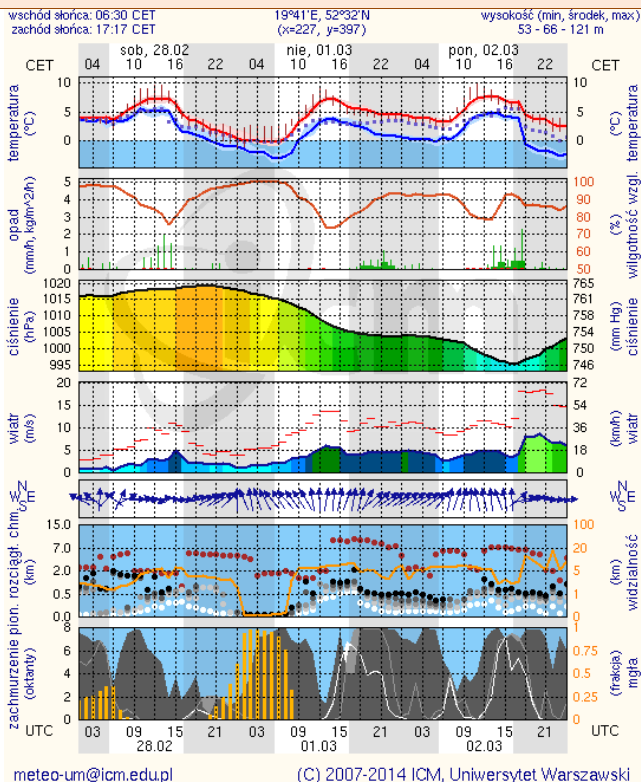

ZESTAWIENIE DANYCH STATYSTYCZNYCH
za okres: 27.02.2015 – 28.02.2015 r.

	KOMENDA STOŁECZNA POLICJI		W analizowanym okresie	Od początku roku
	1) Odnotowano wypadków		6	283
	2) Ofiary śmiertelne w wypadkach drogowych/ kolejowych/ lotniczych		0/0/0	14/1/0
	3) Osoby ranne w wypadkach drogowych/kolejowych/lotniczych		8/0/0	305/0/0
	4) Utonięcia /wychłodzenia		0/0	1/0
	KOMENDA WOJEWÓDZKA POLICJI		W analizowanym okresie	Od początku roku
	1) Odnotowano wypadków	Ogółem	5	278
	2) Ofiary śmiertelne w wypadkach drogowych/ kolejowych/ lotniczych		0/0/0	30/0/0
	3) Osoby ranne w wypadkach drogowych/kolejowych/lotniczych		7/0/0	319/2/1
	4) Utonięcia /wychłodzenia		0/0	2/1
	KOMENDA WOJEWÓDZKA PAŃSTWOWEJ STRAŻY POŻARNEJ		W analizowanym okresie	Od początku roku
	1) Liczba pożarów	ogółem	51	2063
	2) Ofiary śmiertelne w pożarach/zaczadzenia		0/0	10/2
	3) Osoby ranne w pożarach/zatrute CO		1/0	63/4

INFORMACJE HYDROLOGICZNO - METEOROLOGICZNE

Zjawiska lodowe

Ostrzeżenie meteorologiczne

B R A K

B R A K

Stan wody na głównych rzekach Polski

Rozkład dobowej sumy opadów

Prognoza pogody na dziś

Pogoda na jutro

METEOROGRAMY

dla głównych miast województwa mazowieckiego :

Warszawa

Radom

Płock

Ciechanów

WOJEWÓDZKIE CENTRUM ZARZĄDZANIA KRYZYSOWEGO