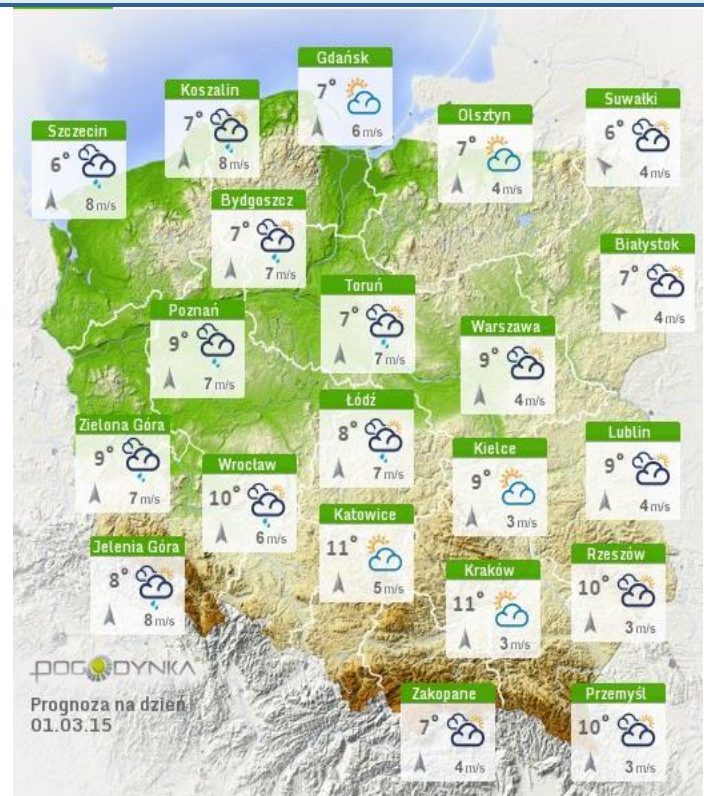

Skala jakości powietrza

	PM10 - 1h	PM10 - 24h	NO ₂ - 1h	CO - 8h	O ₃ - 1h	O ₃ - 8h	SO ₂ - 1h	SO ₂ - 24h
Bardzo dobry	0-20	0-20	0-40	0-2000	0-24	0-24	0-70	0-25
Dobry	20-60	20-60	40-120	2000-6000	24-72	24-72	70-210	25-50
Umiarkowany	60-100	60-100	120-200	6000-10000	72-120	72-120	210-350	50-100
Dostateczny	100-140	100-140	200-280	10000-140000	120-168	120-168	350-490	100-125
Zły	140-200	140-200	280-400	>140000	168-240	168-240	490-700	>125
Bardzo zły	>200	>200	>400		>240	>240	>700	

INFORMACJE HYDROLOGICZNO - METEOROLOGICZNE

Zjawiska lodowe

Ostrzeżenie meteorologiczne

B R A K

B R A K

Stan wody na głównych rzekach Polski

Rozkład dobowej sumy opadów

Prognoza pogody na dziś

Pogoda na jutro

METEOROGRAMY

dla głównych miast województwa mazowieckiego :

Warszawa

Radom

Płock

Ciechanów

WOJEWÓDZKIE CENTRUM ZARZĄDZANIA KRYZYSOWEGO