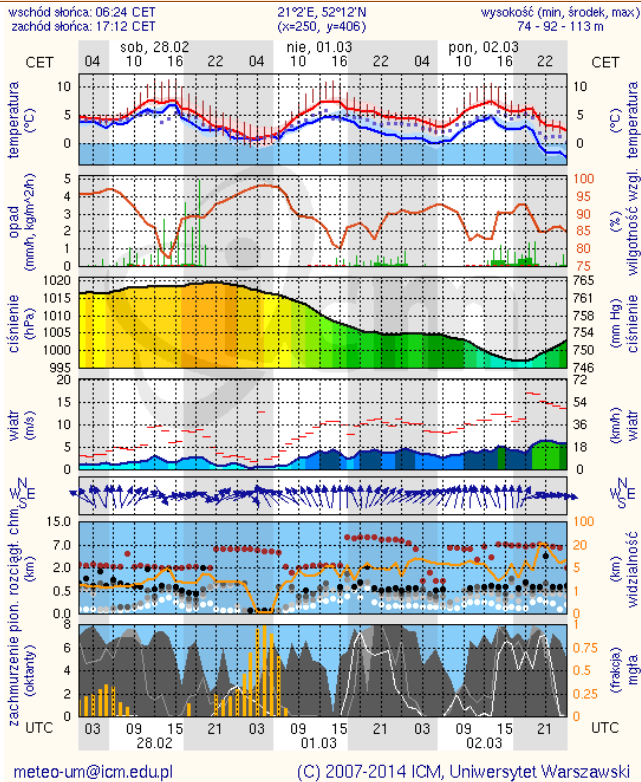

METEOROGRAMY

dla głównych miast województwa mazowieckiego :

Warszawa