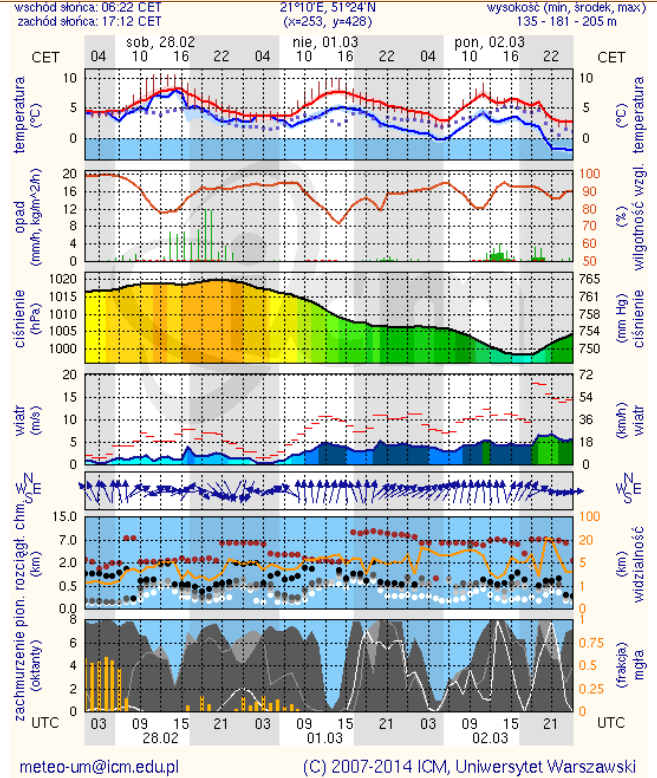

ZESTAWIENIE DANYCH STATYSTYCZNYCH
za okres: 27.02.2015 – 28.02.2015 r.

	KOMENDA STOŁECZNA POLICJI		W analizowanym okresie	Od początku roku
	1) Odnotowano wypadków		6	283
	2) Ofiary śmiertelne w wypadkach drogowych/ kolejowych/ lotniczych		0/0/0	14/1/0
	3) Osoby ranne w wypadkach drogowych/kolejowych/lotniczych		8/0/0	305/0/0
	4) Utonięcia /wychłodzenia		0/0	1/0
	KOMENDA WOJEWÓDZKA POLICJI		W analizowanym okresie	Od początku roku
	1) Odnotowano wypadków	Ogółem	5	278
	2) Ofiary śmiertelne w wypadkach drogowych/ kolejowych/ lotniczych		0/0/0	30/0/0
	3) Osoby ranne w wypadkach drogowych/kolejowych/lotniczych		7/0/0	319/2/1
	4) Utonięcia /wychłodzenia		0/0	2/1
	KOMENDA WOJEWÓDZKA PAŃSTWOWEJ STRAŻY POŻARNEJ		W analizowanym okresie	Od początku roku
	1) Liczba pożarów	ogółem	51	2063
	2) Ofiary śmiertelne w pożarach/zaczadzenia		0/0	10/2
	3) Osoby ranne w pożarach/zatrute CO		1/0	63/4

Skala jakości powietrza

	PM10 - 1h	PM10 - 24h	NO ₂ - 1h	CO - 8h	O ₃ - 1h	O ₃ - 8h	SO ₂ - 1h	SO ₂ - 24h
Bardzo dobry	0-20	0-20	0-40	0-2000	0-24	0-24	0-70	0-25
Dobry	20-60	20-60	40-120	2000-6000	24-72	24-72	70-210	25-50
Umiarkowany	60-100	60-100	120-200	6000-10000	72-120	72-120	210-350	50-100
Dostateczny	100-140	100-140	200-280	10000-140000	120-168	120-168	350-490	100-125
Zły	140-200	140-200	280-400	>140000	168-240	168-240	490-700	>125
Bardzo zły	>200	>200	>400		>240	>240	>700	

INFORMACJE HYDROLOGICZNO - METEOROLOGICZNE

Zjawiska lodowe

Ostrzeżenie meteorologiczne

B R A K

B R A K

Stan wody na głównych rzekach Polski

Rozkład dobowej sumy opadów

Prognoza pogody na dziś

Pogoda na jutro

METEOROGRAMY

dla głównych miast województwa mazowieckiego :

Warszawa

Radom

Płock

Ciechanów

WOJEWÓDZKIE CENTRUM ZARZĄDZANIA KRYZYSOWEGO