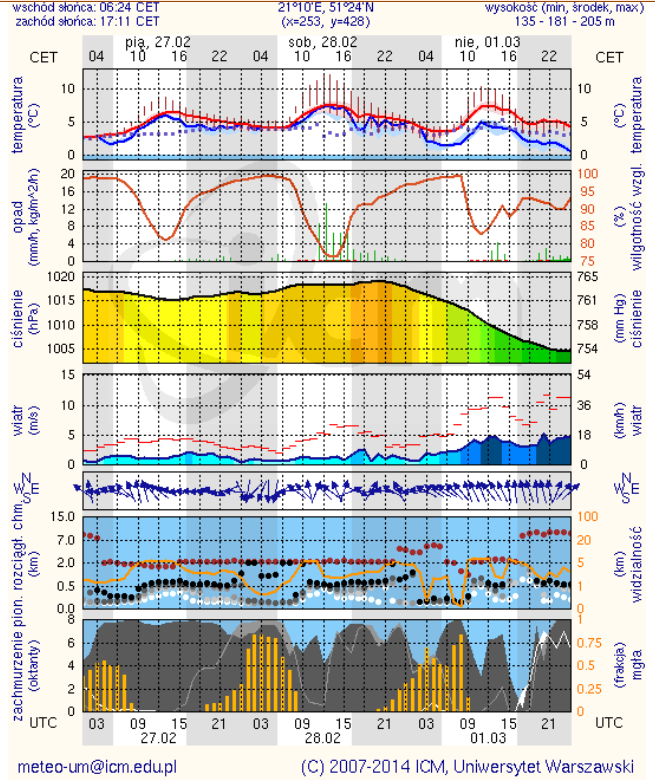

ZESTAWIENIE DANYCH STATYSTYCZNYCH
za okres: 26.02.2015 – 27.02.2015 r.

	KOMENDA STOŁECZNA POLICJI		W analizowanym okresie	Od początku roku
	1) Odnotowano wypadków		6	277
	2) Ofiary śmiertelne w wypadkach drogowych/ kolejowych/ lotniczych		0/0/0	14/1/0
	3) Osoby ranne w wypadkach drogowych/kolejowych/lotniczych		7/0/0	297/0/0
	4) Utonięcia /wychłodzenia		0/0	1/0
	KOMENDA WOJEWÓDZKA POLICJI		W analizowanym okresie	Od początku roku
	1) Odnotowano wypadków	Ogółem	6	273
	2) Ofiary śmiertelne w wypadkach drogowych/ kolejowych/ lotniczych		0/0/0	30/0/0
	3) Osoby ranne w wypadkach drogowych/kolejowych/lotniczych		10/0/0	312/2/1
	4) Utonięcia /wychłodzenia		0/0	2/1
	KOMENDA WOJEWÓDZKA PAŃSTWOWEJ STRAŻY POŻARNEJ		W analizowanym okresie	Od początku roku
	1) Liczba pożarów	ogółem	38	2012
	2) Ofiary śmiertelne w pożarach/zaczadzenia		0/0	10/2
	3) Osoby ranne w pożarach/zatrute CO		0/0	62/4

Skala jakości powietrza

	PM10 - 1h	PM10 - 24h	NO ₂ - 1h	CO - 8h	O ₃ - 1h	O ₃ - 8h	SO ₂ - 1h	SO ₂ - 24h
Bardzo dobry	0-20	0-20	0-40	0-2000	0-24	0-24	0-70	0-25
Dobry	20-60	20-60	40-120	2000-6000	24-72	24-72	70-210	25-50
Umiarkowany	60-100	60-100	120-200	6000-10000	72-120	72-120	210-350	50-100
Dostateczny	100-140	100-140	200-280	1000-14000	120-168	120-168	350-490	100-125
Zły	140-200	140-200	280-400	>14000	168-240	168-240	490-700	>125
Bardzo zły	>200	>200	>400		>240	>240	>700	

Zjawiska lodowe

B R A K

Ostrzeżenie meteorologiczne

B R A K

Stan wody na głównych rzekach Polski

Rozkład dobowej sumy opadów

Prognoza pogody na dziś

Pogoda na jutro

METEOROGRAMY

dla głównych miast województwa mazowieckiego :

Warszawa

Radom

Płock

Ciechanów

Ostrołęka

Siedlce