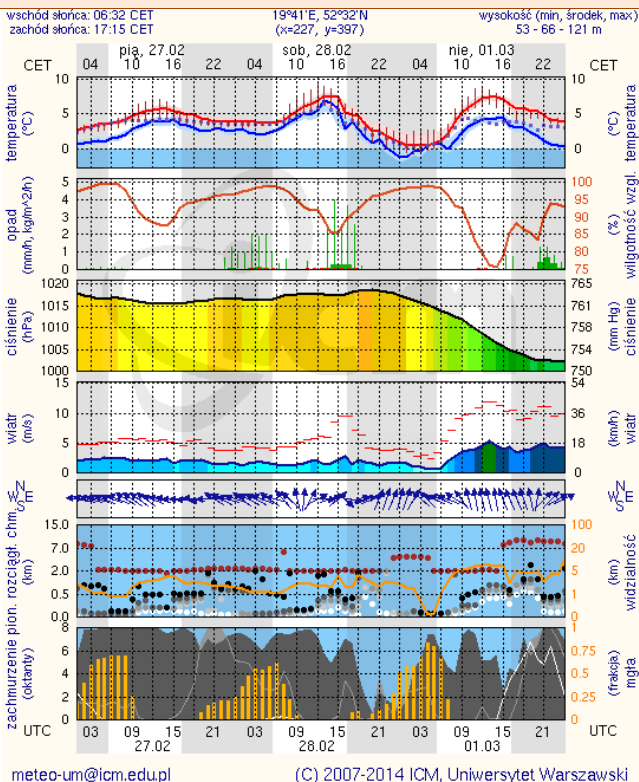

ZESTAWIENIE DANYCH STATYSTYCZNYCH
za okres: 26.02.2015 – 27.02.2015 r.

	KOMENDA STOŁECZNA POLICJI		W analizowanym okresie	Od początku roku
	1) Odnotowano wypadków		6	277
	2) Ofiary śmiertelne w wypadkach drogowych/ kolejowych/ lotniczych		0/0/0	14/1/0
	3) Osoby ranne w wypadkach drogowych/kolejowych/lotniczych		7/0/0	297/0/0
	4) Utonięcia /wychłodzenia		0/0	1/0
	KOMENDA WOJEWÓDZKA POLICJI		W analizowanym okresie	Od początku roku
	1) Odnotowano wypadków	Ogółem	6	273
	2) Ofiary śmiertelne w wypadkach drogowych/ kolejowych/ lotniczych		0/0/0	30/0/0
	3) Osoby ranne w wypadkach drogowych/kolejowych/lotniczych		10/0/0	312/2/1
	4) Utonięcia /wychłodzenia		0/0	2/1
	KOMENDA WOJEWÓDZKA PAŃSTWOWEJ STRAŻY POŻARNEJ		W analizowanym okresie	Od początku roku
	1) Liczba pożarów	ogółem	38	2012
	2) Ofiary śmiertelne w pożarach/zaczadzenia		0/0	10/2
	3) Osoby ranne w pożarach/zatrute CO		0/0	62/4

Skala jakości powietrza

	PM10 - 1h	PM10 - 24h	NO ₂ - 1h	CO - 8h	O ₃ - 1h	O ₃ - 8h	SO ₂ - 1h	SO ₂ - 24h
Bardzo dobry	0-20	0-20	0-40	0-2000	0-24	0-24	0-70	0-25
Dobry	20-60	20-60	40-120	2000-6000	24-72	24-72	70-210	25-50
Umiarkowany	60-100	60-100	120-200	6000-10000	72-120	72-120	210-350	50-100
Dostateczny	100-140	100-140	200-280	1000-14000	120-168	120-168	350-490	100-125
Zły	140-200	140-200	280-400	>14000	168-240	168-240	490-700	>125
Bardzo zły	>200	>200	>400		>240	>240	>700	

Zjawiska lodowe

B R A K

Ostrzeżenie meteorologiczne

B R A K

Stan wody na głównych rzekach Polski

Rozkład dobowej sumy opadów

Prognoza pogody na dziś

Pogoda na jutro

METEOROGRAMY

dla głównych miast województwa mazowieckiego :

Warszawa

Radom

Płock

Ciechanów

Ostrołęka

Siedlce