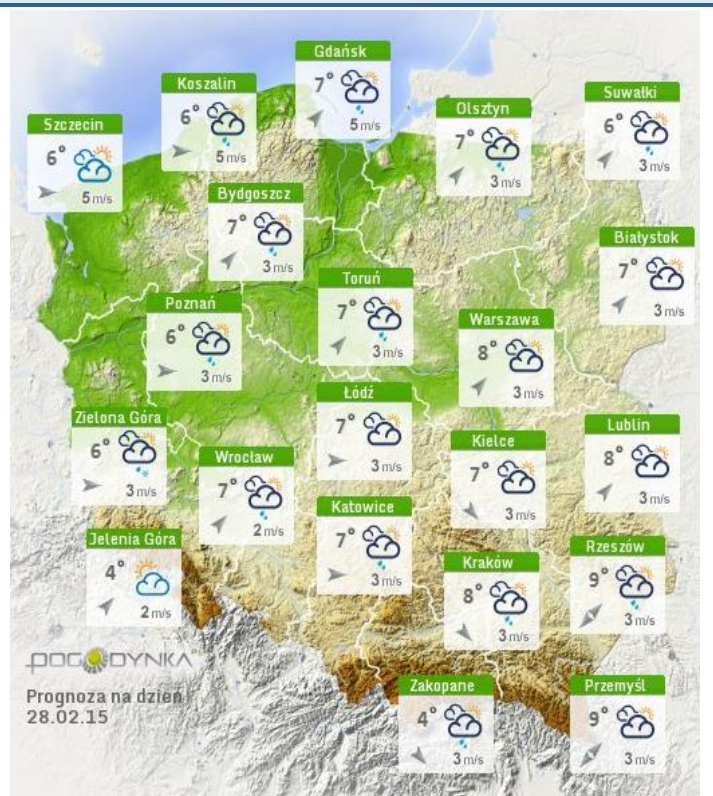

Zjawiska lodowe

B R A K

Ostrzeżenie meteorologiczne

B R A K

Stan wody na głównych rzekach Polski

Rozkład dobowej sumy opadów

Prognoza pogody na dziś

Pogoda na jutro

METEOROGRAMY

dla głównych miast województwa mazowieckiego :

Warszawa

Radom

Płock

Ciechanów

Ostrołęka

Siedlce