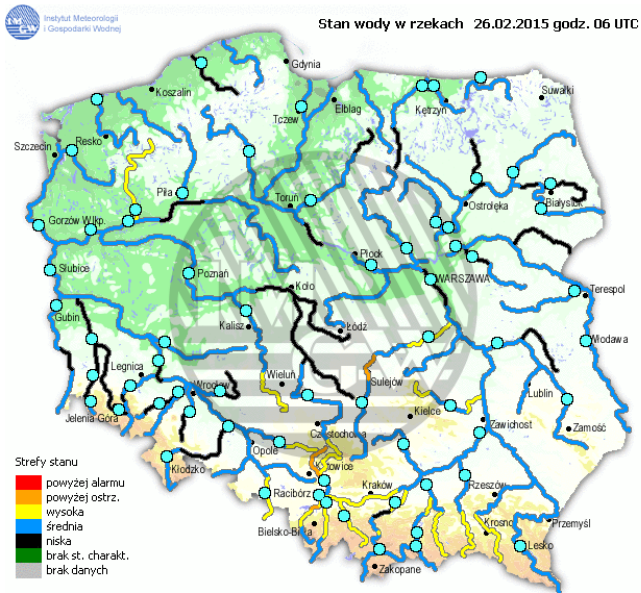

BIULETYN INFORMACYJNY NR 57/2015
za okres od 26.02.2015 r. godz. 8.00 do 27.02.2015 r. do godz. 8.00

piątek, 27.02.2015 r.

Najważniejsze zdarzenia z minionej doby

1. Warszawa – protest rolników przed KPRM.

ZESTAWIENIE DANYCH STATYSTYCZNYCH
za okres: 26.02.2015 – 27.02.2015 r.

	KOMENDA STOŁECZNA POLICJI		W analizowanym okresie	Od początku roku
	1) Odnotowano wypadków		6	277
	2) Ofiary śmiertelne w wypadkach drogowych/ kolejowych/ lotniczych		0/0/0	14/1/0
	3) Osoby ranne w wypadkach drogowych/kolejowych/lotniczych		7/0/0	297/0/0
	4) Utonięcia /wychłodzenia		0/0	1/0
	KOMENDA WOJEWÓDZKA POLICJI		W analizowanym okresie	Od początku roku
	1) Odnotowano wypadków	Ogółem	6	273
	2) Ofiary śmiertelne w wypadkach drogowych/ kolejowych/ lotniczych		0/0/0	30/0/0
	3) Osoby ranne w wypadkach drogowych/kolejowych/lotniczych		10/0/0	312/2/1
	4) Utonięcia /wychłodzenia		0/0	2/1
	KOMENDA WOJEWÓDZKA PAŃSTWOWEJ STRAŻY POŻARNEJ		W analizowanym okresie	Od początku roku
	1) Liczba pożarów	ogółem	38	2012
	2) Ofiary śmiertelne w pożarach/zaczadzenia		0/0	10/2
	3) Osoby ranne w pożarach/zatrute CO		0/0	62/4

Zjawiska lodowe

B R A K

Ostrzeżenie meteorologiczne

B R A K

Stan wody na głównych rzekach Polski

Rozkład dobowej sumy opadów

Prognoza pogody na dziś

Pogoda na jutro

METEOROGRAMY

dla głównych miast województwa mazowieckiego :

Warszawa

Radom

Płock

Ciechanów

Ostrołęka

Siedlce