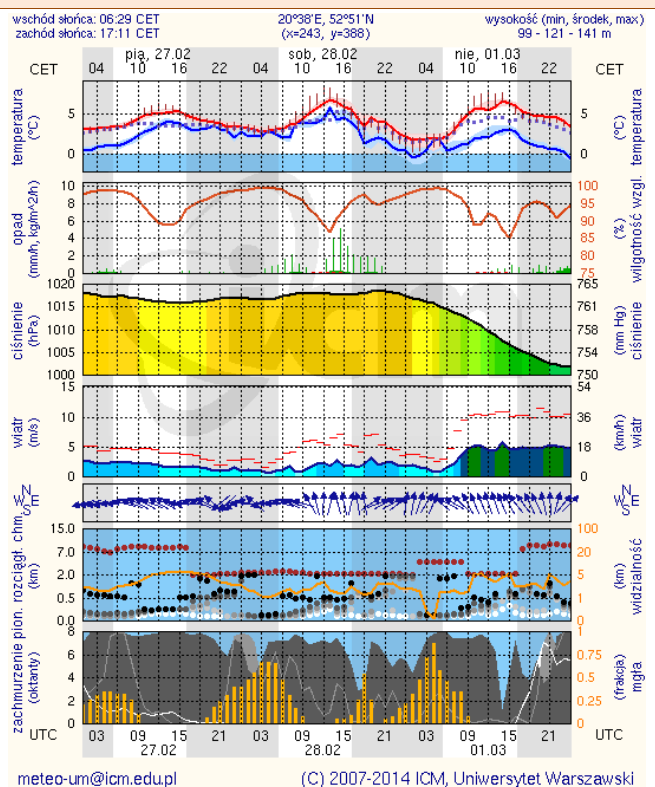

ZESTAWIENIE DANYCH STATYSTYCZNYCH
za okres: 26.02.2015 – 27.02.2015 r.

	KOMENDA STOŁECZNA POLICJI		W analizowanym okresie	Od początku roku
	1) Odnotowano wypadków		6	277
	2) Ofiary śmiertelne w wypadkach drogowych/ kolejowych/ lotniczych		0/0/0	14/1/0
	3) Osoby ranne w wypadkach drogowych/kolejowych/lotniczych		7/0/0	297/0/0
	4) Utonięcia /wychłodzenia		0/0	1/0
	KOMENDA WOJEWÓDZKA POLICJI		W analizowanym okresie	Od początku roku
	1) Odnotowano wypadków	Ogółem	6	273
	2) Ofiary śmiertelne w wypadkach drogowych/ kolejowych/ lotniczych		0/0/0	30/0/0
	3) Osoby ranne w wypadkach drogowych/kolejowych/lotniczych		10/0/0	312/2/1
	4) Utonięcia /wychłodzenia		0/0	2/1
	KOMENDA WOJEWÓDZKA PAŃSTWOWEJ STRAŻY POŻARNEJ		W analizowanym okresie	Od początku roku
	1) Liczba pożarów	ogółem	38	2012
	2) Ofiary śmiertelne w pożarach/zaczadzenia		0/0	10/2
	3) Osoby ranne w pożarach/zatrute CO		0/0	62/4

Skala jakości powietrza

	PM10 - 1h	PM10 - 24h	NO ₂ - 1h	CO - 8h	O ₃ - 1h	O ₃ - 8h	SO ₂ - 1h	SO ₂ - 24h
Bardzo dobry	0-20	0-20	0-40	0-2000	0-24	0-24	0-70	0-25
Dobry	20-60	20-60	40-120	2000-6000	24-72	24-72	70-210	25-50
Umiarkowany	60-100	60-100	120-200	6000-10000	72-120	72-120	210-350	50-100
Dostateczny	100-140	100-140	200-280	1000-14000	120-168	120-168	350-490	100-125
Zły	140-200	140-200	280-400	>14000	168-240	168-240	490-700	>125
Bardzo zły	>200	>200	>400		>240	>240	>700	

Zjawiska lodowe

B R A K

Ostrzeżenie meteorologiczne

B R A K

Stan wody na głównych rzekach Polski

Rozkład dobowej sumy opadów

Prognoza pogody na dziś

Pogoda na jutro

METEOROGRAMY

dla głównych miast województwa mazowieckiego :

Warszawa

Radom

Płock

Ciechanów

Ostrołęka

Siedlce