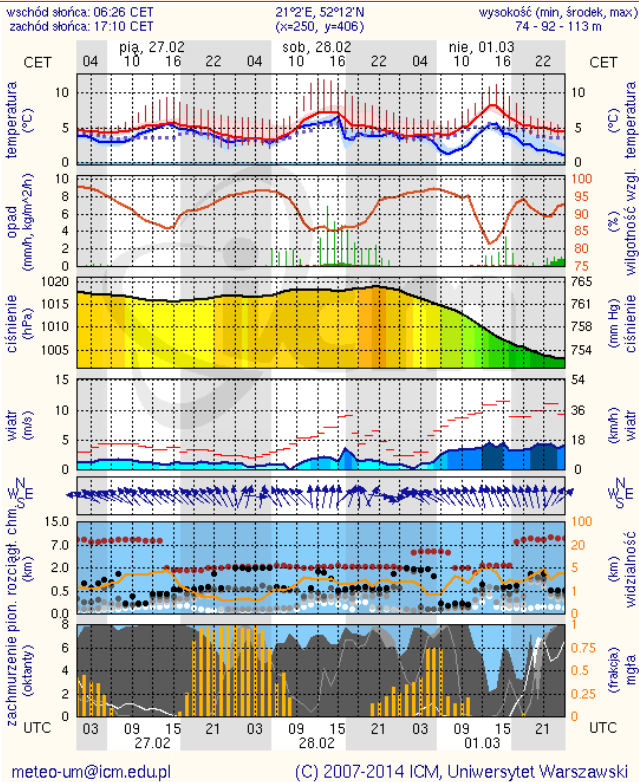

ZESTAWIENIE DANYCH STATYSTYCZNYCH
za okres: 26.02.2015 – 27.02.2015 r.

	KOMENDA STOŁECZNA POLICJI		W analizowanym okresie	Od początku roku
	1) Odnotowano wypadków		6	277
	2) Ofiary śmiertelne w wypadkach drogowych/ kolejowych/ lotniczych		0/0/0	14/1/0
	3) Osoby ranne w wypadkach drogowych/kolejowych/lotniczych		7/0/0	297/0/0
	4) Utonięcia /wychłodzenia		0/0	1/0
	KOMENDA WOJEWÓDZKA POLICJI		W analizowanym okresie	Od początku roku
	1) Odnotowano wypadków	Ogółem	6	273
	2) Ofiary śmiertelne w wypadkach drogowych/ kolejowych/ lotniczych		0/0/0	30/0/0
	3) Osoby ranne w wypadkach drogowych/kolejowych/lotniczych		10/0/0	312/2/1
	4) Utonięcia /wychłodzenia		0/0	2/1
	KOMENDA WOJEWÓDZKA PAŃSTWOWEJ STRAŻY POŻARNEJ		W analizowanym okresie	Od początku roku
	1) Liczba pożarów	ogółem	38	2012
	2) Ofiary śmiertelne w pożarach/zaczadzenia		0/0	10/2
	3) Osoby ranne w pożarach/zatrute CO		0/0	62/4

Skala jakości powietrza

	PM10 - 1h	PM10 - 24h	NO ₂ - 1h	CO - 8h	O ₃ - 1h	O ₃ - 8h	SO ₂ - 1h	SO ₂ - 24h
Bardzo dobry	0-20	0-20	0-40	0-2000	0-24	0-24	0-70	0-25
Dobry	20-60	20-60	40-120	2000-6000	24-72	24-72	70-210	25-50
Umiarkowany	60-100	60-100	120-200	6000-10000	72-120	72-120	210-350	50-100
Dostateczny	100-140	100-140	200-280	1000-14000	120-168	120-168	350-490	100-125
Zły	140-200	140-200	280-400	>14000	168-240	168-240	490-700	>125
Bardzo zły	>200	>200	>400		>240	>240	>700	

Zjawiska lodowe

B R A K

Ostrzeżenie meteorologiczne

B R A K

Stan wody na głównych rzekach Polski

Rozkład dobowej sumy opadów

Prognoza pogody na dziś

Pogoda na jutro

METEOROGRAMY

dla głównych miast województwa mazowieckiego :

Warszawa

Radom

Płock

Ciechanów

Ostrołęka

Siedlce