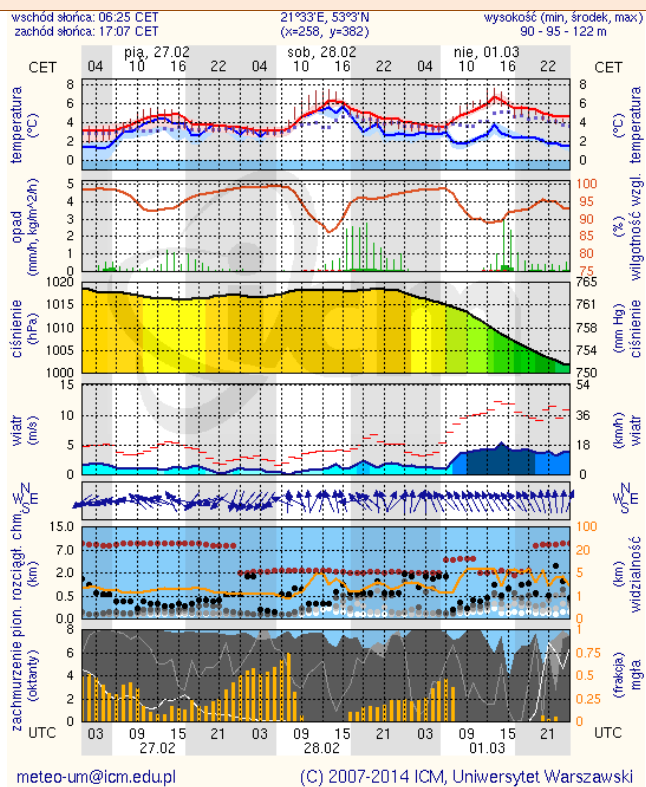

ZESTAWIENIE DANYCH STATYSTYCZNYCH
za okres: 26.02.2015 – 27.02.2015 r.

	KOMENDA STOŁECZNA POLICJI		W analizowanym okresie	Od początku roku
	1) Odnotowano wypadków		6	277
	2) Ofiary śmiertelne w wypadkach drogowych/ kolejowych/ lotniczych		0/0/0	14/1/0
	3) Osoby ranne w wypadkach drogowych/kolejowych/lotniczych		7/0/0	297/0/0
	4) Utonięcia /wychłodzenia		0/0	1/0
	KOMENDA WOJEWÓDZKA POLICJI		W analizowanym okresie	Od początku roku
	1) Odnotowano wypadków	Ogółem	6	273
	2) Ofiary śmiertelne w wypadkach drogowych/ kolejowych/ lotniczych		0/0/0	30/0/0
	3) Osoby ranne w wypadkach drogowych/kolejowych/lotniczych		10/0/0	312/2/1
	4) Utonięcia /wychłodzenia		0/0	2/1
	KOMENDA WOJEWÓDZKA PAŃSTWOWEJ STRAŻY POŻARNEJ		W analizowanym okresie	Od początku roku
	1) Liczba pożarów	ogółem	38	2012
	2) Ofiary śmiertelne w pożarach/zaczadzenia		0/0	10/2
	3) Osoby ranne w pożarach/zatrute CO		0/0	62/4

Skala jakości powietrza

	PM10 - 1h	PM10 - 24h	NO ₂ - 1h	CO - 8h	O ₃ - 1h	O ₃ - 8h	SO ₂ - 1h	SO ₂ - 24h
Bardzo dobry	0-20	0-20	0-40	0-2000	0-24	0-24	0-70	0-25
Dobry	20-60	20-60	40-120	2000-6000	24-72	24-72	70-210	25-50
Umiarkowany	60-100	60-100	120-200	6000-10000	72-120	72-120	210-350	50-100
Dostateczny	100-140	100-140	200-280	1000-14000	120-168	120-168	350-490	100-125
Zły	140-200	140-200	280-400	>14000	168-240	168-240	490-700	>125
Bardzo zły	>200	>200	>400		>240	>240	>700	

Zjawiska lodowe

B R A K

Ostrzeżenie meteorologiczne

B R A K

Stan wody na głównych rzekach Polski

Rozkład dobowej sumy opadów

Prognoza pogody na dziś

Pogoda na jutro

METEOROGRAMY

dla głównych miast województwa mazowieckiego :

Warszawa

Radom

Płock

Ciechanów

Ostrołęka

Siedlce