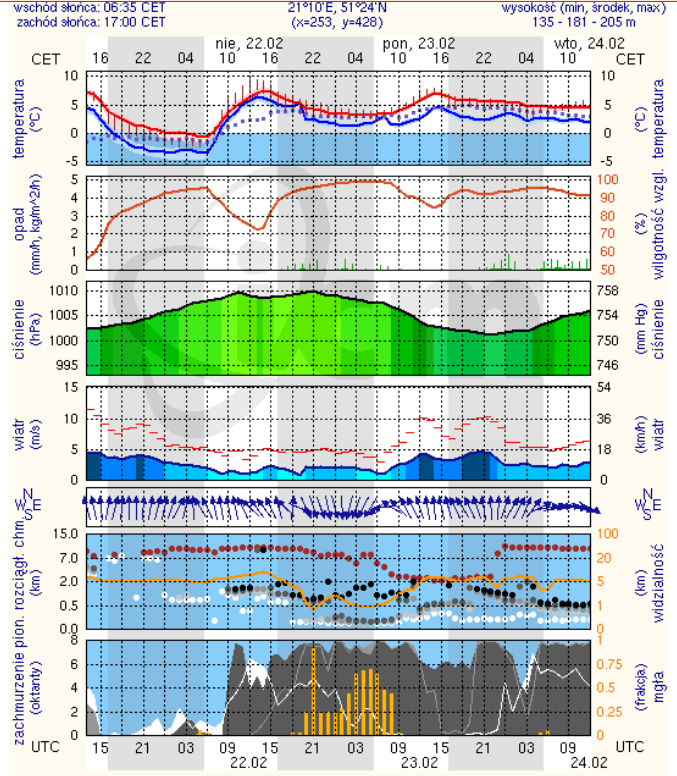

ZESTAWIENIE DANYCH STATYSTYCZNYCH
za okres: 21.02.2015 – 22.02.2015 r.

	KOMENDA STOŁĘCZNA POLICJI		W analizowanym okresie	Od początku roku
	1) Odnotowano wypadków			2
2) Ofiary śmiertelne w wypadkach drogowych/ kolejowych/ lotniczych			0/0/0	14/1/0
3) Osoby ranne w wypadkach drogowych/kolejowych/lotniczych			2/0/0	279/0/0
4) Utonięcia /wychłodzenia			0/0	1/0
	KOMENDA WOJEWÓDZKA POLICJI		W analizowanym okresie	Od początku roku
	1) Odnotowano wypadków	Ogółem	3	249
2) Ofiary śmiertelne w wypadkach drogowych/ kolejowych/ lotniczych			0/0/0	28/0/0
3) Osoby ranne w wypadkach drogowych/kolejowych/lotniczych			6/0/0	285/2/0
4) Utonięcia /wychłodzenia			0/0	0/1
	KOMENDA WOJEWÓDZKA PAŃSTWOWEJ STRAŻY POŻARNEJ		W analizowanym okresie	Od początku roku
	1) Liczba pożarów	ogółem	95	1715
2) Ofiary śmiertelne w pożarach/zaczadzenia			0/0	10/2
3) Osoby ranne w pożarach/zatrute CO			1/0	60/0

Skala jakości powietrza

	PM10 - 1h	PM10 - 24h	NO ₂ - 1h	CO - 8h	O ₃ - 1h	O ₃ - 8h	SO ₂ - 1h	SO ₂ - 24h
Bardzo dobry	0-20	0-20	0-40	0-2000	0-24	0-24	0-70	0-25
Dobry	20-60	20-60	40-120	2000-6000	24-72	24-72	70-210	25-50
Umiarkowany	60-100	60-100	120-200	6000-10000	72-120	72-120	210-350	50-100
Dostateczny	100-140	100-140	200-280	1000-14000	120-168	120-168	350-490	100-125
Zły	140-200	140-200	280-400	>14000	168-240	168-240	490-700	>125
Bardzo zły	>200	>200	>400		>240	>240	>700	

INFORMACJE HYDROLOGICZNO - METEOROLOGICZNE

Zjawiska lodowe

Ostrzeżenie meteorologiczne

B R A K

B R A K

Stan wody na głównych rzekach Polski

Rozkład dobowej sumy opadów

Prognoza pogody na dziś

Pogoda na jutro

METEOROGRAMY

dla głównych miast województwa mazowieckiego :

Warszawa

Radom

Płock

Ciechanów

Ostrołęka