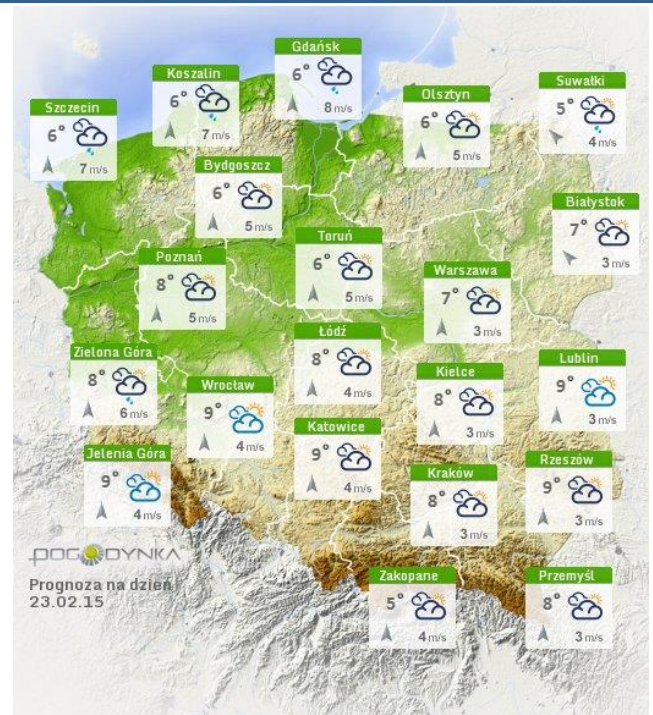

ZAGROŻENIA ŚRODOWISKA

Wyniki pomiarów zanieczyszczeń powietrza za minioną dobę [w $\mu\text{g}/\text{m}^3$] na automatycznych stacjach WIOŚ w Warszawie

DATA	21-02-2015	<	>	Kalendarz	Prezentuj dane							
Stacja	PM10		NO2		CO		O3		SO2-S1		SO2-S24	
	$\mu\text{g}/\text{m}^3$	% LV	$\mu\text{g}/\text{m}^3$	% LV	$\mu\text{g}/\text{m}^3$	% LV	$\mu\text{g}/\text{m}^3$	% LV	$\mu\text{g}/\text{m}^3$	% LV	$\mu\text{g}/\text{m}^3$	% LV
Belsk-IGFPAN					717	7.17	84.1	69.8				
Granica-KPN			25.9	12.92			71.9	59.67	8.3	2.37	6.6	5.26
Legionowo-Zegrzyńska			62.4	31.12			57.4	47.64	29.8	8.5	17.7	14.1
Piastów-Pułaskiego												
Płock-Reja	53.2	105.37	37	18.45	990	9.9			21.4	6.11	11.2	8.93
Płock-Gimnazjum			35	17.46	624	6.24	53.1	44.07	18.5	5.28	11.1	8.85
Radom-Tochtermana	49.6	98.24	34.5	17.21	694	6.94	67.6	56.1	16.1	4.59	8.9	7.09
Siedlce-Konarskiego	55.4	109.72	38.9	19.4	1177	11.77	94.7	78.6	13.9	3.97	8.5	6.77
Warszawa-Komunikacyjna	82.1	162.61	103	51.37	1106	11.06						
Warszawa-Marszałkowska												
Warszawa-Podleśna							51.5	42.74				
Warszawa-Targówek	53.6	106.16	55.1	27.48	745	7.45	67.3	55.86	22.6	6.45	11.5	9.16
Warszawa-Ursynów												
Żyrardów-Roosevelta	44.4	87.94	29	14.46			79	65.57	20.6	5.88	12.4	9.88

INFORMACJE HYDROLOGICZNO - METEOROLOGICZNE

Zjawiska lodowe

Ostrzeżenie meteorologiczne

B R A K

B R A K

Stan wody na głównych rzekach Polski

Rozkład dobowej sumy opadów

Prognoza pogody na dziś

Pogoda na jutro

METEOROGRAMY

dla głównych miast województwa mazowieckiego :

Warszawa

Radom

Płock

Ciechanów

Ostrołęka