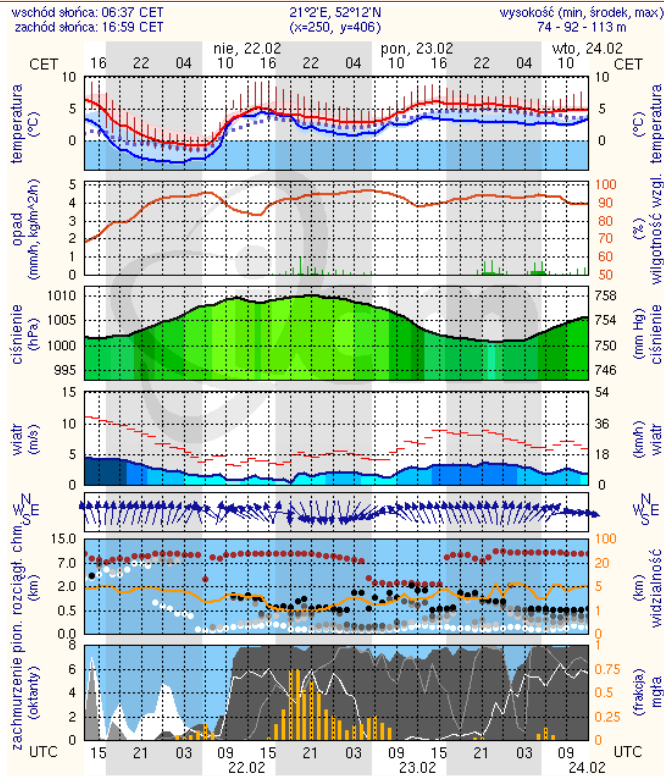

Skala jakości powietrza

	PM10 - 1h	PM10 - 24h	NO ₂ - 1h	CO - 8h	O ₃ - 1h	O ₃ - 8h	SO ₂ - 1h	SO ₂ - 24h
Bardzo dobry	0-20	0-20	0-40	0-2000	0-24	0-24	0-70	0-25
Dobry	20-60	20-60	40-120	2000-6000	24-72	24-72	70-210	25-50
Umiarkowany	60-100	60-100	120-200	6000-10000	72-120	72-120	210-350	50-100
Dostateczny	100-140	100-140	200-280	1000-14000	120-168	120-168	350-490	100-125
Zły	140-200	140-200	280-400	>14000	168-240	168-240	490-700	>125
Bardzo zły	>200	>200	>400		>240	>240	>700	

INFORMACJE HYDROLOGICZNO - METEOROLOGICZNE

Zjawiska lodowe

Ostrzeżenie meteorologiczne

B R A K

B R A K

Stan wody na głównych rzekach Polski

Rozkład dobowej sumy opadów

Prognoza pogody na dziś

Pogoda na jutro

METEOROGRAMY

dla głównych miast województwa mazowieckiego :

Warszawa

Radom

Płock

Ciechanów

Ostrołęka