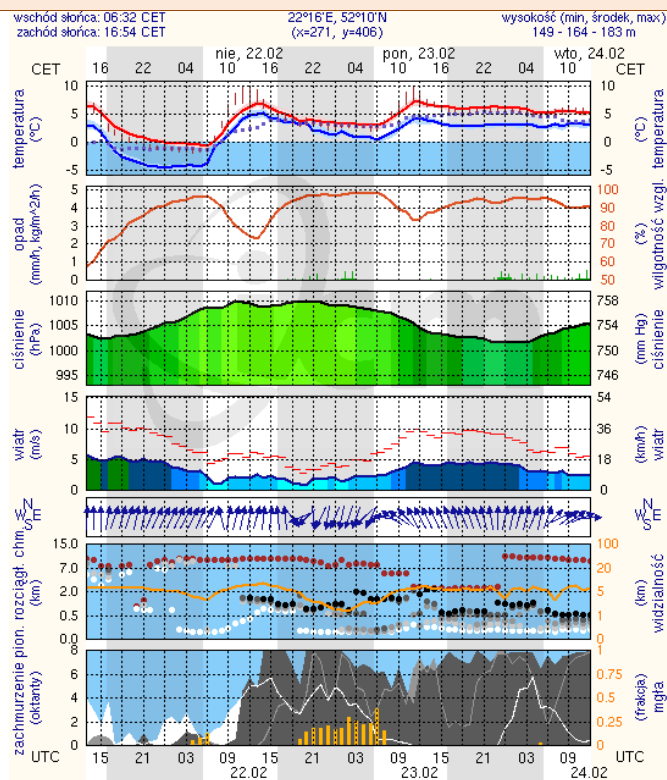

Ostrołęka

Siedlce

meteo.um@icm.edu.pl

(C) 2007-2014 ICM, Uniwersytet Warszawski

meteo.um@icm.edu.pl

(C) 2007-2014 ICM, Uniwersytet Warszawski