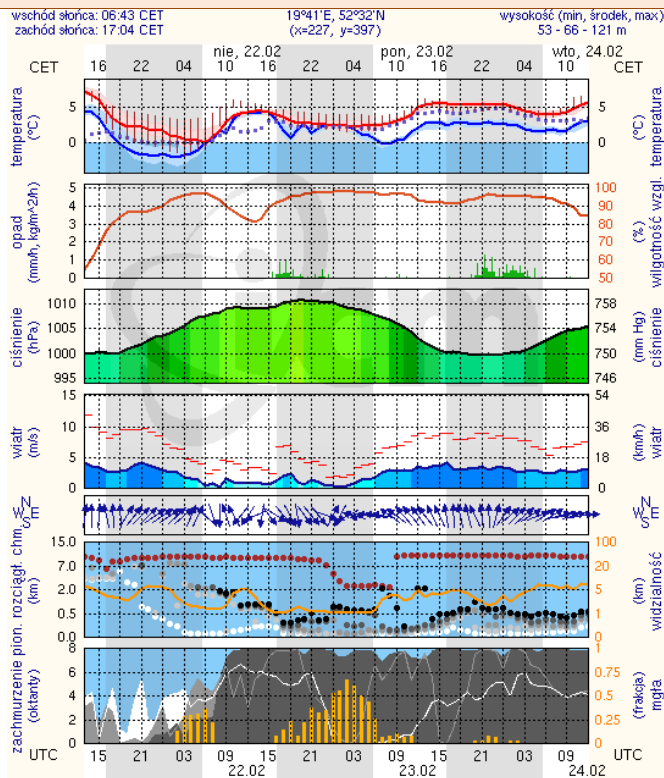

INFORMACJE HYDROLOGICZNO - METEOROLOGICZNE

Zjawiska lodowe

Ostrzeżenie meteorologiczne

B R A K

B R A K

Stan wody na głównych rzekach Polski

Rozkład dobowej sumy opadów

Prognoza pogody na dziś

Pogoda na jutro

METEOROGRAMY

dla głównych miast województwa mazowieckiego :

Warszawa

Radom

Płock

Ciechanów

Ostrołęka