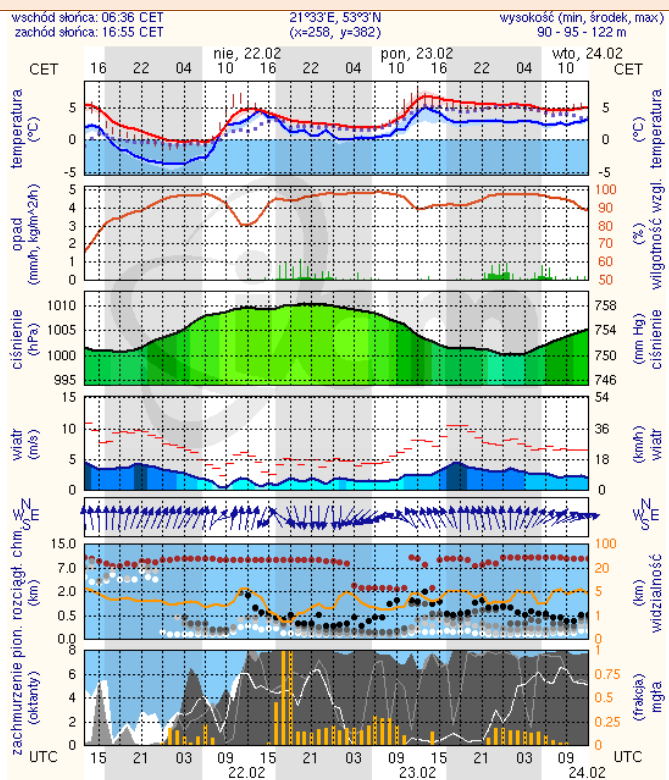

Ostrołęka

Siedlce

meteo.um@icm.edu.pl

(C) 2007-2014 ICM, Uniwersytet Warszawski

meteo.um@icm.edu.pl

(C) 2007-2014 ICM, Uniwersytet Warszawski