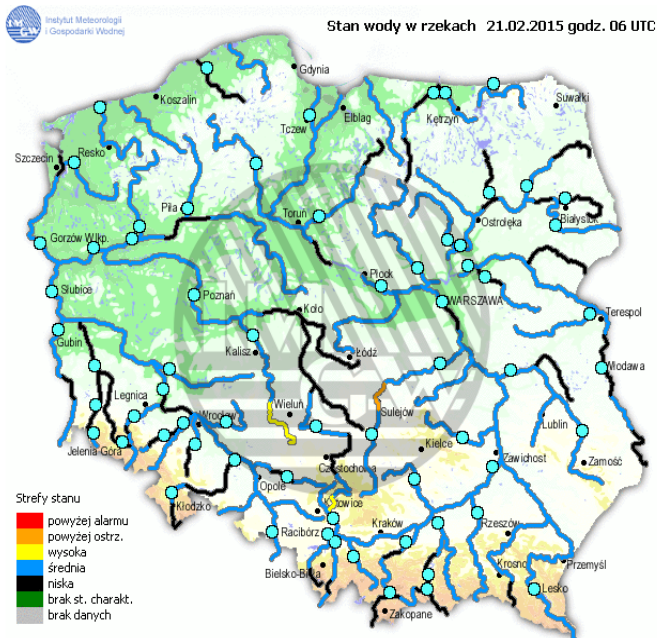

ZAGROŻENIA ŚRODOWISKA

Wyniki pomiarów zanieczyszczeń powietrza za minioną dobę [w $\mu\text{g}/\text{m}^3$] na automatycznych stacjach WIOŚ w Warszawie

DATA	21-02-2015	<	>	Kalendarz	Prezentuj dane							
Stacja	PM10		NO2		CO		O3		SO2-S1		SO2-S24	
	$\mu\text{g}/\text{m}^3$	% LV	$\mu\text{g}/\text{m}^3$	% LV	$\mu\text{g}/\text{m}^3$	% LV	$\mu\text{g}/\text{m}^3$	% LV	$\mu\text{g}/\text{m}^3$	% LV	$\mu\text{g}/\text{m}^3$	% LV
Belsk-IGFPAN					717	7.17	84.1	69.8				
Granica-KPN			25.9	12.92			71.9	59.67	8.3	2.37	6.6	5.26
Legionowo-Zegrzyńska			62.4	31.12			57.4	47.64	29.8	8.5	17.7	14.1
Piastów-Pułaskiego												
Płock-Reja	53.2	105.37	37	18.45	990	9.9			21.4	6.11	11.2	8.93
Płock-Gimnazjum			35	17.46	624	6.24	53.1	44.07	18.5	5.28	11.1	8.85
Radom-Tochtermana	49.6	98.24	34.5	17.21	694	6.94	67.6	56.1	16.1	4.59	8.9	7.09
Siedlce-Konarskiego	55.4	109.72	38.9	19.4	1177	11.77	94.7	78.6	13.9	3.97	8.5	6.77
Warszawa-Komunikacyjna	82.1	162.61	103	51.37	1106	11.06						
Warszawa-Marszałkowska												
Warszawa-Podleśna							51.5	42.74				
Warszawa-Targówek	53.6	106.16	55.1	27.48	745	7.45	67.3	55.86	22.6	6.45	11.5	9.16
Warszawa-Ursynów												
Żyrardów-Roosevelta	44.4	87.94	29	14.46			79	65.57	20.6	5.88	12.4	9.88

Skala jakości powietrza

	PM10 - 1h	PM10 - 24h	NO ₂ - 1h	CO - 8h	O ₃ - 1h	O ₃ - 8h	SO ₂ - 1h	SO ₂ - 24h
Bardzo dobry	0-20	0-20	0-40	0-2000	0-24	0-24	0-70	0-25
Dobry	20-60	20-60	40-120	2000-6000	24-72	24-72	70-210	25-50
Umiarkowany	60-100	60-100	120-200	6000-10000	72-120	72-120	210-350	50-100
Dostateczny	100-140	100-140	200-280	1000-14000	120-168	120-168	350-490	100-125
Zły	140-200	140-200	280-400	>14000	168-240	168-240	490-700	>125
Bardzo zły	>200	>200	>400		>240	>240	>700	

INFORMACJE HYDROLOGICZNO - METEOROLOGICZNE

Zjawiska lodowe

Ostrzeżenie meteorologiczne

B R A K

B R A K

Stan wody na głównych rzekach Polski

Rozkład dobowej sumy opadów

Prognoza pogody na dziś