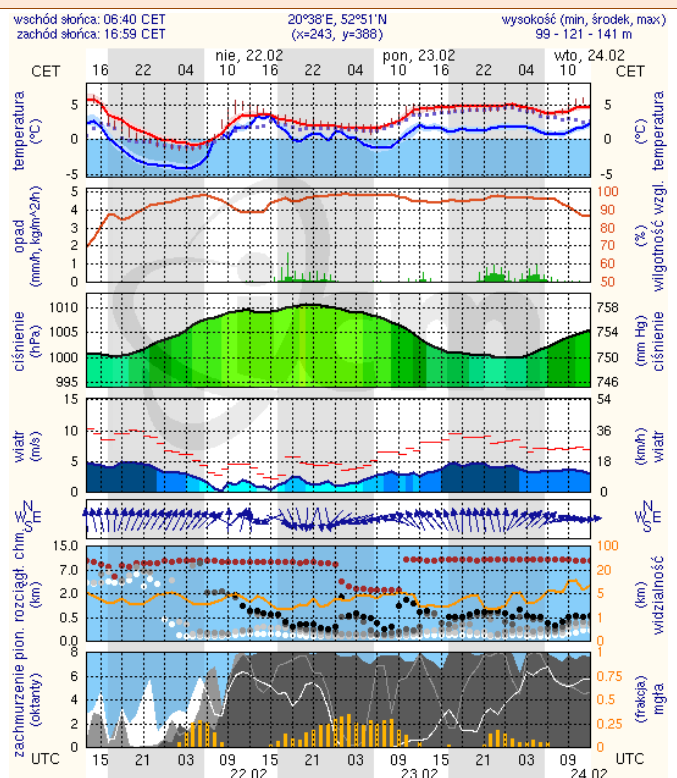

ZESTAWIENIE DANYCH STATYSTYCZNYCH
za okres: 21.02.2015 – 22.02.2015 r.

	KOMENDA STOŁĘCZNA POLICJI		W analizowanym okresie	Od początku roku
	1) Odnotowano wypadków			2
2) Ofiary śmiertelne w wypadkach drogowych/ kolejowych/ lotniczych			0/0/0	14/1/0
3) Osoby ranne w wypadkach drogowych/kolejowych/lotniczych			2/0/0	279/0/0
4) Utonięcia /wychłodzenia			0/0	1/0
	KOMENDA WOJEWÓDZKA POLICJI		W analizowanym okresie	Od początku roku
	1) Odnotowano wypadków	Ogółem	3	249
2) Ofiary śmiertelne w wypadkach drogowych/ kolejowych/ lotniczych			0/0/0	28/0/0
3) Osoby ranne w wypadkach drogowych/kolejowych/lotniczych			6/0/0	285/2/0
4) Utonięcia /wychłodzenia			0/0	0/1
	KOMENDA WOJEWÓDZKA PAŃSTWOWEJ STRAŻY POŻARNEJ		W analizowanym okresie	Od początku roku
	1) Liczba pożarów	ogółem	95	1715
2) Ofiary śmiertelne w pożarach/zaczadzenia			0/0	10/2
3) Osoby ranne w pożarach/zatrute CO			1/0	60/0

Skala jakości powietrza

	PM10 - 1h	PM10 - 24h	NO ₂ - 1h	CO - 8h	O ₃ - 1h	O ₃ - 8h	SO ₂ - 1h	SO ₂ - 24h
Bardzo dobry	0-20	0-20	0-40	0-2000	0-24	0-24	0-70	0-25
Dobry	20-60	20-60	40-120	2000-6000	24-72	24-72	70-210	25-50
Umiarkowany	60-100	60-100	120-200	6000-10000	72-120	72-120	210-350	50-100
Dostateczny	100-140	100-140	200-280	1000-14000	120-168	120-168	350-490	100-125
Zły	140-200	140-200	280-400	>14000	168-240	168-240	490-700	>125
Bardzo zły	>200	>200	>400		>240	>240	>700	

INFORMACJE HYDROLOGICZNO - METEOROLOGICZNE

Zjawiska lodowe

Ostrzeżenie meteorologiczne

B R A K

B R A K

Stan wody na głównych rzekach Polski

Rozkład dobowej sumy opadów

Prognoza pogody na dziś

Pogoda na jutro

METEOROGRAMY

dla głównych miast województwa mazowieckiego :

Warszawa

Radom

Płock

Ciechanów

Ostrołęka