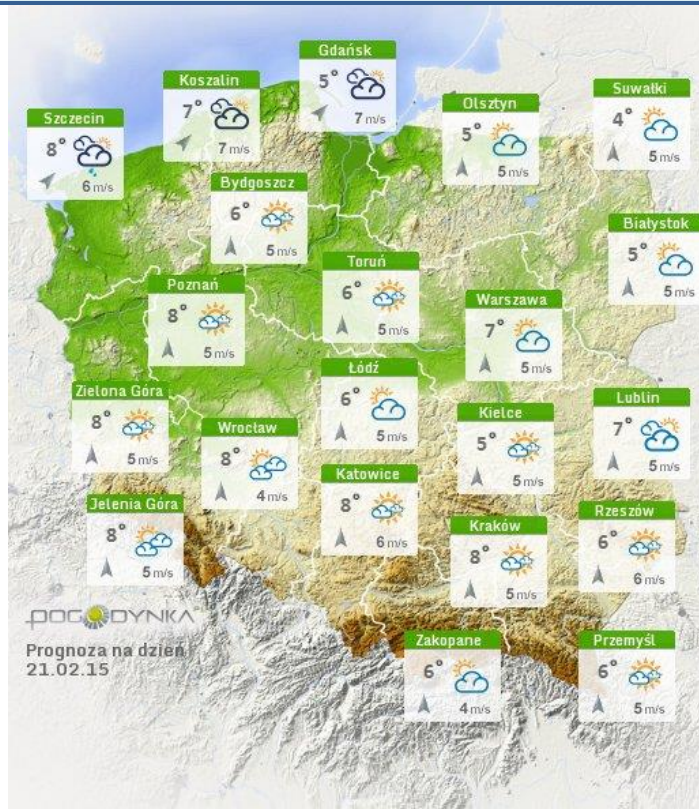

W dniu 20.02.2015 r. protesty rolnicze na terenie woj. mazowieckiego i miasta stołecznego Warszawy.

WOJEWÓDZTWO	MIJSCOWOŚĆ	MIEJSCE	PRZEWIDYWANA LICZBA UCZESTNIKÓW	DATA i GODZINA
mazowieckie	Nur (pow. ostrowski)	skrzyżowanie DK-63 i DW-694 (Na poboczu drogi)	45 ciągników	20.02.2015 r. godz. 09.00-15.00
mazowieckie	Warszawa	Zielone Miasteczko pod KPRM	50 osób	do 28.02.2015 r. do godz. 20.00

## ZAGROŻENIA ŚRODOWISKA

Wyniki pomiarów zanieczyszczeń powietrza za minioną dobę [w  $\mu\text{g}/\text{m}^3$ ] na automatycznych stacjach WIOŚ w Warszawie

DATA	20-02-2015	<	>	Kalendarz	Prezentuj dane							
Stacja	PM10		NO2		CO		O3		SO2-S1		SO2-S24	
	$\mu\text{g}/\text{m}^3$	% LV	$\mu\text{g}/\text{m}^3$	% LV	$\mu\text{g}/\text{m}^3$	% LV	$\mu\text{g}/\text{m}^3$	% LV	$\mu\text{g}/\text{m}^3$	% LV	$\mu\text{g}/\text{m}^3$	% LV
Belsk-IGFPAN	74.8	148.15	47.3	23.59	810	8.1	57.9	48.05	34.2	9.76	18.5	14.74
Granica-KPN			34.5	17.21			56.1	46.56	15.9	4.54	10	7.97
Legionowo-Zegrzyńska			71.9	35.86			38.9	32.28	29	8.27	16.8	13.39
Piastów-Pułaskiego												
Płock-Gimnazjum			52.4	26.14	564	5.64	41.1	34.11	19.5	5.56	12.2	9.72
Płock-Reja	59.8	118.44	53.2	26.53	975	9.75			18.6	5.31	12.3	9.8
Radom-Tochtermana	58.9	116.66	60	29.93	861	8.61	45.8	38.01	31.4	8.96	18	14.34
Siedlce-Konarskiego	69.3	137.25	73.9	36.86	1133	11.33	52.4	43.49	34.1	9.73	18.6	14.82
Warszawa-Komunikacyjna	108.3	214.5	148	73.82	1265	12.65						
Warszawa-Marszałkowska												
Warszawa-Podleśna							32.8	27.22				
Warszawa-Targówek	57.6	114.08	78.3	39.05	1208	12.08	36.8	30.54	18.7	5.34	12.2	9.72
Warszawa-Ursynów							35.8	29.71				
Żyrardów-Roosevelta	60.8	120.42	66	32.92			58.1	48.22	24.2	6.9	14.4	11.48

# INFORMACJE HYDROLOGICZNO - METEOROLOGICZNE

Zjawiska lodowe

**B R A K**

Ostrzeżenie meteorologiczne

**B R A K**

Stan wody na głównych rzekach Polski

Rozkład dobowej sumy opadów

Prognoza pogody na dziś

# METEOROGRAMY

dla głównych miast województwa mazowieckiego :