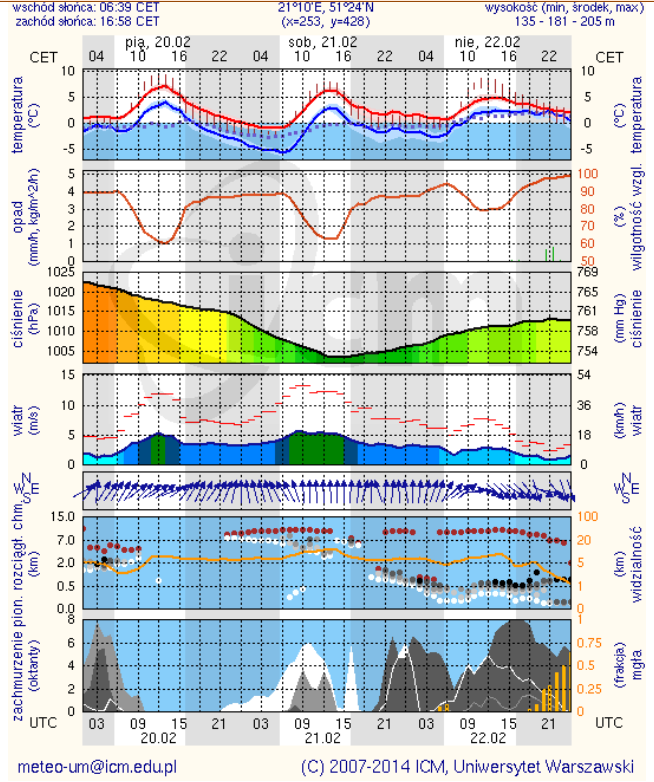

METEOROGRAMY

dla głównych miast województwa mazowieckiego :

Warszawa

Radom

Płock

Ciechanów