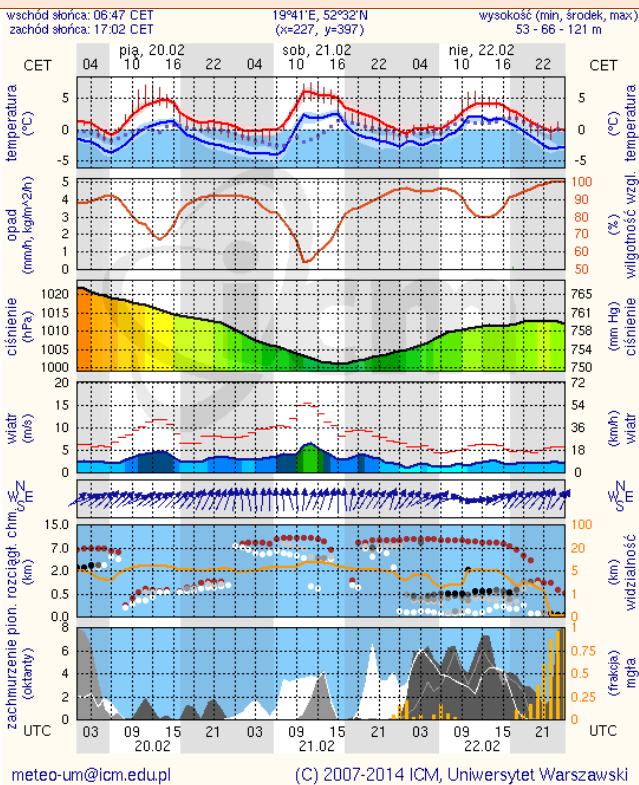

METEOROGRAMY

dla głównych miast województwa mazowieckiego :

Warszawa

Radom

Płock

Ciechanów