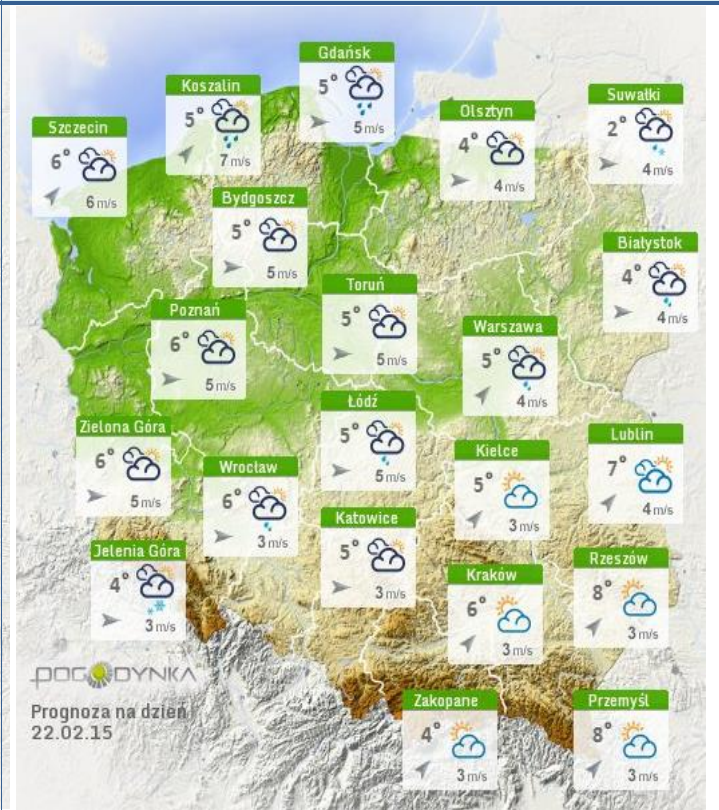

## ZAGROŻENIA ŚRODOWISKA

Wyniki pomiarów zanieczyszczeń powietrza za minioną dobę [w  $\mu\text{g}/\text{m}^3$ ] na automatycznych stacjach WIOŚ w Warszawie

DATA	20-02-2015	<	>	Kalendarz	Prezentuj dane							
Stacja	PM10		NO2		CO		O3		SO2-S1		SO2-S24	
	$\mu\text{g}/\text{m}^3$	% LV	$\mu\text{g}/\text{m}^3$	% LV	$\mu\text{g}/\text{m}^3$	% LV	$\mu\text{g}/\text{m}^3$	% LV	$\mu\text{g}/\text{m}^3$	% LV	$\mu\text{g}/\text{m}^3$	% LV
Belsk-IGFPAN	74.8	148.15	47.3	23.59	810	8.1	57.9	48.05	34.2	9.76	18.5	14.74
Granica-KPN			34.5	17.21			56.1	46.56	15.9	4.54	10	7.97
Legionowo-Zegrzyńska			71.9	35.86			38.9	32.28	29	8.27	16.8	13.39
Piastów-Pułaskiego												
Płock-Gimnazjum			52.4	26.14	564	5.64	41.1	34.11	19.5	5.56	12.2	9.72
Płock-Reja	59.8	118.44	53.2	26.53	975	9.75			18.6	5.31	12.3	9.8
Radom-Tochtermana	58.9	116.66	60	29.93	861	8.61	45.8	38.01	31.4	8.96	18	14.34
Siedlce-Konarskiego	69.3	137.25	73.9	36.86	1133	11.33	52.4	43.49	34.1	9.73	18.6	14.82
Warszawa-Komunikacyjna	108.3	214.5	148	73.82	1265	12.65						
Warszawa-Marszałkowska												
Warszawa-Podleśna							32.8	27.22				
Warszawa-Targówek	57.6	114.08	78.3	39.05	1208	12.08	36.8	30.54	18.7	5.34	12.2	9.72
Warszawa-Ursynów							35.8	29.71				
Żyrardów-Roosevelta	60.8	120.42	66	32.92			58.1	48.22	24.2	6.9	14.4	11.48

# INFORMACJE HYDROLOGICZNO - METEOROLOGICZNE

Zjawiska lodowe

**B R A K**

Ostrzeżenie meteorologiczne

**B R A K**

Stan wody na głównych rzekach Polski

Rozkład dobowej sumy opadów

Prognoza pogody na dziś

# METEOROGRAMY

dla głównych miast województwa mazowieckiego :