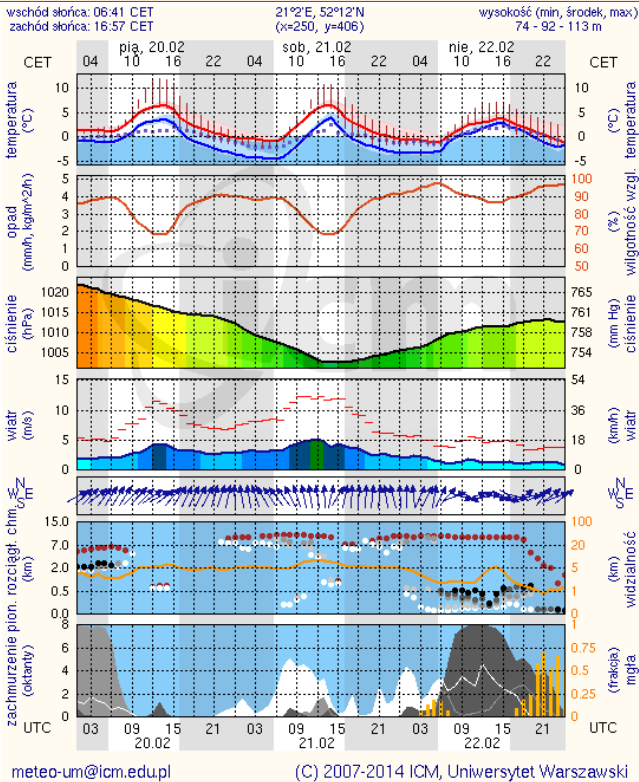

METEOROGRAMY

dla głównych miast województwa mazowieckiego :

Warszawa