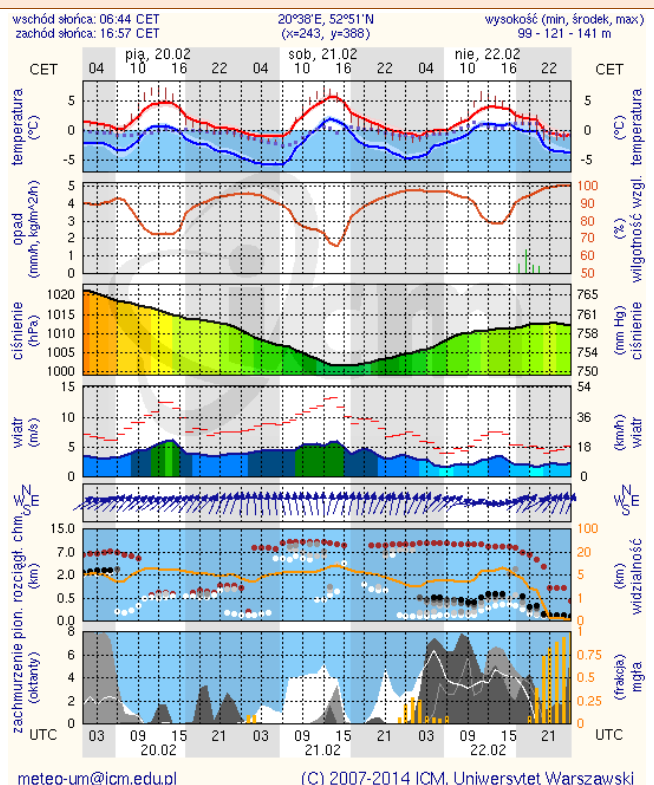

METEOROGRAMY

dla głównych miast województwa mazowieckiego :

Warszawa

Radom

Płock

Ciechanów