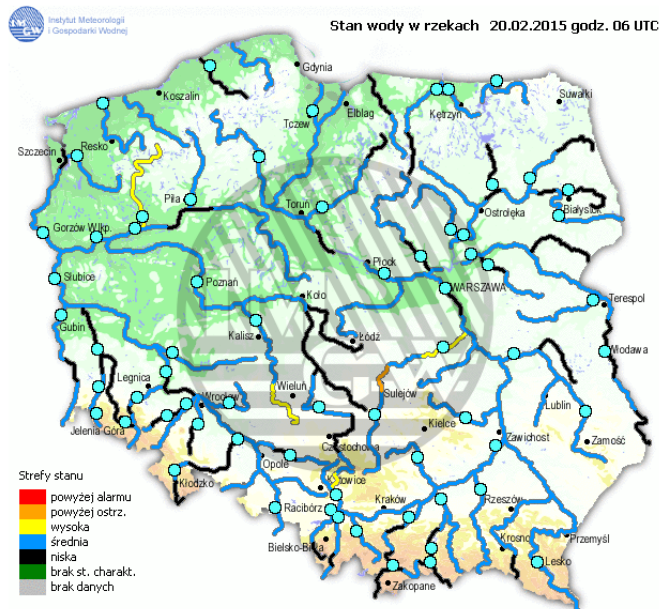

W dniu 20.02.2015 r. protesty rolnicze na terenie woj. mazowieckiego i miasta stołecznego Warszawy.

WOJEWÓDZTWO	MIJSCOWOŚĆ	MIEJSCE	PRZEWIDYWANA LICZBA UCZESTNIKÓW	DATA i GODZINA
mazowieckie	Nur (pow. ostrowski)	skrzyżowanie DK-63 i DW-694 (Na poboczu drogi)	45 ciągników	20.02.2015 r. godz. 09.00-15.00
mazowieckie	Warszawa	Zielone Miasteczko pod KPRM	50 osób	do 28.02.2015 r. do godz. 20.00

## ZAGROŻENIA ŚRODOWISKA

Wyniki pomiarów zanieczyszczeń powietrza za minioną dobę [w  $\mu\text{g}/\text{m}^3$ ] na automatycznych stacjach WIOŚ w Warszawie

DATA	20-02-2015	<	>	Kalendarz	Prezentuj dane							
Stacja	PM10		NO2		CO		O3		SO2-S1		SO2-S24	
	$\mu\text{g}/\text{m}^3$	% LV	$\mu\text{g}/\text{m}^3$	% LV	$\mu\text{g}/\text{m}^3$	% LV	$\mu\text{g}/\text{m}^3$	% LV	$\mu\text{g}/\text{m}^3$	% LV	$\mu\text{g}/\text{m}^3$	% LV
Belsk-IGFPAN	74.8	148.15	47.3	23.59	810	8.1	57.9	48.05	34.2	9.76	18.5	14.74
Granica-KPN			34.5	17.21			56.1	46.56	15.9	4.54	10	7.97
Legionowo-Zegrzyńska			71.9	35.86			38.9	32.28	29	8.27	16.8	13.39
Piastów-Pułaskiego												
Płock-Gimnazjum			52.4	26.14	564	5.64	41.1	34.11	19.5	5.56	12.2	9.72
Płock-Reja	59.8	118.44	53.2	26.53	975	9.75			18.6	5.31	12.3	9.8
Radom-Tochtermana	58.9	116.66	60	29.93	861	8.61	45.8	38.01	31.4	8.96	18	14.34
Siedlce-Konarskiego	69.3	137.25	73.9	36.86	1133	11.33	52.4	43.49	34.1	9.73	18.6	14.82
Warszawa-Komunikacyjna	108.3	214.5	148	73.82	1265	12.65						
Warszawa-Marszałkowska												
Warszawa-Podleśna							32.8	27.22				
Warszawa-Targówek	57.6	114.08	78.3	39.05	1208	12.08	36.8	30.54	18.7	5.34	12.2	9.72
Warszawa-Ursynów							35.8	29.71				
Żyrardów-Roosevelta	60.8	120.42	66	32.92			58.1	48.22	24.2	6.9	14.4	11.48

# INFORMACJE HYDROLOGICZNO - METEOROLOGICZNE

Zjawiska lodowe

**B R A K**

Ostrzeżenie meteorologiczne

**B R A K**

Stan wody na głównych rzekach Polski

Rozkład dobowej sumy opadów

Prognoza pogody na dziś

# METEOROGRAMY

dla głównych miast województwa mazowieckiego :