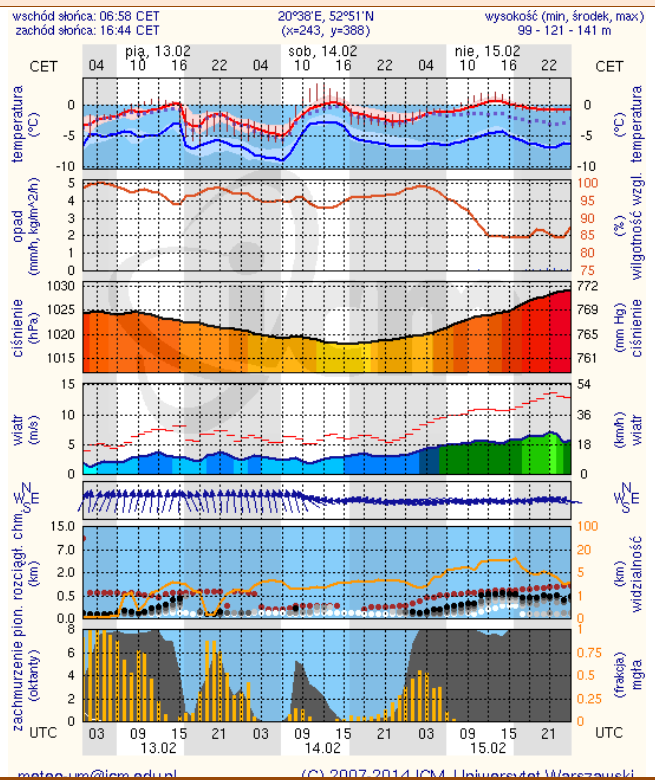

BIULETYN INFORMACYJNY NR 43/2015
za okres od 12.02.2015 r. godz. 8.00 do 13.02.2015 r. do godz. 8.00

piątek, 13.02.2015 r.

Najważniejsze zdarzenia z minionej doby

1. **Warszawa** – zakończenie protestu i blokady DK2.
2. **Zwoleń** – protest rolników i blokada DK12.
3. **Zdany** (pow. siedlecki) – protest rolników i blokada DK2.
4. **Potaszniki** (pow. garwoliński) – protest rolników i blokada DK17.
5. **Warszawa** (Pałac Kazimierzowski, Wilanów) – sprawdzenie pirotechniczne.

Skala jakości powietrza

	PM10 - 1h	PM10 - 24h	NO ₂ - 1h	CO - 8h	O ₃ - 1h	O ₃ - 8h	SO ₂ - 1h	SO ₂ - 24h
Bardzo dobry	0-20	0-20	0-40	0-2000	0-24	0-24	0-70	0-25
Dobry	20-60	20-60	40-120	2000-6000	24-72	24-72	70-210	25-60
Umiarkowany	60-100	60-100	120-200	6000-10000	72-120	72-120	210-350	60-100
Dostateczny	100-140	100-140	200-280	1000-14000	120-168	120-168	350-490	100-125
Zły	140-200	140-200	280-400	>14000	168-240	168-240	490-700	>125
Bardzo zły	>200	>200	>400		>240	>240	>700	

INFORMACJE HYDROLOGICZNO - METEOROLOGICZNE

Zjawiska lodowe

Ostrzeżenie meteorologiczne

B R A K

B R A K

Stan wody na głównych rzekach Polski

Rozkład dobowej sumy opadów

Prognoza pogody na dziś

Pogoda na jutro

METEOROGRAMY

dla głównych miast województwa mazowieckiego :

Warszawa

Radom

Płock

Ciechanów

WOJEWÓDZKIE CENTRUM ZARZĄDZANIA KRYZYSOWEGO