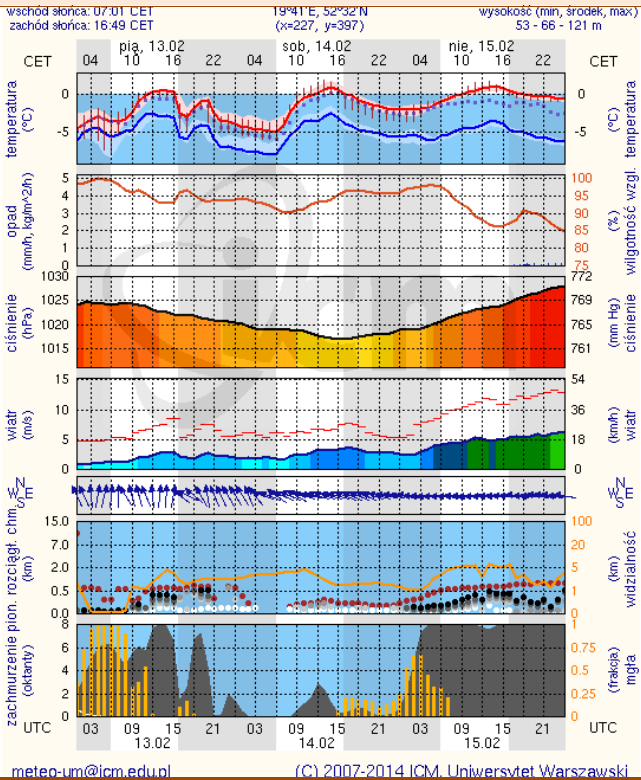

INFORMACJE HYDROLOGICZNO - METEOROLOGICZNE

Zjawiska lodowe

Ostrzeżenie meteorologiczne

B R A K

B R A K

Stan wody na głównych rzekach Polski

Rozkład dobowej sumy opadów

Prognoza pogody na dziś

Pogoda na jutro

METEOROGRAMY

dla głównych miast województwa mazowieckiego :

Warszawa

Radom

Płock

Ciechanów

WOJEWÓDZKIE CENTRUM ZARZĄDZANIA KRYZYSOWEGO