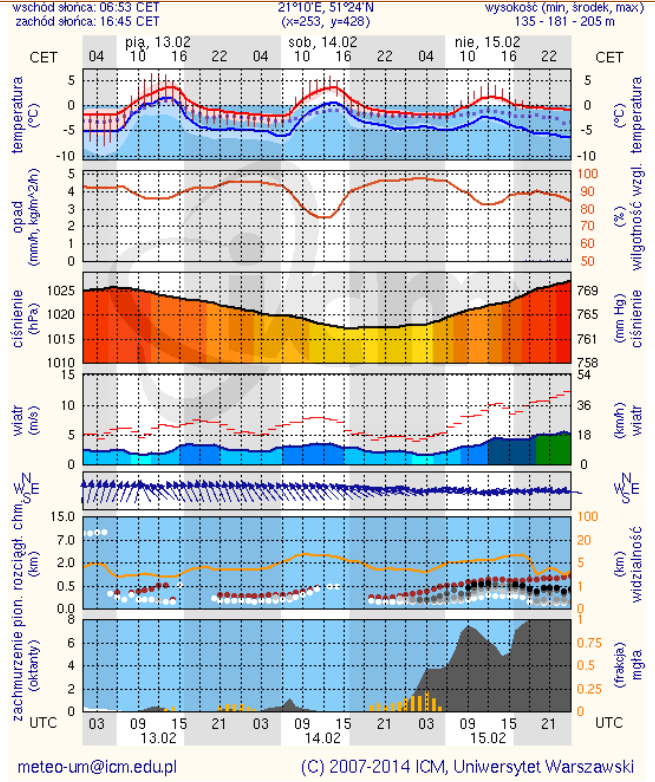

BIULETYN INFORMACYJNY NR 43/2015
za okres od 12.02.2015 r. godz. 8.00 do 13.02.2015 r. do godz. 8.00

piątek, 13.02.2015 r.

Najważniejsze zdarzenia z minionej doby

1. **Warszawa** – zakończenie protestu i blokady DK2.
2. **Zwoleń** – protest rolników i blokada DK12.
3. **Zdany** (pow. siedlecki) – protest rolników i blokada DK2.
4. **Potaszniki** (pow. garwoliński) – protest rolników i blokada DK17.
5. **Warszawa** (Pałac Kazimierzowski, Wilanów) – sprawdzenie pirotechniczne.

Skala jakości powietrza

	PM10 - 1h	PM10 - 24h	NO ₂ - 1h	CO - 8h	O ₃ - 1h	O ₃ - 8h	SO ₂ - 1h	SO ₂ - 24h
Bardzo dobry	0-20	0-20	0-40	0-2000	0-24	0-24	0-70	0-25
Dobry	20-60	20-60	40-120	2000-6000	24-72	24-72	70-210	25-60
Umiarkowany	60-100	60-100	120-200	6000-10000	72-120	72-120	210-350	60-100
Dostateczny	100-140	100-140	200-280	1000-14000	120-168	120-168	350-490	100-125
Zły	140-200	140-200	280-400	>14000	168-240	168-240	490-700	>125
Bardzo zły	>200	>200	>400		>240	>240	>700	

INFORMACJE HYDROLOGICZNO - METEOROLOGICZNE

Zjawiska lodowe

Ostrzeżenie meteorologiczne

B R A K

B R A K

Stan wody na głównych rzekach Polski

Rozkład dobowej sumy opadów

Prognoza pogody na dziś

Pogoda na jutro

METEOROGRAMY

dla głównych miast województwa mazowieckiego :

Warszawa

Radom

Płock

Ciechanów

WOJEWÓDZKIE CENTRUM ZARZĄDZANIA KRYZYSOWEGO