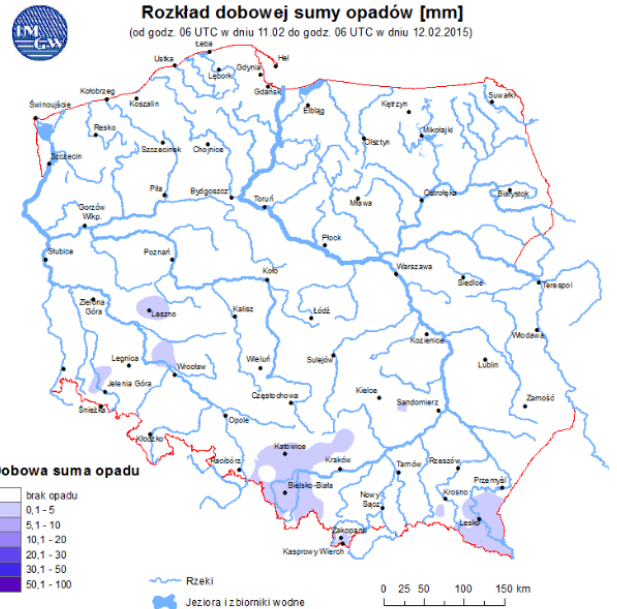

BIULETYN INFORMACYJNY NR 43/2015
za okres od 12.02.2015 r. godz. 8.00 do 13.02.2015 r. do godz. 8.00

piątek, 13.02.2015 r.

Najważniejsze zdarzenia z minionej doby

1. **Warszawa** – zakończenie protestu i blokady DK2.
2. **Zwoleń** – protest rolników i blokada DK12.
3. **Zdany** (pow. siedlecki) – protest rolników i blokada DK2.
4. **Potaszniki** (pow. garwoliński) – protest rolników i blokada DK17.
5. **Warszawa** (Pałac Kazimierzowski, Wilanów) – sprawdzenie pirotechniczne.

Skala jakości powietrza

	PM10 - 1h	PM10 - 24h	NO ₂ - 1h	CO - 8h	O ₃ - 1h	O ₃ - 8h	SO ₂ - 1h	SO ₂ - 24h
Bardzo dobry	0-20	0-20	0-40	0-2000	0-24	0-24	0-70	0-25
Dobry	20-60	20-60	40-120	2000-6000	24-72	24-72	70-210	25-60
Umiarkowany	60-100	60-100	120-200	6000-10000	72-120	72-120	210-350	60-100
Dostateczny	100-140	100-140	200-280	1000-14000	120-168	120-168	350-490	100-125
Zły	140-200	140-200	280-400	>14000	168-240	168-240	490-700	>125
Bardzo zły	>200	>200	>400		>240	>240	>700	

INFORMACJE HYDROLOGICZNO - METEOROLOGICZNE

Zjawiska lodowe

Ostrzeżenie meteorologiczne

B R A K

B R A K

Stan wody na głównych rzekach Polski

Rozkład dobowej sumy opadów

Prognoza pogody na dziś