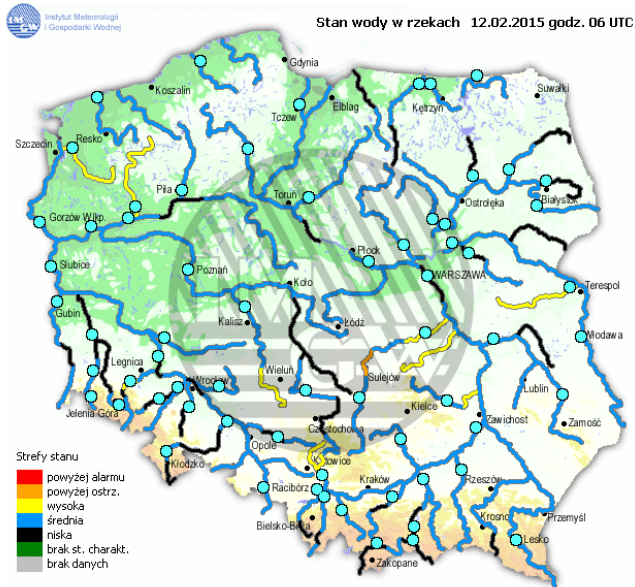

BIULETYN INFORMACYJNY NR 43/2015
za okres od 12.02.2015 r. godz. 8.00 do 13.02.2015 r. do godz. 8.00

piątek, 13.02.2015 r.

Najważniejsze zdarzenia z minionej doby

1. **Warszawa** – zakończenie protestu i blokady DK2.
2. **Zwoleń** – protest rolników i blokada DK12.
3. **Zdany** (pow. siedlecki) – protest rolników i blokada DK2.
4. **Potaszniki** (pow. garwoliński) – protest rolników i blokada DK17.
5. **Warszawa** (Pałac Kazimierzowski, Wilanów) – sprawdzenie pirotechniczne.

ZAGROŻENIA ŚRODOWISKA

 Wyniki pomiarów zanieczyszczeń powietrza za minioną dobę [w $\mu\text{g}/\text{m}^3$] na automatycznych stacjach WIOŚ w Warszawie

DATA	12-02-2015		<	>	Kalendarz	Prezentuj dane							
Stacja	PM10		NO2		CO		O3		SO2-S1		SO2-S24		
	$\mu\text{g}/\text{m}^3$	% LV	$\mu\text{g}/\text{m}^3$	% LV	$\mu\text{g}/\text{m}^3$	% LV	$\mu\text{g}/\text{m}^3$	% LV	$\mu\text{g}/\text{m}^3$	% LV	$\mu\text{g}/\text{m}^3$	% LV	
Belsk-IGFPAN													
Granica-KPN			31.1	15.51			45.5	37.76	35	9.99	11.2	8.96	
Legionowo-Zegrzyńska			48	23.94			42.7	35.44	30.6	8.73	9.9	7.92	
Piastów-Pułaskiego													
Płock-Gimnazjum			72.4	36.11	908	9.08	41.4	34.36	17.8	5.08	8.4	6.72	
Płock-Reja	46.1	91.31	75	37.41	1531	15.31			15.7	4.48	6.3	5.04	
Radom-Tochtermana	34.8	68.92	34.5	17.21	1465	14.65	42.3	35.11	10.4	2.97	6.9	5.52	
Siedlce-Konarskiego	34.4	68.13	39.9	19.9	1116	11.16	62.3	51.71	29	8.27	7.2	5.76	
Warszawa-Komunikacyjna	63.7	126.16	100.9	50.33	1119	11.19							
Warszawa-Marszałkowska													
Warszawa-Podleśna							37.3	30.96					
Warszawa-Targówek	28.8	57.04	52.6	26.24	983	9.83	52.8	43.82	19.7	5.62	6.2	4.96	
Warszawa-Ursynów	29.6	58.63	43.4	21.65			35.5	29.46	12.4	3.54	6.5	5.2	
Żyrardów-Roosevelta	65.3	129.33	60	29.93			46.5	38.59	33.9	9.67	14.8	11.84	

INFORMACJE HYDROLOGICZNO - METEOROLOGICZNE

Zjawiska lodowe

Ostrzeżenie meteorologiczne

B R A K

B R A K

Stan wody na głównych rzekach Polski

Rozkład dobowej sumy opadów

Prognoza pogody na dziś