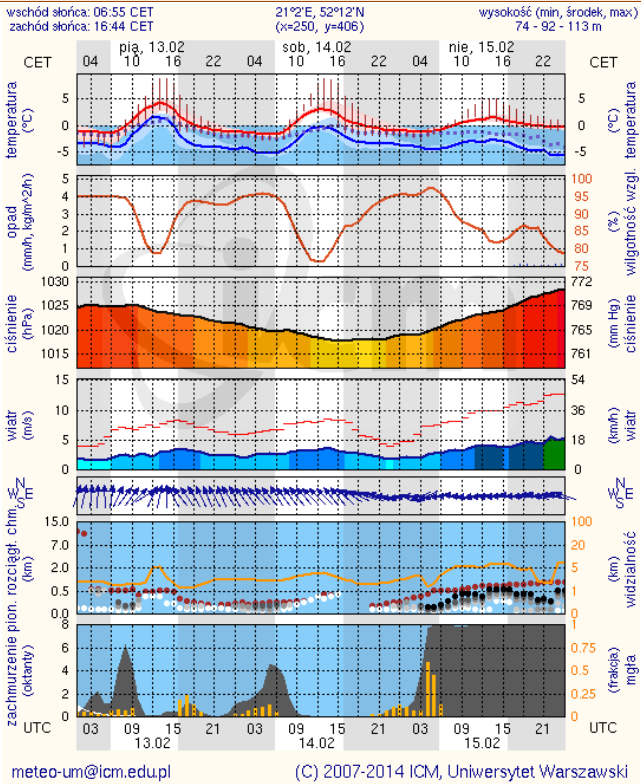

METEOROGRAMY

dla głównych miast województwa mazowieckiego :

Warszawa