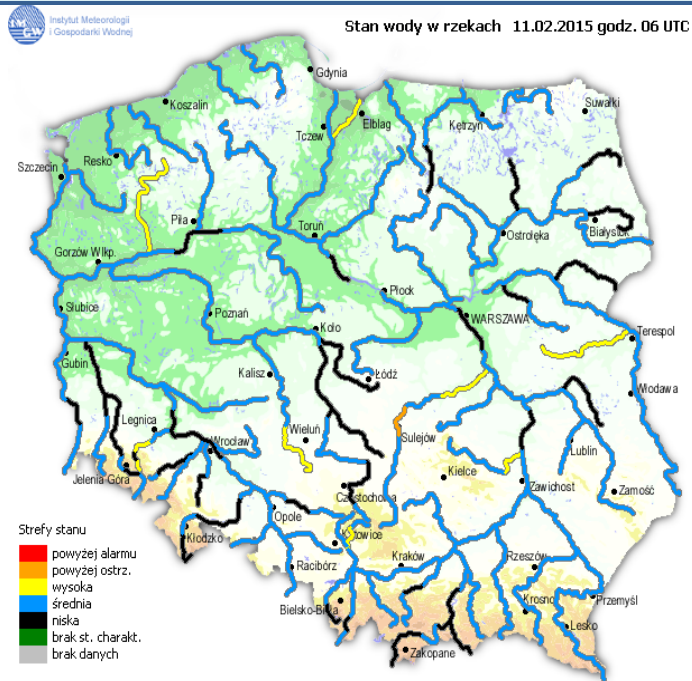

BIULETYN INFORMACYJNY NR 42/2015
za okres od 11.02.2015 r. godz. 8.00 do 12.02.2015 r. do godz. 8.00

czwartek, 12.02.2015 r.

Najważniejsze zdarzenia z minionej doby

1. **Warszawa** – protest rolników przed siedzibą Ministerstwa Rolnictwa i blokada DK2.
2. **Zwoleń** – protest rolników i blokada DK12.
3. **Borkowo- Kościelne** (pow. sierpecki) – protest rolników i blokada DK10.
4. **Zdany** (pow. siedlecki) – protest rolników i blokada DK 2.
5. **Potaszniki** (pow. garwoliński) – protest rolników i blokada DK17.
6. **Warszawa** – wyciek gazu w żłobku, ewakuacja dzieci.

Skala jakości powietrza

	PM10 - 1h	PM10 - 24h	NO ₂ - 1h	CO - 8h	O ₃ - 1h	O ₃ - 8h	SO ₂ - 1h	SO ₂ - 24h
Bardzo dobry	0-20	0-20	0-40	0-2000	0-24	0-24	0-70	0-25
Dobry	20-60	20-60	40-120	2000-6000	24-72	24-72	70-210	25-50
Umiarkowany	60-100	60-100	120-200	6000-10000	72-120	72-120	210-350	50-100
Dostateczny	100-140	100-140	200-280	1000-14000	120-168	120-168	350-490	100-125
Zły	140-200	140-200	280-400	>14000	168-240	168-240	490-700	>125
Bardzo zły	>200	>200	>400		>240	>240	>700	

INFORMACJE HYDROLOGICZNO - METEOROLOGICZNE

Zjawiska lodowe

B R A K

Ostrzeżenie meteorologiczne

B R A K

Stan wody na głównych rzekach Polski

Rozkład dobowej sumy opadów

Prognoza pogody na dziś