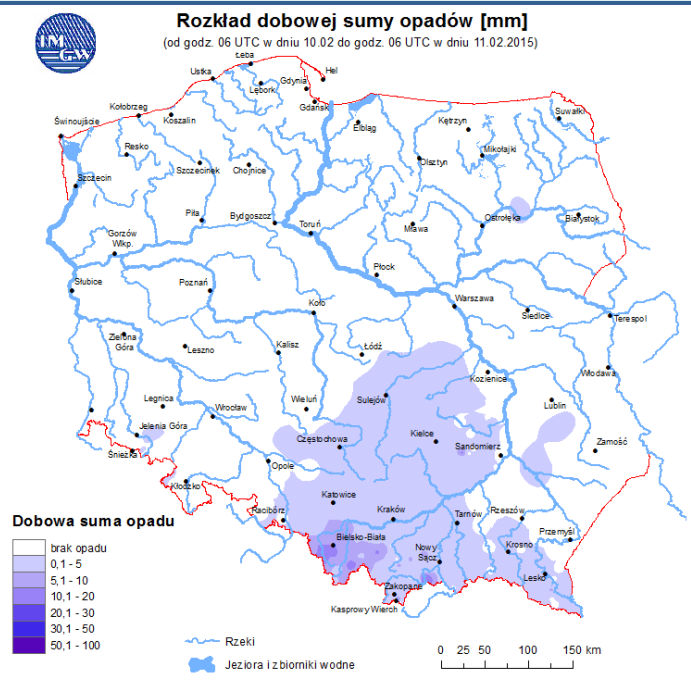

BIULETYN INFORMACYJNY NR 42/2015
za okres od 11.02.2015 r. godz. 8.00 do 12.02.2015 r. do godz. 8.00

czwartek, 12.02.2015 r.

Najważniejsze zdarzenia z minionej doby

1. **Warszawa** – protest rolników przed siedzibą Ministerstwa Rolnictwa i blokada DK2.
2. **Zwoleń** – protest rolników i blokada DK12.
3. **Borkowo- Kościelne** (pow. sierpecki) – protest rolników i blokada DK10.
4. **Zdany** (pow. siedlecki) – protest rolników i blokada DK 2.
5. **Potaszniki** (pow. garwoliński) – protest rolników i blokada DK17.
6. **Warszawa** – wyciek gazu w żłobku, ewakuacja dzieci.

Skala jakości powietrza

	PM10 - 1h	PM10 - 24h	NO ₂ - 1h	CO - 8h	O ₃ - 1h	O ₃ - 8h	SO ₂ - 1h	SO ₂ - 24h
Bardzo dobry	0-20	0-20	0-40	0-2000	0-24	0-24	0-70	0-25
Dobry	20-60	20-60	40-120	2000-6000	24-72	24-72	70-210	25-50
Umiarkowany	60-100	60-100	120-200	6000-10000	72-120	72-120	210-350	50-100
Dostateczny	100-140	100-140	200-280	1000-14000	120-168	120-168	350-490	100-125
Zły	140-200	140-200	280-400	>14000	168-240	168-240	490-700	>125
Bardzo zły	>200	>200	>400		>240	>240	>700	

INFORMACJE HYDROLOGICZNO - METEOROLOGICZNE

Zjawiska lodowe

B R A K

Ostrzeżenie meteorologiczne

B R A K

Stan wody na głównych rzekach Polski

Rozkład dobowej sumy opadów

Prognoza pogody na dziś