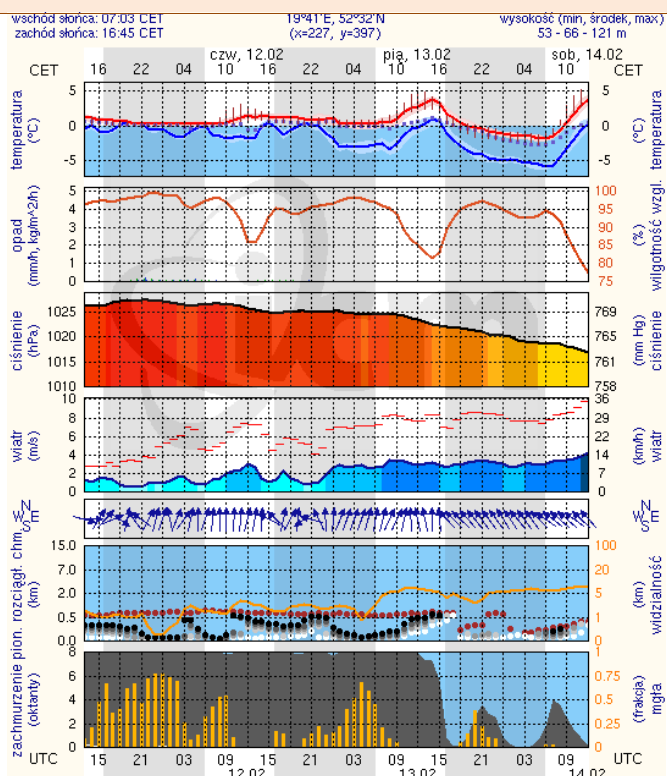

ZESTAWIENIE DANYCH STATYSTYCZNYCH
za okres: 11.02.2015 – 12.02.2015 r.

	KOMENDA STOŁECZNA POLICJI		W analizowanym okresie	Od początku roku
	1) Odnotowano wypadków		4	214
	2) Ofiary śmiertelne w wypadkach drogowych/ kolejowych/ lotniczych		0/0/0	11/0/0
	3) Osoby ranne w wypadkach drogowych/kolejowych/lotniczych		4/0/0	229/0/0
	4) Utonięcia /wychłodzenia		0/0	1/0
	KOMENDA WOJEWÓDZKA POLICJI		W analizowanym okresie	Od początku roku
	1) Odnotowano wypadków	Ogółem	3	203
	2) Ofiary śmiertelne w wypadkach drogowych/ kolejowych/ lotniczych		0/0/0	26/0/0
	3) Osoby ranne w wypadkach drogowych/kolejowych/lotniczych		3/0	223/2/0
	4) Utonięcia /wychłodzenia		0/0	0/1
	KOMENDA WOJEWÓDZKA PAŃSTWOWEJ STRAŻY POŻARNEJ		W analizowanym okresie	Od początku roku
	1) Liczba pożarów	ogółem	20	1092
	2) Ofiary śmiertelne w pożarach/zaczadzenia		0/0/0	9/0
	3) Osoby ranne w pożarach/zatrute CO		4/0/0	44/0

Skala jakości powietrza

	PM10 - 1h	PM10 - 24h	NO ₂ - 1h	CO - 8h	O ₃ - 1h	O ₃ - 8h	SO ₂ - 1h	SO ₂ - 24h
Bardzo dobry	0-20	0-20	0-40	0-2000	0-24	0-24	0-70	0-25
Dobry	20-60	20-60	40-120	2000-6000	24-72	24-72	70-210	25-50
Umiarkowany	60-100	60-100	120-200	6000-10000	72-120	72-120	210-350	50-100
Dostateczny	100-140	100-140	200-280	1000-14000	120-168	120-168	350-490	100-125
Zły	140-200	140-200	280-400	>14000	168-240	168-240	490-700	>125
Bardzo zły	>200	>200	>400		>240	>240	>700	

INFORMACJE HYDROLOGICZNO - METEOROLOGICZNE

Zjawiska lodowe

B R A K

Ostrzeżenie meteorologiczne

B R A K

Stan wody na głównych rzekach Polski

Rozkład dobowej sumy opadów

Prognoza pogody na dziś

Pogoda na jutro

METEOROGRAMY

dla głównych miast województwa mazowieckiego :

Warszawa

Radom

Płock

Ciechanów

Ostrołęka