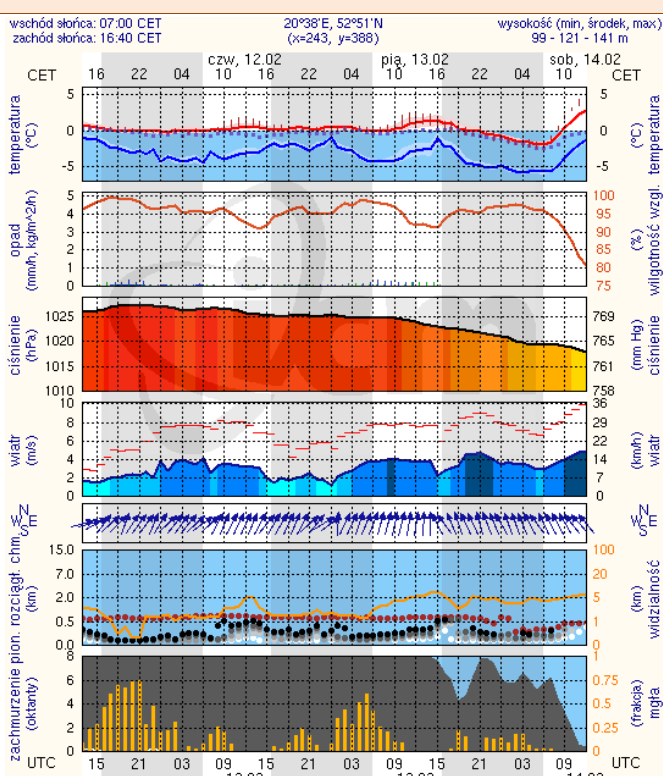

ZESTAWIENIE DANYCH STATYSTYCZNYCH
za okres: 11.02.2015 – 12.02.2015 r.

	KOMENDA STOŁECZNA POLICJI		W analizowanym okresie	Od początku roku
	1) Odnotowano wypadków		4	214
	2) Ofiary śmiertelne w wypadkach drogowych/ kolejowych/ lotniczych		0/0/0	11/0/0
	3) Osoby ranne w wypadkach drogowych/kolejowych/lotniczych		4/0/0	229/0/0
	4) Utonięcia /wychłodzenia		0/0	1/0
	KOMENDA WOJEWÓDZKA POLICJI		W analizowanym okresie	Od początku roku
	1) Odnotowano wypadków	Ogółem	3	203
	2) Ofiary śmiertelne w wypadkach drogowych/ kolejowych/ lotniczych		0/0/0	26/0/0
	3) Osoby ranne w wypadkach drogowych/kolejowych/lotniczych		3/0	223/2/0
	4) Utonięcia /wychłodzenia		0/0	0/1
	KOMENDA WOJEWÓDZKA PAŃSTWOWEJ STRAŻY POŻARNEJ		W analizowanym okresie	Od początku roku
	1) Liczba pożarów	ogółem	20	1092
	2) Ofiary śmiertelne w pożarach/zaczadzenia		0/0/0	9/0
	3) Osoby ranne w pożarach/zatrute CO		4/0/0	44/0

Skala jakości powietrza

	PM10 - 1h	PM10 - 24h	NO ₂ - 1h	CO - 8h	O ₃ - 1h	O ₃ - 8h	SO ₂ - 1h	SO ₂ - 24h
Bardzo dobry	0-20	0-20	0-40	0-2000	0-24	0-24	0-70	0-25
Dobry	20-60	20-60	40-120	2000-6000	24-72	24-72	70-210	25-50
Umiarkowany	60-100	60-100	120-200	6000-10000	72-120	72-120	210-350	50-100
Dostateczny	100-140	100-140	200-280	1000-14000	120-168	120-168	350-490	100-125
Zły	140-200	140-200	280-400	>14000	168-240	168-240	490-700	>125
Bardzo zły	>200	>200	>400		>240	>240	>700	

INFORMACJE HYDROLOGICZNO - METEOROLOGICZNE

Zjawiska lodowe

B R A K

Ostrzeżenie meteorologiczne

B R A K

Stan wody na głównych rzekach Polski

Rozkład dobowej sumy opadów

Prognoza pogody na dziś

Pogoda na jutro

METEOROGRAMY

dla głównych miast województwa mazowieckiego :

Warszawa

Radom

Płock

Ciechanów

Ostrołęka