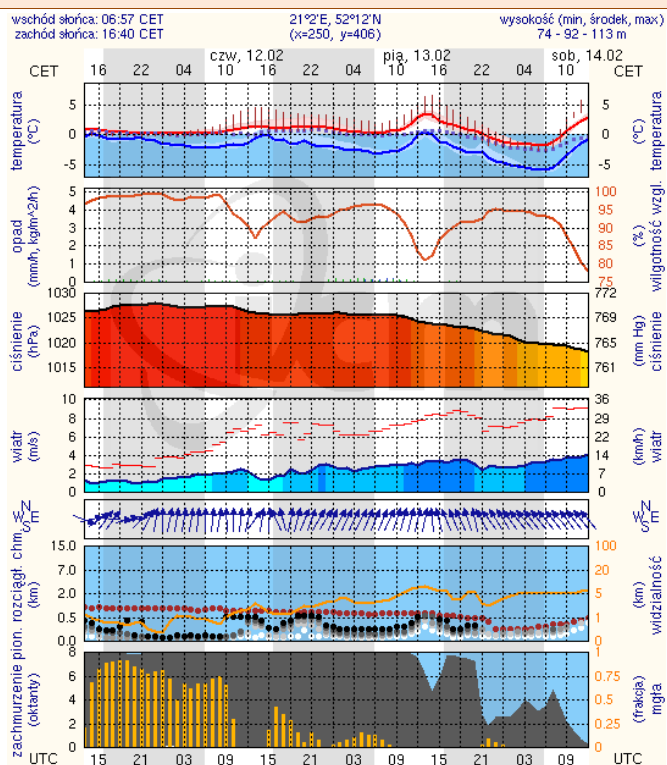

ZESTAWIENIE DANYCH STATYSTYCZNYCH
za okres: 11.02.2015 – 12.02.2015 r.

	KOMENDA STOŁECZNA POLICJI		W analizowanym okresie	Od początku roku
	1) Odnotowano wypadków		4	214
	2) Ofiary śmiertelne w wypadkach drogowych/ kolejowych/ lotniczych		0/0/0	11/0/0
	3) Osoby ranne w wypadkach drogowych/kolejowych/lotniczych		4/0/0	229/0/0
	4) Utonięcia /wychłodzenia		0/0	1/0
	KOMENDA WOJEWÓDZKA POLICJI		W analizowanym okresie	Od początku roku
	1) Odnotowano wypadków	Ogółem	3	203
	2) Ofiary śmiertelne w wypadkach drogowych/ kolejowych/ lotniczych		0/0/0	26/0/0
	3) Osoby ranne w wypadkach drogowych/kolejowych/lotniczych		3/0	223/2/0
	4) Utonięcia /wychłodzenia		0/0	0/1
	KOMENDA WOJEWÓDZKA PAŃSTWOWEJ STRAŻY POŻARNEJ		W analizowanym okresie	Od początku roku
	1) Liczba pożarów	ogółem	20	1092
	2) Ofiary śmiertelne w pożarach/zaczadzenia		0/0/0	9/0
	3) Osoby ranne w pożarach/zatrute CO		4/0/0	44/0

Skala jakości powietrza

	PM10 - 1h	PM10 - 24h	NO ₂ - 1h	CO - 8h	O ₃ - 1h	O ₃ - 8h	SO ₂ - 1h	SO ₂ - 24h
Bardzo dobry	0-20	0-20	0-40	0-2000	0-24	0-24	0-70	0-25
Dobry	20-60	20-60	40-120	2000-6000	24-72	24-72	70-210	25-50
Umiarkowany	60-100	60-100	120-200	6000-10000	72-120	72-120	210-350	50-100
Dostateczny	100-140	100-140	200-280	1000-14000	120-168	120-168	350-490	100-125
Zły	140-200	140-200	280-400	>14000	168-240	168-240	490-700	>125
Bardzo zły	>200	>200	>400		>240	>240	>700	

INFORMACJE HYDROLOGICZNO - METEOROLOGICZNE

Zjawiska lodowe

B R A K

Ostrzeżenie meteorologiczne

B R A K

Stan wody na głównych rzekach Polski

Rozkład dobowej sumy opadów

Prognoza pogody na dziś

Pogoda na jutro

METEOROGRAMY

dla głównych miast województwa mazowieckiego :

Warszawa

Radom

Płock

Ciechanów

Ostrołęka