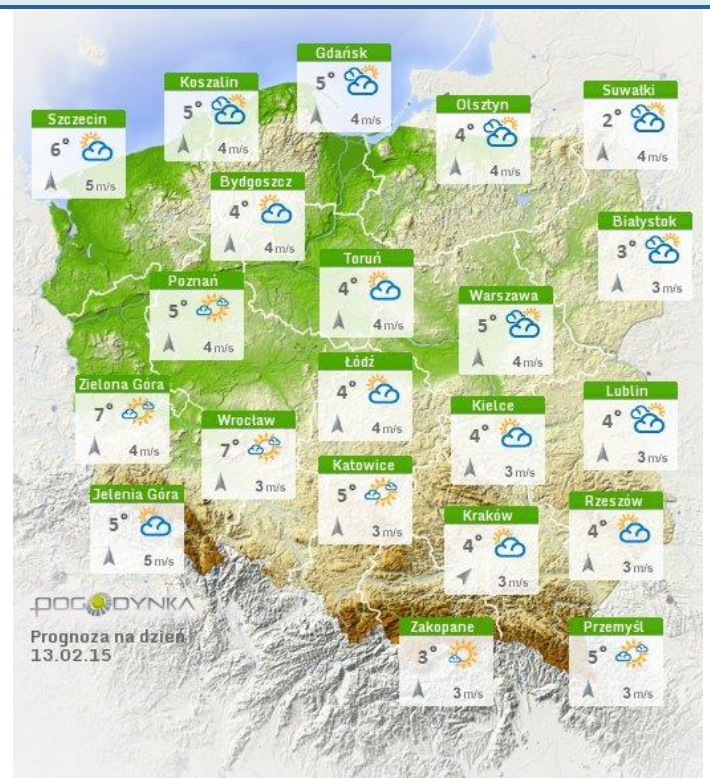

BIULETYN INFORMACYJNY NR 42/2015
za okres od 11.02.2015 r. godz. 8.00 do 12.02.2015 r. do godz. 8.00

czwartek, 12.02.2015 r.

Najważniejsze zdarzenia z minionej doby

1. **Warszawa** – protest rolników przed siedzibą Ministerstwa Rolnictwa i blokada DK2.
2. **Zwoleń** – protest rolników i blokada DK12.
3. **Borkowo- Kościelne** (pow. sierpecki) – protest rolników i blokada DK10.
4. **Zdany** (pow. siedlecki) – protest rolników i blokada DK 2.
5. **Potaszniki** (pow. garwoliński) – protest rolników i blokada DK17.
6. **Warszawa** – wyciek gazu w żłobku, ewakuacja dzieci.

Skala jakości powietrza

	PM10 - 1h	PM10 - 24h	NO ₂ - 1h	CO - 8h	O ₃ - 1h	O ₃ - 8h	SO ₂ - 1h	SO ₂ - 24h
Bardzo dobry	0-20	0-20	0-40	0-2000	0-24	0-24	0-70	0-25
Dobry	20-60	20-60	40-120	2000-6000	24-72	24-72	70-210	25-50
Umiarkowany	60-100	60-100	120-200	6000-10000	72-120	72-120	210-350	50-100
Dostateczny	100-140	100-140	200-280	1000-14000	120-168	120-168	350-490	100-125
Zły	140-200	140-200	280-400	>14000	168-240	168-240	490-700	>125
Bardzo zły	>200	>200	>400		>240	>240	>700	

INFORMACJE HYDROLOGICZNO - METEOROLOGICZNE

Zjawiska lodowe

B R A K

Ostrzeżenie meteorologiczne

B R A K

Stan wody na głównych rzekach Polski

Rozkład dobowej sumy opadów

Prognoza pogody na dziś

Pogoda na jutro

METEOROGRAMY

dla głównych miast województwa mazowieckiego :

Warszawa

Radom

Płock

Ciechanów

Ostrołęka