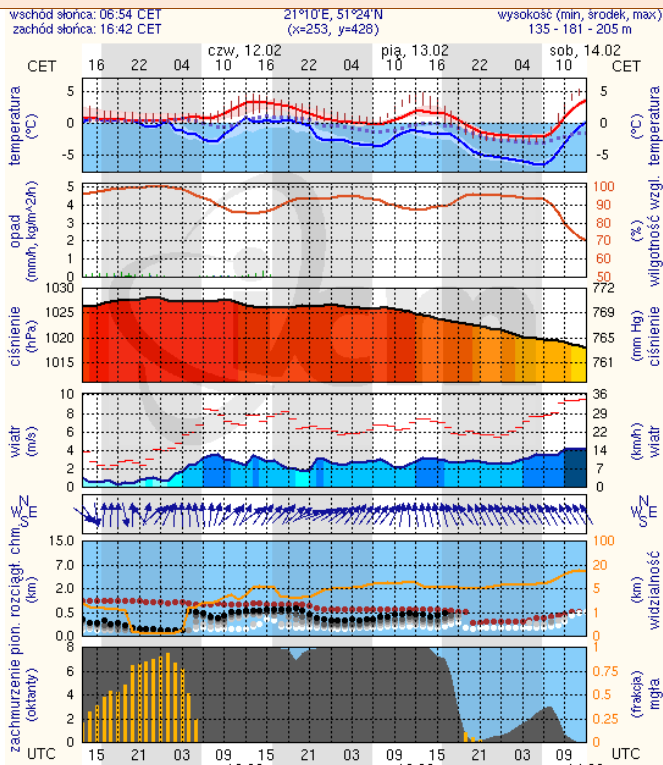

ZESTAWIENIE DANYCH STATYSTYCZNYCH
za okres: 11.02.2015 – 12.02.2015 r.

	KOMENDA STOŁECZNA POLICJI		W analizowanym okresie	Od początku roku
	1) Odnotowano wypadków		4	214
	2) Ofiary śmiertelne w wypadkach drogowych/ kolejowych/ lotniczych		0/0/0	11/0/0
	3) Osoby ranne w wypadkach drogowych/kolejowych/lotniczych		4/0/0	229/0/0
	4) Utonięcia /wychłodzenia		0/0	1/0
	KOMENDA WOJEWÓDZKA POLICJI		W analizowanym okresie	Od początku roku
	1) Odnotowano wypadków	Ogółem	3	203
	2) Ofiary śmiertelne w wypadkach drogowych/ kolejowych/ lotniczych		0/0/0	26/0/0
	3) Osoby ranne w wypadkach drogowych/kolejowych/lotniczych		3/0	223/2/0
	4) Utonięcia /wychłodzenia		0/0	0/1
	KOMENDA WOJEWÓDZKA PAŃSTWOWEJ STRAŻY POŻARNEJ		W analizowanym okresie	Od początku roku
	1) Liczba pożarów	ogółem	20	1092
	2) Ofiary śmiertelne w pożarach/zaczadzenia		0/0/0	9/0
	3) Osoby ranne w pożarach/zatrute CO		4/0/0	44/0

Skala jakości powietrza

	PM10 - 1h	PM10 - 24h	NO ₂ - 1h	CO - 8h	O ₃ - 1h	O ₃ - 8h	SO ₂ - 1h	SO ₂ - 24h
Bardzo dobry	0-20	0-20	0-40	0-2000	0-24	0-24	0-70	0-25
Dobry	20-60	20-60	40-120	2000-6000	24-72	24-72	70-210	25-50
Umiarkowany	60-100	60-100	120-200	6000-10000	72-120	72-120	210-350	50-100
Dostateczny	100-140	100-140	200-280	1000-14000	120-168	120-168	350-490	100-125
Zły	140-200	140-200	280-400	>14000	168-240	168-240	490-700	>125
Bardzo zły	>200	>200	>400		>240	>240	>700	

INFORMACJE HYDROLOGICZNO - METEOROLOGICZNE

Zjawiska lodowe

B R A K

Ostrzeżenie meteorologiczne

B R A K

Stan wody na głównych rzekach Polski

Rozkład dobowej sumy opadów

Prognoza pogody na dziś

Pogoda na jutro

METEOROGRAMY

dla głównych miast województwa mazowieckiego :

Warszawa

Radom

Płock

Ciechanów

Ostrołęka