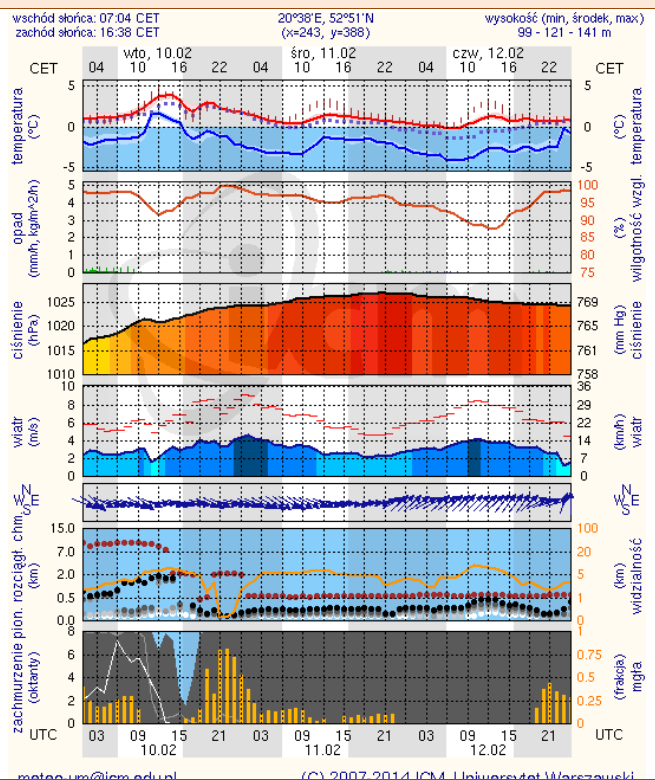

BIULETYN INFORMACYJNY NR 40/2015
za okres od 09.02.2015 r. godz. 8.00 do 10.02.2015 r. do godz. 8.00

wtorek, 10.02.2015 r.

Najważniejsze zdarzenia z minionej doby

1. **Zdany** (pow. siedlecki) – protest rolników i blokada DK2.
2. **Wiśniew Szlachecki** (pow. sokołowski) – protest rolników i blokada na DK62.
3. **Warszawa** – zawalenie się stropu w opuszczonym budynku.

ZESTAWIENIE DANYCH STATYSTYCZNYCH
za okres: 09.02.2015 – 10.02.2015 r.

	KOMENDA STOŁĘCZNA POLICJI		W analizowanym okresie	Od początku roku
	1)	2)		
	1) Odnotowano wypadków		4	205
	2) Ofiary śmiertelne w wypadkach drogowych/ kolejowych/ lotniczych		1/0/0	11/0/0
	3) Osoby ranne w wypadkach drogowych/kolejowych/lotniczych		4/0/0	218/0/0
	4) Utonięcia /wychłodzenia		0/0	1/0
	KOMENDA WOJEWÓDZKA POLICJI		W analizowanym okresie	Od początku roku
	1)	Ogółem		
	1) Odnotowano wypadków	Ogółem	6	197
	2) Ofiary śmiertelne w wypadkach drogowych/ kolejowych/ lotniczych		0/0/0	26/0/0
	3) Osoby ranne w wypadkach drogowych/kolejowych/lotniczych		7/0/0	217/2/0
	4) Utonięcia /wychłodzenia		0/0	0/1
	KOMENDA WOJEWÓDZKA PAŃSTWOWEJ STRAŻY POŻARNEJ		W analizowanym okresie	Od początku roku
	1)	ogółem		
	1) Liczba pożarów	ogółem	21	1066
	2) Ofiary śmiertelne w pożarach/zaczadzenia		0/0/0	9/0
	3) Osoby ranne w pożarach/zatrute CO		0/0/0	44/0

INFORMACJE HYDROLOGICZNO - METEOROLOGICZNE

Zjawiska lodowe

B R A K

Ostrzeżenie meteorologiczne

B R A K

Stan wody na głównych rzekach Polski

Rozkład dobowej sumy opadów

Prognoza pogody na dziś

Pogoda na jutro

METEOROGRAMY

dla głównych miast województwa mazowieckiego :

Warszawa

Radom

Płock

Ciechanów

WOJEWÓDZKIE CENTRUM ZARZĄDZANIA KRYZYSOWEGO