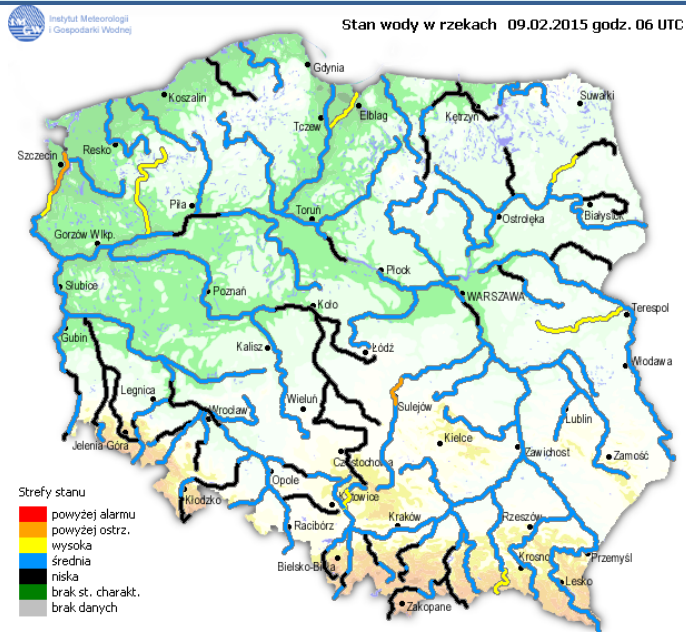

BIULETYN INFORMACYJNY NR 40/2015
za okres od 09.02.2015 r. godz. 8.00 do 10.02.2015 r. do godz. 8.00

wtorek, 10.02.2015 r.

Najważniejsze zdarzenia z minionej doby

1. **Zdany** (pow. siedlecki) – protest rolników i blokada DK2.
2. **Wiśniew Szlachecki** (pow. sokołowski) – protest rolników i blokada na DK62.
3. **Warszawa** – zawalenie się stropu w opuszczonym budynku.

ZESTAWIENIE DANYCH STATYSTYCZNYCH
za okres: 09.02.2015 – 10.02.2015 r.

	KOMENDA STOŁĘCZNA POLICJI		W analizowanym okresie	Od początku roku
	1)	2)		
	1) Odnotowano wypadków		4	205
	2) Ofiary śmiertelne w wypadkach drogowych/ kolejowych/ lotniczych		1/0/0	11/0/0
	3) Osoby ranne w wypadkach drogowych/kolejowych/lotniczych		4/0/0	218/0/0
	4) Utonięcia /wychłodzenia		0/0	1/0
	KOMENDA WOJEWÓDZKA POLICJI		W analizowanym okresie	Od początku roku
	1)	Ogółem		
	1) Odnotowano wypadków	Ogółem	6	197
	2) Ofiary śmiertelne w wypadkach drogowych/ kolejowych/ lotniczych		0/0/0	26/0/0
	3) Osoby ranne w wypadkach drogowych/kolejowych/lotniczych		7/0/0	217/2/0
	4) Utonięcia /wychłodzenia		0/0	0/1
	KOMENDA WOJEWÓDZKA PAŃSTWOWEJ STRAŻY POŻARNEJ		W analizowanym okresie	Od początku roku
	1)	ogółem		
	1) Liczba pożarów	ogółem	21	1066
	2) Ofiary śmiertelne w pożarach/zaczadzenia		0/0/0	9/0
	3) Osoby ranne w pożarach/zatrute CO		0/0/0	44/0

Skala jakości powietrza

	PM10 - 1h	PM10 - 24h	NO ₂ - 1h	CO - 8h	O ₃ - 1h	O ₃ - 8h	SO ₂ - 1h	SO ₂ - 24h
Bardzo dobry	0-20	0-20	0-40	0-2000	0-24	0-24	0-70	0-25
Dobry	20-60	20-60	40-120	2000-6000	24-72	24-72	70-210	25-60
Umiarkowany	60-100	60-100	120-200	6000-10000	72-120	72-120	210-350	60-100
Dostateczny	100-140	100-140	200-280	1000-14000	120-168	120-168	350-490	100-125
Zły	140-200	140-200	280-400	>14000	168-240	168-240	490-700	>125
Bardzo zły	>200	>200	>400		>240	>240	>700	

INFORMACJE HYDROLOGICZNO - METEOROLOGICZNE

Zjawiska lodowe

B R A K

Ostrzeżenie meteorologiczne

B R A K

Stan wody na głównych rzekach Polski

Rozkład dobowej sumy opadów

Prognoza pogody na dziś