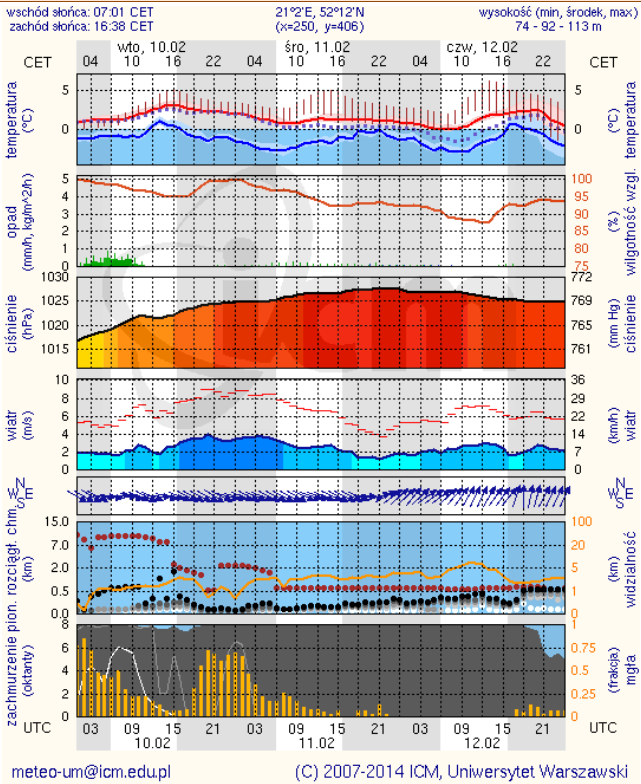

METEOROGRAMY

dla głównych miast województwa mazowieckiego :

Warszawa