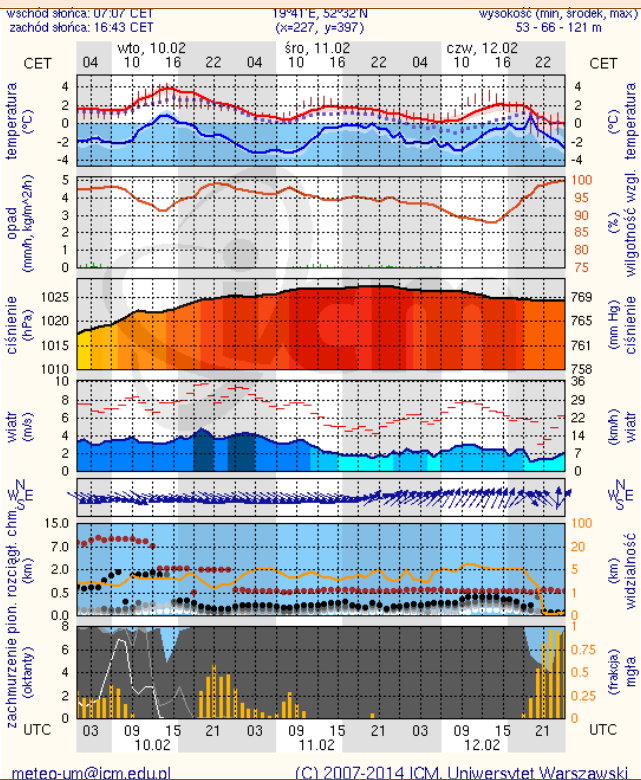

BIULETYN INFORMACYJNY NR 40/2015
za okres od 09.02.2015 r. godz. 8.00 do 10.02.2015 r. do godz. 8.00

wtorek, 10.02.2015 r.

Najważniejsze zdarzenia z minionej doby

1. **Zdany** (pow. siedlecki) – protest rolników i blokada DK2.
2. **Wiśniew Szlachecki** (pow. sokołowski) – protest rolników i blokada na DK62.
3. **Warszawa** – zawalenie się stropu w opuszczonym budynku.

ZESTAWIENIE DANYCH STATYSTYCZNYCH
za okres: 09.02.2015 – 10.02.2015 r.

	KOMENDA STOŁĘCZNA POLICJI		W analizowanym okresie	Od początku roku
	1)	2)		
	1) Odnotowano wypadków		4	205
	2) Ofiary śmiertelne w wypadkach drogowych/ kolejowych/ lotniczych		1/0/0	11/0/0
	3) Osoby ranne w wypadkach drogowych/kolejowych/lotniczych		4/0/0	218/0/0
	4) Utonięcia /wychłodzenia		0/0	1/0
	KOMENDA WOJEWÓDZKA POLICJI		W analizowanym okresie	Od początku roku
	1)	Ogółem		
	1) Odnotowano wypadków	Ogółem	6	197
	2) Ofiary śmiertelne w wypadkach drogowych/ kolejowych/ lotniczych		0/0/0	26/0/0
	3) Osoby ranne w wypadkach drogowych/kolejowych/lotniczych		7/0/0	217/2/0
	4) Utonięcia /wychłodzenia		0/0	0/1
	KOMENDA WOJEWÓDZKA PAŃSTWOWEJ STRAŻY POŻARNEJ		W analizowanym okresie	Od początku roku
	1)	ogółem		
	1) Liczba pożarów	ogółem	21	1066
	2) Ofiary śmiertelne w pożarach/zaczadzenia		0/0/0	9/0
	3) Osoby ranne w pożarach/zatrute CO		0/0/0	44/0

INFORMACJE HYDROLOGICZNO - METEOROLOGICZNE

Zjawiska lodowe

B R A K

Ostrzeżenie meteorologiczne

B R A K

Stan wody na głównych rzekach Polski

Rozkład dobowej sumy opadów

Prognoza pogody na dziś

Pogoda na jutro

METEOROGRAMY

dla głównych miast województwa mazowieckiego :

Warszawa

Radom

Płock

Ciechanów

WOJEWÓDZKIE CENTRUM ZARZĄDZANIA KRYZYSOWEGO