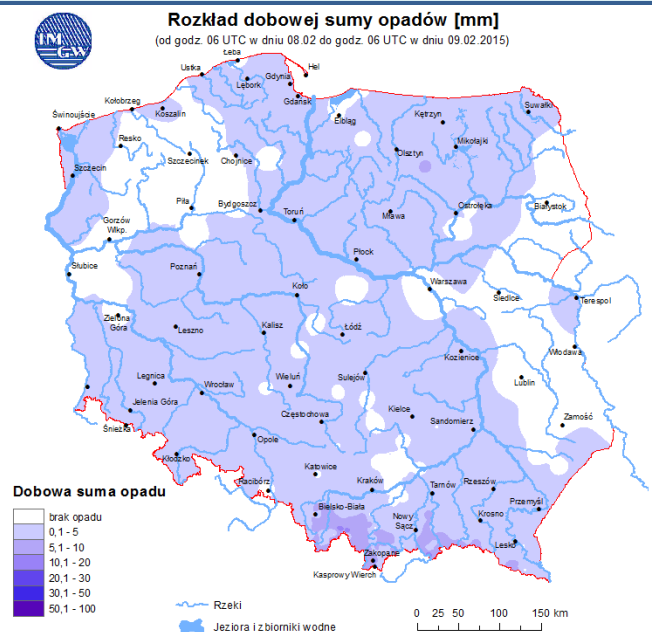

BIULETYN INFORMACYJNY NR 40/2015
za okres od 09.02.2015 r. godz. 8.00 do 10.02.2015 r. do godz. 8.00

wtorek, 10.02.2015 r.

Najważniejsze zdarzenia z minionej doby

1. **Zdany** (pow. siedlecki) – protest rolników i blokada DK2.
2. **Wiśniew Szlachecki** (pow. sokołowski) – protest rolników i blokada na DK62.
3. **Warszawa** – zawalenie się stropu w opuszczonym budynku.

ZESTAWIENIE DANYCH STATYSTYCZNYCH
za okres: 09.02.2015 – 10.02.2015 r.

	KOMENDA STOŁĘCZNA POLICJI		W analizowanym okresie	Od początku roku
	1)	2)		
	1) Odnotowano wypadków		4	205
	2) Ofiary śmiertelne w wypadkach drogowych/ kolejowych/ lotniczych		1/0/0	11/0/0
	3) Osoby ranne w wypadkach drogowych/kolejowych/lotniczych		4/0/0	218/0/0
	4) Utonięcia /wychłodzenia		0/0	1/0
	KOMENDA WOJEWÓDZKA POLICJI		W analizowanym okresie	Od początku roku
	1)	Ogółem		
	1) Odnotowano wypadków	Ogółem	6	197
	2) Ofiary śmiertelne w wypadkach drogowych/ kolejowych/ lotniczych		0/0/0	26/0/0
	3) Osoby ranne w wypadkach drogowych/kolejowych/lotniczych		7/0/0	217/2/0
	4) Utonięcia /wychłodzenia		0/0	0/1
	KOMENDA WOJEWÓDZKA PAŃSTWOWEJ STRAŻY POŻARNEJ		W analizowanym okresie	Od początku roku
	1)	ogółem		
	1) Liczba pożarów	ogółem	21	1066
	2) Ofiary śmiertelne w pożarach/zaczadzenia		0/0/0	9/0
	3) Osoby ranne w pożarach/zatrute CO		0/0/0	44/0

Skala jakości powietrza

	PM10 - 1h	PM10 - 24h	NO ₂ - 1h	CO - 8h	O ₃ - 1h	O ₃ - 8h	SO ₂ - 1h	SO ₂ - 24h
Bardzo dobry	0-20	0-20	0-40	0-2000	0-24	0-24	0-70	0-25
Dobry	20-60	20-60	40-120	2000-6000	24-72	24-72	70-210	25-60
Umiarkowany	60-100	60-100	120-200	6000-10000	72-120	72-120	210-350	60-100
Dostateczny	100-140	100-140	200-280	1000-14000	120-168	120-168	350-490	100-125
Zły	140-200	140-200	280-400	>14000	168-240	168-240	490-700	>125
Bardzo zły	>200	>200	>400		>240	>240	>700	

INFORMACJE HYDROLOGICZNO - METEOROLOGICZNE

Zjawiska lodowe

B R A K

Ostrzeżenie meteorologiczne

B R A K

Stan wody na głównych rzekach Polski

Rozkład dobowej sumy opadów

Prognoza pogody na dziś