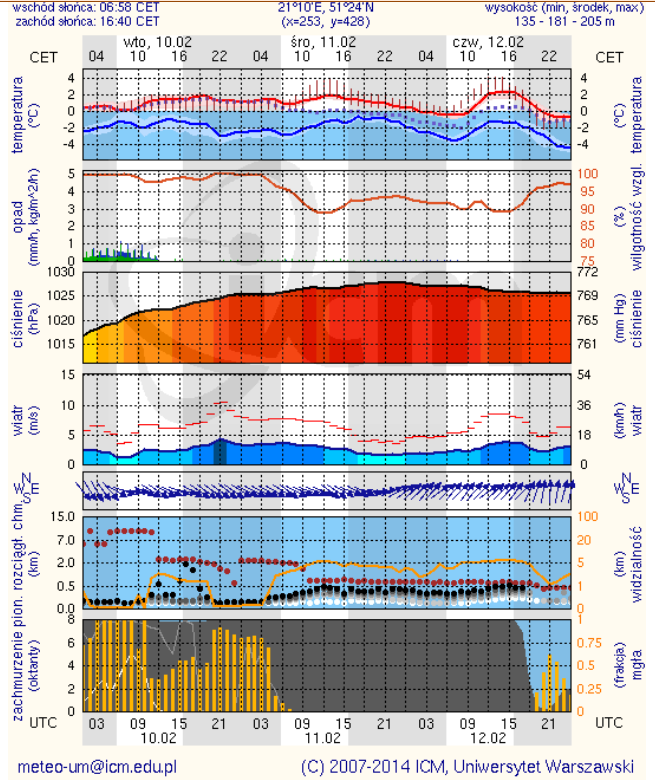

BIULETYN INFORMACYJNY NR 40/2015
za okres od 09.02.2015 r. godz. 8.00 do 10.02.2015 r. do godz. 8.00

wtorek, 10.02.2015 r.

Najważniejsze zdarzenia z minionej doby

1. **Zdany** (pow. siedlecki) – protest rolników i blokada DK2.
2. **Wiśniew Szlachecki** (pow. sokołowski) – protest rolników i blokada na DK62.
3. **Warszawa** – zawalenie się stropu w opuszczonym budynku.

ZESTAWIENIE DANYCH STATYSTYCZNYCH
za okres: 09.02.2015 – 10.02.2015 r.

	KOMENDA STOŁĘCZNA POLICJI		W analizowanym okresie	Od początku roku
	1)	2)		
	1) Odnotowano wypadków		4	205
	2) Ofiary śmiertelne w wypadkach drogowych/ kolejowych/ lotniczych		1/0/0	11/0/0
	3) Osoby ranne w wypadkach drogowych/kolejowych/lotniczych		4/0/0	218/0/0
	4) Utonięcia /wychłodzenia		0/0	1/0
	KOMENDA WOJEWÓDZKA POLICJI		W analizowanym okresie	Od początku roku
	1)	Ogółem		
	1) Odnotowano wypadków	Ogółem	6	197
	2) Ofiary śmiertelne w wypadkach drogowych/ kolejowych/ lotniczych		0/0/0	26/0/0
	3) Osoby ranne w wypadkach drogowych/kolejowych/lotniczych		7/0/0	217/2/0
	4) Utonięcia /wychłodzenia		0/0	0/1
	KOMENDA WOJEWÓDZKA PAŃSTWOWEJ STRAŻY POŻARNEJ		W analizowanym okresie	Od początku roku
	1)	ogółem		
	1) Liczba pożarów	ogółem	21	1066
	2) Ofiary śmiertelne w pożarach/zaczadzenia		0/0/0	9/0
	3) Osoby ranne w pożarach/zatrute CO		0/0/0	44/0

INFORMACJE HYDROLOGICZNO - METEOROLOGICZNE

Zjawiska lodowe

B R A K

Ostrzeżenie meteorologiczne

B R A K

Stan wody na głównych rzekach Polski

Rozkład dobowej sumy opadów

Prognoza pogody na dziś

Pogoda na jutro

METEOROGRAMY

dla głównych miast województwa mazowieckiego :

Warszawa

Radom

Płock

Ciechanów

WOJEWÓDZKIE CENTRUM ZARZĄDZANIA KRYZYSOWEGO