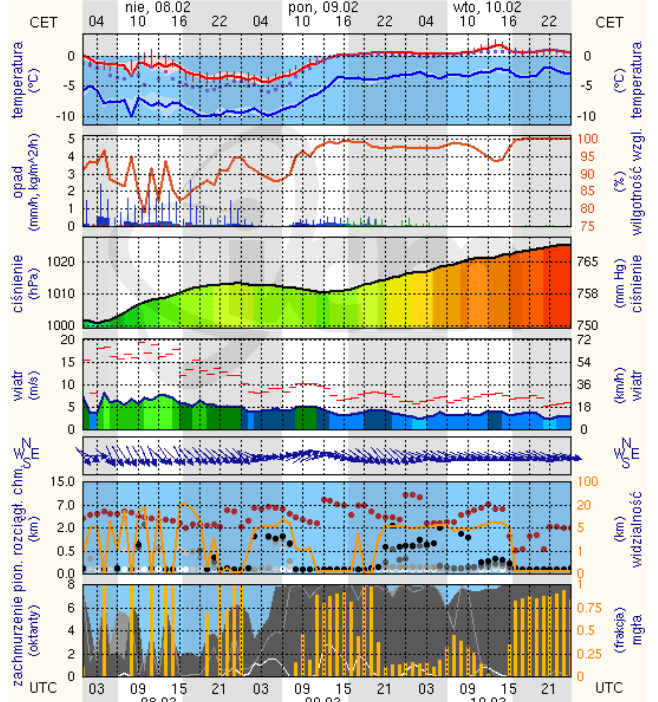

**ZESTAWIENIE DANYCH STATYSTYCZNYCH**  
za okres: 07.02.2015 – 08.02.2015 r.

	<b>KOMENDA STOŁECZNA POLICJI</b>		<b>W analizowanym okresie</b>	<b>Od początku roku</b>
	1) Odnotowano wypadków		3	196
	2) Ofiary śmiertelne w wypadkach drogowych/ kolejowych/ lotniczych		1/0/0	10/0/0
	3) Osoby ranne w wypadkach drogowych/kolejowych/lotniczych		3/0/0	207/0/0
	4) Utonięcia /wychłodzenia		0/0	1/0
	<b>KOMENDA WOJEWÓDZKA POLICJI</b>		<b>W analizowanym okresie</b>	<b>Od początku roku</b>
	1) Odnotowano wypadków	Ogółem	2	186
	2) Ofiary śmiertelne w wypadkach drogowych/ kolejowych/ lotniczych		0/0/0	26/0/0
	3) Osoby ranne w wypadkach drogowych/kolejowych/lotniczych		1/0/0	207/2/0
	4) Utonięcia /wychłodzenia		0/0	0/1
	<b>KOMENDA WOJEWÓDZKA PAŃSTWOWEJ STRAŻY POŻARNEJ</b>		<b>W analizowanym okresie</b>	<b>Od początku roku</b>
	1) Liczba pożarów	ogółem	45	1019
	2) Ofiary śmiertelne w pożarach/zaczadzenia		1/0/0	9/0
	3) Osoby ranne w pożarach/zatrute CO		2/0	43/0

## Płock

wschód słońca: 07:11 CET  
zachód słońca: 16:39 CET

19°41'E, 52°32'N  
(x=227, y=397)

wysokość (min, środek, max):  
53 - 66 - 121 m

meteo-um@icm.edu.pl

(C) 2007-2014 ICM, Uniwersytet Warszawski

## Ciechanów

wschód słońca: 07:08 CET  
zachód słońca: 16:34 CET

20°38'E, 52°51'N  
(x=243, y=388)

wysokość (min, środek, max):  
99 - 121 - 141 m

meteo-um@icm.edu.pl

(C) 2007-2014 ICM, Uniwersytet Warszawski

## Ostrołęka

wschód słońca: 07:05 CET  
zachód słońca: 16:30 CET

21°33'E, 53°3'N  
(x=258, y=382)

wysokość (min, środek, max):  
90 - 95 - 122 m

meteo-um@icm.edu.pl

(C) 2007-2014 ICM, Uniwersytet Warszawski