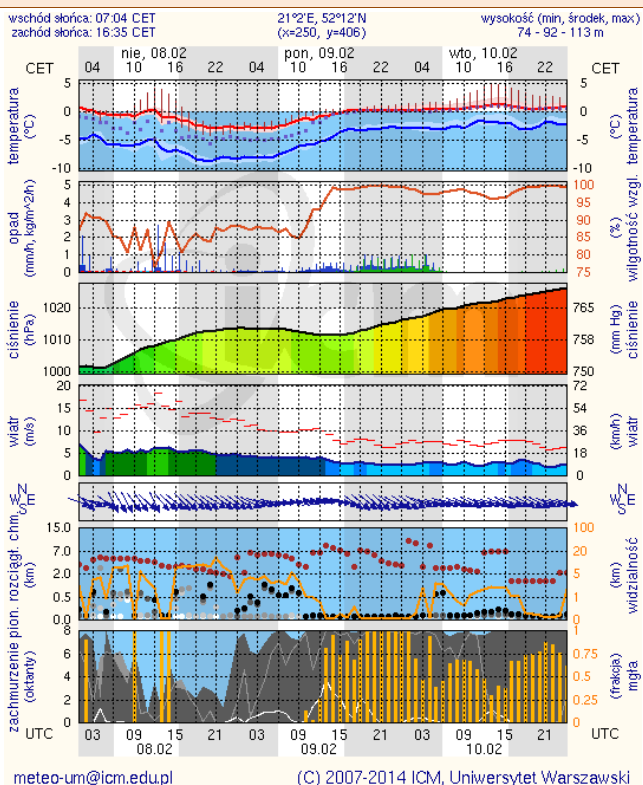

Prognoza pogody na dziś

Pogoda na jutro

METEOROGRAMY

dla głównych miast województwa mazowieckiego :

Warszawa

Radom

WOJEWÓDZKIE CENTRUM ZARZĄDZANIA KRYZYSOWEGO

Plac Bankowy 3/5, 00-950 Warszawa, tel.: (22) 595-13-00; 595-13-01; 987; fax.: (22) 620-19-40; 695-63-53;

www.mazowieckie.pl