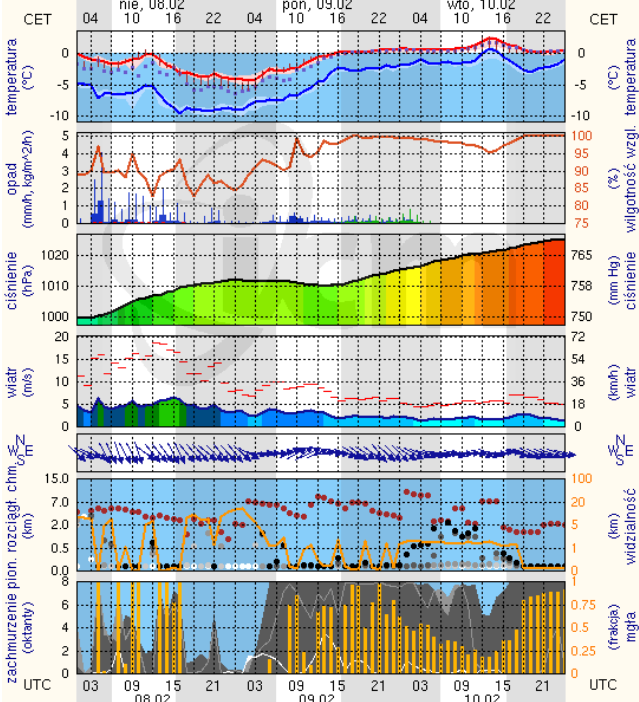

## Płock

wschód słońca: 07:11 CET  
zachód słońca: 16:39 CET

19°41'E, 52°32'N  
(x=227, y=397)

wysokość (min, środek, max):  
53 - 66 - 121 m

meteo-um@icm.edu.pl

(C) 2007-2014 ICM, Uniwersytet Warszawski

## Ciechanów

wschód słońca: 07:08 CET  
zachód słońca: 16:34 CET

20°38'E, 52°51'N  
(x=243, y=388)

wysokość (min, środek, max):  
99 - 121 - 141 m

meteo-um@icm.edu.pl

(C) 2007-2014 ICM, Uniwersytet Warszawski

## Ostrołęka

wschód słońca: 07:05 CET  
zachód słońca: 16:30 CET

21°33'E, 53°3'N  
(x=258, y=382)

wysokość (min, środek, max):  
90 - 95 - 122 m

meteo-um@icm.edu.pl

(C) 2007-2014 ICM, Uniwersytet Warszawski

## Siedlce

wschód słońca: 06:59 CET  
zachód słońca: 16:30 CET

22°16'E, 52°10'N  
(x=271, y=406)

wysokość (min, środek, max):  
149 - 164 - 183 m

meteo-um@icm.edu.pl

(C) 2007-2014 ICM, Uniwersytet Warszawski