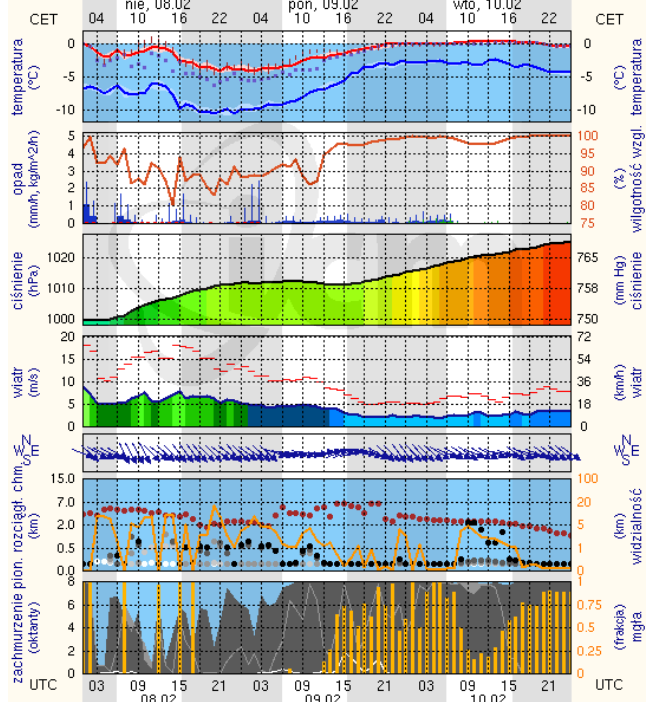

## Płock

wschód słońca: 07:11 CET  
zachód słońca: 16:39 CET

19°41'E, 52°32'N  
(x=227, y=397)

wysokość (min, środek, max):  
53 - 66 - 121 m

meteo-um@icm.edu.pl

(C) 2007-2014 ICM, Uniwersytet Warszawski

## Ciechanów

wschód słońca: 07:08 CET  
zachód słońca: 16:34 CET

20°38'E, 52°51'N  
(x=243, y=388)

wysokość (min, środek, max):  
99 - 121 - 141 m

meteo-um@icm.edu.pl

(C) 2007-2014 ICM, Uniwersytet Warszawski

## Ostrołęka

wschód słońca: 07:05 CET  
zachód słońca: 16:30 CET

21°33'E, 53°3'N  
(x=258, y=382)

wysokość (min, środek, max):  
90 - 95 - 122 m

meteo-um@icm.edu.pl

(C) 2007-2014 ICM, Uniwersytet Warszawski

## Siedlce

wschód słońca: 06:59 CET  
zachód słońca: 16:30 CET

22°16'E, 52°10'N  
(x=271, y=406)

wysokość (min, środek, max):  
149 - 164 - 183 m

meteo-um@icm.edu.pl

(C) 2007-2014 ICM, Uniwersytet Warszawski