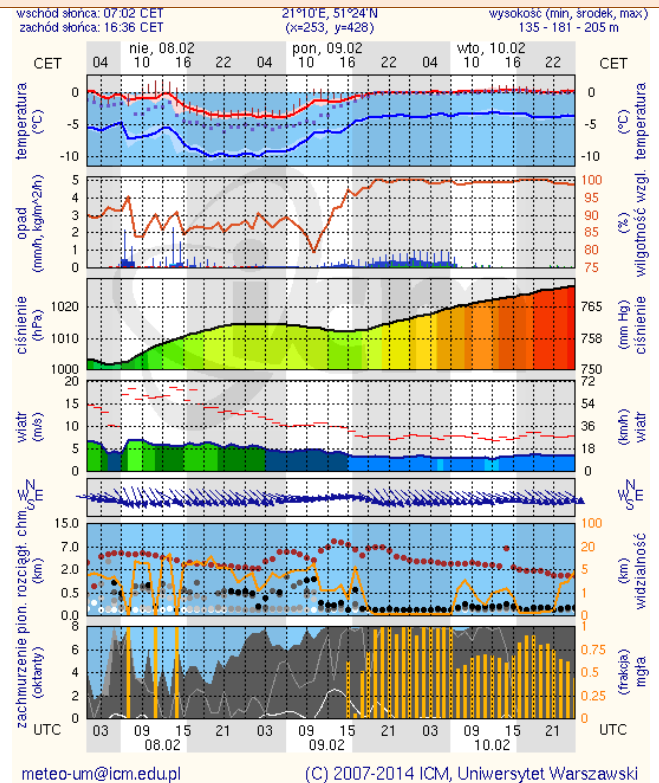

Radom

WOJEWÓDZKIE CENTRUM ZARZĄDZANIA KRYZYSOWEGO

Plac Bankowy 3/5, 00-950 Warszawa, tel.: (22) 595-13-00; 595-13-01; 987; fax.: (22) 620-19-40; 695-63-53;

www.mazowieckie.pl