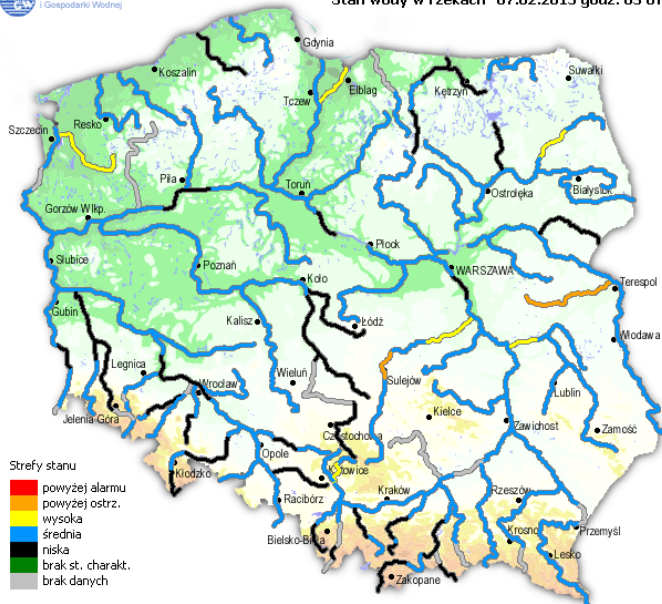

INFORMACJE HYDROLOGICZNO - METEOROLOGICZNE

Zjawiska lodowe

B R A K

Ostrzeżenie meteorologiczne

OSTRZEŻENIE Nr 14

Zjawisko/Stopień zagrożenia: **Silny wiatr/1, Zawieje/zamiecie śnieżne/1**

Obszar: województwo mazowieckie

Ważność: **od godz. 21:00 dnia 07.02.2015 do godz. 16:00 dnia 08.02.2015**

Przebieg: Prognozuje się wystąpienie umiarkowanego, okresami dość silnego wiatru o średniej prędkości od 20 km/h do 30 km/h, w porywach do 75 km/h, z północnego-zachodu, lokalnie powodującego zawieje śnieżne.

Prawdopodobieństwo wystąpienia zjawiska: Silny wiatr 90%, Zawieje/zamiecie śnieżne 90%

Stan wody na głównych rzekach Polski

Stan wody w rzekach 07.02.2015 godz. 03 UTC