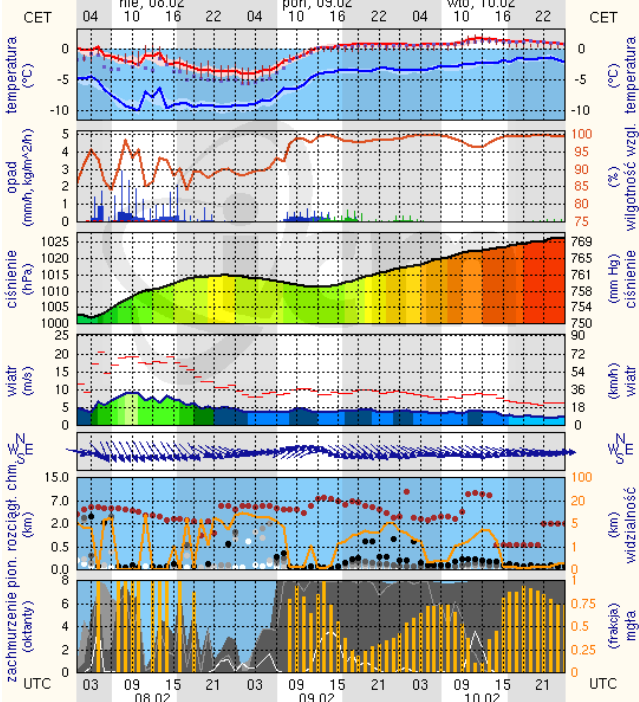

**ZESTAWIENIE DANYCH STATYSTYCZNYCH**  
za okres: 07.02.2015 – 08.02.2015 r.

	<b>KOMENDA STOŁECZNA POLICJI</b>		<b>W analizowanym okresie</b>	<b>Od początku roku</b>
	1) Odnotowano wypadków		3	196
	2) Ofiary śmiertelne w wypadkach drogowych/ kolejowych/ lotniczych		1/0/0	10/0/0
	3) Osoby ranne w wypadkach drogowych/kolejowych/lotniczych		3/0/0	207/0/0
	4) Utonięcia /wychłodzenia		0/0	1/0
	<b>KOMENDA WOJEWÓDZKA POLICJI</b>		<b>W analizowanym okresie</b>	<b>Od początku roku</b>
	1) Odnotowano wypadków	Ogółem	2	186
	2) Ofiary śmiertelne w wypadkach drogowych/ kolejowych/ lotniczych		0/0/0	26/0/0
	3) Osoby ranne w wypadkach drogowych/kolejowych/lotniczych		1/0/0	207/2/0
	4) Utonięcia /wychłodzenia		0/0	0/1
	<b>KOMENDA WOJEWÓDZKA PAŃSTWOWEJ STRAŻY POŻARNEJ</b>		<b>W analizowanym okresie</b>	<b>Od początku roku</b>
	1) Liczba pożarów	ogółem	45	1019
	2) Ofiary śmiertelne w pożarach/zaczadzenia		1/0/0	9/0
	3) Osoby ranne w pożarach/zatrute CO		2/0	43/0

### Warszawa

## Płock

wschód słońca: 07:11 CET  
zachód słońca: 16:39 CET

19°41'E, 52°32'N  
(x=227, y=397)

wysokość (min, środek, max):  
53 - 66 - 121 m

meteo-um@icm.edu.pl

(C) 2007-2014 ICM, Uniwersytet Warszawski

## Ciechanów

wschód słońca: 07:08 CET  
zachód słońca: 16:34 CET

20°38'E, 52°51'N  
(x=243, y=388)

wysokość (min, środek, max):  
99 - 121 - 141 m

meteo-um@icm.edu.pl

(C) 2007-2014 ICM, Uniwersytet Warszawski