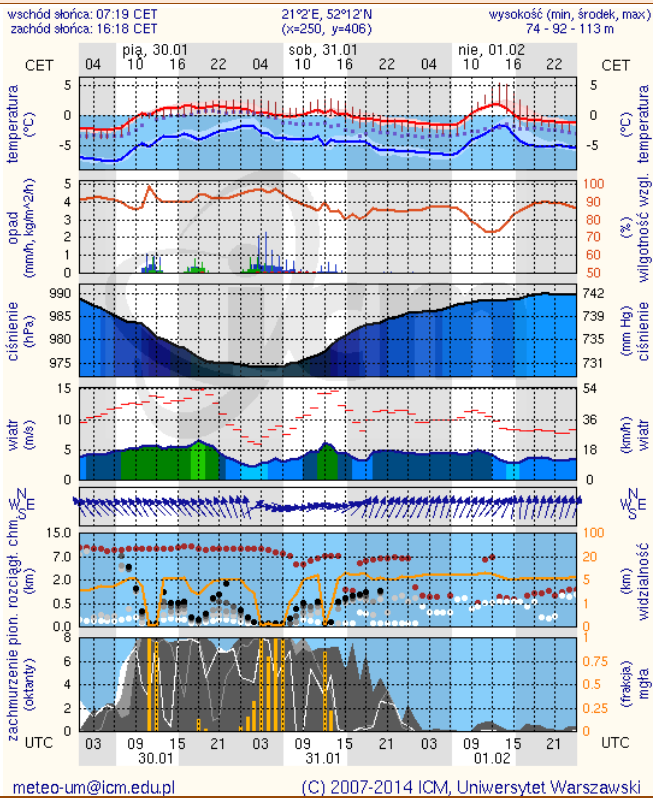

Skala jakości powietrza

	PM10 - 1h	PM10 - 24h	NO ₂ - 1h	CO - 8h	O ₃ - 1h	O ₃ - 8h	SO ₂ - 1h	SO ₂ - 24h
Bardzo dobry	0-20	0-20	0-40	0-2000	0-24	0-24	0-70	0-25
Dobry	20-60	20-60	40-120	2000-6000	24-72	24-72	70-210	25-50
Umiarkowany	60-100	60-100	120-200	6000-10000	72-120	72-120	210-350	50-100
Dostateczny	100-140	100-140	200-280	1000-14000	120-168	120-168	350-490	100-125
Zły	140-200	140-200	280-400	>14000	168-240	168-240	490-700	>125
Bardzo zły	>200	>200	>400		>240	>240	>700	

INFORMACJE HYDROLOGICZNO - METEOROLOGICZNE

Stan wody na głównych rzekach Polski

Rozkład dobowej sumy opadów

Prognoza pogody na dziś

Pogoda na jutro

Zjawiska lodowe

B R A K

Ostrzeżenie meteorologiczne

B R A K

METEOROGRAMY

dla głównych miast województwa mazowieckiego :

Warszawa

Radom

Płock

Ciechanów

Ostrołęka

wschód słońca: 07:20 CET 21°33'E, 53°3'N wysokość (min, środek, max)
zachód słońca: 16:13 CET (x=258, y=382) 90 - 95 - 122 m

Siedlce

wschód słońca: 07:14 CET 22°16'E, 52°10'N wysokość (min, środek, max)
zachód słońca: 16:13 CET (x=271, y=406) 149 - 164 - 183 m