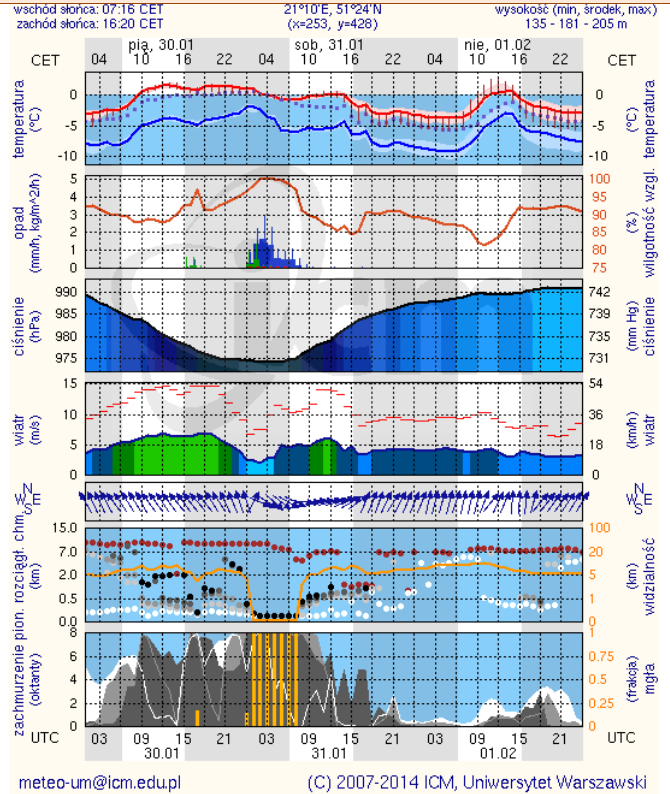

INFORMACJE HYDROLOGICZNO - METEOROLOGICZNE

Stan wody na głównych rzekach Polski

Rozkład dobowej sumy opadów

Prognoza pogody na dziś

Pogoda na jutro

Zjawiska lodowe

B R A K

Ostrzeżenie meteorologiczne

B R A K

METEOROGRAMY

dla głównych miast województwa mazowieckiego :

Warszawa

Radom

Płock

Ciechanów

Ostrołęka

wschód słońca: 07:20 CET 21°33'E, 53°3'N wysokość (min, środek, max)
zachód słońca: 16:13 CET (x=258, y=382) 90 - 95 - 122 m

Siedlce

wschód słońca: 07:14 CET 22°16'E, 52°10'N wysokość (min, środek, max)
zachód słońca: 16:13 CET (x=271, y=406) 149 - 164 - 183 m