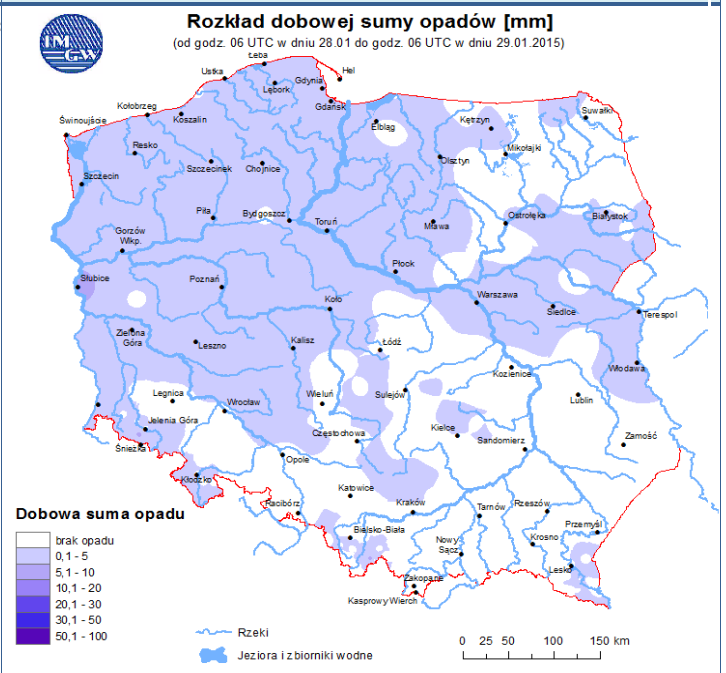

Rozkład dobowej sumy opadów