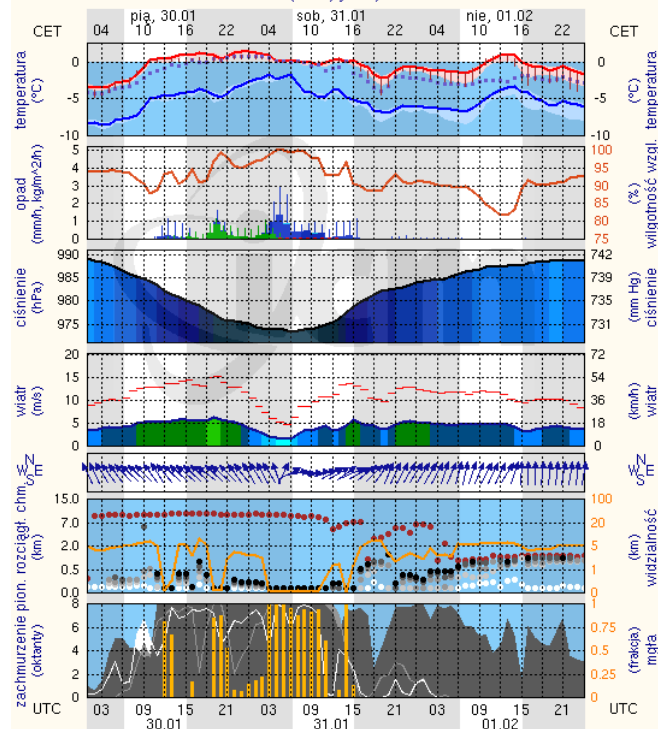

Skala jakości powietrza

	PM10 - 1h	PM10 - 24h	NO ₂ - 1h	CO - 8h	O ₃ - 1h	O ₃ - 8h	SO ₂ - 1h	SO ₂ - 24h
Bardzo dobry	0-20	0-20	0-40	0-2000	0-24	0-24	0-70	0-25
Dobry	20-60	20-60	40-120	2000-6000	24-72	24-72	70-210	25-50
Umiarkowany	60-100	60-100	120-200	6000-10000	72-120	72-120	210-350	50-100
Dostateczny	100-140	100-140	200-280	1000-14000	120-168	120-168	350-490	100-125
Zły	140-200	140-200	280-400	>14000	168-240	168-240	490-700	>125
Bardzo zły	>200	>200	>400		>240	>240	>700	

INFORMACJE HYDROLOGICZNO - METEOROLOGICZNE

Stan wody na głównych rzekach Polski

Rozkład dobowej sumy opadów

Prognoza pogody na dziś

Pogoda na jutro

Zjawiska lodowe

B R A K

Ostrzeżenie meteorologiczne

B R A K

METEOROGRAMY

dla głównych miast województwa mazowieckiego :

Warszawa

Radom

Płock

Ciechanów

Ostrołęka

wschód słońca: 07:20 CET 21°33'E, 53°3'N wysokość (min, środek, max)
zachód słońca: 16:13 CET (x=258, y=382) 90 - 95 - 122 m

Siedlce

wschód słońca: 07:14 CET 22°16'E, 52°10'N wysokość (min, środek, max)
zachód słońca: 16:13 CET (x=271, y=406) 149 - 164 - 183 m