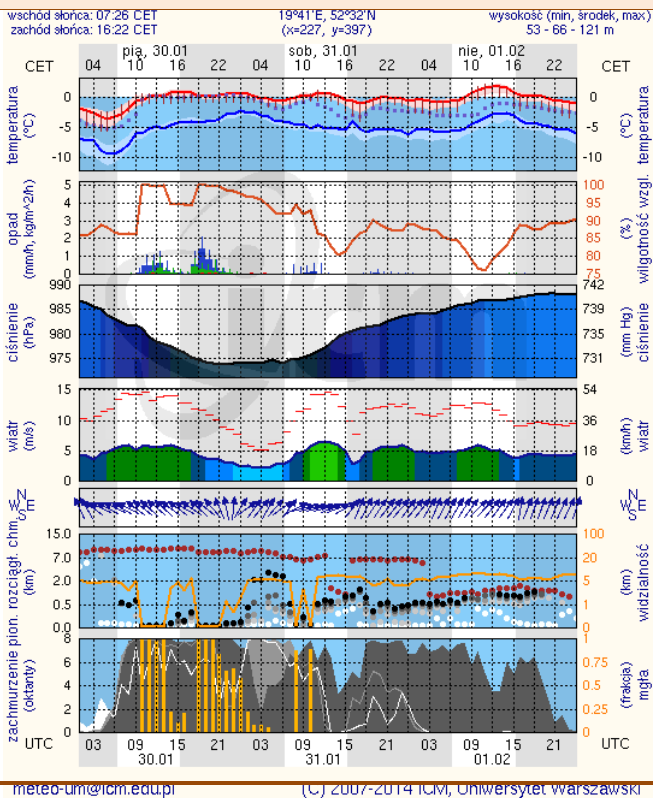

ZESTAWIENIE DANYCH STATYSTYCZNYCH
za okres: 29.01.2015 – 30.01.2015 r.

	KOMENDA STOŁĘCZNA POLICJI		W analizowanym okresie	Od początku roku
	1) Odnotowano wypadków			5
2) Ofiary śmiertelne w wypadkach drogowych/ kolejowych/ lotniczych			0/0/0	6/0/0
3) Osoby ranne w wypadkach drogowych/kolejowych/lotniczych			6/0/0	156/0/0
4) Utonięcia /wychłodzenia			0/0	1/0
	KOMENDA WOJEWÓDZKA POLICJI		W analizowanym okresie	Od początku roku
	1) Odnotowano wypadków	Ogółem	4	139
2) Ofiary śmiertelne w wypadkach drogowych/ kolejowych/ lotniczych			0/0/0	17/0/0
3) Osoby ranne w wypadkach drogowych/kolejowych/lotniczych			7/0/0	146/2/0
4) Utonięcia /wychłodzenia			0/0	0/1
	KOMENDA WOJEWÓDZKA PAŃSTWOWEJ STRAŻY POŻARNEJ		W analizowanym okresie	Od początku roku
	1) Liczba pożarów	ogółem	19	802
2) Ofiary śmiertelne w pożarach/zaczadzenia			0/0/0	7/0
3) Osoby ranne w pożarach/zatrute CO			1/0	29/0

INFORMACJE HYDROLOGICZNO - METEOROLOGICZNE

Stan wody na głównych rzekach Polski

Rozkład dobowej sumy opadów

Prognoza pogody na dziś

Pogoda na jutro

Zjawiska lodowe

B R A K

Ostrzeżenie meteorologiczne

B R A K

METEOROGRAMY

dla głównych miast województwa mazowieckiego :

Warszawa

Radom

Płock

Ciechanów

Ostrołęka

wschód słońca: 07:20 CET 21°33'E, 53°3'N wysokość (min, środek, max)
zachód słońca: 16:13 CET (x=258, y=382) 90 - 95 - 122 m

Siedlce

wschód słońca: 07:14 CET 22°16'E, 52°10'N wysokość (min, środek, max)
zachód słońca: 16:13 CET (x=271, y=406) 149 - 164 - 183 m