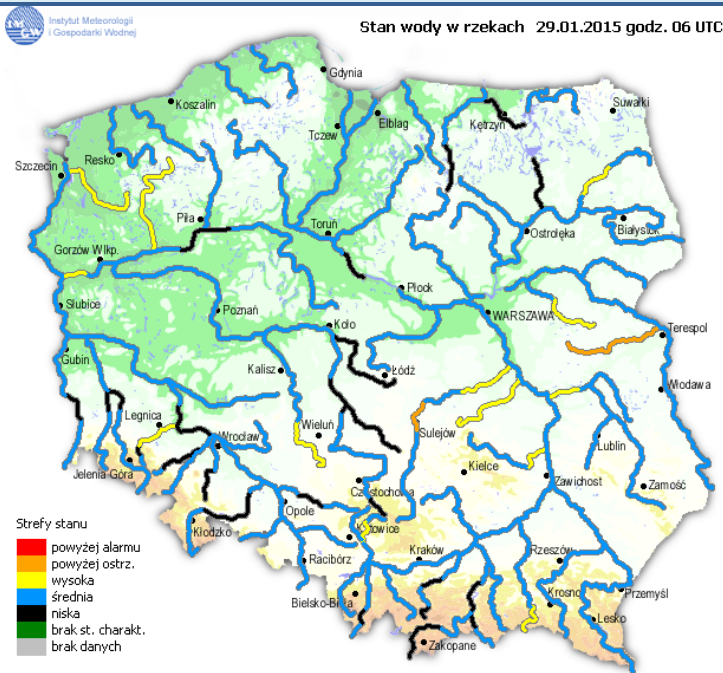

INFORMACJE HYDROLOGICZNO - METEOROLOGICZNE

Stan wody na głównych rzekach Polski