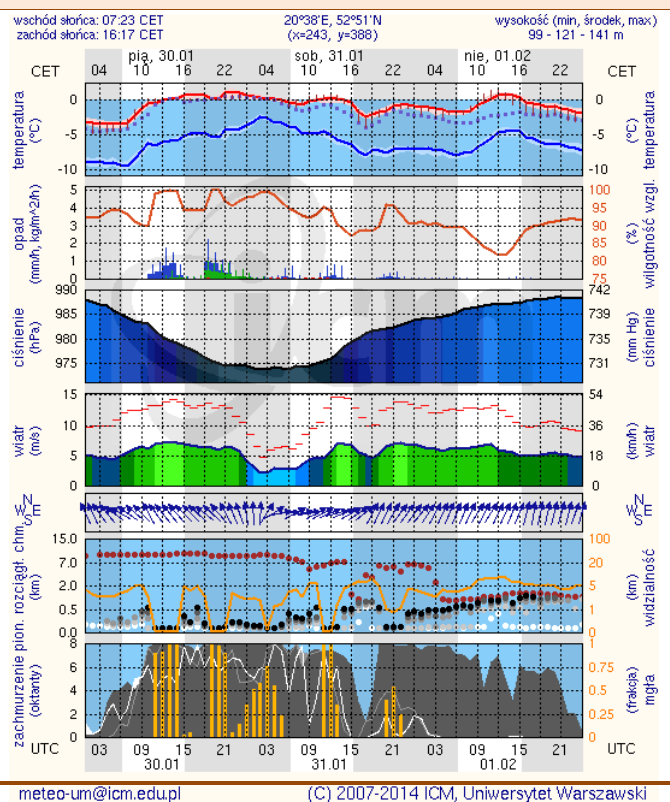

Skala jakości powietrza

	PM10 - 1h	PM10 - 24h	NO ₂ - 1h	CO - 8h	O ₃ - 1h	O ₃ - 8h	SO ₂ - 1h	SO ₂ - 24h
Bardzo dobry	0-20	0-20	0-40	0-2000	0-24	0-24	0-70	0-25
Dobry	20-60	20-60	40-120	2000-6000	24-72	24-72	70-210	25-50
Umiarkowany	60-100	60-100	120-200	6000-10000	72-120	72-120	210-350	50-100
Dostateczny	100-140	100-140	200-280	1000-14000	120-168	120-168	350-490	100-125
Zły	140-200	140-200	280-400	>14000	168-240	168-240	490-700	>125
Bardzo zły	>200	>200	>400		>240	>240	>700	

INFORMACJE HYDROLOGICZNO - METEOROLOGICZNE

Stan wody na głównych rzekach Polski

Rozkład dobowej sumy opadów

Prognoza pogody na dziś

Pogoda na jutro

Zjawiska lodowe

B R A K

Ostrzeżenie meteorologiczne

B R A K

METEOROGRAMY

dla głównych miast województwa mazowieckiego :

Warszawa

Radom

Płock

Ciechanów

Ostrołęka

wschód słońca: 07:20 CET 21°33'E, 53°3'N wysokość (min, środek, max)
zachód słońca: 16:13 CET (x=258, y=382) 90 - 95 - 122 m

Siedlce

wschód słońca: 07:14 CET 22°16'E, 52°10'N wysokość (min, środek, max)
zachód słońca: 16:13 CET (x=271, y=406) 149 - 164 - 183 m