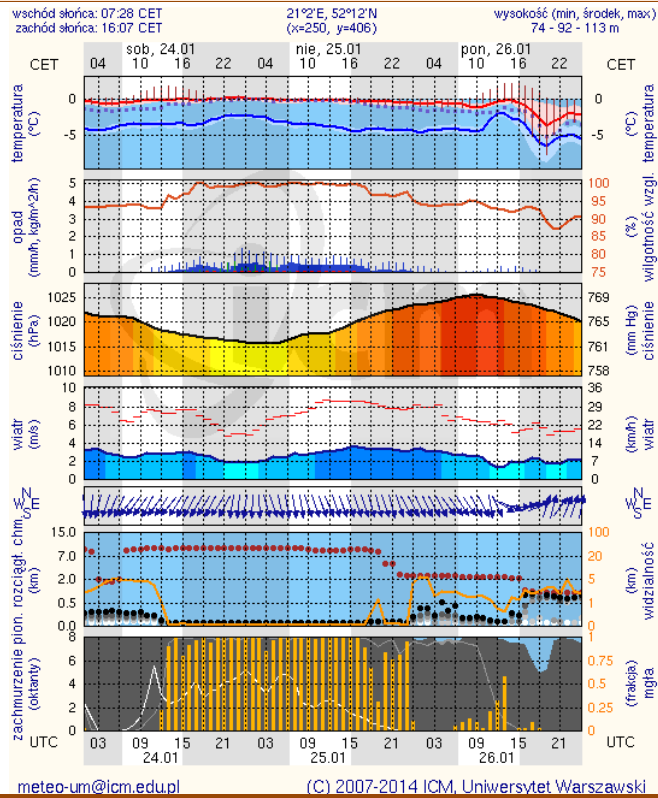

ZESTAWIENIE DANYCH STATYSTYCZNYCH
za okres: 23.01.2015 – 24.01.2015 r.

	KOMENDA STOŁECZNA POLICJI		W analizowanym okresie	Od początku roku
	1) Odnotowano wypadków			10
2) Ofiary śmiertelne w wypadkach drogowych/ kolejowych/ lotniczych			0/0/0	5/0/0
3) Osoby ranne w wypadkach drogowych/kolejowych/lotniczych			11/0/0	119/0/0
4) Utonięcia /wychłodzenia			0/0	0/0
	KOMENDA WOJEWÓDZKA POLICJI		W analizowanym okresie	Od początku roku
	1) Odnotowano wypadków	Ogółem	7	122
2) Ofiary śmiertelne w wypadkach drogowych/ kolejowych/ lotniczych			1/0/0	12/0/0
3) Osoby ranne w wypadkach drogowych/kolejowych/lotniczych			6/0/0	126/2/0
4) Utonięcia /wychłodzenia			0/0	0/1
	KOMENDA WOJEWÓDZKA PAŃSTWOWEJ STRAŻY POŻARNEJ		W analizowanym okresie	Od początku roku
	1) Liczba pożarów	ogółem	14	697
2) Ofiary śmiertelne w pożarach/zaczadzenia			0/0/0	7/0
3) Osoby ranne w pożarach/zatrute CO			0/0	25/0

Skala jakości powietrza

	PM10 - 1h	PM10 - 24h	NO ₂ - 1h	CO - 8h	O ₃ - 1h	O ₃ - 8h	SO ₂ - 1h	SO ₂ - 24h
Bardzo dobry	0-20	0-20	0-40	0-2000	0-24	0-24	0-70	0-25
Dobry	20-60	20-60	40-120	2000-6000	24-72	24-72	70-210	25-50
Umiarkowany	60-100	60-100	120-200	6000-10000	72-120	72-120	210-350	50-100
Dostateczny	100-140	100-140	200-280	10000-14000	120-168	120-168	350-490	100-125
Zły	140-200	140-200	280-400	>14000	168-240	168-240	490-700	>125
Bardzo zły	>200	>200	>400		>240	>240	>700	

INFORMACJE HYDROLOGICZNO - METEOROLOGICZNE

Stan wody na głównych rzekach Polski

Rozkład dobowej sumy opadów

Prognoza pogody na dziś

Pogoda na jutro

Zjawiska lodowe

B R A K

Ostrzeżenie meteorologiczne

B R A K

METEOROGRAMY

dla głównych miast województwa mazowieckiego :

Warszawa

Radom

Płock

Ciechanów

Ostrołęka