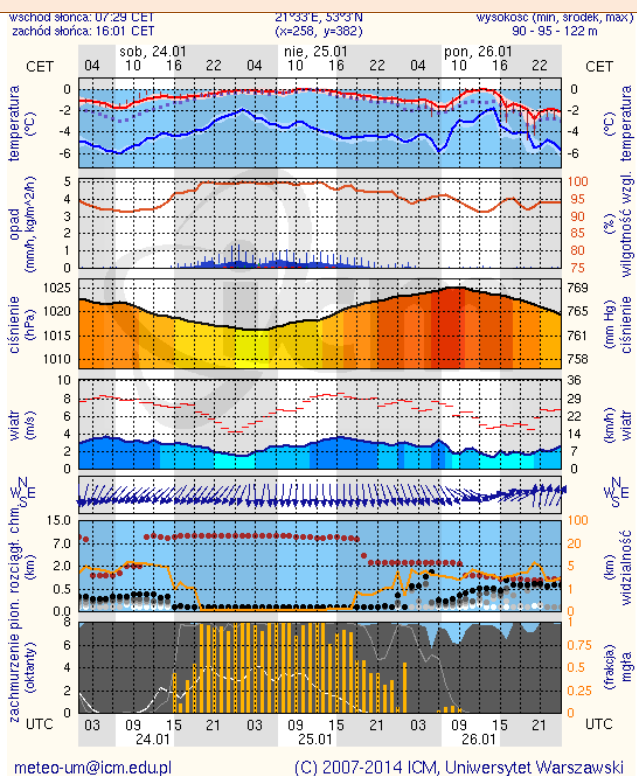

ZESTAWIENIE DANYCH STATYSTYCZNYCH
za okres: 23.01.2015 – 24.01.2015 r.

	KOMENDA STOŁECZNA POLICJI		W analizowanym okresie	Od początku roku
	1) Odnotowano wypadków			10
2) Ofiary śmiertelne w wypadkach drogowych/ kolejowych/ lotniczych			0/0/0	5/0/0
3) Osoby ranne w wypadkach drogowych/kolejowych/lotniczych			11/0/0	119/0/0
4) Utonięcia /wychłodzenia			0/0	0/0
	KOMENDA WOJEWÓDZKA POLICJI		W analizowanym okresie	Od początku roku
	1) Odnotowano wypadków	Ogółem	7	122
2) Ofiary śmiertelne w wypadkach drogowych/ kolejowych/ lotniczych			1/0/0	12/0/0
3) Osoby ranne w wypadkach drogowych/kolejowych/lotniczych			6/0/0	126/2/0
4) Utonięcia /wychłodzenia			0/0	0/1
	KOMENDA WOJEWÓDZKA PAŃSTWOWEJ STRAŻY POŻARNEJ		W analizowanym okresie	Od początku roku
	1) Liczba pożarów	ogółem	14	697
2) Ofiary śmiertelne w pożarach/zaczadzenia			0/0/0	7/0
3) Osoby ranne w pożarach/zatrute CO			0/0	25/0

INFORMACJE HYDROLOGICZNO - METEOROLOGICZNE

Stan wody na głównych rzekach Polski

Rozkład dobowej sumy opadów

Prognoza pogody na dziś

Pogoda na jutro

Zjawiska lodowe

B R A K

Ostrzeżenie meteorologiczne

B R A K

METEOROGRAMY

dla głównych miast województwa mazowieckiego :

Warszawa

Radom

Płock

Ciechanów

Ostrołęka