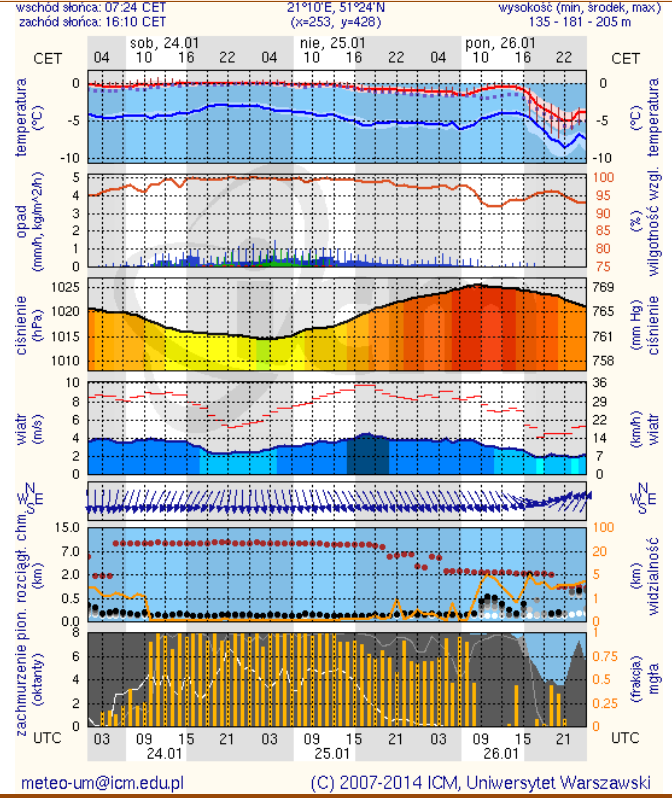

ZESTAWIENIE DANYCH STATYSTYCZNYCH
za okres: 23.01.2015 – 24.01.2015 r.

	KOMENDA STOŁECZNA POLICJI		W analizowanym okresie	Od początku roku
	1) Odnotowano wypadków			10
2) Ofiary śmiertelne w wypadkach drogowych/ kolejowych/ lotniczych			0/0/0	5/0/0
3) Osoby ranne w wypadkach drogowych/kolejowych/lotniczych			11/0/0	119/0/0
4) Utonięcia /wychłodzenia			0/0	0/0
	KOMENDA WOJEWÓDZKA POLICJI		W analizowanym okresie	Od początku roku
	1) Odnotowano wypadków	Ogółem	7	122
2) Ofiary śmiertelne w wypadkach drogowych/ kolejowych/ lotniczych			1/0/0	12/0/0
3) Osoby ranne w wypadkach drogowych/kolejowych/lotniczych			6/0/0	126/2/0
4) Utonięcia /wychłodzenia			0/0	0/1
	KOMENDA WOJEWÓDZKA PAŃSTWOWEJ STRAŻY POŻARNEJ		W analizowanym okresie	Od początku roku
	1) Liczba pożarów	ogółem	14	697
2) Ofiary śmiertelne w pożarach/zaczadzenia			0/0/0	7/0
3) Osoby ranne w pożarach/zatrute CO			0/0	25/0

Skala jakości powietrza

	PM10 - 1h	PM10 - 24h	NO ₂ - 1h	CO - 8h	O ₃ - 1h	O ₃ - 8h	SO ₂ - 1h	SO ₂ - 24h
Bardzo dobry	0-20	0-20	0-40	0-2000	0-24	0-24	0-70	0-25
Dobry	20-60	20-60	40-120	2000-6000	24-72	24-72	70-210	25-50
Umiarkowany	60-100	60-100	120-200	6000-10000	72-120	72-120	210-350	50-100
Dostateczny	100-140	100-140	200-280	10000-14000	120-168	120-168	350-490	100-125
Zły	140-200	140-200	280-400	>14000	168-240	168-240	490-700	>125
Bardzo zły	>200	>200	>400		>240	>240	>700	

INFORMACJE HYDROLOGICZNO - METEOROLOGICZNE

Stan wody na głównych rzekach Polski

Rozkład dobowej sumy opadów

Prognoza pogody na dziś

Pogoda na jutro

Zjawiska lodowe

B R A K

Ostrzeżenie meteorologiczne

B R A K

METEOROGRAMY

dla głównych miast województwa mazowieckiego :

Warszawa

Radom

Płock

Ciechanów

Ostrołęka