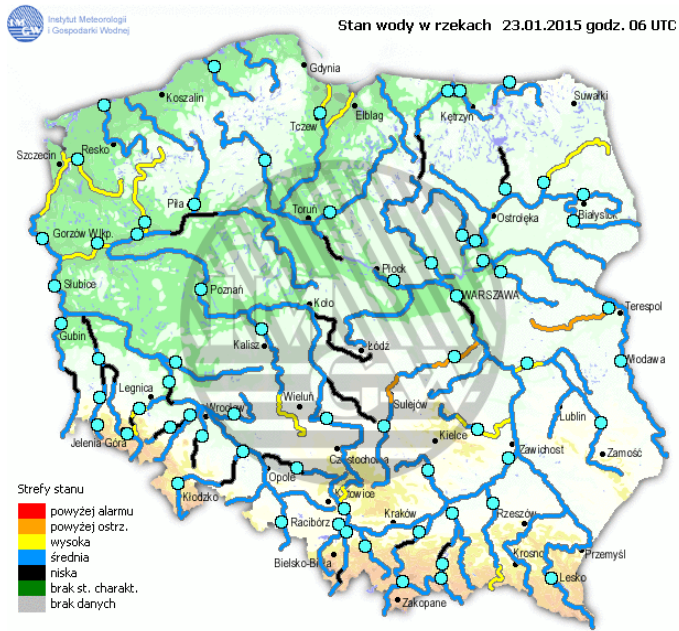

INFORMACJE HYDROLOGICZNO - METEOROLOGICZNE

Stan wody na głównych rzekach Polski