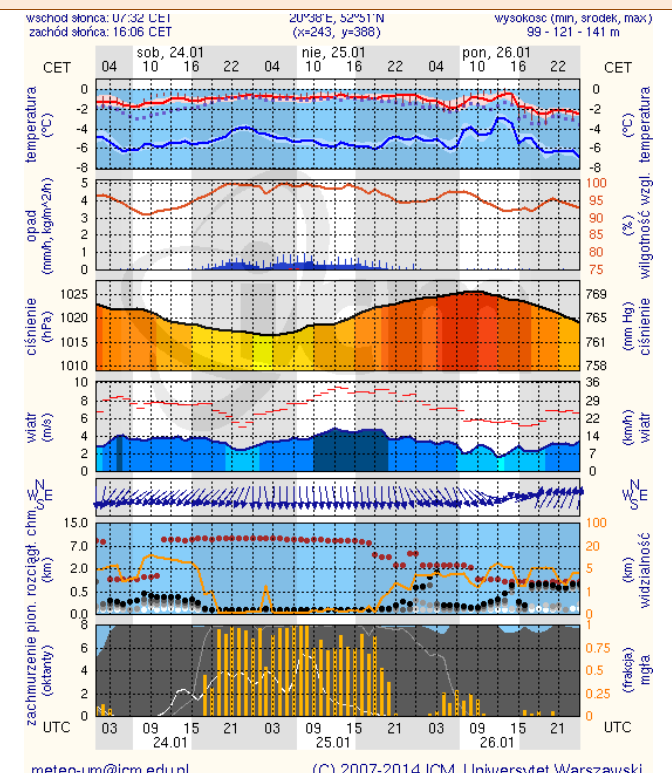

ZESTAWIENIE DANYCH STATYSTYCZNYCH
za okres: 23.01.2015 – 24.01.2015 r.

	KOMENDA STOŁECZNA POLICJI		W analizowanym okresie	Od początku roku
	1) Odnotowano wypadków			10
2) Ofiary śmiertelne w wypadkach drogowych/ kolejowych/ lotniczych			0/0/0	5/0/0
3) Osoby ranne w wypadkach drogowych/kolejowych/lotniczych			11/0/0	119/0/0
4) Utonięcia /wychłodzenia			0/0	0/0
	KOMENDA WOJEWÓDZKA POLICJI		W analizowanym okresie	Od początku roku
	1) Odnotowano wypadków	Ogółem	7	122
2) Ofiary śmiertelne w wypadkach drogowych/ kolejowych/ lotniczych			1/0/0	12/0/0
3) Osoby ranne w wypadkach drogowych/kolejowych/lotniczych			6/0/0	126/2/0
4) Utonięcia /wychłodzenia			0/0	0/1
	KOMENDA WOJEWÓDZKA PAŃSTWOWEJ STRAŻY POŻARNEJ		W analizowanym okresie	Od początku roku
	1) Liczba pożarów	ogółem	14	697
2) Ofiary śmiertelne w pożarach/zaczadzenia			0/0/0	7/0
3) Osoby ranne w pożarach/zatrute CO			0/0	25/0

Skala jakości powietrza

	PM10 - 1h	PM10 - 24h	NO ₂ - 1h	CO - 8h	O ₃ - 1h	O ₃ - 8h	SO ₂ - 1h	SO ₂ - 24h
Bardzo dobry	0-20	0-20	0-40	0-2000	0-24	0-24	0-70	0-25
Dobry	20-60	20-60	40-120	2000-6000	24-72	24-72	70-210	25-50
Umiarkowany	60-100	60-100	120-200	6000-10000	72-120	72-120	210-350	50-100
Dostateczny	100-140	100-140	200-280	10000-14000	120-168	120-168	350-490	100-125
Zły	140-200	140-200	280-400	>14000	168-240	168-240	490-700	>125
Bardzo zły	>200	>200	>400		>240	>240	>700	

INFORMACJE HYDROLOGICZNO - METEOROLOGICZNE

Stan wody na głównych rzekach Polski

Rozkład dobowej sumy opadów

Prognoza pogody na dziś

Pogoda na jutro

Zjawiska lodowe

B R A K

Ostrzeżenie meteorologiczne

B R A K

METEOROGRAMY

dla głównych miast województwa mazowieckiego :

Warszawa

Radom

Płock

Ciechanów

Ostrołęka