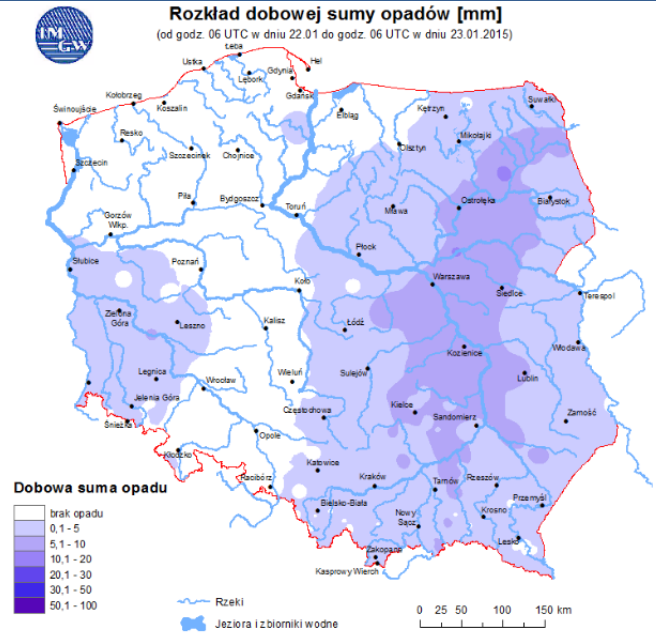

ZAGROŻENIA ŚRODOWISKA

Wyniki pomiarów zanieczyszczeń powietrza za minioną dobę [w $\mu\text{g}/\text{m}^3$] na automatycznych stacjach WIOŚ w Warszawie

DATA

23-01-2015

Kalendarz

Prezentuj dane

Stacja	PM10		NO2		CO		O3		SO2-S1		SO2-S24	
	$\mu\text{g}/\text{m}^3$	% LV	$\mu\text{g}/\text{m}^3$	% LV	$\mu\text{g}/\text{m}^3$	% LV	$\mu\text{g}/\text{m}^3$	% LV	$\mu\text{g}/\text{m}^3$	% LV	$\mu\text{g}/\text{m}^3$	% LV
Belsk-IGFPAN	21.6	42.78	19.4	9.68	758	7.58	21.6	17.93	7.3	2.08	4	3.2
Granica-KPN			10.1	5.04			30.8	25.56	3.3	0.94	2.6	2.08
Legionowo-Zegrzyńska			19.3	9.63			27.1	22.49	7.3	2.08	3.3	2.64
Piastów-Pułaskiego			28.5	14.22			3.6	2.99	10.7	3.05	7.4	5.92
Płock-Gimnazjum			34	16.96	372	3.72	24.7	20.5	117.2	33.44	35.4	28.32
Płock-Reja	25	49.51	28.6	14.27	672	6.72			56.7	16.18	20	16
Radom-Tochtermana	40.3	79.82	18.5	9.23	1175	11.75	11.4	9.46	5.6	1.6	3.7	2.96
Siedlce-Konarskiego	22.8	45.16	23.8	11.87	900	9	37	30.71	3.9	1.11	2.2	1.76
Warszawa-Komunikacyjna	27.4	54.27	90.3	45.04	1159	11.59						
Warszawa-Marszałkowska												
Warszawa-Podleśna							18	14.94				
Warszawa-Targówek	14.6	28.92	28.1	14.02	791	7.91	18.2	15.1	2	0.57	1.4	1.12
Warszawa-Ursynów	15.8	31.29	33.1	16.51			9.5	7.88	28.7	8.19	7.6	6.08
Żyrardów-Roosevelta	23.4	46.35	20	9.98			21	17.43	12.5	3.57	5.3	4.24

Skala jakości powietrza

	PM10 - 1h	PM10 - 24h	NO ₂ - 1h	CO - 8h	O ₃ - 1h	O ₃ - 8h	SO ₂ - 1h	SO ₂ - 24h
Bardzo dobry	0-20	0-20	0-40	0-2000	0-24	0-24	0-70	0-25
Dobry	20-60	20-60	40-120	2000-6000	24-72	24-72	70-210	25-50
Umiarkowany	60-100	60-100	120-200	6000-10000	72-120	72-120	210-350	50-100
Dostateczny	100-140	100-140	200-280	10000-14000	120-168	120-168	350-490	100-125
Zły	140-200	140-200	280-400	>14000	168-240	168-240	490-700	>125
Bardzo zły	>200	>200	>400		>240	>240	>700	

INFORMACJE HYDROLOGICZNO - METEOROLOGICZNE

Stan wody na głównych rzekach Polski

Rozkład dobowej sumy opadów

Prognoza pogody na dziś

Pogoda na jutro

Zjawiska lodowe

B R A K

Ostrzeżenie meteorologiczne