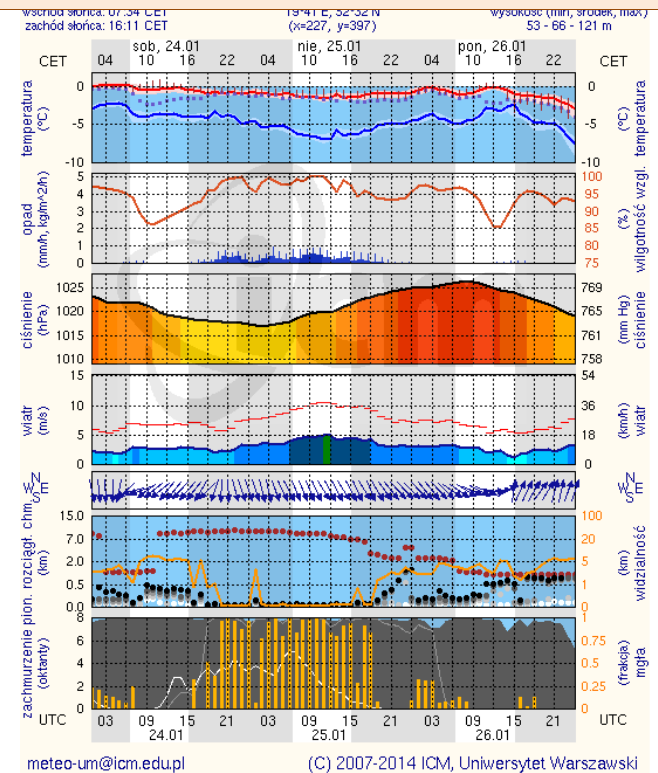

ZESTAWIENIE DANYCH STATYSTYCZNYCH
za okres: 23.01.2015 – 24.01.2015 r.

	KOMENDA STOŁECZNA POLICJI		W analizowanym okresie	Od początku roku
	1) Odnotowano wypadków			10
2) Ofiary śmiertelne w wypadkach drogowych/ kolejowych/ lotniczych			0/0/0	5/0/0
3) Osoby ranne w wypadkach drogowych/kolejowych/lotniczych			11/0/0	119/0/0
4) Utonięcia /wychłodzenia			0/0	0/0
	KOMENDA WOJEWÓDZKA POLICJI		W analizowanym okresie	Od początku roku
	1) Odnotowano wypadków	Ogółem	7	122
2) Ofiary śmiertelne w wypadkach drogowych/ kolejowych/ lotniczych			1/0/0	12/0/0
3) Osoby ranne w wypadkach drogowych/kolejowych/lotniczych			6/0/0	126/2/0
4) Utonięcia /wychłodzenia			0/0	0/1
	KOMENDA WOJEWÓDZKA PAŃSTWOWEJ STRAŻY POŻARNEJ		W analizowanym okresie	Od początku roku
	1) Liczba pożarów	ogółem	14	697
2) Ofiary śmiertelne w pożarach/zaczadzenia			0/0/0	7/0
3) Osoby ranne w pożarach/zatrute CO			0/0	25/0

Skala jakości powietrza

	PM10 - 1h	PM10 - 24h	NO ₂ - 1h	CO - 8h	O ₃ - 1h	O ₃ - 8h	SO ₂ - 1h	SO ₂ - 24h
Bardzo dobry	0-20	0-20	0-40	0-2000	0-24	0-24	0-70	0-25
Dobry	20-60	20-60	40-120	2000-6000	24-72	24-72	70-210	25-50
Umiarkowany	60-100	60-100	120-200	6000-10000	72-120	72-120	210-350	50-100
Dostateczny	100-140	100-140	200-280	10000-14000	120-168	120-168	350-490	100-125
Zły	140-200	140-200	280-400	>14000	168-240	168-240	490-700	>125
Bardzo zły	>200	>200	>400		>240	>240	>700	

INFORMACJE HYDROLOGICZNO - METEOROLOGICZNE

Stan wody na głównych rzekach Polski

Rozkład dobowej sumy opadów

Prognoza pogody na dziś

Pogoda na jutro

Zjawiska lodowe

B R A K

Ostrzeżenie meteorologiczne

B R A K

METEOROGRAMY

dla głównych miast województwa mazowieckiego :

Warszawa

Radom

Płock

Ciechanów

Ostrołęka