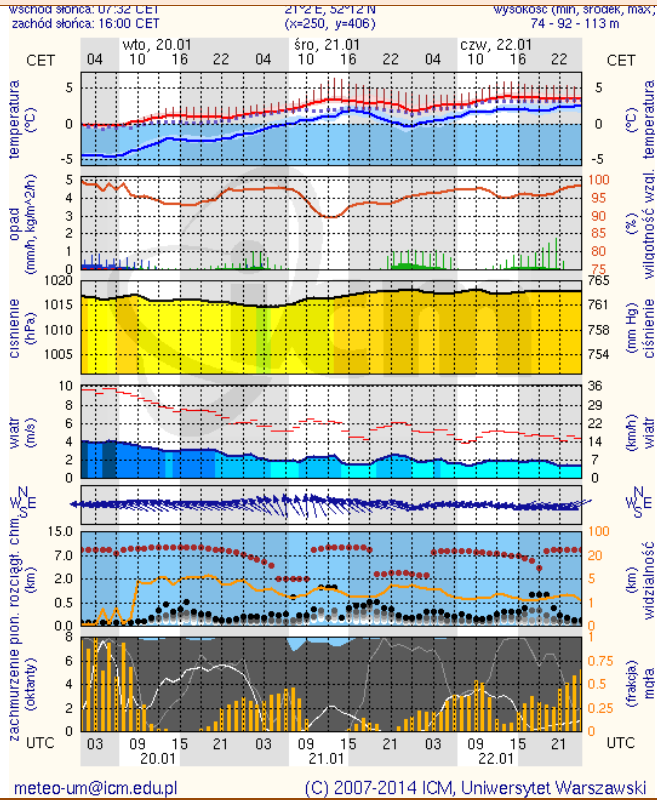

ZESTAWIENIE DANYCH STATYSTYCZNYCH
za okres: 19.01.2015 – 20.01.2015 r.

	KOMENDA STOŁECZNA POLICJI		W analizowanym okresie	Od początku roku
	1) Odnotowano wypadków			2
2) Ofiary śmiertelne w wypadkach drogowych/ kolejowych/ lotniczych			0/0/0	4/0/0
3) Osoby ranne w wypadkach drogowych/kolejowych/lotniczych			4/0/0	90/0/0
4) Utonięcia /wychłodzenia			0/0	0/0
	KOMENDA WOJEWÓDZKA POLICJI		W analizowanym okresie	Od początku roku
	1) Odnotowano wypadków	Ogółem	5	96
2) Ofiary śmiertelne w wypadkach drogowych/ kolejowych/ lotniczych			1/0/0	11/0/0
3) Osoby ranne w wypadkach drogowych/kolejowych/lotniczych			6/0/0	101/2/0
4) Utonięcia /wychłodzenia			0/0	0/1
	KOMENDA WOJEWÓDZKA PAŃSTWOWEJ STRAŻY POŻARNEJ		W analizowanym okresie	Od początku roku
	1) Liczba pożarów	ogółem	18	620
2) Ofiary śmiertelne w pożarach/zaczadzenia			0/0/0	4/0
3) Osoby ranne w pożarach/zatrute CO			1/0	23/0

Skala jakości powietrza

	PM10 - 1h	PM10 - 24h	NO ₂ - 1h	CO - 8h	O ₃ - 1h	O ₃ - 8h	SO ₂ - 1h	SO ₂ - 24h
Bardzo dobry	0-20	0-20	0-40	0-2000	0-24	0-24	0-70	0-25
Dobry	20-60	20-60	40-120	2000-6000	24-72	24-72	70-210	25-60
Umiarkowany	60-100	60-100	120-200	6000-10000	72-120	72-120	210-350	60-100
Dostateczny	100-140	100-140	200-280	1000-14000	120-168	120-168	350-490	100-125
Zły	140-200	140-200	280-400	>14000	168-240	168-240	490-700	>125
Bardzo zły	>200	>200	>400		>240	>240	>700	

INFORMACJE HYDROLOGICZNO - METEOROLOGICZNE

Stan wody na głównych rzekach Polski

Rozkład dobowej sumy opadów

Prognoza pogody na dziś

Pogoda na jutro

Zjawiska lodowe

B R A K

Ostrzeżenie meteorologiczne

B R A K

METEOROGRAMY

dla głównych miast województwa mazowieckiego :

Warszawa

Radom

Płock

Ciechanów

Ostrołęka