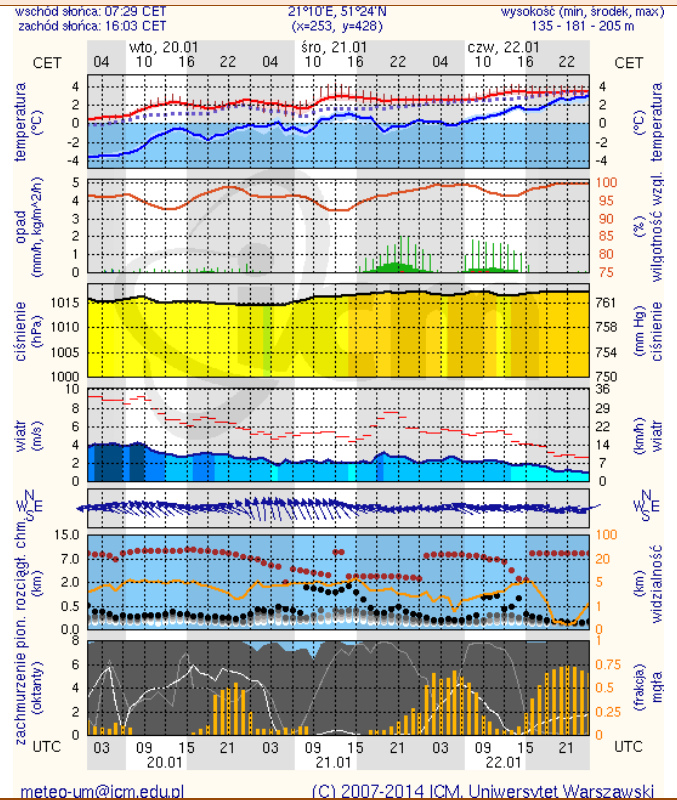

ZESTAWIENIE DANYCH STATYSTYCZNYCH
za okres: 19.01.2015 – 20.01.2015 r.

	KOMENDA STOŁECZNA POLICJI		W analizowanym okresie	Od początku roku
	1) Odnotowano wypadków			2
2) Ofiary śmiertelne w wypadkach drogowych/ kolejowych/ lotniczych			0/0/0	4/0/0
3) Osoby ranne w wypadkach drogowych/kolejowych/lotniczych			4/0/0	90/0/0
4) Utonięcia /wychłodzenia			0/0	0/0
	KOMENDA WOJEWÓDZKA POLICJI		W analizowanym okresie	Od początku roku
	1) Odnotowano wypadków	Ogółem	5	96
2) Ofiary śmiertelne w wypadkach drogowych/ kolejowych/ lotniczych			1/0/0	11/0/0
3) Osoby ranne w wypadkach drogowych/kolejowych/lotniczych			6/0/0	101/2/0
4) Utonięcia /wychłodzenia			0/0	0/1
	KOMENDA WOJEWÓDZKA PAŃSTWOWEJ STRAŻY POŻARNEJ		W analizowanym okresie	Od początku roku
	1) Liczba pożarów	ogółem	18	620
2) Ofiary śmiertelne w pożarach/zaczadzenia			0/0/0	4/0
3) Osoby ranne w pożarach/zatrute CO			1/0	23/0

Skala jakości powietrza

	PM10 - 1h	PM10 - 24h	NO ₂ - 1h	CO - 8h	O ₃ - 1h	O ₃ - 8h	SO ₂ - 1h	SO ₂ - 24h
Bardzo dobry	0-20	0-20	0-40	0-2000	0-24	0-24	0-70	0-25
Dobry	20-60	20-60	40-120	2000-6000	24-72	24-72	70-210	25-60
Umiarkowany	60-100	60-100	120-200	6000-10000	72-120	72-120	210-350	60-100
Dostateczny	100-140	100-140	200-280	1000-14000	120-168	120-168	350-490	100-125
Zły	140-200	140-200	280-400	>14000	168-240	168-240	490-700	>125
Bardzo zły	>200	>200	>400		>240	>240	>700	

INFORMACJE HYDROLOGICZNO - METEOROLOGICZNE

Stan wody na głównych rzekach Polski

Rozkład dobowej sumy opadów

Prognoza pogody na dziś

Pogoda na jutro

Zjawiska lodowe

B R A K

Ostrzeżenie meteorologiczne

B R A K

METEOROGRAMY

dla głównych miast województwa mazowieckiego :

Warszawa

Radom

Płock

Ciechanów

Ostrołęka