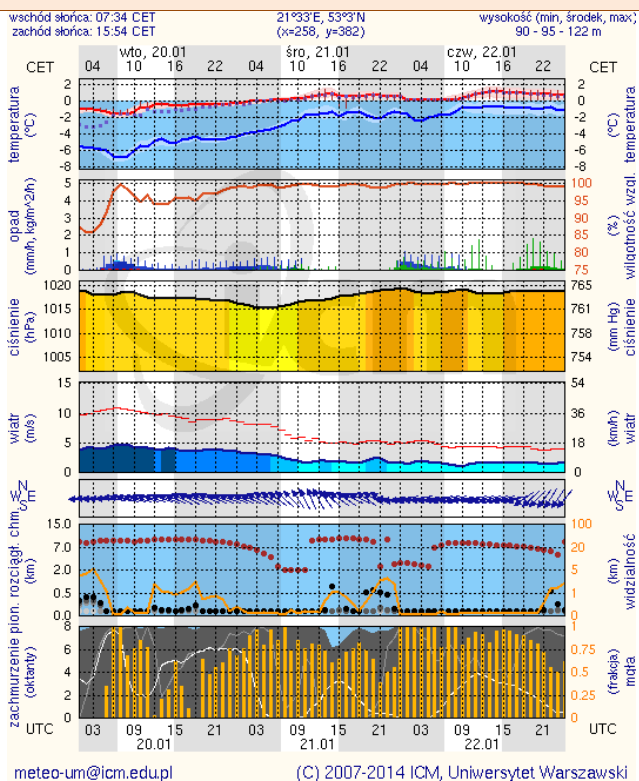

ZESTAWIENIE DANYCH STATYSTYCZNYCH
za okres: 19.01.2015 – 20.01.2015 r.

	KOMENDA STOŁECZNA POLICJI		W analizowanym okresie	Od początku roku
	1) Odnotowano wypadków			2
2) Ofiary śmiertelne w wypadkach drogowych/ kolejowych/ lotniczych			0/0/0	4/0/0
3) Osoby ranne w wypadkach drogowych/kolejowych/lotniczych			4/0/0	90/0/0
4) Utonięcia /wychłodzenia			0/0	0/0
	KOMENDA WOJEWÓDZKA POLICJI		W analizowanym okresie	Od początku roku
	1) Odnotowano wypadków	Ogółem	5	96
2) Ofiary śmiertelne w wypadkach drogowych/ kolejowych/ lotniczych			1/0/0	11/0/0
3) Osoby ranne w wypadkach drogowych/kolejowych/lotniczych			6/0/0	101/2/0
4) Utonięcia /wychłodzenia			0/0	0/1
	KOMENDA WOJEWÓDZKA PAŃSTWOWEJ STRAŻY POŻARNEJ		W analizowanym okresie	Od początku roku
	1) Liczba pożarów	ogółem	18	620
2) Ofiary śmiertelne w pożarach/zaczadzenia			0/0/0	4/0
3) Osoby ranne w pożarach/zatrute CO			1/0	23/0

Skala jakości powietrza

	PM10 - 1h	PM10 - 24h	NO ₂ - 1h	CO - 8h	O ₃ - 1h	O ₃ - 8h	SO ₂ - 1h	SO ₂ - 24h
Bardzo dobry	0-20	0-20	0-40	0-2000	0-24	0-24	0-70	0-25
Dobry	20-60	20-60	40-120	2000-6000	24-72	24-72	70-210	25-60
Umiarkowany	60-100	60-100	120-200	6000-10000	72-120	72-120	210-350	60-100
Dostateczny	100-140	100-140	200-280	1000-14000	120-168	120-168	350-490	100-125
Zły	140-200	140-200	280-400	>14000	168-240	168-240	490-700	>125
Bardzo zły	>200	>200	>400		>240	>240	>700	

INFORMACJE HYDROLOGICZNO - METEOROLOGICZNE

Stan wody na głównych rzekach Polski

Rozkład dobowej sumy opadów

Prognoza pogody na dziś

Pogoda na jutro

Zjawiska lodowe

B R A K

Ostrzeżenie meteorologiczne

B R A K

METEOROGRAMY

dla głównych miast województwa mazowieckiego :

Warszawa

Radom

Płock

Ciechanów

Ostrołęka