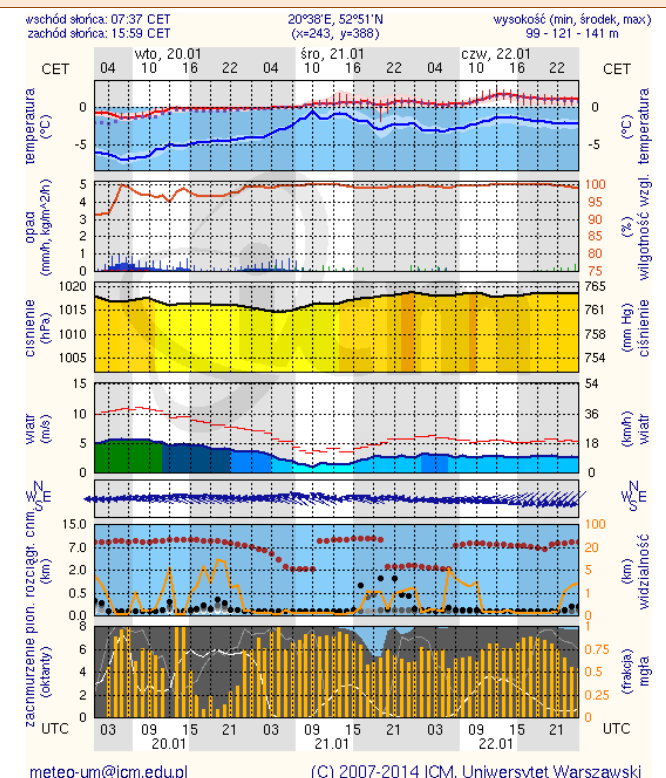

ZESTAWIENIE DANYCH STATYSTYCZNYCH
za okres: 19.01.2015 – 20.01.2015 r.

	KOMENDA STOŁECZNA POLICJI		W analizowanym okresie	Od początku roku
	1) Odnotowano wypadków			2
2) Ofiary śmiertelne w wypadkach drogowych/ kolejowych/ lotniczych			0/0/0	4/0/0
3) Osoby ranne w wypadkach drogowych/kolejowych/lotniczych			4/0/0	90/0/0
4) Utonięcia /wychłodzenia			0/0	0/0
	KOMENDA WOJEWÓDZKA POLICJI		W analizowanym okresie	Od początku roku
	1) Odnotowano wypadków	Ogółem	5	96
2) Ofiary śmiertelne w wypadkach drogowych/ kolejowych/ lotniczych			1/0/0	11/0/0
3) Osoby ranne w wypadkach drogowych/kolejowych/lotniczych			6/0/0	101/2/0
4) Utonięcia /wychłodzenia			0/0	0/1
	KOMENDA WOJEWÓDZKA PAŃSTWOWEJ STRAŻY POŻARNEJ		W analizowanym okresie	Od początku roku
	1) Liczba pożarów	ogółem	18	620
2) Ofiary śmiertelne w pożarach/zaczadzenia			0/0/0	4/0
3) Osoby ranne w pożarach/zatrute CO			1/0	23/0

Skala jakości powietrza

	PM10 - 1h	PM10 - 24h	NO ₂ - 1h	CO - 8h	O ₃ - 1h	O ₃ - 8h	SO ₂ - 1h	SO ₂ - 24h
Bardzo dobry	0-20	0-20	0-40	0-2000	0-24	0-24	0-70	0-25
Dobry	20-60	20-60	40-120	2000-6000	24-72	24-72	70-210	25-60
Umiarkowany	60-100	60-100	120-200	6000-10000	72-120	72-120	210-350	60-100
Dostateczny	100-140	100-140	200-280	1000-14000	120-168	120-168	350-490	100-125
Zły	140-200	140-200	280-400	>14000	168-240	168-240	490-700	>125
Bardzo zły	>200	>200	>400		>240	>240	>700	

INFORMACJE HYDROLOGICZNO - METEOROLOGICZNE

Stan wody na głównych rzekach Polski

Rozkład dobowej sumy opadów

Prognoza pogody na dziś

Pogoda na jutro

Zjawiska lodowe

B R A K

Ostrzeżenie meteorologiczne

B R A K

METEOROGRAMY

dla głównych miast województwa mazowieckiego :

Warszawa

Radom

Płock

Ciechanów

Ostrołęka