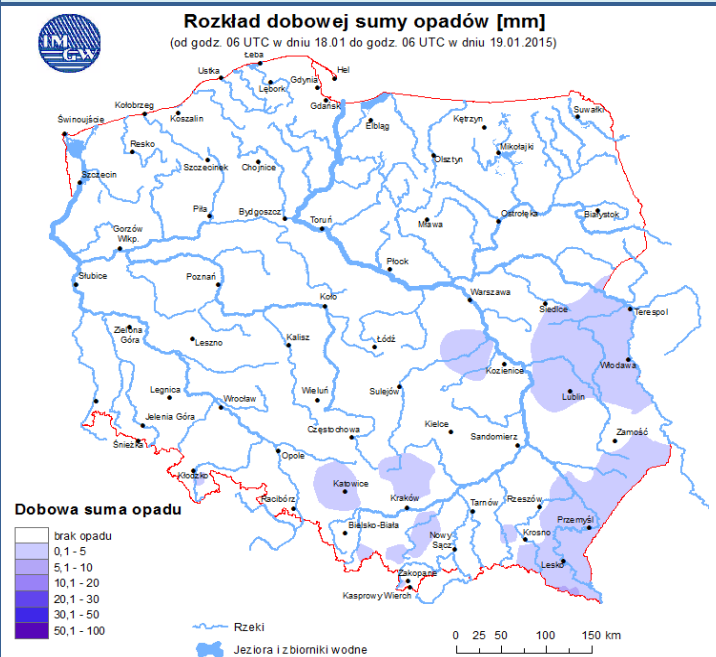

Skala jakości powietrza

	PM10 - 1h	PM10 - 24h	NO ₂ - 1h	CO - 8h	O ₃ - 1h	O ₃ - 8h	SO ₂ - 1h	SO ₂ - 24h
Bardzo dobry	0-20	0-20	0-40	0-2000	0-24	0-24	0-70	0-25
Dobry	20-60	20-60	40-120	2000-6000	24-72	24-72	70-210	25-60
Umiarkowany	60-100	60-100	120-200	6000-10000	72-120	72-120	210-350	60-100
Dostateczny	100-140	100-140	200-280	1000-14000	120-168	120-168	350-490	100-125
Zły	140-200	140-200	280-400	>14000	168-240	168-240	490-700	>125
Bardzo zły	>200	>200	>400		>240	>240	>700	

INFORMACJE HYDROLOGICZNO - METEOROLOGICZNE

Stan wody na głównych rzekach Polski

Rozkład dobowej sumy opadów

Prognoza pogody na dziś

Pogoda na jutro

Zjawiska lodowe

B R A K

Ostrzeżenie meteorologiczne