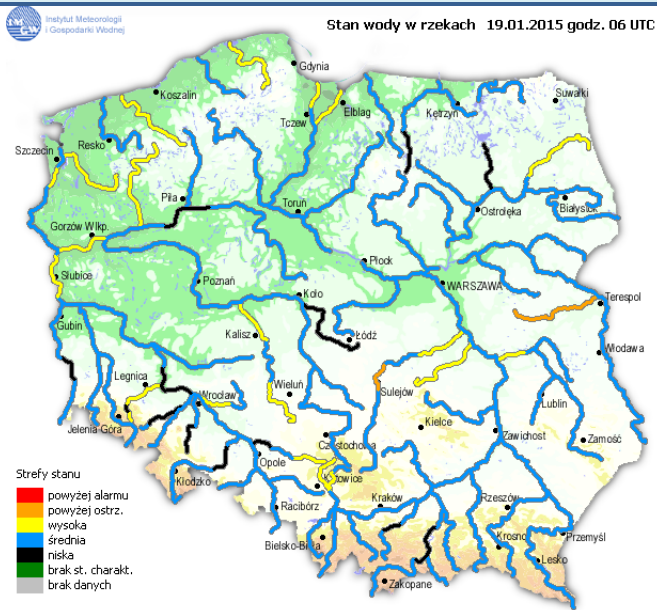

INFORMACJE HYDROLOGICZNO - METEOROLOGICZNE

Stan wody na głównych rzekach Polski