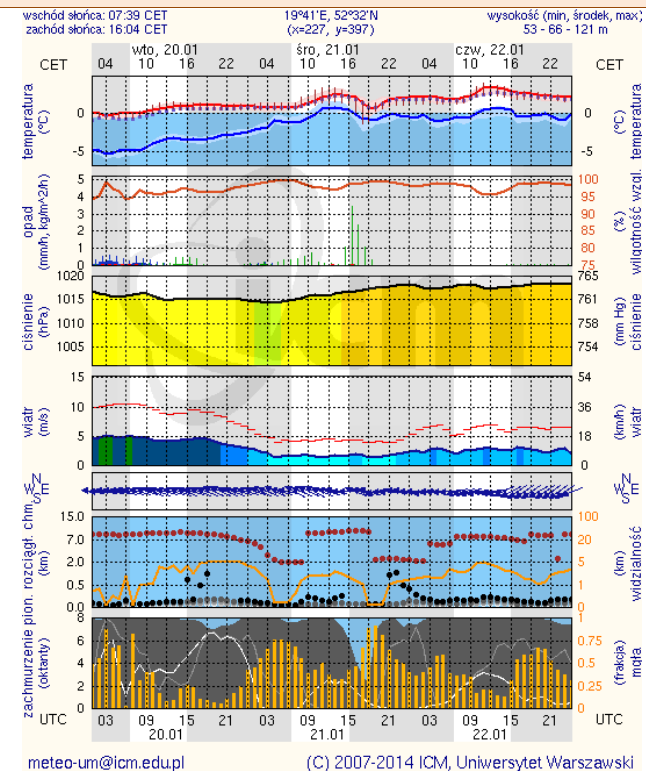

ZESTAWIENIE DANYCH STATYSTYCZNYCH
za okres: 19.01.2015 – 20.01.2015 r.

	KOMENDA STOŁECZNA POLICJI		W analizowanym okresie	Od początku roku
	1) Odnotowano wypadków			2
2) Ofiary śmiertelne w wypadkach drogowych/ kolejowych/ lotniczych			0/0/0	4/0/0
3) Osoby ranne w wypadkach drogowych/kolejowych/lotniczych			4/0/0	90/0/0
4) Utonięcia /wychłodzenia			0/0	0/0
	KOMENDA WOJEWÓDZKA POLICJI		W analizowanym okresie	Od początku roku
	1) Odnotowano wypadków	Ogółem	5	96
2) Ofiary śmiertelne w wypadkach drogowych/ kolejowych/ lotniczych			1/0/0	11/0/0
3) Osoby ranne w wypadkach drogowych/kolejowych/lotniczych			6/0/0	101/2/0
4) Utonięcia /wychłodzenia			0/0	0/1
	KOMENDA WOJEWÓDZKA PAŃSTWOWEJ STRAŻY POŻARNEJ		W analizowanym okresie	Od początku roku
	1) Liczba pożarów	ogółem	18	620
2) Ofiary śmiertelne w pożarach/zaczadzenia			0/0/0	4/0
3) Osoby ranne w pożarach/zatrute CO			1/0	23/0

Skala jakości powietrza

	PM10 - 1h	PM10 - 24h	NO ₂ - 1h	CO - 8h	O ₃ - 1h	O ₃ - 8h	SO ₂ - 1h	SO ₂ - 24h
Bardzo dobry	0-20	0-20	0-40	0-2000	0-24	0-24	0-70	0-25
Dobry	20-60	20-60	40-120	2000-6000	24-72	24-72	70-210	25-60
Umiarkowany	60-100	60-100	120-200	6000-10000	72-120	72-120	210-350	60-100
Dostateczny	100-140	100-140	200-280	1000-14000	120-168	120-168	350-490	100-125
Zły	140-200	140-200	280-400	>14000	168-240	168-240	490-700	>125
Bardzo zły	>200	>200	>400		>240	>240	>700	

INFORMACJE HYDROLOGICZNO - METEOROLOGICZNE

Stan wody na głównych rzekach Polski

Rozkład dobowej sumy opadów

Prognoza pogody na dziś

Pogoda na jutro

Zjawiska lodowe

B R A K

Ostrzeżenie meteorologiczne

B R A K

METEOROGRAMY

dla głównych miast województwa mazowieckiego :

Warszawa

Radom

Płock

Ciechanów

Ostrołęka