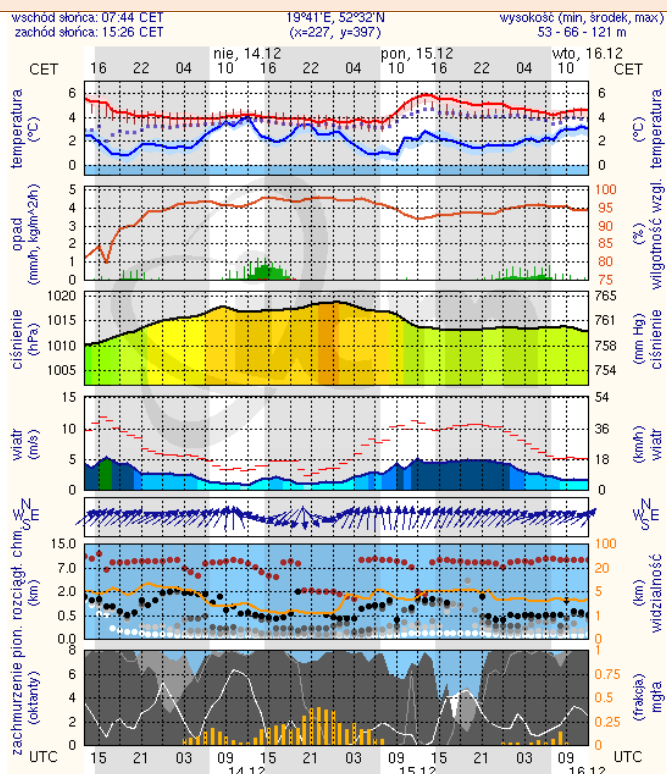

Płock

meteo-um@icm.edu.pl

(C) 2007-2014 ICM, Uniwersytet Warszawski