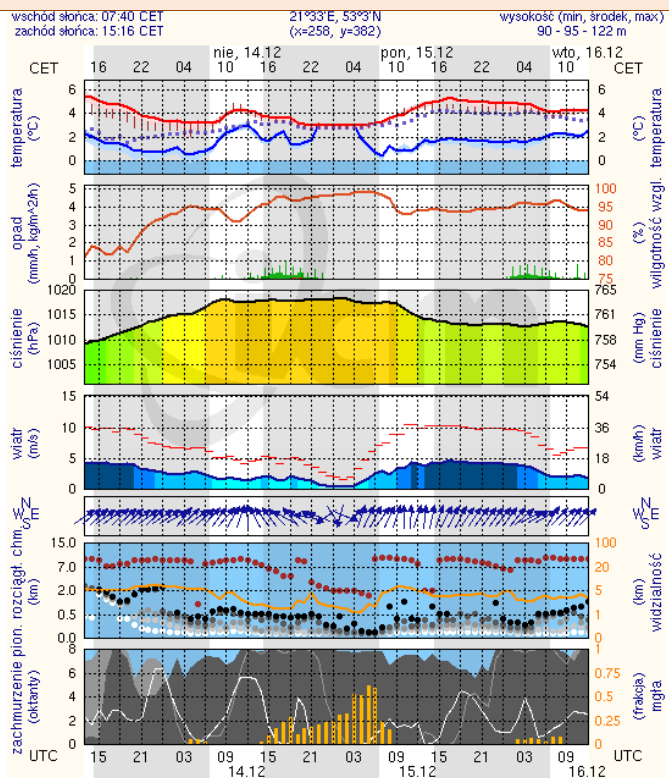

Ostrołęka

meteo-um@icm.edu.pl

(C) 2007-2014 ICM, Uniwersytet Warszawski