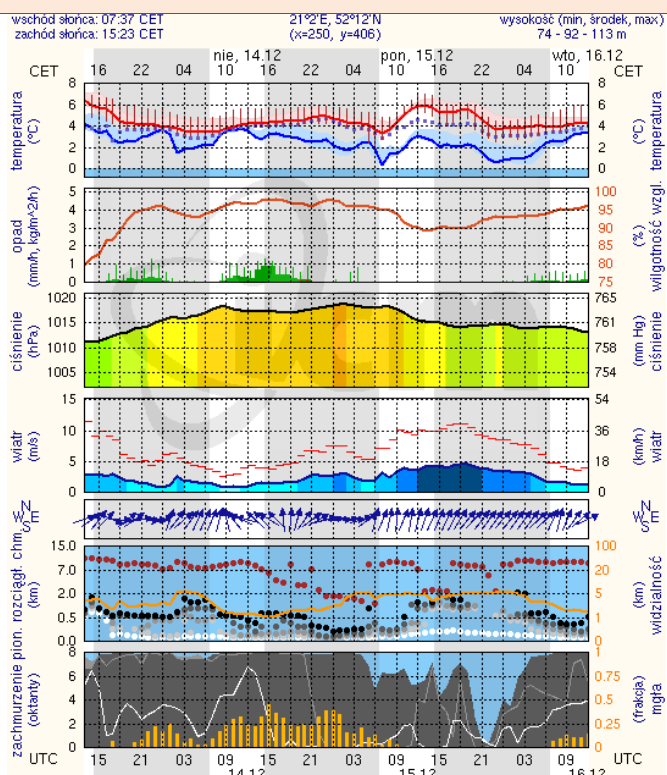

Dopuszczalne poziomy substancji w powietrzu

	PM10 - 1h	PM10 - 24h	NO ₂ - 1h	CO - 8h	O ₃ - 1h	O ₃ - 8h	SO ₂ - 1h	SO ₂ - 24h
Bardzo nisko	0-25	0-25	0-50	0-2500	0-60	0-50	0-55	0-25
Nisko	25-50	25-50	50-100	2500-5000	60-120	50-80	55-100	25-50
Średnio	50-75	50-75	100-150	5000-7500	120-150	80-100	100-200	50-100
Wysoko	75-100	75-100	150-200	7500-10000	150-180	100-120	200-350	100-125
Bardzo wysoko	100-200	100-200	200-400	>10000	180-240	>120	350-500	>125
Niebezpiecznie	>200	>200	>400		>240		>500	

INFORMACJE HYDROLOGICZNO – METEOROLOGICZNE

źródło: IMGW – PIB

Stan wody na głównych rzekach Polski

Rozkład dobowej sumy opadów

Zjawiska lodowe na rzekach

Prognoza pogody dla Polski na dziś

Ostrzeżenia hydrologiczne

BRAK

Ostrzeżenia meteorologiczne

BRAK

METEOROGRAMY

dla głównych miast województwa mazowieckiego:

Warszawa

meteo-um@icm.edu.pl

(C) 2007-2014 ICM, Uniwersytet Warszawski