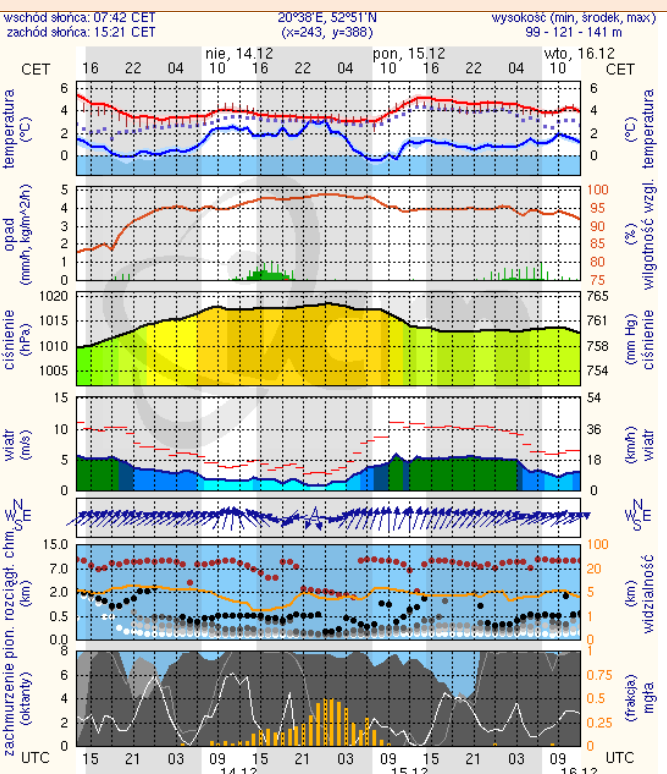

Ciechanów

meteo-um@icm.edu.pl

(C) 2007-2014 ICM, Uniwersytet Warszawski

WOJEWÓDZKIE CENTRUM ZARZĄDZANIA KRYZYSOWEGO

Plac Bankowy 3/5, 00-950 Warszawa, tel.: (22) 595-13-00; 595-13-01; 987; fax.: (22) 620-19-40; 695-63-53;

www.mazowieckie.pl