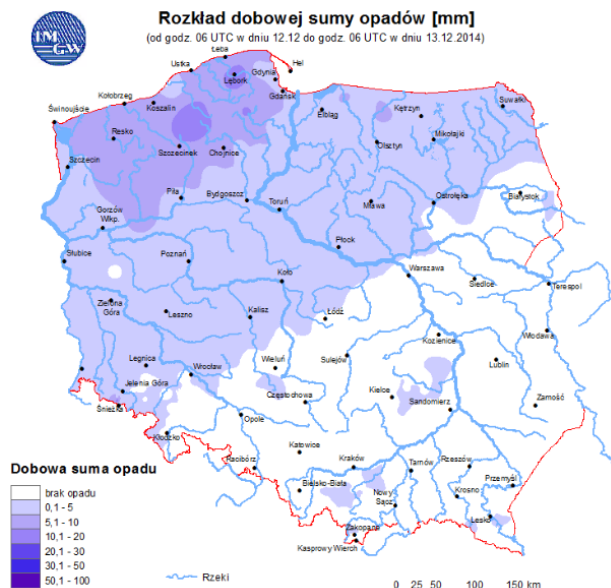

ZAGROŻENIA ŚRODOWISKA

Wyniki pomiarów zanieczyszczeń powietrza za minioną dobę [w µg/m³] na automatycznych stacjach WIOŚ w Warszawie:

DATA: 13-12-2014 < > Kalendarz

Stacja	PM10		NO2		CO		O3		SO2-S1		SO2-S24	
	µg/m3	% LV	µg/m3	% LV	µg/m3	% LV	µg/m3	% LV	µg/m3	% LV	µg/m3	% LV
Belsk-IGPAN	18.1	35.85	13.6	6.78	622	6.22	67.4	55.94	9.4	2.68	4	3.19
Granica-KPN			11.1	5.54			58.2	48.3	5.4	1.54	4.2	3.35
Legionowo-Zegrzyńska			26	12.97			50.5	41.91	8.3	2.37	5.7	4.54
Piastów-Pułaskiego			27	13.47			57.6	47.8	18.4	5.25	9.6	7.65
Płock-Gimnazjum												
Płock-Reja	10.5	20.8	17.1	8.53	647	6.47			4.6	1.31	3.3	2.63
Radom-Tochtermana	41.7	82.59	53.2	26.53	1347	13.47	53.7	44.57	24.9	7.1	10.6	8.45
Siedlce-Konarskiego	19.1	37.83	29.2	14.56	1104	11.04	65.6	54.44	7.4	2.11	5.3	4.22
Warszawa-Komunikacyjna	36.8	72.89	96.4	48.08	1309	13.09						
Warszawa-Marszałkowska	17.4	34.46	66.8	33.32	316	3.16						
Warszawa-Podleśna												
Warszawa-Targówek	10.7	21.19	33.1	16.51	583	5.83	47.9	39.75	19	5.42	3.8	3.03
Warszawa-Ursynów	11.5	22.78	36.3	18.11			66.5	55.19	8.8	2.51	7.2	5.74
Żyrardów-Roosevelta	17.5	34.66	29	14.46					10.2	2.91	6.7	5.34

Dopuszczalne poziomy substancji w powietrzu

	PM10 - 1h	PM10 - 24h	NO ₂ - 1h	CO - 8h	O ₃ - 1h	O ₃ - 8h	SO ₂ - 1h	SO ₂ - 24h
Bardzo nisko	0-25	0-25	0-50	0-2500	0-60	0-50	0-55	0-25
Nisko	25-50	25-50	50-100	2500-5000	60-120	50-80	55-100	25-50
Średnio	50-75	50-75	100-150	5000-7500	120-150	80-100	100-200	50-100
Wysoko	75-100	75-100	150-200	7500-10000	150-180	100-120	200-350	100-125
Bardzo wysoko	100-200	100-200	200-400	>10000	180-240	>120	350-500	>125
Niebezpiecznie	>200	>200	>400		>240		>500	

INFORMACJE HYDROLOGICZNO – METEOROLOGICZNE

źródło: IMGW – PIB

Stan wody na głównych rzekach Polski

Rozkład dobowej sumy opadów

Zjawiska lodowe na rzekach

Prognoza pogody dla Polski na dziś

Ostrzeżenia hydrologiczne