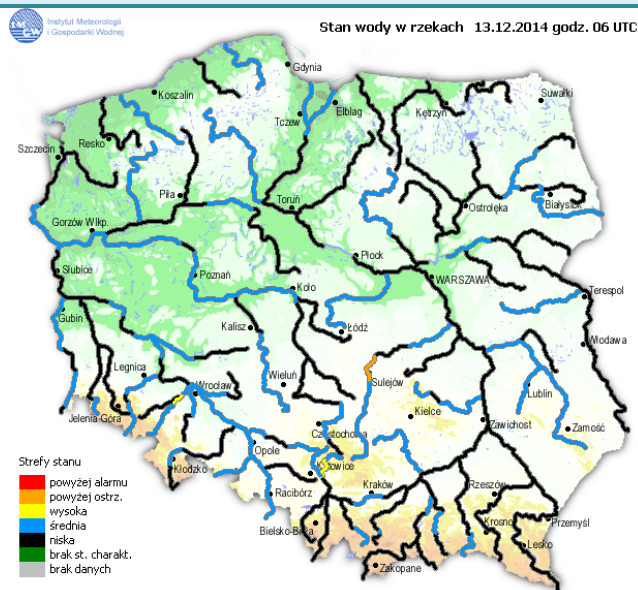

INFORMACJE HYDROLOGICZNO – METEOROLOGICZNE

źródło: IMGW – PIB

Stan wody na głównych rzekach Polski