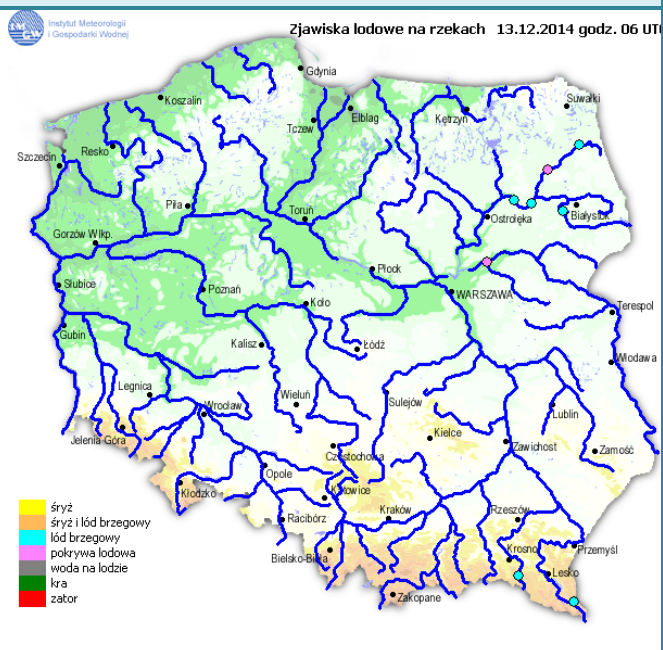

ZAGROŻENIA ŚRODOWISKA

Wyniki pomiarów zanieczyszczeń powietrza za minioną dobę [w µg/m³] na automatycznych stacjach WIOŚ w Warszawie:

DATA: 13-12-2014 < > Kalendarz

Stacja	PM10		NO2		CO		O3		SO2-S1		SO2-S24	
	µg/m3	% LV	µg/m3	% LV	µg/m3	% LV	µg/m3	% LV	µg/m3	% LV	µg/m3	% LV
Belsk-IGPAN	18.1	35.85	13.6	6.78	622	6.22	67.4	55.94	9.4	2.68	4	3.19
Granica-KPN			11.1	5.54			58.2	48.3	5.4	1.54	4.2	3.35
Legionowo-Zegrzyńska			26	12.97			50.5	41.91	8.3	2.37	5.7	4.54
Piastów-Pułaskiego			27	13.47			57.6	47.8	18.4	5.25	9.6	7.65
Płock-Gimnazjum												
Płock-Reja	10.5	20.8	17.1	8.53	647	6.47			4.6	1.31	3.3	2.63
Radom-Tochtermana	41.7	82.59	53.2	26.53	1347	13.47	53.7	44.57	24.9	7.1	10.6	8.45
Siedlce-Konarskiego	19.1	37.83	29.2	14.56	1104	11.04	65.6	54.44	7.4	2.11	5.3	4.22
Warszawa-Komunikacyjna	36.8	72.89	96.4	48.08	1309	13.09						
Warszawa-Marszałkowska	17.4	34.46	66.8	33.32	316	3.16						
Warszawa-Podleśna												
Warszawa-Targówek	10.7	21.19	33.1	16.51	583	5.83	47.9	39.75	19	5.42	3.8	3.03
Warszawa-Ursynów	11.5	22.78	36.3	18.11			66.5	55.19	8.8	2.51	7.2	5.74
Żyrardów-Roosevelta	17.5	34.66	29	14.46					10.2	2.91	6.7	5.34

Dopuszczalne poziomy substancji w powietrzu

	PM10 - 1h	PM10 - 24h	NO ₂ - 1h	CO - 8h	O ₃ - 1h	O ₃ - 8h	SO ₂ - 1h	SO ₂ - 24h
Bardzo nisko	0-25	0-25	0-50	0-2500	0-60	0-50	0-55	0-25
Nisko	25-50	25-50	50-100	2500-5000	60-120	50-80	55-100	25-50
Średnio	50-75	50-75	100-150	5000-7500	120-150	80-100	100-200	50-100
Wysoko	75-100	75-100	150-200	7500-10000	150-180	100-120	200-350	100-125
Bardzo wysoko	100-200	100-200	200-400	>10000	180-240	>120	350-500	>125
Niebezpiecznie	>200	>200	>400		>240		>500	

INFORMACJE HYDROLOGICZNO – METEOROLOGICZNE

źródło: IMGW – PIB

Stan wody na głównych rzekach Polski

Rozkład dobowej sumy opadów

Zjawiska lodowe na rzekach

Prognoza pogody dla Polski na dziś

Ostrzeżenia hydrologiczne