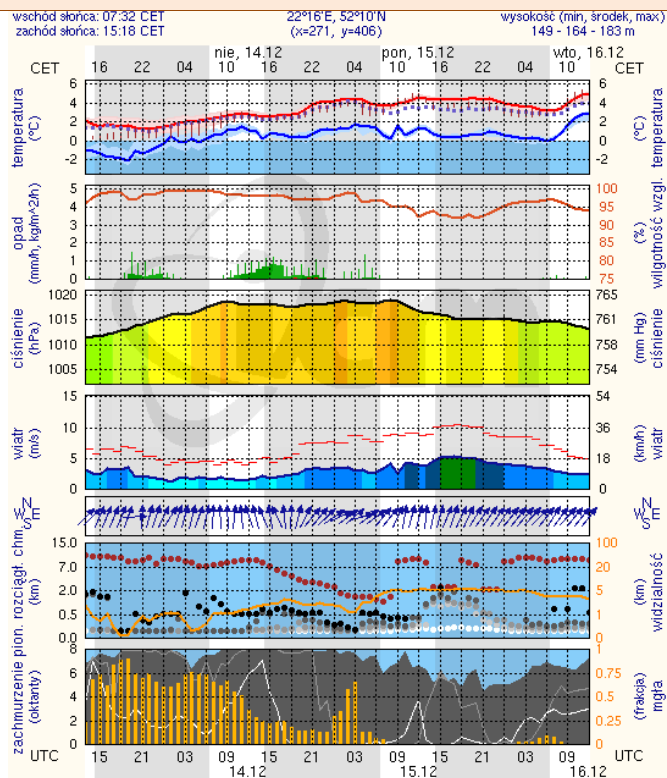

Siedlce

meteo-um@icm.edu.pl

(C) 2007-2014 ICM, Uniwersytet Warszawski