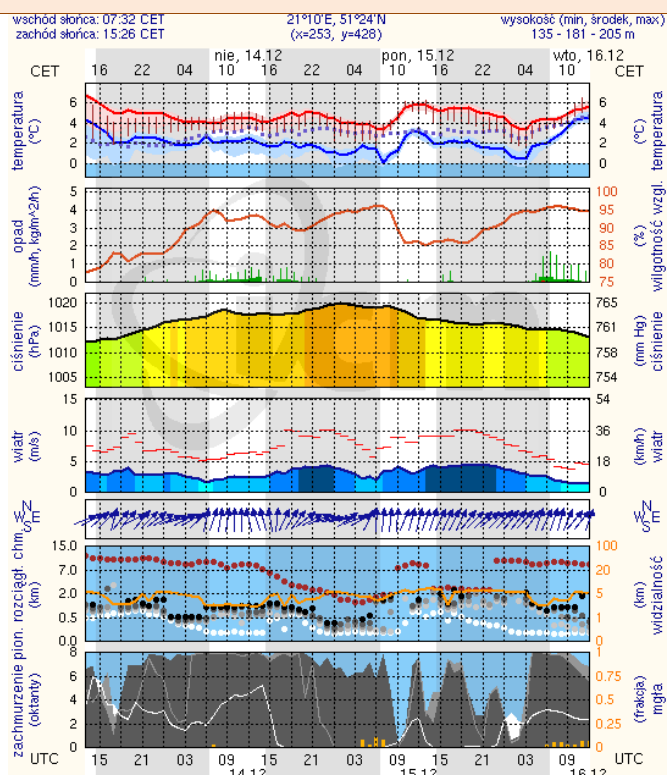

Radom

meteo-um@icm.edu.pl

(C) 2007-2014 ICM, Uniwersytet Warszawski