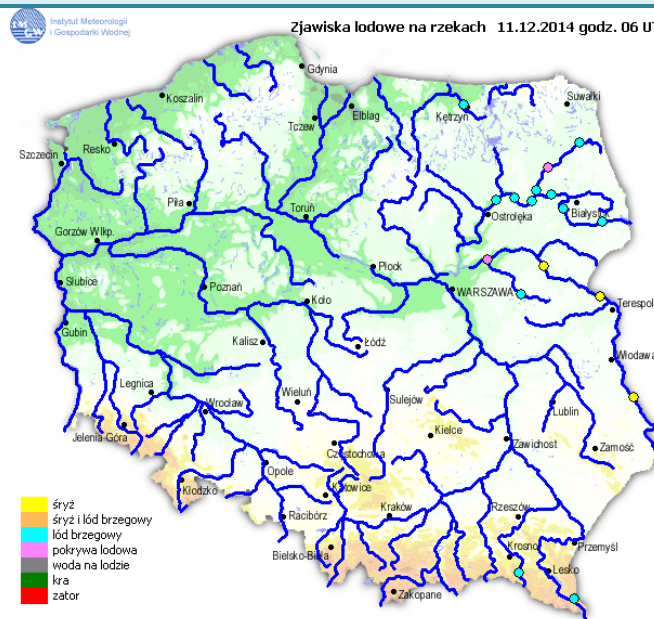

BIULETYN INFORMACYJNY NR 344/2014
za okres od 11.12.2014 r. godz. 8.00 do 12.12.2014 r. do godz. 8.00

piątek, 12.12.2014 r.

Najważniejsze zdarzenia z minionej doby

1. **Warszawa** – koperta z nieznanym proszkiem w WSA.
2. **Kobyłka** (pow. wołomiński) – śmiertelne potrącenie przez pociąg Kolei Mazowieckich.
3. **Ostrołęka** – ewakuacja mieszkańców po odkryciu niewybuchów.
4. **Ostrów Mazowiecka** – śmiertelne potrącenie przez pociąg towarowy.
5. **Nagoszewo** (pow. ostrowski) – zderzenie 3 pojazdów, jedna ofiara śmiertelna.
6. **Gózd** (pow. radomski) – śmiertelne potrącenie pieszego.
7. **Budy Grudzie** (pow. ostrowski) – zderzenie 2 samochodów ciężarowych.

Dopuszczalne poziomy substancji w powietrzu

	PM10 - 1h	PM10 - 24h	NO ₂ - 1h	CO - 8h	O ₃ - 1h	O ₃ - 8h	SO ₂ - 1h	SO ₂ - 24h
Bardzo nisko	0-25	0-25	0-50	0-2500	0-60	0-50	0-55	0-25
Nisko	25-50	25-50	50-100	2500-5000	60-120	50-80	55-100	25-50
Średnio	50-75	50-75	100-150	5000-7500	120-150	80-100	100-200	50-100
Wysoko	75-100	75-100	150-200	7500-10000	150-180	100-120	200-350	100-125
Bardzo wysoko	100-200	100-200	200-400	>10000	180-240	>120	350-500	>125
Niebezpiecznie	>200	>200	>400		>240		>500	

INFORMACJE HYDROLOGICZNO – METEOROLOGICZNE

źródło: IMGW – PIB

Stan wody na głównych rzekach Polski

Rozkład dobowej sumy opadów

Zjawiska lodowe na rzekach

Prognoza pogody dla Polski na dziś

Ostrzeżenia hydrologiczne

BRAK

Ostrzeżenia meteorologiczne

BRAK

METEOROGRAMY

dla głównych miast województwa mazowieckiego:

Warszawa

Radom

Płock