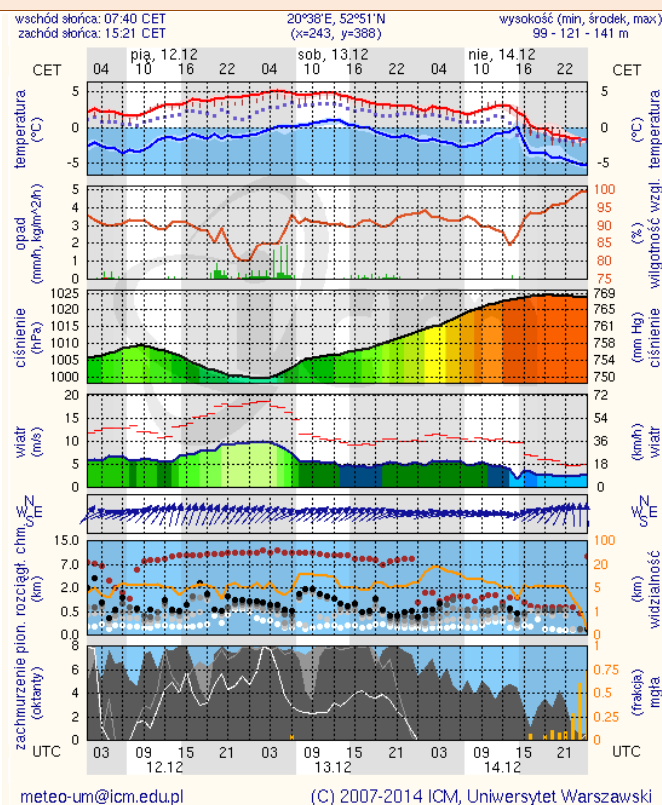

Ciechanów

WOJEWÓDZKIE CENTRUM ZARZĄDZANIA KRYZYSOWEGO

Plac Bankowy 3/5, 00-950 Warszawa, tel.: (22) 595-13-00; 595-13-01; 987; fax.: (22) 620-19-40; 695-63-53;

www.mazowieckie.pl