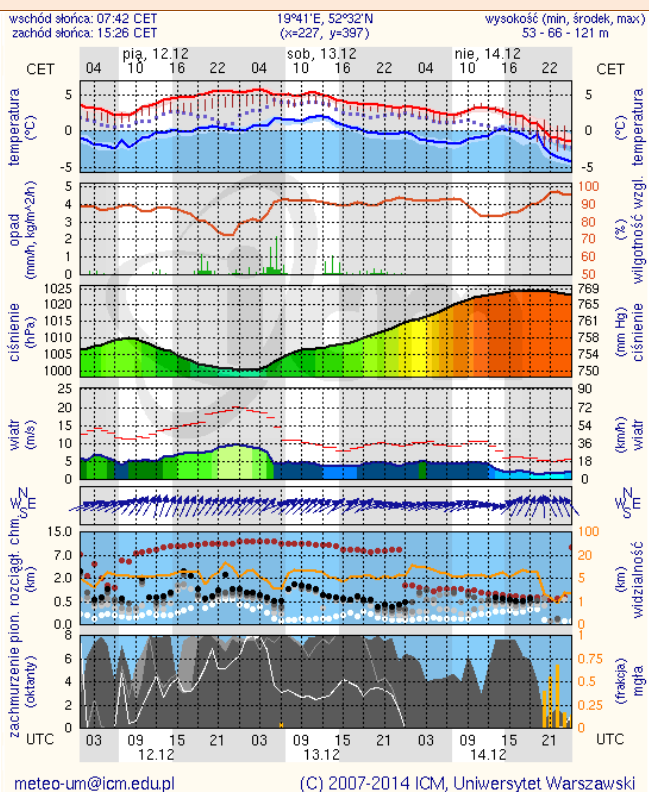

BIULETYN INFORMACYJNY NR 344/2014
za okres od 11.12.2014 r. godz. 8.00 do 12.12.2014 r. do godz. 8.00

piątek, 12.12.2014 r.

Najważniejsze zdarzenia z minionej doby

1. **Warszawa** – koperta z nieznanym proszkiem w WSA.
2. **Kobyłka** (pow. wołomiński) – śmiertelne potrącenie przez pociąg Kolei Mazowieckich.
3. **Ostrołęka** – ewakuacja mieszkańców po odkryciu niewybuchów.
4. **Ostrów Mazowiecka** – śmiertelne potrącenie przez pociąg towarowy.
5. **Nagoszewo** (pow. ostrowski) – zderzenie 3 pojazdów, jedna ofiara śmiertelna.
6. **Gózd** (pow. radomski) – śmiertelne potrącenie pieszego.
7. **Budy Grudzie** (pow. ostrowski) – zderzenie 2 samochodów ciężarowych.

Dopuszczalne poziomy substancji w powietrzu

	PM10 - 1h	PM10 - 24h	NO ₂ - 1h	CO - 8h	O ₃ - 1h	O ₃ - 8h	SO ₂ - 1h	SO ₂ - 24h
Bardzo nisko	0-25	0-25	0-50	0-2500	0-60	0-50	0-55	0-25
Nisko	25-50	25-50	50-100	2500-5000	60-120	50-80	55-100	25-50
Średnio	50-75	50-75	100-150	5000-7500	120-150	80-100	100-200	50-100
Wysoko	75-100	75-100	150-200	7500-10000	150-180	100-120	200-350	100-125
Bardzo wysoko	100-200	100-200	200-400	>10000	180-240	>120	350-500	>125
Niebezpiecznie	>200	>200	>400		>240		>500	

INFORMACJE HYDROLOGICZNO – METEOROLOGICZNE

źródło: IMGW – PIB

Stan wody na głównych rzekach Polski

Rozkład dobowej sumy opadów

Zjawiska lodowe na rzekach

Prognoza pogody dla Polski na dziś

Ostrzeżenia hydrologiczne

BRAK

Ostrzeżenia meteorologiczne

BRAK

METEOROGRAMY

dla głównych miast województwa mazowieckiego:

Warszawa

Radom

Płock