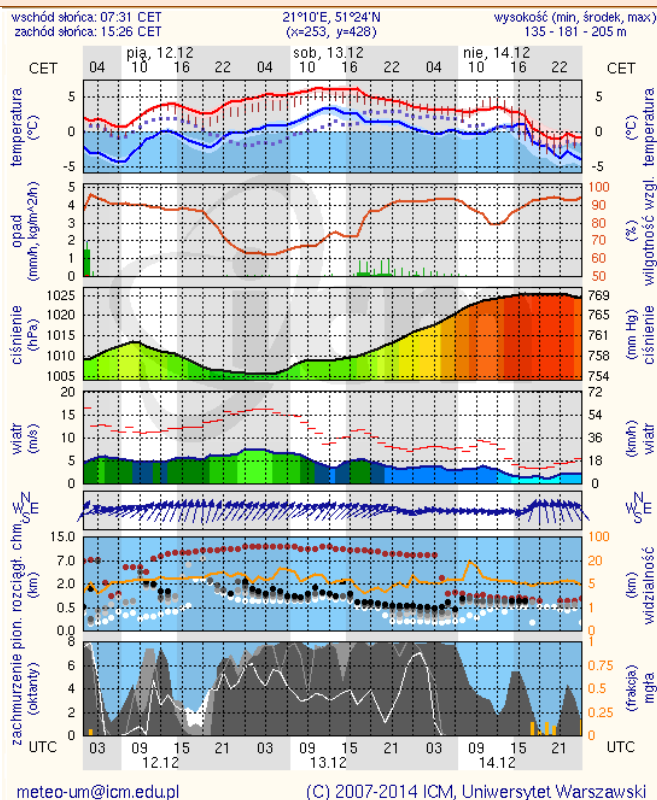

BIULETYN INFORMACYJNY NR 344/2014
za okres od 11.12.2014 r. godz. 8.00 do 12.12.2014 r. do godz. 8.00

piątek, 12.12.2014 r.

Najważniejsze zdarzenia z minionej doby

1. **Warszawa** – koperta z nieznanym proszkiem w WSA.
2. **Kobyłka** (pow. wołomiński) – śmiertelne potrącenie przez pociąg Kolei Mazowieckich.
3. **Ostrołęka** – ewakuacja mieszkańców po odkryciu niewybuchów.
4. **Ostrów Mazowiecka** – śmiertelne potrącenie przez pociąg towarowy.
5. **Nagoszewo** (pow. ostrowski) – zderzenie 3 pojazdów, jedna ofiara śmiertelna.
6. **Gózd** (pow. radomski) – śmiertelne potrącenie pieszego.
7. **Budy Grudzie** (pow. ostrowski) – zderzenie 2 samochodów ciężarowych.

Dopuszczalne poziomy substancji w powietrzu

	PM10 - 1h	PM10 - 24h	NO ₂ - 1h	CO - 8h	O ₃ - 1h	O ₃ - 8h	SO ₂ - 1h	SO ₂ - 24h
Bardzo nisko	0-25	0-25	0-50	0-2500	0-60	0-50	0-55	0-25
Nisko	25-50	25-50	50-100	2500-5000	60-120	50-80	55-100	25-50
Średnio	50-75	50-75	100-150	5000-7500	120-150	80-100	100-200	50-100
Wysoko	75-100	75-100	150-200	7500-10000	150-180	100-120	200-350	100-125
Bardzo wysoko	100-200	100-200	200-400	>10000	180-240	>120	350-500	>125
Niebezpiecznie	>200	>200	>400		>240		>500	

INFORMACJE HYDROLOGICZNO – METEOROLOGICZNE

źródło: IMGW – PIB

Stan wody na głównych rzekach Polski

Rozkład dobowej sumy opadów

Zjawiska lodowe na rzekach

Prognoza pogody dla Polski na dziś

Ostrzeżenia hydrologiczne

BRAK

Ostrzeżenia meteorologiczne

BRAK

METEOROGRAMY

dla głównych miast województwa mazowieckiego:

Warszawa

Radom

Płock