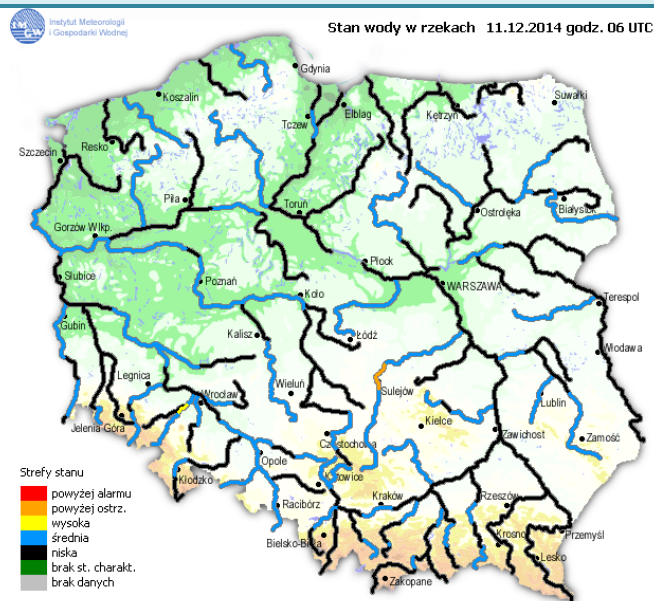

INFORMACJE HYDROLOGICZNO – METEOROLOGICZNE

źródło: IMGW – PIB

Stan wody na głównych rzekach Polski