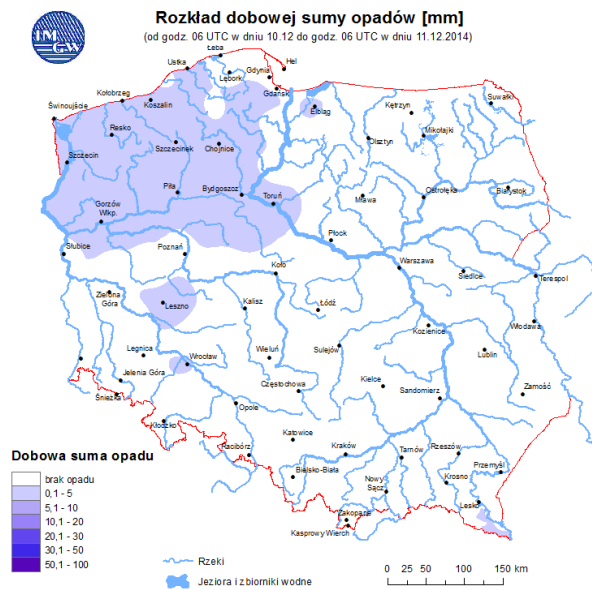

Rozkład dobowej sumy opadów