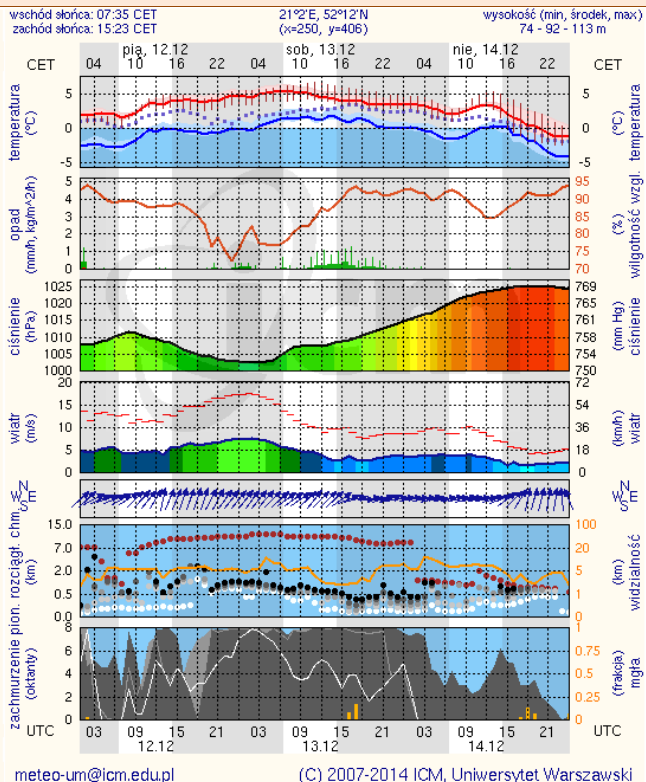

BIULETYN INFORMACYJNY NR 344/2014
za okres od 11.12.2014 r. godz. 8.00 do 12.12.2014 r. do godz. 8.00

piątek, 12.12.2014 r.

Najważniejsze zdarzenia z minionej doby

1. **Warszawa** – koperta z nieznanym proszkiem w WSA.
2. **Kobyłka** (pow. wołomiński) – śmiertelne potrącenie przez pociąg Kolei Mazowieckich.
3. **Ostrołęka** – ewakuacja mieszkańców po odkryciu niewybuchów.
4. **Ostrów Mazowiecka** – śmiertelne potrącenie przez pociąg towarowy.
5. **Nagoszewo** (pow. ostrowski) – zderzenie 3 pojazdów, jedna ofiara śmiertelna.
6. **Gózd** (pow. radomski) – śmiertelne potrącenie pieszego.
7. **Budy Grudzie** (pow. ostrowski) – zderzenie 2 samochodów ciężarowych.

Dopuszczalne poziomy substancji w powietrzu

	PM10 - 1h	PM10 - 24h	NO ₂ - 1h	CO - 8h	O ₃ - 1h	O ₃ - 8h	SO ₂ - 1h	SO ₂ - 24h
Bardzo nisko	0-25	0-25	0-50	0-2500	0-60	0-50	0-55	0-25
Nisko	25-50	25-50	50-100	2500-5000	60-120	50-80	55-100	25-50
Średnio	50-75	50-75	100-150	5000-7500	120-150	80-100	100-200	50-100
Wysoko	75-100	75-100	150-200	7500-10000	150-180	100-120	200-350	100-125
Bardzo wysoko	100-200	100-200	200-400	>10000	180-240	>120	350-500	>125
Niebezpiecznie	>200	>200	>400		>240		>500	

INFORMACJE HYDROLOGICZNO – METEOROLOGICZNE

źródło: IMGW – PIB

Stan wody na głównych rzekach Polski

Rozkład dobowej sumy opadów

Zjawiska lodowe na rzekach

Prognoza pogody dla Polski na dziś

Ostrzeżenia hydrologiczne

BRAK

Ostrzeżenia meteorologiczne

BRAK

METEOROGRAMY

dla głównych miast województwa mazowieckiego:

Warszawa

Radom

Płock