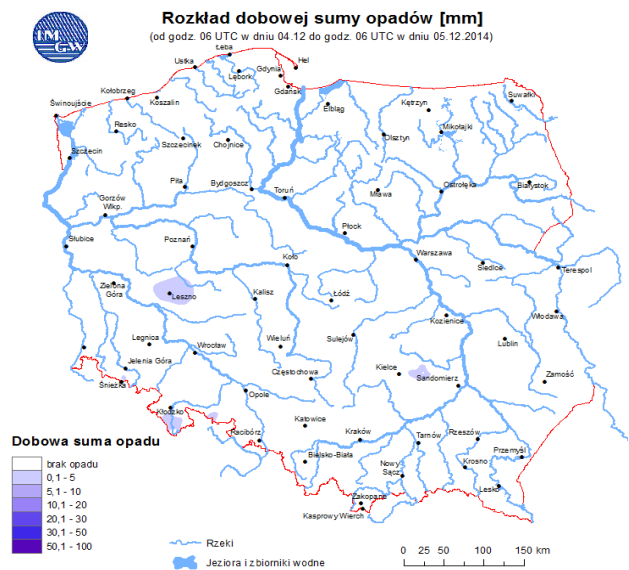

Rozkład dobowej sumy opadów