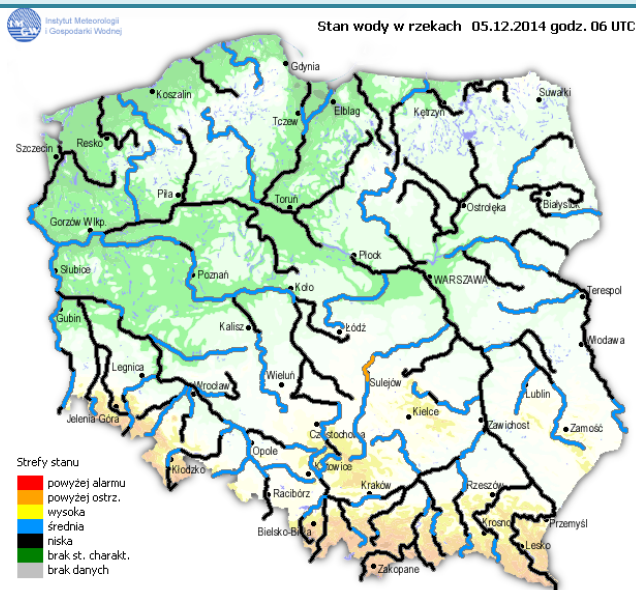

INFORMACJE HYDROLOGICZNO – METEOROLOGICZNE

źródło: IMGW – PIB

Stan wody na głównych rzekach Polski