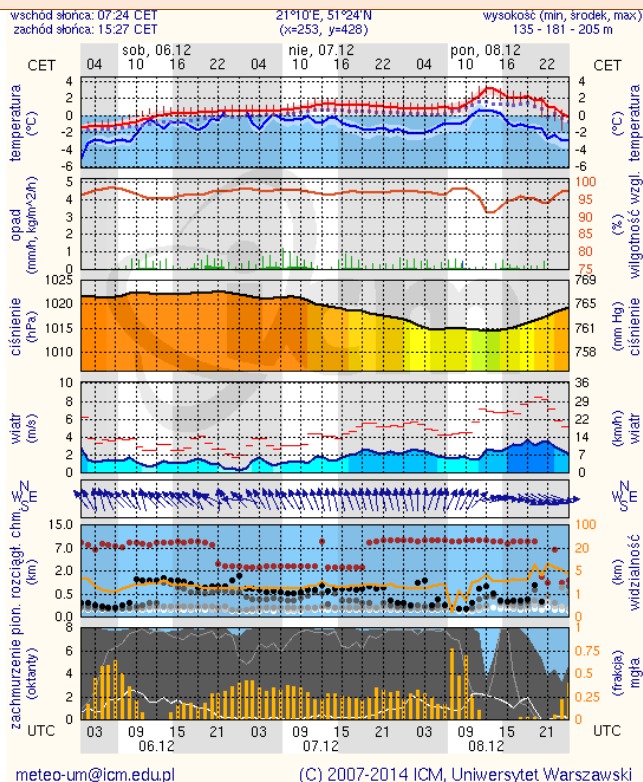

ZESTAWIENIE DANYCH STATYSTYCZNYCH
za okres: 05.12 – 06.12.2014 r.

	KOMENDA STOŁECZNA POLICJI		W analizowanym okresie	Od początku roku
	1) Odnotowano wypadków	Ogółem	6	3006
2) Ofiary śmiertelne w wypadkach drogowych/ kolejowych/ lotniczych		1/0/0	135/15/0	
3) Osoby ranne w wypadkach drogowych/kolejowych/lotniczych		5/0/0	2658/2/1	
4) Utonięcia /wychłodzenia		0/0	34/4	
	KOMENDA WOJEWÓDZKA POLICJI		W analizowanym okresie	Od początku roku
	1) Odnotowano wypadków	Ogółem	2	1994
2) Ofiary śmiertelne w wypadkach drogowych/ kolejowych/ lotniczych		1/0/0	217/5/2	
3) Osoby ranne w wypadkach drogowych/kolejowych/lotniczych		2/0/0	2657/4/2	
4) Utonięcia /wychłodzenia		0/0	36/7	
	KOMENDA WOJEWÓDZKA PAŃSTWOWEJ STRAŻY POŻARNEJ		W analizowanym okresie	Od początku roku
	1) Liczba pożarów	Ogółem	48	1972
2) Ofiary śmiertelne w pożarach/zaczadzenia		1/0	76/3	
3) Osoby ranne w pożarach/zatrute CO		1/0	363/14	

Dopuszczalne poziomy substancji w powietrzu

	PM10 - 1h	PM10 - 24h	NO ₂ - 1h	CO - 8h	O ₃ - 1h	O ₃ - 8h	SO ₂ - 1h	SO ₂ - 24h
Bardzo nisko	0-25	0-25	0-50	0-2500	0-60	0-50	0-55	0-25
Nisko	25-50	25-50	50-100	2500-5000	60-120	50-80	55-100	25-50
Średnio	50-75	50-75	100-150	5000-7500	120-150	80-100	100-200	50-100
Wysoko	75-100	75-100	150-200	7500-10000	150-180	100-120	200-350	100-125
Bardzo wysoko	100-200	100-200	200-400	>10000	180-240	>120	350-500	>125
Niebezpiecznie	>200	>200	>400		>240		>500	

BRAK

Ostrzeżenia meteorologiczne

Zjawisko: **Opady marznące**
Stopień zagrożenia: **1**

Biuro: Biuro Prognoz Meteorologicznych i Komercyjnych

Obszar: województwo mazowieckie

Ważność: od 2014-12-06 07:15:00 do 2014-12-06 18:00:00

Przebieg: Nadal miejscami prognozowane są słabe opady marznącej mżawki, powodujące gołoledź.

Prawdopodobieństwo: 90%

Uwagi: Brak.

METEOROGRAMY

dla głównych miast województwa mazowieckiego:

Warszawa

Radom

Płock