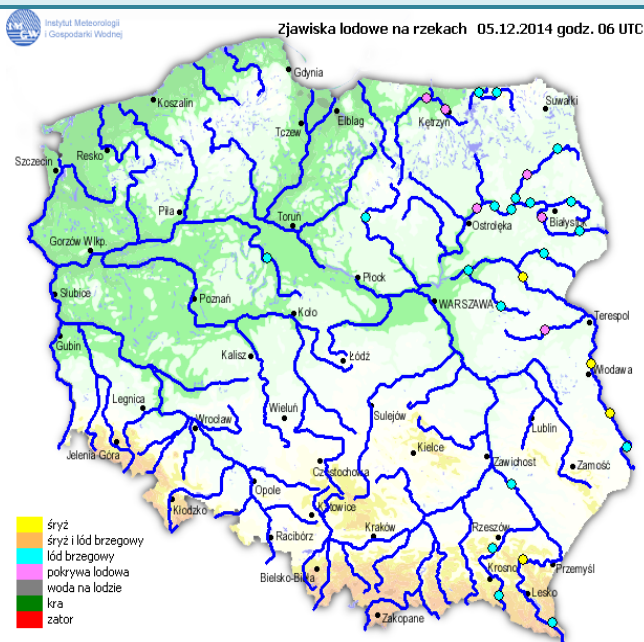

Dopuszczalne poziomy substancji w powietrzu

	PM10 - 1h	PM10 - 24h	NO ₂ - 1h	CO - 8h	O ₃ - 1h	O ₃ - 8h	SO ₂ - 1h	SO ₂ - 24h
Bardzo nisko	0-25	0-25	0-50	0-2500	0-60	0-50	0-55	0-25
Nisko	25-50	25-50	50-100	2500-5000	60-120	50-80	55-100	25-50
Średnio	50-75	50-75	100-150	5000-7500	120-150	80-100	100-200	50-100
Wysoko	75-100	75-100	150-200	7500-10000	150-180	100-120	200-350	100-125
Bardzo wysoko	100-200	100-200	200-400	>10000	180-240	>120	350-500	>125
Niebezpiecznie	>200	>200	>400		>240		>500	

INFORMACJE HYDROLOGICZNO – METEOROLOGICZNE

źródło: IMGW – PIB

Stan wody na głównych rzekach Polski

Rozkład dobowej sumy opadów

Zjawiska lodowe na rzekach

Prognoza pogody dla Polski na dziś

Ostrzeżenia hydrologiczne

BRAK

Ostrzeżenia meteorologiczne

Zjawisko: **Opady marznące**
Stopień zagrożenia: **1**

Biuro: Biuro Prognoz Meteorologicznych i Komercyjnych

Obszar: województwo mazowieckie

Ważność: od 2014-12-06 07:15:00 do 2014-12-06 18:00:00

Przebieg: Nadal miejscami prognozowane są słabe opady marznącej mżawki, powodujące gołoledź.

Prawdopodobieństwo: 90%

Uwagi: Brak.

METEOROGRAMY

dla głównych miast województwa mazowieckiego:

Warszawa

Radom

Płock