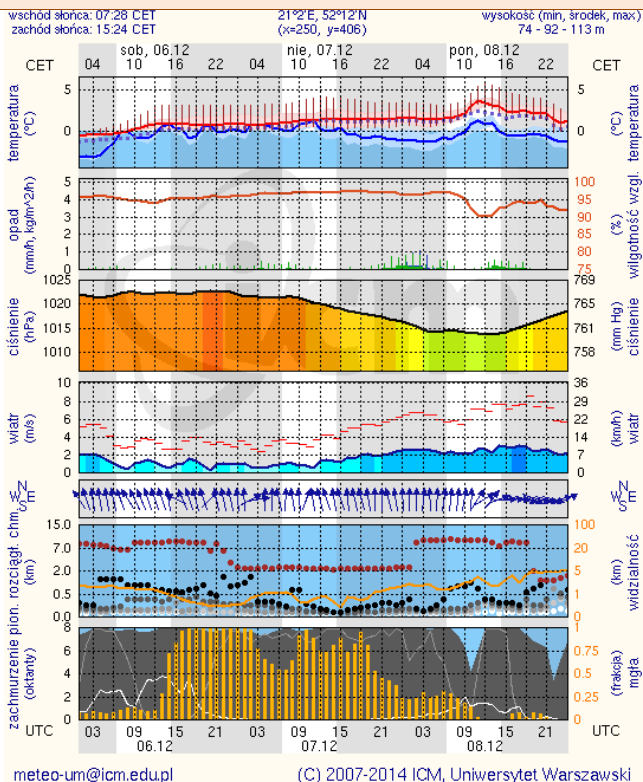

ZESTAWIENIE DANYCH STATYSTYCZNYCH
za okres: 05.12 – 06.12.2014 r.

	KOMENDA STOŁECZNA POLICJI		W analizowanym okresie	Od początku roku
	1) Odnotowano wypadków	Ogółem	6	3006
2) Ofiary śmiertelne w wypadkach drogowych/ kolejowych/ lotniczych		1/0/0	135/15/0	
3) Osoby ranne w wypadkach drogowych/kolejowych/lotniczych		5/0/0	2658/2/1	
4) Utonięcia /wychłodzenia		0/0	34/4	
	KOMENDA WOJEWÓDZKA POLICJI		W analizowanym okresie	Od początku roku
	1) Odnotowano wypadków	Ogółem	2	1994
2) Ofiary śmiertelne w wypadkach drogowych/ kolejowych/ lotniczych		1/0/0	217/5/2	
3) Osoby ranne w wypadkach drogowych/kolejowych/lotniczych		2/0/0	2657/4/2	
4) Utonięcia /wychłodzenia		0/0	36/7	
	KOMENDA WOJEWÓDZKA PAŃSTWOWEJ STRAŻY POŻARNEJ		W analizowanym okresie	Od początku roku
	1) Liczba pożarów	Ogółem	48	1972
2) Ofiary śmiertelne w pożarach/zaczadzenia		1/0	76/3	
3) Osoby ranne w pożarach/zatrute CO		1/0	363/14	

Dopuszczalne poziomy substancji w powietrzu

	PM10 - 1h	PM10 - 24h	NO ₂ - 1h	CO - 8h	O ₃ - 1h	O ₃ - 8h	SO ₂ - 1h	SO ₂ - 24h
Bardzo nisko	0-25	0-25	0-50	0-2500	0-60	0-50	0-55	0-25
Nisko	25-50	25-50	50-100	2500-5000	60-120	50-80	55-100	25-50
Średnio	50-75	50-75	100-150	5000-7500	120-150	80-100	100-200	50-100
Wysoko	75-100	75-100	150-200	7500-10000	150-180	100-120	200-350	100-125
Bardzo wysoko	100-200	100-200	200-400	>10000	180-240	>120	350-500	>125
Niebezpiecznie	>200	>200	>400		>240		>500	

BRAK

Ostrzeżenia meteorologiczne

Zjawisko: **Opady marznące**
Stopień zagrożenia: **1**

Biuro: Biuro Prognoz Meteorologicznych i Komercyjnych

Obszar: województwo mazowieckie

Ważność: od 2014-12-06 07:15:00 do 2014-12-06 18:00:00

Przebieg: Nadal miejscami prognozowane są słabe opady marznącej mżawki, powodujące gołoledź.

Prawdopodobieństwo: 90%

Uwagi: Brak.

METEOROGRAMY

dla głównych miast województwa mazowieckiego:

Warszawa

Radom

Płock