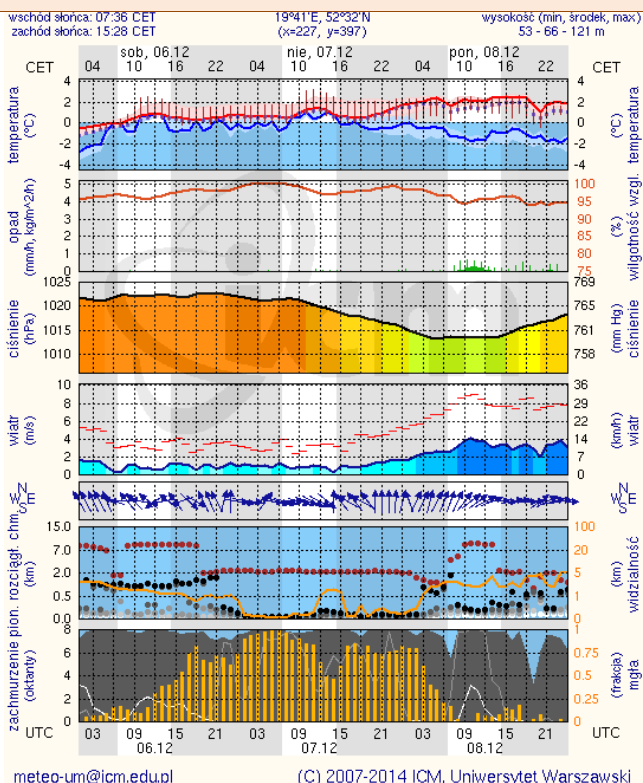

ZESTAWIENIE DANYCH STATYSTYCZNYCH
za okres: 05.12 – 06.12.2014 r.

	KOMENDA STOŁECZNA POLICJI		W analizowanym okresie	Od początku roku
	1) Odnotowano wypadków	Ogółem	6	3006
2) Ofiary śmiertelne w wypadkach drogowych/ kolejowych/ lotniczych		1/0/0	135/15/0	
3) Osoby ranne w wypadkach drogowych/kolejowych/lotniczych		5/0/0	2658/2/1	
4) Utonięcia /wychłodzenia		0/0	34/4	
	KOMENDA WOJEWÓDZKA POLICJI		W analizowanym okresie	Od początku roku
	1) Odnotowano wypadków	Ogółem	2	1994
2) Ofiary śmiertelne w wypadkach drogowych/ kolejowych/ lotniczych		1/0/0	217/5/2	
3) Osoby ranne w wypadkach drogowych/kolejowych/lotniczych		2/0/0	2657/4/2	
4) Utonięcia /wychłodzenia		0/0	36/7	
	KOMENDA WOJEWÓDZKA PAŃSTWOWEJ STRAŻY POŻARNEJ		W analizowanym okresie	Od początku roku
	1) Liczba pożarów	Ogółem	48	1972
2) Ofiary śmiertelne w pożarach/zaczadzenia		1/0	76/3	
3) Osoby ranne w pożarach/zatrute CO		1/0	363/14	

Dopuszczalne poziomy substancji w powietrzu

	PM10 - 1h	PM10 - 24h	NO ₂ - 1h	CO - 8h	O ₃ - 1h	O ₃ - 8h	SO ₂ - 1h	SO ₂ - 24h
Bardzo nisko	0-25	0-25	0-50	0-2500	0-60	0-50	0-55	0-25
Nisko	25-50	25-50	50-100	2500-5000	60-120	50-80	55-100	25-50
Średnio	50-75	50-75	100-150	5000-7500	120-150	80-100	100-200	50-100
Wysoko	75-100	75-100	150-200	7500-10000	150-180	100-120	200-350	100-125
Bardzo wysoko	100-200	100-200	200-400	>10000	180-240	>120	350-500	>125
Niebezpiecznie	>200	>200	>400		>240		>500	

BRAK

Ostrzeżenia meteorologiczne

Zjawisko: **Opady marznące**
Stopień zagrożenia: **1**

Biuro: Biuro Prognoz Meteorologicznych i Komercyjnych

Obszar: województwo mazowieckie

Ważność: od 2014-12-06 07:15:00 do 2014-12-06 18:00:00

Przebieg: Nadal miejscami prognozowane są słabe opady marznącej mżawki, powodujące gołoledź.

Prawdopodobieństwo: 90%

Uwagi: Brak.

METEOROGRAMY

dla głównych miast województwa mazowieckiego:

Warszawa

Radom

Płock