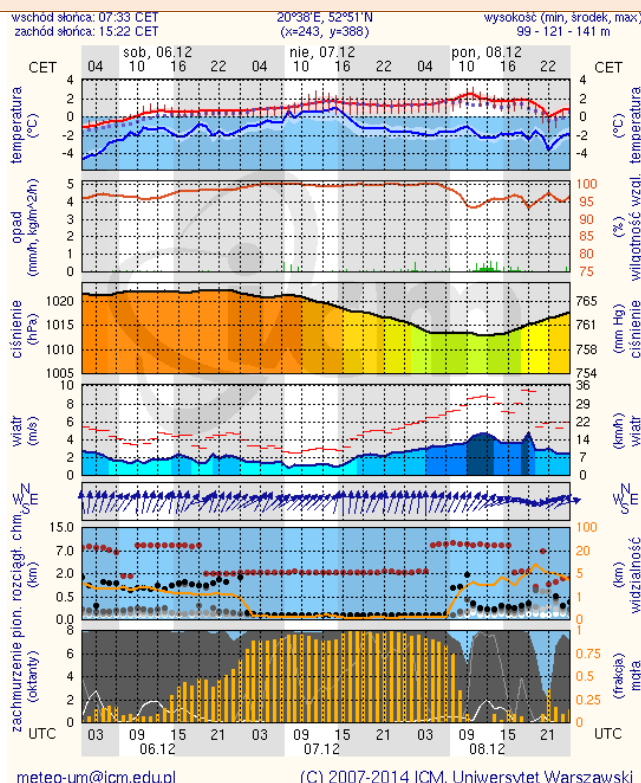

METEOROGRAMY

dla głównych miast województwa mazowieckiego:

Warszawa

Radom

Płock

Ciechanów